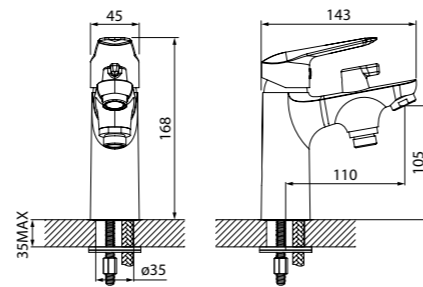

- Цвет покрытия: хром
- Силиконовый аэратор
- Керамический дивертор
- В комплекте: усиленный шланг из нержавеющей стали 1,5 м с защитой от перекручивания, лейка (1 режим: Rain, Ø85 мм), настенный держатель для лейки