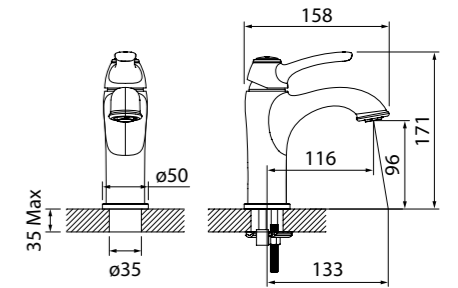

- Цвет покрытия: бронза
- Устойчивое к истиранию медно-никелевое покрытие
- Силиконовый аэратор
- В комплекте: гибкая подводка, крепеж