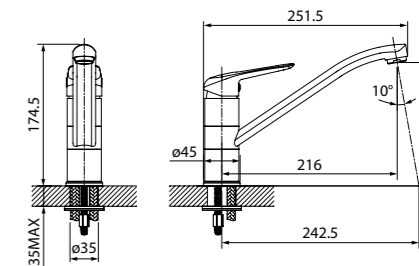

НОВИНКА

- Цвет покрытия: белый матовый
- Угол поворота излива: 360°
- В комплекте: гибкая подводка, крепеж, пластиковая прокладка для надежной фиксации смесителя на мойке