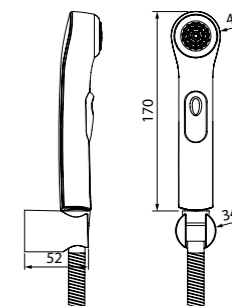

- Цвет: хром
- Материал: ABS-пластик
- Размер: Ø42 мм
- 1 режим (Rain)
- В комплекте: держатель для лейки, крепление, шланг ПВХ в оплетке из нержавеющей стали (1,5 м)