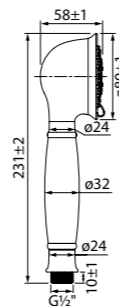

- Цвет: корпус – бронза/белый, лицевая часть – светло-серая, серые форсунки
- Материал: лейка из ABS-пластика, форсунки из эластичного TRP
- Размер: Ø80 мм
- Рычажное переключение режимов
- 3 режима (Rain, Massage, Rain&Massage)