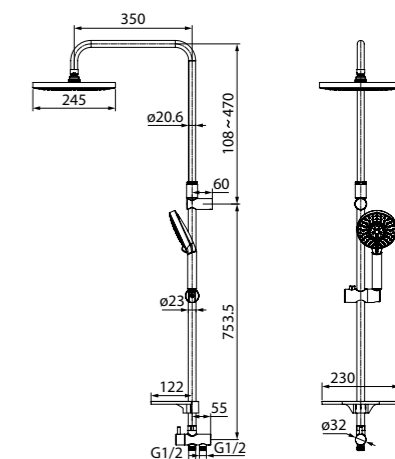

- Цвет: корпус – хром, лицевая часть и форсунки – серые
- Штанга телескопическая (нержавеющая сталь, 860-1223 мм); душевая насадка верхняя (Ø245 мм); лейка для душа, Ø118 мм (5 режимов: Rain, Massage, Rain&Massage, Hard Massage, Rain&HardMassage);
- Поворотный керамический дивертор (3 режима: верхний душ/ручная лейка/микс)
- Верхнее крепление регулируется по высоте
- Полка из ABS-пластика
- В комплекте: крепления к стене, держатель лейки, два шланга ПВХ в оплетке из нержавеющей стали (1,5 м и 0,6 м)