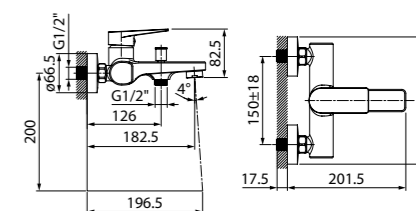

- Цвет покрытия: хром
- Пластиковый аэратор
- Дивертор: вытяжной
- В комплекте: эксцентрики с отражателями, крепеж