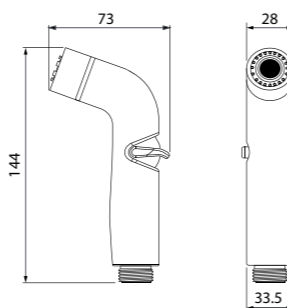

Душевой комплект, гигиенический 0101F15i20

ХИТ ПРОДАЖ

- Цвет: хром
- Материал: ABS-пластик
- Размер: Ø32 мм
- 1 режим (Rain)
- В комплекте: держатель для лейки, крепление, шланг ПВХ в оплетке из нержавеющей стали (1,5 м)