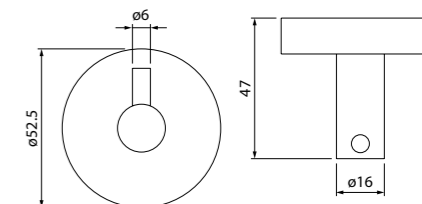

- Цвет: хром
- Материал: сплав металлов
- В комплекте: крепеж