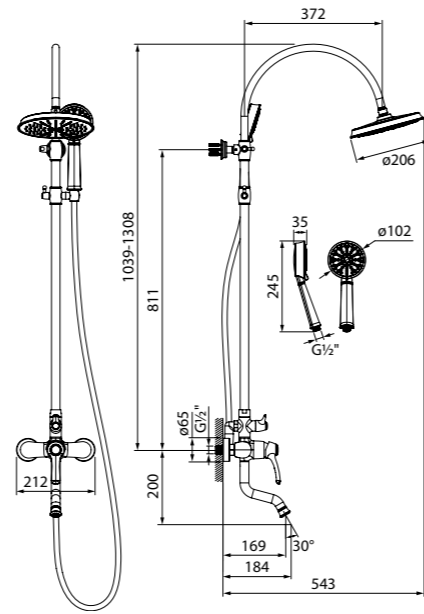

- Цвет покрытия: хром
- Силиконовый аэратор
- Керамический дивертор
- В комплекте: лейка (1 режим: Rain), душевой шланг 1,5 м, настенный держатель для лейки, эксцентрики, отражатели

- Цвет покрытия: хром
- Силиконовый аэратор
- Ручка двигается только на себя, что позволит установить смеситель близко к стене
- Угол поворота излива: 360°
- В комплекте: гибкая подводка, крепеж

- Цвет покрытия: хром
- Двухканальный пластиковый аэратор
- В комплекте: гибкая подводка, крепеж

Oldie

Коллекция смесителей Oldie в бронзовом варианте сочетает яркие элементы стиля ретро. Запоминающийся внешний вид и продуманная эргономика отличает смесители Oldie, которые безупречно подходят для интерьеров в классическом и ретро-стиле.

- Цвет покрытия: бронза
- Устойчивое к истиранию медно-никелевое покрытие
- Силиконовый аэратор
- В комплекте: гибкая подводка, крепеж

- Цвет покрытия: бронза
- Устойчивое к истиранию медно-никелевое покрытие
- Силиконовый аэратор
- Дивертор: вытяжной
- В комплекте: ручная лейка из ABS-пластика в цвете желтое золото (3 режима), душевой шланг 1,5 м из ПВХ в оплетке из нержавеющей стали в бронзовом цвете, настенный держатель для лейки из ABS-пластика, эксцентрики, отражатели

- Цвет покрытия: бронза
- Устойчивое к истиранию медно-никелевое покрытие
- Керамический дивертор
- Силиконовый аэратор
- В комплекте: шланг из ПВХ в оплетке из нержавеющей стали 2 м в цвете бронза, лейка для душа (3 режима), эксцентрики.