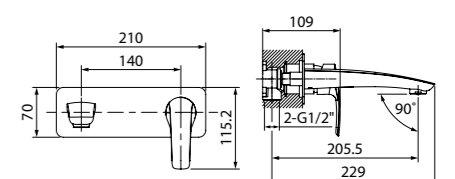

- Цвет покрытия: сатин
- Длина излива: 163 мм
- Силиконовый аэратор
- Без дивертора
- В комплекте: корпус смесителя, излив, ручка, декоративная накладка смесителя