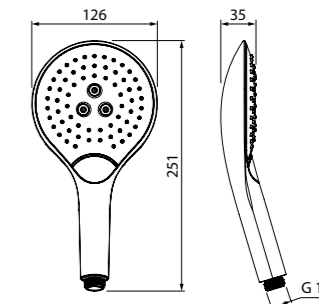

- Цвет: корпус – хром, лицевая часть – белая, серые форсунки
- Материал: лейка из ABS-пластика, силиконовые форсунки
- Размер: Ø126 мм
- 3 режима: Rain, Mist, Rain&Mist, кнопочное переключение режимов