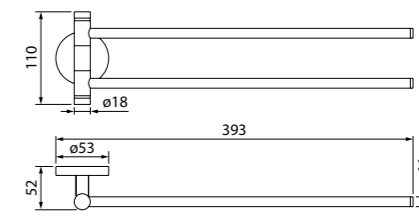

- Цвет: хром
- Материал: матовое стекло, сплав металлов
- В комплекте: крепеж

- Цвет: хром
- Материал: сплав металлов
- В комплекте: крепеж

Мыльница SENSSG0i42

- Цвет: хром
- Материал: матовое стекло, сплав металлов
- В комплекте: крепеж

- Цвет: хром
- Материал: сплав металлов
- В комплекте: крепеж

- Цвет: корпус — хром, рабочая поверхность ерша — белая
- Материал: матовое стекло, сплав металлов
- В комплекте: крепеж

Создайте гармоничный интерьер ванной комнаты:

- Цвет: хром
- Материал: сплав металлов
- В комплекте: крепеж

- Цвет: хром
- Материал: матовое стекло, сплав металлов
- В комплекте: крепеж