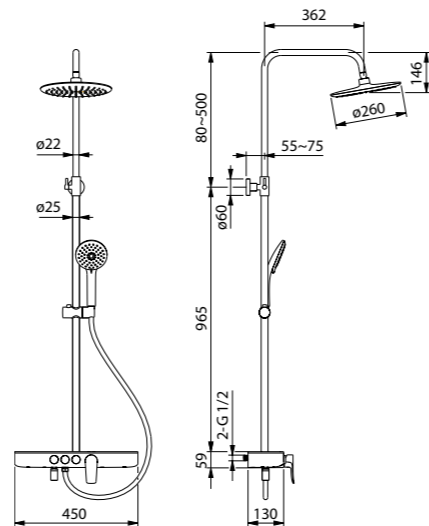

ХИТ ПРОДАЖ

- Цвет покрытия: белый/хром
- Силиконовый аэратор
- Поворотный излив на шарнирном креплении
- Кнопочное управление
- В комплекте: верхняя лейка (1 режим, Ø260 мм, ABS-пластик); ручная лейка (3 режима, Ø115 мм, ABS-пластик); держатель для ручной лейки (ABS-пластик); шланг из ПВХ (1,5 м)