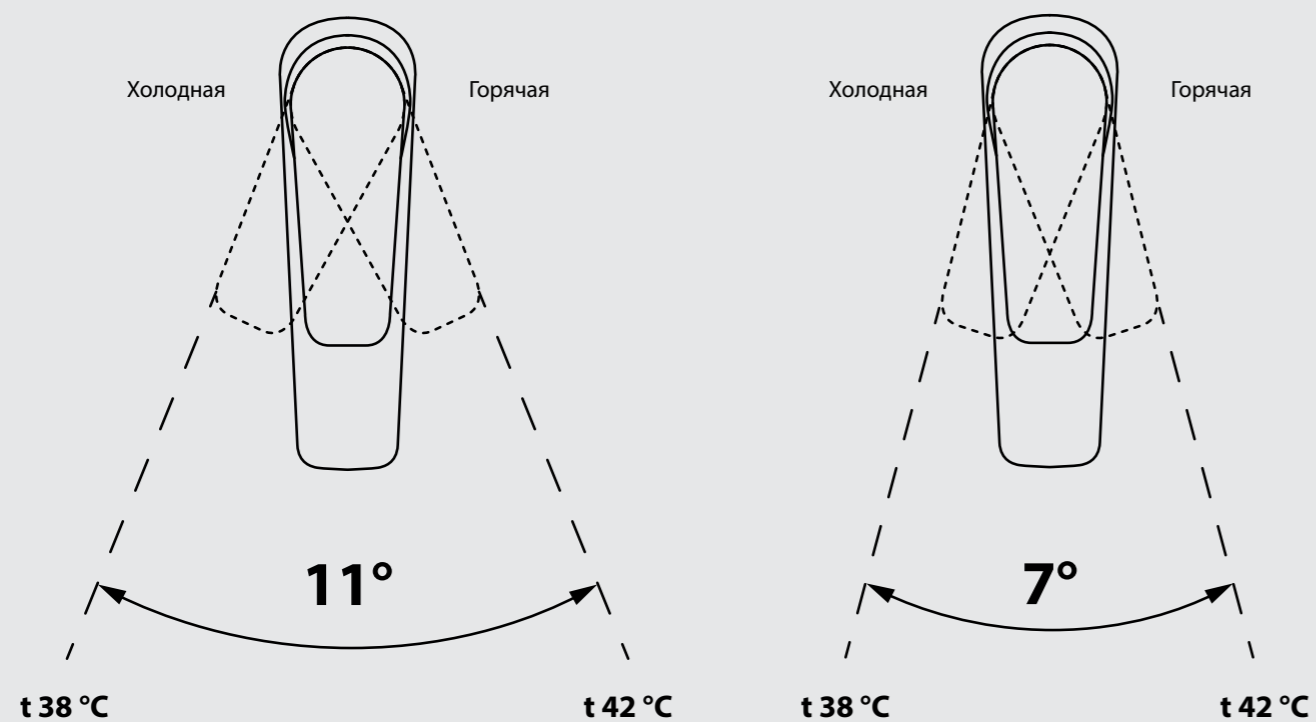

IDDIS® Softap

Другие смесители

* Температура воды 38–42 °C является наиболее комфортной для человека. Исследование SKL Group, 1 ноября 2014 г.

Bild

НОВАЯ КОЛЛЕКЦИЯ

Смесители из новой коллекции Bild отличаются четкими геометрическими формами и уникальным дизайном ручки-петли с тонкой изящной рамкой – ее толщина составляет всего 2 мм. Благодаря улучшенной эргономике ручка смесителя удобно ложится в руку, делая управление невероятно комфортным.