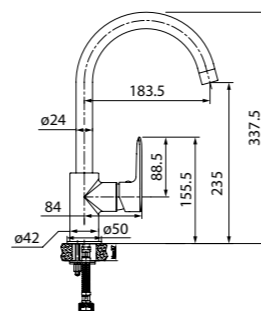

- Цвет покрытия: состаренная медь
- Силиконовый аэратор
- В комплекте: гибкая подводка, крепеж