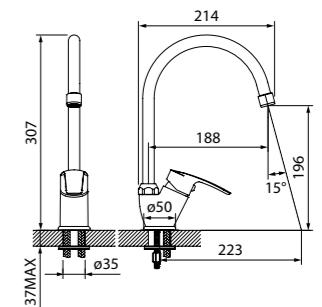

Slide

Чистые линии цветных смесителей Slide подчинены эргономике — плавный ход ручки точно регулирует температуру и напор воды. Лаконичный дизайн добавит элегантности в интерьер кухни.

Смеситель для кухни
SLIGM00i05