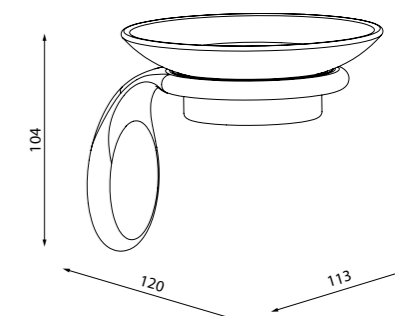

- Цвет: бронза
- Материал: керамика, сплав металлов
- В комплекте: крепеж