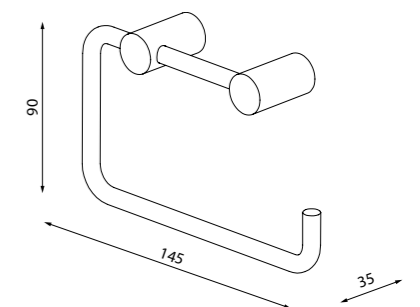

- Цвет: сатин
- Материал: нержавеющая сталь
- В комплекте: крепеж и шаблон для симметричного монтажа