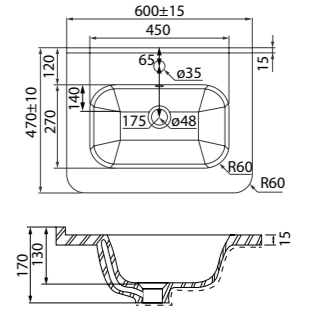

Тумба подвесная 1000 мм
BRI10W1i95K (с умывальником)
BRI10W1i95 (без умывальника)

Плоский керамический умывальник

Умывальник мебельный 600 мм
0106000i28

Подходит для BRI60W0i95K

Пенал подвесной BRI40W0i97