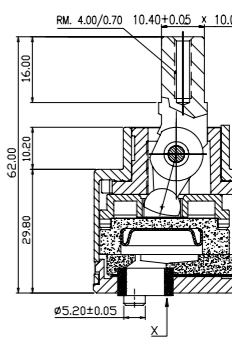

Картриджи

- Диаметр картриджа: 35 мм
- Функция EcoStop и функция EcoControl

- Диаметр картриджа: 35 мм
- Функция EcoStop и функция EcoControl

- Диаметр картриджа: 40 мм
- Функция EcoStop и функция EcoControl

- Диаметр картриджа: 40 мм
- Функция EcoStop и функция EcoControl

Особые преимущества:

С функцией EcoStop подача воды производится в два этапа: на первом – поток подается в экономичном режиме, на втором – в полном, что позволяет уменьшить расход воды.

Функция EcoControl позволяет установить ограничение на ход ручки вправо-влево, что позволяет ограничить максимальную и минимальную температуру воды.

- Максимальный угол открытия: 25 градусов
- Максимальный угол поворота: 90 градусов
- Максимальное давление: 12 бар
- Максимальная температура: 75 °C
- Максимальная температура картриджей с функцией EcoStop и EcoControl: 90 °C
- Пропускная способность воды: 22 л/мин (при рабочем давлении в 3 бар)

- Диаметр картриджа: 35 мм

- Диаметр картриджа: 35 мм

- Диаметр картриджа: 40 мм

- Диаметр картриджа: 40 мм