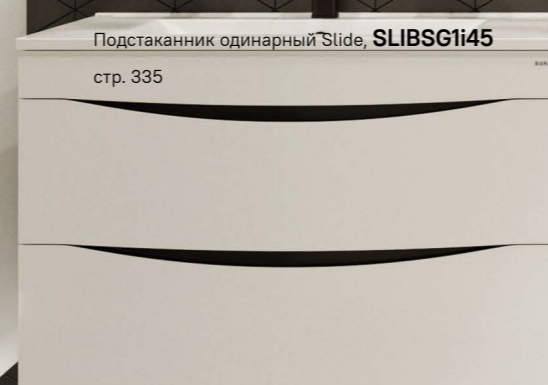

Мыльница Slide
SLIBSG0i42
стр. 335

Смеситель для умывальника
Slide
SLIBL00i01
стр. 69

Подстаканник одинарный Slide,
SLIBSG1i45
стр. 335

Тумба подвесная с умывальником Cloud
CLO80W0i95K
стр. 194