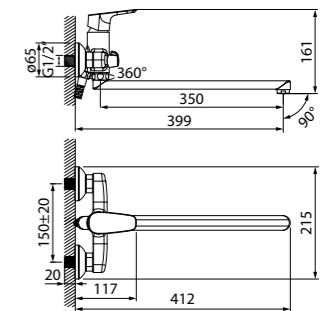

- Цвет покрытия: хром
- Силиконовый аэратор
- Керамический дивертор
- Длина излива: 350 мм
- В комплекте: эксцентрики с отражателями