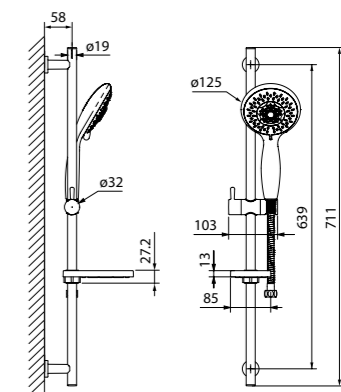

- Цвет: корпус – хром, лицевая часть и форсунки – серые
- Стойка из нержавеющей стали, Ø19 мм, высота 710 мм
- Лейка для душа: ABS-пластик, (5 режимов: Rain, Massage, Rain&Massage, Rain&Bubbling, Bubbling), Ø125 мм
- Мыльница из ABS-пластика
- В комплекте: крепления, усиленный шланг из нержавеющей стали (1,5 м) с защитой от перекручивания