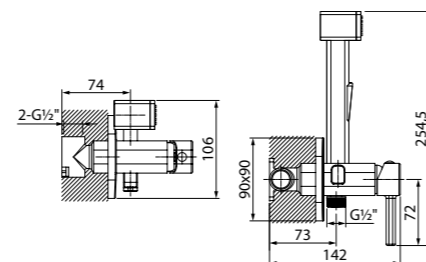

НОВИНКА

- Цвет покрытия: белый матовый
- Крючок для полотенца
- Однозахватный
- Без дивертора
- В комплекте: шланг из ПВХ 1.2 м, гигиеническая лейка из ABS-пластика

Аксессуары для встраиваемых смесителей стр. 287

Ray

НОВАЯ КОЛЛЕКЦИЯ

Коллекция цветных встраиваемых смесителей Ray выделяется на фоне других своей практичностью и органичностью. Смесители для умывальника отлично подойдут для различных вариантов интерьерных решений – тонкий баланс плавных линий и строгой кубической формы позволяет придать им удивительно гармоничный и завершенный облик. Смесители скрытого монтажа Ray выступят стильным дополнением любой раковины, в том числе нестандартного дизайна.