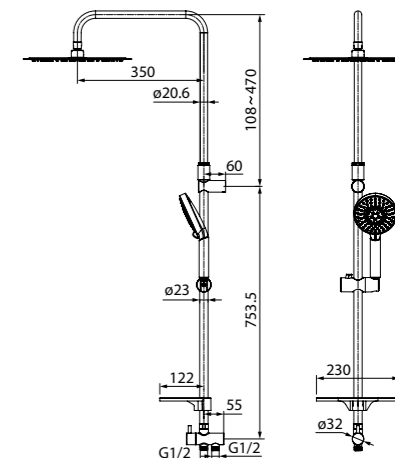

- Цвет: корпус – хром, лицевая часть и форсунки – серые
- Штанга телескопическая (нержавеющая сталь, 860-1223 мм); душевая насадка верхняя (Ø300 мм); лейка для душа: ABS-пластик, Ø118 мм (5 режимов: Rain, Massage, Rain&Massage, Hard Massage, Rain&HardMassage)
- Верхнее крепление регулируется по высоте
- Поворотный керамический дивертор (3 режима: верхний душ/ручная лейка/микс)
- Полка из ABS-пластика
- В комплекте: крепления к стене, держатель лейки, два шланга ПВХ в оплетке из нержавеющей стали (1,5 м и 0,6 м)