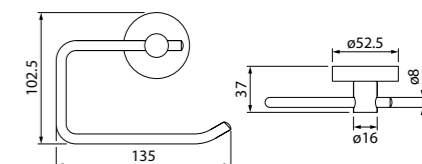

- Цвет: хром
- Материал: сплав металлов
- В комплекте: крепеж