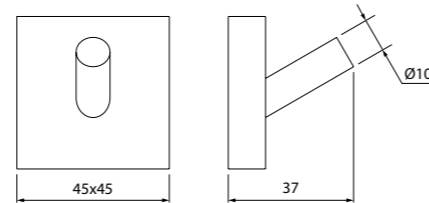

- Цвет: хром
- Материал: латунь
- В комплекте: крепеж