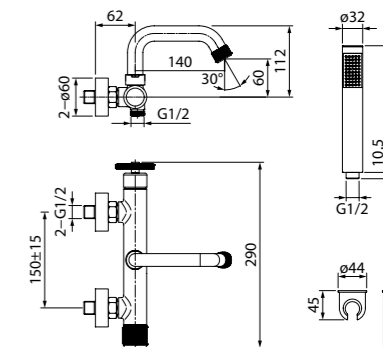

- Цвет покрытия: графит
- Дизайнерская ручка
- Керамический поворотный дивертор на корпусе
- Силиконовый аэратор
- Поворотный излив
- В комплекте: лейка для душа, шланг ПВХ (1,5 м), держатель для лейки, эксцентрики с отражателями, крепеж