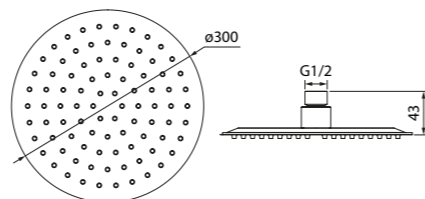

- Цвет: корпус и лицевая часть – хром, темно-серые форсунки
- Материал: нержавеющая сталь (тонкая), форсунки из мягкого TRP
- Размер: Ø300 мм