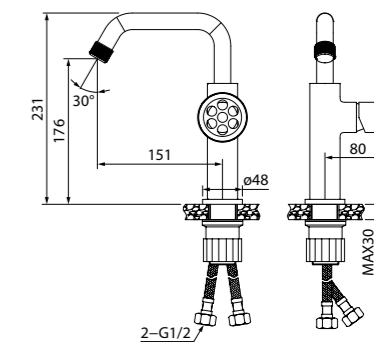

Смеситель для умывальника GRABLR0i01

- Цвет покрытия: черный матовый
- Дизайнерская ручка
- Силиконовый аэратор
- В комплекте: гибкая подводка, крепеж

Смеситель для настольного умывальника GRABLR1i01

- Цвет покрытия: черный матовый
- Дизайнерская ручка
- Силиконовый аэратор
- В комплекте: гибкая подводка, крепеж