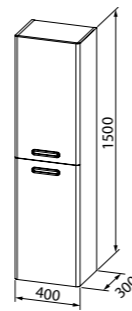

Тумба подвесная 1000 мм
BRI10W1i95K (с умывальником)
BRI10W1i95 (без умывальника)

Умывальник мебельный 600 мм
0106000i28

Пенал подвесной BRI40W0i97

Умывальник мебельный 800 мм
0108000i28

Зеркало 600 мм, BRI6000i98

Умывальник мебельный 1000 мм
0101000i28

Зеркало 800 мм, BRI8000i98

Зеркало 1000 мм, BRI1000i98