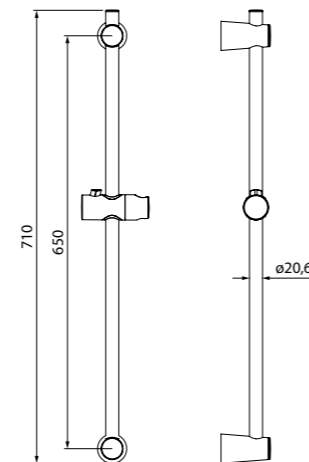

- Цвет: хром
- Материал: нержавеющая сталь
- Размер: Ø20,6 мм, высота 710 мм
- Верхнее крепление регулируется по высоте
- В комплекте: держатель лейки, крепления