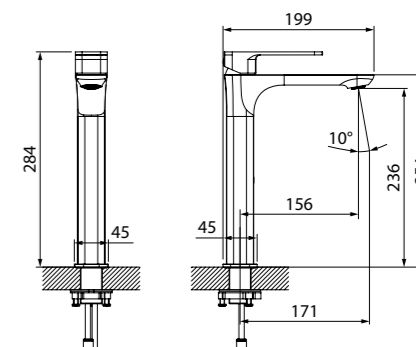

Смеситель для настольного умывальника SLIBL01i01

- Цвет покрытия: черный матовый
- Силиконовый аэратор
- В комплекте: гибкая подводка, крепеж