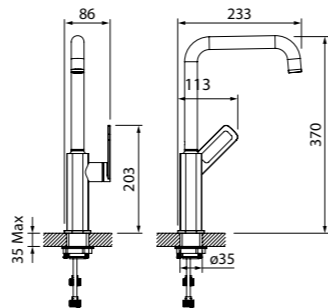

- Цвет покрытия: черный матовый/розовое золото
- Пластиковый аэратор
- Угол поворота излива: 360°
- В комплекте: гибкая подводка, крепеж