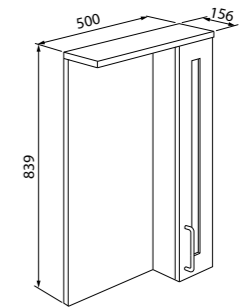

Sena

Коллекция Sena выполнена в легком стиле французского прованса в актуальном цветовом решении: фасады теплого молочного оттенка с отделкой под дерево с приятным декором, умывальник классической формы, прямые ручки с мягко скругленными углами. Коллекция Sena станет отличным дополнением для любого интерьера ванной комнаты, особенно в светлых и натуральных оттенках.

Состав коллекции:

Создайте гармоничный интерьер ванной комнаты:

Смесители Sena
стр. 88

Аксессуары для душа Sena
стр. 282

Аксессуары для ванной комнаты Sena: стр. 337