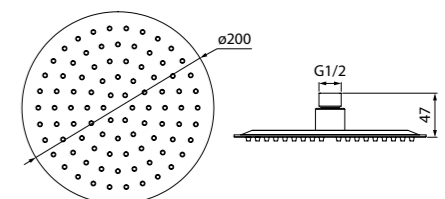

- Цвет: корпус и лицевая часть – хром, темно-серые форсунки
- Материал: нержавеющая сталь (тонкая), форсунки из мягкого TRP
- Размер: Ø200 мм