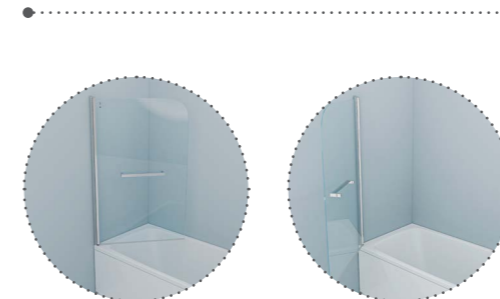

Особое преимущество:

Распашная шторка на ванну открывается плавно и бесшумно – при открытии специальный подъемный механизм приподнимает шторку на 3 мм. Уплотнитель по нижнему краю шторки защищает борт ванны от царапин.