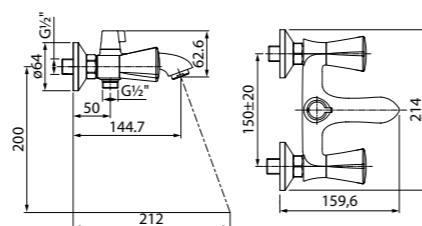

- Цвет покрытия: хром
- Силиконовый аэратор
- Керамический дивертор
- Кран-буксы: керамические с углом поворота 180°
- В комплекте: эксцентрики с отражателями, комплект прокладок