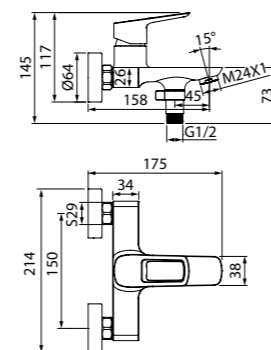

- Цвет покрытия: хром
- Силиконовый аэратор
- Дивертор: поворотный керамический
- В комплекте: эксцентрики с отражателями, крепеж