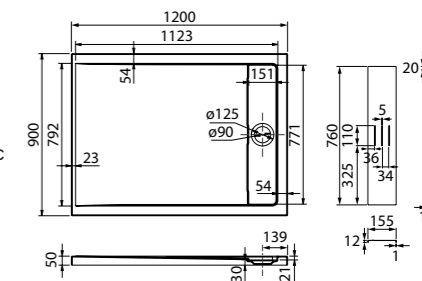

Душевой поддон 1200x900 мм BIL5WS0i22

- Поддон душевой, квадратный
- Материал: ABS-акрил
- Размер: 1200x900x50 мм
- Комплектация: металлическая съемная накладка на слив
- Подходит к душевому ограждению Zodiac (арт. ZOD6CS0i23), к душевым дверям в нишу размером 120 см при условии глубины ниши 90 см (арт.: ZOD6CS2i69, RAY6CP2i69, SLI6BS2i69, SLI6CH2i69 и SLI6BH2i69) и к перегородкам Walk In Slide (арт.: SLI8BS2i23, SLI8CS2i23)