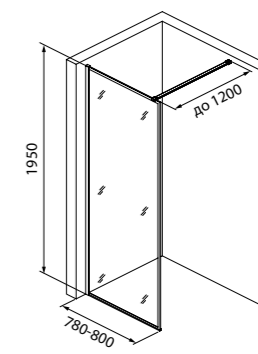

- Цвет: хром
- Регулируемый размер 780-800x1950 мм позволяет нивелировать неровность стен до 20 мм
- Алюминиевый профиль
- Прозрачное закаленное стекло толщиной 8 мм