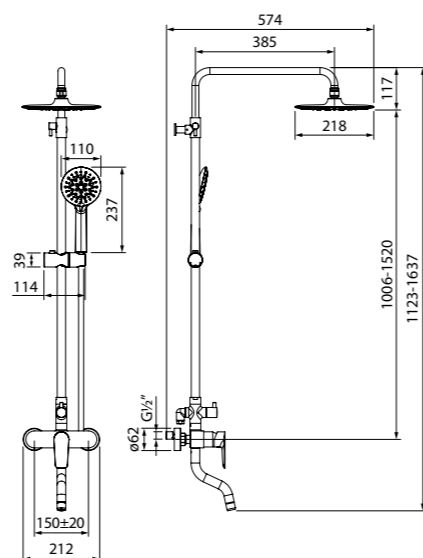

- Цвет покрытия: хром/белый
- Силиконовый аэратор
- Керамический дивертор
- В комплекте: верхняя лейка (1 режим, Ø218 мм, ABS-пластик, цвет: хром/белый); ручная лейка (3 режима, Ø110 мм, ABS-пластик, цвет: хром/белый); держатель для ручной лейки (ABS-пластик, цвет: хром; 3-х режимный керамический дивертор); шланг из ПВХ в оплетке из нержавеющей стали (1,5 м, цвет: хром); штанга для душа с функцией регулировки по высоте (нержавеющая сталь, цвет: хром)