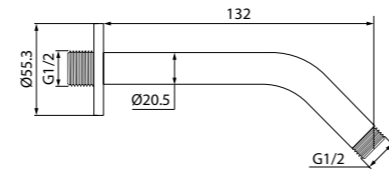

- Цвет: хром
- Материал: латунь
- Хромоникелевое покрытие

- Цвет: черный матовый
- Материал: латунь
- Размер: длина 350 мм, Ø20 мм

НОВИНКА

- Цвет: хром
- Материал: латунь
- Размер: длина 132 мм, внутренний Ø20,5 мм
- Хромоникелевое покрытие
- Лучше всего совместим с компактными душевыми насадками IDDIS® (арт. 008MINPi64 и арт. 007MINPi64)

Создайте гармоничный интерьер ванной комнаты:

Встраиваемые смесители для ванной
стр. 155

- Цвет: хром
- Материал: латунь
- Хромоникелевое покрытие

- Цвет: хром
- Материал: латунь
- Размер: длина 335 мм, внутренний Ø22 мм, толщина изделия 0,8 мм
- Никель-хромовое покрытие

- Цвет: хром
- Материал: латунь
- Размер: длина 350 мм, внутренний Ø22 мм, толщина изделия 0,8 мм
- Никель-хромовое покрытие