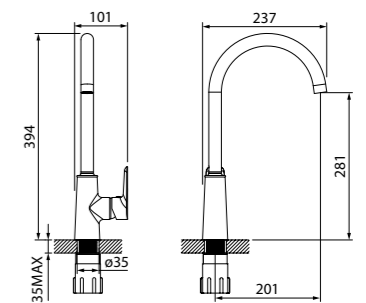

Смеситель для кухни
CLOSB00i05

- Цвет покрытия: белый/хром
- Силиконовый аэратор
- Угол поворота излива: 360°
- В комплекте: гибкая подводка, крепеж

Смеситель для кухни
CLOWG00i05

- Цвет покрытия: белый/золото
- Силиконовый аэратор
- Угол поворота излива: 360°
- В комплекте: эгбкая подводка, крепеж