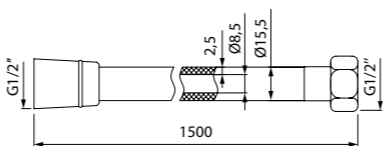

ХИТ ПРОДАЖ

- Цвет: серебряный
- Материал: ПВХ в оплетке из нержавеющей стали
- Длина: 1,5 м / 2,0 м
- Защита от перекручивания
- В комплекте: прокладка с фильтром 300 мкм и уплотнительное кольцо для четкости фиксации лейки в держателе