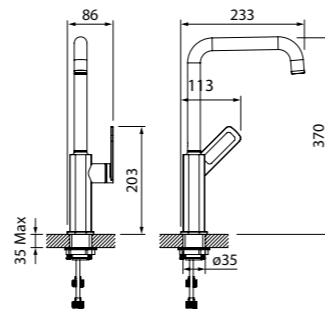

- Цвет покрытия: хром
- Ручка движется только на себя, что позволит установить смеситель близко к стене
- Пластиковый аэратор
- Угол поворота излива: 360°
- В комплекте: гибкая подводка, крепеж