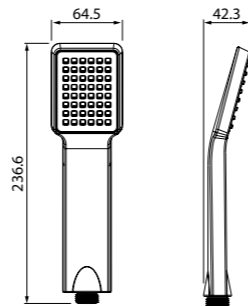

- Цвет: корпус – хром, лицевая часть и форсунки – серые
- Материал: лейка из ABS-пластика, форсунки из эластичного TRP
- Размер: 64,5 x 237 мм
- 1 режим: Rain