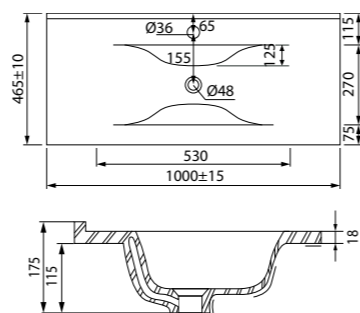

ХИТ
ПРОДАЖ

Состав коллекции:

Создайте гармоничный интерьер ванной комнаты:

Смесители Oxford
стр. 77

Brick

ХИТ
ПРОДАЖ

Коллекция мебели Brick станет отличным решением практически для каждой ванной комнаты. Исключительный вид коллекции придает сочетание белого глянца и черных сатиновых ручек.