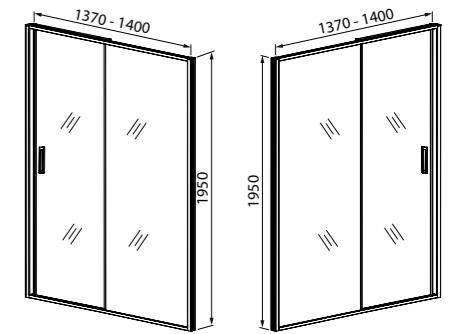

- Цвет: хром
- Регулируемый размер 1370-1400x1950 мм позволяет нивелировать неровность стен до 30 мм
- Глянцевый алюминиевый профиль
- Прозрачное закаленное стекло толщиной 6 мм
- Удобная ручка из сплава металлов