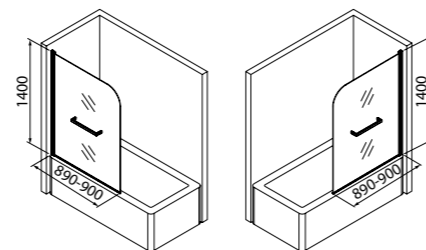

- Цвет: хром
- Регулируемый размер 890-900x1400 мм позволяет нивелировать неровность стен до 10 мм
- Алюминиевый профиль
- Герметичный уплотнитель по нижнему краю шторки
- Прозрачное закаленное стекло толщиной 6 мм
- Удобная горизонтальная ручка-полотенцедержатель