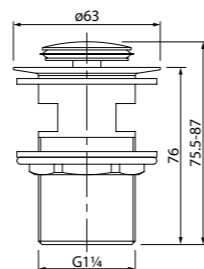

Выпуск для умывальника Ray,
сатин, RAYBN00i88

- Полуавтоматический, универсальный, «Snap-Up»
- Материал: латунь
- Цвет покрытия: сатин
- Для любых типов умывальников
- Диаметр резьбы 1 1/4"
- Установка с помощью гайки

Выпуск для умывальника Slide,
графит, SLIGM00i88

- Полуавтоматический, универсальный, «Snap-Up»
- Материал: латунь
- Цвет покрытия: графит
- Для любых типов умывальников
- Диаметр резьбы 1 1/4"
- Установка с помощью гайки

Сервисное обслуживание

Продукция торговой марки IDDIS® полностью соответствует всем техническим стандартам и санитарно-гигиеническим нормам, действующим на территории Российской Федерации. В подтверждение высокого уровня качества продукции наша компания выполняет гарантийные обязательства и осуществляет сервисное обслуживание на всей территории продаж.

ЕДИНЫЙ ТЕЛЕФОН СЛУЖБЫ СЕРВИСА:

8 (800) 234-77-67

Звонок по России бесплатный, с 9:30 до 18:00 по московскому времени

По этому телефону можно обратиться по вопросам:

- сервисного обслуживания;
- гарантийного обслуживания;
- информационной поддержки по продукции.

Единая служба сервиса осуществляет координацию всех обращений и поможет потребителю связаться с любым из сервисных центров на территории России.

Также вы можете оставить заявку на обслуживание на сайте сервисной службы: service.skl-co.ru/new. Для уточнения деталей оператор свяжется с вами по указанному телефону в рабочее время.