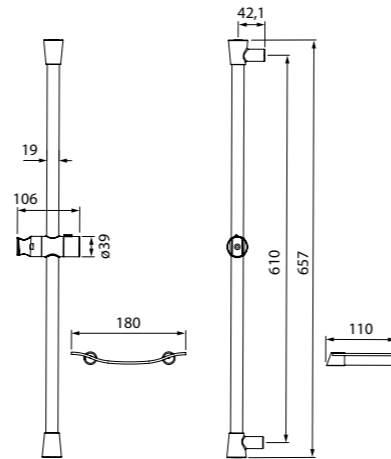

Стойка для душа S316101

- Цвет: хром
- Материал: нержавеющая сталь
- Размер: высота 680 мм
- Полка из ABS-пластика с бортиком
- В комплекте: держатель лейки, крепления

Стойка для душа Sicily
SIC6500i17

- Цвет: хром
- Материал: нержавеющая сталь
- Размер: Ø19 мм, высота 657 мм
- Прозрачная мыльница из ABS-пластика. Мыльницу можно закрепить на стене в любом удобном месте
- В комплекте: крепления