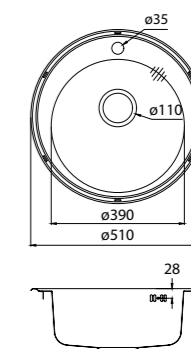

ХИТ ПРОДАЖ

- Размер мойки: 530x430 мм
- Толщина стали: 0,6 мм
- Глубина чаши: 180 мм
- Отверстие под смеситель
- Антишумовое покрытие
- Уплотнительная прокладка и комплект креплений

Артикул	Поверхность
BAS53POI77	Полированная
BAS53SOI77	Сатин