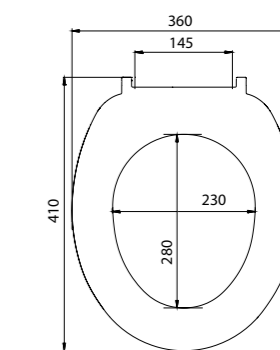

Сиденья из полипропилена

Характеристики сидений

Артикул	Материал	Материал креплений	Плавно и тихо закрывается	Легко снять	Ширина, мм	Длина, мм
004PPS3i31	полипропилен	полиамид	+	-	357	457
005PPS3i31	полипропилен	полиамид	+	-	360	393-423
142PPS0i31	полипропилен	полиамид	+	-	360	369-406
ID 01 046.1	полипропилен	полиамид	-	-	350	407-447
ID 01 107.1	полипропилен	полиамид	-	-	362	375-395
ID 01 138.1	полипропилен	полиамид	-	-	360	375-428
ID 01 061.1	полипропилен	полиамид	-	-	360	410-450

- Материал: полипропилен
- Крепления: полиамид
- Крышка плавно и тихо закрывается

- Материал: полипропилен
- Крепления: полиамид
- Крышка плавно и тихо закрывается

- Материал: полипропилен
- Крепления: полиамид
- Крышка плавно и тихо закрывается

- Материал: полипропилен
- Крепления: полиамид

- Материал: полипропилен
- Крепления: полиамид

- Материал: полипропилен
- Крепления: полиамид

- Материал: полипропилен
- Крепления: полиамид