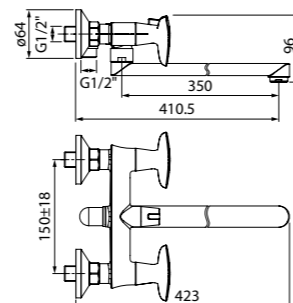

Copter

Смесители Copter – это яркий дизайн и непревзойденная эргономика. Оригинальная форма ручек придает индивидуальность всей коллекции и служит при этом практическим целям – ручки удобно поворачивать даже намыленной рукой.

ХИТ
ПРОДАЖ

- Цвет покрытия: хром
- Силиконовый аэратор
- Кран-буксы: керамические с углом поворота 180°
- В комплекте: гибкая подводка, крепеж

- Цвет покрытия: хром
- Силиконовый аэратор
- Кран-буксы: керамические с углом поворота 180°
- В комплекте: гибкая подводка, крепеж

- Цвет покрытия: хром
- Силиконовый аэратор
- Керамический дивертор
- Кран-буксы: керамические с углом поворота 180°
- В комплекте: эксцентрики с отражателями, комплект прокладок

ХИТ
ПРОДАЖ

- Цвет покрытия: хром
- Силиконовый аэратор
- Керамический дивертор
- Кран-буксы: керамические с углом поворота 180°
- В комплекте: эксцентрики с отражателями, комплект прокладок