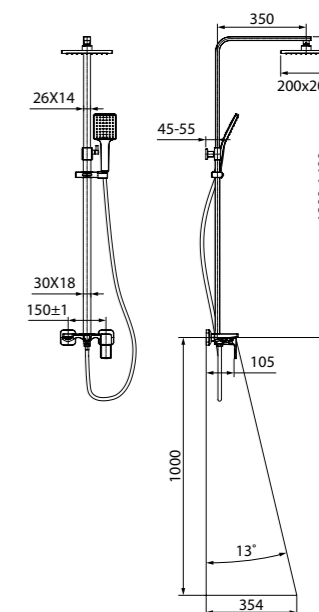

- Цвет покрытия: черный матовый

Создайте гармоничный интерьер ванной комнаты:

Душевая зона Bild стр. 275

Унитаз подвесной безободковый Bild стр. 223

Аксессуары для душа Bild стр. 282