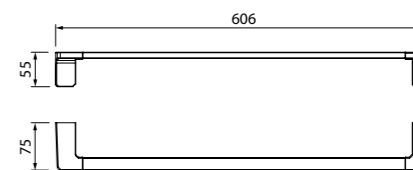

Создайте гармоничный интерьер ванной комнаты:

Смесители Slide
стр. 69

Душевая зона Slide
стр. 257, 264, 279

Аксессуары для душа Slide
стр. 282

Slide

НОВАЯ
КОЛЛЕКЦИЯ

Коллекция аксессуаров Slide – новая эстетика, выходящая за рамки привычного. Четкие линии, трендовый графитовый цвет и мягкое свечение матового стекла делают аксессуары коллекции особенно востребованными для интерьеров в стиле лофт или хай-тек.