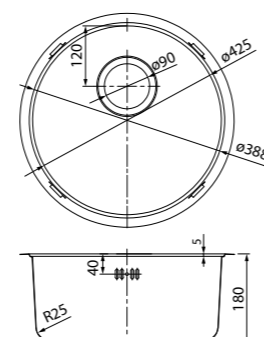

- Диаметр мойки: 425 мм
- Толщина стали: 0,9 мм
- Перелив на чаше
- Глубина чаши: 180 мм
- Комплект креплений для врезного монтажа и комплект креплений для подстольного монтажа
- Механический выпуск 3 1/2"
- Для шкафа шириной от 45 см

EDI42B0i77
Бронзовая