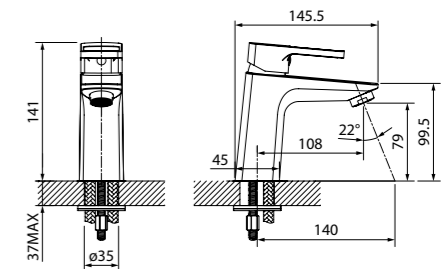

- Цвет покрытия: черный матовый
- Силиконовый аэратор
- В комплекте: гибкая подводка, крепеж