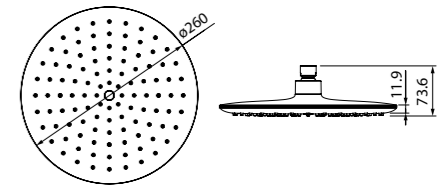

- Цвет: корпус – хром, лицевая часть – белая, темно-серые форсунки
- Материал: насадка из ABS-пластика, форсунки из мягкого TRP
- Размер: Ø260 мм