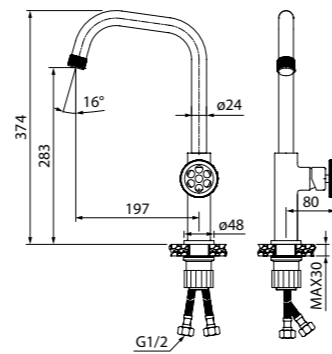

- Цвет покрытия: черный матовый
- Дизайнерская ручка
- Силиконовый аэратор
- В комплекте: гибкая подводка, крепеж