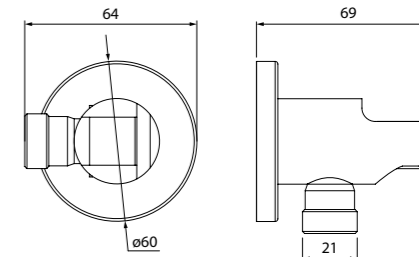

- Цвет: корпус и лицевая часть – хром, темно-серые форсунки
- Материал: нержавеющая сталь (тонкая), форсунки из мягкого TRP
- Размер: Ø300 мм

НОВИНКА

- Цвет: корпус – хром, лицевая часть – серая, темно-серые форсунки
- Материал: лейка из ABS-пластика, форсунки из мягкого TRP
- Размер: Ø 96 мм
- Шарнирное крепление
- Большое количество форсунок с микроотверстиями создает мягкий широкий поток воды
- Насадка подойдет к любому компактному кронштейну для лейки, например, к кронштейну IDDIS® (арт. 001MINSi61)

- Цвет: корпус и лицевая часть – хром, темно-серые форсунки
- Материал: нержавеющая сталь (тонкая), форсунки из мягкого TRP
- Размер: 200x200 мм

НОВИНКА

- Цвет: корпус – хром, лицевая часть – черный матовый, серые форсунки
- Материал: лейка из ABS-пластика, форсунки из мягкого TRP
- Размер: Ø 117 мм
- Шарнирное крепление
- Большое количество форсунок с микроотверстиями создает мягкий широкий поток воды
- Насадка подойдет к любому компактному кронштейну для лейки, например, к кронштейну IDDIS® (арт. 001MINSi61)

- Цвет: корпус и лицевая часть – хром, темно-серые форсунки
- Материал: нержавеющая сталь (тонкая), форсунки из мягкого TRP
- Размер: 300x300 мм

НОВИНКА

- Цвет: черный матовый
- Материал: латунь
- Размер: длина 69 мм, Ø 21 мм

- Цвет: корпус и лицевая часть – черный матовый, белые форсунки
- Материал: лейка из ABS-пластика, силиконовые форсунки
- Размер: Ø260 мм
- Оригинальный дизайн форсунок
- Большое количество форсунок с микроотверстиями создает мягкий широкий поток воды

- Цвет: хром
- Материал: латунь
- Хромоникелевое покрытие