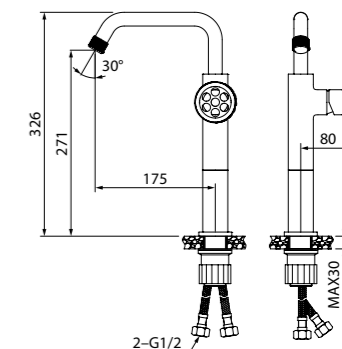

Смеситель для умывальника GRABLR0i01

- Цвет покрытия: черный матовый
- Дизайнерская ручка
- Силиконовый аэратор
- В комплекте: гибкая подводка, крепеж

Смеситель для настольного умывальника GRABLR1i01

- Цвет покрытия: черный матовый
- Дизайнерская ручка
- Силиконовый аэратор
- В комплекте: гибкая подводка, крепеж