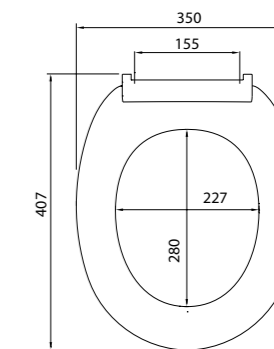

Сиденья из полипропилена

Характеристики сидений

Артикул	Материал	Материал креплений	Плавно и тихо закрывается	Легко снять	Ширина, мм	Длина, мм
004PPS3i31	полипропилен	полиамид	+	-	357	457
005PPS3i31	полипропилен	полиамид	+	-	360	393-423
142PPS0i31	полипропилен	полиамид	+	-	360	369-406
ID 01 046.1	полипропилен	полиамид	-	-	350	407-447
ID 01 107.1	полипропилен	полиамид	-	-	362	375-395
ID 01 138.1	полипропилен	полиамид	-	-	360	375-428
ID 01 061.1	полипропилен	полиамид	-	-	360	410-450

- Материал: полипропилен
- Крепления: полиамид
- Крышка плавно и тихо закрывается

- Материал: полипропилен
- Крепления: полиамид
- Крышка плавно и тихо закрывается

- Материал: полипропилен
- Крепления: полиамид
- Крышка плавно и тихо закрывается

- Материал: полипропилен
- Крепления: полиамид

- Материал: полипропилен
- Крепления: полиамид

- Материал: полипропилен
- Крепления: полиамид

- Материал: полипропилен
- Крепления: полиамид