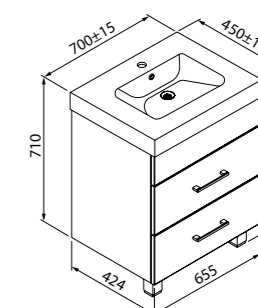

Надёжная фурнитура

Пенал CUS40W0i97

Скрытый ящик и эстетичные стеклянные полки

Зеркало 500 мм, NCU50W0i98

LED-подсветка

Зеркало 700 мм, CUS70W0i98

LED-подсветка

Умывальник мебельный 500 мм
0145000i28