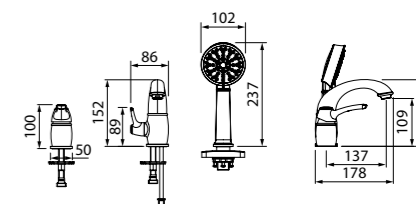

- Цвет покрытия: хром
- Керамический дивертор
- Силиконовый аэратор
- В комплекте: шланг из ПВХ в оплетке из нержавеющей стали 2 м в цвете хром, лейка для душа (3 режима), эксцентрики