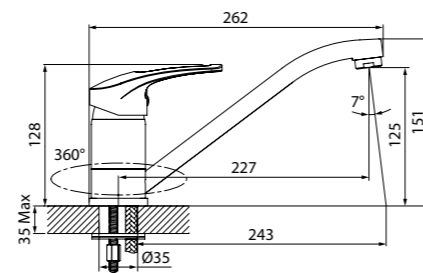

- Цвет покрытия: хром
- Силиконовый аэратор
- Угол поворота излива: 360°
- В комплекте: гибкая подводка, крепеж