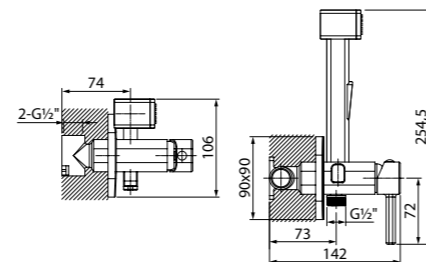

НОВИНКА

- Цвет покрытия: сатин
- Крючок для полотенца
- Однозахватный
- Без дивертора
- В комплекте: шланг из ПВХ 1.2 м, гигиеническая лейка из ABS-пластика