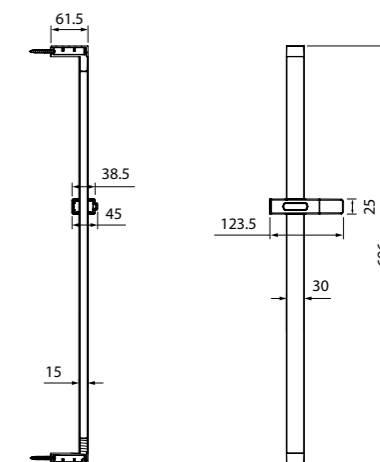

Стойки для душа

Стойка для душа Oldie, OLD70BRi17

- Цвет: бронзовый
- Материал: нержавеющая сталь
- Размер: Ø24 мм, высота 700 мм
- В комплекте: универсальные крепления

Стойка для душа Slide, SLI70BLi17

- Цвет: черный матовый
- Материал: антикоррозийная нержавеющая сталь
- Метод покрытия: электроплетинг
- Размер: высота 696 мм
- Кнопочный держатель с регулируемым углом наклона
- В комплекте: универсальные крепления