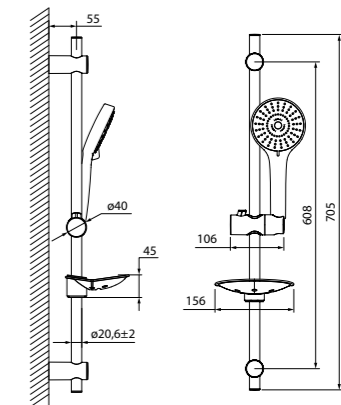

Душевой гарнитур AquaJoy AQU3F00i16

- Цвет: корпус – хром, лицевая часть и форсунки – серые
- Стойка из нержавеющей стали, Ø20,6 мм, высота 705 мм
- Лейка для душа: ABS-пластик, (5 режимов: Rain, Massage, Rain&Massage, HardMassage, Rain&HardMassage)
- Оба крепления стойки регулируются по высоте
- Мыльница из ABS-пластика
- В комплекте: крепления, усиленный шланг из нержавеющей стали (1,5 м) с защитой от перекручивания