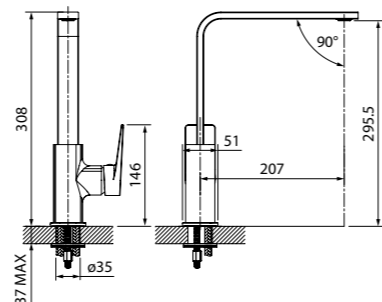

- Цвет покрытия: хром
- Скрытый пластиковый аэратор
- В комплекте: гибкая подводка, крепеж