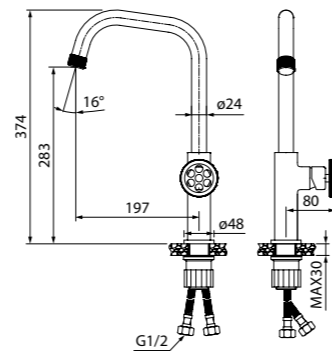

- Цвет покрытия: графит
- Дизайнерская ручка
- Силиконовый аэратор
- В комплекте: гибкая подводка, крепеж