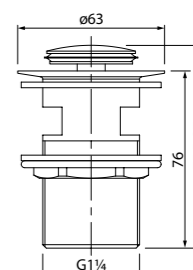

- Полуавтоматический, универсальный, «Snap-Up»
- Материал: латунь
- Цвет покрытия: черный
- Для любых типов умывальников
- Диаметр резьбы 1 1/4"
- Установка с помощью гайки