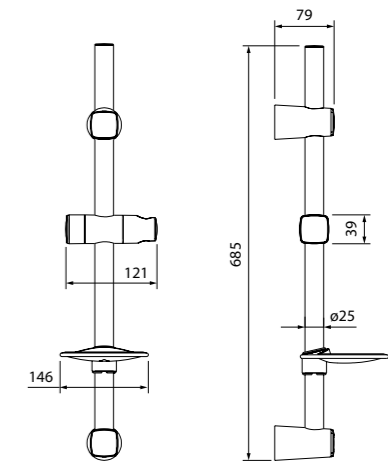

- Цвет: хром
- Материал: нержавеющая сталь
- Размер: Ø25 мм, высота 685 мм
- Верхнее крепление регулируется по высоте
- Мыльница из ABS-пластика
- В комплекте: крепления