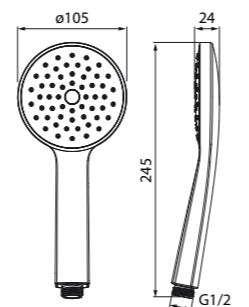

- Цвет: корпус и лицевая часть – хром, серые форсунки
- Материал: лейка из ABS-пластика, форсунки из эластичного TRP
- Размер: Ø105 мм
- 1 режим (Rain)