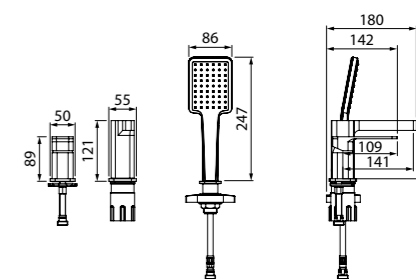

- Цвет покрытия: черный матовый/розовое золото
- Пластиковый рассекатель
- Скрытый керамический дивертор интегрирован в поворотный излив
- В комплекте: шланг из ПВХ в оплетке из нержавеющей стали 2 м в черном цвете, лейка для душа (1 режим), эксцентрики