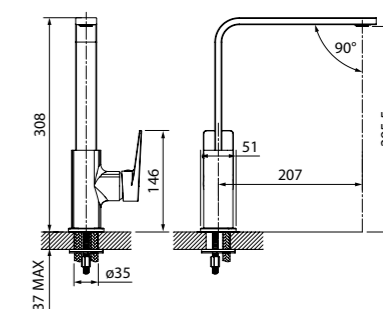

- Цвет покрытия: хром
- Скрытый пластиковый аэратор
- В комплекте: гибкая подводка, крепеж