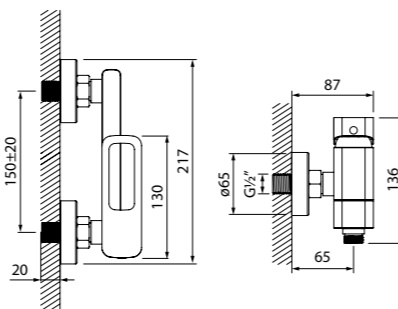

Встраиваемый смеситель с одним выходом SLIBL00i66

НОВИНКА

- Цвет покрытия: черный матовый
- Без дивертора
- В комплекте: крепеж

Встраиваемый смеситель с двумя выходами SLIBL00i67

НОВИНКА

- Цвет покрытия: черный матовый
- Керамический дивертор на 2 положения
- В комплекте: крепеж

Смеситель для ванны с душевыми аксессуарами SLIBL00i02

- Цвет покрытия: черный матовый
- Скрытый керамический дивертор интегрирован в поворотный излив
- Пластиковый рассекатель
- В комплекте: эксцентрики с отражателями, крепеж, душевой шланг 1,5 м из ПВХ, ручная лейка из ABS-пластика, настенный держатель из ABS-пластика — в тон смесителя

Смеситель для ванны SLIBL00i02WA

НОВИНКА

- Цвет покрытия: черный матовый
- Скрытый керамический дивертор интегрирован в поворотный излив
- Пластиковый рассекатель
- В комплекте: эксцентрики с отражателями, крепеж

Смеситель для кухни SLIBL00i05

- Цвет покрытия: черный матовый
- Пластиковый аэратор
- Угол поворота излива: 360°
- В комплекте: гибкая подводка, крепеж

Slide

НОВАЯ КОЛЛЕКЦИЯ

Чистые линии смесителей Slide подчинены эргономике — плавный ход ручки точно регулирует температуру и напор воды. Лаконичный дизайн добавит элегантности, а трендовое графитовое покрытие освежит интерьер ванной комнаты и кухни, сделает его современным и актуальным.

Смеситель для умывальника с кнопочным управлением SLIGMBT101

- Цвет покрытия: графит
- Интуитивно понятное кнопочное управление Push Control
- Силиконовый аэратор Neoperl® + закручивающий поток воды аэратор Neoperl® Mikado
- В комплекте: гибкая подводка, крепеж

Смеситель для умывальника SLIGM00i01

- Цвет покрытия: графит
- Силиконовый аэратор с функцией регулировки потока воды
- В комплекте: гибкая подводка, крепеж