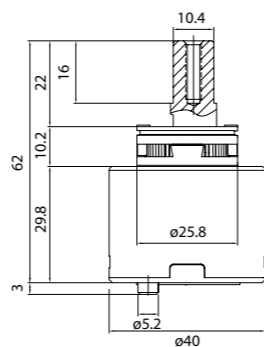

- Диаметр картриджа: 40 мм
- Функция EcoStop и функция EcoControl