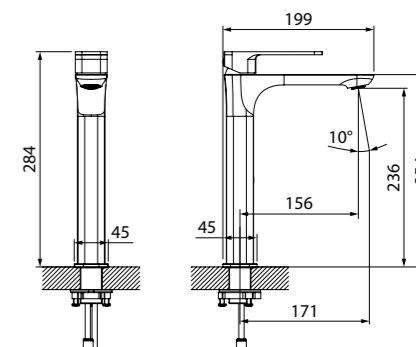

- Цвет покрытия: хром
- Силиконовый аэратор
- В комплекте: гибкая подводка, крепеж