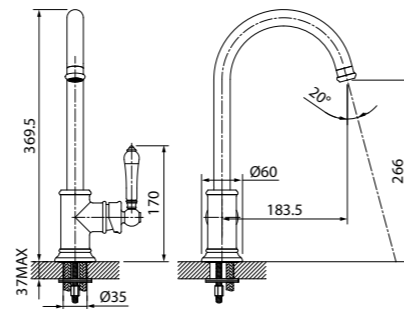

- Цвет покрытия: хром
- Керамическая рукоятка
- Силиконовый аэратор
- В комплекте: гибкая подводка, крепеж