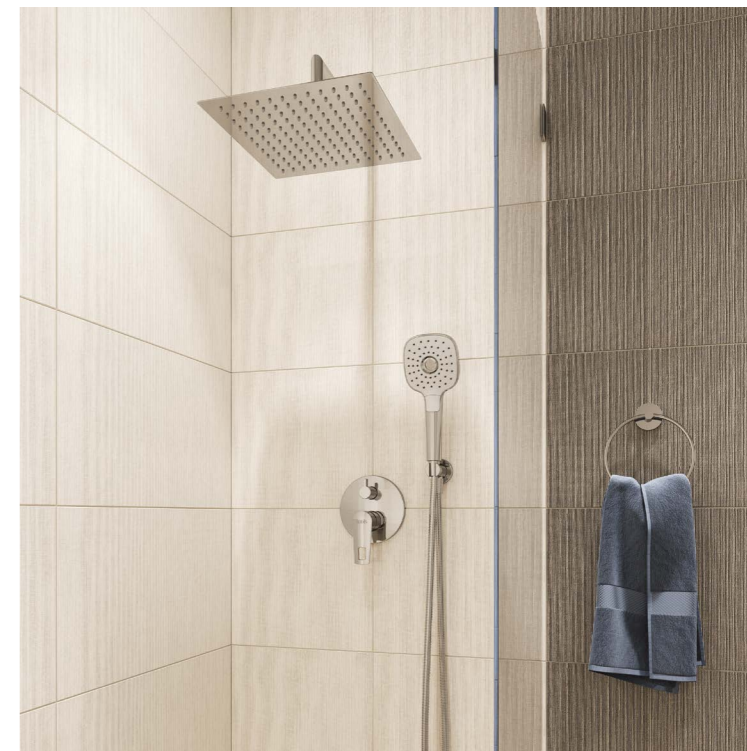

Создайте гармоничный интерьер ванной комнаты:

Душевая зона Slide
стр. 257, 264, 279

Аксессуары для душа
стр. 282

Аксессуары для встраиваемых смесителей
стр. 287

Runo

Коллекцию встраиваемых смесителей Runo отличает современный дизайн, в котором продумана каждая деталь, — так ручка смесителя оборудована отверстием, что делает ее еще более удобной для захвата.