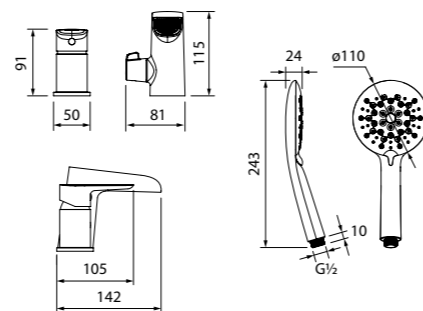

- Каскадный излив
- Цвет покрытия: белый/хром
- Керамический дивертор
- В комплекте: шланг из ПВХ в оплетке из нержавеющей стали 2 м в цвете хром, лейка (3 режима), эксцентрики