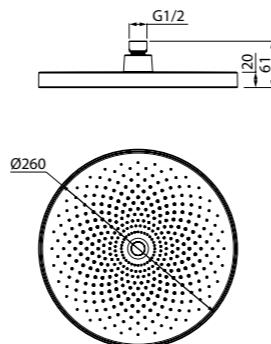

- Цвет: корпус – хром, лицевая часть – темно-серая, белые форсунки
- Материал: лейка из ABS-пластика, силиконовые форсунки
- Размер: Ø260 мм
- Оригинальный дизайн форсунок
- Большое количество форсунок с микроотверстиями создает мягкий широкий поток воды