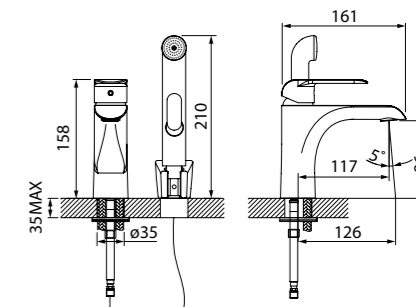

- Цвет покрытия: белый/хром
- Скрытый силиконовый аэратор с функцией регулировки потока воды
- В комплекте: гибкая подводка, комплект крепежа, гигиеническая лейка, настенный держатель, душевой шланг из ПВХ в оплетке из нержавеющей стали