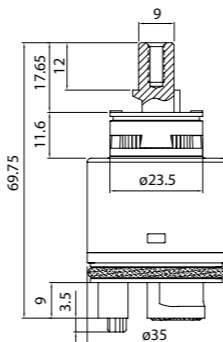

- Диаметр картриджа: 35 мм
- Функция EcoStop и функция EcoControl