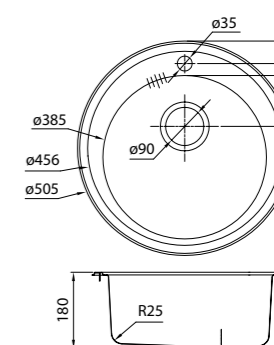

ХИТ ПРОДАЖ

- Диаметр мойки: 510 мм
- Толщина стали: 0,8 мм
- Перелив на чаше
- Глубина чаши: 180 мм
- Отверстие под смеситель
- Уплотнительная прокладка и комплект креплений
- Для шкафа шириной от 45 см

Артикул	Поверхность
SUN51P0i77	Полированная
SUN51S0i77	Шелк