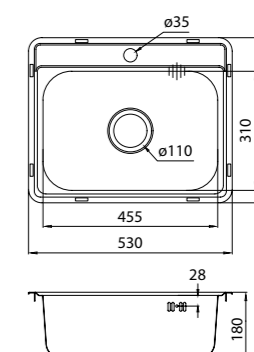

Reeva

Оригинальный рисунок крыла моек в коллекции Reeva напоминает речные волны. Исключительно малый радиус закругления углов и увеличенная глубина чаши 210 мм позволяют вмещать даже габаритную посуду. А благодаря толщине стали 0,9 мм мойки коллекции Reeva более прочные и устойчивые к внешним воздействиям.

Basic

Универсальная коллекция моек Basic станет грамотным решением для обустройства эффективного кухонного пространства и подойдет для выполнения любых повседневных задач на современной кухне. Коллекция включает в себя оптимальный модельный ряд моек, часть из которых оборудована удобным крылом, которое может использоваться в качестве места для сушки посуды.

- Размер мойки: 615x480 мм
- Толщина стали: 0,9 мм
- Перелив на чаше
- Глубина чаши: 210 мм
- Отверстие под смеситель
- Уплотнительная прокладка
- и комплект креплений
- Для шкафа шириной от 45 см

Артикул	Поверхность	Чаша слева	Чаша справа
REE61SLI77	Шелк	•	
REE61SRI77			•

- Размер мойки: 715x480 мм
- Толщина стали: 0,9 мм
- Перелив на чаше
- Глубина чаши: 210 мм
- Отверстие под смеситель
- Уплотнительная прокладка
- и комплект креплений
- Для шкафа шириной от 50 см

Артикул	Поверхность	Чаша слева	Чаша справа
REE71SLI77	Шелк	•	
REE71SRI77			•

ХИТ ПРОДАЖ

- Диаметр мойки: 510 мм
- Толщина стали: 0,6 мм
- Глубина чаши: 180 мм
- Отверстие под смеситель
- Антишумовое покрытие
- Уплотнительная прокладка и комплект креплений

Артикул	Поверхность
BAS51POI77	Полированная
BAS51SOI77	Сатин

ХИТ ПРОДАЖ

- Размер мойки: 530x430 мм
- Толщина стали: 0,6 мм
- Глубина чаши: 180 мм
- Отверстие под смеситель
- Антишумовое покрытие
- Уплотнительная прокладка и комплект креплений

Артикул	Поверхность
BAS53POI77	Полированная
BAS53SOI77	Сатин