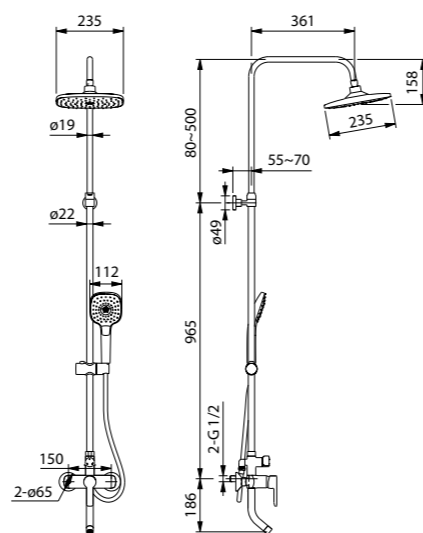

- Цвет покрытия: хром
- Силиконовый аэратор
- Телескопическая стойка
- Дивертор: 3-х режимный керамический
- В комплекте: верхняя лейка (1 режим, Ø235 мм, ABS-пластик); ручная лейка (3 режима, Ø112 мм, ABS-пластик); держатель для ручной лейки (ABS-пластик); шланг из ПВХ в оплетке из нержавеющей стали 1,5 м; штанга для душа (нержавеющая сталь)