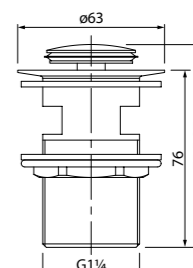

- Полуавтоматический, универсальный, «Snap-Up»
- Материал: латунь
- Цвет покрытия: бронза
- Для любых типов умывальников
- Диаметр резьбы 1 1/4"
- Установка с помощью гайки