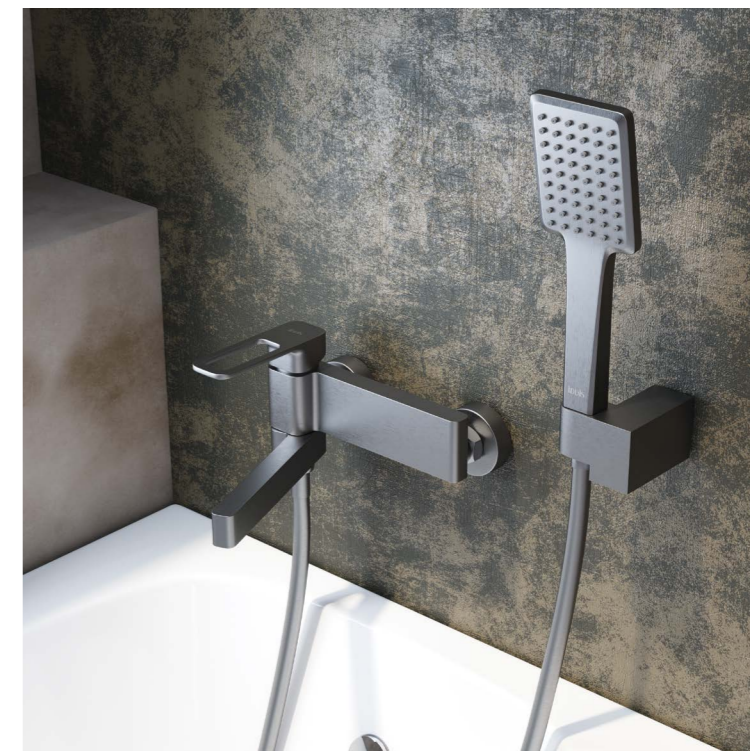

Смеситель для кухни SLIBL00i05

- Цвет покрытия: черный матовый
- Пластиковый аэратор
- Угол поворота излива: 360°
- В комплекте: гибкая подводка, крепеж

Slide

НОВАЯ КОЛЛЕКЦИЯ

Чистые линии смесителей Slide подчинены эргономике — плавный ход ручки точно регулирует температуру и напор воды. Лаконичный дизайн добавит элегантности, а трендовое графитовое покрытие освежит интерьер ванной комнаты и кухни, сделает его современным и актуальным.