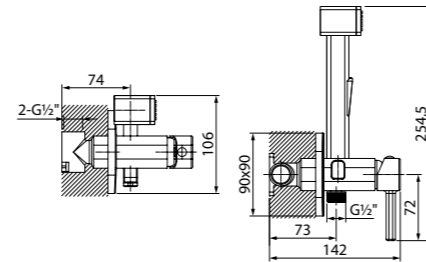

ХИТ ПРОДАЖ

- Цвет покрытия: хром
- Крючок для полотенца
- Однозахватный
- Без дивертора
- В комплекте: шланг из ПВХ в оплетке из нержавеющей стали 1.2 м, гигиеническая лейка из ABS-пластика