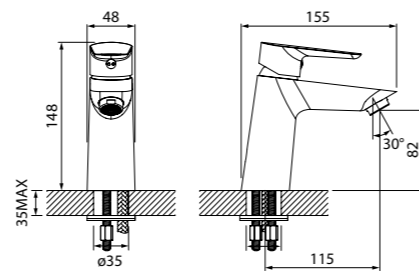

- Цвет покрытия: золото/белый
- Силиконовый аэратор
- В комплекте: гибкая подводка, крепеж