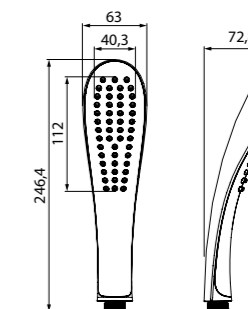

- Цвет: корпус – бронза/белый, лицевая часть – светло-серая, серые форсунки
- Материал: лейка из ABS-пластика, форсунки из эластичного TRP
- Размер: Ø80 мм
- Рычажное переключение режимов
- 3 режима (Rain, Massage, Rain&Massage)

- Цвет: корпус – хром, лицевая часть и форсунки – серые
- Материал: лейка из ABS-пластика, форсунки из эластичного TRP
- Размер: Ø115 мм
- 5 режимов (Rain, Massage, Rain&Massage, Mist, Aquastop)

- Цвет: корпус – бронза, лицевая часть – серая, темно-серые форсунки
- Материал: лейка из ABS-пластика, форсунки из эластичного TRP
- Размер: Ø102 мм
- Рычажное переключение режимов
- 3 режима (Rain, Massage, Rain&Massage)

- Цвет: корпус – хром, лицевая часть и форсунки – серые
- Материал: лейка из ABS-пластика, форсунки из эластичного TRP
- Размер: Ø110 мм
- 3 режима (Rain, Massage, Rain&Massage)

- Цвет: корпус – хром, лицевая часть – белая, серые форсунки
- Материал: лейка из ABS-пластика, форсунки из эластичного TRP
- Размер: 112x256,8 мм
- Встроенная мембрана из нержавеющей стали
- 3 режима (Rain, Relax-Massage, Rain&Relax-Massage)
- Кнопочное переключение режимов

- Цвет: корпус – хром, лицевая часть – белая, темно-серые форсунки
- Материал: лейка из ABS-пластика, форсунки из эластичного TRP
- Размер: 63x246 мм
- 1 режим (Rain)

ХИТ ПРОДАЖ

- Цвет: хром
- Материал: ABS-пластик с лицевой поверхностью из нержавеющей стали
- Размер: Ø93 мм
- Разборный механизм лейки
- 1 режим: Relax (355 отверстий)
- В комплекте: сменный диск с режимом Relax-Massage (205 отверстий)

- Цвет: корпус – хром, лицевая часть и форсунки – черные
- Материал: лейка из ABS-пластика, форсунки из эластичного TRP
- Размер: 63x246 мм
- 1 режим (Rain)