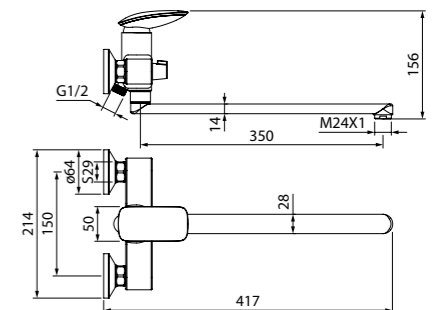

- Цвет покрытия: хром
- Силиконовый аэратор
- Керамический дивертор
- Излив 350 мм из нержавеющей стали
- В комплекте: эксцентрики с отражателями, комплект уплотнительных колец