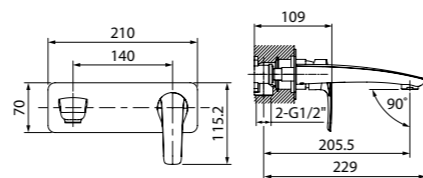

- Цвет покрытия: белый матовый
- Длина излива: 163 мм
- Силиконовый аэратор
- Без дивертора
- В комплекте: корпус смесителя, излив, ручка, декоративная накладка смесителя