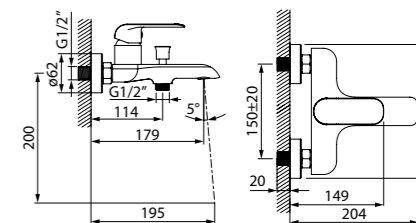

- Цвет покрытия: белый/хром
- Скрытый силиконовый аэратор с функцией регулировки потока воды
- Дивертор: вытяжной фиксируемый
- В комплекте: эксцентрики с отражателями