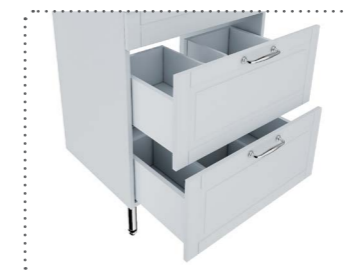

Состав коллекции:

Тумба напольная 600 мм

Тумба напольная 800 мм

Тумба напольная 1000 мм

Пенал напольный 360 мм

Тумба напольная 600 мм
OXF60W0i95K (с умывальником)
OXF60W0i95 (без умывальника)

ХИТ ПРОДАЖ

Фрезеровка на фасадах, декоративные ручки и два удобных выдвижных ящика