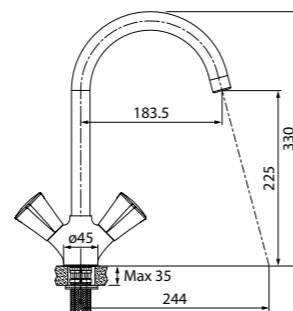

ХИТ
ПРОДАЖ

- Цвет покрытия: хром
- Силиконовый аэратор
- Кран-буксы: керамические с углом поворота 180°
- В комплекте: гибкая подводка, крепеж

Copter

Смесители Copter – это яркий дизайн и непревзойденная эргономика. Оригинальная форма ручек придает индивидуальность и служит при этом практическим целям – ручки удобно поворачивать даже намыленной рукой.