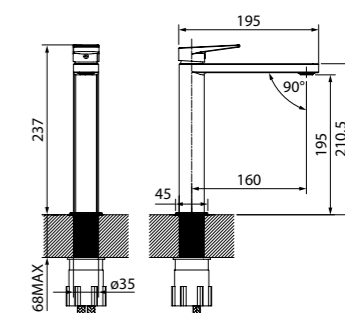

- Цвет покрытия: хром
- Пластиковый аэратор
- В комплекте: гибкая подводка, крепеж