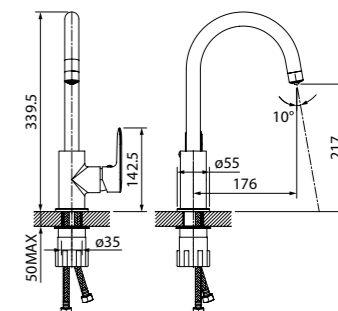

Смеситель для кухни CU1BNJ0i05

- Цвет покрытия: сатин
- Силиконовый аэратор
- В комплекте: гибкая подводка, крепеж

Смеситель для кухни с каналом для фильтрованной воды CUBBLFJi05

- Цвет покрытия: черный матовый
- Пластиковый аэратор с каналом для фильтрованной воды
- В комплекте: гибкая подводка, крепеж