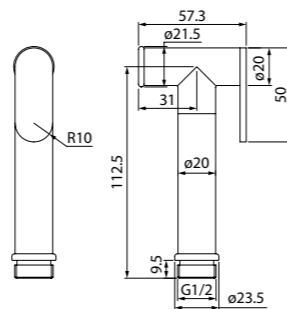

Душевой комплект, гигиенический 0101F15i20

ХИТ ПРОДАЖ

- Цвет: хром
- Материал: ABS-пластик
- Размер: Ø32 мм
- 1 режим (Rain)
- В комплекте: держатель для лейки, крепление, шланг ПВХ в оплетке из нержавеющей стали (1,5 м)