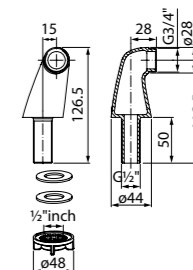

- Материал: латунь
- Увеличенное никель-хромовое покрытие
- Резьба 3/4" – подключение к смесителю, резьба 1/2" – подключение к системе водоснабжения