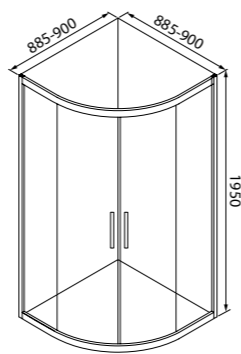

Душевое ограждение
1000x800x1950 мм, ZOD6CR8i23

- Цвет: хром
- Регулируемый размер: 985-1000x785-800x1950 мм позволяет нивелировать неровность стен до 15 мм
- Асимметричная округлая форма
- Алюминиевый глянцевый профиль
- Прозрачное закаленное стекло толщиной 6 мм
- Удобная ручка из сплава металлов

Душевое ограждение
900x900x1950 мм, ZOD6CR9i23

- Цвет: хром
- Регулируемый размер: 885-900x885-900x1950 мм позволяет нивелировать неровность стен до 15 мм
- Асимметричная округлая форма
- Алюминиевый глянцевый профиль
- Прозрачное закаленное стекло толщиной 6 мм
- Удобная ручка из сплава металлов
- Подходит поддон арт. P29W

ХИТ
ПРОДАЖ

Душевое ограждение
1000x1000x1950 мм, ZOD6CR0i23

- Цвет: хром
- Регулируемый размер: 985-1000x985-1000x1950 мм позволяет нивелировать неровность стен до 15 мм
- Асимметричная округлая форма
- Алюминиевый глянцевый профиль
- Прозрачное закаленное стекло толщиной 6 мм
- Удобная ручка из сплава металлов

Создайте гармоничный интерьер ванной комнаты:

Slide

ХИТ
ПРОДАЖ

Душевые ограждения из коллекции Slide – идеальное решение для тех, кто выбирает функциональный минимализм и чистые формы.

Душевое ограждение
900x900x1950 мм, SLI6BS0i23

- Цвет: черный матовый
- Регулируемый размер: 880-900x880-900x1950 мм позволяет нивелировать неровность стен до 20 мм
- Прозрачное закаленное стекло толщиной 6 мм
- Удобная ручка из нержавеющей стали
- Подходит поддон BIL5WS9i22
- Установка на поддон или на пол (подходит декоративный профиль арт. SLI5BS0i22, приобретается отдельно)

Декоративный профиль под душевое ограждение SLI5BS0i22

- Цвет: черный
- Материал: акрил
- Подходит к душевому ограждению Slide (арт. SLI6BS0i23)

Душевое ограждение
900x900x1950 мм, SLI6GS0i23