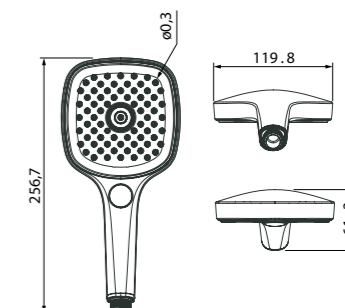

НОВИНКА

- Цвет: корпус и лицевая часть – черный матовый, серые форсунки
- Материал: лейка из ABS-пластика, силиконовые форсунки
- Размер: Ø120 мм
- 3 режима: Rain, Massage, Rain&Massage, кнопочное переключение режимов
- Инновационные силиконовые форсунки с технологией очищения Cyclone