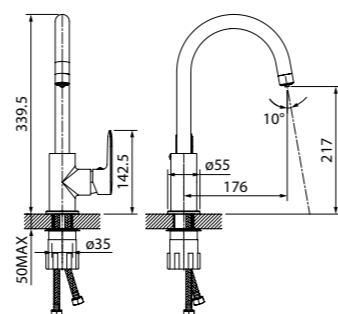

- Цвет покрытия: хром
- Пластиковый аэратор с каналом для фильтрованной воды
- В комплекте: гибкая подводка, крепеж