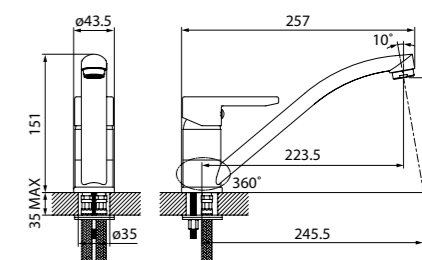

- Цвет покрытия: бронза
- Устойчивое к истиранию медно-никелевое покрытие
- Двухканальный пластиковый аэратор
- В комплекте: гибкая подводка, крепеж, комплект для подключения фильтра питьевой воды

- Цвет покрытия: желтое золото
- Силиконовый аэратор
- Угол поворота излива: 360°
- В комплекте: гибкая подводка, крепеж

Sena

Правильные геометрические формы смесителя для кухни Sena подчеркивают прямые линии, связанные между собой плавными закругленными переходами. Дизайн смесителя добавит благородной строгости интерьеру современной кухни.

- Цвет покрытия: хром
- Силиконовый аэратор
- Угол поворота излива: 360°
- В комплекте: гибкая подводка, крепеж

ХИТ ПРОДАЖ