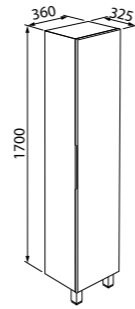

Edifice

ХИТ ПРОДАЖ

Сочетание минималистичного дизайна с максимальной функциональностью коллекции Edifice делает мебель отличным дополнением к современному интерьеру ванной комнаты.

Состав коллекции: