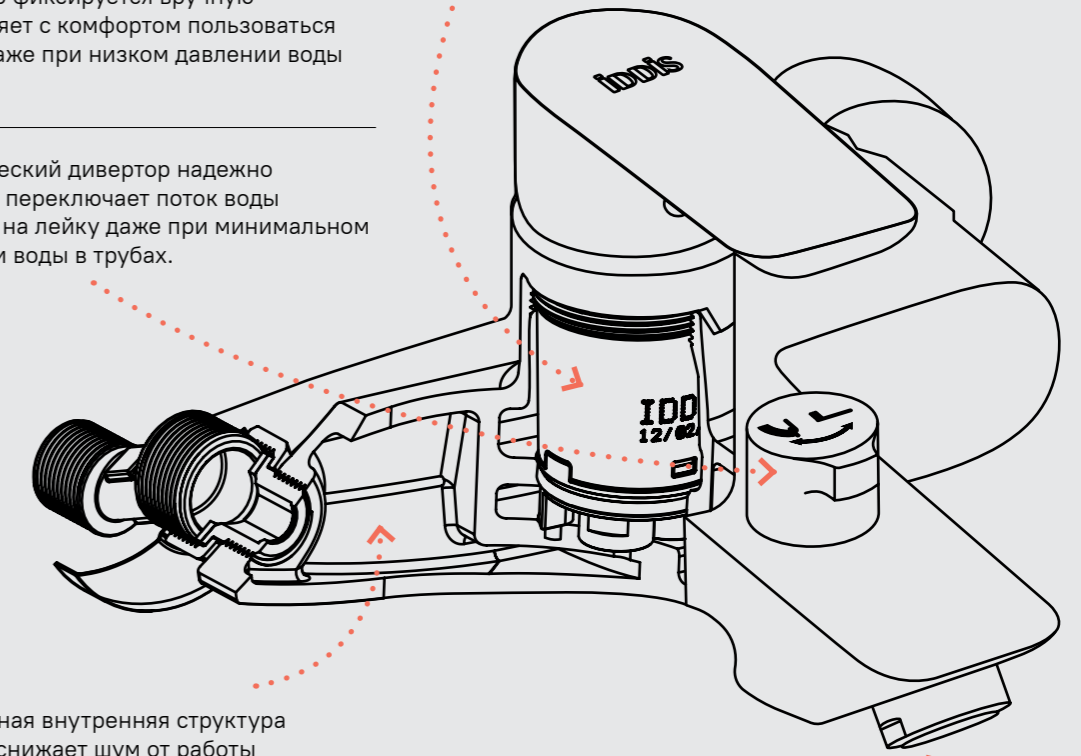

Точная регулировка температуры и напора воды за счет особенно плавного хода ручки смесителя.

Дивертор

ДИВЕРТОР
С ФИКСАЦИЕЙ

Дивертор фиксируется вручную и позволяет с комфортом пользоваться душем даже при низком давлении воды в трубах.

КЕРАМИЧЕСКИЙ
ДИВЕРТОР

Керамический дивертор надежно и плавно переключает поток воды с излива на лейку даже при минимальном давлении воды в трубах.

НЕ
ШУМИТ

Однородная внутренняя структура корпуса снижает шум от работы смесителя.