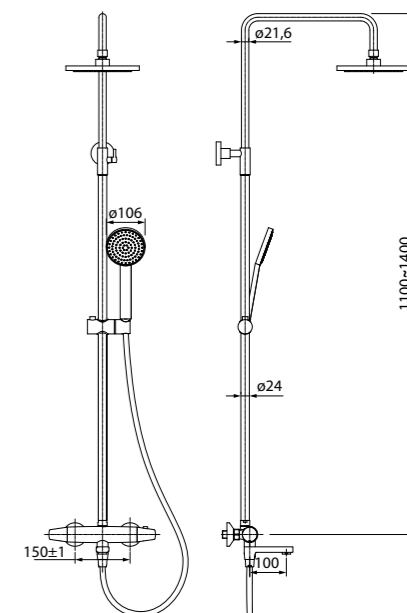

- Цвет покрытия: хром
- Силиконовый аэратор
- Дивертор: керамический, интегрированный в излив
- В комплекте: душевая стойка с регулировкой по высоте; верхняя лейка (200 мм); лейка (1 режим: Rain, Ø85 мм); душевой шланг из ПВХ в оплетке из нержавеющей стали; эксцентрики; отражатели; комплект крепежа