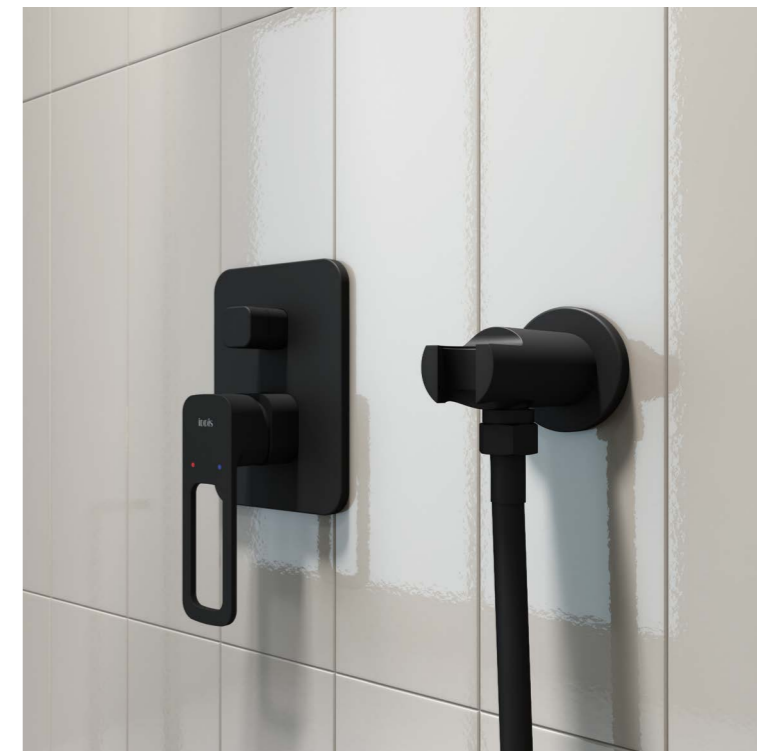

Аксессуары для встраиваемых смесителей стр. 287

Создайте гармоничный интерьер ванной комнаты:

Slide

НОВАЯ КОЛЛЕКЦИЯ

Чистые линии встраиваемых смесителей Slide подчинены эргономике – плавный ход ручки точно регулирует температуру и напор воды. Лаконичный дизайн добавит элегантности в интерьер ванной комнаты.