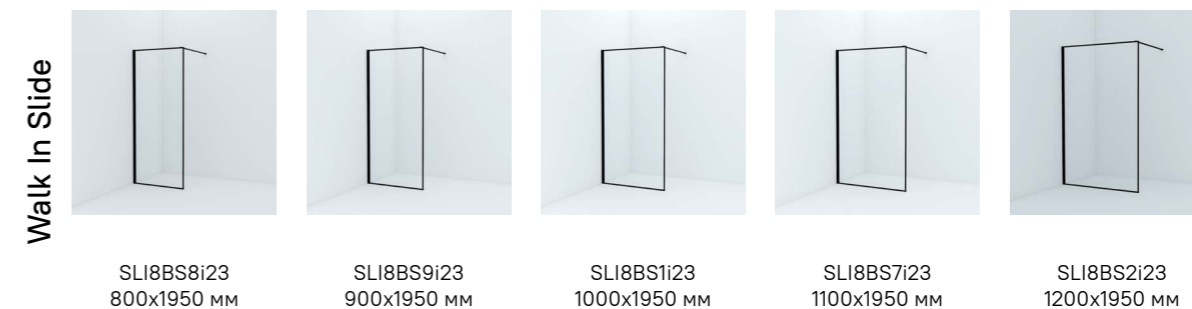

Душевые ограждения: двери в нишу

Душевые ограждения: перегородки Walk In

SLI1BS0i23 стр. 269

Walk In Slide

SLI8CS8i23
800x1950 мм

SLI8CS9i23
900x1950 мм

SLI8CS0i23
1000x1950 мм

SLI8CS1i23
1100x1950 мм