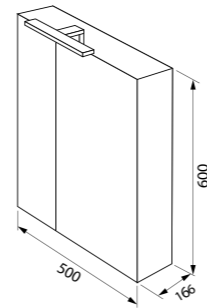

Создайте гармоничный интерьер ванной комнаты: