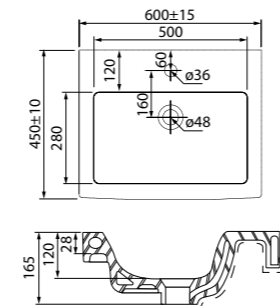

Шкаф-зеркало 800 мм NMIR802i99

Зеркало с подсветкой

Умывальник мебельный 500 мм 0015000U28

Подходит для NMIR50Wi95

Умывальник мебельный 600 мм 0016000U28

Подходит для NMIR60Wi95

Sena

Коллекция Sena выполнена в легком стиле французского прованса в актуальном цветовом решении: фасады теплого молочного оттенка с отделкой под дерево с приятным декором, умывальник классической формы, прямые ручки с мягко скругленными углами. Коллекция Sena станет отличным дополнением для любого интерьера ванной комнаты, особенно в светлых и натуральных оттенках.