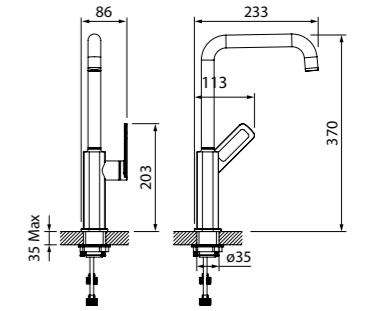

Slide

Чистые линии цветных смесителей Slide подчинены эргономике — плавный ход ручки точно регулирует температуру и напор воды. Лаконичный дизайн добавит элегантности в интерьер кухни.

НОВИНКА

- Цвет покрытия: графит
- Ручка движется только на себя, что позволит установить смеситель близко к стене
- Пластиковый аэратор
- Угол поворота излива: 360°
- В комплекте: гибкая подводка, крепеж

НОВИНКА

- Цвет покрытия: белый матовый
- Ручка движется только на себя, что позволит установить смеситель близко к стене
- Пластиковый аэратор
- Угол поворота излива: 360°
- В комплекте: гибкая подводка, крепеж

- Цвет покрытия: хром
- Ручка движется только на себя, что позволит установить смеситель близко к стене
- Пластиковый аэратор
- Угол поворота излива: 360°
- В комплекте: гибкая подводка, крепеж

- Цвет покрытия: черный матовый/розовое золото
- Ручка движется только на себя, что позволит установить смеситель близко к стене
- Пластиковый аэратор
- Угол поворота излива: 360°
- В комплекте: гибкая подводка, крепеж

- Цвет покрытия: черный матовый
- Ручка движется только на себя, что позволит установить смеситель близко к стене
- Пластиковый аэратор
- Угол поворота излива: 360°
- В комплекте: гибкая подводка, крепеж