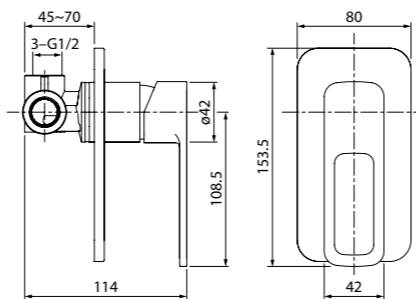

- Цвет покрытия: черный матовый
- Силиконовый аэратор
- В комплекте: гибкая подводка, крепеж

Встраиваемый смеситель с одним выходом SLIBL00i66

НОВИНКА

- Цвет покрытия: черный матовый
- Без дивертора
- В комплекте: крепеж