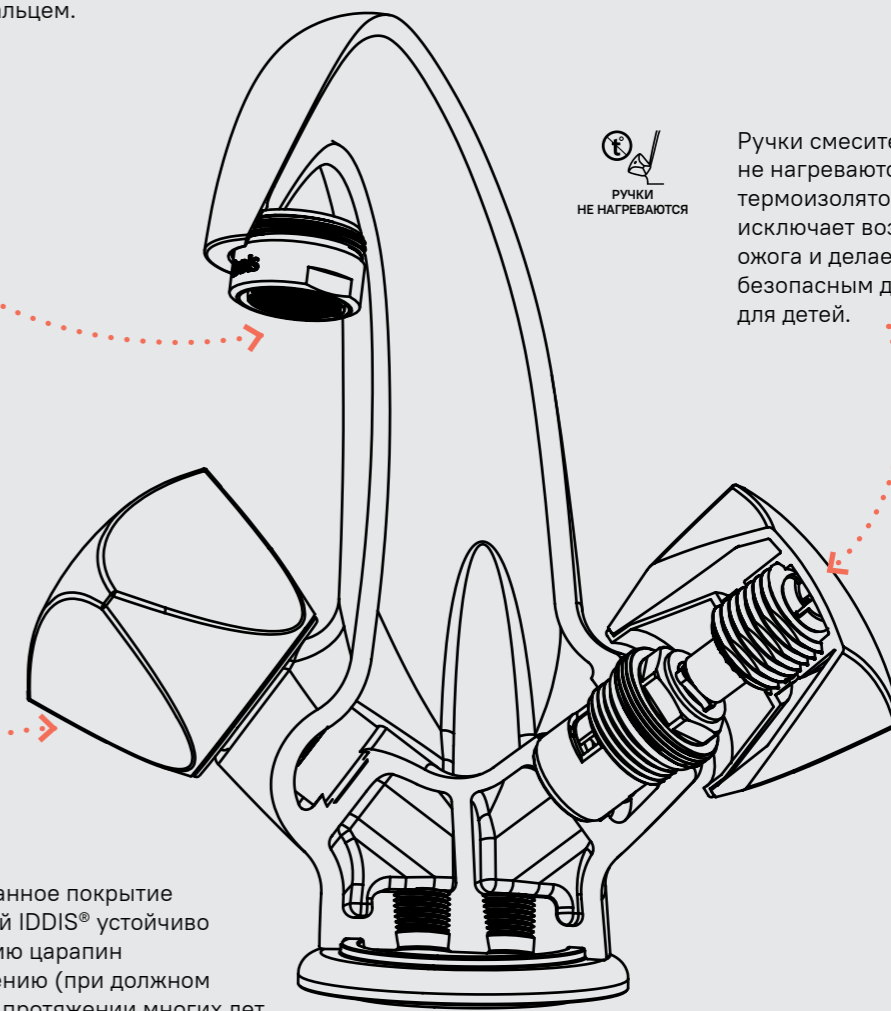

Высокотехнологичные двухзахватные смесители

Аэратор из прочного эластичного силикона создает ровный и мягкий поток воды без брызг и легко очищается от загрязнений, ржавчины и известковых отложений — достаточно провести по нему пальцем.

Керамический дивертор надежно и плавно переключает поток воды с излива на лейку даже при минимальном давлении воды в трубах.

Ручки смесителя не нагреваются благодаря термоизоляторам, что исключает возможность ожога и делает его безопасным даже для детей.

Хромированное покрытие смесителей IDDIS® устойчиво к появлению царапин и потускнению (при должном уходе). На протяжении многих лет они будут выглядеть как новые.

Смесители IDDIS® прослужат долго благодаря надежному корпусу из прочной латуни, стойкому к коррозии, резким изменениям давления и перепадам температуры воды.

Однородная внутренняя структура корпуса снижает шум от работы смесителя.

Контроль качества продукции осуществляется по стандартам группы компаний SKL Group, которые соответствуют высоким требованиям европейских и российских стандартов.

Мы даем расширенную гарантию на смесители IDDIS® 10 лет, чтобы вы были уверены в надежности и высоком качестве нашей продукции.