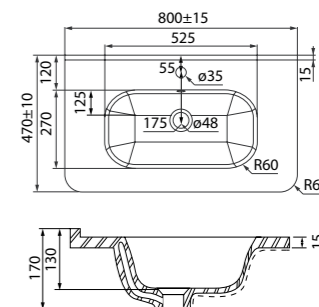

Умывальник мебельный 600 мм,
0106000i28

Подходит для ED160W0i95

Умывальник мебельный 800 мм,
0108000i28

Подходит для ED180W0i95

Умывальник мебельный 1000 мм,
0101000i28

Подходит для ED110W1i95

Создайте гармоничный интерьер ванной комнаты: