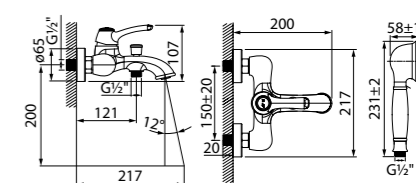

- Цвет покрытия: хром
- Вытяжной дивертор
- Силиконовый аэратор
- В комплекте: лейка (3 режима), душевой шланг 1,5 м, настенный держатель для лейки, эксцентрики, отражатели