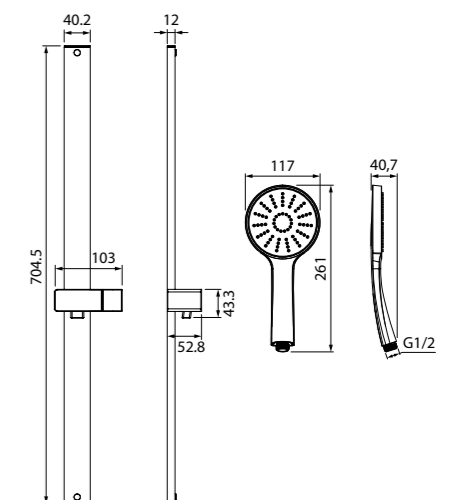

- Цвет: черный матовый
- Стойка из нержавеющей стали, высота 704,5 мм
- Ручная лейка (1 режим: Rain), Ø117 мм
- Плотное прилегание стойки к стене, крепления скрыты, держатель скользит по внешней поверхности стойки
- В комплекте: шланг ПВХ в оплетке из нержавеющей стали (1,5 м), комплектуется фильтр-вставкой 300 мкм