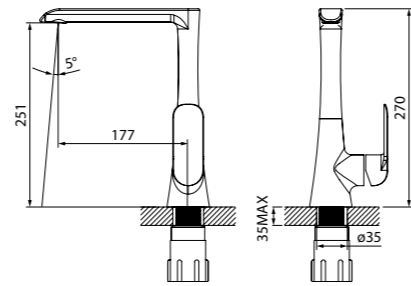

Смеситель для ванны на четыре отверстия CALSB42i07

- Цвет покрытия: белый/хром
- Скрытый силиконовый аэратор с функцией регулировки потока воды
- Керамический дивертор
- В комплекте: усиленный шланг из нержавеющей стали 1,5 м с защитой от перекручивания, лейка для душа (1 режим: Rain)

Смеситель для кухни CALSBL0i05

- Цвет покрытия: белый/хром
- Скрытый силиконовый аэратор с функцией регулировки потока воды
- Угол поворота излива: 360°
- В комплекте: гибкая подводка, крепеж, пластиковая проставка для надежной фиксации смесителя на мойке

Edifice

Коллекция однозахватных смесителей Edifice представляет собой воплощение современного минимализма: квадратные формы в сочетании с гладкими поверхностями выглядят свежо и актуально.

Особое преимущество:

Игра двух цветов — белого и хромированного — создает утонченный и стильный продукт.

Смеситель для умывальника EDISB00i01

- Цвет покрытия: хром
- Силиконовый аэратор
- В комплекте: гибкая подводка, крепеж

Смеситель для ванны EDISB00i02WA

- Цвет покрытия: хром
- Силиконовый аэратор
- Дивертор: вытяжной фиксируемый
- В комплекте: эксцентрики с отражателями, крепеж

Смеситель для кухни EDISB00i05

- Цвет покрытия: хром
- Силиконовый аэратор
- Угол поворота излива: 360°
- В комплекте: гибкая подводка, крепеж, пластиковая проставка для надежной фиксации смесителя на мойке

Создайте гармоничный интерьер ванной комнаты: