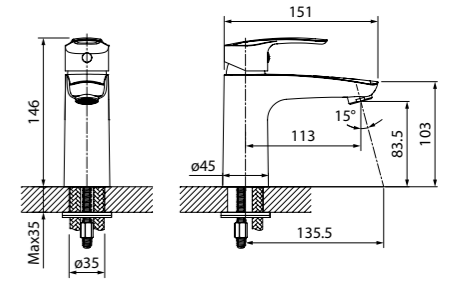

Встраиваемый смеситель
для умывальника RAYBL00i65

- Цвет покрытия: черный матовый
- Длина излива: 163 мм
- Силиконовый аэратор
- Без дивертора
- В комплекте: корпус смесителя, излив, ручка, декоративная накладка смесителя