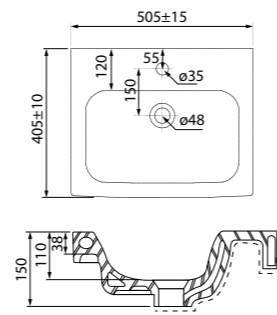

Edifice

ХИТ ПРОДАЖ

Сочетание минималистичного дизайна с максимальной функциональностью коллекции Edifice делает мебель отличным дополнением к современному интерьеру ванной комнаты.

Состав коллекции: