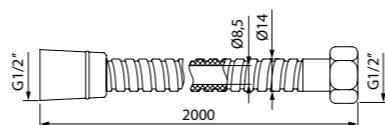

Шланги для душа

ХИТ ПРОДАЖ

- Цвет: бронза
- Материал: ПВХ в оплетке из нержавеющей стали
- Длина: 1,5 м
- В комплекте: прокладка с фильтром 300 мкм и уплотнительное кольцо для четкости фиксации лейки в держателе

ХИТ ПРОДАЖ

- Цвет: хром
- Материал: ПВХ в оплетке из нержавеющей стали
- Длина: 1,5 м / 2,0 м
- Защита от перекручивания
- В комплекте: прокладка с фильтром 300 мкм и уплотнительное кольцо для четкости фиксации лейки в держателе

ХИТ ПРОДАЖ

- Цвет: серебряный
- Материал: ПВХ в оплетке из нержавеющей стали
- Длина: 1,5 м / 2,0 м
- Защита от перекручивания
- В комплекте: прокладка с фильтром 300 мкм и уплотнительное кольцо для четкости фиксации лейки в держателе

- Цвет: черный матовый
- Материал: поливинилхлорид (ПВХ)
- Длина: 1,5 м
- Защита от перекручивания
- В комплекте: прокладка с фильтром 300 мкм и уплотнительное кольцо для четкости фиксации лейки в держателе

ХИТ ПРОДАЖ

- Цвет: черный/хром
- Материал: ПВХ, армированный алюминиевой лентой 1,5 м
- Защита от перекручивания
- В комплекте: прокладка с фильтром 300 мкм и уплотнительное кольцо для четкости фиксации лейки в держателе

Стойки для душа

- Цвет: бронзовый
- Материал: нержавеющая сталь
- Размер: Ø24 мм, высота 700 мм
- В комплекте: универсальные крепления

- Цвет: черный матовый
- Материал: антикоррозийная нержавеющая сталь
- Метод покрытия: электроплетинг
- Размер: высота 696 мм
- Кнопочный держатель с регулируемым углом наклона
- В комплекте: универсальные крепления

- Цвет: хром
- Материал: нержавеющая сталь
- Размер: Ø24 мм, высота 655 мм
- Прозрачная мыльница из ABS-пластика
- Свободное верхнее крепление стойки
- В комплекте: универсальные крепления