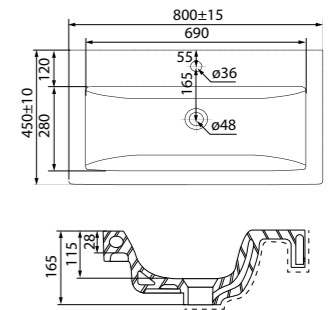

Создайте гармоничный интерьер ванной комнаты: