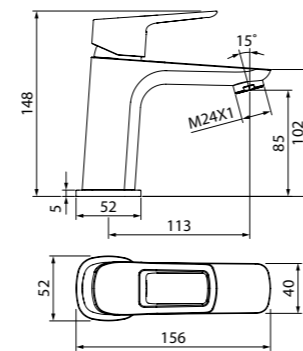

- Цвет покрытия: хром
- Силиконовый аэратор
- В комплекте: гибкая подводка, крепеж