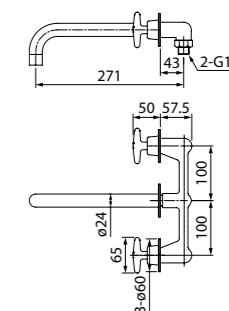

Встраиваемый смеситель для умывальника ACRSB00i65

- Цвет покрытия: хром
- Длина излива: 228 мм
- Силиконовый аэратор
- Кран-буксы: керамические с углом поворота 180°

Axes

НОВАЯ КОЛЛЕКЦИЯ

В новой коллекции встраиваемых смесителей Axes соединены передовые технологии и удивительно продуманный конструктив, что позволяет сделать гигиенические процедуры еще более комфортными. Смесители Axes отличаются ультрамодным дизайном и непревзойденной легкостью управления.