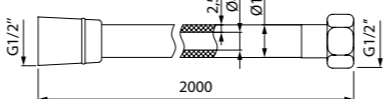

ХИТ ПРОДАЖ

- Цвет: серебряный
- Материал: ПВХ в оплетке из нержавеющей стали
- Длина: 1,5 м / 2,0 м
- Защита от перекручивания
- В комплекте: прокладка с фильтром 300 мкм и уплотнительное кольцо для четкости фиксации лейки в держателе