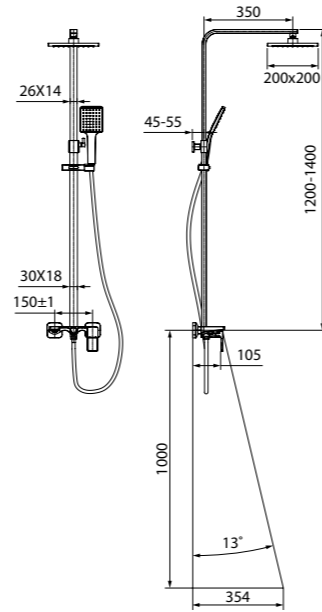

- Цвет покрытия: хром
- Силиконовый аэратор
- В комплекте: верхняя лейка (1 режим, 200x200 мм, ABS-пластик); ручная лейка (1 режим, 95x110 мм, ABS-пластик); держатель для ручной лейки (ABS-пластик); 3-х режимный керамический дивертор; шланг из ПВХ 1,5 м; штанга для душа из нержавеющей стали с возможностью регулировки по высоте