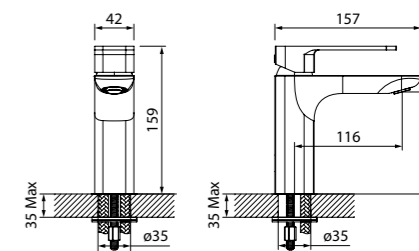

- Цвет покрытия: графит
- Силиконовый аэратор с функцией регулировки потока воды
- В комплекте: гибкая подводка, крепеж