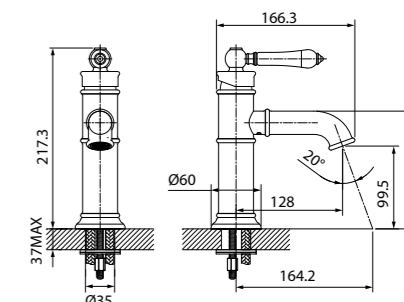

Особое преимущество:

Ручка природной формы напоминает обточенный водой камень, очень удобно ложится в ладонь и позволяет управлять потоком воды комфортно и с максимально высокой точностью.

Создайте гармоничный интерьер ванной комнаты:

Унитаз подвесной безободковый Stone
стр. 224

Oxford

Изысканный английский стиль коллекции Oxford — это элегантность в каждой детали, функциональность и комфорт в использовании. Любой смеситель из этой коллекции станет ярким винтажным акцентом в любой ванной комнате. Его классическая форма и керамическая ручка создадут новую эстетику и добавят ежедневным сценариям шарм старой Англии.

ХИТ
ПРОДАЖ

- Цвет покрытия: хром
- Керамическая рукоятка
- Силиконовый аэратор
- В комплекте: гибкая подводка, крепеж

- Цвет покрытия: хром
- Керамическая рукоятка
- Силиконовый аэратор
- В комплекте: гибкая подводка, крепеж

- Цвет покрытия: хром
- Керамическая рукоятка
- Силиконовый аэратор
- Скрытый керамический дивертор интегрирован в поворотный излив
- В комплекте: ручная лейка из ABS-пластика (3 режима), душевой шланг из ПВХ в оплетке из нержавеющей стали 1,5 м, настенный держатель для лейки из ABS-пластика, эксцентрики, отражатели