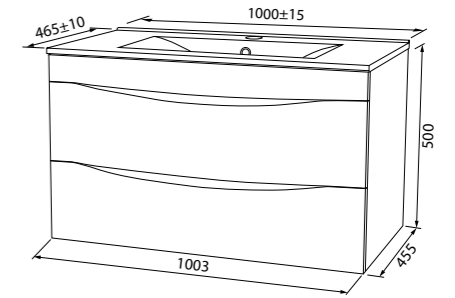

Cloud

ХИТ ПРОДАЖ

Современный вид коллекции придает сочетание строгих геометрических форм умывальника с плавными линиями интегрированных ручек.

Состав коллекции: