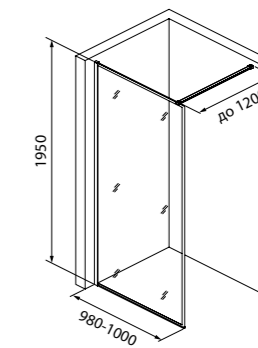

- Цвет: хром
- Регулируемый размер 980-1000x1950 мм позволяет нивелировать неровность стен до 20 мм
- Алюминиевый профиль
- Прозрачное закаленное стекло толщиной 8 мм