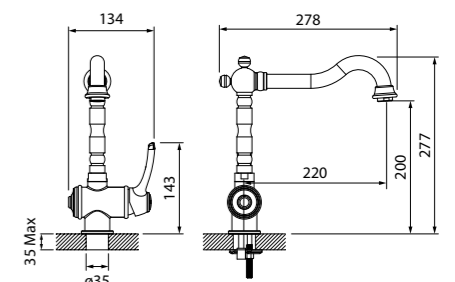

- Цвет покрытия: бронза
- Устойчивое к истиранию медно-никелевое покрытие
- Силиконовый аэратор
- Угол поворота излива: 360°
- В комплекте: гибкая подводка, крепеж