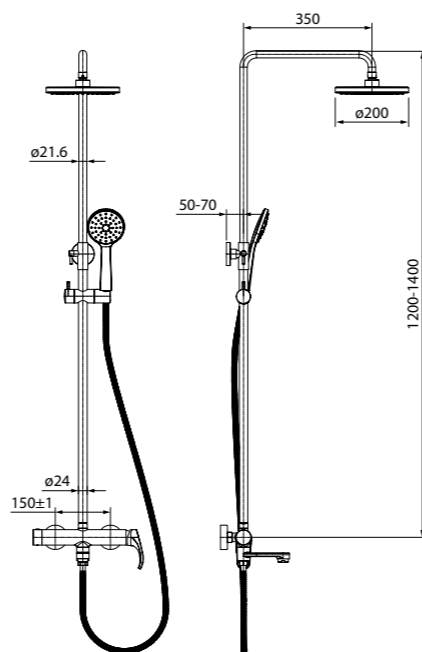

ХИТ ПРОДАЖ

- Цвет покрытия: хром
- Пластиковый рассекатель
- В комплекте: верхняя лейка (1 режим, Ø200 мм, ABS-пластик); ручная лейка (1 режим, Ø100 мм, ABS-пластик); держатель для ручной лейки (ABS-пластик); 3-х режимный керамический дивертор; шланг из ПВХ в оплетке из нержавеющей стали (1,5 м); штанга для душа из нержавеющей стали с возможностью регулировки по высоте

Особое преимущество:

Рассекатель своей «улыбкой» придает изливу особую форму.

Plank

НОВАЯ КОЛЛЕКЦИЯ

Прямые естественные линии и изящная форма смесителей Plank добавят воздушности любому интерьеру. Благодаря тонкой кромке и улучшенной эргономике плоская ручка смесителя удобно ложится в руку, делая управление более комфортным.

- Цвет покрытия: хром
- Силиконовый аэратор
- В комплекте: гибкая подводка, крепеж

- Цвет покрытия: хром
- Силиконовый аэратор
- Дивертор: керамический
- В комплекте: эксцентрики с отражателями, комплект прокладок