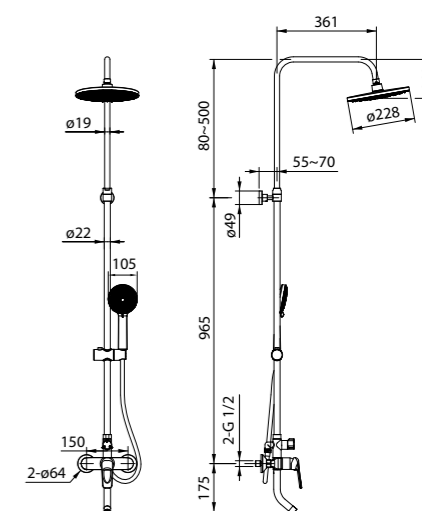

- Цвет покрытия: хром
- Siliconовый аэратор
- Телескопическая стойка
- Дивертор: 3-х режимный керамический
- В комплекте: лейка (3 режима, Ø105 мм); верхняя лейка (Ø228 мм); стойка; шланг ПВХ в оплетке из нержавеющей стали