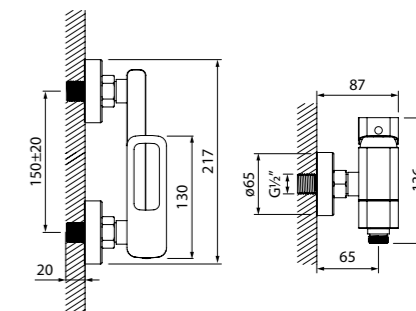

- Цвет покрытия: черный матовый/розовое золото
- Скрытый керамический дивертор интегрирован в поворотный излив
- Пластиковый рассекатель
- В комплекте: эксцентрики с отражателями, крепеж, душевой шланг 1,5 м из ПВХ, ручная лейка из ABS-пластика, настенный держатель из ABS-пластика – в тон смесителя