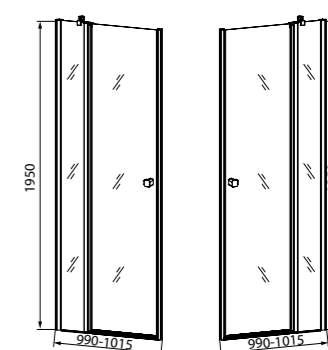

- Цвет: хром
- Регулируемый размер 990-1015x1950 мм позволяет нивелировать неровность стен до 25 мм
- Глянцевый алюминиевый профиль
- Прозрачное закаленное стекло толщиной 6 мм
- Удобная ручка из сплава металлов