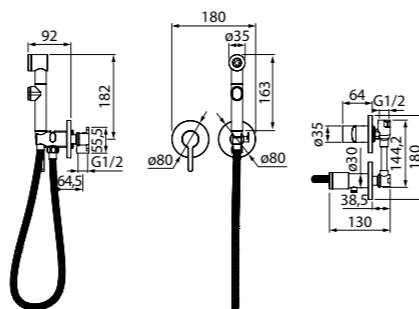

- Цвет покрытия: хром
- Керамический дивертор на 2 положения
- В комплекте: шланг в металлической оплетке (1,5 м), гигиеническая лейка, внутренняя часть