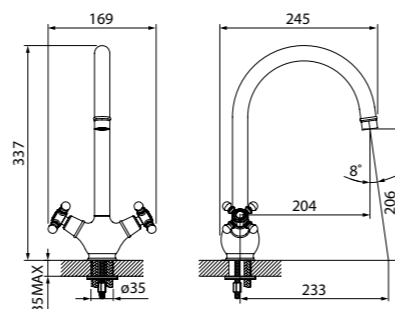

- Цвет покрытия: бронза
- Устойчивое к истиранию медно-никелевое покрытие
- Силиконовый аэратор
- Кран-буксы: керамические с углом поворота 180°
- Угол поворота излива: 360°
- В комплекте: гибкая подводка, крепеж