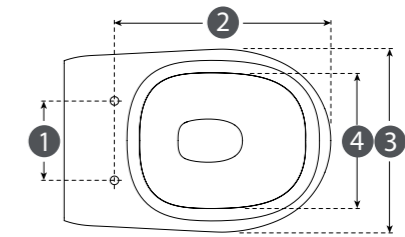

Таблица соответствия сидений IDDIS® различным моделям унитазов

Как подобрать сиденье для унитаза?

Замерьте четыре параметра унитаза:

1. 1 - Расстояние между отверстиями для крепления сиденья
2. 2 - Расстояние от оси крепления до края унитаза
3. 3 - Ширину унитаза
4. 4 - Расстояние между внутренними краями обода

Унитаз	Сиденья IDDIS®											
	Полипропилен, Soft Close, три комплекта крепежа	Полипропилен, Soft Close, три комплекта крепежа	Полипропилен	Полипропилен	Полипропилен	Полипропилен	Полипропилен, Soft Close	Дюропласт, Soft Close, Easy Fix	Дюропласт, Soft Close, Easy Fix	Дюропласт, Soft Close, Easy Fix, ультратонкое	Дюропласт, Soft Close, Easy Fix	
	005PPS3I31	004PPS3I31	ID 01 107.1	ID 01 138.1	ID 01 046.1	ID 01 061.1	ID142PPS0I31	ID 136 Dp Sc	ID 126 Dp Sc	003DPSEI31	001DPSEI31	
CERSANIT	Унитаз Trento (напольный)	-	✓	-	-	✓	✓	-	✓	✓	✓	-
	Унитаз Just	✓	✓	✓	✓	✓	✓	✓	✓	✓	✓	-
	Унитаз Hit	-	-	-	-	✓	-	-	✓	✓	-	-
	Унитаз Grey	✓	-	-	-	-	-	✓	✓	-	-	✓
	Унитаз Street Fusion	✓	-	-	✓	-	-	✓	✓	-	-	✓
	Унитаз Top	-	-	-	-	-	✓	-	✓	-	-	-
	Унитаз Delfi (подвесной)	-	✓	-	-	✓	✓	-	✓	-	-	-
	Унитаз Mito Best	✓	✓	-	-	✓	✓	-	✓	-	-	-
	Унитаз Korall	✓	-	-	-	-	-	-	✓	✓	-	-
	Унитаз Granta	✓	✓	-	-	✓	-	-	✓	✓	✓	-
ROSA	Унитаз Элегант	✓	-	-	-	✓	-	-	✓	✓	✓	-
	Унитаз Стандарт	✓	-	-	-	✓	-	-	✓	✓	✓	-
	Унитаз Ока	✓	-	-	-	✓	-	-	✓	✓	✓	-
	Унитаз Комфорт Люкс	✓	✓	-	-	✓	-	-	✓	✓	✓	-
	Унитаз Премьер	✓	-	-	✓	-	✓	✓	✓	-	-	✓
	Унитаз Ресса	-	-	-	✓	-	-	✓	-	-	-	-
	Унитаз Вега	✓	-	-	-	-	-	-	✓	-	-	✓
	Унитаз Polo	✓	-	-	-	-	-	-	✓	-	-	✓
	Унитаз Норд	✓	-	✓	✓	-	-	✓	-	✓	✓	-
	Унитаз Евро	✓	-	✓	-	-	-	-	-	-	-	-
SANITA	Унитаз Лира	✓	-	-	-	-	-	-	✓	✓	✓	-
	Унитаз Валдай	✓	-	-	-	-	-	-	✓	✓	✓	-
	Унитаз Неро	✓	-	-	✓	-	✓	-	✓	-	-	-
	Унитаз Самарский (эконом)	✓	-	-	✓	-	-	✓	-	-	-	✓
	Унитаз Эталон	✓	✓	-	-	-	✓	-	✓	-	-	-
	Унитаз Идеал	-	-	-	-	-	-	-	✓	✓	✓	-
	Унитаз Next	✓	-	-	✓	-	-	✓	-	-	-	✓
	Унитаз Art	✓	-	-	✓	✓	-	-	✓	✓	✓	✓
	Унитаз Attika	✓	-	✓	✓	-	-	✓	-	-	-	✓
	Унитаз Стандарт	-	-	-	-	-	-	-	-	✓	✓	-
JIKA	Унитаз Vega	-	✓	-	-	-	-	-	-	-	-	✓
	Унитаз Zeta	✓	✓	-	-	-	✓	-	✓	-	-	✓
	Унитаз Луга	✓	✓	✓	-	-	✓	-	✓	✓	✓	✓
	Унитаз Ега	✓	-	-	-	-	-	-	✓	✓	-	-
	JACOB DELAFON	Унитаз Patio	✓	✓	-	-	✓	-	-	-	-	-
	GROHE	Унитаз Solido	✓	✓	✓	-	-	-	✓	-	-	✓