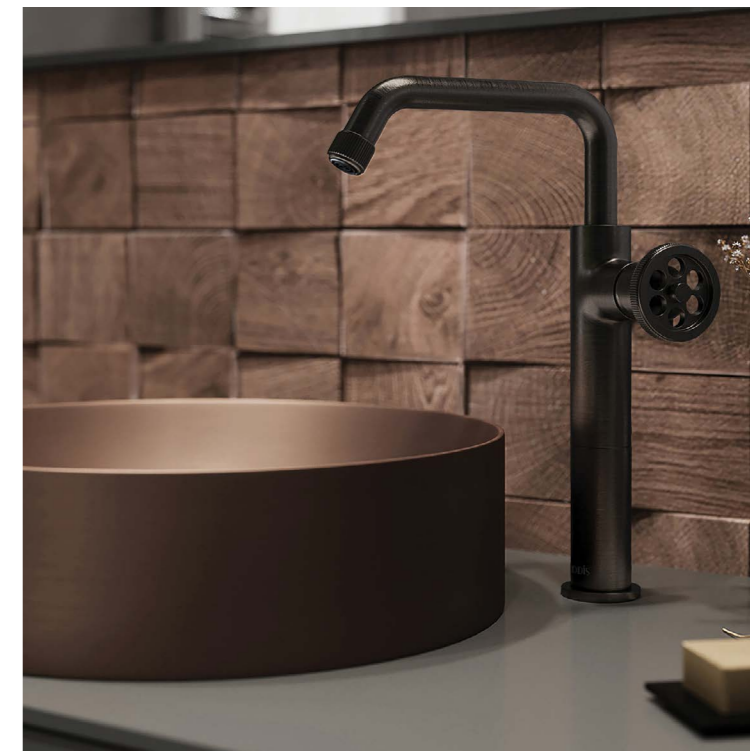

Создайте гармоничный интерьер ванной комнаты:

Выпуск для умывальника Slide
стр. 355

Grange

НОВАЯ
КОЛЛЕКЦИЯ

Смесители из новой коллекции Grange в стильном оттенке графит прекрасно дополняют интерьер в трендовом стиле лофт. Запоминающийся дизайн и яркие неординарные детали, такие как круглая дизайнерская ручка – находка для тех кто превыше всего ценит индивидуальность.