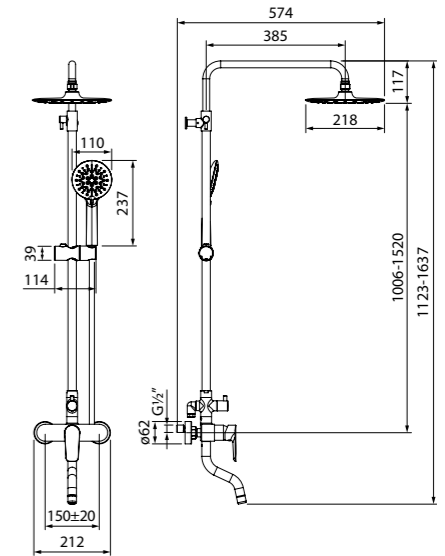

- Цвет покрытия: золото/белый
- Силиконовый аэратор
- Керамический дивертор
- В комплекте: верхняя лейка (1 режим, Ø218 мм, ABS-пластик, цвет: золото/белый); ручная лейка (3 режима, Ø110 мм, ABS-пластик, цвет: золото/белый); держатель для ручной лейки (ABS-пластик, цвет: золото; 3-х режимный керамический дивертор); шланг из ПВХ в оплетке из нержавеющей стали (1,5 м, цвет: золото); штанга для душа с функцией регулировки по высоте (нержавеющая сталь, цвет: золото)