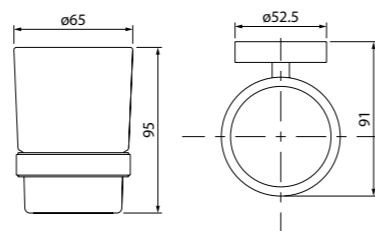

- Цвет: хром
- Материал: матовое стекло, сплав металлов
- В комплекте: крепеж