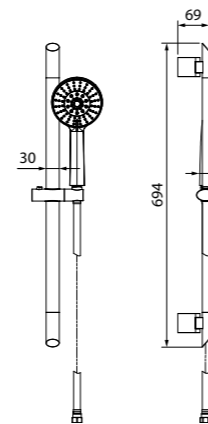

- Цвет: корпус – хром, лицевая часть и форсунки – серые
- Стойка из нержавеющей стали, Ø30 мм, высота 694 мм.
- Лейка для душа из ABS-пластика (5 режимов: Rain, Massage, Rain&Massage, Mist, Aquastop), Ø115 мм.
- Стойка регулируется относительно стены под углом 45°
- В комплекте: крепления к стене, держатель лейки, шланг из ПВХ (1,5 м) с защитой от перекручивания