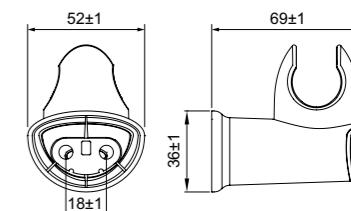

- Цвет: хром
- Материал: ABS-пластик
- Функция: регулировка наклона
- В комплекте: крепления