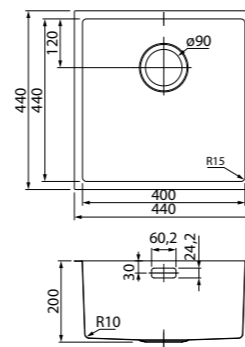

- Размер мойки: 440x440 мм
- Толщина стали: 1 мм
- Перелив на чаше
- Глубина чаши: 200 мм
- Комплект креплений
- Механический выпуск 3 1/2"
- Для шкафа шириной от 50 см