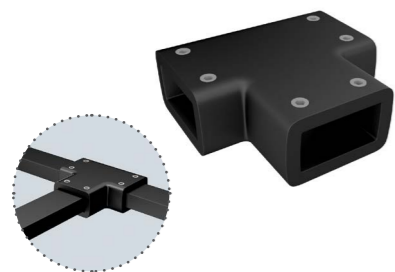

Коннектор каркаса душевой
перегородки, SLI1BS0i23

- Цвет: черный матовый
- Необходим для соединения душевых перегородок Walk In (приобретается отдельно)

Особое преимущество:

По периметру перегородка окрашена методом шелкографии, что позволит цвету сохраниться в помещении с повышенной влажностью. Благодаря матовому черному цвету перегородка смотрится актуально и красиво в любом современном интерьере.