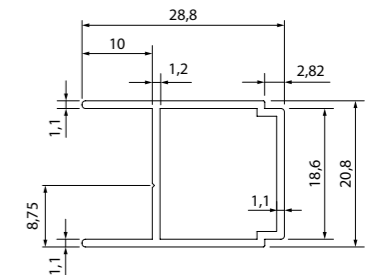

Доборный профиль для двери в нишу, ZOD4CS0i23

- Цвет: хром
- Материал: алюминий
- Профиль позволяет увеличить (нарастить) ширину душевых дверей от 25 до 45 мм