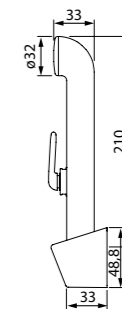

- Цвет: хром
- Материал: ABS-пластик
- Размер: Ø32 мм
- 1 режим (Rain)
- В комплекте: держатель для лейки, крепление, шланг ПВХ в оплетке из нержавеющей стали 1,5 м