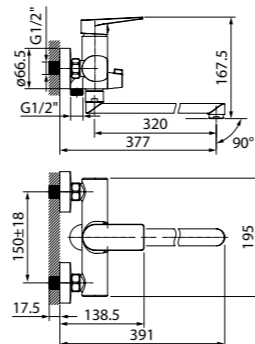

- Цвет покрытия: хром
- Пластиковый аэратор
- Дивертор: керамический
- В комплекте: эксцентрики с отражателями, крепеж