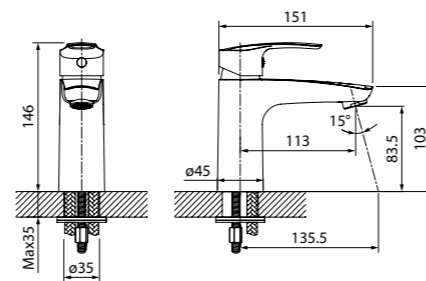

- Цвет покрытия: черный матовый
- Силиконовый аэратор
- В комплекте: гибкая подводка, крепеж