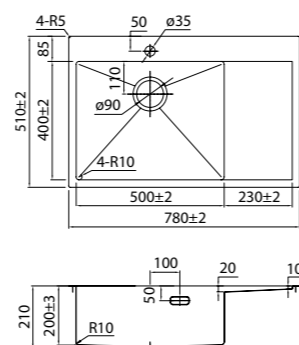

- Размер мойки: 780x510 мм
- Чаша слева
- Глубина чаши: 200 мм
- Поверхность: сатин
- Увеличенная толщина стали: 1,2 мм
- Отверстие под смеситель
- Антишумовое покрытие
- В комплекте: выпуск с трубкой перелива, плоский сифон, крепеж
- Для шкафа шириной от 55 см