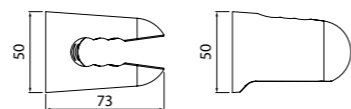

- Цвет: хром
- Материал: ABS-пластик
- Функция: регулировка наклона
- 3 фиксированных положения
- В комплекте: крепления