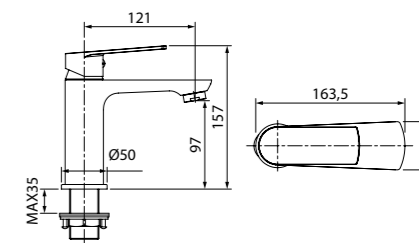

- Цвет покрытия: хром
- Силиконовый аэратор
- В комплекте: гибкая подводка, крепеж