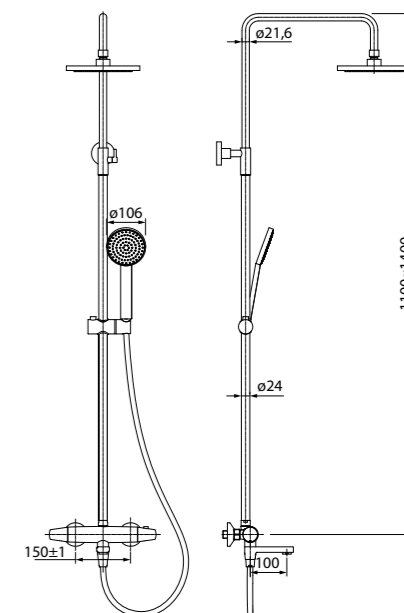

- Цвет покрытия: хром
- Силиконовый аэратор
- Экономичный смеситель с термостатом и скрытым в изливе поворотным керамическим дивертором для переключения воды на ручную и верхнюю душевые лейки
- В комплекте: душевая стойка с регулировкой по высоте; верхняя лейка (194 мм); лейка (1 режим: Rain, Ø85 мм); душевой шланг из ПВХ в оплетке из нержавеющей стали (1,5 м); эксцентрики; отражатели; комплект крепежа