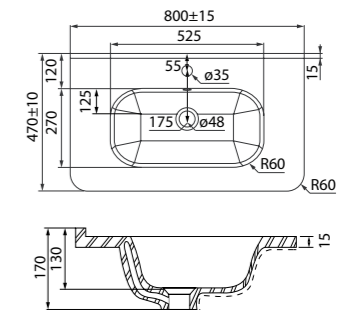

Тумба подвесная 1000 мм
BRI10W1i95K (с умывальником)
BRI10W1i95 (без умывальника)

Умывальник мебельный 600 мм
0106000i28

Пенал подвесной BRI40W0i97

Умывальник мебельный 800 мм
0108000i28

Зеркало 600 мм, BRI6000i98

Умывальник мебельный 1000 мм
0101000i28

Зеркало 800 мм, BRI8000i98

Зеркало 1000 мм, BRI1000i98