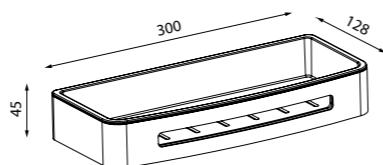

НОВИНКА

- Цвет: хром
- Материал: нержавеющая сталь
- Съёмный гигиеничный короб из прочного ABS-пластика внутри (цвет короба — белый)
- В комплекте: крепеж