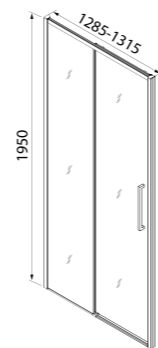

- Цвет: черный матовый
- Регулируемый размер 1285-1315x1950 мм позволяет нивелировать неровность стен до 30 мм
- Алюминиевый профиль
- Прозрачное закаленное стекло толщиной 6 мм
- Удобная ручка из нержавеющей стали