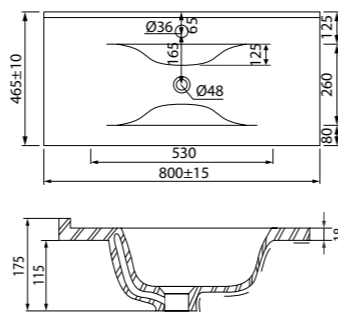

Создайте гармоничный интерьер ванной комнаты:

New Mirro

Мебель New Mirro сохраняет все функциональные достоинства предыдущей коллекции и становится еще совершеннее: белоснежный глянцевый фасад тумбы и минималистичный дизайн зеркала являются собой истинную элегантность 21 века.

Состав коллекции: