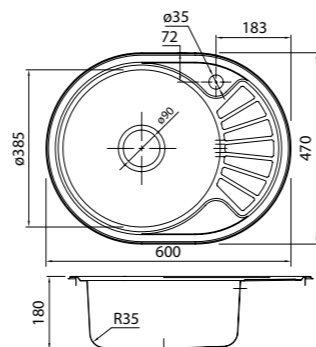

- Размер мойки: 600x470 мм
- Толщина стали: 0,8 мм
- Перелив на чаше
- Глубина чаши: 180 мм
- Отверстие под смеситель
- Уплотнительная прокладка и комплект креплений
- Для шкафа шириной от 45 см

Артикул	Поверхность	Чаша слева	Чаша справа
SUN60PLi77	Полированная	•	
SUN60PRi77			•
SUN60SLi77	Шелк	•	
SUN60SRi77			•