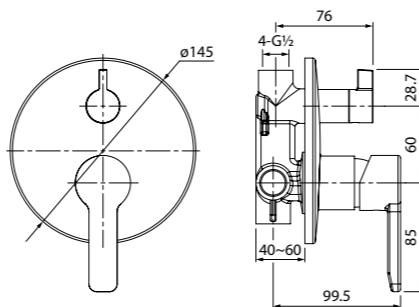

- Цвет покрытия: хром
- Керамический дивертор на 2 положения
- Однозахватный
- В комплекте: крепеж