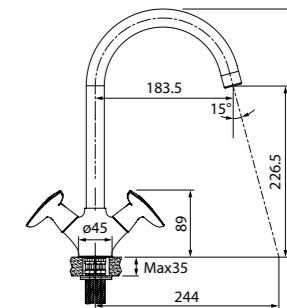

Copter

Смесители Copter – это яркий дизайн и непревзойденная эргономика. Оригинальная форма ручек придает индивидуальность всей коллекции и служит при этом практическим целям – ручки удобно поворачивать даже намыленной рукой.

ХИТ
ПРОДАЖ

- Цвет покрытия: хром
- Силиконовый аэратор
- Кран-буксы: керамические с углом поворота 180°
- В комплекте: гибкая подводка, крепеж

- Цвет покрытия: хром
- Силиконовый аэратор
- Кран-буксы: керамические с углом поворота 180°
- В комплекте: гибкая подводка, крепеж

- Цвет покрытия: хром
- Силиконовый аэратор
- Керамический дивертор
- Кран-буксы: керамические с углом поворота 180°
- В комплекте: эксцентрики с отражателями, комплект прокладок

ХИТ
ПРОДАЖ

- Цвет покрытия: хром
- Силиконовый аэратор
- Керамический дивертор
- Кран-буксы: керамические с углом поворота 180°
- В комплекте: эксцентрики с отражателями, комплект прокладок