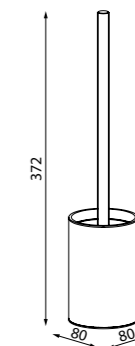

Крючок одинарный OLDBR10i41

- Цвет: бронза
- Материал: сплав металлов
- В комплекте: крепеж

Держатель для туалетной
бумаги без крышки OLDBR00i43

- Цвет: бронза
- Материал: сплав металлов
- В комплекте: крепеж