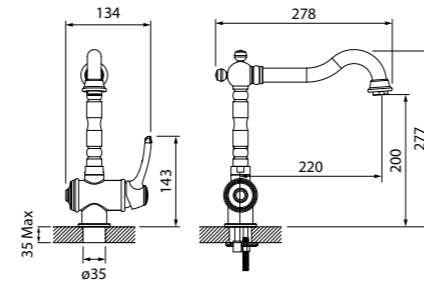

- Цвет покрытия: хром
- Силиконовый аэратор
- Ручка двигается только на себя, что позволит установить смеситель близко к стене
- Угол поворота излива: 360°
- В комплекте: гибкая подводка, крепеж