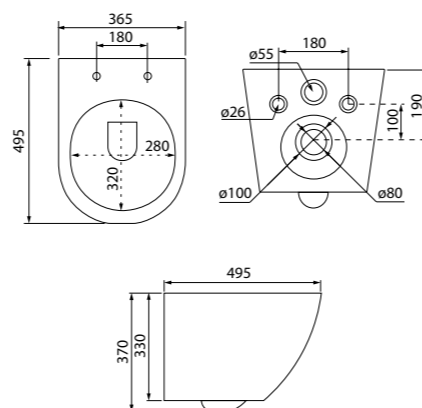

Унитаз подвесной безободковый BLARDSEi25

- Размер: 495x365x370 мм
- Тонкое сиденье из дюропласта
- Округлая форма чаши
- Выпуск: горизонтальный
- Подвод воды: боковой
- Полный омыв чаши
- Крышка и сиденье унитаза опускаются плавно и бесшумно
- На время уборки сиденье легко снимается с чаши и без труда устанавливается обратно
- Крепеж в комплекте