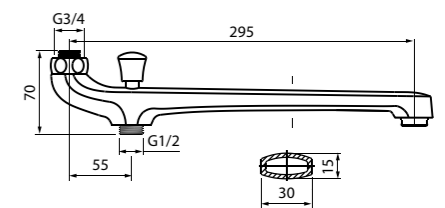

- Длина излива: 295 мм
- Аэратор: пластиковый со специальной сеткой для снижения шума
- Дивертор с функцией ручной фиксации