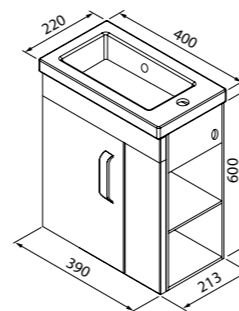

Torr

ХИТ
ПРОДАЖ

Коллекция Torr специально разработана для маленьких санузлов, где используется смеситель с гигиеническим душем: в боковой части тумбы размещено кольцо для выхода шланга, держатель гигиенической лейки может располагаться на самой боковой панели тумбы или на стене рядом.

Зеркало 400 мм, TOR4000i98

Термообогрев – зеркало не запотевает

Умывальник мебельный 400 мм
0014000U28

Подходит для TOR40W1i95 и TOR40WRi95

Состав коллекции:

Тумба подвесная
полки слева
400 мм

Тумба подвесная
полки справа
400 мм

Зеркало
400 мм

Тумба подвесная, полки слева, 400 мм
TOR40W1i95K (с умывальником)
TOR40W1i95 (без умывальника)

Открытые полки

Тумба подвесная, полки справа, 400 мм
TOR40WRi95K (с умывальником)
TOR40WRi95 (без умывальника)

Кольцо для гигиенической лейки

Создайте гармоничный интерьер ванной комнаты:

Смесители Torr
стр. 95

Аксессуары для душа Torr
стр. 282

Унитаз-компакт безободковый Torr
стр. 220