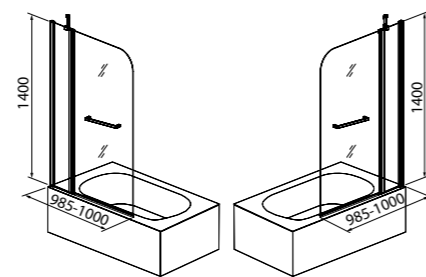

- Цвет: хром
- Регулируемый размер 985-1000x1400 мм позволяет нивелировать неровность стен до 15 мм
- Алюминиевый профиль
- Герметичный уплотнитель по нижнему краю шторки
- Прозрачное закаленное стекло толщиной 6 мм
- Удобная горизонтальная ручка-полотенцедержатель