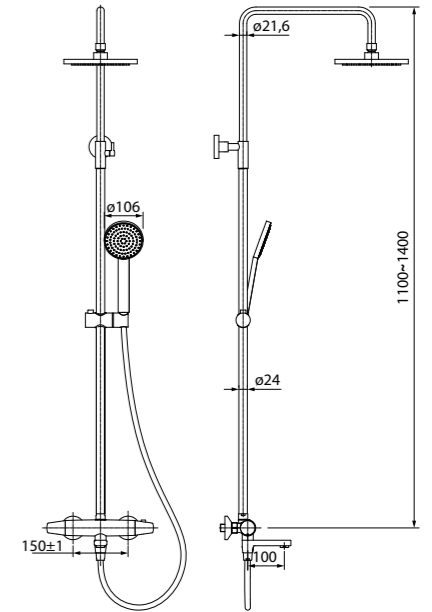

- Цвет покрытия: хром
- Экономичный смесителем с термостатом и скрытым в изливе поворотным керамическим дивертором для переключения воды на ручную и верхнюю душевые лейки
- Силиконовый аэратор
- В комплекте: душевая стойка с регулировкой по высоте; верхняя лейка (194 мм); лейка (1 режим: Rain, Ø85 мм); душевой шланг из ПВХ в оплетке из нержавеющей стали (1,5 м); эксцентрики; отражатели; комплект крепежа