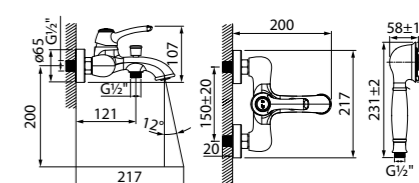

- Цвет покрытия: желтое золото
- Силиконовый аэратор
- Дивертор: вытяжной
- В комплекте: ручная лейка из ABS-пластика в цвете желтое золото (3 режима), душевой шланг 1,5 м из ПВХ в оплетке из нержавеющей стали в цвете желтое золото, настенный держатель для лейки из ABS-пластика в цвете желтое золото, эксцентрики, отражатели