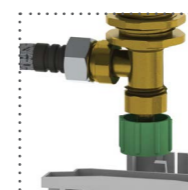

Запорный вентиль

Кран перекрытия подачи воды управляется вручную, без дополнительных инструментов, размещен на лицевой части инсталляции в зоне легкого доступа.