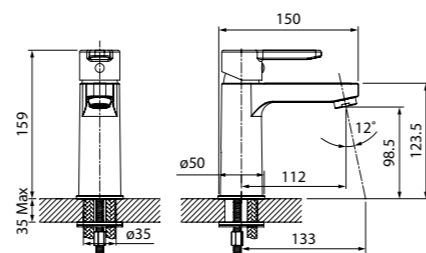

ХИТ
ПРОДАЖ

- Цвет покрытия: хром
- Силиконовый аэратор
- В комплекте: гибкая подводка, крепеж