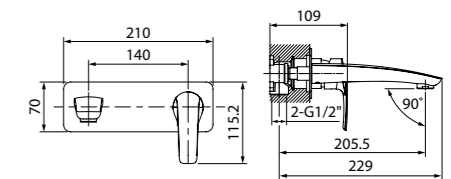

НОВИНКА

- Цвет покрытия: белый матовый
- Крючок для полотенца
- Однозахватный
- Без дивертора
- В комплекте: шланг из ПВХ 1.2 м, гигиеническая лейка из ABS-пластика

ХИТ ПРОДАЖ

- Цвет покрытия: хром
- Крючок для полотенца
- Однозахватный
- Без дивертора
- В комплекте: шланг из ПВХ в оплетке из нержавеющей стали 1.2 м, гигиеническая лейка из ABS-пластика

НОВИНКА

- Цвет покрытия: сатин
- Крючок для полотенца
- Однозахватный
- Без дивертора
- В комплекте: шланг из ПВХ 1.2 м, гигиеническая лейка из ABS-пластика

- Цвет покрытия: черный матовый
- Крючок для полотенца
- Однозахватный
- Без дивертора
- В комплекте: шланг из ПВХ 1.2 м, гигиеническая лейка из ABS-пластика

НОВИНКА

- Цвет покрытия: белый матовый
- Крючок для полотенца
- Однозахватный
- Без дивертора
- В комплекте: шланг из ПВХ 1.2 м, гигиеническая лейка из ABS-пластика

Аксессуары для встраиваемых смесителей стр. 287

Ray

НОВАЯ КОЛЛЕКЦИЯ

Коллекция цветных встраиваемых смесителей Ray выделяется на фоне других своей практичностью и органичностью. Смесители для умывальника отлично подойдут для различных вариантов интерьерных решений – тонкий баланс плавных линий и строгой кубической формы позволяет придать им удивительно гармоничный и завершенный облик. Смесители скрытого монтажа Ray выступят стильным дополнением любой раковины, в том числе нестандартного дизайна.

- Цвет покрытия: хром
- Длина излива: 163 мм
- Силиконовый аэратор
- Без дивертора
- В комплекте: корпус смесителя, излив, ручка, декоративная накладка смесителя

- Цвет покрытия: сатин
- Длина излива: 163 мм
- Силиконовый аэратор
- Без дивертора
- В комплекте: корпус смесителя, излив, ручка, декоративная накладка смесителя