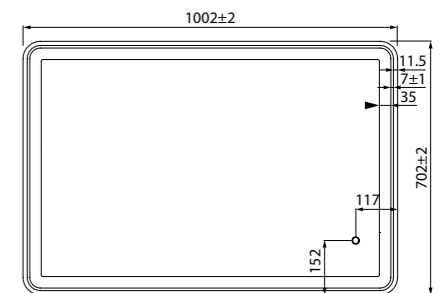

Cloud

ХИТ ПРОДАЖ

Современный вид коллекции придает сочетание строгих геометрических форм умывальника с плавными линиями интегрированных ручек.

Состав коллекции: