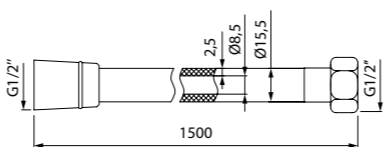

- Цвет: черный матовый
- Материал: поливинилхлорид (ПВХ)
- Длина: 1,5 м
- Защита от перекручивания
- В комплекте: прокладка с фильтром 300 мкм и уплотнительное кольцо для четкости фиксации лейки в держателе