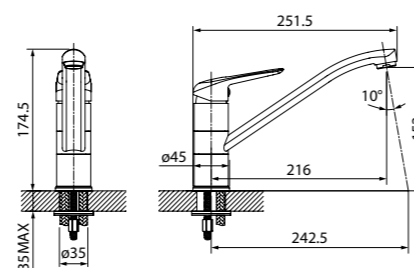

Carlow Plus

Смеситель Carlow Plus дополняет пространство кухни уютом и функциональностью. Особое удобство изделию придает ручка, имеющая отверстие в форме основания. Это решение обеспечивает легкую регулировку напора и температуры воды.