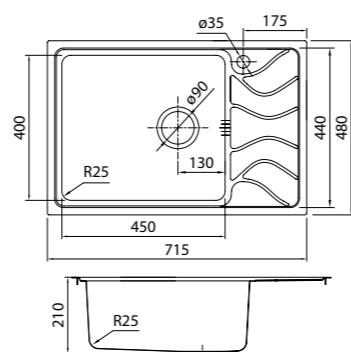

- Размер мойки: 715x480 мм
- Толщина стали: 0,9 мм
- Перелив на чаше
- Глубина чаши: 210 мм
- Отверстие под смеситель
- Уплотнительная прокладка
- и комплект креплений
- Для шкафа шириной от 50 см

Артикул	Поверхность	Чаша слева	Чаша справа
REE71SLI77	Шелк	•	
REE71SRI77			•

ХИТ ПРОДАЖ

- Диаметр мойки: 510 мм
- Толщина стали: 0,6 мм
- Глубина чаши: 180 мм
- Отверстие под смеситель
- Антишумовое покрытие
- Уплотнительная прокладка и комплект креплений

Артикул	Поверхность
BAS51POI77	Полированная
BAS51SOI77	Сатин