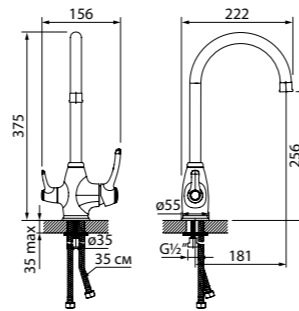

- Цвет покрытия: хром
- Двухканальный пластиковый аэратор
- В комплекте: гибкая подводка, крепеж