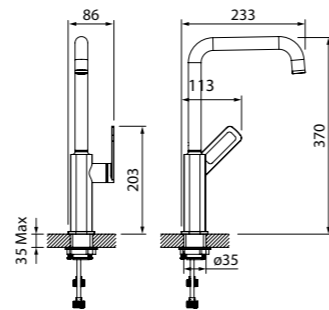

- Цвет покрытия: графит
- Пластиковый аэратор
- Угол поворота излива: 360°
- В комплекте: гибкая подводка, крепеж