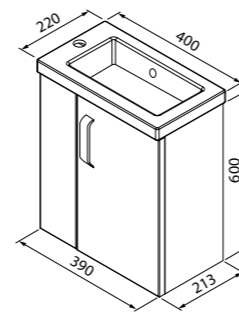

Torr

ХИТ
ПРОДАЖ

Коллекция Torr специально разработана для маленьких санузлов, где используется смеситель с гигиеническим душем: в боковой части тумбы размещено кольцо для выхода шланга, держатель гигиенической лейки может располагаться на самой боковой панели тумбы или на стене рядом.

Зеркало 400 мм, TOR4000i98

Термообогрев – зеркало не запотевает

Умывальник мебельный 400 мм
0014000U28

Подходит для TOR40W1i95 и TOR40WRi95

Состав коллекции:

Тумба подвесная
полки слева
400 мм

Тумба подвесная
полки справа
400 мм

Зеркало
400 мм

Тумба подвесная, полки слева, 400 мм
TOR40W1i95K (с умывальником)
TOR40W1i95 (без умывальника)

Открытые полки

Тумба подвесная, полки справа, 400 мм
TOR40WRi95K (с умывальником)
TOR40WRi95 (без умывальника)

Кольцо для гигиенической лейки

Создайте гармоничный интерьер ванной комнаты:

Смесители Torr
стр. 95

Аксессуары для душа Torr
стр. 282

Унитаз-компакт безободковый Torr
стр. 220