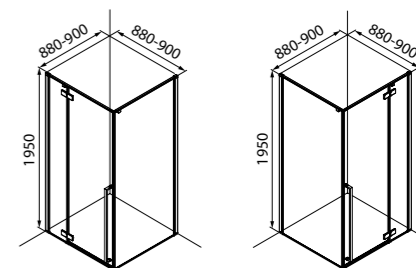

- Цвет: хром
- Регулируемый размер: 880-900x880-900x1950 мм позволяет нивелировать неровность стен до 20 мм
- Прозрачное закаленное стекло толщиной 6 мм
- Удобная ручка из нержавеющей стали
- Подходит поддон арт. BIL5WS9i22
- Установка на поддон или на пол