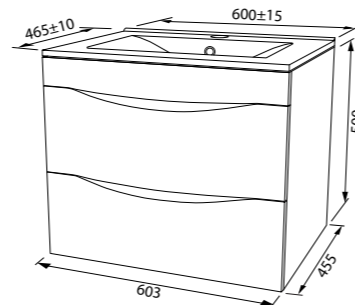

Cloud

ХИТ ПРОДАЖ

Современный вид коллекции придает сочетание строгих геометрических форм умывальника с плавными линиями интегрированных ручек.

Состав коллекции: