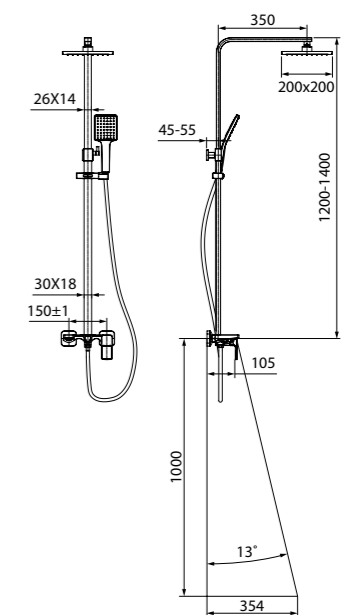

- Цвет покрытия: черный матовый
- Силиконовый аэратор
- В комплекте: верхняя лейка (1 режим, 200x200 мм, ABS-пластик); ручная лейка (1 режим, 95x110 мм, ABS-пластик); держатель для ручной лейки (ABS-пластик); 3-х режимный керамический дивертор; шланг из ПВХ 1,5 м; штанга для душа из нержавеющей стали с возможностью регулировки по высоте