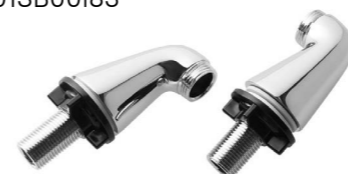

Выпуски для умывальника

Набор переходников для установки смесителя на борт акриловой ванны 001SB00i83