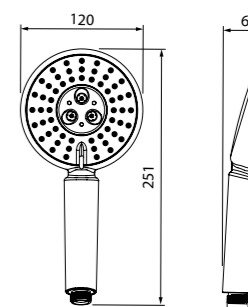

- Цвет: корпус – хром, лицевая часть – серая, темно-серые форсунки
- Материал: лейка из ABS-пластика, форсунки из эластичного TRP
- Размер: Ø120 мм
- 3 режима (Rain, AirSpin, Rain&AirSpin)