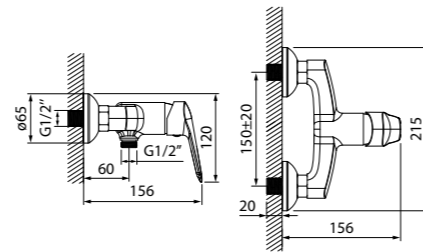

- Цвет покрытия: хром
- Силиконовый аэратор
- Керамический дивертор
- Длина излива: 350 мм
- В комплекте: эксцентрики с отражателями

Смеситель для душа TORSB00i03

- Цвет покрытия: хром
- В комплекте: эксцентрики, отражатели