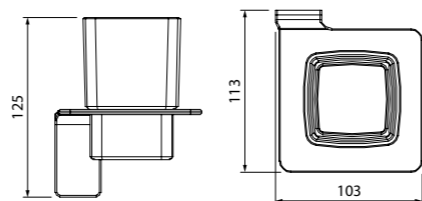

- Цвет: графит
- Материал: матовое стекло, сплав металлов
- В комплекте: крепеж