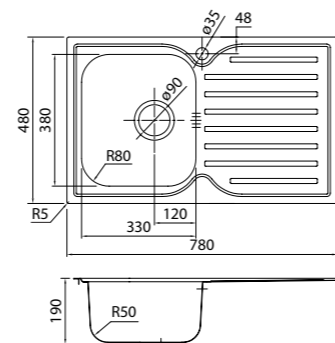

- Размер мойки: 780x480 мм
- Толщина стали: 0,8 мм
- Перелив на чаше
- Глубина чаши: 190 мм
- Отверстие под смеситель
- Уплотнительная прокладка и комплект креплений
- Для шкафа шириной от 45 см

Артикул	Поверхность	Чаша слева	Чаша справа
STR78SLI77	Шелк	•	
STR78SRI77			•