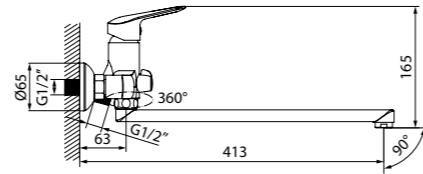

- Цвет покрытия: хром
- Силиконовый аэратор
- Керамический дивертор
- Длина излива: 350 мм
- В комплекте: эксцентрики с отражателями

Смеситель для душа TORSB00i03

- Цвет покрытия: хром
- В комплекте: эксцентрики, отражатели