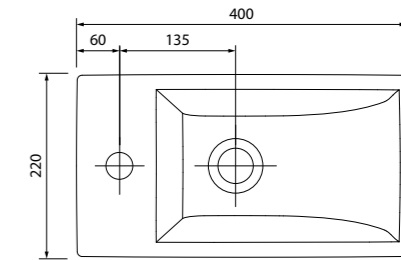

Torr

ХИТ
ПРОДАЖ

Коллекция Torr специально разработана для маленьких санузлов, где используется смеситель с гигиеническим душем: в боковой части тумбы размещено кольцо для выхода шланга, держатель гигиенической лейки может располагаться на самой боковой панели тумбы или на стене рядом.

Зеркало 400 мм, TOR4000i98

Термообогрев – зеркало не запотевает

Умывальник мебельный 400 мм
0014000U28

Подходит для TOR40W1i95 и TOR40WRi95

Состав коллекции:

Тумба подвесная
полки слева
400 мм

Тумба подвесная
полки справа
400 мм

Зеркало
400 мм

Тумба подвесная, полки слева, 400 мм
TOR40W1i95K (с умывальником)
TOR40W1i95 (без умывальника)

Открытые полки

Тумба подвесная, полки справа, 400 мм
TOR40WRi95K (с умывальником)
TOR40WRi95 (без умывальника)

Кольцо для гигиенической лейки

Создайте гармоничный интерьер ванной комнаты:

Смесители Torr
стр. 95

Аксессуары для душа Torr
стр. 282

Унитаз-компакт безободковый Torr
стр. 220