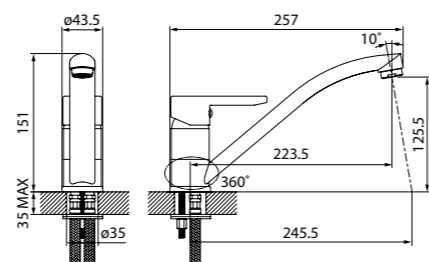

- Цвет покрытия: хром
- Силиконовый аэратор
- Угол поворота излива: 360°
- В комплекте: гибкая подводка, крепеж