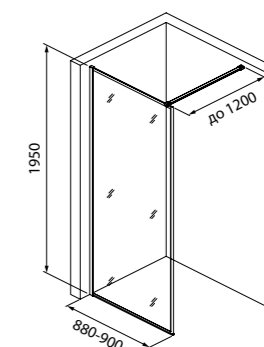

- Цвет: черный
- Регулируемый размер 880-900x1950 мм позволяет нивелировать неровность стен до 20 мм
- Алюминиевый профиль
- Прозрачное закаленное стекло толщиной 8 мм
- Подходит поддон арт. BIL5WS9i22