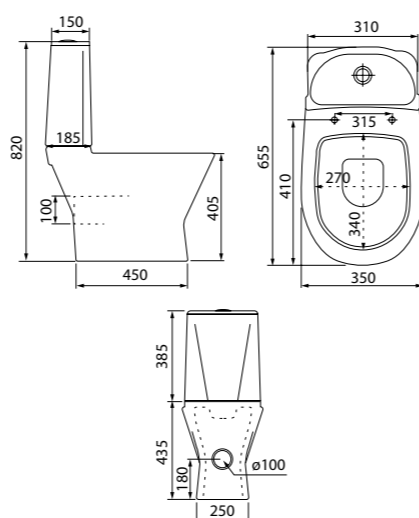

Унитаз-компакт безободковый EDIRDSEi24

- Размер: 655x350x820 мм
- Тонкое сиденье: дюропласт
- Крышка и сиденье унитаза опускаются плавно и бесшумно
- На время уборки сиденье легко снимается с чаши и без труда устанавливается обратно
- Арматура: с системой двойного слива
- Полный омыв чаши
- Подвод воды: нижний
- Выпуск: горизонтальный
- Скрытый гидрозатвор
- Высококачественный санфарфор