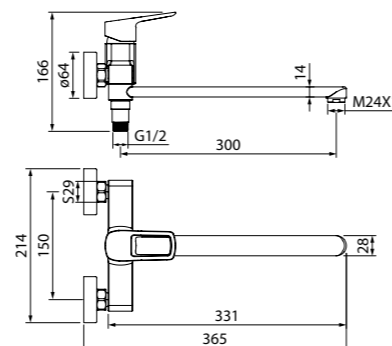

Смеситель для ванны с длинным
изливом SPISBL2i10WA

- Цвет покрытия: хром
- Длина излива: 300 мм
- Силиконовый аэратор
- Дивертор: поворотный керамический
- В комплекте: эксцентрики с отражателями, крепеж