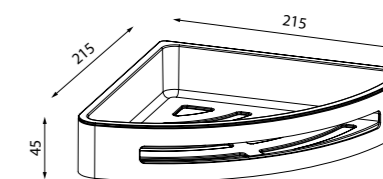

НОВИНКА

- Цвет: хром
- Материал: нержавеющая сталь
- Съёмный гигиеничный короб из прочного ABS-пластика внутри (цвет короба — белый)
- В комплекте: крепеж

Полка угловая SHE11SBi44