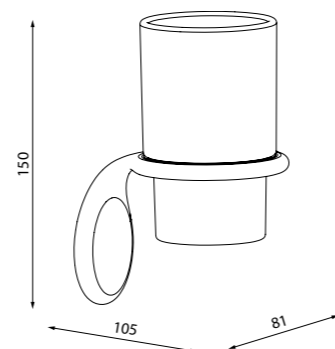

Oldie

НОВАЯ
КОЛЛЕКЦИЯ

Коллекция бронзовых аксессуаров Oldie гармонично завершит интерьер в неоклассическом или винтажном стиле, расставив в пространстве туалетной комнаты нужные стилистические акценты. С аксессуарами Oldie легко воплотить в жизнь любые дизайнерские идеи – утонченный дизайн и благородный бронзовый блеск легко сочетаются с любыми фактурными поверхностями и цветовыми решениями.

- Цвет: бронза
- Материал: керамика, сплав металлов
- В комплекте: крепеж

- Цвет: корпус – бронза, рабочая поверхность ерша – черная
- Материал: нержавеющая сталь
- Внутренняя колба из плотного черного ABS-пластика не впитывает запахи и легко моется

- Цвет: бронза
- Материал: сплав металлов
- В комплекте: крепеж

- Цвет: бронза
- Материал: сплав металлов
- В комплекте: крепеж

- Цвет: бронза
- Материал: керамика, сплав металлов
- В комплекте: крепеж

Создайте гармоничный интерьер ванной комнаты: