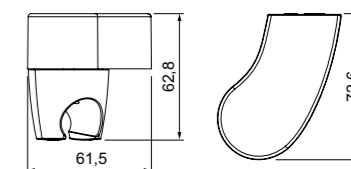

- Цвет: хром
- Материал: ABS-пластик
- Функция: регулировка наклона
- В комплекте: крепления