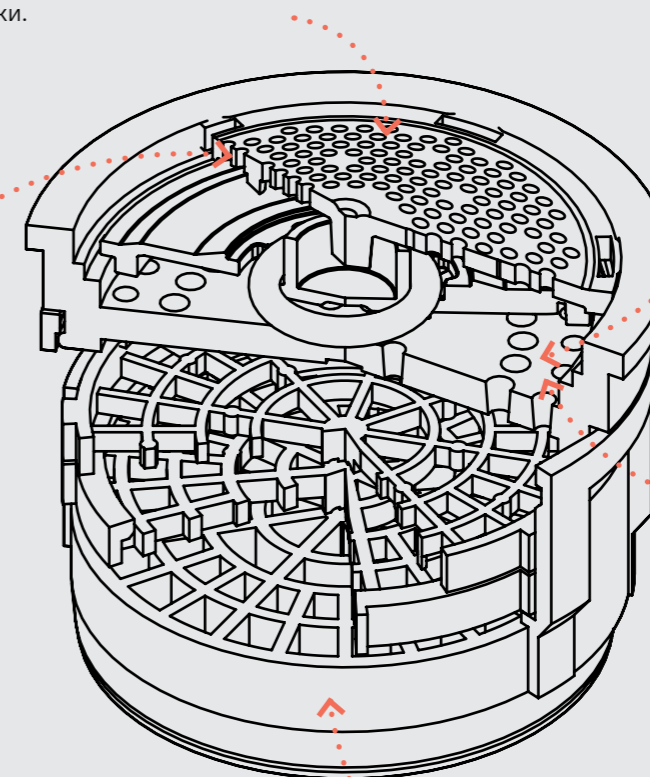

Механизм ограничения потока воды

РЕГУЛИРОВКА НАКЛОНА СТРУИ

Комфортное направление струи воды одним движением пальца благодаря поворотному аэратору (в коллекциях Calipso и Slide).

Для кухни

≈18 л/мин — оптимальный расход воды при мытье посуды.

Для умывальника

≈14 л/мин — оптимальный расход воды при мытье рук.

Для ванны

≈22 л/мин — оптимальный расход воды при принятии ванны.