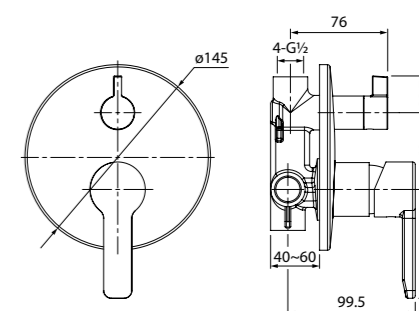

- Цвет покрытия: хром
- Керамический дивертор на 2 положения
- В комплекте: крепеж