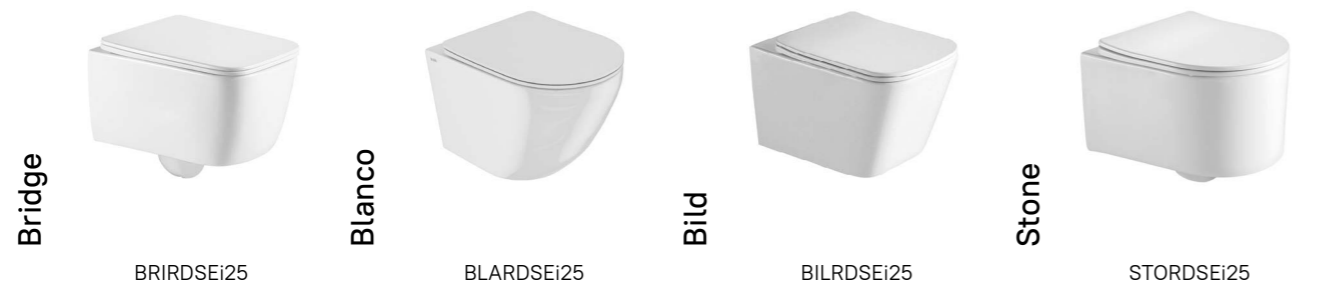

Подвесные унитазы

стр. 221

Drum

Унитаз-компакт Drum подойдет к ванной комнате любого дизайна от классического до хай-тек. Округлые формы чаши в сочетании с компактным бачком и тонким сиденьем делают унитаз запоминающимся и стильным.