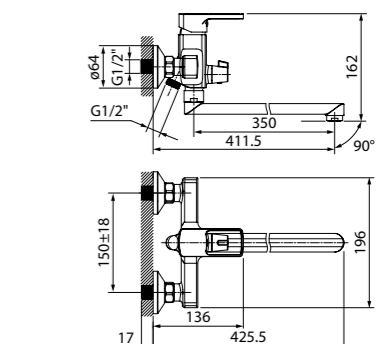

- Цвет покрытия: хром
- Силиконовый аэратор
- Дивертор: керамический
- В комплекте: эксцентрики с отражателями, уплотнительные кольца