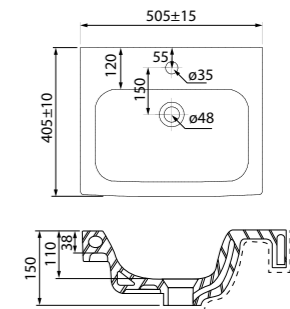

Умывальник мебельный 500 мм
0145000i28

Подходит для NSE50W1i95

Тумба напольная 600 мм
NSE60W2i95K (с умывальником)
NSE60W2i95 (без умывальника)

Хорошая вместительность при небольших габаритах

Умывальник мебельный 600 мм
0146000i28