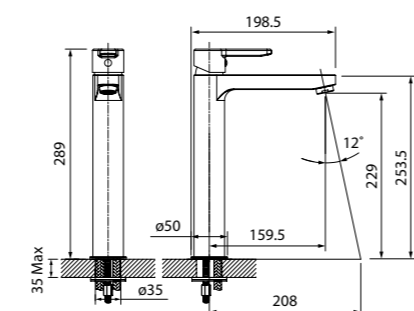

- Цвет покрытия: хром
- Силиконовый аэратор
- В комплекте: гибкая подводка, крепеж