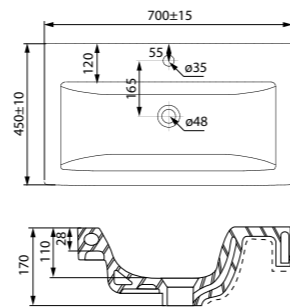

Edifice

ХИТ ПРОДАЖ

Сочетание минималистичного дизайна с максимальной функциональностью коллекции Edifice делает мебель отличным дополнением к современному интерьеру ванной комнаты.

Состав коллекции: