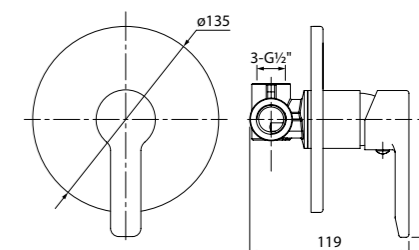

- Цвет покрытия: хром
- Длина излива: 350 мм
- Силиконовый аэратор
- Керамический дивертор
- В комплекте: эксцентрики с отражателями, крепеж

Встраиваемый смеситель
с одним выходом SENSB00i66

- Цвет покрытия: хром
- Без дивертора
- В комплекте: крепеж