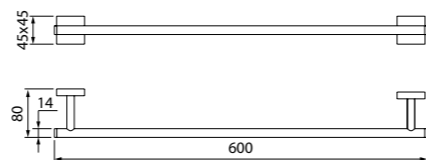

- Цвет: хром
- Материал: латунь
- В комплекте: крепеж

- Цвет: хром
- Материал: латунь
- В комплекте: крепеж

- Цвет: корпус – хром, рабочая поверхность ерша – черная
- Материал: матовое стекло, латунь
- В комплекте: крепеж

- Цвет: хром
- Материал: латунь
- В комплекте: крепеж

- Цвет: хром
- Материал: латунь
- В комплекте: крепеж

- Цвет: хром
- Материал: латунь
- В комплекте: крепеж

Создайте гармоничный интерьер ванной комнаты: