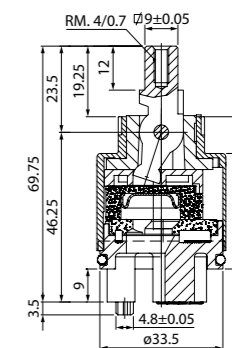

Картриджи

- Диаметр картриджа: 35 мм
- Функция EcoStop и функция EcoControl

- Диаметр картриджа: 35 мм
- Функция EcoStop и функция EcoControl

- Диаметр картриджа: 40 мм
- Функция EcoStop и функция EcoControl

- Диаметр картриджа: 40 мм
- Функция EcoStop и функция EcoControl

Особые преимущества:

С функцией EcoStop подача воды производится в два этапа: на первом – поток подается в экономичном режиме, на втором – в полном, что позволяет уменьшить расход воды.

Функция EcoControl позволяет установить ограничение на ход ручки вправо-влево, что позволяет ограничить максимальную и минимальную температуру воды.

- Максимальный угол открытия: 25 градусов
- Максимальный угол поворота: 90 градусов
- Максимальное давление: 12 бар
- Максимальная температура: 75 °C
- Максимальная температура картриджей с функцией EcoStop и EcoControl: 90 °C
- Пропускная способность воды: 22 л/мин (при рабочем давлении в 3 бар)

- Диаметр картриджа: 35 мм

- Диаметр картриджа: 35 мм

- Диаметр картриджа: 40 мм

- Диаметр картриджа: 40 мм