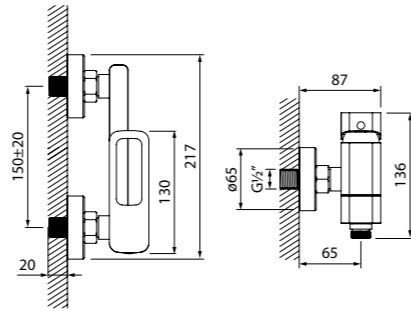

- Цвет покрытия: графит
- Скрытый керамический дивертор интегрирован в поворотный излив
- Пластиковый рассекатель
- В комплекте: эксцентрики с отражателями, крепеж, душевой шланг 1,5 м из ПВХ, ручная лейка из ABS-пластика, настенный держатель из ABS-пластика — в тон смесителя