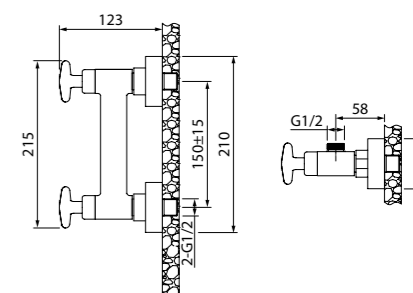

Смеситель для ванны с длинным изливом ACRSBL2i10WA

- Цвет покрытия: хром
- Кран-буксы: керамические с углом поворота 180°
- Силиконовый аэратор
- Длина излива: 350 мм

Смеситель для душа ACRSB00i03

- Цвет покрытия: хром
- Кран-буксы: керамические с углом поворота 180°
- Силиконовый аэратор