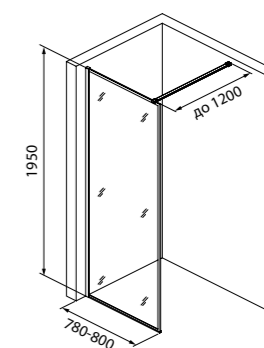

- Цвет: черный
- Регулируемый размер 780-800x1950 мм позволяет нивелировать неровность стен до 20 мм
- Алюминиевый профиль
- Прозрачное закаленное стекло толщиной 8 мм