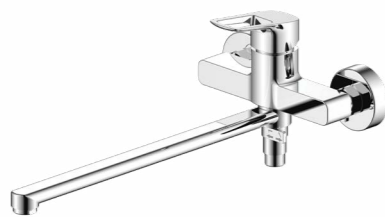

Смеситель для ванны с длинным
изливом SPISBL2i10WA

- Цвет покрытия: хром
- Длина излива: 300 мм
- Силиконовый аэратор
- Дивертор: поворотный керамический
- В комплекте: эксцентрики с отражателями, крепеж