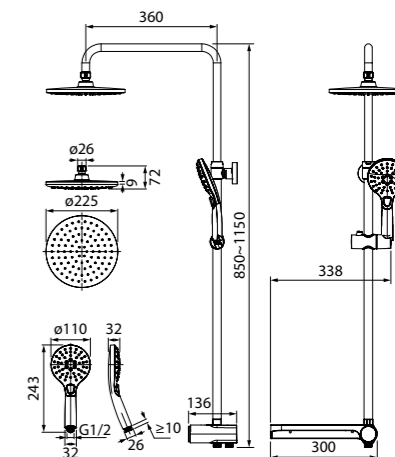

Душевой гарнитур с верхней лейкой, Ray, RAYSB3Fi76

Душевой гарнитур с верхней лейкой, Zodiac, ZODSB1Fi76

- Цвет: корпус и лицевая часть – хром, темно-серые форсунки
- Стойка из нержавеющей стали, Ø24 мм. Высота 850-1150 мм (регулируемая)
- Ручная лейка (3 режима: Rain, Massage, Rain&Massage, кнопочное переключение режимов), Ø110 мм
- Верхняя лейка (1 режим: Rain), Ø220 мм, шарнирное крепление
- Полка из ABS-пластика с кнопочным дивертором
- В комплекте: крепления к стене, держатель лейки, два шланга ПВХ в оплетке из нержавеющей стали (1,5 м и 0,5 м)