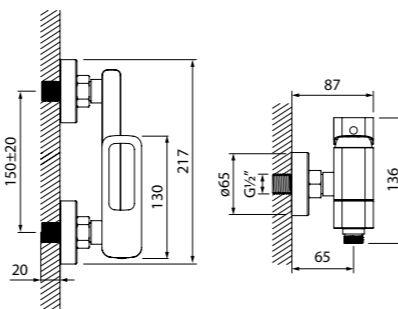

Встраиваемый смеситель с одним выходом SLIBL00i66

НОВИНКА

- Цвет покрытия: черный матовый
- Без дивертора
- В комплекте: крепеж

Встраиваемый смеситель с двумя выходами SLIBL00i67

НОВИНКА

- Цвет покрытия: черный матовый
- Керамический дивертор на 2 положения
- В комплекте: крепеж

Смеситель для ванны с душевыми аксессуарами SLIBL00i02

- Цвет покрытия: черный матовый
- Скрытый керамический дивертор интегрирован в поворотный излив
- Пластиковый рассекатель
- В комплекте: эксцентрики с отражателями, крепеж, душевой шланг 1,5 м из ПВХ, ручная лейка из ABS-пластика, настенный держатель из ABS-пластика — в тон смесителя

Смеситель для ванны SLIBL00i02WA

НОВИНКА

- Цвет покрытия: черный матовый
- Скрытый керамический дивертор интегрирован в поворотный излив
- Пластиковый рассекатель
- В комплекте: эксцентрики с отражателями, крепеж

Смеситель для кухни SLIBL00i05

- Цвет покрытия: черный матовый
- Пластиковый аэратор
- Угол поворота излива: 360°
- В комплекте: гибкая подводка, крепеж

Slide

НОВАЯ КОЛЛЕКЦИЯ

Чистые линии смесителей Slide подчинены эргономике — плавный ход ручки точно регулирует температуру и напор воды. Лаконичный дизайн добавит элегантности, а трендовое графитовое покрытие освежит интерьер ванной комнаты и кухни, сделает его современным и актуальным.

Смеситель для умывальника с кнопочным управлением SLIGMBT101

- Цвет покрытия: графит
- Интуитивно понятное кнопочное управление Push Control
- Силиконовый аэратор Neoperl® + закручивающий поток воды аэратор Neoperl® Mikado
- В комплекте: гибкая подводка, крепеж

Смеситель для умывальника SLIGM00i01

- Цвет покрытия: графит
- Силиконовый аэратор с функцией регулировки потока воды
- В комплекте: гибкая подводка, крепеж