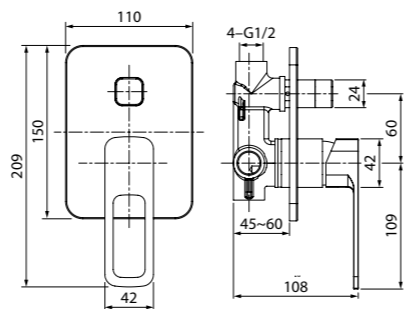

Встраиваемый смеситель с двумя выходами SLISB00i67

НОВИНКА

- Цвет покрытия: хром
- Керамический дивертор на 2 положения
- В комплекте: крепеж