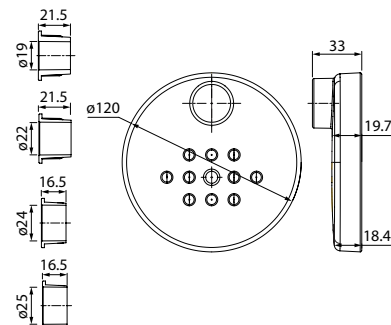

Мыльница на стойку для душа
100TP02i53

- Цвет: прозрачный
- Материал: ABS-пластик
- Размер: Ø120 мм
- В комплекте: 4 прозрачных адаптера для всех распространенных размеров стоек, диаметрами (мм): 19, 22, 24, 25