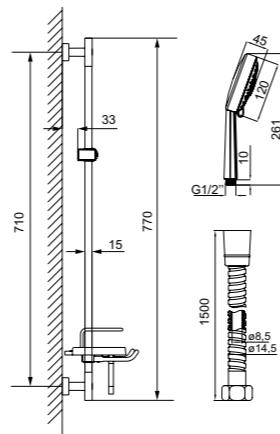

- Цвет: корпус – хром, лицевая часть и форсунки – серые
- Стойка из нержавеющей стали, Ø15 мм, высота 770 мм
- Лейка для душа: ABS-пластик, (5 режимов: Rain, Massage, Rain&Massage, Rain&Mist, Mist), Ø120 мм
- Вместительная полка-мыльница, с крючком-держателем
- В комплекте: крепления, усиленный шланг из нержавеющей стали (1,5 м) с защитой от перекручивания