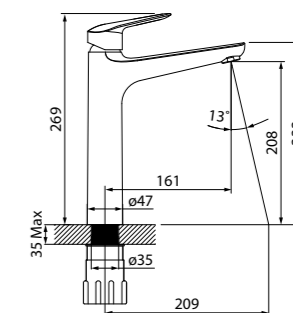

ХИТ ПРОДАЖ

- Цвет покрытия: хром
- Силиконовый аэратор
- В комплекте: гибкая подводка, крепеж

Смеситель для настольного умывальника TORSB01i01

- Цвет покрытия: хром
- Силиконовый аэратор
- В комплекте: гибкая подводка, крепеж