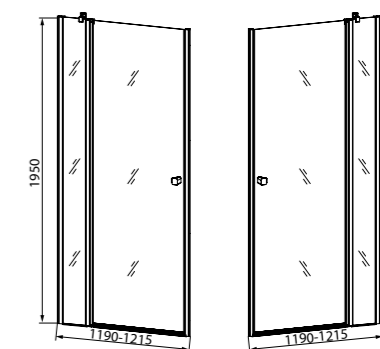

Создайте гармоничный интерьер ванной комнаты:

Смесители Ray
стр. 48

Аксессуары для душа Ray
стр. 282