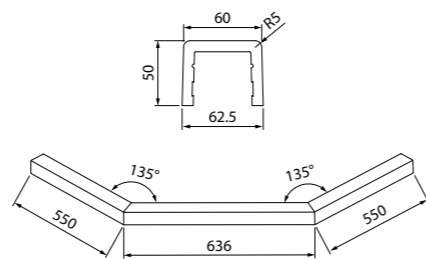

- Цвет: белый
- Материал: поливинилхлорид (ПВХ)
- Подходит к душевому ограждению Steel (арт. STE8SS0i23)