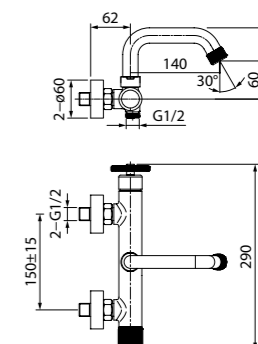

- Цвет покрытия: черный матовый
- Дизайнерская ручка
- Керамический поворотный дивертор на корпусе
- Силиконовый аэратор
- Поворотный излив
- В комплекте: эксцентрики с отражателями, крепеж