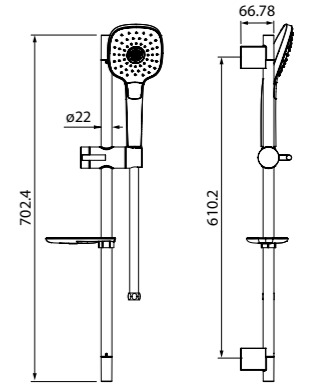

Душевой гарнитур Sena SEN3F70i16

- Цвет: корпус – хром, лицевая часть – белая, серые форсунки
- Стойка из нержавеющей стали, Ø22 мм, высота 702,4 мм, держатель-слайдер
- Ручная лейка из ABS-пластика (3 режима: Rain, Massage, Rain&Massage), кнопочное переключение режимов, встроенная мембрана из нержавеющей стали, размер 112x257 мм
- Хромированная мыльница из ABS-пластика
- В комплекте: шланг ПВХ в оплетке из нержавеющей стали (1,5 м) с защитой от перекручивания