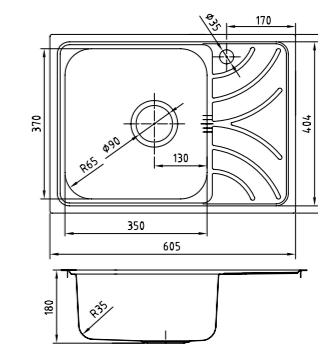

- Размер мойки: 605x440 мм
- Толщина стали: 0,8 мм
- Перелив на чаше
- Глубина чаши: 180 мм
- Отверстие под смеситель
- Уплотнительная прокладка и комплект креплений
- Для шкафа шириной от 45 см

Артикул	Поверхность	Чаша слева	Чаша справа
ARR60PLI77	Полированная	•	
ARR60PRI77			•
ARR60SLI77	Шелк	•	
ARR60SRI77			•