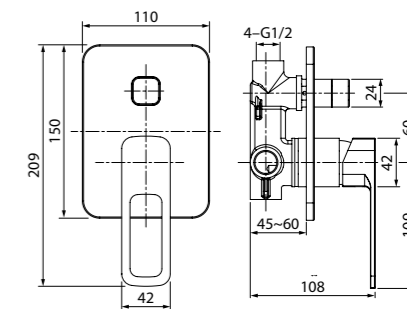

- Цвет покрытия: хром
- Керамический дивертор на 2 положения
- Однозахватный
- В комплекте: крепеж