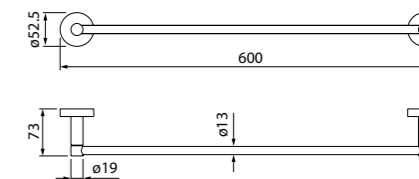

- Цвет: хром
- Материал: матовое стекло, сплав металлов
- В комплекте: крепеж

- Цвет: хром
- Материал: сплав металлов
- В комплекте: крепеж

Мыльница SENSSG0i42

- Цвет: хром
- Материал: матовое стекло, сплав металлов
- В комплекте: крепеж

- Цвет: хром
- Материал: сплав металлов
- В комплекте: крепеж

- Цвет: корпус — хром, рабочая поверхность ерша — белая
- Материал: матовое стекло, сплав металлов
- В комплекте: крепеж

Создайте гармоничный интерьер ванной комнаты:

- Цвет: хром
- Материал: сплав металлов
- В комплекте: крепеж

- Цвет: хром
- Материал: матовое стекло, сплав металлов
- В комплекте: крепеж