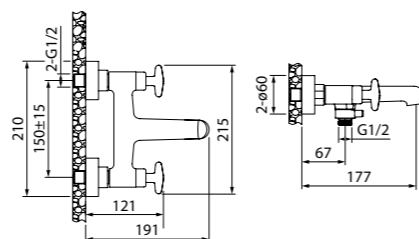

Встраиваемый смеситель для умывальника ACRSB00i65

- Цвет покрытия: хром
- Кран-буксы: керамические с углом поворота 180°
- Длина излива: 228 мм
- Силиконовый аэратор

Смеситель для ванны ACRSB02i02WA

- Цвет покрытия: хром
- Керамический дивертор
- Кран-буксы: керамические с углом поворота 180°
- Силиконовый аэратор