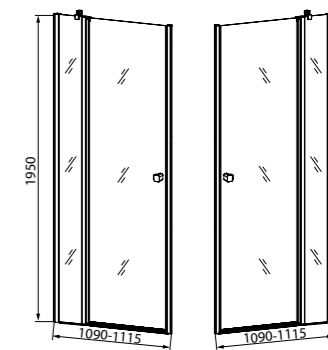

- Цвет: хром
- Регулируемый размер 1090-1115x1950 мм позволяет нивелировать неровность стен до 25 мм
- Глянцевый алюминиевый профиль
- Прозрачное закаленное стекло толщиной 6 мм
- Удобная ручка из сплава металлов