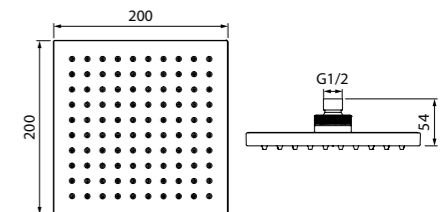

- Цвет: корпус и лицевая часть – хром, темно-серые форсунки
- Материал: насадка из ABS-пластика, форсунки из мягкого TRP
- Размер: 200x200 мм