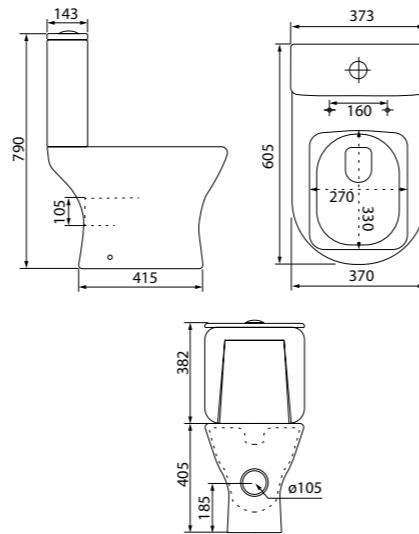

Унитаз-компакт безободковый TORRDSEi24

- Размер: 605x370x790 мм
- Сиденье: дюропласт
- Крышка и сиденье унитаза опускаются плавно и бесшумно
- На время уборки сиденье легко снимается с чаши и без труда устанавливается обратно
- Кнопка смыва: увеличена для более удобного нажатия
- Арматура: с системой двойного слива
- Полный омыв чаши
- Подвод воды: нижний
- Выпуск: горизонтальный
- Высококачественный санфарфор