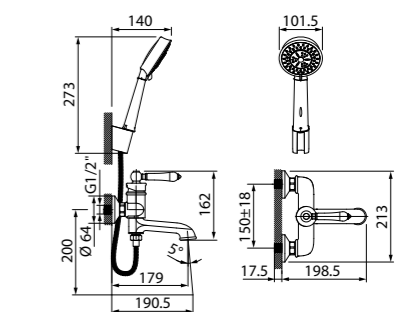

- Цвет покрытия: хром
- Керамическая рукоятка
- Силиконовый аэратор
- Скрытый керамический дивертор интегрирован в поворотный излив
- В комплекте: ручная лейка из ABS-пластика (3 режима), душевой шланг из ПВХ в оплетке из нержавеющей стали 1,5 м, настенный держатель для лейки из ABS-пластика, эксцентрики, отражатели