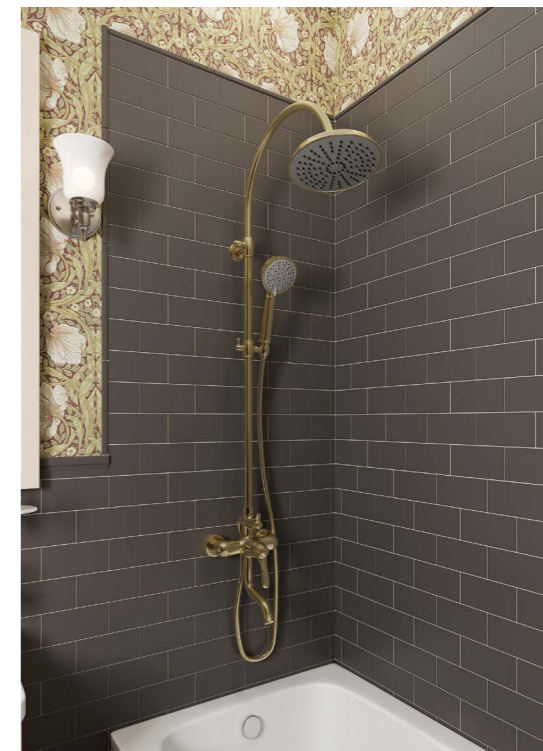

Oldie

Коллекция понравится поклонникам стиля ретро, которые ценят утонченный дизайн и подбирают смеситель специально под классическую обстановку ванной, но при этом не желают отказываться от удобства и функциональности однозахватных моделей. Два цветовых решения – сияющий хром и элегантная бронза – позволяют выбрать смеситель, который будет смотреться в интерьере наиболее гармонично.