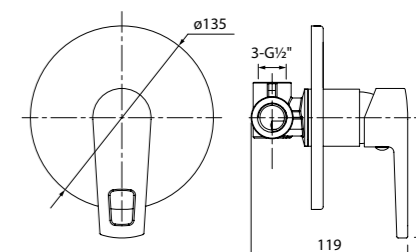

Встраиваемый смеситель с двумя выходами SLIBL00i67

- Цвет покрытия: черный матовый
- Керамический дивертор на 2 положения
- Однозахватный
- В комплекте: крепеж

Создайте гармоничный интерьер ванной комнаты:

Runo

Коллекцию встраиваемых смесителей Runo отличает современный дизайн, в котором продумана каждая деталь, — так ручка смесителя оборудована отверстием, что делает ее еще более удобной для захвата.

Встраиваемый смеситель с одним выходом RUNSB00i66

- Цвет покрытия: хром
- Без дивертора
- Однозахватный
- В комплекте: крепеж

Встраиваемый смеситель с дивертором и двумя выходами RUNSB00i67

- Цвет покрытия: хром
- Керамический дивертор на 2 положения
- Однозахватный
- В комплекте: крепеж

Создайте гармоничный интерьер ванной комнаты: