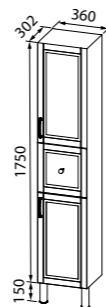

ХИТ
ПРОДАЖ

Состав коллекции:

Создайте гармоничный интерьер ванной комнаты:

Смесители Oxford
стр. 77

Brick

ХИТ
ПРОДАЖ

Коллекция мебели Brick станет отличным решением практически для каждой ванной комнаты. Исключительный вид коллекции придает сочетание белого глянца и черных сатиновых ручек.