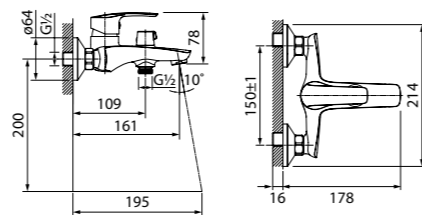

- Цвет покрытия: хром
- Силиконовый аэратор
- Дивертор: керамический
- В комплекте: эксцентрики с отражателями, комплект прокладок