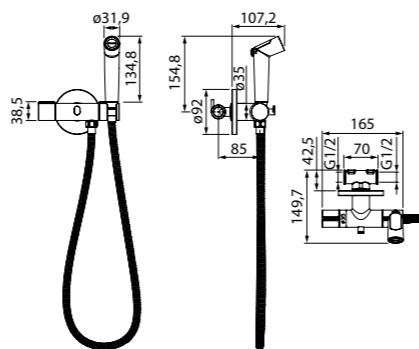

- Цвет покрытия: хром
- Включение на держателе лейки
- Ручка регулировки температуры
- В комплекте: шланг в металлической оплетке (1,5 м), гигиеническая лейка, внутренняя часть