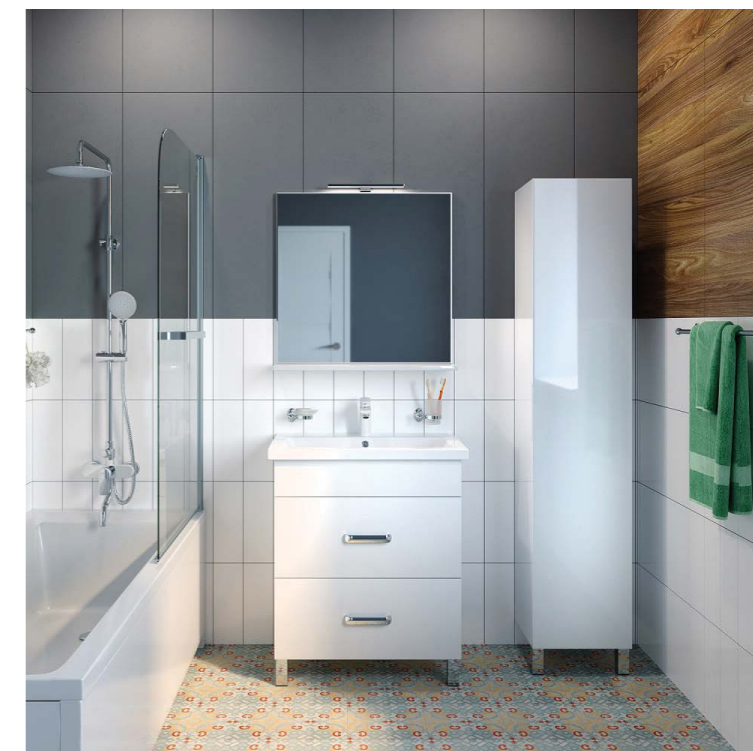

Термообогрев

Custo

В коллекции мебели Custo сочетается лаконичный классический дизайн и элегантные формы. Серия будет органично смотреться и в классическом, и в современном интерьерах.