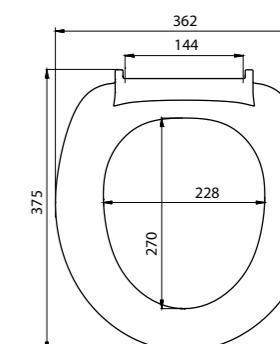

Сиденья из полипропилена

Характеристики сидений

Артикул	Материал	Материал креплений	Плавно и тихо закрывается	Легко снять	Ширина, мм	Длина, мм
004PPS3i31	полипропилен	полиамид	+	-	357	457
005PPS3i31	полипропилен	полиамид	+	-	360	393-423
142PPS0i31	полипропилен	полиамид	+	-	360	369-406
ID 01 046.1	полипропилен	полиамид	-	-	350	407-447
ID 01 107.1	полипропилен	полиамид	-	-	362	375-395
ID 01 138.1	полипропилен	полиамид	-	-	360	375-428
ID 01 061.1	полипропилен	полиамид	-	-	360	410-450

- Материал: полипропилен
- Крепления: полиамид
- Крышка плавно и тихо закрывается

- Материал: полипропилен
- Крепления: полиамид
- Крышка плавно и тихо закрывается

- Материал: полипропилен
- Крепления: полиамид
- Крышка плавно и тихо закрывается

- Материал: полипропилен
- Крепления: полиамид

- Материал: полипропилен
- Крепления: полиамид

- Материал: полипропилен
- Крепления: полиамид

- Материал: полипропилен
- Крепления: полиамид