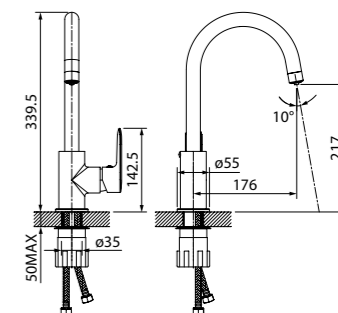

- Цвет покрытия: белый матовый
- Пластиковый аэратор с каналом для фильтрованной воды
- В комплекте: гибкая подводка, крепеж