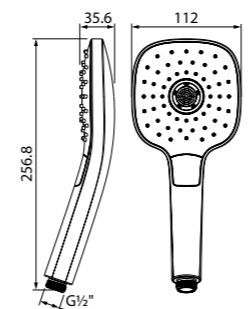

- Цвет: корпус – хром, лицевая часть – белая, серые форсунки
- Материал: лейка из ABS-пластика, форсунки из эластичного TRP
- Размер: 112x256,8 мм
- Встроенная мембрана из нержавеющей стали
- 3 режима (Rain, Relax-Massage, Rain&Relax-Massage)
- Кнопочное переключение режимов

- Цвет: корпус – хром, лицевая часть – белая, темно-серые форсунки
- Материал: лейка из ABS-пластика, форсунки из эластичного TRP
- Размер: 63x246 мм
- 1 режим (Rain)

ХИТ ПРОДАЖ