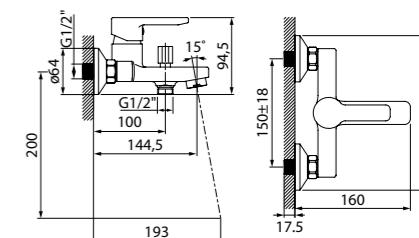

- Цвет покрытия: хром
- Силиконовый аэратор
- Дивертор: вытяжной фиксируемый
- В комплекте: эксцентрики с отражателями, крепеж