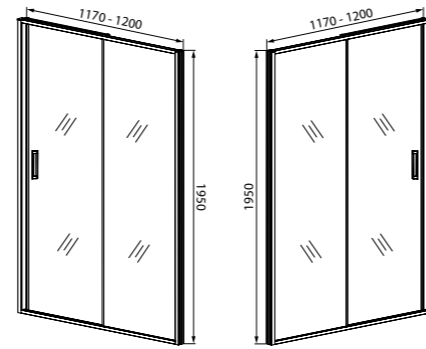

- Цвет: хром
- Регулируемый размер 1170-1200x1950 мм позволяет нивелировать неровность стен до 30 мм
- Глянцевый алюминиевый профиль
- Прозрачное закаленное стекло толщиной 6 мм
- Удобная ручка из сплава металлов
- Подходит поддон арт. BIL5WS0i22