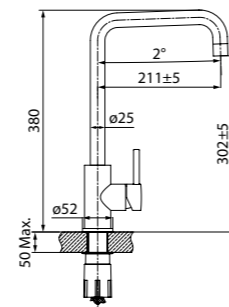

- Цвет изделия: сталь
- Материал: нержавеющая сталь
- Угол поворота излива: 360°
- В комплекте: гибкая подводка, крепеж, пластиковая прокладка для надежной фиксации смесителя на мойке