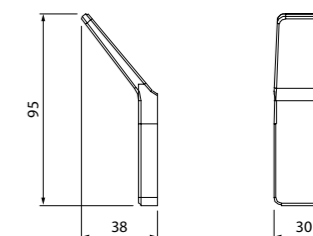

- Цвет: белый матовый
- Материал: сплав металлов
- В комплекте: крепеж