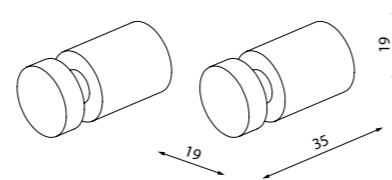

- Цвет: черный матовый
- Материал: нержавеющая сталь
- В комплекте: 2 одинарных крючка и крепеж