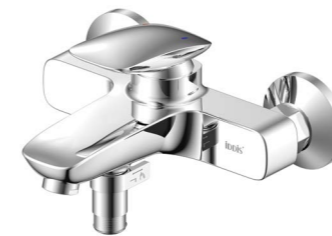

- Цвет покрытия: хром
- Силиконовый аэратор
- В комплекте: эксцентрики с отражателями, комплект уплотнительных колец

Смеситель для ванны с длинным изливом STOSB00i10WA

- Цвет покрытия: хром
- Силиконовый аэратор
- Керамический дивертор
- Излив 350 мм из нержавеющей стали
- В комплекте: эксцентрики с отражателями, комплект уплотнительных колец