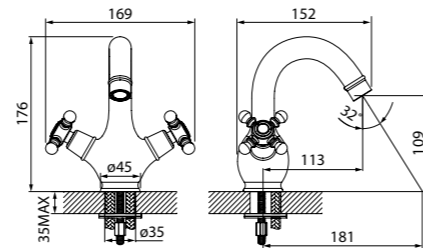

Sam

Классический силуэт смесителей Sam в элегантном бронзовом цвете создает по-настоящему красивый благородный образ.

Jeals

Переплетение английской классики и ретро наполнили коллекцию Jeals очаровательным обаянием. Удобные, функциональные ручки, эргономичные душевые лейки. Наличие округлых элементов придает индивидуальный характер смесителям коллекции.

- Цвет покрытия: бронза
- Устойчивое к истиранию медно-никелевое покрытие
- Силиконовый аэратор
- Кран-буксы: керамические с углом поворота 180°
- В комплекте: гибкая подводка, крепеж

- Цвет покрытия: хром
- Силиконовый аэратор
- Кран-буксы: керамические с углом поворота 180°
- В комплекте: гибкая подводка, крепеж

- Цвет покрытия: бронза
- Устойчивое к истиранию медно-никелевое покрытие
- Силиконовый аэратор
- Керамический дивертор
- Кран-буксы: керамические с углом поворота 180°
- В комплекте: усиленный шланг из нержавеющей стали 1,5 м с защитой от перекручивания; держатель для лейки на корпусе (поворотный); лейка для душа (80 мм, 3 режима: Rain, Massage, Rain&Massage)

- Цвет покрытия: хром
- Силиконовый аэратор
- Кран-буксы: керамические с углом поворота 180°
- Дивертор: флажковый
- Длина излива: 300 мм
- В комплекте: усиленный шланг из нержавеющей стали 1,5 м с защитой от перекручивания; держатель для лейки на корпусе; лейка для душа (1 режим)

- Цвет покрытия: бронза
- Устойчивое к истиранию медно-никелевое покрытие
- Силиконовый аэратор
- Кран-буксы: керамические с углом поворота 180°
- Угол поворота излива: 360°
- В комплекте: гибкая подводка, крепеж