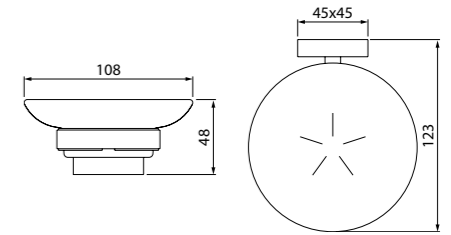

- Цвет: хром
- Материал: матовое стекло, латунь
- В комплекте: крепеж