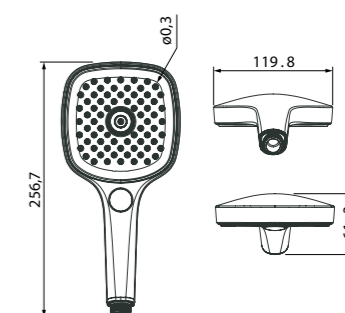

НОВИНКА

- Цвет: корпус – хром, лицевая часть – темно-серая, серые форсунки
- Материал: лейка из ABS-пластика, силиконовые форсунки
- Инновационные силиконовые форсунки с технологией очищения Cyclone
- Размер: Ø120 мм
- 3 режима: Rain, Massage, Rain&Massage, кнопочное переключение режимов
- Инновационные силиконовые форсунки с технологией очищения Cyclone