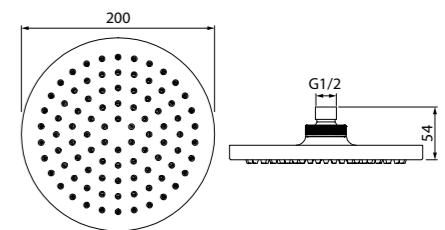

- Цвет: корпус и лицевая часть – хром, темно-серые форсунки
- Материал: насадка из ABS-пластика, форсунки из мягкого TRP
- Размер: Ø200 мм