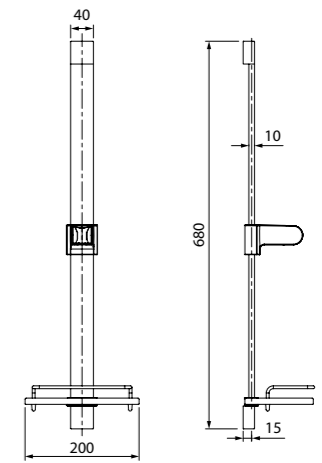

- Цвет: хром
- Материал: нержавеющая сталь
- Размер: высота 680 мм
- Полка из ABS-пластика с бортиком
- В комплекте: держатель лейки, крепления