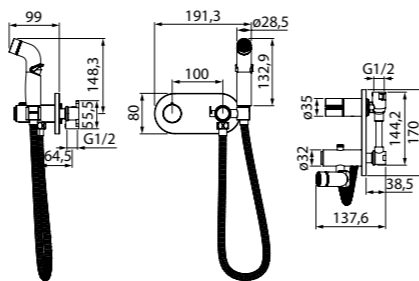

- Цвет покрытия: хром
- Крючок для полотенца
- Кнопочное управление
- Ручка регулировки температуры
- В комплекте: шланг в металлической оплетке (1,5 м), гигиеническая лейка, внутренняя часть