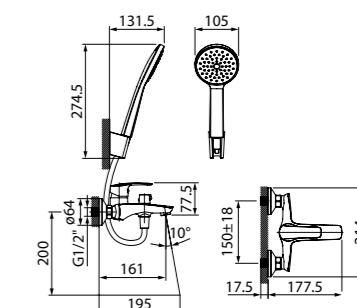

Создайте гармоничный интерьер ванной комнаты:

Душевая зона Ray
стр. 260, 280

Аксессуары для душа Ray
стр. 282