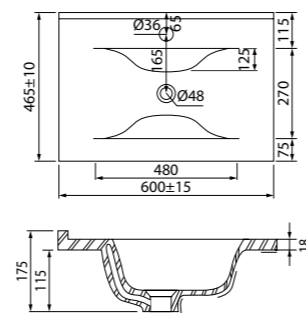

LED-подсветка

Зеркало 1000 мм, CLO1000i98

Термообогрев

Умывальник мебельный 600 мм
0136000i28

Подходит для CLO60W0i95

Умывальник мебельный 800 мм
0138000i28

Подходит для CLO80W0i95

Умывальник мебельный 1000 мм
0131000i28