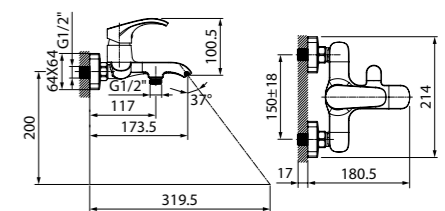

- Цвет покрытия: хром
- Пластиковый рассекатель
- В комплекте: эксцентрики с отражателями, комплект прокладок