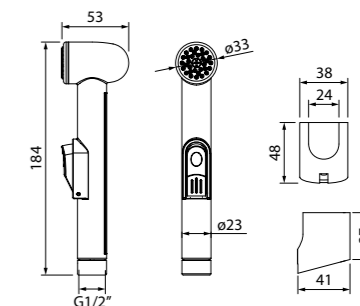

ХИТ ПРОДАЖ

- Цвет: хром
- Материал: ABS-пластик
- Размер: Ø33 мм
- 1 режим (Rain)
- В комплекте: держатель для лейки, крепление