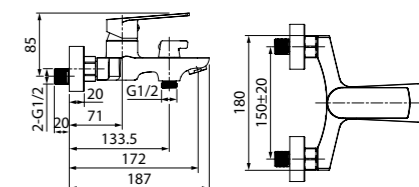

- Цвет покрытия: хром
- Силиконовый аэратор
- Дивертор: керамический
- В комплекте: эксцентрики с отражателями, комплект прокладок