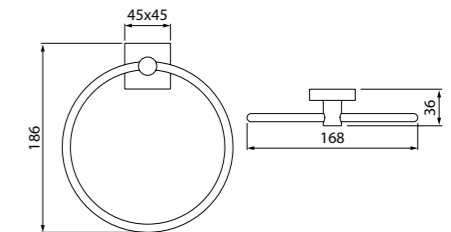

- Цвет: хром
- Материал: латунь
- В комплекте: крепеж