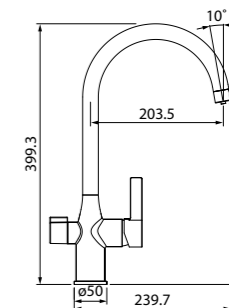

Pure

Линейка смесителей Pure максимально удобна и практична в использовании. Смесители оснащены отдельным каналом для подачи фильтрованной воды. Это позволяет наслаждаться чистой водой прямо из смесителя.

ХИТ ПРОДАЖ

- Цвет покрытия: хром
- Пластиковый аэратор с каналом для питьевой воды
- Угол поворота излива: 360°
- В комплекте: гибкая подводка, крепеж

- Цвет покрытия: сатин
- Пластиковый аэратор с каналом для питьевой воды
- Угол поворота излива: 360°
- В комплекте: гибкая подводка, крепеж

НОВИНКА

- Цвет покрытия: черный матовый
- Угол поворота излива: 360°
- Двухканальный пластиковый аэратор с дополнительным каналом для питьевой воды
- Подача фильтрованной воды осуществляется нажатием кнопки на изливе смесителя
- В комплекте: гибкая подводка, крепеж

ХИТ ПРОДАЖ

- Цвет покрытия: хром/черный
- Угол поворота излива: 360°
- Двухканальный пластиковый аэратор с дополнительным каналом для питьевой воды
- Подача фильтрованной воды осуществляется нажатием кнопки на изливе смесителя
- В комплекте: гибкая подводка, крепеж

ХИТ ПРОДАЖ

- Цвет покрытия: хром
- Пластиковый аэратор с каналом для питьевой воды
- Угол поворота излива: 360°
- В комплекте: гибкая подводка, крепеж

Особые преимущества:

ФИЛЬТРОВАННАЯ ВОДА ИЗ-ПОД КРАНА

Чистая питьевая вода прямо из-под крана — благодаря отдельному каналу для фильтрованной воды в изливе и возможности подключения любого фильтра.

Двухканальный пластиковый аэратор с дополнительным каналом для питьевой воды (в смесителях PURBLFBi05 и PURSBFBi05). Подача фильтрованной воды осуществляется нажатием кнопки на изливе смесителя.