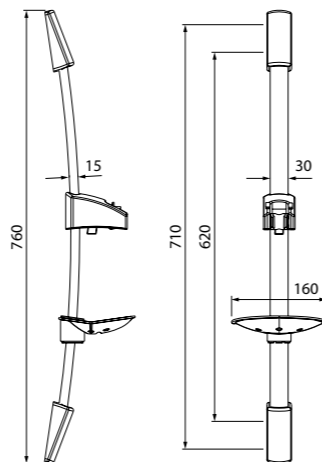

- Цвет: хром
- Материал: нержавеющая сталь
- Размер: высота 760 мм
- Мыльница из ABS-пластика
- В комплекте: держатель лейки, крепления