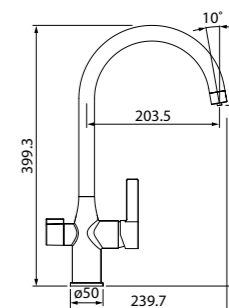

Pure

Линейка смесителей Pure максимально удобна и практична в использовании. Смесители оснащены отдельным каналом для подачи фильтрованной воды. Это позволяет наслаждаться чистой водой прямо из смесителя.

ХИТ ПРОДАЖ

- Цвет покрытия: хром
- Пластиковый аэратор с каналом для питьевой воды
- Угол поворота излива: 360°
- В комплекте: гибкая подводка, крепеж

- Цвет покрытия: сатин
- Пластиковый аэратор с каналом для питьевой воды
- Угол поворота излива: 360°
- В комплекте: гибкая подводка, крепеж

НОВИНКА

- Цвет покрытия: черный матовый
- Угол поворота излива: 360°
- Двухканальный пластиковый аэратор с дополнительным каналом для питьевой воды
- Подача фильтрованной воды осуществляется нажатием кнопки на изливе смесителя
- В комплекте: гибкая подводка, крепеж

ХИТ ПРОДАЖ

- Цвет покрытия: хром/черный
- Угол поворота излива: 360°
- Двухканальный пластиковый аэратор с дополнительным каналом для питьевой воды
- Подача фильтрованной воды осуществляется нажатием кнопки на изливе смесителя
- В комплекте: гибкая подводка, крепеж

ХИТ ПРОДАЖ

- Цвет покрытия: хром
- Пластиковый аэратор с каналом для питьевой воды
- Угол поворота излива: 360°
- В комплекте: гибкая подводка, крепеж

Особые преимущества:

ФИЛЬТРОВАННАЯ ВОДА ИЗ-ПОД КРАНА

Чистая питьевая вода прямо из-под крана — благодаря отдельному каналу для фильтрованной воды в изливе и возможности подключения любого фильтра.

Двухканальный пластиковый аэратор с дополнительным каналом для питьевой воды (в смесителях PURBLFBi05 и PURSBFBi05). Подача фильтрованной воды осуществляется нажатием кнопки на изливе смесителя.