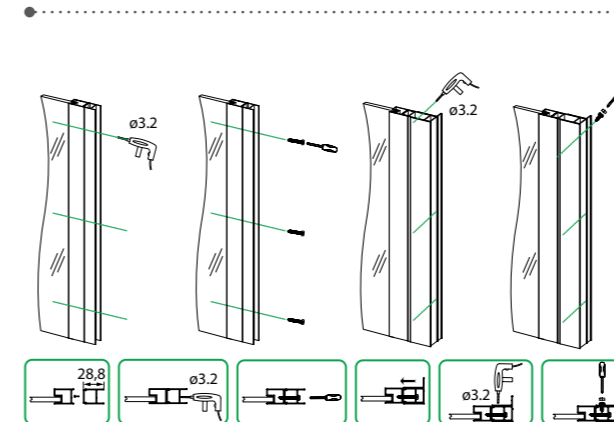

Особое преимущество:

Доборный профиль позволяет увеличить (нарастить) ширину душевых дверей для установки в нишу – от 25 до 45 мм. Это позволит устанавливать двери в ниши чуть большего размера, чем исходный размер дверей.

Профиль изготовлен из прочного алюминия и имеет декоративную пластиковую заглушку, покрытую хромом, что сохранит эстетичный внешний вид всей конструкции.

Создайте гармоничный интерьер ванной комнаты: