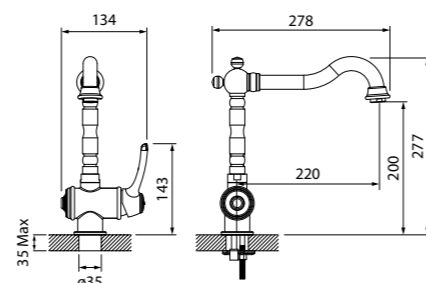

- Цвет покрытия: бронза
- Ручка двигается только на себя, что позволяет установить смеситель близко к стене
- Устойчивое к истиранию медно-никелевое покрытие
- Силиконовый аэратор
- Угол поворота излива: 360°
- В комплекте: гибкая подводка, крепеж