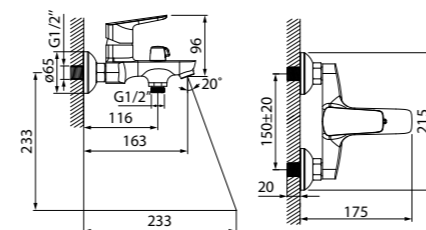

Смеситель для ванны с длинным
изливом VIBSBL2i10WA

- Цвет покрытия: хром
- Силиконовый аэратор
- Керамический дивертор
- В комплекте: эксцентрики с отражателями

Sena

Правильные геометрические формы смесителей коллекции Sena подчеркивают прямые линии, связанные между собой плавными закругленными переходами. Дизайн смесителей добавит благородной строгости интерьеру ванной комнаты.