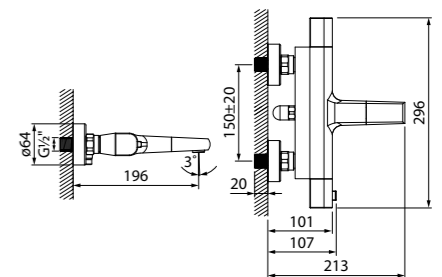

Умный смеситель с термостатом

Поддержание заданной температуры воды без дополнительной настройки.

38°C
ЗАЩИТА ОТ НАГРЕВА КОРПУСА

Внешняя поверхность смесителя не нагревается за счет особого расположения термoeлементa в его корпусе.

Регулировка температуры

Переключение воды

Керамический дивертор надежно и плавно переключает поток воды с излива на лейку даже при минимальном давлении воды в трубах.

38°C
ЗАЩИТА ОТ ОЖОГА

Специальная кнопка-ограничитель не позволяет обжечься при настройке температуры воды, что особенно удобно и важно для семей с детьми.

ЗЕРКАЛЬНЫЙ БЛЕСК НАДОЛГО

Хромированное покрытие смесителей IDDIS® устойчиво к появлению царапин и потускнению (при должном уходе). На протяжении многих лет они будут выглядеть как новые.

УНИВЕРСАЛЬНЫЙ ТЕРМОСТАТ

Смеситель Uniterm работает при любом расположении розеток горячего и холодного водоснабжения — благодаря симметричному корпусу и поворотным изливу и выходу на лейку.

СТАНДАРТ КАЧЕСТВА SKL

Контроль качества продукции осуществляется по стандартам группы компаний SKL Group, которые соответствуют высоким требованиям европейских и российских стандартов.

10 ЛЕТ ГАРАНТИЯ

Мы даем расширенную гарантию на смесители IDDIS® 10 лет, чтобы вы были уверены в надежности и высоком качестве нашей продукции.

Uniterm

Смеситель с термостатом — современный продукт, приносящий максимум комфорта в привычную процедуру принятия душа. Он позволяет сэкономить время на настройке нужной температуры воды при каждом включении, при этом полностью защищает от ожогов и прочих неожиданностей, связанных с перепадами давления и температуры воды в сети. Uniterm — работает, как ни крути.

- Цвет покрытия: хром
- В комплекте: эксцентрики с отражателями, крепеж