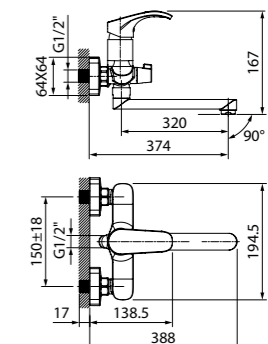

- Цвет покрытия: графит
- Дизайнерская ручка
- Силиконовый аэратор
- В комплекте: гибкая подводка, крепеж

Особое преимущество:

Круглая дизайнерская ручка красиво, оригинально выглядит и удобно поворачивается даже мыльной рукой.

Создайте гармоничный интерьер ванной комнаты:

Выпуск для умывальника Slide
стр. 356

Joker

НОВАЯ
КОЛЛЕКЦИЯ

Смесители из коллекции Joker имеют широкий рассекатель, который своей «улыбкой» придает изливу особую форму и создает объемный комфортный поток воды, как в каскадных смесителях. Утолщенная ручка оригинальной формы и интересное сочетание граней и скруглений на корпусе создают дизайн, который практически не имеет аналогов.

- Цвет покрытия: хром
- Пластиковый рассекатель
- В комплекте: гибкая подводка, крепеж

- Цвет покрытия: хром
- Пластиковый рассекатель
- В комплекте: эксцентрики с отражателями, комплект прокладок

- Цвет покрытия: хром
- Силиконовый аэратор
- Дивертор: керамический
- В комплекте: эксцентрики с отражателями, комплект прокладок