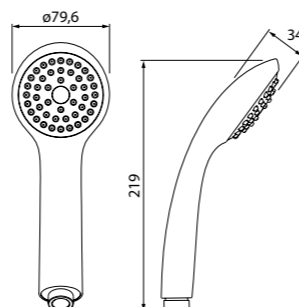

- Цвет: корпус – хром, лицевая часть и форсунки – серые
- Материал: лейка из ABS-пластика, форсунки из эластичного TRP
- Размер: 64,5 x 237 мм
- 1 режим: Rain

- Цвет: корпус – хром, лицевая часть – серая, белые форсунки
- Материал: лейка из ABS-пластика, форсунки из эластичного TRP
- Размер: Ø130 мм
- 5 режимов (Rain, Massage, Rain&Massage, Hard Massage, Rain&HardMassage)

- Цвет: корпус – хром, лицевая часть и форсунки – серые
- Материал: лейка из ABS-пластика, форсунки из эластичного TRP
- Размер: Ø79,6 мм
- 1 режим: Rain

- Цвет: корпус и лицевая часть – черный матовый, белые форсунки
- Материал: лейка из ABS-пластика, силиконовые форсунки
- Размер: Ø131 мм
- 3 режима лейки (Relax: 150 форсунок, 174 форсунки и 350 форсунок), кнопочное переключение режимов
- Оригинальный дизайн форсунок

- Цвет: корпус – хром, лицевая часть и форсунки – серые
- Материал: лейка из ABS-пластика, форсунки из эластичного TRP
- Размер: Ø79,6 мм
- 3 режима: Rain, Massage, Rain&Massage

- Цвет: корпус – хром, лицевая часть – темно-серая, белые форсунки
- Материал: лейка из ABS-пластика, силиконовые форсунки
- Размер: Ø131 мм
- 3 режима лейки (Relax: 150 форсунок, 174 форсунки и 350 форсунок), кнопочное переключение режимов
- Оригинальный дизайн форсунок

- Цвет: корпус – хром, лицевая часть и форсунки – серые
- Материал: лейка из ABS-пластика, форсунки из эластичного TRP
- Размер: Ø99 мм
- 3 режима: Rain, Massage, Rain&Massage

- Цвет: корпус – хром, лицевая часть и форсунки – серые
- Материал: лейка из ABS-пластика, форсунки из эластичного TRP
- Размер: Ø120 мм
- 3 режима: Rain, Massage, Rain&Massage. Переключение на ручке с помощью слайдера