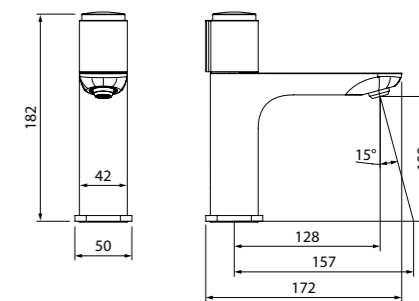

- Цвет покрытия: графит
- Интуитивно понятное кнопочное управление Push Control
- Силиконовый аэратор Neoperl® + закручивающий поток воды аэратор Neoperl® Mikado
- В комплекте: гибкая подводка, крепеж