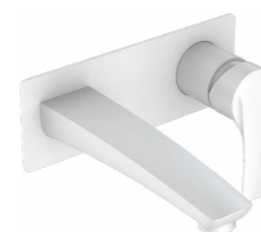

Смеситель для умывальника
RAYWT00i01

- Цвет покрытия: белый матовый
- Силиконовый аэратор
- В комплекте: гибкая подводка, крепеж

Встраиваемый смеситель
для умывальника RAYWT00i65

- Цвет покрытия: белый матовый
- Длина излива: 163 мм
- Силиконовый аэратор
- Без дивертора
- В комплекте: корпус смесителя, излив, ручка, декоративная накладка смесителя