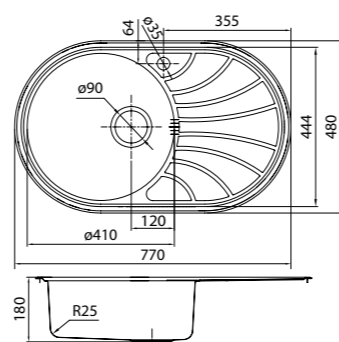

- Размер мойки: 600x470 мм
- Толщина стали: 0,8 мм
- Перелив на чаше
- Глубина чаши: 180 мм
- Отверстие под смеситель
- Уплотнительная прокладка и комплект креплений
- Для шкафа шириной от 45 см

Артикул	Поверхность	Чаша слева	Чаша справа
SUN60PLi77	Полированная	•	
SUN60PRi77			•
SUN60SLi77	Шелк	•	
SUN60SRi77			•

- Размер мойки: 650x460 мм
- Толщина стали: 0,8 мм
- Перелив на чаше
- Глубина чаши: 180 мм
- Отверстие под смеситель
- Уплотнительная прокладка и комплект креплений
- Для шкафа шириной от 45 см

Артикул	Поверхность	Чаша слева	Чаша справа
SUN65SLi77	Шелк	•	
SUN65SRi77			•

- Размер мойки: 770x480 мм
- Толщина стали: 0,8 мм
- Перелив на чаше
- Глубина чаши: 180 мм
- Отверстие под смеситель
- Уплотнительная прокладка и комплект креплений
- Для шкафа шириной от 45 см

Артикул	Поверхность	Чаша слева	Чаша справа
SUN77SLi77	Шелк	•	
SUN77SRi77			•

Strit

Классический дизайн крыла, удобство и функциональность делают коллекцию Strit отличным вариантом для современной кухни. В коллекции представлен широкий модельный ряд моек различных размеров, которые прекрасно подойдут как для просторной классической кухни, так и для небольшого кухонного гарнитура.

- Размер мойки: 380x380 мм
- Толщина стали: 0,8 мм
- Перелив на чаше
- Глубина чаши: 152 мм
- Отверстие под смеситель
- Уплотнительная прокладка и комплект креплений
- Для шкафа шириной от 40 см

Артикул	Поверхность
STR38P0i77	Полированная
STR38S0i77	Шелк

- Размер мойки: 485x485 мм
- Толщина стали: 0,8 мм
- Перелив на чаше
- Глубина чаши: 180 мм
- Отверстие под смеситель
- Уплотнительная прокладка и комплект креплений
- Для шкафа шириной от 50 см

Артикул	Поверхность
STR48P0i77	Полированная
STR48S0i77	Шелк