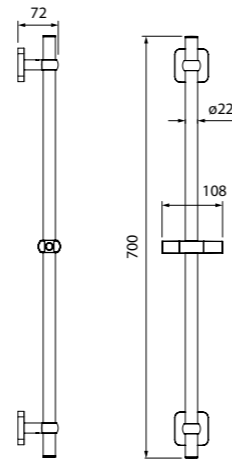

- Цвет: хром
- Материал: нержавеющая сталь с никель-хромовым покрытием
- Размер: высота 700 мм, Ø22 мм
- Крепления свободные
- В комплекте: держатель лейки из ABS-пластика с поворотным креплением, регулировкой наклона лейки; крепеж