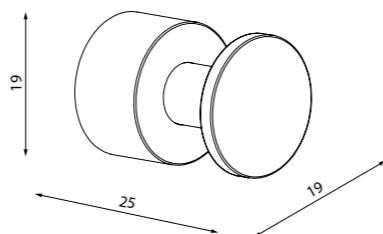

Комплект крючков HOK4SC0i41

- Цвет: хром
- Материал: сплав металлов
- В комплекте: 4 одинарных крючка, крепеж
- В отличие от планки, крючки могут быть расположены в любом удобном порядке

Полка SHE10SPi44