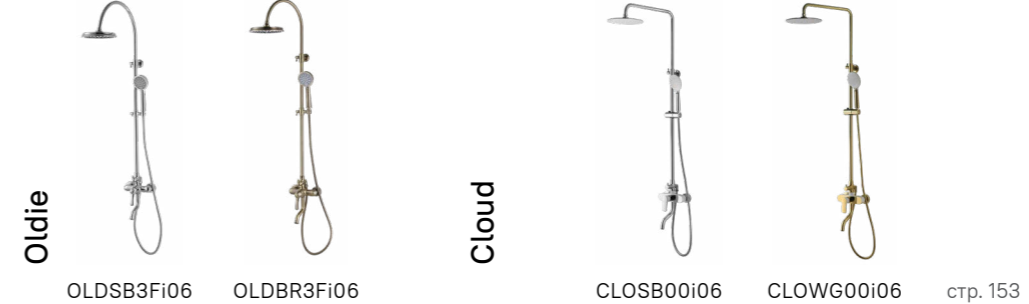

SENSB01i01

SENSB00i08

SENSB00i02WA

SENSBL2i10WA

SENSB00i66

Двухзахватные смесители

Смесители для кухни

Смесители с верхним душем