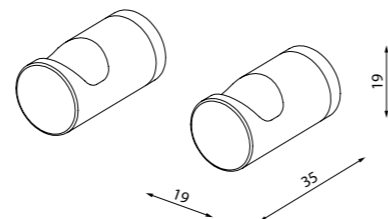

Держатель для туалетной
бумаги без крышки PETWT00i43

- Цвет: белый матовый
- Материал: нержавеющая сталь
- В комплекте: крепеж и шаблон для симметричного монтажа

Petite

НОВАЯ
КОЛЛЕКЦИЯ

Коллекция функциональных аксессуаров для ванной Petite выделяется минималистичным дизайном и лаконичными формами, что делает ее универсальным украшением пространства любого современного санузла. Каждый предмет коллекции в трендовом графитовом цвете способен легко преобразить интерьер, сделать его законченным и ярким.