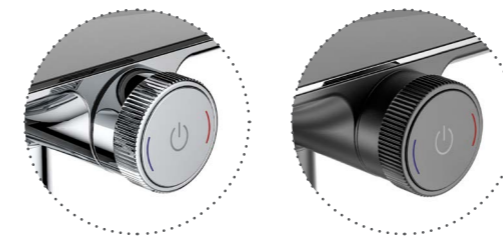

Особое преимущество:

Кнопочное управление Push Control – одновременно технологичное и невероятно простое – позволяет осуществлять включение-выключение воды мягким нажатием кнопки и регулировать температуру ее поворотом (в смесителях SHESBBTi02WA и SHEBLBTi02WA).