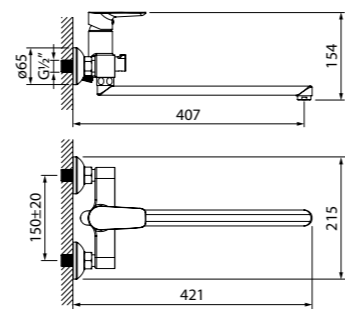

- Цвет покрытия: белый/хром
- Силиконовый аэратор
- Керамический дивертор
- Длина излива: 350 мм
- В комплекте: эксцентрики с отражателями, крепеж