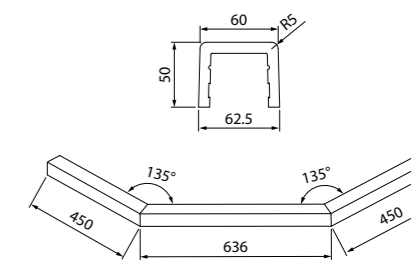

- Цвет: белый
- Материал: поливинилхлорид (ПВХ)
- Подходит к душевому ограждению Steel (арт. STE8SS9i23)