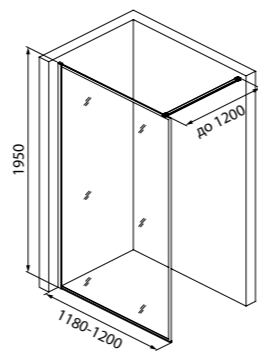

- Цвет: черный
- Регулируемый размер 1080-1100x1950 мм позволяет нивелировать неровность стен до 20 мм
- Алюминиевый профиль
- Прозрачное закаленное стекло толщиной 8 мм

НОВИНКА

- Цвет: черный
- Регулируемый размер 1180-1200x1950 мм позволяет нивелировать неровность стен до 20 мм
- Алюминиевый профиль
- Прозрачное закаленное стекло толщиной 8 мм
- Подходит поддон арт. BIL5WS0i22

- Цвет: черный матовый
- Необходим для соединения душевых перегородок Walk In (приобретается отдельно)

Особое преимущество:

По периметру перегородка окрашена методом шелкографии, что позволит цвету сохраниться в помещении с повышенной влажностью. Благодаря матовому черному цвету перегородка смотрится актуально и красиво в любом современном интерьере.

Создайте гармоничный интерьер ванной комнаты:

Walk In Slide

НОВАЯ
КОЛЛЕКЦИЯ

Душевые перегородки Walk In Slide в цвете хром – идеальное решение для тех, кто хочет создать персональное пространство для принятия душа. Несколько душевых перегородок и соединительный коннектор (приобретается отдельно) позволяют смоделировать 25 вариантов разных геометрических решений.

- Цвет: хром
- Регулируемый размер 780-800x1950 мм позволяет нивелировать неровность стен до 20 мм
- Алюминиевый профиль
- Прозрачное закаленное стекло толщиной 8 мм

- Цвет: хром
- Регулируемый размер 880-900x1950 мм позволяет нивелировать неровность стен до 20 мм
- Алюминиевый профиль
- Прозрачное закаленное стекло толщиной 8 мм
- Подходит поддон арт. BIL5WS9i22

- Цвет: хром
- Регулируемый размер 980-1000x1950 мм позволяет нивелировать неровность стен до 20 мм
- Алюминиевый профиль
- Прозрачное закаленное стекло толщиной 8 мм