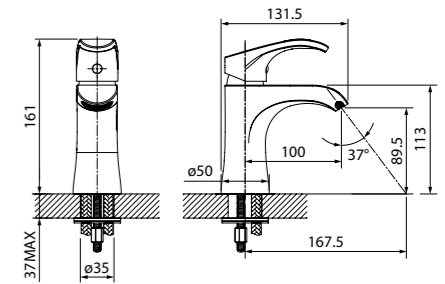

- Цвет покрытия: хром
- Пластиковый рассекатель
- В комплекте: гибкая подводка, крепеж