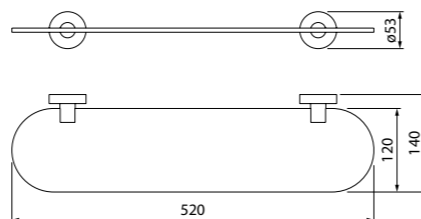

- Цвет: хром
- Материал: матовое стекло, сплав металлов
- В комплекте: крепеж

- Цвет: хром
- Материал: сплав металлов
- В комплекте: крепеж

Мыльница SENSSG0i42

- Цвет: хром
- Материал: матовое стекло, сплав металлов
- В комплекте: крепеж

- Цвет: хром
- Материал: сплав металлов
- В комплекте: крепеж

- Цвет: корпус — хром, рабочая поверхность ерша — белая
- Материал: матовое стекло, сплав металлов
- В комплекте: крепеж

Создайте гармоничный интерьер ванной комнаты:

- Цвет: хром
- Материал: сплав металлов
- В комплекте: крепеж

- Цвет: хром
- Материал: матовое стекло, сплав металлов
- В комплекте: крепеж