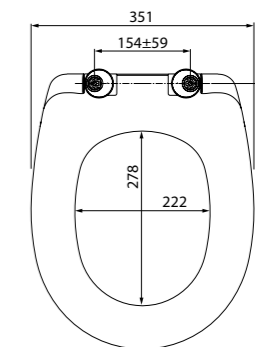

- Материал: дюропласт
- Крепления: нержавеющая сталь
- Крышка плавно и тихо закрывается
- Легко снимается и устанавливается