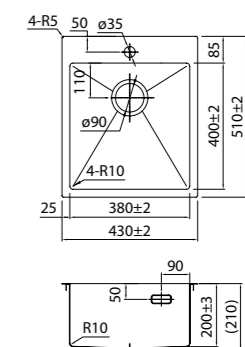

- Размер мойки: 430x510 мм
- Глубина чаши: 200 мм
- Поверхность: сатин
- Увеличенная толщина стали: 1 мм
- Отверстие под смеситель
- Антишумовое покрытие
- В комплекте: выпуск с трубкой перелива, плоский сифон, крепеж
- Для шкафа шириной от 45 см