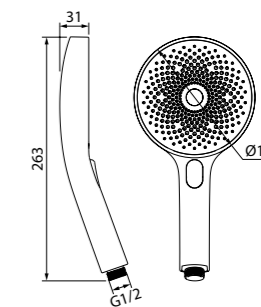

- Цвет: корпус – хром, лицевая часть и форсунки – серые
- Материал: лейка из ABS-пластика, форсунки из эластичного TRP
- Размер: 64,5 x 237 мм
- 1 режим: Rain

- Цвет: корпус – хром, лицевая часть – серая, белые форсунки
- Материал: лейка из ABS-пластика, форсунки из эластичного TRP
- Размер: Ø130 мм
- 5 режимов (Rain, Massage, Rain&Massage, Hard Massage, Rain&HardMassage)

- Цвет: корпус – хром, лицевая часть и форсунки – серые
- Материал: лейка из ABS-пластика, форсунки из эластичного TRP
- Размер: Ø79,6 мм
- 1 режим: Rain

- Цвет: корпус и лицевая часть – черный матовый, белые форсунки
- Материал: лейка из ABS-пластика, силиконовые форсунки
- Размер: Ø131 мм
- 3 режима лейки (Relax: 150 форсунок, 174 форсунки и 350 форсунок), кнопочное переключение режимов
- Оригинальный дизайн форсунок

- Цвет: корпус – хром, лицевая часть и форсунки – серые
- Материал: лейка из ABS-пластика, форсунки из эластичного TRP
- Размер: Ø79,6 мм
- 3 режима: Rain, Massage, Rain&Massage

- Цвет: корпус – хром, лицевая часть – темно-серая, белые форсунки
- Материал: лейка из ABS-пластика, силиконовые форсунки
- Размер: Ø131 мм
- 3 режима лейки (Relax: 150 форсунок, 174 форсунки и 350 форсунок), кнопочное переключение режимов
- Оригинальный дизайн форсунок

- Цвет: корпус – хром, лицевая часть и форсунки – серые
- Материал: лейка из ABS-пластика, форсунки из эластичного TRP
- Размер: Ø99 мм
- 3 режима: Rain, Massage, Rain&Massage

- Цвет: корпус – хром, лицевая часть и форсунки – серые
- Материал: лейка из ABS-пластика, форсунки из эластичного TRP
- Размер: Ø120 мм
- 3 режима: Rain, Massage, Rain&Massage. Переключение на ручке с помощью слайдера