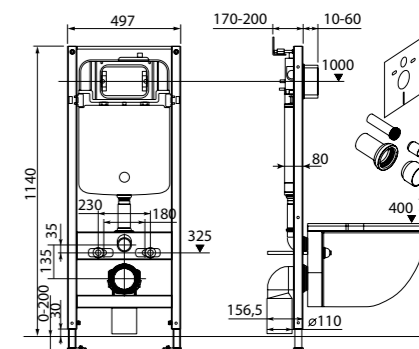

Клавиши СМЫВА

Разнообразие дизайна и цветовых решений клавиш смыва IDDIS® позволяет подобрать вариант практически к любому интерьеру.

- Подходят для инсталляций Neofix и Profix
- Имеют в комплекте крепежную рамку
- Максимальный размер клавиши вместе с рамкой: 245x165x30 мм (кроме модели арт. UNS10S0i77 – размер клавиши вместе с рамкой: 259x179x29,3 мм)