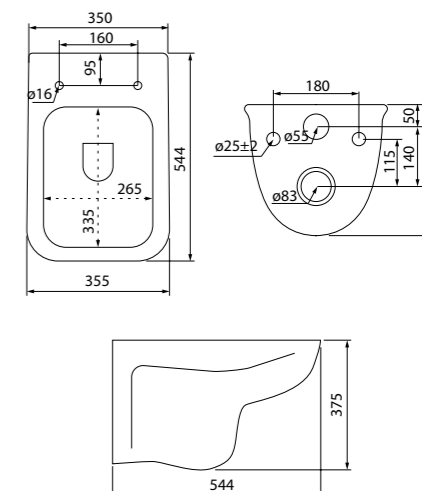

Особое преимущество:

Безободковая конструкция чаши

Создайте гармоничный интерьер ванной комнаты:

Смесители Stone
стр. 75

Унитаз подвесной безободковый VIBRDSEi25

- Размер: 544x355x375 мм
- Тонкое сиденье из дюропласта
- Высокий уровень гигиеничности
- Полный омыв чаши
- Выпуск: горизонтальный
- Крышка и сиденье унитаза опускаются плавно и бесшумно
- На время уборки сиденье легко снимается с чаши и без труда устанавливается обратно
- Без крепежа