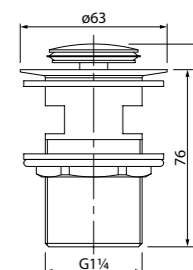

- Полуавтоматический, универсальный, «Snap-Up»
- Материал: латунь
- Цвет покрытия: желтое золото
- Для любых типов умывальников
- Диаметр резьбы 1 1/4"
- Установка с помощью гайки