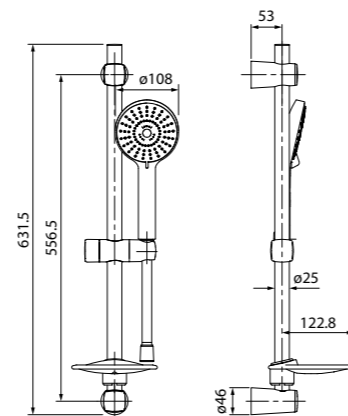

Душевой гарнитур Pond PON5F00i16

- Цвет: корпус – хром, лицевая часть и форсунки – серые
- Стойка из нержавеющей стали, Ø25 мм, высота 631,5 мм
- Лейка для душа из ABS-пластика (5 режимов: Rain, Massage, Rain&Massage, HardMassage, Rain& HardMassage), Ø108 мм
- Верхнее крепление регулируется по высоте
- Мыльница из ABS-пластика
- Поворотный керамический дивертор: (5 режимов: верхний душ/ручная лейка)
- В комплекте: крепления к стене, держатель лейки, шланг из ПВХ (1,5 м) с защитой от перекручивания