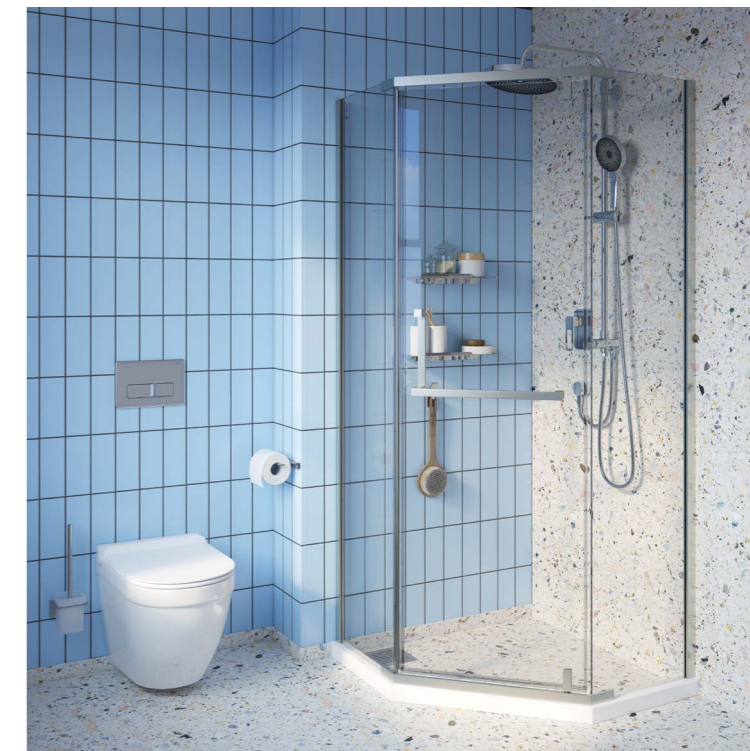

2
ГОДА
ГАРАНТИЯ

Мы даем гарантию на душевые ограждения IDDIS® 2 года, чтобы вы были уверены в надежности и высоком качестве нашей продукции.

Steel

НОВАЯ
КОЛЛЕКЦИЯ

Форма душевого ограждения из новой коллекции Steel напоминает алмазные грани, выгодно подчеркивая его достоинства, такие как современный дизайн и актуальную геометрию линий. Одновременно с этим стильная фурнитура обеспечивает декоративную и функциональную огранку изделия. Такое ограждение станет стильным решением для ванной комнаты любой конфигурации и дизайна.