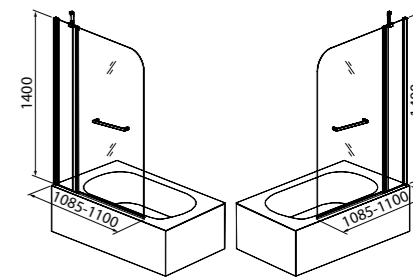

- Цвет: хром
- Регулируемый размер 1085-1100x1400 мм позволяет нивелировать неровность стен до 15 мм
- Алюминиевый профиль
- Герметичный уплотнитель по нижнему краю шторки
- Прозрачное закаленное стекло толщиной 6 мм
- Удобная горизонтальная ручка-полотенцедержатель