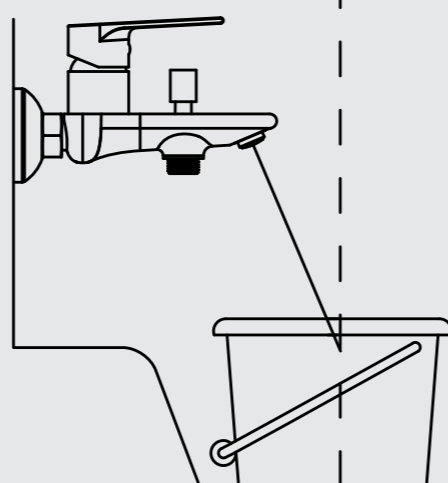

Небольшие размеры смесителя не определяют комфорт при его использовании, важны их пропорции, наклон излива и аэратора.

160±20 мм

240±20 мм

удобно пользоваться

Расстояние от центра корпуса смесителя для умывальника до точки падения струи воды в умывальник должно равняться 160±20 мм — это гарантирует удобство и комфорт во время мытья рук.