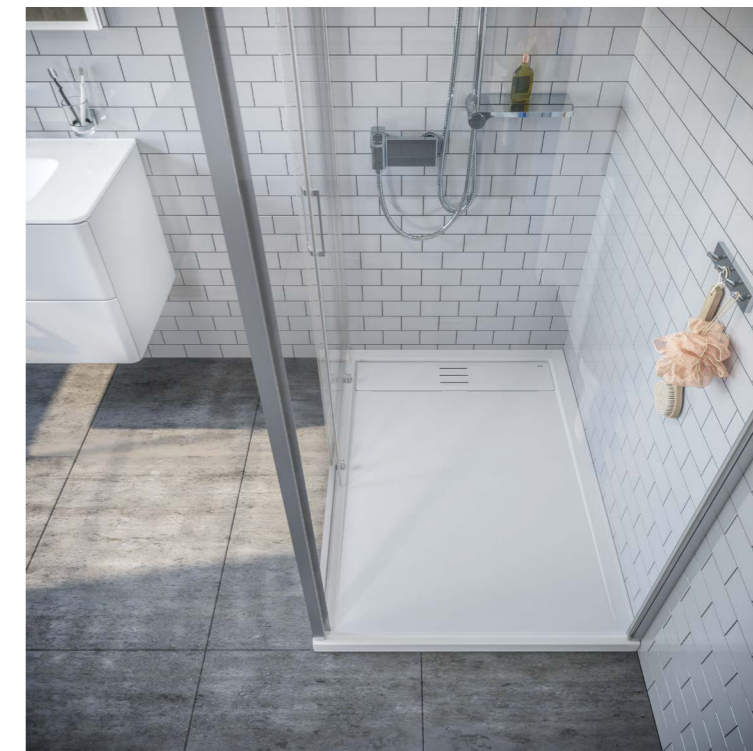

Bild

НОВАЯ КОЛЛЕКЦИЯ

Душевые поддоны из новой коллекции Bild привлекают эстетикой минимализма и подойдут к интерьеру любой современной ванной благодаря продуманной эргономике и универсальному стильному дизайну. Поддоны оснащены накладкой из нержавеющей стали, благодаря чему прослужат долгие годы.