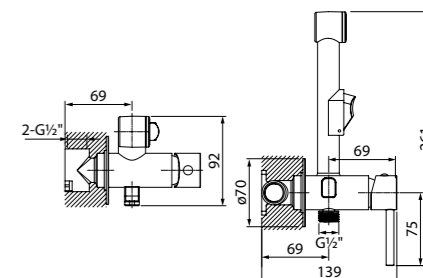

ХИТ ПРОДАЖ

- Цвет покрытия: хром
- Крючок для полотенца
- Однозахватный
- Без дивертора
- В комплекте: шланг из ПВХ в оплетке из нержавеющей стали 1.2 м, гигиеническая лейка из ABS-пластика