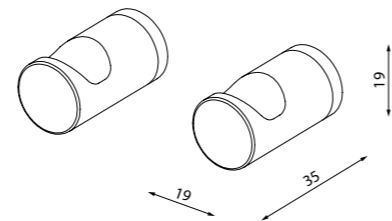

- Цвет: черный матовый с розовым золотом
- Материал: нержавеющая сталь
- В комплекте: 2 одинарных крючка и крепеж