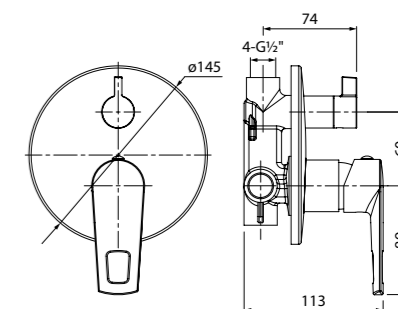

Создайте гармоничный интерьер ванной комнаты:

Аксессуары для встраиваемых смесителей
стр. 287

Sena

Правильные геометрические формы встраиваемых смесителей коллекции Sena подчеркивают прямые линии, связанные между собой плавными закругленными переходами. Дизайн смесителей добавит благородной строгости интерьеру ванной комнаты.