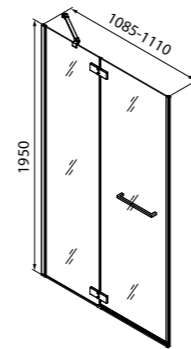

- Цвет: черный матовый
- Регулируемый размер 1085-1110x1950 мм позволяет нивелировать неровность стен до 25 мм
- Алюминиевый профиль
- Прозрачное закаленное стекло толщиной 6 мм
- Удобная горизонтальная ручка-полотенцедержатель