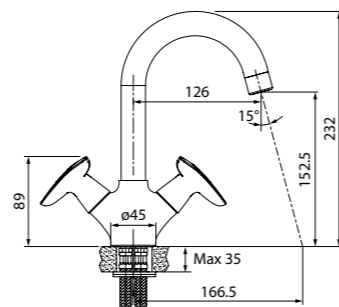

- Цвет покрытия: хром
- Силиконовый аэратор
- Кран-буксы: керамические с углом поворота 180°
- В комплекте: гибкая подводка, крепеж