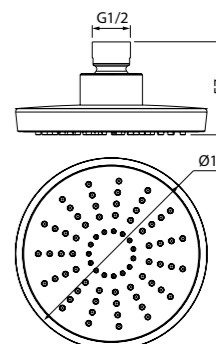

- Цвет: корпус и лицевая часть – хром, темно-серые форсунки
- Материал: нержавеющая сталь (тонкая), форсунки из мягкого TRP
- Размер: Ø300 мм

НОВИНКА

- Цвет: корпус – хром, лицевая часть – серая, темно-серые форсунки
- Материал: лейка из ABS-пластика, форсунки из мягкого TRP
- Размер: Ø 96 мм
- Шарнирное крепление
- Большое количество форсунок с микроотверстиями создает мягкий широкий поток воды
- Насадка подойдет к любому компактному кронштейну для лейки, например, к кронштейну IDDIS® (арт. 001MINSi61)

- Цвет: корпус и лицевая часть – хром, темно-серые форсунки
- Материал: нержавеющая сталь (тонкая), форсунки из мягкого TRP
- Размер: 200x200 мм

НОВИНКА

- Цвет: корпус – хром, лицевая часть – черный матовый, серые форсунки
- Материал: лейка из ABS-пластика, форсунки из мягкого TRP
- Размер: Ø 117 мм
- Шарнирное крепление
- Большое количество форсунок с микроотверстиями создает мягкий широкий поток воды
- Насадка подойдет к любому компактному кронштейну для лейки, например, к кронштейну IDDIS® (арт. 001MINSi61)

- Цвет: корпус и лицевая часть – хром, темно-серые форсунки
- Материал: нержавеющая сталь (тонкая), форсунки из мягкого TRP
- Размер: 300x300 мм

НОВИНКА

- Цвет: черный матовый
- Материал: латунь
- Размер: длина 69 мм, Ø 21 мм

- Цвет: корпус и лицевая часть – черный матовый, белые форсунки
- Материал: лейка из ABS-пластика, силиконовые форсунки
- Размер: Ø260 мм
- Оригинальный дизайн форсунок
- Большое количество форсунок с микроотверстиями создает мягкий широкий поток воды

- Цвет: хром
- Материал: латунь
- Хромоникелевое покрытие