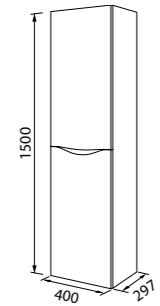

Cloud

ХИТ ПРОДАЖ

Современный вид коллекции придает сочетание строгих геометрических форм умывальника с плавными линиями интегрированных ручек.

Состав коллекции: