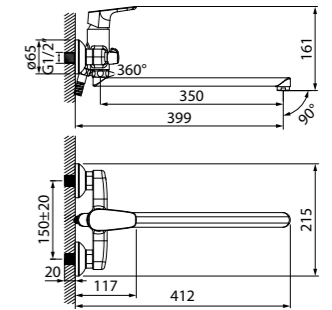

Смеситель для ванны с длинным изливом с душевыми аксессуарами ZODSBL2i10

ХИТ ПРОДАЖ

- Цвет покрытия: хром
- Силиконовый аэратор
- Керамический дивертор
- В комплекте: лейка и шланг из нержавеющей стали длиной 1,5 м с защитой от перекручивания, эксцентрики с отражателями