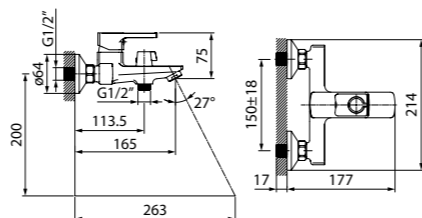

- Цвет покрытия: черный матовый
- Siliconовый аэратор
- Дивертор: керамический
- В комплекте: эксцентрики с отражателями, уплотнительные кольца