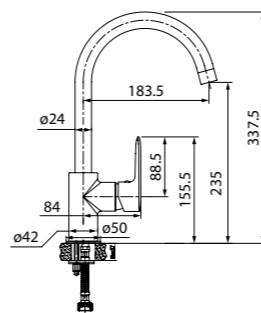

- Цвет покрытия: белый матовый
- Силиконовый аэратор
- В комплекте: гибкая подводка, крепеж

НОВИНКА

Смеситель для кухни
CU2LBJ0i05

- Цвет покрытия: состаренная латунь
- Силиконовый аэратор
- В комплекте: гибкая подводка, крепеж