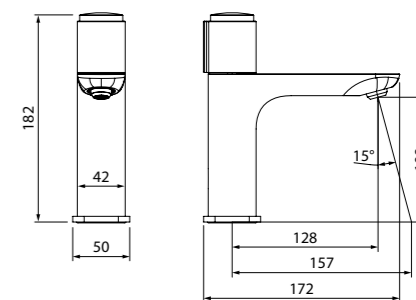

Смеситель для кухни SLIBG00i05

- Цвет покрытия: черный матовый/розовое золото
- Пластиковый аэратор
- Угол поворота излива: 360°
- В комплекте: гибкая подводка, крепеж

Создайте гармоничный интерьер ванной комнаты:

Slide

Чистые линии смесителей Slide подчинены эргономике – плавный ход ручки точно регулирует температуру и напор воды. Лаконичный дизайн добавит элегантности, а матовое черное покрытие освежит интерьер ванной комнаты и кухни, сделает его современным и актуальным.

Смеситель для умывальника с кнопочным управлением SLIBLBTi01

НОВИНКА

- Цвет покрытия: черный матовый
- Интуитивно понятное кнопочное управление Push Control
- Силиконовый аэратор Neoperl® + закручивающий поток воды аэратор Neoperl® Mikado
- В комплекте: гибкая подводка, крепеж

Смеситель для умывальника SLIBL00i01

- Цвет покрытия: черный матовый
- Силиконовый аэратор с функцией регулировки потока воды
- В комплекте: гибкая подводка, крепеж

Смеситель для настольного умывальника SLIBL01i01

- Цвет покрытия: черный матовый
- Силиконовый аэратор
- В комплекте: гибкая подводка, крепеж