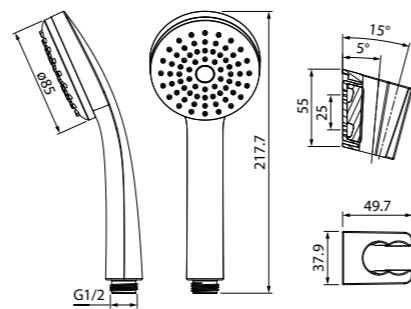

Душевой гарнитур Cuba CUB3F00i16

- Цвет: корпус – хром, лицевая часть и форсунки – серые
- Стойка из нержавеющей стали, Ø20,6 мм, высота 704 мм
- Лейка для душа из ABS-пластика (3 режима: Rain, Massage, Rain&Massage), Ø95 мм
- Поворотный керамический дивертор (2 режима: верхний душ/ручная лейка)
- Верхнее крепление регулируется по высоте
- Мыльница из ABS-пластика
- В комплекте: крепления к стене, держатель лейки, шланг из нержавеющей стали (1,5 м) с защитой от перекручивания