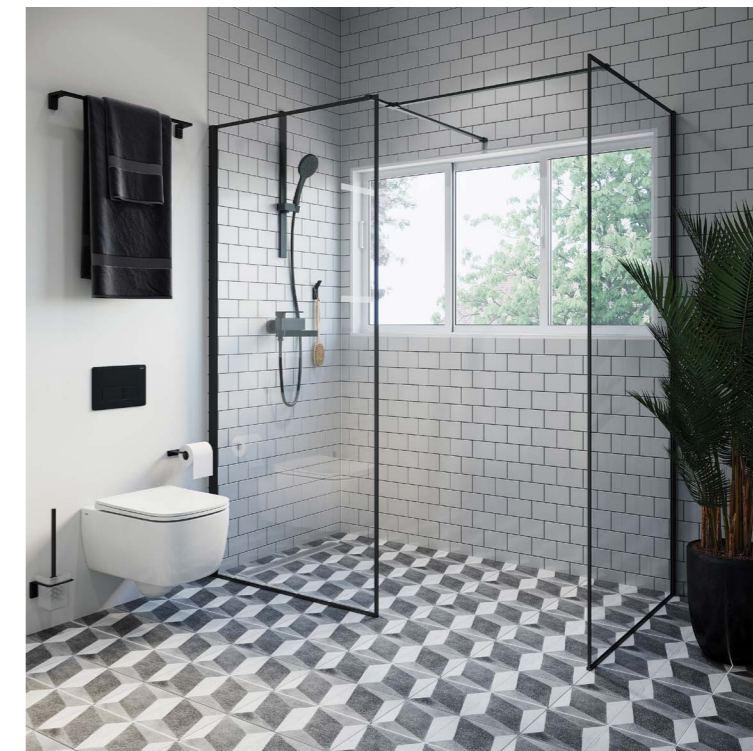

Walk In Slide

ХИТ
ПРОДАЖ

Душевые перегородки Walk In Slide в матовом черном цвете – идеальное решение для тех, кто хочет создать персональное пространство для принятия душа. Несколько душевых перегородок и соединительный коннектор (приобретается отдельно) позволяют смоделировать 25 вариантов разных геометрических решений.