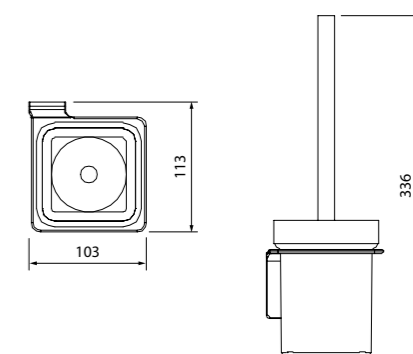

- Цвет: корпус — черный матовый, рабочая поверхность ерша — черная
- Материал: матовое стекло, сплав металлов
- В комплекте: крепеж