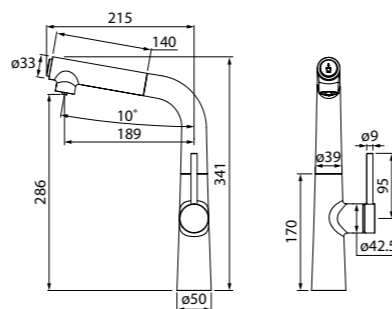

Pure

Линейка смесителей Pure максимально удобна и практична в использовании. Смесители оснащены отдельным каналом для подачи фильтрованной воды. Это позволяет наслаждаться чистой водой прямо из смесителя.

ХИТ ПРОДАЖ

- Цвет покрытия: хром
- Пластиковый аэратор с каналом для питьевой воды
- Угол поворота излива: 360°
- В комплекте: гибкая подводка, крепеж

- Цвет покрытия: сатин
- Пластиковый аэратор с каналом для питьевой воды
- Угол поворота излива: 360°
- В комплекте: гибкая подводка, крепеж

НОВИНКА

- Цвет покрытия: черный матовый
- Угол поворота излива: 360°
- Двухканальный пластиковый аэратор с дополнительным каналом для питьевой воды
- Подача фильтрованной воды осуществляется нажатием кнопки на изливе смесителя
- В комплекте: гибкая подводка, крепеж

ХИТ ПРОДАЖ

- Цвет покрытия: хром/черный
- Угол поворота излива: 360°
- Двухканальный пластиковый аэратор с дополнительным каналом для питьевой воды
- Подача фильтрованной воды осуществляется нажатием кнопки на изливе смесителя
- В комплекте: гибкая подводка, крепеж

ХИТ ПРОДАЖ

- Цвет покрытия: хром
- Пластиковый аэратор с каналом для питьевой воды
- Угол поворота излива: 360°
- В комплекте: гибкая подводка, крепеж

Особые преимущества:

ФИЛЬТРОВАННАЯ ВОДА ИЗ-ПОД КРАНА

Чистая питьевая вода прямо из-под крана — благодаря отдельному каналу для фильтрованной воды в изливе и возможности подключения любого фильтра.

Двухканальный пластиковый аэратор с дополнительным каналом для питьевой воды (в смесителях PURBLFBi05 и PURSBFBi05). Подача фильтрованной воды осуществляется нажатием кнопки на изливе смесителя.