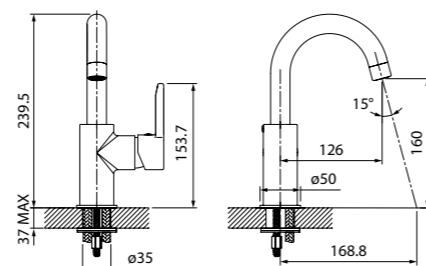

- Цвет покрытия: хром
- Силиконовый аэратор
- В комплекте: гибкая подводка, комплект крепежа