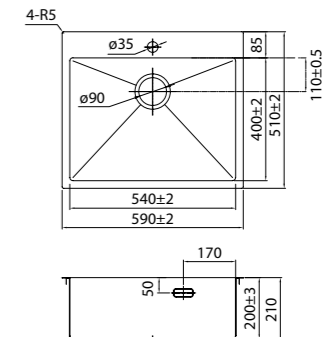

- Размер мойки: 590x510 мм
- Глубина чаши: 200 мм
- Поверхность: сатин
- Увеличенная толщина стали: 1 мм
- Отверстие под смеситель
- Антишумовое покрытие
- В комплекте: выпуск с трубкой перелива, плоский сифон, крепеж
- Для шкафа шириной от 60 см