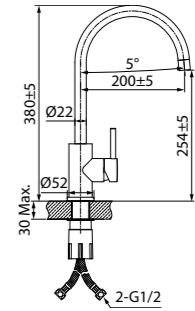

- Цвет изделия: сталь.
- Угол поворота излива: 360°
- В комплекте: гибкая подводка, крепеж, пластиковая прокладка для надежной фиксации смесителя на мойке
- Материал: нержавеющая сталь