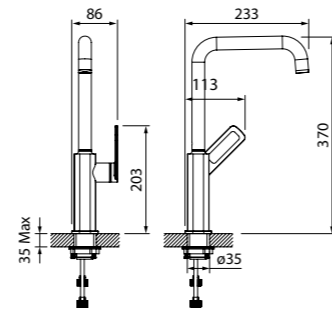

- Цвет покрытия: белый матовый
- Пластиковый аэратор
- Угол поворота излива: 360°
- В комплекте: гибкая подводка, крепеж