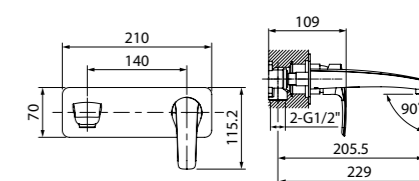

Смеситель для умывальника
RAYWT00i01

- Цвет покрытия: белый матовый
- Силиконовый аэратор
- В комплекте: гибкая подводка, крепеж

Встраиваемый смеситель
для умывальника RAYWT00i65

- Цвет покрытия: белый матовый
- Длина излива: 163 мм
- Силиконовый аэратор
- Без дивертора
- В комплекте: корпус смесителя, излив, ручка, декоративная накладка смесителя