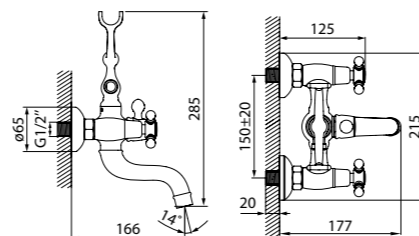

Смеситель для ванны
с длинным изливом с душевыми
аксессуарами SAMSB02i10

- Цвет покрытия: хром
- Силиконовый аэратор
- Кран-буксы: керамические с углом поворота 180°
- Длина излива: 400 мм
- Дивертор: керамический
- В комплекте: шланг из нержавеющей стали (1,5 м); держатель для лейки на корпусе (поворотный); ретро-лейка для душа (80 мм, 3 режима: Rain, Massage, Rain&Massage)