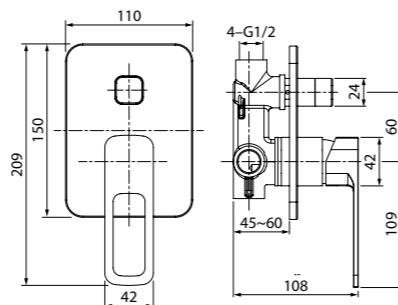

Встраиваемый смеситель с двумя выходами SLIBL00i67

НОВИНКА

- Цвет покрытия: черный матовый
- Керамический дивертор на 2 положения
- В комплекте: крепеж