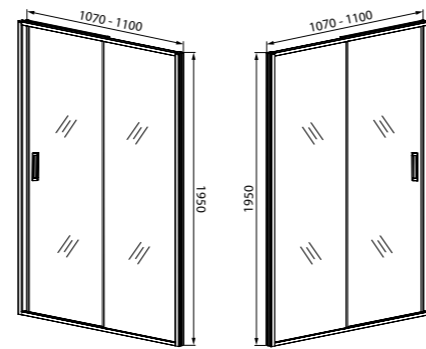

- Цвет: хром
- Регулируемый размер 1070-1100x1950 мм позволяет нивелировать неровность стен до 30 мм
- Глянцевый алюминиевый профиль
- Прозрачное закаленное стекло толщиной 6 мм
- Удобная ручка из сплава металлов