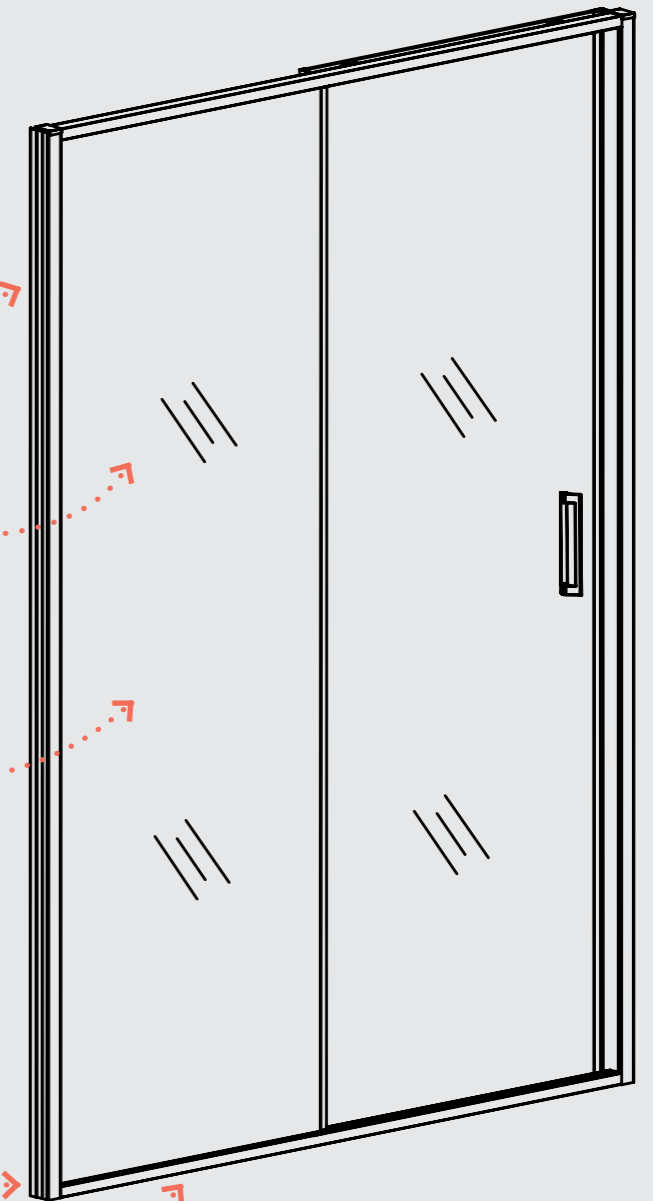

Душевые ограждения: двери в нишу

КРЕПЛЕНИЕ
НА НЕРОВНЫЕ СТЕНЫ

Алюминиевый профиль в душевых дверях IDDIS® нивелирует неровность стен.

ЛЕГКАЯ
ОЧИСТКА
СТЕКЛА

Благодаря водоотталкивающему покрытию EasyClean вода не задерживается на стеклах душевых дверей IDDIS®, что исключает образование известкового налета и упрощает уход.

Ударопрочное закаленное стекло

↑ 3 мм
ПОДЪЕМНЫЙ
МЕХАНИЗМ

Все двери в нишу IDDIS® открываются плавно и бесшумно — при открывании специальный подъемный механизм приподнимает двери на 3 мм.

УНИВЕРСАЛЬНАЯ
ОРИЕНТАЦИЯ

Установка душевых дверей IDDIS® возможна как с правой, так и с левой стороны. Двери легко устанавливаются и легко снимаются.

ЛЕГКАЯ УБОРКА
И УХОД

Двери душевых ограждений IDDIS® легко снимаются и устанавливаются для упрощения процесса уборки.

2
ГОДА
ГАРАНТИЯ

Мы даем гарантию на душевые двери IDDIS® 2 года, чтобы вы были уверены в надежности и высоком качестве нашей продукции.