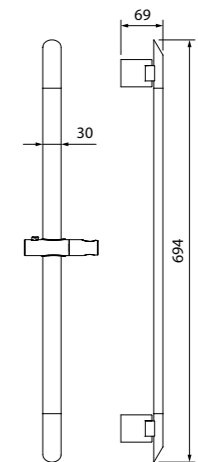

- Цвет: хром
- Материал: нержавеющая сталь
- Размер: Ø30 мм, высота 694 мм
- Поворотное крепление из ABS-пластика
- В комплекте: держатель лейки, крепления