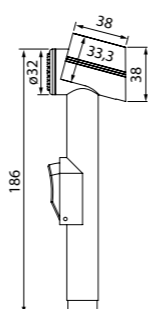

Душевой комплект, гигиенический 0101F15i20

ХИТ ПРОДАЖ

- Цвет: хром
- Материал: ABS-пластик
- Размер: Ø32 мм
- 1 режим (Rain)
- В комплекте: держатель для лейки, крепление, шланг ПВХ в оплетке из нержавеющей стали (1,5 м)