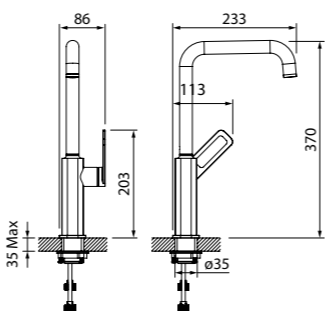

- Цвет покрытия: хром
- Пластиковый аэратор
- Угол поворота излива: 360°
- В комплекте: гибкая подводка, крепеж