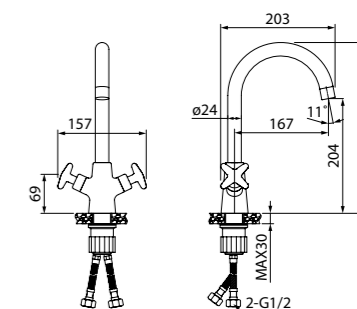

- Цвет покрытия: хром
- Кран-буксы: керамические с углом поворота 180°
- Силиконовый аэратор
- В комплекте: гибкая подводка (40 см)