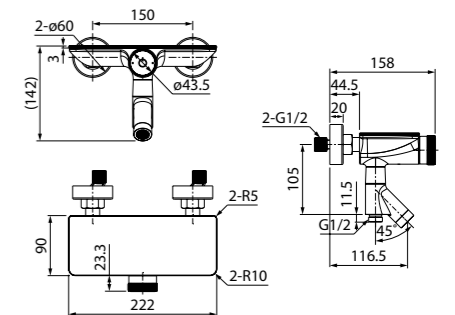

- Цвет покрытия: черный матовый
- Интуитивно понятное кнопочное управление Push Control
- Полка из закаленного стекла
- Силиконовый аэратор
- В комплекте: эксцентрики с отражателями