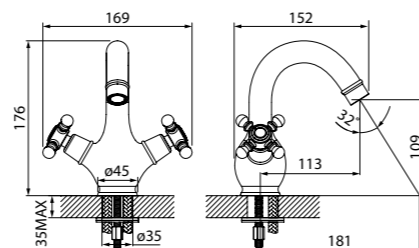

- Цвет покрытия: хром
- Силиконовый аэратор
- Кран-буксы: керамические с углом поворота 180°
- В комплекте: гибкая подводка, крепеж