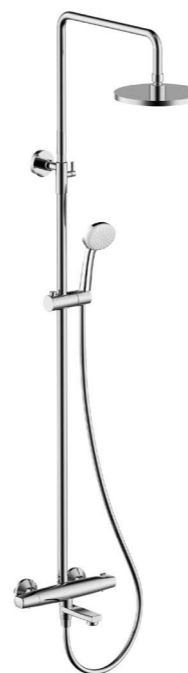

Смеситель термостатический с верхним душем TORSBBTi06