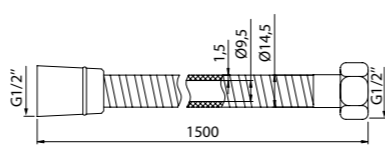

Стойки для душа

Стойка для душа Oldie, OLD70BRi17

- Цвет: бронзовый
- Материал: нержавеющая сталь
- Размер: Ø24 мм, высота 700 мм
- В комплекте: универсальные крепления

Стойка для душа Slide, SLI70BLi17

- Цвет: черный матовый
- Материал: антикоррозийная нержавеющая сталь
- Метод покрытия: электроплетинг
- Размер: высота 696 мм
- Кнопочный держатель с регулируемым углом наклона
- В комплекте: универсальные крепления