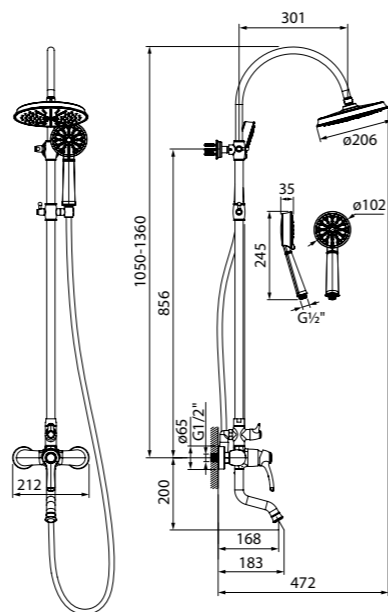

- Цвет покрытия: бронза
- Устойчивое к истиранию медно-никелевое покрытие
- Силиконовый аэратор
- 3-х режимный керамический дивертор
- В комплекте: верхняя лейка (1 режим, Ø206 мм, ABS-пластик); ручная лейка (3 режима, Ø100 мм, ABS-пластик); держатель для ручной лейки (ABS-пластик); шланг из ПВХ в оплетке из нержавеющей стали (1,5 м); штанга для душа из латуни

Oldie

Коллекция смесителей Oldie в красивом золотистом оттенке сочетает яркие элементы стиля ретро. Запоминающийся внешний вид и продуманная эргономика отличает смесители Oldie, которые безупречно подходят для интерьеров в классическом и ретро-стиле.

- Цвет покрытия: бронза
- Ручка двигается только на себя, что позволяет установить смеситель близко к стене
- Устойчивое к истиранию медно-никелевое покрытие
- Силиконовый аэратор
- Угол поворота излива: 360°
- В комплекте: гибкая подводка, крепеж

- Цвет покрытия: желтое золото
- Силиконовый аэратор
- В комплекте: гибкая подводка, крепеж

- Цвет покрытия: бронза
- Устойчивое к истиранию медно-никелевое покрытие
- Двухканальный пластиковый аэратор
- В комплекте: гибкая подводка, крепеж

- Цвет покрытия: желтое золото
- Силиконовый аэратор
- Дивертор: вытяжной
- В комплекте: ручная лейка из ABS-пластика в цвете желтое золото (3 режима), душевой шланг 1,5 м из ПВХ в оплетке из нержавеющей стали в цвете желтое золото, настенный держатель для лейки из ABS-пластика в цвете желтое золото, эксцентрики, отражатели

Создайте гармоничный интерьер ванной комнаты:

- Цвет покрытия: желтое золото
- Силиконовый аэратор
- Угол поворота излива: 360°
- В комплекте: гибкая подводка, крепеж

Создайте гармоничный интерьер ванной комнаты: