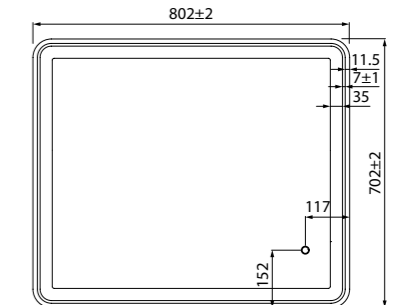

Cloud

ХИТ ПРОДАЖ

Современный вид коллекции придает сочетание строгих геометрических форм умывальника с плавными линиями интегрированных ручек.

Состав коллекции: