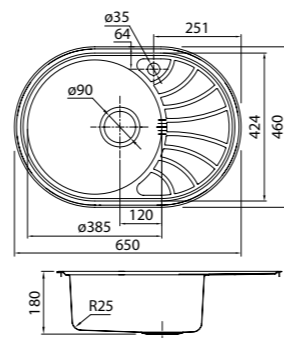

- Размер мойки: 650x460 мм
- Толщина стали: 0,8 мм
- Перелив на чаше
- Глубина чаши: 180 мм
- Отверстие под смеситель
- Уплотнительная прокладка и комплект креплений
- Для шкафа шириной от 45 см

Артикул	Поверхность	Чаша слева	Чаша справа
SUN65SLi77	Шелк	•	
SUN65SRi77			•

- Размер мойки: 770x480 мм
- Толщина стали: 0,8 мм
- Перелив на чаше
- Глубина чаши: 180 мм
- Отверстие под смеситель
- Уплотнительная прокладка и комплект креплений
- Для шкафа шириной от 45 см

Артикул	Поверхность	Чаша слева	Чаша справа
SUN77SLi77	Шелк	•	
SUN77SRi77			•