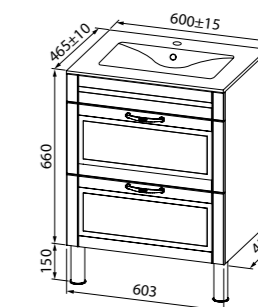

Состав коллекции:

Тумба напольная 600 мм

Тумба напольная 800 мм

Тумба напольная 1000 мм

Пенал напольный 360 мм

Тумба напольная 600 мм
OXF60W0i95K (с умывальником)
OXF60W0i95 (без умывальника)

ХИТ ПРОДАЖ

Фрезеровка на фасадах, декоративные ручки и два удобных выдвижных ящика