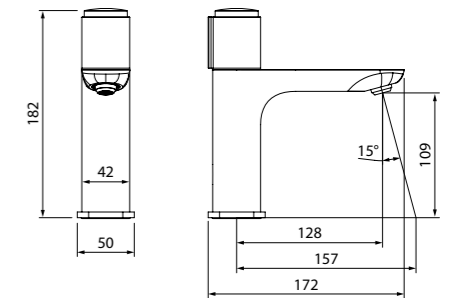

Создайте гармоничный интерьер ванной комнаты:

Аксессуары для ванной комнаты Slide
стр. 330

Выпуск для умывальника Slide
стр. 356

Смеситель для умывальника с кнопочным управлением SLIWTBTi01

- Цвет покрытия: белый матовый
- Интуитивно понятное кнопочное управление Push Control
- Силиконовый аэратор Neoperl® + закручивающий поток воды аэратор Neoperl® Mikado
- В комплекте: гибкая подводка, крепеж