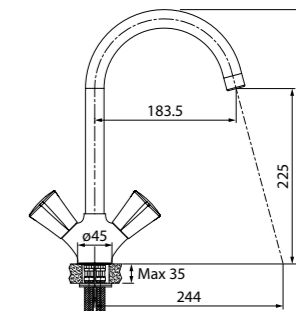

- Цвет покрытия: хром
- Силиконовый аэратор
- Кран-буксы: керамические с углом поворота 180°
- В комплекте: гибкая подводка, крепеж