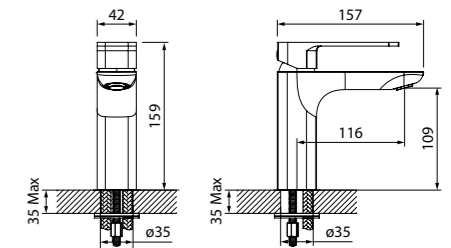

- Цвет покрытия: белый матовый
- Силиконовый аэратор с функцией регулировки потока воды
- В комплекте: гибкая подводка, крепеж