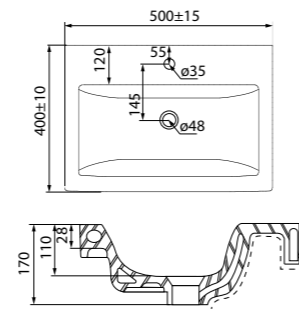

Шкаф-зеркало 800 мм NMIR802i99

Зеркало с подсветкой

Умывальник мебельный 500 мм 0015000U28

Подходит для NMIR50Wi95

Умывальник мебельный 600 мм 0016000U28

Подходит для NMIR60Wi95

Sena

Коллекция Sena выполнена в легком стиле французского прованса в актуальном цветовом решении: фасады теплого молочного оттенка с отделкой под дерево с приятным декором, умывальник классической формы, прямые ручки с мягко скругленными углами. Коллекция Sena станет отличным дополнением для любого интерьера ванной комнаты, особенно в светлых и натуральных оттенках.