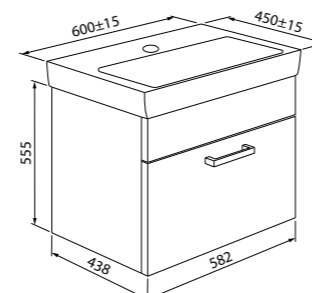

Mirro

Мебель Mirro – функциональное решение для современной семьи: она вместит все необходимое, а широкая тумба с умывальником и такое же зеркало позволяют использовать ее даже вдвоем.

Состав коллекции: