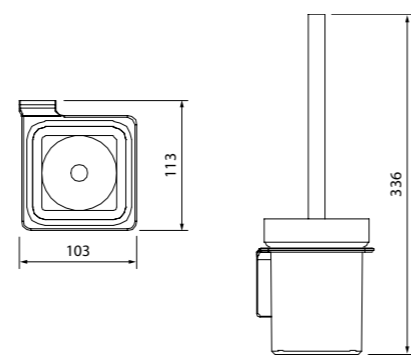

- Цвет: корпус — белый матовый, рабочая поверхность ерша — белая
- Материал: матовое стекло, сплав металлов
- В комплекте: крепеж