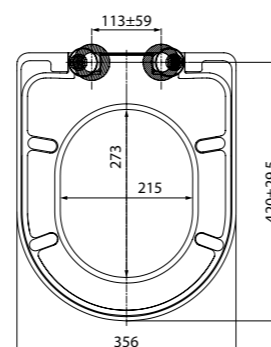

- Материал: дюропласт
- Крепления: нержавеющая сталь
- Крышка плавно и тихо закрывается
- Легко снимается и устанавливается
- Универсальное сиденье. За счет своей геометрии и регулируемого крепежа подходит для большинства моделей унитазов России и стран СНГ