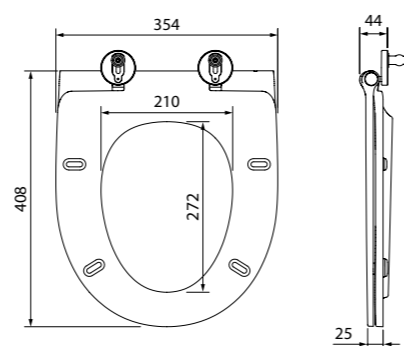

- Материал: дюропласт
- Крепления: нержавеющая сталь
- Крышка плавно и тихо закрывается
- Легко снимается и устанавливается