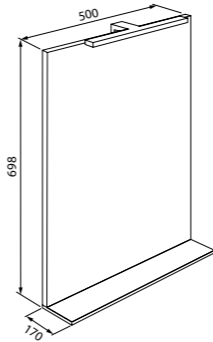

Надёжная фурнитура

Пенал CUS40W0i97

Скрытый ящик и эстетичные стеклянные полки

Зеркало 500 мм, NCU50W0i98

LED-подсветка

Зеркало 700 мм, CUS70W0i98

LED-подсветка

Умывальник мебельный 500 мм
0145000i28