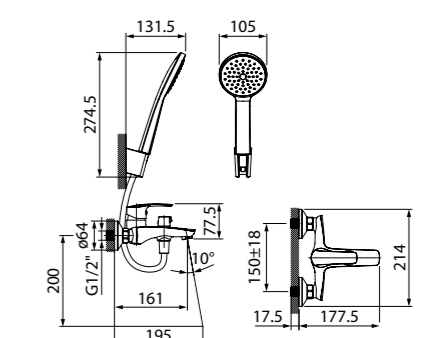

Создайте гармоничный интерьер ванной комнаты:

Душевая зона Ray
стр. 260, 280

Выпуск для умывальника Slide
стр. 355