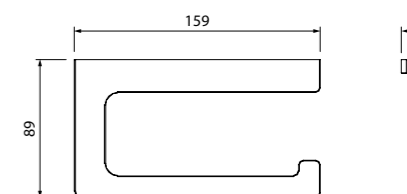

Создайте гармоничный интерьер ванной комнаты:

Slide

НОВАЯ
КОЛЛЕКЦИЯ

Коллекция аксессуаров Slide – новая эстетика, выходящая за рамки привычного. Четкие линии, трендовый графитовый цвет и мягкое свечение матового стекла делают аксессуары коллекции особенно востребованными для интерьеров в стиле лофт или хай-тек.

- Цвет: графит
- Материал: сплав металлов
- В комплекте: крепеж

- Цвет: графит
- Материал: сплав металлов
- В комплекте: крепеж

- Цвет: графит
- Материал: сплав металлов
- В комплекте: крепеж