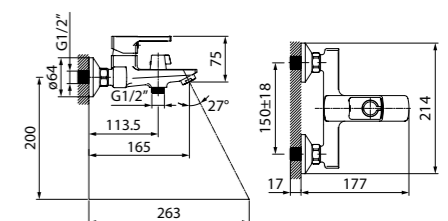

- Цвет покрытия: хром
- Силиконовый аэратор
- Дивертор: керамический
- В комплекте: эксцентрики с отражателями, уплотнительные кольца