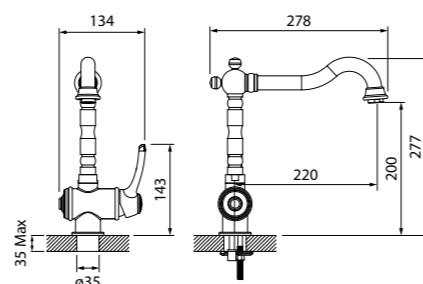

- Цвет покрытия: желтое золото
- Силиконовый аэратор
- Угол поворота излива: 360°
- В комплекте: гибкая подводка, крепеж