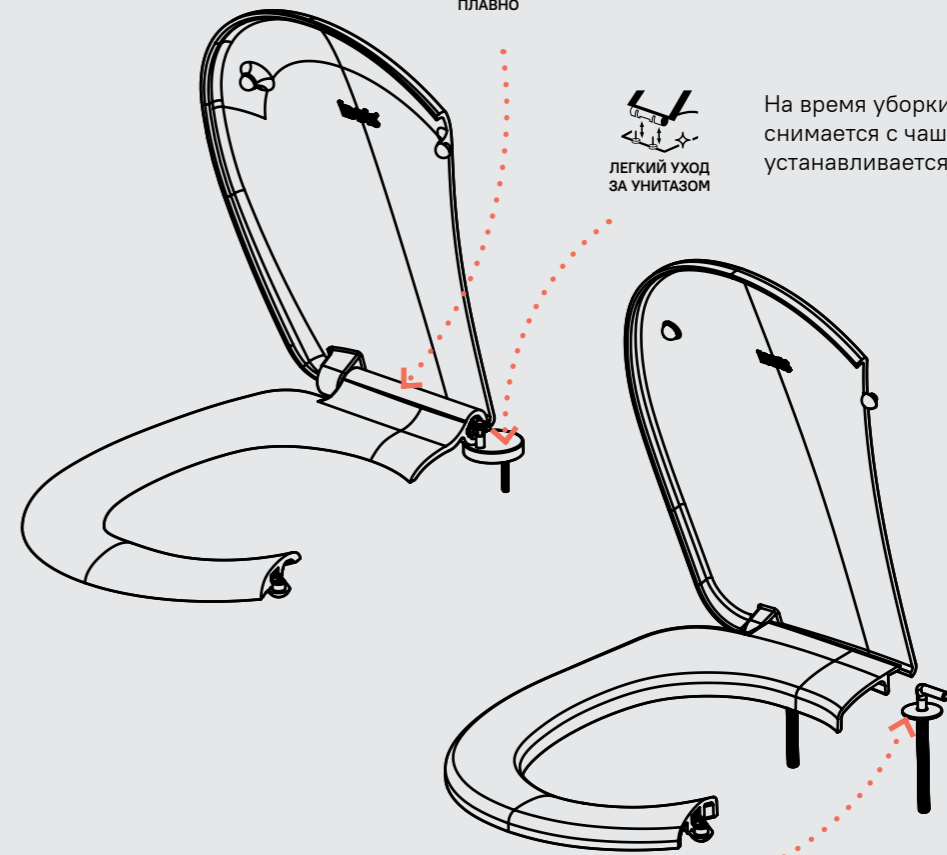

Крышка и сиденье унитаза опускаются плавно и бесшумно.

На время уборки сиденье легко снимается с чаши и без труда устанавливается обратно.