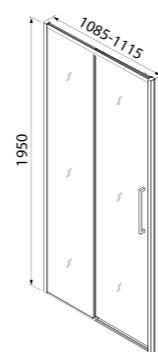

- Цвет: черный матовый
- Регулируемый размер 1085-1115x1950 мм позволяет нивелировать неровность стен до 30 мм
- Алюминиевый профиль
- Прозрачное закаленное стекло толщиной 6 мм
- Удобная ручка из нержавеющей стали