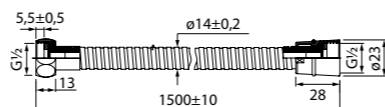

ХИТ ПРОДАЖ

- Цвет: бронза
- Материал: ПВХ в оплетке из нержавеющей стали
- Длина: 1,5 м
- В комплекте: прокладка с фильтром 300 мкм и уплотнительное кольцо для четкости фиксации лейки в держателе