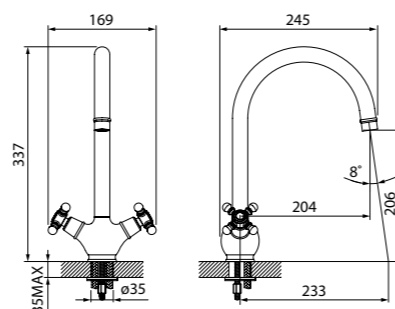

- Цвет покрытия: хром
- Силиконовый аэратор
- Кран-буксы: керамические с углом поворота 180°
- Угол поворота излива: 360°
- В комплекте: гибкая подводка, крепеж