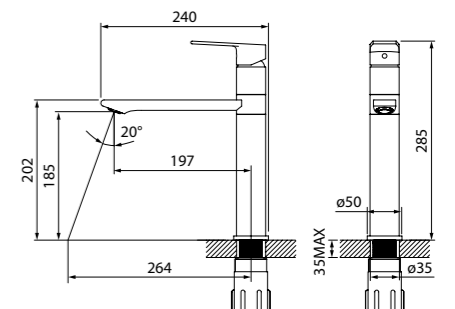

Смеситель для ванны EDISB00i02WA

- Цвет покрытия: хром
- Силиконовый аэратор
- Дивертор: вытяжной фиксируемый
- В комплекте: эксцентрики с отражателями, крепеж

Смеситель для кухни EDISB00i05

- Цвет покрытия: хром
- Силиконовый аэратор
- Угол поворота излива: 360°
- В комплекте: гибкая подводка, крепеж, пластиковая проставка для надежной фиксации смесителя на мойке