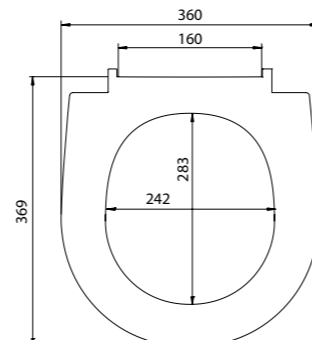

- Материал: полипропилен
- Крепления: полиамид
- Крышка плавно и тихо закрывается