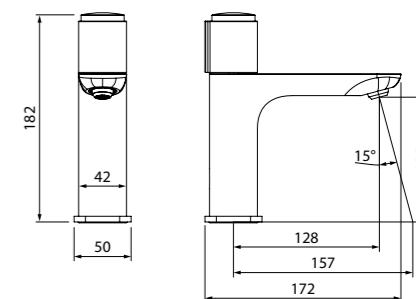

- Цвет покрытия: хром
- Интуитивно понятное кнопочное управление Push Control
- Силиконовый аэратор Neoperl® + закручивающий поток воды аэратор Neoperl® Mikado
- В комплекте: гибкая подводка, крепеж