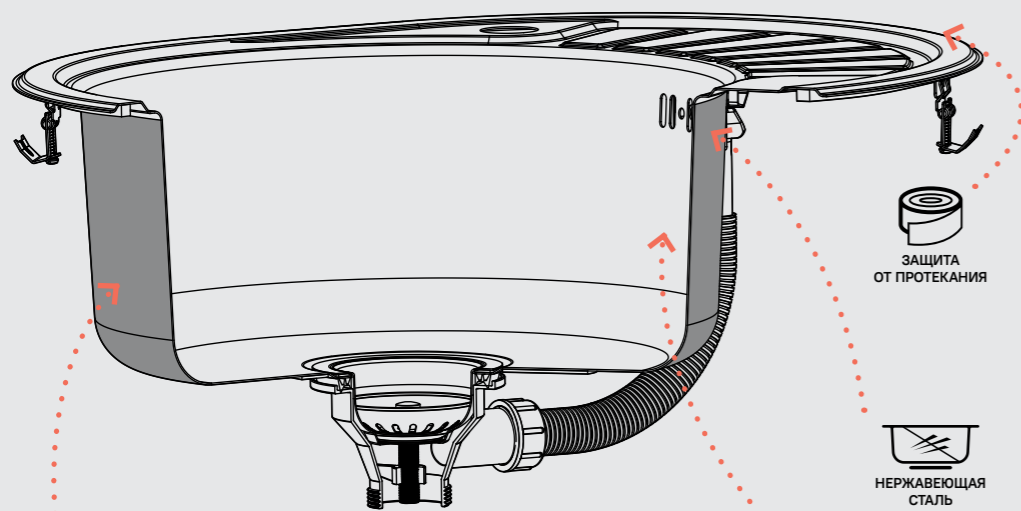

Смеситель для хирургического умывальника CG53654C

- Цвет покрытия: хром
- В комплекте: эксцентрики с отражателями

Нержавеющая классика — мойки для кухни из стали

ЗАЩИТА ОТ ПРОТЕКАНИЯ

Мойки плотно прилегают к столешнице за счет специальной обработки краев и эластичной уплотнительной прокладки, что исключает любые протечки.