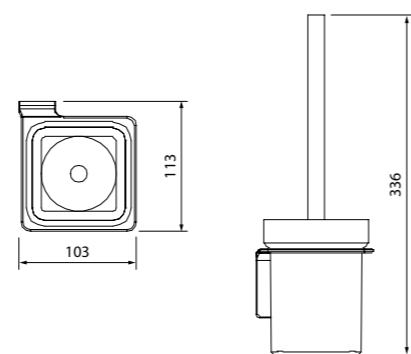

- Цвет: корпус – графит, рабочая поверхность ерша – черная
- Материал: матовое стекло, сплав металлов
- В комплекте: крепеж