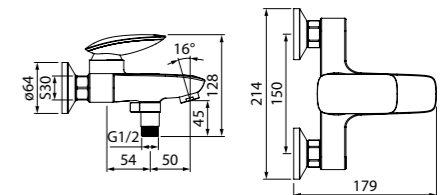

- Цвет покрытия: хром
- Силиконовый аэратор
- В комплекте: эксцентрики с отражателями, комплект уплотнительных колец

Смеситель для ванны с длинным изливом STOSB00i10WA

- Цвет покрытия: хром
- Силиконовый аэратор
- Керамический дивертор
- Излив 350 мм из нержавеющей стали
- В комплекте: эксцентрики с отражателями, комплект уплотнительных колец