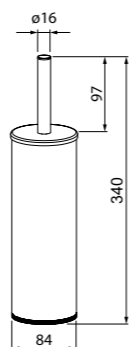

НОВИНКА

- Цвет: корпус — черный матовый, рабочая поверхность ерша — черная
- Материал: нержавеющая сталь
- Внутренняя колба из плотного черного ABS-пластика не впитывает запахи и легко моется

- Цвет: корпус — хром, рабочая поверхность ерша — черная
- Материал: нержавеющая сталь
- Внутренняя колба из плотного черного ABS-пластика не впитывает запахи и легко моется

- Цвет: хром
- Материал: сплав металлов
- В комплекте: 4 одинарных крючка, крепеж
- В отличие от планки, крючки могут быть расположены в любом удобном порядке

НОВИНКА

- Цвет: хром
- Материал: нержавеющая сталь
- Съёмный гигиеничный короб из прочного ABS-пластика внутри (цвет короба — белый)
- В комплекте: крепеж

НОВИНКА

- Цвет: черный матовый
- Материал: нержавеющая сталь
- Съёмный гигиеничный короб из прочного ABS-пластика в цвет внешнего корпуса внутри
- В комплекте: крепеж

НОВИНКА

- Цвет: хром
- Материал: нержавеющая сталь
- Съёмный гигиеничный короб из прочного ABS-пластика внутри (цвет короба — белый)
- В комплекте: крепеж

Полка угловая SHE11SBi44

НОВИНКА

- Цвет: черный матовый
- Материал: нержавеющая сталь
- Съёмный гигиеничный короб из прочного ABS-пластика в цвет внешнего корпуса внутри
- В комплекте: крепеж