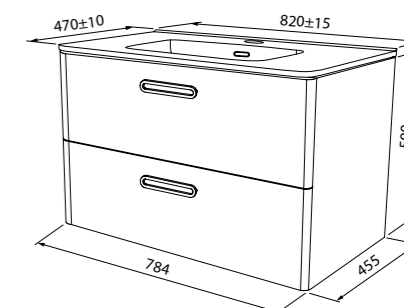

ХИТ
ПРОДАЖ

Состав коллекции:

Создайте гармоничный интерьер ванной комнаты:

Смесители Oxford
стр. 77

Brick

ХИТ
ПРОДАЖ

Коллекция мебели Brick станет отличным решением практически для каждой ванной комнаты. Исключительный вид коллекции придает сочетание белого глянца и черных сатиновых ручек.