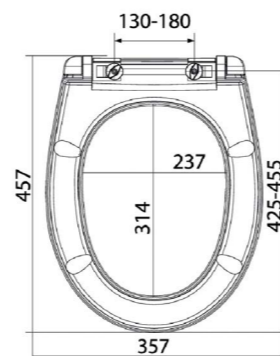

- Материал: полипропилен
- Крепления: полиамид
- Крышка плавно и тихо закрывается