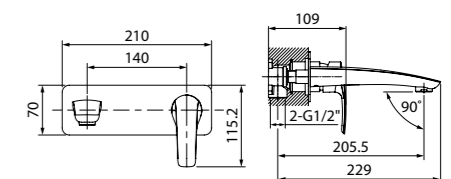

НОВИНКА

- Цвет покрытия: белый матовый
- Крючок для полотенца
- Однозахватный
- Без дивертора
- В комплекте: шланг из ПВХ 1.2 м, гигиеническая лейка из ABS-пластика

ХИТ ПРОДАЖ

- Цвет покрытия: хром
- Крючок для полотенца
- Однозахватный
- Без дивертора
- В комплекте: шланг из ПВХ в оплетке из нержавеющей стали 1.2 м, гигиеническая лейка из ABS-пластика

НОВИНКА

- Цвет покрытия: сатин
- Крючок для полотенца
- Однозахватный
- Без дивертора
- В комплекте: шланг из ПВХ 1.2 м, гигиеническая лейка из ABS-пластика

- Цвет покрытия: черный матовый
- Крючок для полотенца
- Однозахватный
- Без дивертора
- В комплекте: шланг из ПВХ 1.2 м, гигиеническая лейка из ABS-пластика

НОВИНКА

- Цвет покрытия: белый матовый
- Крючок для полотенца
- Однозахватный
- Без дивертора
- В комплекте: шланг из ПВХ 1.2 м, гигиеническая лейка из ABS-пластика

Аксессуары для встраиваемых смесителей стр. 287

Ray

НОВАЯ КОЛЛЕКЦИЯ

Коллекция цветных встраиваемых смесителей Ray выделяется на фоне других своей практичностью и органичностью. Смесители для умывальника отлично подойдут для различных вариантов интерьерных решений – тонкий баланс плавных линий и строгой кубической формы позволяет придать им удивительно гармоничный и завершенный облик. Смесители скрытого монтажа Ray выступят стильным дополнением любой раковины, в том числе нестандартного дизайна.

- Цвет покрытия: хром
- Длина излива: 163 мм
- Силиконовый аэратор
- Без дивертора
- В комплекте: корпус смесителя, излив, ручка, декоративная накладка смесителя

- Цвет покрытия: сатин
- Длина излива: 163 мм
- Силиконовый аэратор
- Без дивертора
- В комплекте: корпус смесителя, излив, ручка, декоративная накладка смесителя