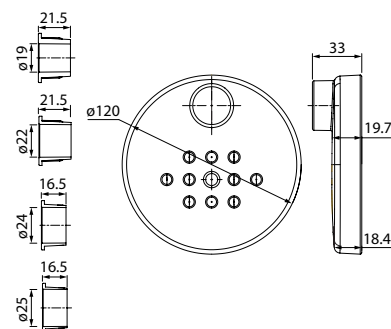

- Цвет: прозрачный
- Материал: ABS-пластик
- Размер: Ø120 мм
- В комплекте: 4 прозрачных адаптера для всех распространенных размеров стоек, диаметрами (мм): 19, 22, 24, 25