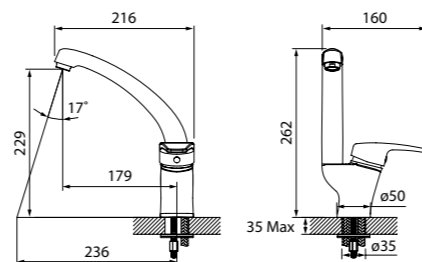

Sicity

Компактный смеситель Sicity – проверенная временем классика, которая покоряет своим скромным очарованием и простым, но эргономичным дизайном. Такой смеситель будет уместен в интерьере любой кухни, сделает рабочую зону удобной и функциональной.

Kitchen 360

Смеситель Kitchen 360 – это нетривиальные пути решения каждодневных задач и новая ступень комфорта, который можно получить на собственной кухне. С его ультра гибким шлангом-изливом легко промывать овощи и фрукты, наполнять крупногабаритную посуду, мыть мойку. Kitchen 360 – гибкий на все 360°!

- Цвет покрытия: хром
- Силиконовый аэратор
- Угол поворота излива: 360°
- В комплекте: гибкая подводка, крепеж

- Излив черного цвета
- Армирующая оплетка из нержавеющей стали
- Пластиковый скрытый аэратор Neoperl
- В комплекте: гибкая подводка, крепеж, пластиковая прокладка для надежной фиксации смесителя на мойке

- Цвет покрытия: черный матовый
- Гибкий излив
- Пластиковый скрытый аэратор Neoperl
- В комплекте: гибкая подводка, крепеж

Особое преимущество:

Тройная надежность

Внешний шланг из силикона. Силикон – износостойчивый, легкий в уходе, приятный на ощупь материал. Позволяет изгибать излив смесителя в разные стороны.

Армирующая оплетка из нержавеющей стали. Особая система соединения звеньев внутреннего шланга из нержавеющей стали придает гибкость и прочность изливу. Излив будет держать свою форму, не деформируясь со временем.

Внутренний шланг из ПВХ. ПВХ – эластичный и прочный материал.