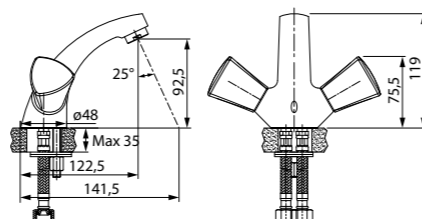

- Цвет покрытия: хром
- Силиконовый аэратор
- Кран-буксы: керамические с углом поворота 180°
- В комплекте: гибкая подводка, крепеж