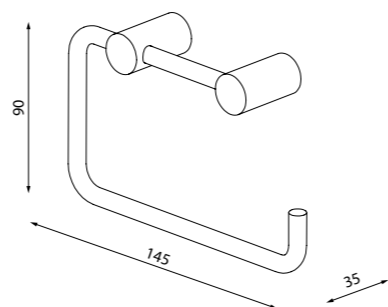

Держатель для туалетной
бумаги без крышки PETWT00i43

- Цвет: белый матовый
- Материал: нержавеющая сталь
- В комплекте: крепеж и шаблон для симметричного монтажа

Petite

НОВАЯ
КОЛЛЕКЦИЯ

Коллекция функциональных аксессуаров для ванной Petite выделяется минималистичным дизайном и лаконичными формами, что делает ее универсальным украшением пространства любого современного санузла. Каждый предмет коллекции в трендовом графитовом цвете способен легко преобразить интерьер, сделать его законченным и ярким.