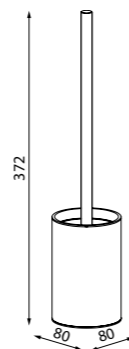

- Цвет: корпус – графит, рабочая поверхность ерша – черная
- Материал: нержавеющая сталь
- Внутренняя колба из плотного черного ABS-пластика не впитывает запахи и легко моется