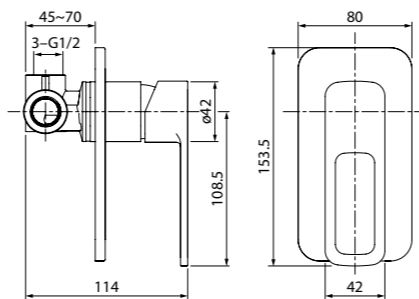

Встраиваемый смеситель с одним выходом SLISB00i66

НОВИНКА

- Цвет покрытия: хром
- Без дивертора
- В комплекте: крепеж