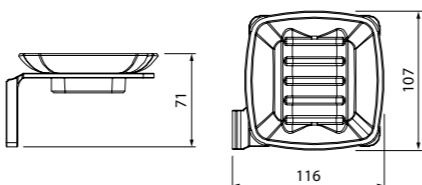

- Цвет: графит
- Материал: матовое стекло, сплав металлов
- В комплекте: крепеж