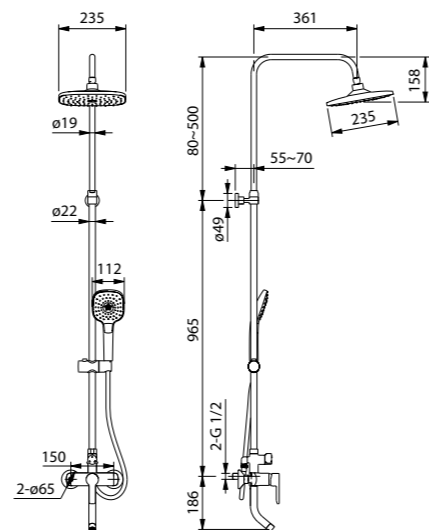

- Цвет покрытия: хром
- 3-х режимный керамический дивертор
- Кнопочное управление
- В комплекте: верхняя лейка (1 режим, Ø235 мм, ABS-пластик); ручная лейка (3 режима, Ø112 мм, ABS-пластик); держатель для ручной лейки (ABS-пластик); шланг из ПВХ в оплетке из нержавеющей стали 1,5 м; штанга для душа из нержавеющей стали