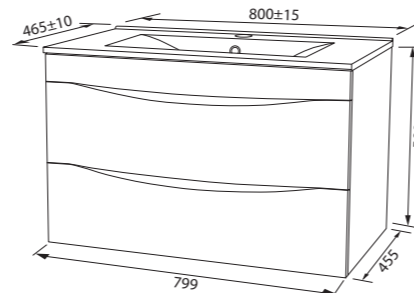

Cloud

ХИТ ПРОДАЖ

Современный вид коллекции придает сочетание строгих геометрических форм умывальника с плавными линиями интегрированных ручек.

Состав коллекции: