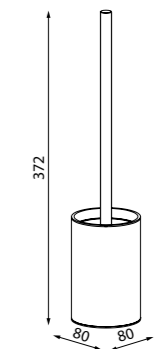

- Цвет: корпус – сатин, рабочая поверхность ерша – черная
- Материал: нержавеющая сталь
- Внутренняя колба из плотного черного ABS-пластика не впитывает запахи и легко моется