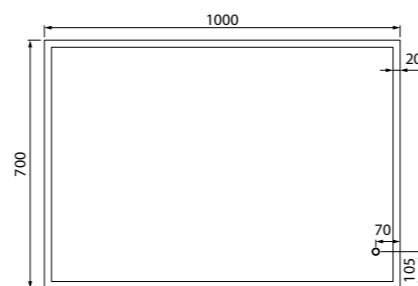

Зеркало 800 мм, BRI8000i98

Сенсорное включение

Зеркало 1000 мм, BRI1000i98

Термообогрев

Cloud

ХИТ ПРОДАЖ

Современный вид коллекции придает сочетание строгих геометрических форм умывальника с плавными линиями интегрированных ручек.