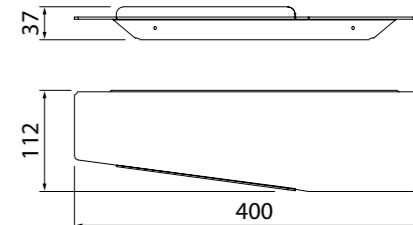

Slide

Коллекция аксессуаров Slide — новая эстетика, выходящая за рамки привычного. Четкие линии, лаконичный черный цвет и мягкое свечение матового стекла делают аксессуары коллекции особенно выразительными в интерьерах сдержанной цветовой гаммы.

- Цвет: черный матовый
- Материал: сплав металлов
- В комплекте: крепеж

- Цвет: черный матовый
- Материал: сплав металлов
- В комплекте: крепеж

- Цвет: черный матовый
- Материал: сплав металлов
- В комплекте: крепеж

- Цвет: черный матовый
- Материал: матовое стекло, сплав металлов
- В комплекте: крепеж

- Цвет: черный матовый
- Материал: матовое стекло, сплав металлов
- В комплекте: крепеж

- Цвет: корпус — черный матовый, рабочая поверхность ерша — черная
- Материал: матовое стекло, сплав металлов
- В комплекте: крепеж

- Цвет: черный матовый
- Материал: нержавеющая сталь
- В комплекте: крепеж

- Цвет: черный матовый
- Материал: нержавеющая сталь, сплав металлов
- В комплекте: крепеж