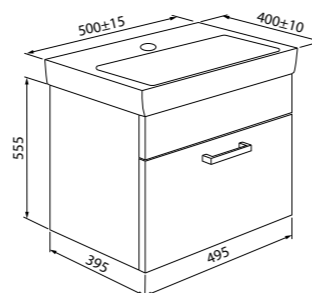

Mirro

Мебель Mirro – функциональное решение для современной семьи: она вместит все необходимое, а широкая тумба с умывальником и такое же зеркало позволяют использовать ее даже вдвоем.

Состав коллекции: