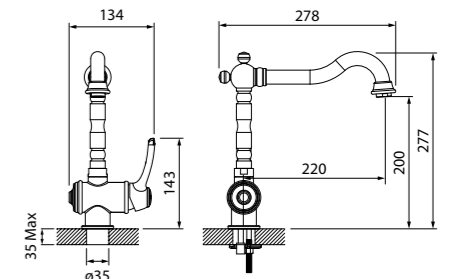

- Цвет покрытия: хром
- Силиконовый аэратор
- Угол поворота излива: 360°
- В комплекте: гибкая подводка, крепеж