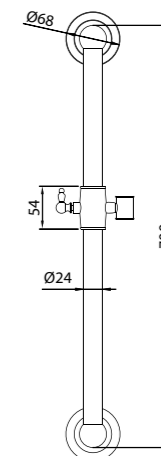

- Цвет: бронзовый
- Материал: нержавеющая сталь
- Размер: Ø24 мм, высота 700 мм
- В комплекте: универсальные крепления