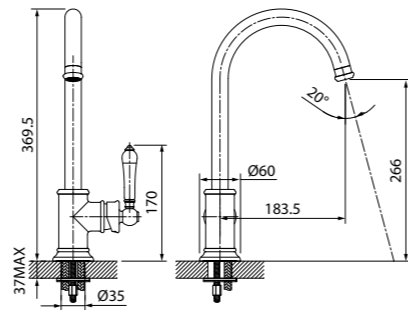

- Цвет покрытия: хром
- Керамическая рукоятка
- Силиконовый аэратор
- В комплекте: гибкая подводка, крепеж