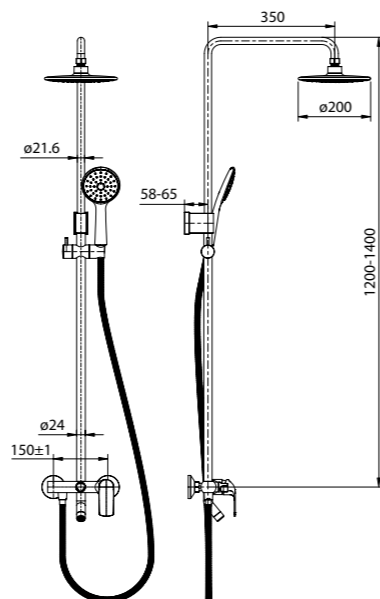

Chip

Смеситель для ванны Chip с верхним душем – сочетание универсального дизайна и продуманного функционала, что подойдет для любой современной ванной. Компактный излив эстетично встроен в корпус, вода из него поступает в ванну под комфортным углом. Стойка удобно регулируется по высоте.

Oldie

Коллекция понравится поклонникам стиля ретро, которые ценят утонченный дизайн и подбирают смеситель специально под классическую обстановку ванной, но при этом не желают отказываться от удобства и функциональности однозахватных моделей. Два цветовых решения – сияющий хром и элегантная бронза – позволяют выбрать смеситель, который будет смотреться в интерьере наиболее гармонично.

- Цвет покрытия: хром
- Керамический картридж
- Силиконовый аэратор
- В комплекте: верхняя лейка (1 режим, Ø 200 мм, ABS-пластик); ручная лейка (1 режим, Ø 100 мм, ABS-пластик); держатель для ручной лейки (ABS-пластик); 3-х режимный керамический дивертор; шланг из ПВХ в оплетке из нержавеющей стали (1,5 м); штанга для душа (нержавеющая сталь с возможностью регулировки по высоте)

- Цвет покрытия: хром
- Керамический картридж
- Силиконовый аэратор
- В комплекте: верхняя лейка (1 режим, Ø205 мм, ABS-пластик); ручная лейка (3 режима, Ø100 мм, ABS-пластик); держатель для ручной лейки (ABS-пластик); 3-х режимный керамический дивертор; шланг из ПВХ в оплетке из нержавеющей стали (1,5 м); штанга для душа (нержавеющая сталь)

- Цвет покрытия: бронза

Создайте гармоничный интерьер ванной комнаты:

Смесители Oldie стр. 79

Аксессуары для душа Oldie стр. 282

Аксессуары для ванной комнаты Oldie стр. 320