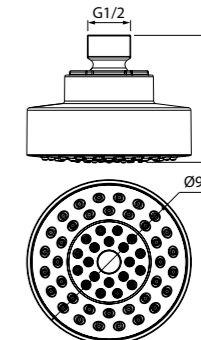

- Цвет: корпус и лицевая часть – хром, темно-серые форсунки
- Материал: нержавеющая сталь (тонкая), форсунки из мягкого TRP
- Размер: Ø300 мм

НОВИНКА

- Цвет: корпус – хром, лицевая часть – серая, темно-серые форсунки
- Материал: лейка из ABS-пластика, форсунки из мягкого TRP
- Размер: Ø 96 мм
- Шарнирное крепление
- Большое количество форсунок с микроотверстиями создает мягкий широкий поток воды
- Насадка подойдет к любому компактному кронштейну для лейки, например, к кронштейну IDDIS® (арт. 001MINSi61)

- Цвет: корпус и лицевая часть – хром, темно-серые форсунки
- Материал: нержавеющая сталь (тонкая), форсунки из мягкого TRP
- Размер: 200x200 мм

НОВИНКА

- Цвет: корпус – хром, лицевая часть – черный матовый, серые форсунки
- Материал: лейка из ABS-пластика, форсунки из мягкого TRP
- Размер: Ø 117 мм
- Шарнирное крепление
- Большое количество форсунок с микроотверстиями создает мягкий широкий поток воды
- Насадка подойдет к любому компактному кронштейну для лейки, например, к кронштейну IDDIS® (арт. 001MINSi61)

- Цвет: корпус и лицевая часть – хром, темно-серые форсунки
- Материал: нержавеющая сталь (тонкая), форсунки из мягкого TRP
- Размер: 300x300 мм

НОВИНКА

- Цвет: черный матовый
- Материал: латунь
- Размер: длина 69 мм, Ø 21 мм

- Цвет: корпус и лицевая часть – черный матовый, белые форсунки
- Материал: лейка из ABS-пластика, силиконовые форсунки
- Размер: Ø260 мм
- Оригинальный дизайн форсунок
- Большое количество форсунок с микроотверстиями создает мягкий широкий поток воды

- Цвет: хром
- Материал: латунь
- Хромоникелевое покрытие