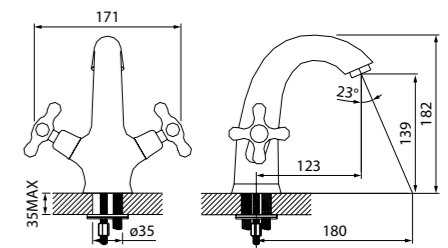

- Цвет покрытия: хром
- Силиконовый аэратор
- Кран-буксы: керамические с углом поворота 180°
- В комплекте: гибкая подводка, крепеж