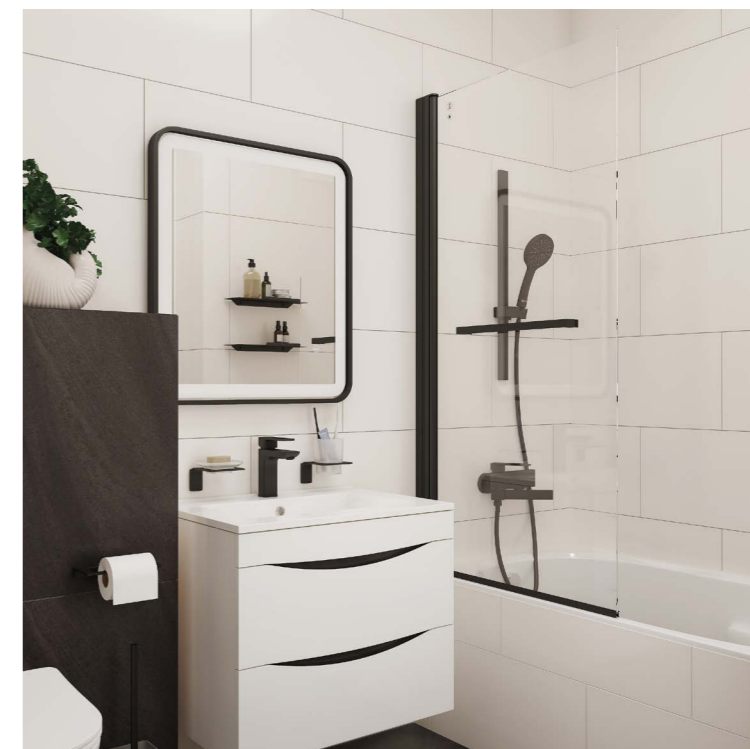

Slide

НОВАЯ КОЛЛЕКЦИЯ

Стеклянные шторки на ванну из коллекции Slide — изящное и невесомое решение для любой современной ванной, в том числе для самых компактных пространств. Шторки Slide выглядят эффектно и стильно, а благодаря своей эргономичной конструкции они отлично впишутся в интерьер.