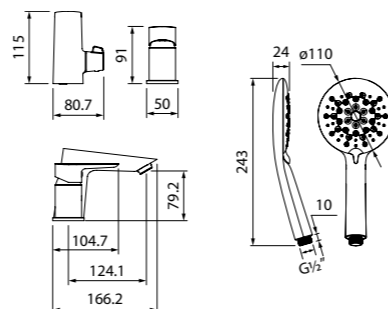

Cloud

Смеситель для ванны из коллекции Cloud – скромное очарование функциональной роскоши. Элегантное сочетание белого и золотого цветов создает стильный продукт, который подойдет к интерьеру в современном и классическом стиле.

- Цвет покрытия: золото/белый
- Силиконовый аэратор
- В комплекте: гибкая подводка, крепеж

- Цвет покрытия: золото/белый
- Силиконовый аэратор
- Керамический дивертор
- В комплекте: эксцентрики с отражателями, ручная лейка (3 режима), шланг из ПВХ (1,5 м) в оплетке из нержавеющей стали в цвете желтое золото, настенный держатель для лейки

- Цвет покрытия: золото/белый
- Силиконовый аэратор
- Керамический дивертор
- В комплекте: шланг из ПВХ в оплетке из нержавеющей стали 2 м в цвете желтое золото, лейка (3 режима), эксцентрики

- Цвет покрытия: золото/белый
- Силиконовый аэратор
- Керамический дивертор
- В комплекте: верхняя лейка (1 режим, Ø218 мм, ABS-пластик, цвет: золото/белый); ручная лейка (3 режима, Ø110 мм, ABS-пластик, цвет: золото/белый); держатель для ручной лейки (ABS-пластик, цвет: золото; 3-х режимный керамический дивертор); шланг из ПВХ в оплетке из нержавеющей стали (1,5 м, цвет: золото); штанга для душа с функцией регулировки по высоте (нержавеющая сталь, цвет: золото)

- Цвет покрытия: золото/белый
- Силиконовый аэратор
- Угол поворота излива: 360°
- В комплекте: гибкая подводка, крепеж

Создайте гармоничный интерьер ванной комнаты: