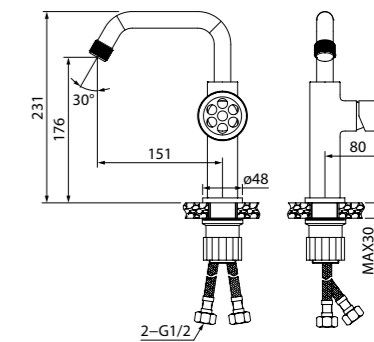

- Цвет покрытия: графит
- Дизайнерская ручка
- Силиконовый аэратор
- В комплекте: гибкая подводка, крепеж