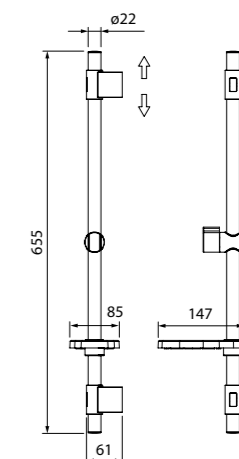

- Цвет: хром
- Материал: нержавеющая сталь
- Размер: Ø24 мм, высота 655 мм
- Прозрачная мыльница из ABS-пластика
- Свободное верхнее крепление стойки
- В комплекте: универсальные крепления