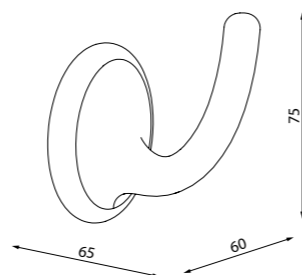

Крючок одинарный OLDBR10i41

- Цвет: бронза
- Материал: сплав металлов
- В комплекте: крепеж

Держатель для туалетной
бумаги без крышки OLDBR00i43

- Цвет: бронза
- Материал: сплав металлов
- В комплекте: крепеж