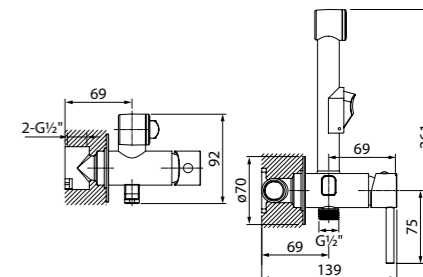

НОВИНКА

- Цвет покрытия: сатин
- Крючок для полотенца
- Однозахватный
- Без дивертора
- В комплекте: шланг из ПВХ в оплетке из нержавеющей стали 1.2 м, гигиеническая лейка из ABS-пластика