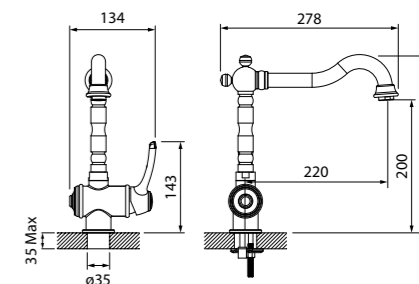

- Цвет покрытия: желтое золото
- Силиконовый аэратор
- Угол поворота излива: 360°
- В комплекте: гибкая подводка, крепеж

Выпуск для умывальника Cloud стр. 355