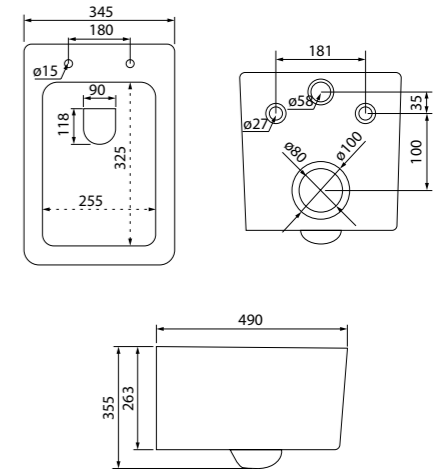

Особое преимущество:

Создайте гармоничный интерьер ванной комнаты:

Смесители Bridge
стр. 39