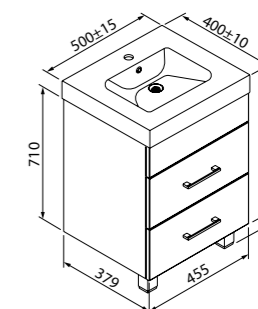

Custo

В коллекции мебели Custo сочетается лаконичный классический дизайн и элегантные формы. Серия будет органично смотреться и в классическом, и в современном интерьерах.

Состав коллекции:

Создайте гармоничный интерьер ванной комнаты:

НОВИНКА

НОВИНКА