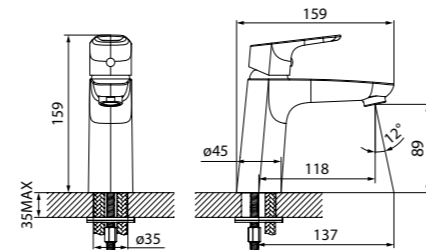

ХИТ ПРОДАЖ

- Цвет покрытия: хром
- Силиконовый аэратор
- В комплекте: гибкая подводка, крепеж