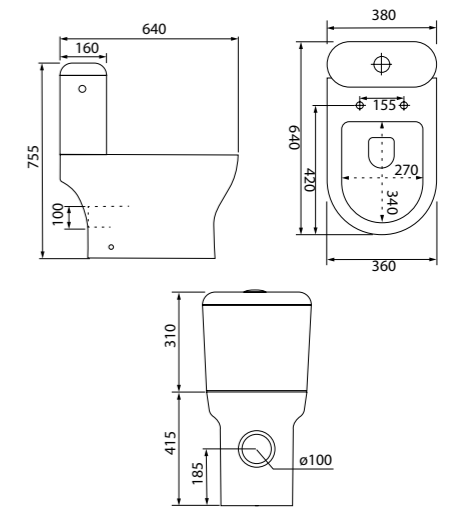

Унитаз-компакт безободковый DRU2DSEi24

- Размер: 640x380x755 мм
- Тонкое сиденье: дюрпласт
- Крышка и сиденье унитаза опускаются плавно и бесшумно
- На время уборки сиденье легко снимается с чаши и без труда устанавливается обратно
- Арматура: с системой двойного слива
- Полный омыв чаши
- Скрытый гидрозатвор