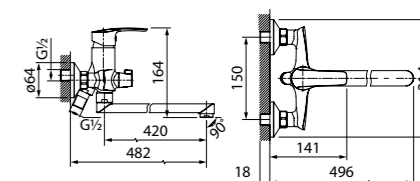

Смеситель для ванны с длинным изливом RAYSBL2i10WA

ХИТ ПРОДАЖ

- Цвет покрытия: хром
- Силиконовый аэратор
- Дивертор: керамический
- Длина излива: 420 мм
- В комплекте: эксцентрики с отражателями, комплект прокладок