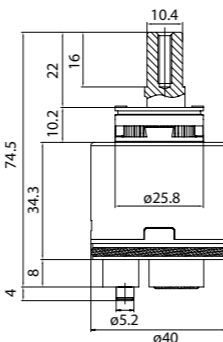

- Диаметр картриджа: 40 мм
- Функция EcoStop и функция EcoControl