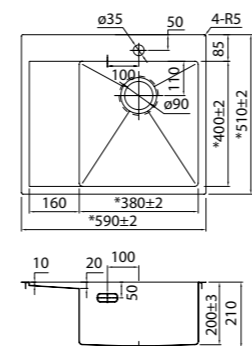

- Размер мойки: 590x510 мм
- Чаша справа
- Глубина чаши: 200 мм
- Поверхность: сатин
- Увеличенная толщина стали: 1,2 мм
- Отверстие под смеситель
- Антишумовое покрытие
- В комплекте: выпуск с трубкой перелива, плоский сифон, крепеж
- Для шкафа шириной от 45 см