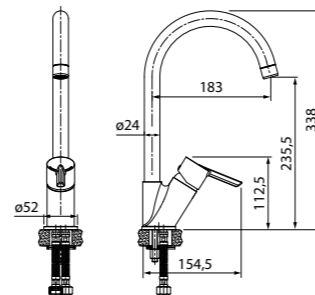

Kitchen Line

Коллекция предназначена для реализации смелых идей в дизайне кухни. Смесители Kitchen Line просты, надежны и удобны в эксплуатации. Коллекция отличается изящным и тонким решением.

- Цвет изделия: сталь.
- Угол поворота излива: 360°
- В комплекте: гибкая подводка, крепеж, пластиковая прокладка для надежной фиксации смесителя на мойке
- Материал: нержавеющая сталь

- Цвет покрытия: хром
- Силиконовый аэратор
- Угол поворота излива: 360°
- В комплекте: гибкая подводка, крепеж

ХИТ ПРОДАЖ

- Цвет покрытия: хром
- Силиконовый аэратор
- Угол поворота излива: 360°
- В комплекте: гибкая подводка, крепеж

- Цвет покрытия: хром
- Силиконовый аэратор
- Угол поворота излива: 360°
- В комплекте: гибкая подводка, крепеж

ХИТ ПРОДАЖ

- Цвет изделия: сталь
- Материал: нержавеющая сталь
- Угол поворота излива: 360°
- В комплекте: гибкая подводка, крепеж, пластиковая прокладка для надежной фиксации смесителя на мойке