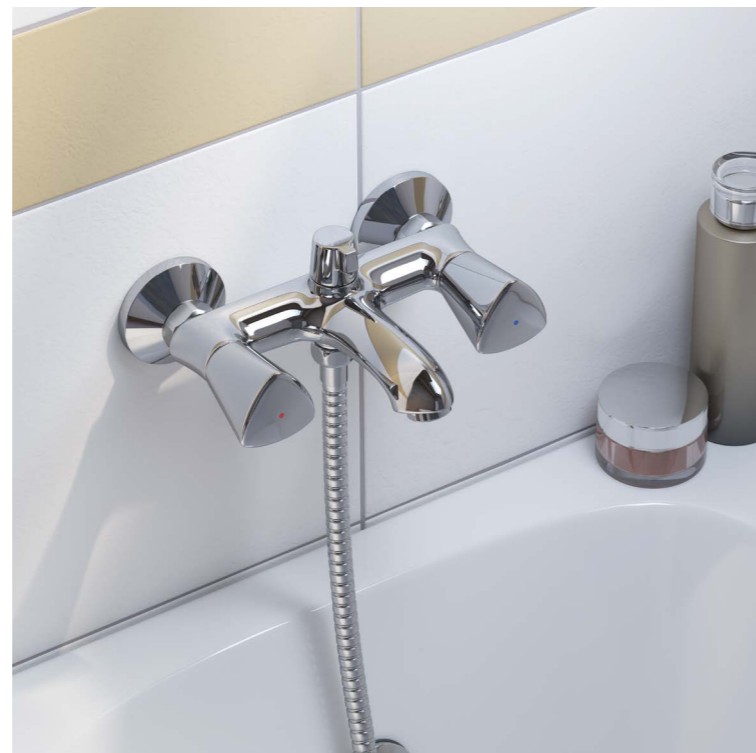

Bounce

Стильные смесители Bounce привнесут в ванную и на кухню особую эстетику. Плавные грани надежных ручек и четкий силуэт корпуса делают дизайн смесителя элегантным и универсальным.

- Цвет покрытия: хром
- Силиконовый аэратор
- Кран-буксы: керамические с углом поворота 180°
- В комплекте: гибкая подводка, крепеж

- Цвет покрытия: хром
- Силиконовый аэратор
- Кран-буксы: керамические с углом поворота 180°
- В комплекте: гибкая подводка, крепеж

- Цвет покрытия: хром
- Силиконовый аэратор
- Керамический дивертор
- Кран-буксы: керамические с углом поворота 180°
- В комплекте: эксцентрики с отражателями, комплект прокладок

- Цвет покрытия: хром
- Силиконовый аэратор
- Керамический дивертор
- Кран-буксы: керамические с углом поворота 180°
- В комплекте: эксцентрики с отражателями, комплект прокладок