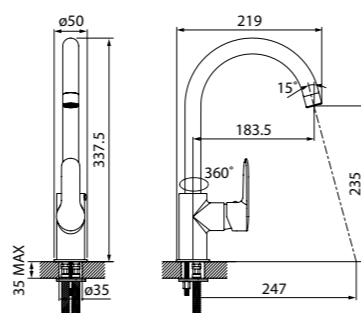

- Цвет покрытия: черный матовый
- Силиконовый аэратор
- В комплекте: гибкая подводка, крепеж

ХИТ ПРОДАЖ

НОВИНКА

Смеситель для кухни CUBSBJ0i05

- Цвет покрытия: хром
- Силиконовый аэратор
- Угол поворота излива: 360°
- В комплекте: гибкая подводка, крепеж, пластиковая прокладка для надежной фиксации смесителя на мойке