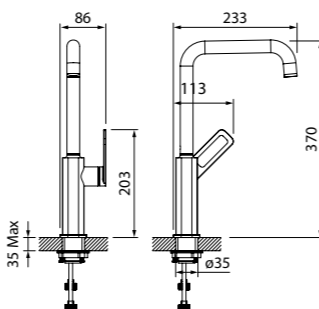

Смеситель для кухни SLIBL00i05

- Цвет покрытия: черный матовый
- Пластиковый аэратор
- Угол поворота излива: 360°
- В комплекте: гибкая подводка, крепеж

Slide

НОВАЯ КОЛЛЕКЦИЯ

Чистые линии смесителей Slide подчинены эргономике — плавный ход ручки точно регулирует температуру и напор воды. Лаконичный дизайн добавит элегантности, а трендовое графитовое покрытие освежит интерьер ванной комнаты и кухни, сделает его современным и актуальным.