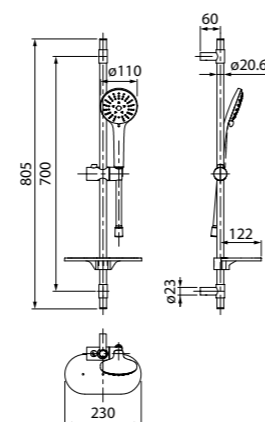

- Цвет: корпус – хром, лицевая часть – серая, светло-серые форсунки
- Стойка из нержавеющей стали, Ø20,6 мм, высота 805 мм
- Лейка для душа из ABS-пластика (3 режима: Rain, Massage, Rain&Massage), Ø110 мм
- Оба крепления регулируются по высоте
- Поворотный керамический дивертор (5 режимов: верхний душ/ручная лейка/микс)
- Мыльница из ABS-пластика
- В комплекте: крепления к стене, держатель лейки, шланг из ПВХ (1,5 м) в оплетке из нержавеющей стали