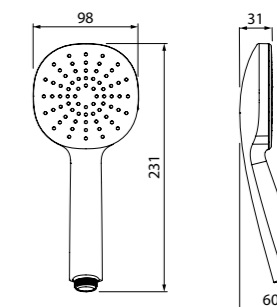

Душевой гарнитур
TSH1601

- Цвет: корпус – хром, лицевая часть и форсунки – серые
- Стойка из нержавеющей стали, Ø15 мм, высота 770 мм
- Лейка для душа: ABS-пластик, (5 режимов: Rain, Massage, Rain&Massage, Rain&Mist, Mist), Ø120 мм
- Вместительная полка-мыльница, с крючком-держателем
- В комплекте: крепления, усиленный шланг из нержавеющей стали (1,5 м) с защитой от перекручивания

Лейки для душа

НОВИНКА

- Цвет: корпус – хром, лицевая часть и форсунки – серые
- Материал: лейка из ABS-пластика, форсунки из эластичного TRP
- Размер: Ø85 мм
- 1 режим: Rain

НОВИНКА

- Цвет: корпус и лицевая часть – черный матовый, серые форсунки
- Материал: лейка из ABS-пластика, силиконовые форсунки
- Размер: Ø120 мм
- 3 режима: Rain, Massage, Rain&Massage, кнопочное переключение режимов
- Инновационные силиконовые форсунки с технологией очищения Cyclone

НОВИНКА

- Цвет: корпус – хром, лицевая часть – темно-серая, серые форсунки
- Материал: лейка из ABS-пластика, силиконовые форсунки
- Инновационные силиконовые форсунки с технологией очищения Cyclone
- Размер: Ø120 мм
- 3 режима: Rain, Massage, Rain&Massage, кнопочное переключение режимов
- Инновационные силиконовые форсунки с технологией очищения Cyclone

НОВИНКА

ХИТ ПРОДАЖ

- Цвет: корпус – хром, лицевая часть и форсунки – серые
- Материал: лейка из ABS-пластика, форсунки из эластичного TRP
- Размер: Ø98 мм
- 1 режим: Rain