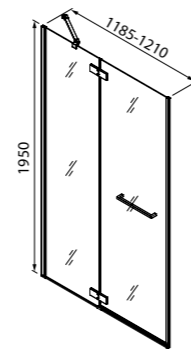

- Цвет: хром
- Регулируемый размер 1185-1210x1950 мм позволяет нивелировать неровность стен до 25 мм
- Алюминиевый профиль
- Прозрачное закаленное стекло толщиной 6 мм
- Удобная ручка из нержавеющей стали
- Подходит поддон арт. BIL5WS0i22