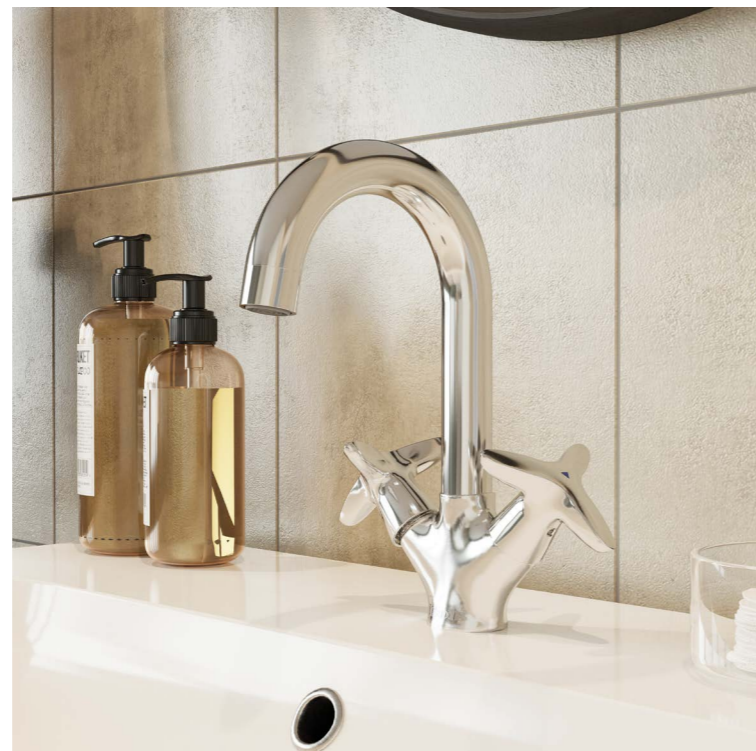

Copter

Смесители Copter – это яркий дизайн и непревзойденная эргономика. Оригинальная форма ручек придает индивидуальность всей коллекции и служит при этом практическим целям – ручки удобно поворачивать даже намыленной рукой.

ХИТ
ПРОДАЖ

- Цвет покрытия: хром
- Силиконовый аэратор
- Кран-буксы: керамические с углом поворота 180°
- В комплекте: гибкая подводка, крепеж

- Цвет покрытия: хром
- Силиконовый аэратор
- Кран-буксы: керамические с углом поворота 180°
- В комплекте: гибкая подводка, крепеж

- Цвет покрытия: хром
- Силиконовый аэратор
- Керамический дивертор
- Кран-буксы: керамические с углом поворота 180°
- В комплекте: эксцентрики с отражателями, комплект прокладок

ХИТ
ПРОДАЖ

- Цвет покрытия: хром
- Силиконовый аэратор
- Керамический дивертор
- Кран-буксы: керамические с углом поворота 180°
- В комплекте: эксцентрики с отражателями, комплект прокладок