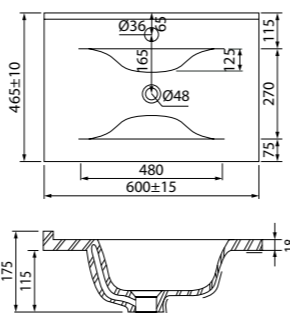

Пенал напольный 360 мм
OXF36W0i97

Удобный выдвижной ящик и эстетичные
стеклянные полки с надежными фиксаторами

Умывальник мебельный 600 мм
0136000i28

Подходит для OXF60W0i95

Состав коллекции:

Тумба
подвесная
600 мм