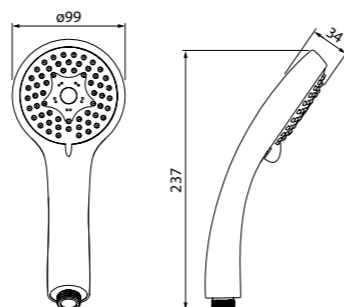

- Цвет: корпус – хром, лицевая часть и форсунки – серые
- Материал: лейка из ABS-пластика, форсунки из эластичного TRP
- Размер: Ø120 мм
- 3 режима: Rain, Massage, Rain&Massage. Переключение на ручке с помощью слайдера