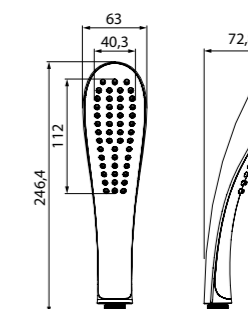

- Цвет: корпус – хром, лицевая часть и форсунки – черные
- Материал: лейка из ABS-пластика, форсунки из эластичного TRP
- Размер: 63x246 мм
- 1 режим (Rain)