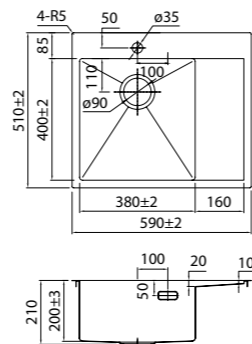

- Размер мойки: 590x510 мм
- Чаша слева
- Глубина чаши: 200 мм
- Поверхность: сатин
- Увеличенная толщина стали: 1,2 мм
- Отверстие под смеситель
- Антишумовое покрытие
- В комплекте: выпуск с трубкой перелива, плоский сифон, крепеж
- Для шкафа шириной от 45 см