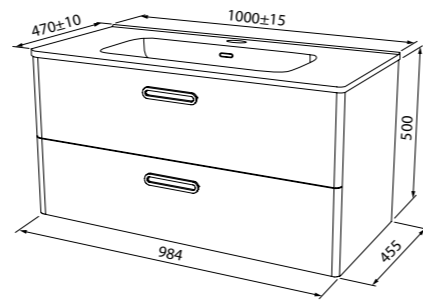

Тумба подвесная 1000 мм
BRI10W1i95K (с умывальником)
BRI10W1i95 (без умывальника)

Плоский керамический умывальник

Умывальник мебельный 600 мм
0106000i28

Подходит для BRI60W0i95K

Пенал подвесной BRI40W0i97