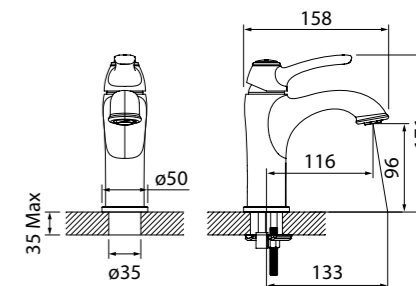

- Цвет покрытия: хром
- Силиконовый аэратор
- В комплекте: гибкая подводка, крепеж