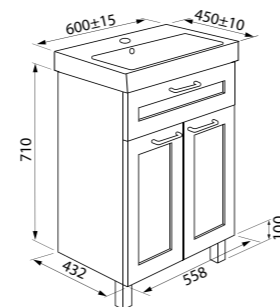

Умывальник мебельный 500 мм
0145000i28

Подходит для NSE50W1i95

Тумба напольная 600 мм
NSE60W2i95K (с умывальником)
NSE60W2i95 (без умывальника)

Хорошая вместительность при небольших габаритах

Умывальник мебельный 600 мм
0146000i28