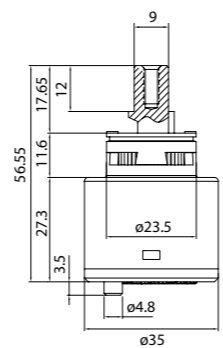

- Диаметр картриджа: 35 мм
- Функция EcoStop и функция EcoControl