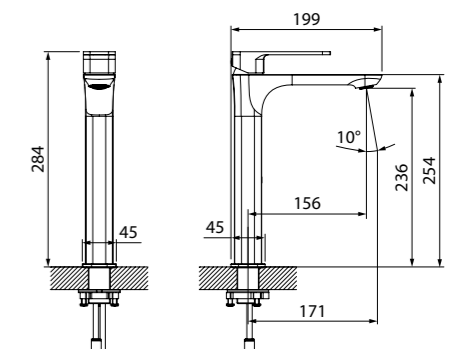

Смеситель для настольного умывальника SLIWT01i01

- Цвет покрытия: белый матовый
- Силиконовый аэратор
- В комплекте: гибкая подводка, крепеж