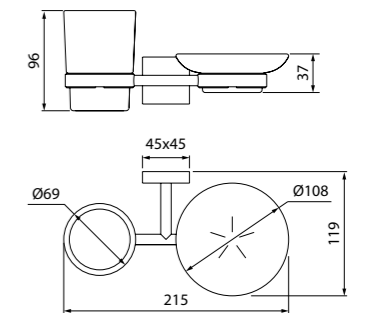

- Цвет: хром
- Материал: матовое стекло, латунь
- В комплекте: крепеж