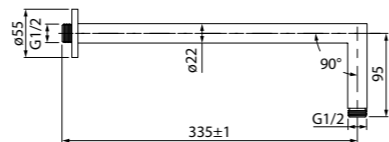

- Цвет: хром
- Материал: латунь
- Размер: длина 335 мм, внутренний Ø22 мм, толщина изделия 0,8 мм
- Никель-хромовое покрытие