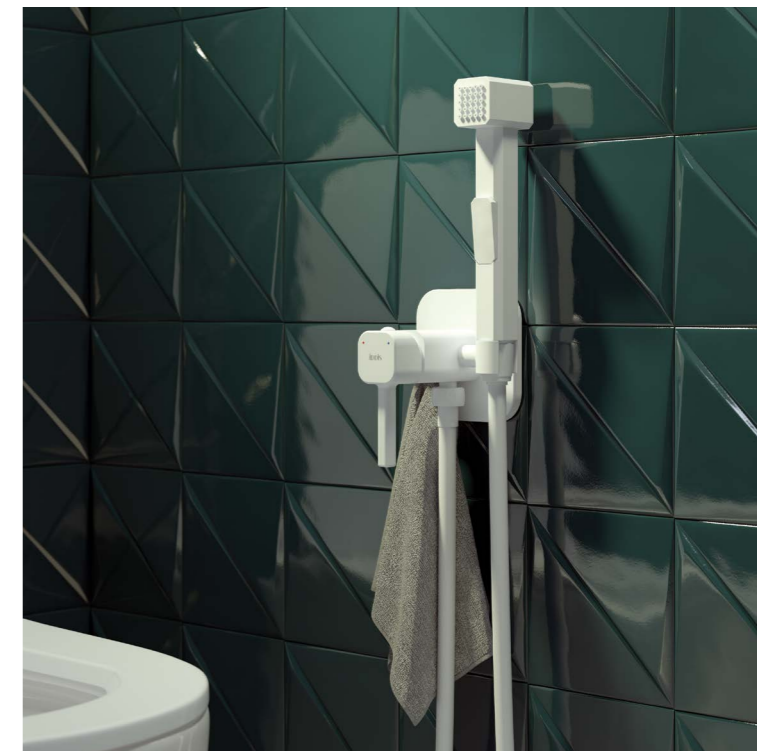

Spring

Линейка цветных встраиваемых смесителей с гигиеническим душем подойдет для современной ванной или туалетной комнаты, привнес в них комфорт и эстетику. Смеситель оборудован крючком для полотенца и держателем для лейки — при необходимости их можно менять местами.