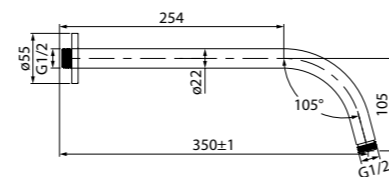

- Цвет: хром
- Материал: латунь
- Размер: длина 350 мм, внутренний Ø22 мм, толщина изделия 0,8 мм
- Никель-хромовое покрытие