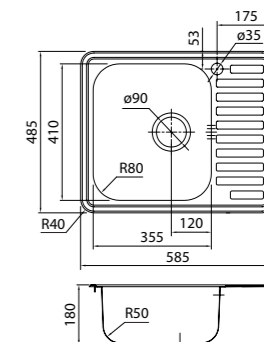

- Размер мойки: 585x485 мм
- Толщина стали: 0,8 мм
- Перелив на чаше
- Глубина чаши: 180 мм
- Отверстие под смеситель
- Уплотнительная прокладка и комплект креплений
- Для шкафа шириной от 45 см

Артикул	Поверхность	Чаша слева	Чаша справа
STR58PLi77	Полированная	•	
STR58PRi77			•
STR58SLi77	Шелк	•	
STR58SRi77			•