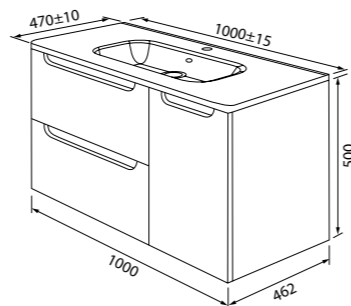

Тумба подвесная 1000 мм
ED110W1i95K (с умывальником)
ED110W1i95 (без умывальника)

Пенал подвесной 400 мм
ED140W0i97

Зеркало 600 мм, ЗЛП108

Зеркало 800 мм, ЗЛП107

Зеркало 1000 мм, ЗЛП109

Умывальник мебельный 600 мм,
0106000i28

Умывальник мебельный 800 мм,
0108000i28

Умывальник мебельный 1000 мм,
0101000i28

Создайте гармоничный интерьер ванной комнаты: