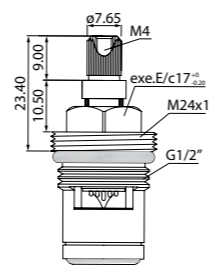

- Тип: керамическая
- Угол поворота: 90 градусов