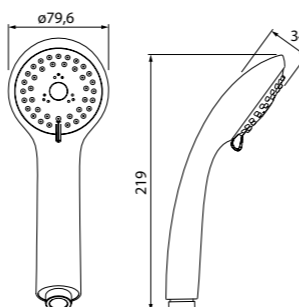

- Цвет: корпус – хром, лицевая часть и форсунки – серые
- Материал: лейка из ABS-пластика, форсунки из эластичного TRP
- Размер: 64,5 x 237 мм
- 1 режим: Rain

- Цвет: корпус – хром, лицевая часть – серая, белые форсунки
- Материал: лейка из ABS-пластика, форсунки из эластичного TRP
- Размер: Ø130 мм
- 5 режимов (Rain, Massage, Rain&Massage, Hard Massage, Rain&HardMassage)

- Цвет: корпус – хром, лицевая часть и форсунки – серые
- Материал: лейка из ABS-пластика, форсунки из эластичного TRP
- Размер: Ø79,6 мм
- 1 режим: Rain

- Цвет: корпус и лицевая часть – черный матовый, белые форсунки
- Материал: лейка из ABS-пластика, силиконовые форсунки
- Размер: Ø131 мм
- 3 режима лейки (Relax: 150 форсунок, 174 форсунки и 350 форсунок), кнопочное переключение режимов
- Оригинальный дизайн форсунок

- Цвет: корпус – хром, лицевая часть и форсунки – серые
- Материал: лейка из ABS-пластика, форсунки из эластичного TRP
- Размер: Ø79,6 мм
- 3 режима: Rain, Massage, Rain&Massage

- Цвет: корпус – хром, лицевая часть – темно-серая, белые форсунки
- Материал: лейка из ABS-пластика, силиконовые форсунки
- Размер: Ø131 мм
- 3 режима лейки (Relax: 150 форсунок, 174 форсунки и 350 форсунок), кнопочное переключение режимов
- Оригинальный дизайн форсунок

- Цвет: корпус – хром, лицевая часть и форсунки – серые
- Материал: лейка из ABS-пластика, форсунки из эластичного TRP
- Размер: Ø99 мм
- 3 режима: Rain, Massage, Rain&Massage

- Цвет: корпус – хром, лицевая часть и форсунки – серые
- Материал: лейка из ABS-пластика, форсунки из эластичного TRP
- Размер: Ø120 мм
- 3 режима: Rain, Massage, Rain&Massage. Переключение на ручке с помощью слайдера