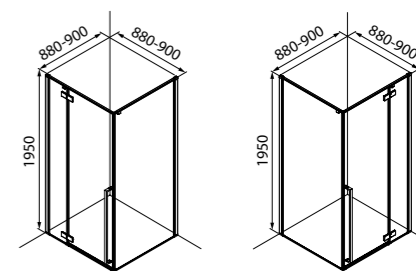

- Цвет: черный матовый
- Регулируемый размер: 880-900x880-900x1950 мм позволяет нивелировать неровность стен до 20 мм
- Прозрачное закаленное стекло толщиной 6 мм
- Удобная ручка из нержавеющей стали
- Подходит поддон BIL5WS9i22
- Установка на поддон или на пол (подходит декоративный профиль арт. SLI5BS0i22, приобретается отдельно)