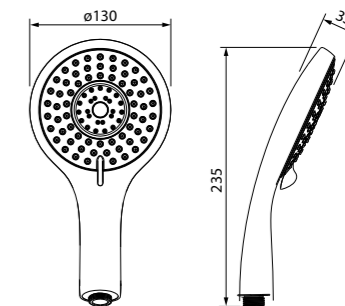

- Цвет: корпус – хром, лицевая часть – серая, белые форсунки
- Материал: лейка из ABS-пластика, форсунки из эластичного TRP
- Размер: Ø130 мм
- 5 режимов (Rain, Massage, Rain&Massage, Hard Massage, Rain&HardMassage)