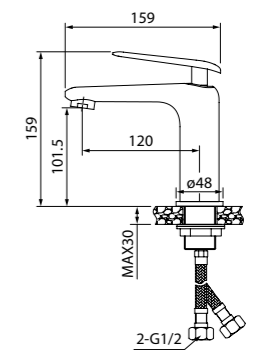

- Цвет покрытия: хром
- Силиконовый аэратор
- В комплекте: гибкая подводка, крепеж