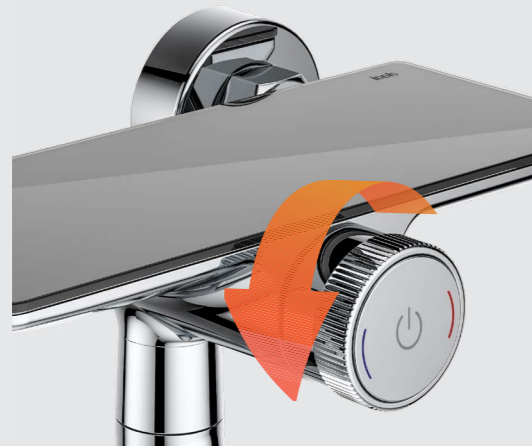

• Регулировка температуры

Температура регулируется вращением боковой поверхности кнопки.

• Стильный эргономичный дизайн

Дизайнерский корпус с декоративными элементами из закаленного стекла будет созвучен как классическому, так и современному интерьеру.

Продуманный функционал: плоская поверхность смесителя легко возьмет на себя роль небольшой полочки – на ней легко разместятся шампуни и гели для душа.