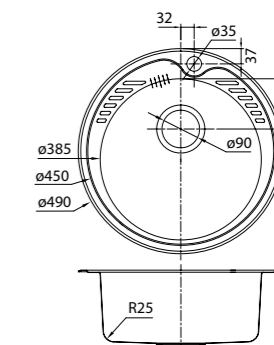

ХИТ ПРОДАЖ

- Диаметр мойки: 505 мм
- Толщина стали: 0,8 мм
- Перелив на чаше
- Глубина чаши: 180 мм
- Отверстие под смеситель
- Уплотнительная прокладка и комплект креплений
- Для шкафа шириной от 45 см

Артикул	Поверхность
SUN50P0i77	Полированная
SUN50S0i77	Шелк