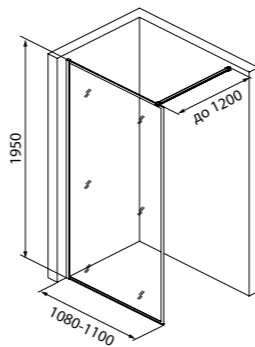

- Цвет: хром
- Регулируемый размер 1080-1100x1950 мм позволяет нивелировать неровность стен до 20 мм
- Алюминиевый профиль
- Прозрачное закаленное стекло толщиной 8 мм