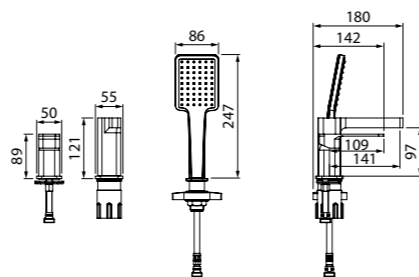

- Цвет покрытия: хром
- Скрытый керамический дивертор интегрирован в поворотный излив
- Пластиковый рассекатель
- В комплекте: шланг из ПВХ в оплетке из нержавеющей стали 2 м в цвете «хром», лейка для душа (1 режим), эксцентрики