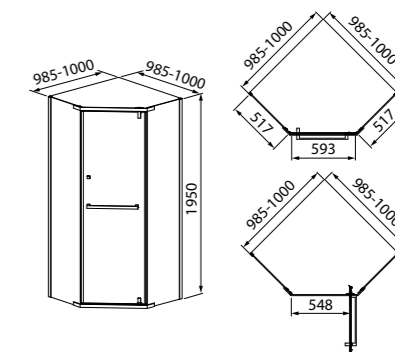

- Цвет: сатин
- Материал: нержавеющая сталь
- Регулируемый размер: 985-1000x1950 мм позволяет нивелировать неровность стен до 15 мм
- Прозрачное закаленное стекло толщиной 8 мм
- Удобная ручка-полотенцедержатель
- Установка на поддон или на пол (подходит декоративный профиль арт. STE5WS0i22, приобретается отдельно)