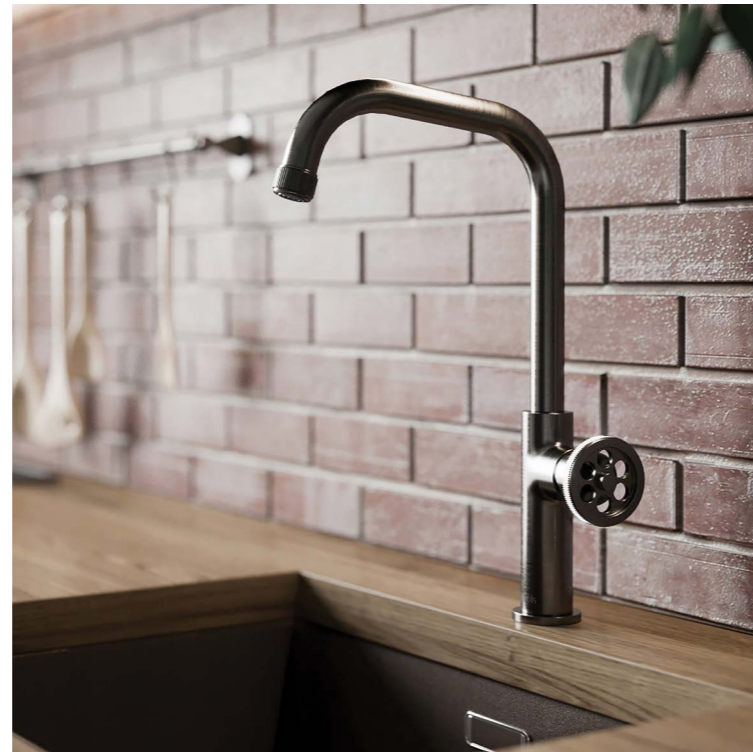

Grange

НОВАЯ
КОЛЛЕКЦИЯ

Цветные смесители из новой коллекции Grange прекрасно дополняют интерьер в трендовом стиле лофт. Запоминающийся дизайн и яркие неординарные детали, такие как круглая дизайнерская ручка — находка для тех кто превыше всего ценит индивидуальность.