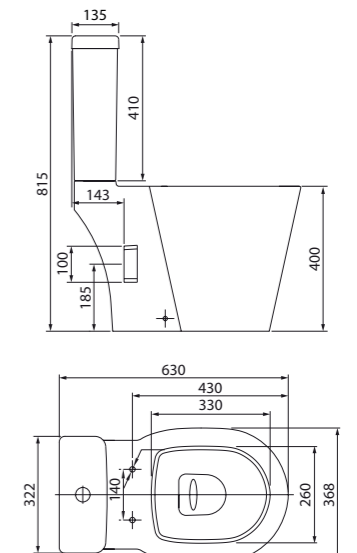

Особое преимущество:

Безободковая конструкция чаши

Унитаз-компакт CAL2DSEi24

- Размер: 630x368x815 мм
- Сиденье: дюропласт
- Полный омыв чаши
- Крышка и сиденье унитаза опускаются плавно и бесшумно
- На время уборки сиденье легко снимается с чаши и без труда устанавливается обратно
- Система антивсплеск
- Арматура: с системой двойного слива
- Выпуск: скрытый, горизонтальный
- Крепеж: скрытый в полу
- Подвод воды: нижний