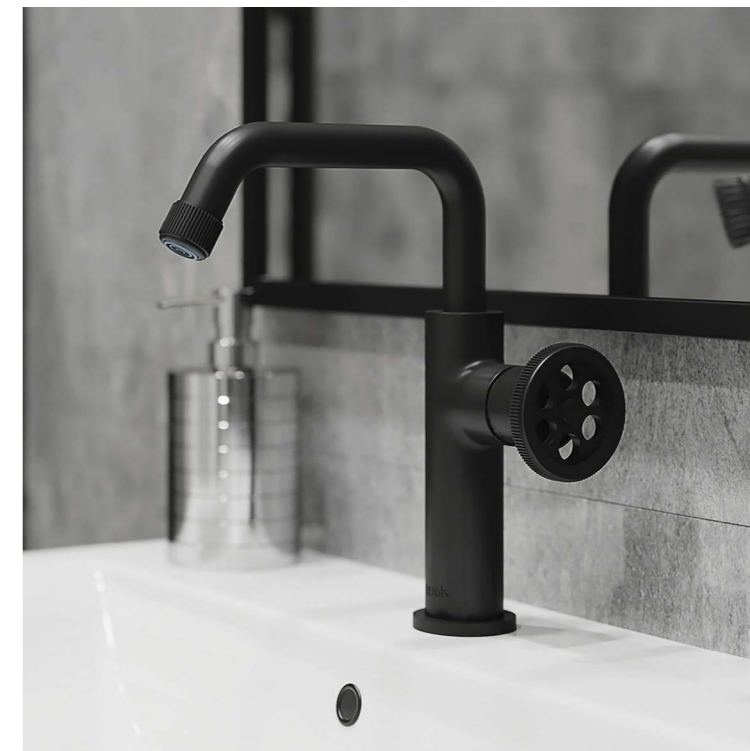

Смеситель для кухни BRDSB00i05

- Цвет покрытия: хром
- Скрытый пластиковый аэратор
- В комплекте: гибкая подводка, крепеж

Grange

НОВАЯ КОЛЛЕКЦИЯ

Смесители из новой коллекции Grange в черном матовом цвете прекрасно дополнят интерьер в трендовом стиле лофт. Запоминающийся дизайн и яркие неординарные детали, такие как круглая дизайнерская ручка — находка для тех кто превыше всего ценит индивидуальность.