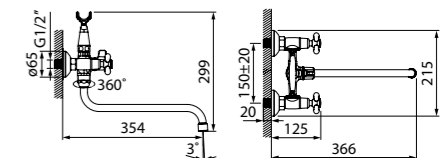

Смеситель для ванны с длинным изливом с душевыми аксессуарами JEASBL2i10

- Цвет покрытия: хром
- Силиконовый аэратор
- Кран-буксы: керамические с углом поворота 180°
- Дивертор: керамический
- Длина излива: 300 мм
- В комплекте: усиленный шланг из нержавеющей стали 1,5 м с защитой от перекручивания; держатель для лейки на корпусе; лейка для душа (3 режима: Rain, Massage, Rain&Massage)
- Поворотные рога