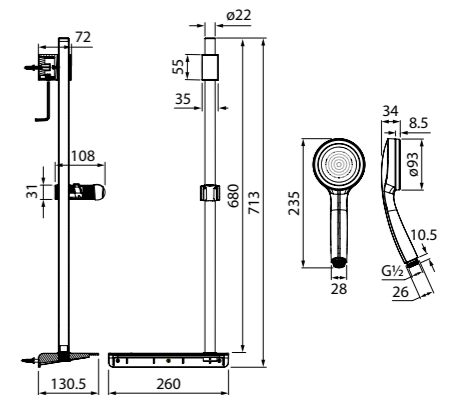

- Цвет: корпус – хром, лицевая часть и форсунки – белые
- Стойка из нержавеющей стали, Ø22 мм, высота 680 мм
- Лейка для душа из ABS-пластика (1 режим: Relax – 355 отверстий), разборный механизм лейки, Ø95 мм. В комплекте: сменный диск из нержавеющей стали, с режимом Relax-Massage (205 отверстий)
- Полка из ABS-пластика, размер 260x130,5 мм
- В комплекте: шланг из ПВХ (1,5 м) с защитой от перекручивания