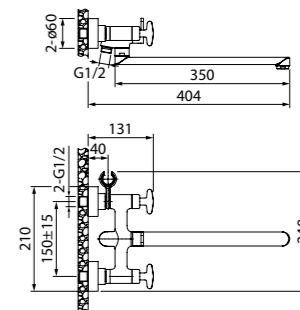

Смеситель для ванны с длинным изливом ACRSBL2i10WA

- Цвет покрытия: хром
- Кран-буксы: керамические с углом поворота 180°
- Силиконовый аэратор
- Длина излива: 350 мм

Смеситель для душа ACRSB00i03

- Цвет покрытия: хром
- Кран-буксы: керамические с углом поворота 180°
- Силиконовый аэратор