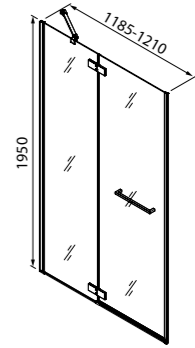

- Цвет: черный матовый
- Регулируемый размер 1185-1210x1950 мм позволяет нивелировать неровность стен до 25 мм
- Алюминиевый профиль
- Прозрачное закаленное стекло толщиной 6 мм
- Водоотталкивающее покрытие
- Удобная ручка из нержавеющей стали
- Подходит поддон арт. BIL5WS0i22