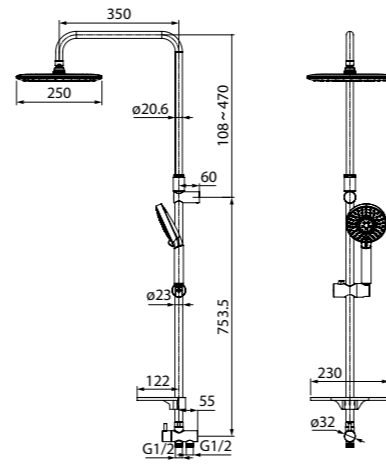

- Цвет: корпус – хром, лицевая часть – белая, темно-серые форсунки
- Штанга: телескопическая, 860–1223 мм, нержавеющая сталь; душевая насадка: верхняя, Ø250 мм; лейка для душа: ABS-пластик, Ø118 мм (5 режимов: Rain, Massage, Rain&Massage, Hard Massage, Rain&HardMassage)
- Поворотный керамический дивертор (3 режима: верхний душ/ручная лейка/микс)
- Полка из ABS-пластика
- Верхнее крепление регулируется по высоте
- В комплекте: крепления к стене, держатель лейки, два шланга ПВХ в оплетке из нержавеющей стали (1,5 м и 0,6 м)