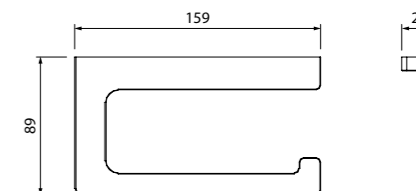

- Цвет: графит
- Материал: матовое стекло, сплав металлов
- В комплекте: крепеж

- Цвет: графит
- Материал: матовое стекло, сплав металлов
- В комплекте: крепеж

- Цвет: корпус – графит, рабочая поверхность ерша – черная
- Материал: матовое стекло, сплав металлов
- В комплекте: крепеж

Создайте гармоничный интерьер ванной комнаты:

Slide

НОВАЯ
КОЛЛЕКЦИЯ

Коллекция аксессуаров Slide – новая эстетика, выходящая за рамки привычного. Четкие линии, лаконичный белый цвет и мягкое свечение матового стекла делают аксессуары коллекции особенно выразительными в интерьерах сдержанной или контрастной цветовой гаммы.

- Цвет: белый матовый
- Материал: сплав металлов
- В комплекте: крепеж

- Цвет: белый матовый
- Материал: сплав металлов
- В комплекте: крепеж

- Цвет: белый матовый
- Материал: сплав металлов
- В комплекте: крепеж