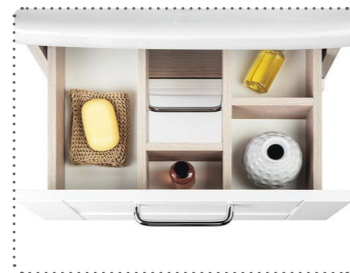

Тумба напольная 600 мм

Пенал напольный 360 мм

Шкаф-зеркало 500 мм

Шкаф-зеркало 600 мм

Тумба напольная 500 мм
NSE50W1i95K (с умывальником)
NSE50W1i95 (без умывальника)

Встроенный организатор в верхнем ящике