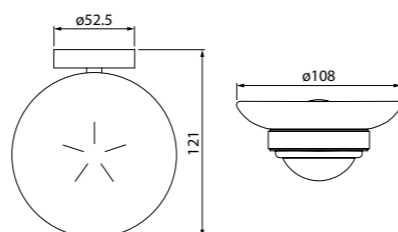

Мыльница SENSSG0i42

- Цвет: хром
- Материал: матовое стекло, сплав металлов
- В комплекте: крепеж