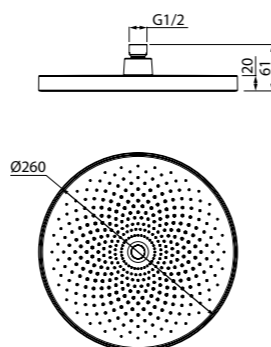

НОВИНКА

- Цвет: черный матовый
- Материал: латунь
- Размер: длина 69 мм, Ø 21 мм

Верхняя лейка SpaHome SPA26BPi64

- Цвет: корпус и лицевая часть – черный матовый, белые форсунки
- Материал: лейка из ABS-пластика, силиконовые форсунки
- Размер: Ø260 мм
- Оригинальный дизайн форсунок
- Большое количество форсунок с микроотверстиями создает мягкий широкий поток воды