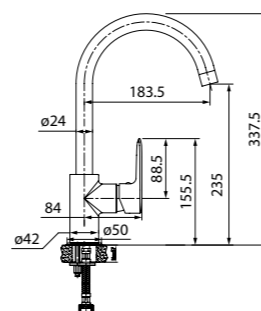

- Цвет покрытия: состаренное серебро
- Силиконовый аэратор
- В комплекте: гибкая подводка, крепеж