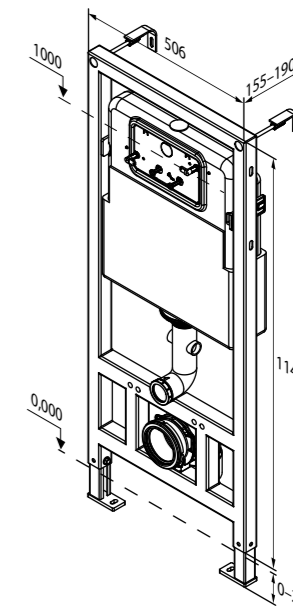

Neofix		Profix
1140	Высота рамы (мм)	1140
0-200	Регулировка высоты ножек от уровня чистового пола (мм)	0-200
-	Выдвижная верхняя рама (мм)	-
155-190	Глубина крепления к стене (мм)	155-190
Полиэтилен	Смывной бачок	ABS-пластик