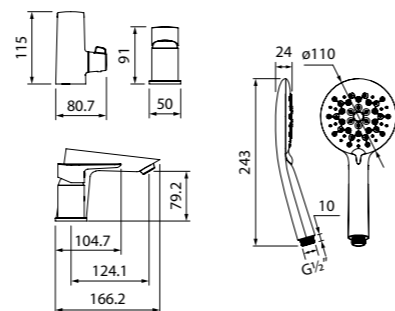

- Цвет покрытия: белый/хром
- Силиконовый аэратор
- Керамический дивертор
- В комплекте: шланг из ПВХ в оплетке из нержавеющей стали 2 м в цвете хром, лейка (3 режима), эксцентрики