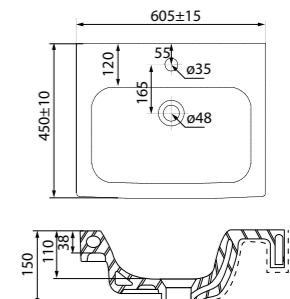

Создайте гармоничный интерьер ванной комнаты:

Смесители Sena
стр. 88

Аксессуары для душа Sena
стр. 282

Аксессуары для ванной комнаты Sena: стр. 337