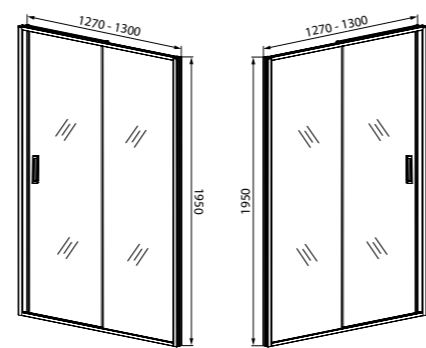

- Цвет: хром
- Регулируемый размер 1270-1300x1950 мм позволяет нивелировать неровность стен до 30 мм
- Глянцевый алюминиевый профиль
- Прозрачное закаленное стекло толщиной 6 мм
- Удобная ручка из сплава металлов