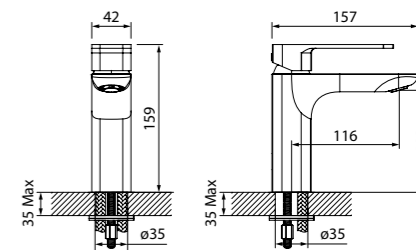

- Цвет покрытия: черный матовый/розовое золото
- Силиконовый аэратор с функцией регулировки потока воды
- В комплекте: гибкая подводка, крепеж