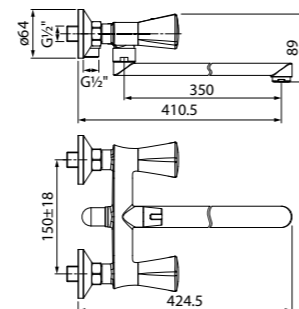

Смеситель для ванны с длинным изливом
BOUSBL2i10WA

- Цвет покрытия: хром
- Силиконовый аэратор
- Керамический дивертор
- Кран-буксы: керамические с углом поворота 180°
- В комплекте: эксцентрики с отражателями, комплект прокладок