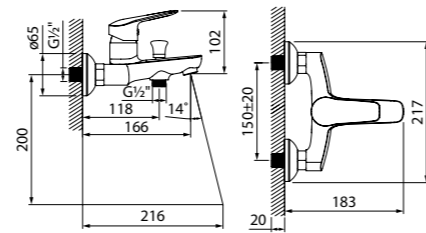

Смеситель для ванны
TORSB00i02WA

- Цвет покрытия: хром
- Силиконовый аэратор
- Дивертор: вытяжной фиксируемый
- В комплекте: эксцентрики
- с отражателями

Смеситель для ванны с длинным
изливом TORSBL2i10WA

- Цвет покрытия: хром
- Силиконовый аэратор
- Керамический дивертор
- Длина излива: 350 мм
- В комплекте: эксцентрики с отражателями

Смеситель для душа TORSB00i03

- Цвет покрытия: хром
- В комплекте: эксцентрики, отражатели

Смеситель на борт ванны
на 1 отверстие TORSB10i07

- Цвет покрытия: хром
- Силиконовый аэратор
- Керамический дивертор
- В комплекте: усиленный шланг из нержавеющей стали 1,5 м с защитой от перекручивания, лейка (1 режим: Rain, Ø85 мм), настенный держатель для лейки

Смеситель на борт ванны
на 3 отверстия TORSB30i07

- Цвет покрытия: хром
- Силиконовый аэратор
- Керамический дивертор
- В комплекте: усиленный шланг из нержавеющей стали 1,5 м с защитой от перекручивания, лейка (1 режим: Rain, Ø85 мм), настенный держатель для лейки

Смеситель термостатический
с верхним душем TORSBBT106

- Цвет покрытия: хром
- Экономичный смесителем с термостатом и скрытым в изливе поворотным керамическим дивертором для переключения воды на ручную и верхнюю душевые лейки
- Силиконовый аэратор
- В комплекте: душевая стойка с регулировкой по высоте; верхняя лейка (194 мм); лейка (1 режим: Rain, Ø85 мм); душевой шланг из ПВХ в оплетке из нержавеющей стали (1,5 м); эксцентрики; отражатели; комплект крепежа

ХИТ ПРОДАЖ

Смеситель для кухни
TORSBL0i05

- Цвет покрытия: хром
- Силиконовый аэратор
- Угол поворота излива: 360°
- В комплекте: гибкая подводка, крепеж, пластиковая проставка для надежной фиксации смесителя на мойке

Создайте гармоничный интерьер ванной комнаты: