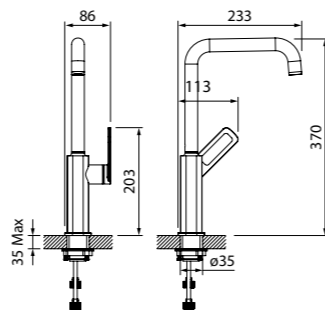

- Цвет покрытия: черный матовый
- Ручка движется только на себя, что позволит установить смеситель близко к стене
- Пластиковый аэратор
- Угол поворота излива: 360°
- В комплекте: гибкая подводка, крепеж