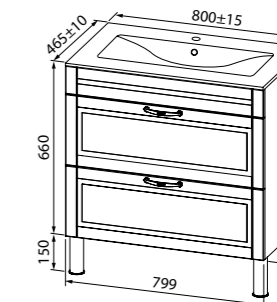

New Mirro

NMIR50Wi95K NMIR50Wi95 NMIR60Wi95K NMIR60Wi95 NMIR80Wi95K NMIR80Wi95 NMIR502i99 NMIR802i99 0015000U28 0016000U28

0018000i28 стр. 205

Sena

NSE50W1i95K NSE50W1i95 NSE60W2i95K NSE60W2i95 SEN3600i97 SEN5000i99 SEN6000i99 0145000i28 0146000i28 стр. 208

Torr

TOR40W1i95K TOR40W1i95 TOR40WRi95K TOR40WRi95 TOR4000i98 0014000U28 стр. 210

Oxford

НОВАЯ КОЛЛЕКЦИЯ

Oxford – модное сочетание классического стиля со стилем ретро. Коллекция органично впишется в любой интерьер благодаря сбалансированному дизайну и элегантному фрезерованному фасаду. Полированные ножки и ручки тумбы гармонично дополняют белый полуматовый фасад.

Состав коллекции:

Тумба напольная 600 мм

Тумба напольная 800 мм

Тумба напольная 1000 мм

Пенал напольный 360 мм

Тумба напольная 600 мм
OXF60W0i95K (с умывальником)
OXF60W0i95 (без умывальника)

ХИТ ПРОДАЖ

Фрезеровка на фасадах, декоративные ручки и два удобных выдвижных ящика

Тумба напольная 800 мм
OXF80W0i95K (с умывальником)
OXF80W0i95 (без умывальника)

ХИТ ПРОДАЖ

Пластиковый ограничитель под сифон