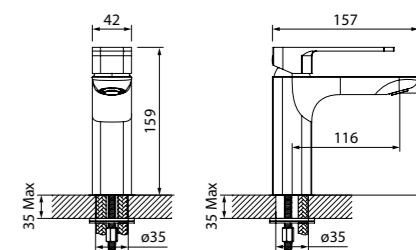

- Цвет покрытия: черный матовый
- Силиконовый аэратор с функцией регулировки потока воды
- В комплекте: гибкая подводка, крепеж