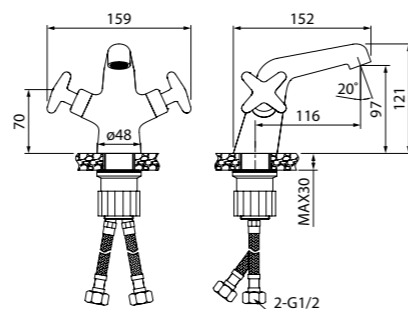

- Цвет покрытия: хром
- Кран-буксы: керамические с углом поворота 180°
- Силиконовый аэратор
- В комплекте: гибкая подводка (40 см)