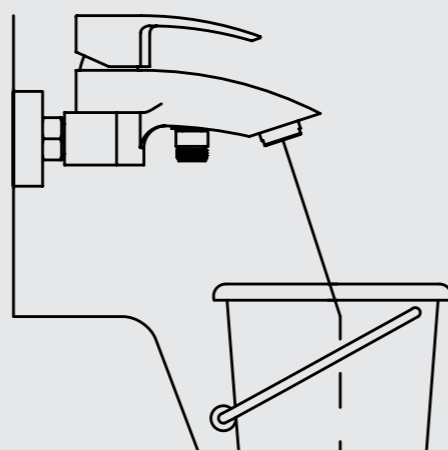

240±20 мм

удобно пользоваться

Расстояние от центра корпуса смесителя для умывальника до точки падения струи воды в умывальник должно равняться 160±20 мм — это гарантирует удобство и комфорт во время мытья рук.

удобно пользоваться

Расстояние от центра корпуса смесителя для ванны с коротким изливом до точки падения струи воды в ванну должно равняться 240±20 мм, что позволит с комфортом набирать воду в ванну и различные емкости.

Экономичные аэраторы

ЛЕГКАЯ ОЧИСТКА АЭРАТОРА

Силиконовый аэратор легко очистить от загрязнений, ржавчины и известковых отложений — достаточно провести по нему пальцем. Ровный и мягкий поток воды как в день покупки.

КОММУНАЛЬНЫЕ РАСХОДЫ НИЖЕ

Встроенный в аэратор ограничитель потока сокращает расход воды без ущерба комфорту. Расходы на коммунальные платежи снижаются.

Сетка-фильтр