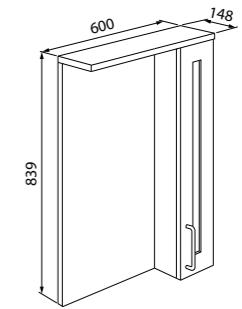

Sena

Коллекция Sena выполнена в легком стиле французского прованса в актуальном цветовом решении: фасады теплого молочного оттенка с отделкой под дерево с приятным декором, умывальник классической формы, прямые ручки с мягко скругленными углами. Коллекция Sena станет отличным дополнением для любого интерьера ванной комнаты, особенно в светлых и натуральных оттенках.

Состав коллекции:

Создайте гармоничный интерьер ванной комнаты:

Смесители Sena
стр. 88

Аксессуары для душа Sena
стр. 282

Аксессуары для ванной комнаты Sena: стр. 337