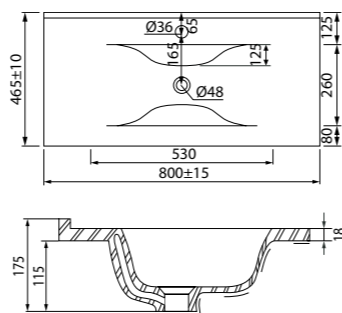

Тумба
подвесная
800 мм

Тумба
подвесная
1000 мм

Пенал
подвесной
400 мм

Зеркало
600 мм

Зеркало
800 мм

Зеркало
1000 мм

Умывальник мебельный 800 мм
0138000i28

Подходит для OXF80W0i95