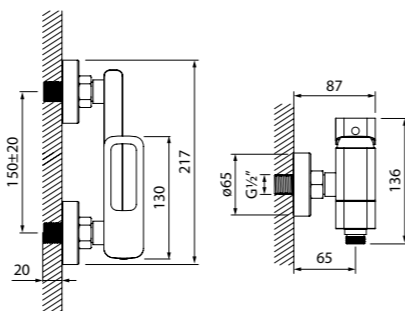

- Цвет покрытия: хром
- Скрытый керамический дивертор интегрирован в поворотный излив
- Пластиковый рассекатель
- В комплекте: эксцентрики с отражателями, крепеж