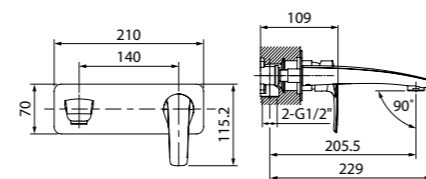

Встраиваемый смеситель
для умывальника RAYBL00i65

- Цвет покрытия: черный матовый
- Длина излива: 163 мм
- Силиконовый аэратор
- Без дивертора
- В комплекте: корпус смесителя, излив, ручка, декоративная накладка смесителя