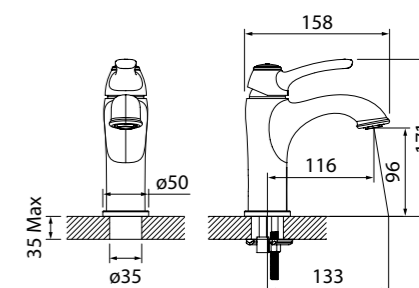

- Цвет покрытия: желтое золото
- Силиконовый аэратор
- В комплекте: гибкая подводка, крепеж