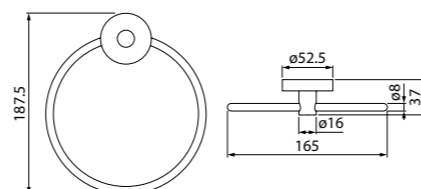

- Цвет: хром
- Материал: сплав металлов
- В комплекте: крепеж

Аксессуары для душа Sena
стр. 282