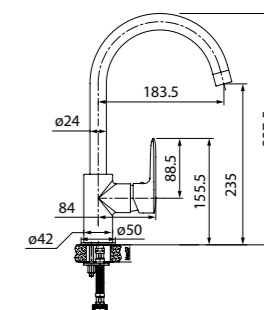

- Цвет покрытия: белый матовый
- Силиконовый аэратор
- В комплекте: гибкая подводка, крепеж

НОВИНКА

Смеситель для кухни
CU2LBJ0i05

- Цвет покрытия: состаренная латунь
- Силиконовый аэратор
- В комплекте: гибкая подводка, крепеж