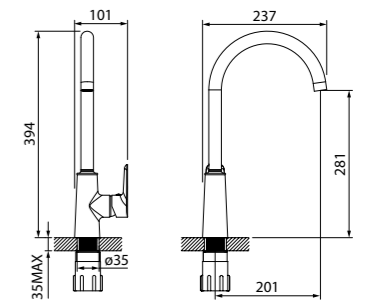

- Цвет покрытия: белый/хром
- Силиконовый аэратор
- Угол поворота излива: 360°
- В комплекте: гибкая подводка, крепеж