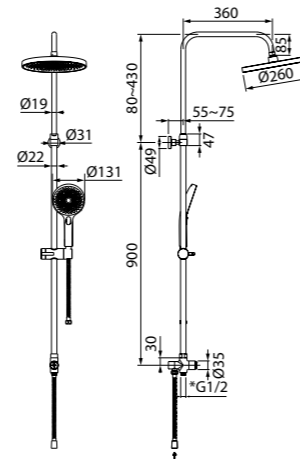

Душевой гарнитур Sena SEN3F70i16

- Цвет: корпус – хром, лицевая часть – белая, серые форсунки
- Стойка из нержавеющей стали, Ø22 мм, высота 702,4 мм, держатель-слайдер
- Ручная лейка из ABS-пластика (3 режима: Rain, Massage, Rain&Massage), кнопочное переключение режимов, встроенная мембрана из нержавеющей стали, размер 112x257 мм
- Хромированная мыльница из ABS-пластика
- В комплекте: шланг ПВХ в оплетке из нержавеющей стали (1,5 м) с защитой от перекручивания