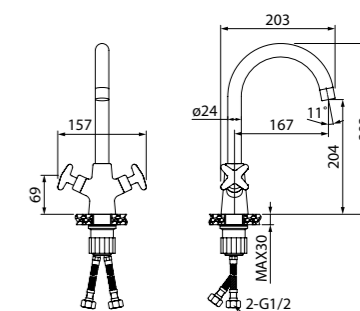

- Цвет покрытия: хром
- Кран-буксы: керамические с углом поворота 180°
- Силиконовый аэратор
- В комплекте: гибкая подводка (40 см)