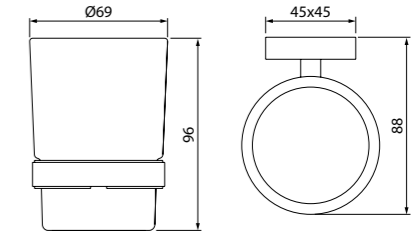

- Цвет: хром
- Материал: матовое стекло, латунь
- В комплекте: крепеж