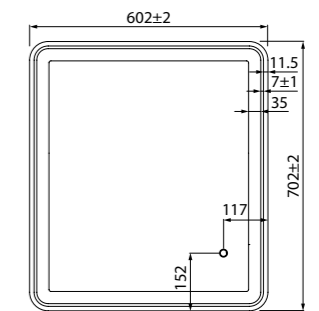

Cloud

ХИТ ПРОДАЖ

Современный вид коллекции придает сочетание строгих геометрических форм умывальника с плавными линиями интегрированных ручек.

Состав коллекции: