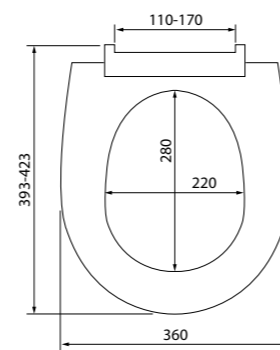

- Материал: полипропилен
- Крепления: полиамид
- Крышка плавно и тихо закрывается