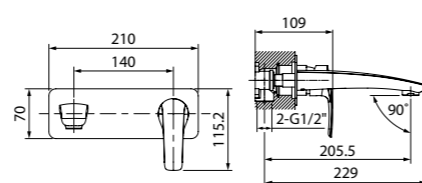

Создайте гармоничный интерьер ванной комнаты:

Душевая зона Ray стр. 260, 280

Аксессуары для душа Ray стр. 282

Встраиваемый смеситель для умывальника RAYSB00i65

НОВИНКА

- Цвет покрытия: хром
- Длина излива: 163 мм
- Силиконовый аэратор
- Без дивертора
- В комплекте: корпус смесителя, излив, ручка, декоративная накладка смесителя