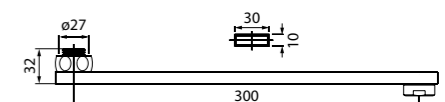

- Аэратор: пластиковый со специальной сеткой для снижения шума
- Длина излива: 300 мм