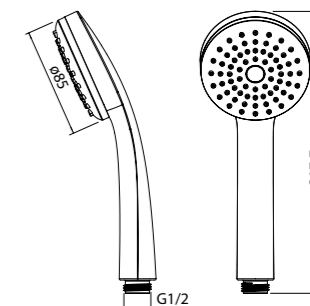

Лейки для душа

НОВИНКА

- Цвет: корпус – хром, лицевая часть и форсунки – серые
- Материал: лейка из ABS-пластика, форсунки из эластичного TRP
- Размер: Ø85 мм
- 1 режим: Rain