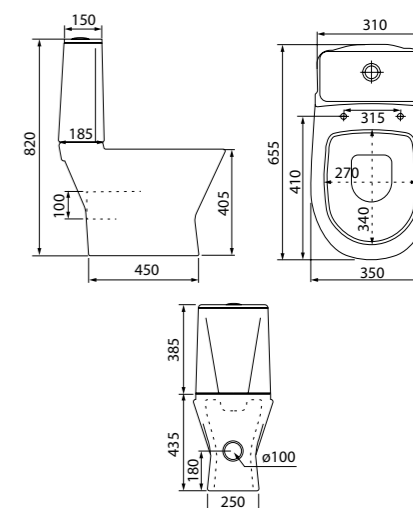

- Размер: 655x350x820 мм
- Сиденье: дюропласт
- Крышка и сиденье унитаза опускаются плавно и бесшумно
- На время уборки сиденье легко снимается с чаши и без труда устанавливается обратно
- Система антивсплеск
- Арматура: двухуровневая
- Выпуск: скрытый, горизонтальный
- Подвод воды: нижний
- Установка бачка: поверх унитаза
- Режим слива воды: две кнопки
- Скрытый гидрозатвор