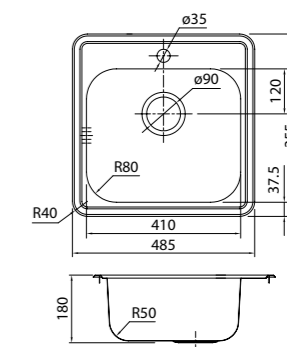

- Размер мойки: 485x485 мм
- Толщина стали: 0,8 мм
- Перелив на чаше
- Глубина чаши: 180 мм
- Отверстие под смеситель
- Уплотнительная прокладка и комплект креплений
- Для шкафа шириной от 50 см

Артикул	Поверхность
STR48P0i77	Полированная
STR48S0i77	Шелк