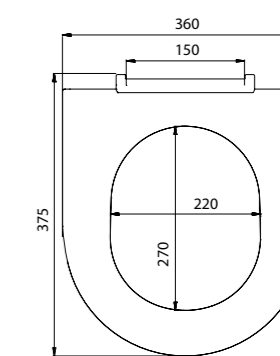

Сиденья из полипропилена

Характеристики сидений

Артикул	Материал	Материал креплений	Плавно и тихо закрывается	Легко снять	Ширина, мм	Длина, мм
004PPS3i31	полипропилен	полиамид	+	-	357	457
005PPS3i31	полипропилен	полиамид	+	-	360	393-423
142PPS0i31	полипропилен	полиамид	+	-	360	369-406
ID 01 046.1	полипропилен	полиамид	-	-	350	407-447
ID 01 107.1	полипропилен	полиамид	-	-	362	375-395
ID 01 138.1	полипропилен	полиамид	-	-	360	375-428
ID 01 061.1	полипропилен	полиамид	-	-	360	410-450

- Материал: полипропилен
- Крепления: полиамид
- Крышка плавно и тихо закрывается

- Материал: полипропилен
- Крепления: полиамид
- Крышка плавно и тихо закрывается

- Материал: полипропилен
- Крепления: полиамид
- Крышка плавно и тихо закрывается

- Материал: полипропилен
- Крепления: полиамид

- Материал: полипропилен
- Крепления: полиамид

- Материал: полипропилен
- Крепления: полиамид

- Материал: полипропилен
- Крепления: полиамид