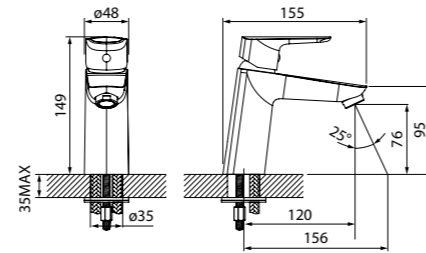

ХИТ
ПРОДАЖ

- Цвет покрытия: хром
- Силиконовый аэратор
- В комплекте: гибкая подводка, крепеж