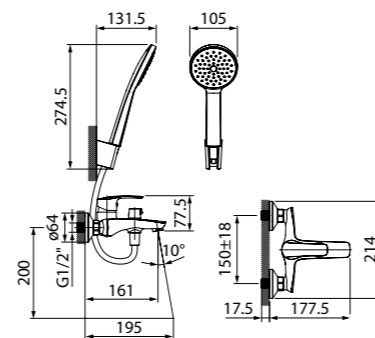

Ray

НОВАЯ
КОЛЛЕКЦИЯ

Коллекция цветных смесителей Ray выделяется своей практичностью, органично сочетаясь с любыми вариантами дизайнерских решений. Благодаря трендовому черному покрытию смеситель станет ярким акцентом современного интерьера ванной.

Ray

НОВАЯ
КОЛЛЕКЦИЯ

Коллекция цветных смесителей Ray выделяется своей практичностью, органично сочетаясь с любыми вариантами дизайнерских решений. Благодаря стильному сатиновому покрытию смеситель станет ярким акцентом современного интерьера ванной.

- Цвет покрытия: черный матовый
- Силиконовый аэратор
- В комплекте: гибкая подводка, крепеж

- Цвет покрытия: сатин
- Силиконовый аэратор
- В комплекте: гибкая подводка, крепеж

- Цвет покрытия: черный матовый
- Длина излива: 163 мм
- Силиконовый аэратор
- Без дивертора
- В комплекте: корпус смесителя, излив, ручка, декоративная накладка смесителя

- Цвет покрытия: сатин
- Длина излива: 163 мм
- Силиконовый аэратор
- Без дивертора
- В комплекте: корпус смесителя, излив, ручка, декоративная накладка смесителя

- Цвет покрытия: черный матовый
- Дивертор: керамический
- Силиконовый аэратор
- В комплекте: лейка из ABS-пластика, держатель, шланг ПВХ (1,5 м), эксцентрики с отражателями, комплект уплотнительных колец

- Цвет покрытия: сатин
- Дивертор: керамический
- Силиконовый аэратор
- В комплекте: лейка из ABS-пластика, держатель, шланг ПВХ (1,5 м), эксцентрики с отражателями, комплект уплотнительных колец

Создайте гармоничный интерьер ванной комнаты:

Душевая зона Ray
стр. 260, 280

Выпуск для умывальника Slide
стр. 355