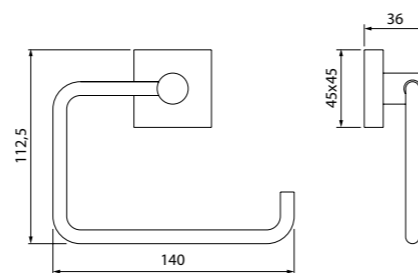

- Цвет: хром
- Материал: латунь
- В комплекте: крепеж

- Цвет: хром
- Материал: латунь
- В комплекте: крепеж

- Цвет: корпус – хром, рабочая поверхность ерша – черная
- Материал: матовое стекло, латунь
- В комплекте: крепеж

- Цвет: хром
- Материал: латунь
- В комплекте: крепеж

- Цвет: хром
- Материал: латунь
- В комплекте: крепеж

- Цвет: хром
- Материал: латунь
- В комплекте: крепеж

Создайте гармоничный интерьер ванной комнаты: