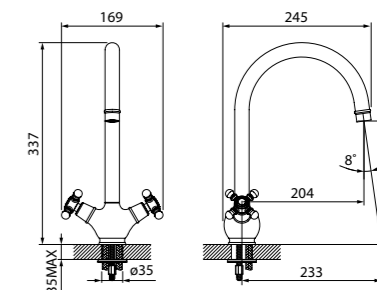

- Цвет покрытия: хром
- Силиконовый аэратор
- Кран-буксы: керамические с углом поворота 180°
- Угол поворота излива: 360°
- В комплекте: гибкая подводка, крепеж