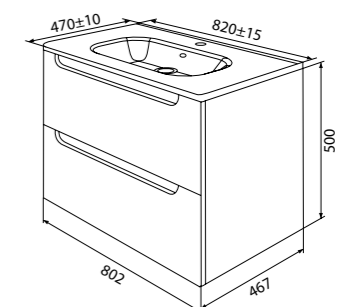

Тумба подвесная 600 мм
EDI60W0i95K (с умывальником)
EDI60W0i95 (без умывальника)

Ограничитель под сифон

Тумба подвесная 800 мм
EDI80W0i95K (с умывальником)
EDI80W0i95 (без умывальника)

Фасад без выступающих частей