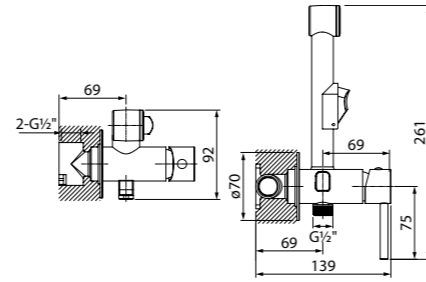

НОВИНКА

- Цвет покрытия: белый матовый
- Крючок для полотенца
- Однозахватный
- Без дивертора
- В комплекте: шланг из ПВХ 1.2 м, гигиеническая лейка из ABS-пластика