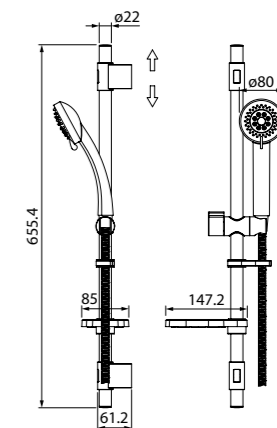

- Цвет: корпус – хром, лицевая часть – серая, форсунки – светло-серые
- Стойка из нержавеющей стали, Ø22 мм, высота 656 мм
- Лейка для душа: ABS-пластик, (3 режима: Rain, Massage, Rain&Massage, Mist), Ø80 мм
- Верхнее крепление регулируется по высоте
- Мыльница из ABS-пластика
- В комплекте: крепления, кольцо для фиксации шланга, усиленный шланг из нержавеющей стали (1,5 м) с защитой от перекручивания