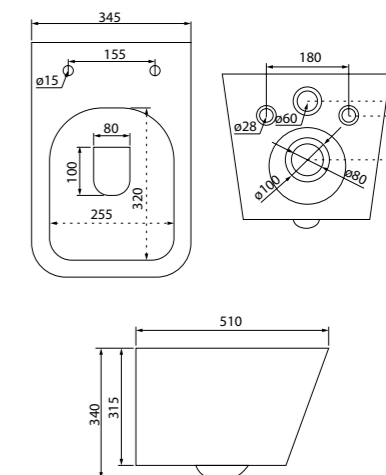

Особое преимущество:

Создайте гармоничный интерьер ванной комнаты:

Смесители Bild
стр. 35

Душевая зона Bild
стр. 275

Аксессуары для душа Bild
стр. 282