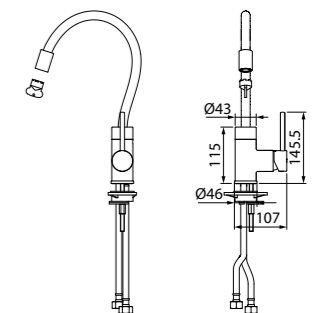

Смеситель для кухни CD56101C

- Цвет покрытия: хром
- Силиконовый аэратор
- Угол поворота излива: 360°
- В комплекте: гибкая подводка, крепеж

Смеситель для кухни K36SBJBi05

- Излив черного цвета
- Армирующая оплетка из нержавеющей стали
- Пластиковый скрытый аэратор Neoperl
- В комплекте: гибкая подводка, крепеж, пластиковая прокладка для надежной фиксации смесителя на мойке