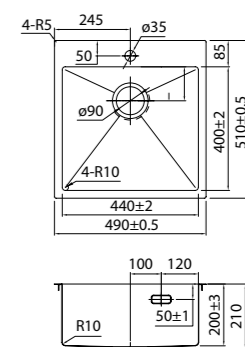

- Размер мойки: 490x510 мм
- Глубина чаши: 200 мм
- Поверхность: сатин
- Увеличенная толщина стали: 1 мм
- Отверстие под смеситель
- Антишумовое покрытие
- В комплекте: выпуск с трубкой перелива, плоский сифон, крепеж
- Для шкафа шириной от 50 см