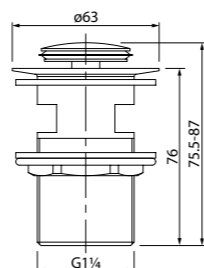

Сервисное обслуживание

Продукция торговой марки IDDIS® полностью соответствует всем техническим стандартам и санитарно-гигиеническим нормам, действующим на территории Российской Федерации. В подтверждение высокого уровня качества продукции наша компания выполняет гарантийные обязательства и осуществляет сервисное обслуживание на всей территории продаж.

ЕДИНЫЙ ТЕЛЕФОН СЛУЖБЫ СЕРВИСА:

8 (800) 234-77-67

Звонок по России бесплатный, с 9:30 до 18:00 по московскому времени

По этому телефону можно обратиться по вопросам:

- сервисного обслуживания;
- гарантийного обслуживания;
- информационной поддержки по продукции.

Единая служба сервиса осуществляет координацию всех обращений и поможет потребителю связаться с любым из сервисных центров на территории России.

Также вы можете оставить заявку на обслуживание на сайте сервисной службы: service.skl-co.ru/new. Для уточнения деталей оператор свяжется с вами по указанному телефону в рабочее время.

В течение всего гарантийного срока специалисты сервисных центров осуществляют **БЕСПЛАТНЫЙ** выезд к покупателям по гарантийным случаям в городах, где расположены сервисные центры. Если в городе, где находится потребитель, сервисный центр отсутствует, решение всех вопросов гарантийного обслуживания продукции осуществляется через магазин, где она была приобретена.

Сервисные центры действуют во многих городах Российской Федерации и странах СНГ:

РФ

г. Санкт-Петербург
г. Москва
г. Абакан
г. Анапа
г. Армавир
г. Барнаул
г. Белгород
г. Брянск
г. Великий Новгород
г. Владикавказ
г. Волгодонск
г. Воронеж
г. Геленджик
г. Екатеринбург
г. Иваново
г. Ижевск
г. Иркутск
г. Казань
г. Калуга
г. Камышин
г. Киселевск
г. Комсомольск-На-Амуре
г. Кострома
г. Краснодар
г. Красноярск
г. Магнитогорск
г. Находка
г. Нижневартовск
г. Нижний Новгород
г. Нижний Тагил
г. Новосибирск
г. Новороссийск
г. Орёл
г. Омск
г. Прокопьевск
г. Пятигорск

СНГ

г. Минск (р. Беларусь)
г. Актобе (Казахстан)
г. Алма-Ата (Казахстан)
г. Караганда (Казахстан)
г. Костанай (Казахстан)
г. Нур-Султан (Казахстан)
г. Термиртау (Казахстан)

Сеть сервисных центров постоянно расширяется. Дополнительный список сервисных центров в других городах вы можете найти на сайте service.skl-co.ru.