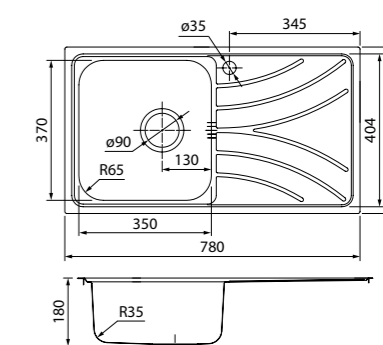

- Размер мойки: 780x440 мм
- Толщина стали: 0,8 мм
- Перелив на чаше
- Глубина чаши: 180 мм
- Отверстие под смеситель
- Уплотнительная прокладка и комплект креплений
- Для шкафа шириной от 45 см

Артикул	Поверхность	Чаша слева	Чаша справа
ARR78PLI77	Полированная	•	
ARR78PRI77			•
ARR78SLI77	Шелк	•	
ARR78SRI77			•