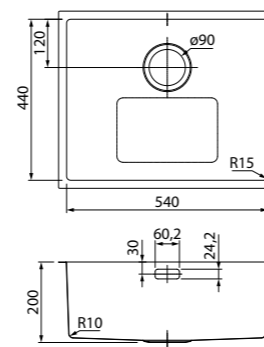

- Размер мойки: 540x440 мм
- Толщина стали: 1 мм
- Перелив на чаше
- Глубина чаши: 200 мм
- Комплект креплений
- Механический выпуск 3 1/2"
- Для шкафа шириной от 60 см

EDI54S0i77
Стальная, шелк

EDI54B0i77
Бронзовая