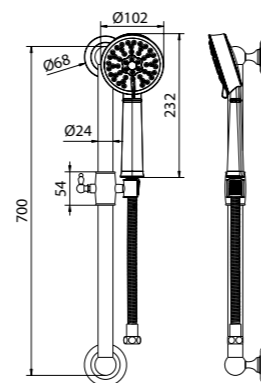

- Цвет: корпус – бронза, лицевая часть – серая, форсунки – темно-серые
- Стойка из нержавеющей стали, Ø24 мм, высота 700 мм
- Ручная лейка (3 режима: Rain, Massage, Rain&Massage), Ø102 мм.
- В комплекте: шланг ПВХ в оплетке из нержавеющей стали (1,5 м)