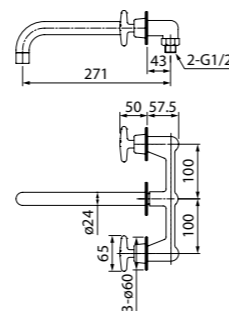

- Цвет покрытия: хром
- Кран-буксы: керамические с углом поворота 180°
- Длина излива: 228 мм
- Силиконовый аэратор