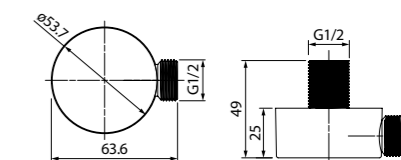

- Цвет: корпус и лицевая часть – хром, темно-серые форсунки
- Материал: нержавеющая сталь (тонкая), форсунки из мягкого TRP
- Размер: Ø300 мм

НОВИНКА

- Цвет: корпус – хром, лицевая часть – серая, темно-серые форсунки
- Материал: лейка из ABS-пластика, форсунки из мягкого TRP
- Размер: Ø 96 мм
- Шарнирное крепление
- Большое количество форсунок с микроотверстиями создает мягкий широкий поток воды
- Насадка подойдет к любому компактному кронштейну для лейки, например, к кронштейну IDDIS® (арт. 001MINSi61)

- Цвет: корпус и лицевая часть – хром, темно-серые форсунки
- Материал: нержавеющая сталь (тонкая), форсунки из мягкого TRP
- Размер: 200x200 мм

НОВИНКА

- Цвет: корпус – хром, лицевая часть – черный матовый, серые форсунки
- Материал: лейка из ABS-пластика, форсунки из мягкого TRP
- Размер: Ø 117 мм
- Шарнирное крепление
- Большое количество форсунок с микроотверстиями создает мягкий широкий поток воды
- Насадка подойдет к любому компактному кронштейну для лейки, например, к кронштейну IDDIS® (арт. 001MINSi61)

- Цвет: корпус и лицевая часть – хром, темно-серые форсунки
- Материал: нержавеющая сталь (тонкая), форсунки из мягкого TRP
- Размер: 300x300 мм

НОВИНКА

- Цвет: черный матовый
- Материал: латунь
- Размер: длина 69 мм, Ø 21 мм

- Цвет: корпус и лицевая часть – черный матовый, белые форсунки
- Материал: лейка из ABS-пластика, силиконовые форсунки
- Размер: Ø260 мм
- Оригинальный дизайн форсунок
- Большое количество форсунок с микроотверстиями создает мягкий широкий поток воды

- Цвет: хром
- Материал: латунь
- Хромоникелевое покрытие