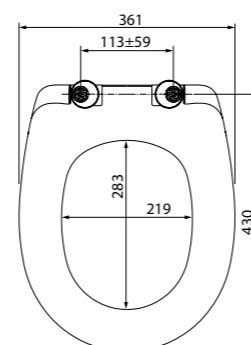

- Материал: дюропласт
- Крепления: нержавеющая сталь
- Крышка плавно и тихо закрывается
- Легко снимается и устанавливается