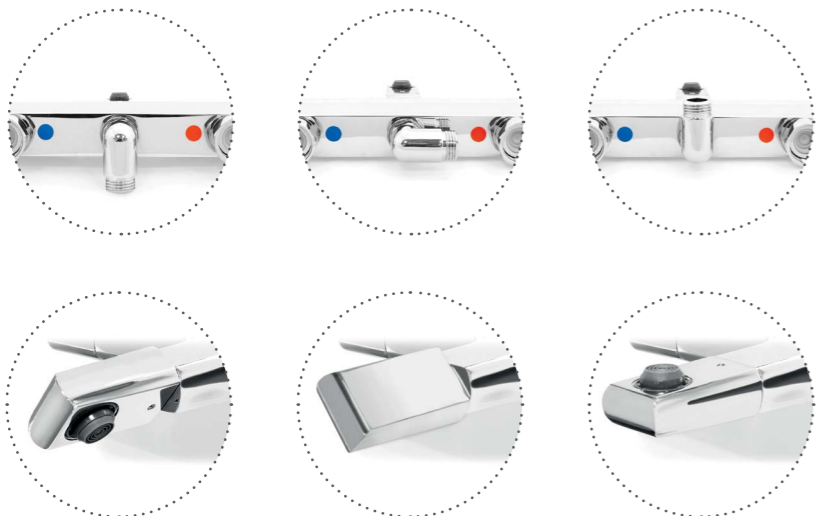

Особые преимущества:

УНИВЕРСАЛЬНЫЙ ТЕРМОСТАТ

Традиционно в России горячая вода подключается справа, а холодная — слева. По европейским же нормам, наоборот, слева — горячая вода, справа — холодная. Не все европейские производители учитывают эту особенность при поставке термостатических смесителей на российский рынок, вследствие чего у конечного потребителя могут возникать проблемы при подключении такого смесителя — при несоблюдении полярности «горячая — холодная» термостат просто не работает. При этом далеко не каждый потребитель знает порядок расположения подключений ХВС/ГВС в своем доме.

Особые преимущества:

Вращающийся выход на шланг 180°

Поворотный носик излива 180°

Torr

ХИТ ПРОДАЖ

Смеситель с верхним душем Torr — это классический дизайн, оптимальный для городской квартиры и загородного дома, а также традиционный комфорт в использовании, которым отличаются все смесители IDDIS®. Torr оснащен экономичным смесителем с термостатом и скрытым в изливе поворотным керамическим дивертором для переключения воды на ручную и верхнюю душевые лейки.