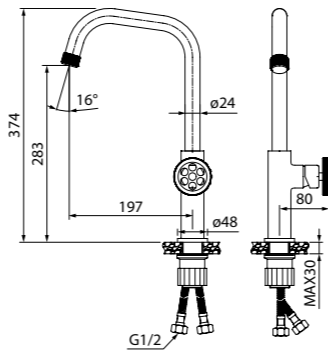

- Цвет покрытия: черный матовый
- Дизайнерская ручка
- Силиконовый аэратор
- В комплекте: гибкая подводка, крепеж