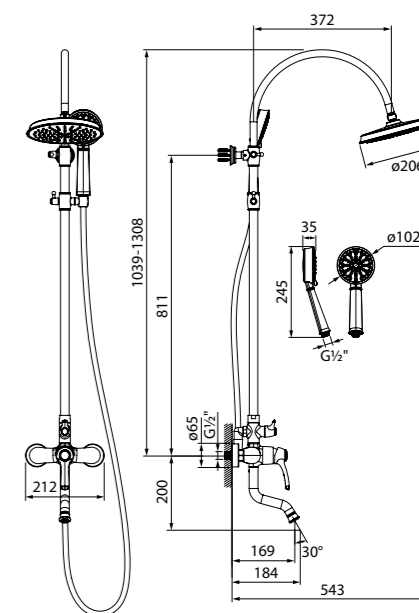

- Цвет покрытия: хром
- Керамический картридж
- Силиконовый аэратор
- В комплекте: верхняя лейка (1 режим, Ø205 мм, ABS-пластик); ручная лейка (3 режима, Ø100 мм, ABS-пластик); держатель для ручной лейки (ABS-пластик); 3-х режимный керамический дивертор; шланг из ПВХ в оплетке из нержавеющей стали (1,5 м); штанга для душа (нержавеющая сталь)