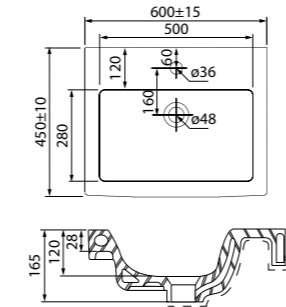

Умывальник мебельный, 500 мм
0015000U28

Подходит для MIR50W0i95

Умывальник мебельный, 600 мм
0016000U28

Подходит для MIR60W0i95

Умывальник мебельный, 800 мм
0018000i28

Подходит для MIR80W0i95

Умывальник мебельный плоский,
800 мм, 0138000i28