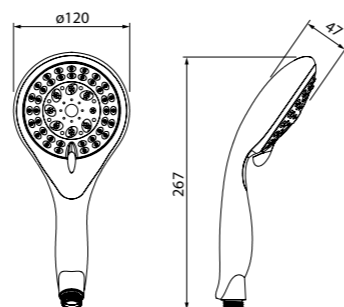

- Цвет: корпус – хром, лицевая часть и форсунки – серые
- Материал: лейка из ABS-пластика, форсунки из эластичного TRP
- Размер: 64,5 x 237 мм
- 1 режим: Rain

- Цвет: корпус – хром, лицевая часть – серая, белые форсунки
- Материал: лейка из ABS-пластика, форсунки из эластичного TRP
- Размер: Ø130 мм
- 5 режимов (Rain, Massage, Rain&Massage, Hard Massage, Rain&HardMassage)

- Цвет: корпус – хром, лицевая часть и форсунки – серые
- Материал: лейка из ABS-пластика, форсунки из эластичного TRP
- Размер: Ø79,6 мм
- 1 режим: Rain

- Цвет: корпус и лицевая часть – черный матовый, белые форсунки
- Материал: лейка из ABS-пластика, силиконовые форсунки
- Размер: Ø131 мм
- 3 режима лейки (Relax: 150 форсунок, 174 форсунки и 350 форсунок), кнопочное переключение режимов
- Оригинальный дизайн форсунок

- Цвет: корпус – хром, лицевая часть и форсунки – серые
- Материал: лейка из ABS-пластика, форсунки из эластичного TRP
- Размер: Ø79,6 мм
- 3 режима: Rain, Massage, Rain&Massage

- Цвет: корпус – хром, лицевая часть – темно-серая, белые форсунки
- Материал: лейка из ABS-пластика, силиконовые форсунки
- Размер: Ø131 мм
- 3 режима лейки (Relax: 150 форсунок, 174 форсунки и 350 форсунок), кнопочное переключение режимов
- Оригинальный дизайн форсунок

- Цвет: корпус – хром, лицевая часть и форсунки – серые
- Материал: лейка из ABS-пластика, форсунки из эластичного TRP
- Размер: Ø99 мм
- 3 режима: Rain, Massage, Rain&Massage

- Цвет: корпус – хром, лицевая часть и форсунки – серые
- Материал: лейка из ABS-пластика, форсунки из эластичного TRP
- Размер: Ø120 мм
- 3 режима: Rain, Massage, Rain&Massage. Переключение на ручке с помощью слайдера