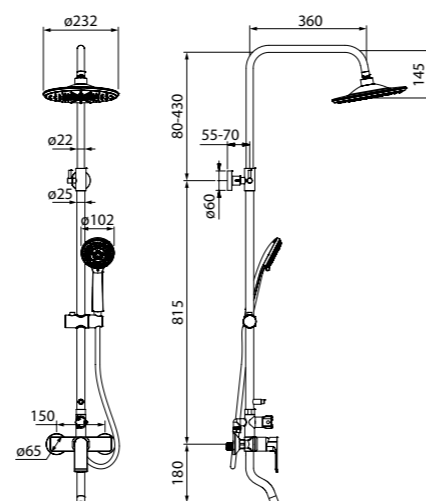

Male

На первый взгляд простой, но весьма изящный дизайн смесителей Male со сдержанными плавными линиями сможет украсить любую ванную комнату.

Смеситель для ванны с верхним душем EDISB3Fi06

- Цвет покрытия: хром
- Siliconовый аэратор
- Телескопическая стойка
- В комплекте: верхняя лейка (3 режима: ламинарная струя, дождь, туман; Ø235,3 мм, ABS-пластик); ручная лейка (3 режима, Ø102 мм, ABS-пластик); держатель для ручной лейки (ABS-пластик); 3-х режимный керамический пневматический дивертор для переключения режимов верхней лейки; шланг из ПВХ в оплетке из нержавеющей стали (1,5 м); штанга для душа (нержавеющая сталь)
- Переключение режимов верхней лейки осуществляется нажатием кнопки на стойке