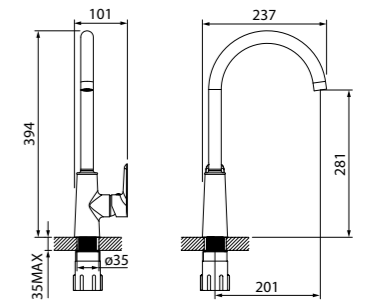

Cloud

Смеситель для ванны из коллекции Cloud – скромное очарование функциональной роскоши. Элегантное сочетание белого и золотого цветов создает стильный продукт, который подойдет к интерьеру в современном и классическом стиле.

- Цвет покрытия: золото/белый
- Силиконовый аэратор
- В комплекте: гибкая подводка, крепеж

- Цвет покрытия: золото/белый
- Силиконовый аэратор
- Керамический дивертор
- В комплекте: эксцентрики с отражателями, ручная лейка (3 режима), шланг из ПВХ (1,5 м) в оплетке из нержавеющей стали в цвете желтое золото, настенный держатель для лейки

- Цвет покрытия: золото/белый
- Силиконовый аэратор
- Керамический дивертор
- В комплекте: шланг из ПВХ в оплетке из нержавеющей стали 2 м в цвете желтое золото, лейка (3 режима), эксцентрики

- Цвет покрытия: золото/белый
- Силиконовый аэратор
- Керамический дивертор
- В комплекте: верхняя лейка (1 режим, Ø218 мм, ABS-пластик, цвет: золото/белый); ручная лейка (3 режима, Ø110 мм, ABS-пластик, цвет: золото/белый); держатель для ручной лейки (ABS-пластик, цвет: золото; 3-х режимный керамический дивертор); шланг из ПВХ в оплетке из нержавеющей стали (1,5 м, цвет: золото); штанга для душа с функцией регулировки по высоте (нержавеющая сталь, цвет: золото)

- Цвет покрытия: золото/белый
- Силиконовый аэратор
- Угол поворота излива: 360°
- В комплекте: гибкая подводка, крепеж

Создайте гармоничный интерьер ванной комнаты: