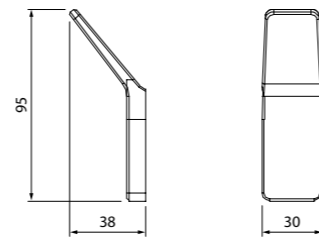

Slide

НОВАЯ КОЛЛЕКЦИЯ

Коллекция аксессуаров Slide – новая эстетика, выходящая за рамки привычного. Четкие линии, сияющее хромированное покрытие и мягкое свечение матового стекла сделают аксессуары коллекции гармоничным дополнением для интерьера любой ванной или туалетной комнаты.

- Цвет: хром
- Материал: сплав металлов
- В комплекте: крепеж

- Цвет: хром
- Материал: сплав металлов
- В комплекте: крепеж

- Цвет: хром
- Материал: сплав металлов
- В комплекте: крепеж

- Цвет: хром
- Материал: матовое стекло, сплав металлов
- В комплекте: крепеж

- Цвет: хром
- Материал: матовое стекло, сплав металлов
- В комплекте: крепеж

- Цвет: корпус – хром, рабочая поверхность ерша – черная
- Материал: матовое стекло, сплав металлов
- В комплекте: крепеж

- Цвет: хром
- Материал: нержавеющая сталь
- В комплекте: крепеж

- Цвет: хром
- Материал: нержавеющая сталь, сплав металлов
- В комплекте: крепеж

Создайте гармоничный интерьер ванной комнаты:

Смесители Slide
стр. 65

Душевая зона Slide
стр. 257, 264, 279

Аксессуары для душа Slide
стр. 282