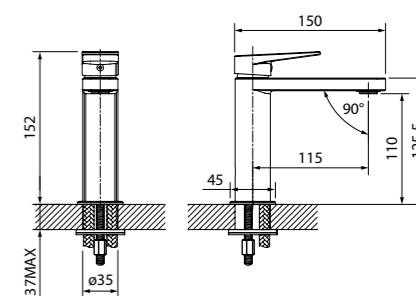

- Цвет покрытия: хром
- Пластиковый аэратор
- В комплекте: гибкая подводка, крепеж