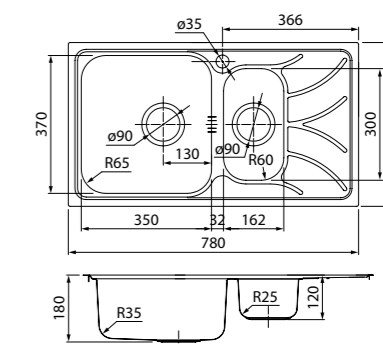

- Размер мойки: 780x440 мм, полуторная
- Толщина стали: 0,8 мм
- Перелив на чаше
- Глубина чаши: 180 мм
- Отверстие под смеситель
- Уплотнительная прокладка и комплект креплений
- Для шкафа шириной от 60 см

Артикул	Поверхность	Чаша слева	Чаша справа
ARR78SXl77	Шелк	•	
ARR78SZl77			•