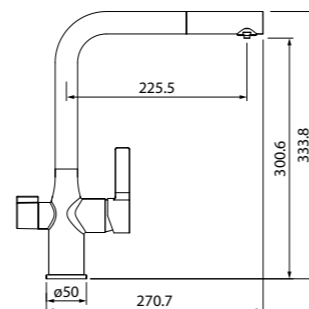

Pure

Линейка смесителей Pure максимально удобна и практична в использовании. Смесители оснащены отдельным каналом для подачи фильтрованной воды. Это позволяет наслаждаться чистой водой прямо из смесителя.

ХИТ ПРОДАЖ

- Цвет покрытия: хром
- Пластиковый аэратор с каналом для питьевой воды
- Угол поворота излива: 360°
- В комплекте: гибкая подводка, крепеж

- Цвет покрытия: сатин
- Пластиковый аэратор с каналом для питьевой воды
- Угол поворота излива: 360°
- В комплекте: гибкая подводка, крепеж

НОВИНКА

- Цвет покрытия: черный матовый
- Угол поворота излива: 360°
- Двухканальный пластиковый аэратор с дополнительным каналом для питьевой воды
- Подача фильтрованной воды осуществляется нажатием кнопки на изливе смесителя
- В комплекте: гибкая подводка, крепеж

ХИТ ПРОДАЖ

- Цвет покрытия: хром/черный
- Угол поворота излива: 360°
- Двухканальный пластиковый аэратор с дополнительным каналом для питьевой воды
- Подача фильтрованной воды осуществляется нажатием кнопки на изливе смесителя
- В комплекте: гибкая подводка, крепеж

ХИТ ПРОДАЖ

- Цвет покрытия: хром
- Пластиковый аэратор с каналом для питьевой воды
- Угол поворота излива: 360°
- В комплекте: гибкая подводка, крепеж

Особые преимущества:

ФИЛЬТРОВАННАЯ ВОДА ИЗ-ПОД КРАНА

Чистая питьевая вода прямо из-под крана — благодаря отдельному каналу для фильтрованной воды в изливе и возможности подключения любого фильтра.

Двухканальный пластиковый аэратор с дополнительным каналом для питьевой воды (в смесителях PURBLFBi05 и PURSBFBi05). Подача фильтрованной воды осуществляется нажатием кнопки на изливе смесителя.