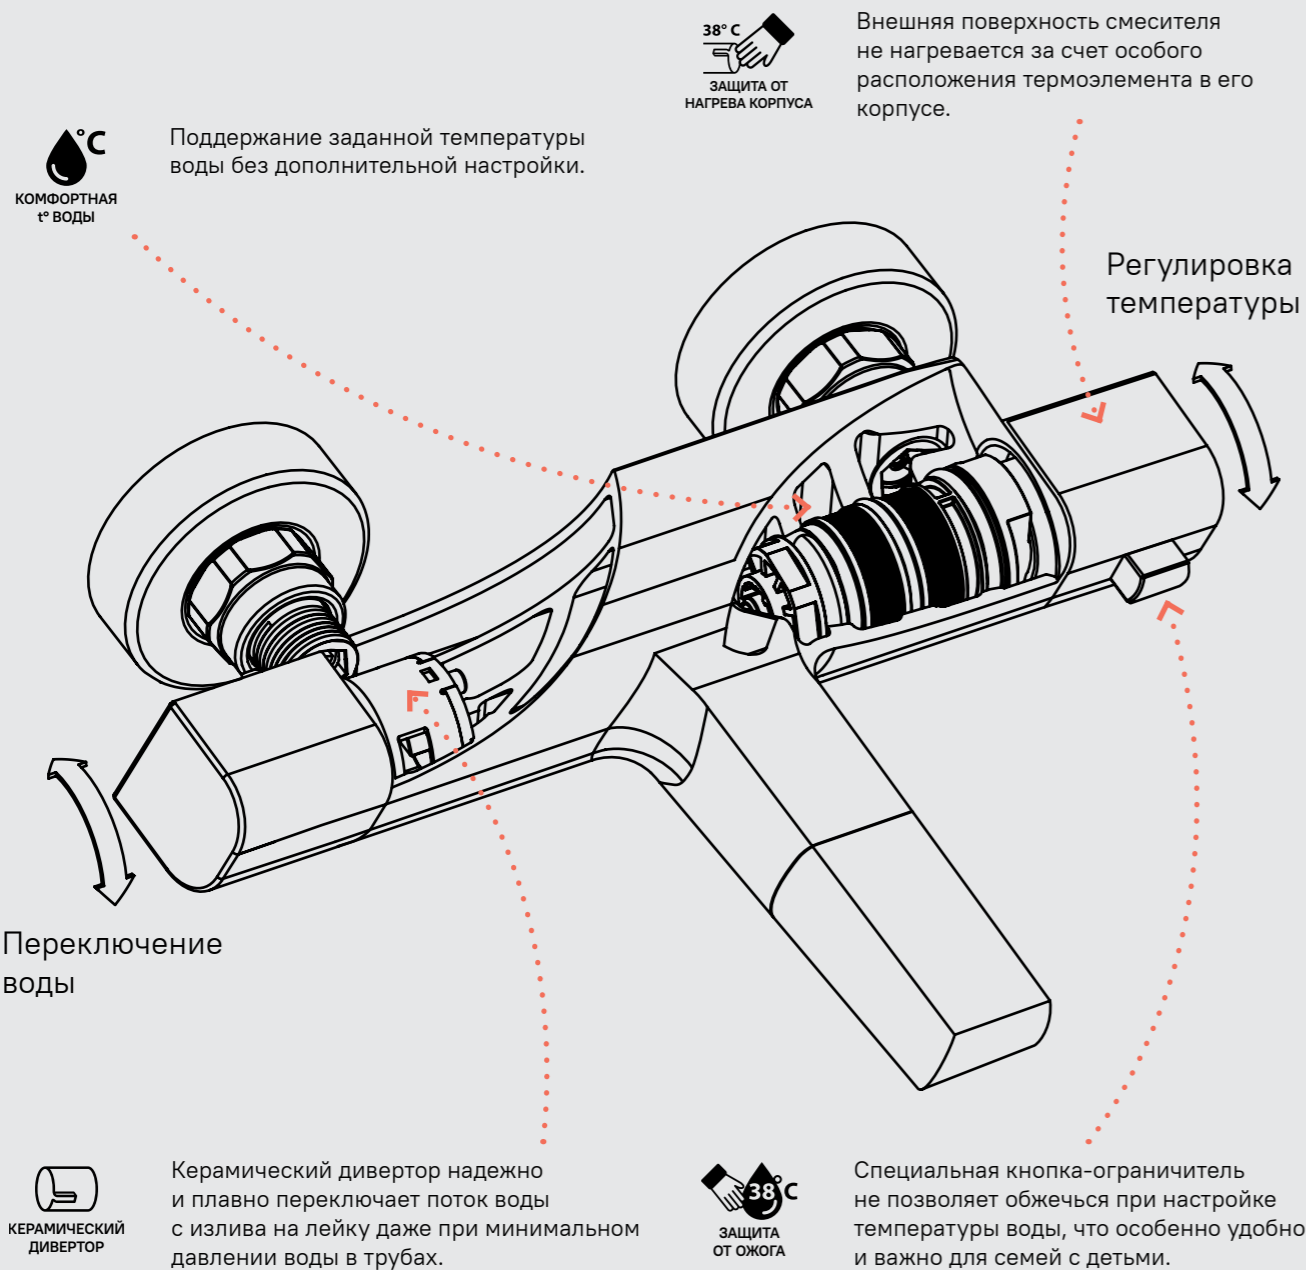

Умный смеситель с термостатом

Поддержание заданной температуры воды без дополнительной настройки.

38°C
ЗАЩИТА ОТ НАГРЕВА КОРПУСА

Внешняя поверхность смесителя не нагревается за счет особого расположения термoeлементa в его корпусе.

Регулировка температуры

Переключение воды

Керамический дивертор надежно и плавно переключает поток воды с излива на лейку даже при минимальном давлении воды в трубах.

38°C
ЗАЩИТА ОТ ОЖОГА

Специальная кнопка-ограничитель не позволяет обжечься при настройке температуры воды, что особенно удобно и важно для семей с детьми.

ЗЕРКАЛЬНЫЙ БЛЕСК НАДОЛГО

Хромированное покрытие смесителей IDDIS® устойчиво к появлению царапин и потускнению (при должном уходе). На протяжении многих лет они будут выглядеть как новые.

УНИВЕРСАЛЬНЫЙ ТЕРМОСТАТ

Смеситель Uniterm работает при любом расположении розеток горячего и холодного водоснабжения — благодаря симметричному корпусу и поворотным изливу и выходу на лейку.

СТАНДАРТ КАЧЕСТВА SKL

Контроль качества продукции осуществляется по стандартам группы компаний SKL Group, которые соответствуют высоким требованиям европейских и российских стандартов.

10 ЛЕТ ГАРАНТИЯ

Мы даем расширенную гарантию на смесители IDDIS® 10 лет, чтобы вы были уверены в надежности и высоком качестве нашей продукции.

Uniterm

Смеситель с термостатом — современный продукт, приносящий максимум комфорта в привычную процедуру принятия душа. Он позволяет сэкономить время на настройке нужной температуры воды при каждом включении, при этом полностью защищает от ожогов и прочих неожиданностей, связанных с перепадами давления и температуры воды в сети. Uniterm — работает, как ни крути.