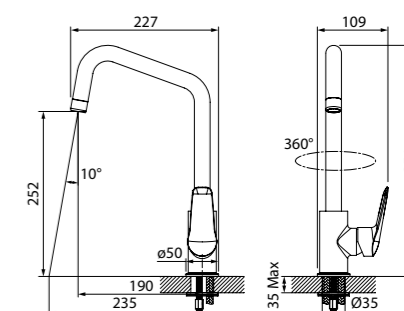

- Цвет покрытия: хром
- Силиконовый аэратор
- Угол поворота излива: 360°
- В комплекте: гибкая подводка, крепеж, пластиковая проставка для надежной фиксации смесителя на мойке