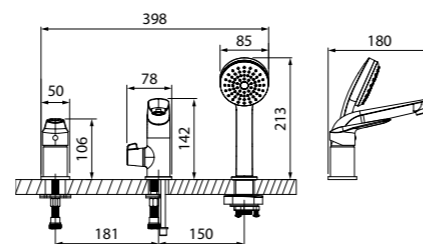

Смеситель для ванны
TORSB00i02WA

- Цвет покрытия: хром
- Силиконовый аэратор
- Дивертор: вытяжной фиксируемый
- В комплекте: эксцентрики
- с отражателями

Смеситель для ванны с длинным
изливом TORSBL2i10WA

- Цвет покрытия: хром
- Силиконовый аэратор
- Керамический дивертор
- Длина излива: 350 мм
- В комплекте: эксцентрики с отражателями

Смеситель для душа TORSB00i03

- Цвет покрытия: хром
- В комплекте: эксцентрики, отражатели

Смеситель на борт ванны
на 1 отверстие TORSB10i07

- Цвет покрытия: хром
- Силиконовый аэратор
- Керамический дивертор
- В комплекте: усиленный шланг из нержавеющей стали 1,5 м с защитой от перекручивания, лейка (1 режим: Rain, Ø85 мм), настенный держатель для лейки

Смеситель на борт ванны
на 3 отверстия TORSB30i07

- Цвет покрытия: хром
- Силиконовый аэратор
- Керамический дивертор
- В комплекте: усиленный шланг из нержавеющей стали 1,5 м с защитой от перекручивания, лейка (1 режим: Rain, Ø85 мм), настенный держатель для лейки

Смеситель термостатический
с верхним душем TORSBBT106

- Цвет покрытия: хром
- Экономичный смесителем с термостатом и скрытым в изливе поворотным керамическим дивертором для переключения воды на ручную и верхнюю душевые лейки
- Силиконовый аэратор
- В комплекте: душевая стойка с регулировкой по высоте; верхняя лейка (194 мм); лейка (1 режим: Rain, Ø85 мм); душевой шланг из ПВХ в оплетке из нержавеющей стали (1,5 м); эксцентрики; отражатели; комплект крепежа

ХИТ ПРОДАЖ

Смеситель для кухни
TORSBL0i05

- Цвет покрытия: хром
- Силиконовый аэратор
- Угол поворота излива: 360°
- В комплекте: гибкая подводка, крепеж, пластиковая проставка для надежной фиксации смесителя на мойке

Создайте гармоничный интерьер ванной комнаты: