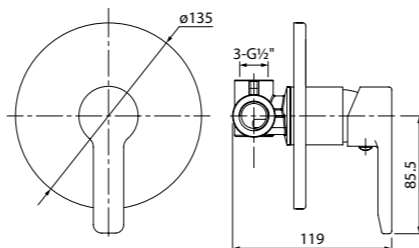

- Цвет покрытия: хром
- Однозахватный
- Без дивертора
- В комплекте: крепеж