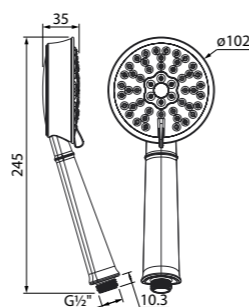

- Цвет: корпус – бронза, лицевая часть – серая, темно-серые форсунки
- Материал: лейка из ABS-пластика, форсунки из эластичного TRP
- Размер: Ø102 мм
- Рычажное переключение режимов
- 3 режима (Rain, Massage, Rain&Massage)