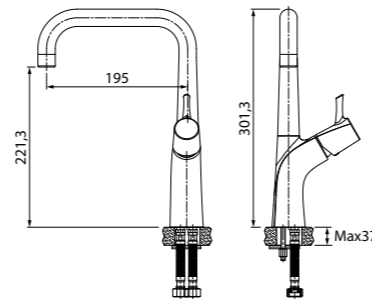

- Цвет покрытия: хром
- Силиконовый аэратор
- Угол поворота излива: 360°
- В комплекте: гибкая подводка, крепеж