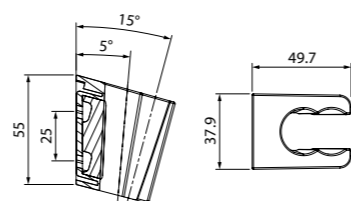

Держатели для леек

- Цвет: хром
- Материал: ABS-пластик
- 2 положения лейки
- В комплекте: крепления

- Цвет: черный матовый
- Материал: ABS-пластик
- 2 фиксированных положения лейки
- В комплекте: крепления

НОВИНКА

- Цвет: бронза
- Материал: ABS-пластик
- Функция: регулировка наклона
- 2 фиксированных положения лейки
- В комплекте: крепления

- Цвет: хром
- Материал: ABS-пластик
- Функция: регулировка наклона
- 3 фиксированных положения
- В комплекте: крепления

ХИТ ПРОДАЖ

- Цвет: хром
- Материал: ABS-пластик
- Функция: регулировка наклона
- В комплекте: крепления

- Цвет: хром
- Материал: ABS-пластик
- Функция: регулировка наклона
- В комплекте: крепления

- Цвет: хром
- Материал: ABS-пластик
- Функция: регулировка наклона
- В комплекте: крепления

- Цвет: хром
- Материал: ABS-пластик
- Функция: регулировка наклона
- В комплекте: крепления