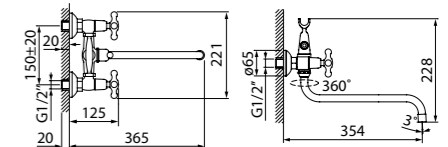

Смеситель для ванны с длинным изливом с душевыми аксессуарами JE2SBL0i10

- Цвет покрытия: хром
- Силиконовый аэратор
- Кран-буксы: керамические с углом поворота 180°
- Дивертор: флажковый
- Длина излива: 300 мм
- В комплекте: усиленный шланг из нержавеющей стали 1,5 м с защитой от перекручивания; держатель для лейки на корпусе; лейка для душа (1 режим)