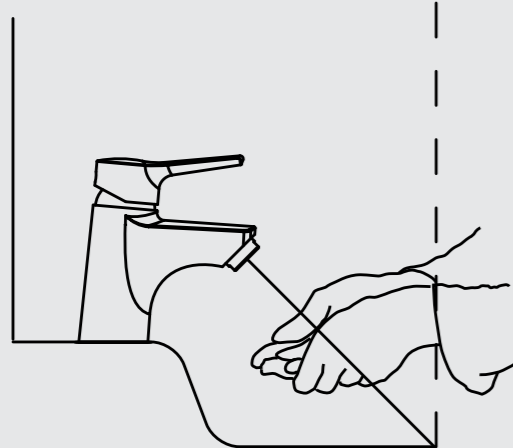

Показатель удобства смесителя

Смесители IDDIS® имеют оптимальный показатель удобства, который достигается правильным соотношением высоты и длины излива, а также углом наклона аэратора. Благодаря анатомически выверенным габаритам смесителей вода поступает в умывальник или ванну в самой удобной точке, что гарантирует комфорт при их использовании.

Небольшие размеры смесителя не определяют комфорт при его использовании, важны их пропорции, наклон излива и аэратора.

160±20 мм