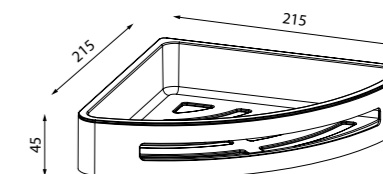

НОВИНКА

- Цвет: черный матовый
- Материал: нержавеющая сталь
- Съёмный гигиеничный короб из прочного ABS-пластика в цвет внешнего корпуса внутри
- В комплекте: крепеж

Oldie

НОВАЯ
КОЛЛЕКЦИЯ

Коллекция бронзовых аксессуаров Oldie гармонично завершит интерьер в неоклассическом или винтажном стиле, расставив в пространстве туалетной комнаты нужные стилистические акценты. С аксессуарами Oldie легко воплотить в жизнь любые дизайнерские идеи – утонченный дизайн и благородный бронзовый блеск легко сочетаются с любыми фактурными поверхностями и цветовыми решениями.