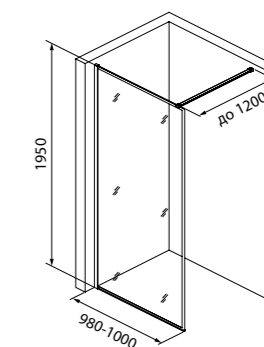

- Цвет: черный
- Регулируемый размер 980-1000x1950 мм позволяет нивелировать неровность стен до 20 мм
- Алюминиевый профиль
- Прозрачное закаленное стекло толщиной 8 мм