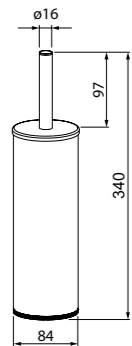

- Цвет: корпус – хром, рабочая поверхность ерша – черная
- Материал: нержавеющая сталь
- Внутренняя колба из плотного черного ABS-пластика не впитывает запахи и легко моется