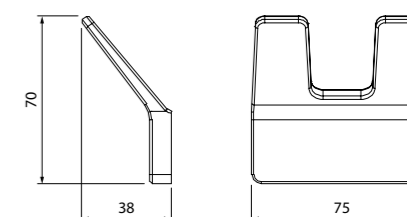

- Цвет: графит
- Материал: сплав металлов
- В комплекте: крепеж