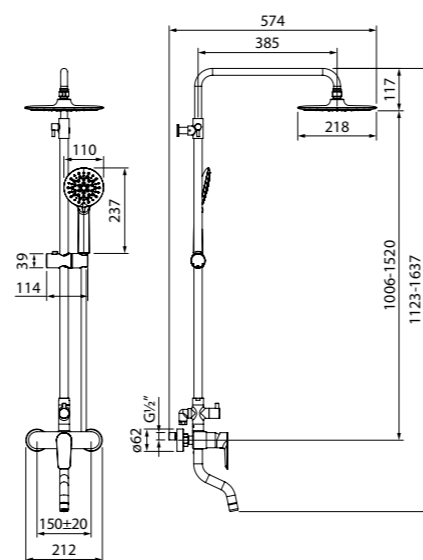

- Цвет покрытия: хром/белый
- Siliconовый аэратор
- В комплекте: верхняя лейка (1 режим, Ø 218 мм, ABS-пластик, цвет: хром/белый); ручная лейка (3 режима, Ø 110 мм, ABS-пластик, цвет: хром/белый); держатель для ручной лейки (ABS-пластик, цвет: хром); 3-х режимный керамический дивертор; шланг из ПВХ в оплетке из нержавеющей стали (1,5 м, цвет: хром); штанга для душа с функцией регулировки по высоте (нержавеющая сталь, цвет: хром)