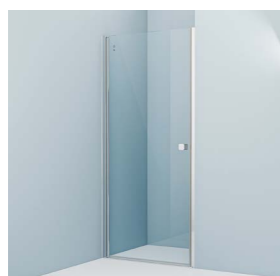

Душевая дверь распашная
900x1950 мм, RAY6CP9i69

- Цвет: хром
- Регулируемый размер 890-915x1950 мм позволяет нивелировать неровность стен до 25 мм
- Глянцевый алюминиевый профиль
- Прозрачное закаленное стекло толщиной 6 мм
- Удобная ручка из сплава металлов
- Подходит поддон арт. BIL5WS9i22

ХИТ
ПРОДАЖ