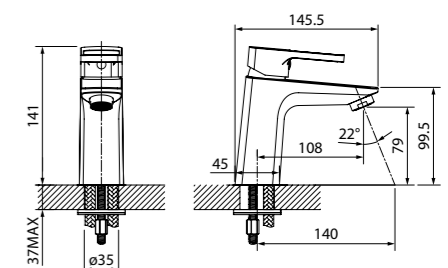

- Цвет покрытия: хром
- Силиконовый аэратор
- В комплекте: гибкая подводка, крепеж