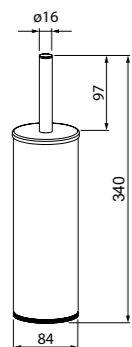

- Цвет: корпус – сатин, рабочая поверхность ерша – черная
- Материал: нержавеющая сталь
- Внутренняя колба из плотного черного ABS-пластика не впитывает запахи и легко моется