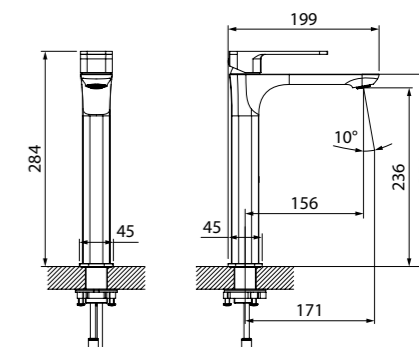

Смеситель для настольного умывальника SLIGM01i01

- Цвет покрытия: графит
- Силиконовый аэратор
- В комплекте: гибкая подводка, крепеж