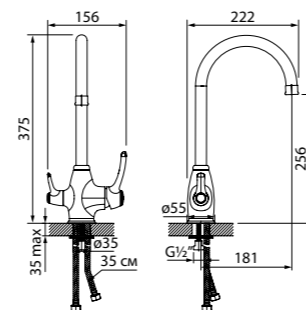

- Цвет покрытия: бронза
- Устойчивое к истиранию медно-никелевое покрытие
- Двухканальный пластиковый аэратор
- В комплекте: гибкая подводка, крепеж, комплект для подключения фильтра питьевой воды