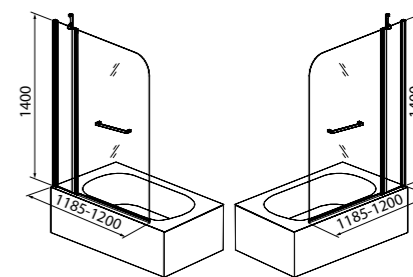

- Цвет: хром
- Регулируемый размер 1185-1200x1400 мм позволяет нивелировать неровность стен до 10 мм
- Алюминиевый профиль
- Герметичный уплотнитель по нижнему краю шторки
- Прозрачное закаленное стекло толщиной 6 мм
- Удобная горизонтальная ручка-полотенцедержатель