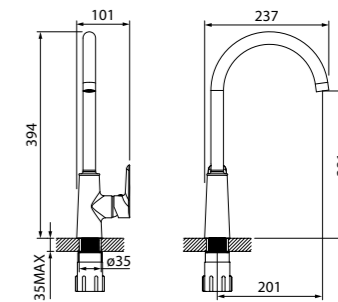

- Цвет покрытия: белый/хром
- Силиконовый аэратор
- Керамический дивертор
- Длина излива: 350 мм
- В комплекте: эксцентрики с отражателями, крепеж

Смеситель для кухни CLOSB00i05

- Цвет покрытия: белый/хром
- Силиконовый аэратор
- Угол поворота излива: 360°
- В комплекте: гибкая подводка, крепеж