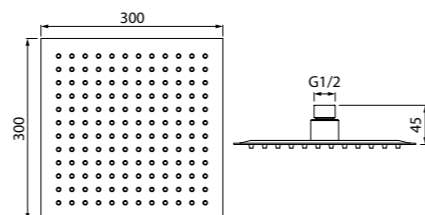

- Цвет: корпус и лицевая часть – хром, темно-серые форсунки
- Материал: нержавеющая сталь (тонкая), форсунки из мягкого TRP
- Размер: 300x300 мм