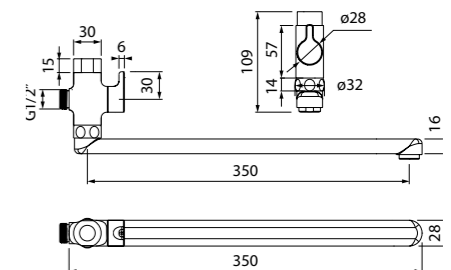

- Аэратор: пластиковый со специальной сеткой для снижения шума
- Дивертор: керамический
- Длина излива: 350 мм