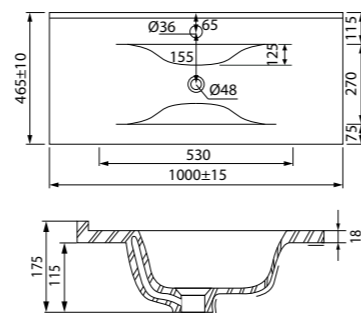

Custo

В коллекции мебели Custo сочетается лаконичный классический дизайн и элегантные формы. Серия будет органично смотреться и в классическом, и в современном интерьерах.

Состав коллекции:

Создайте гармоничный интерьер ванной комнаты:

НОВИНКА

НОВИНКА