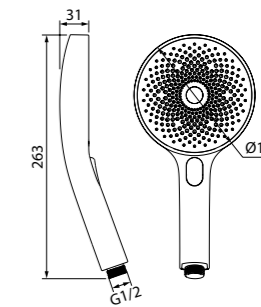

- Цвет: корпус – хром, лицевая часть и форсунки – серые
- Материал: лейка из ABS-пластика, форсунки из эластичного TRP
- Размер: 64,5 x 237 мм
- 1 режим: Rain

- Цвет: корпус – хром, лицевая часть – серая, белые форсунки
- Материал: лейка из ABS-пластика, форсунки из эластичного TRP
- Размер: Ø130 мм
- 5 режимов (Rain, Massage, Rain&Massage, Hard Massage, Rain&HardMassage)

- Цвет: корпус – хром, лицевая часть и форсунки – серые
- Материал: лейка из ABS-пластика, форсунки из эластичного TRP
- Размер: Ø79,6 мм
- 1 режим: Rain

- Цвет: корпус и лицевая часть – черный матовый, белые форсунки
- Материал: лейка из ABS-пластика, силиконовые форсунки
- Размер: Ø131 мм
- 3 режима лейки (Relax: 150 форсунок, 174 форсунки и 350 форсунок), кнопочное переключение режимов
- Оригинальный дизайн форсунок

- Цвет: корпус – хром, лицевая часть и форсунки – серые
- Материал: лейка из ABS-пластика, форсунки из эластичного TRP
- Размер: Ø79,6 мм
- 3 режима: Rain, Massage, Rain&Massage

- Цвет: корпус – хром, лицевая часть – темно-серая, белые форсунки
- Материал: лейка из ABS-пластика, силиконовые форсунки
- Размер: Ø131 мм
- 3 режима лейки (Relax: 150 форсунок, 174 форсунки и 350 форсунок), кнопочное переключение режимов
- Оригинальный дизайн форсунок

- Цвет: корпус – хром, лицевая часть и форсунки – серые
- Материал: лейка из ABS-пластика, форсунки из эластичного TRP
- Размер: Ø99 мм
- 3 режима: Rain, Massage, Rain&Massage

- Цвет: корпус – хром, лицевая часть и форсунки – серые
- Материал: лейка из ABS-пластика, форсунки из эластичного TRP
- Размер: Ø120 мм
- 3 режима: Rain, Massage, Rain&Massage. Переключение на ручке с помощью слайдера