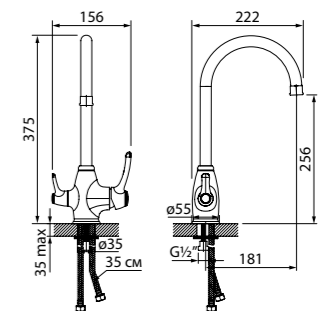

- Цвет покрытия: хром
- Двухканальный пластиковый аэратор
- В комплекте: гибкая подводка, крепеж, комплект для подключения фильтра питьевой воды