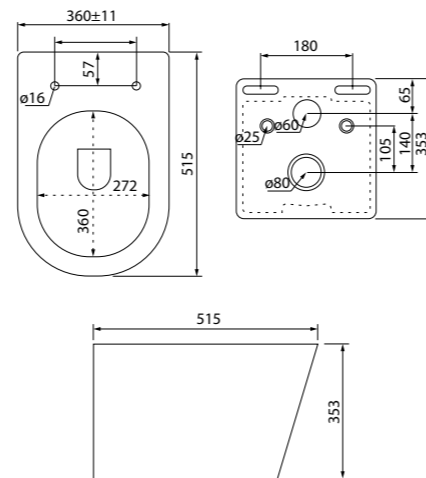

Calipso

ХИТ ПРОДАЖ

Коллекция безободковых подвесных унитазов Calipso выполнена в сдержанном нордическом стиле. Основательность и строгая геометрия форм делают его дизайн универсальным, а безободковая конструкция — максимально гигиеничным в использовании.

- Размер: 515x360x353 мм
- Тонкое сиденье из дюропласта
- Крышка и сиденье унитаза опускаются плавно и бесшумно
- На время уборки сиденье легко снимается с чаши и без труда устанавливается обратно
- Система скрытых крепежей
- Скрытый гидрозатвор
- Система антивсплеск
- Горизонтальный выпуск
- Высококачественный санфарфор
- Комплект крепежных элементов для скрытого монтажа

Особое преимущество:

Безободковая конструкция чаши

Создайте гармоничный интерьер ванной комнаты:

Смесители Calipso
стр. 91

Аксессуары для душа Calipso
стр. 282

Cloud

ХИТ ПРОДАЖ

Элегантный дизайн и лаконичные формы подвесного унитаза Cloud делают его универсальным. Безободковая конструкция чаши исключает любые загрязнения, обеспечивая новый уровень чистоты в любой туалетной комнате.

- Размер: 525x365x410 мм
- Тонкое сиденье из дюропласта
- Крышка и сиденье унитаза опускаются плавно и бесшумно
- На время уборки сиденье легко снимается с чаши и без труда устанавливается обратно
- Система скрытых крепежей
- Скрытый гидрозатвор
- Система антивсплеск
- Горизонтальный выпуск
- Высококачественный санфарфор
- Без крепежа

Особое преимущество:

Безободковая конструкция чаши

Создайте гармоничный интерьер ванной комнаты:

Смесители Cloud
стр. 62

Мебель для ванной комнаты Cloud
стр. 194