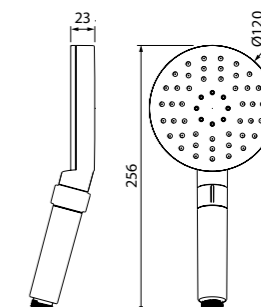

- Цвет: корпус – хром, лицевая часть и форсунки – серые
- Материал: лейка из ABS-пластика, форсунки из эластичного TRP
- Размер: Ø120 мм
- 3 режима: Rain, Massage, Rain&Massage. Переключение на ручке с помощью слайдера