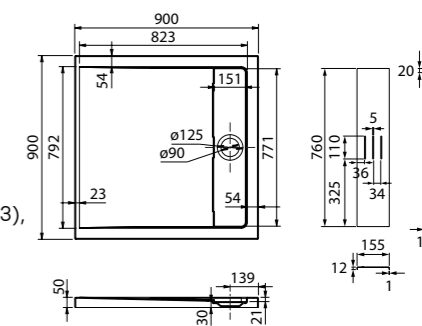

- Поддон душевой, квадратный
- Материал: ABS-акрил
- Размер: 900x900x50 мм
- Комплектация: металлическая съемная накладка на слив
- Подходит к душевым ограждениям (арт.: ZOD6CS9i23, SLI6BS0i23, SLI6GS0i23), к душевой двери в нишу размером 90 см при условии глубины ниши 90 см (арт.: RAY6CP9i69) и к перегородкам Walk In Slide (арт.: SLI8BS9i23, SLI8CS9i23)