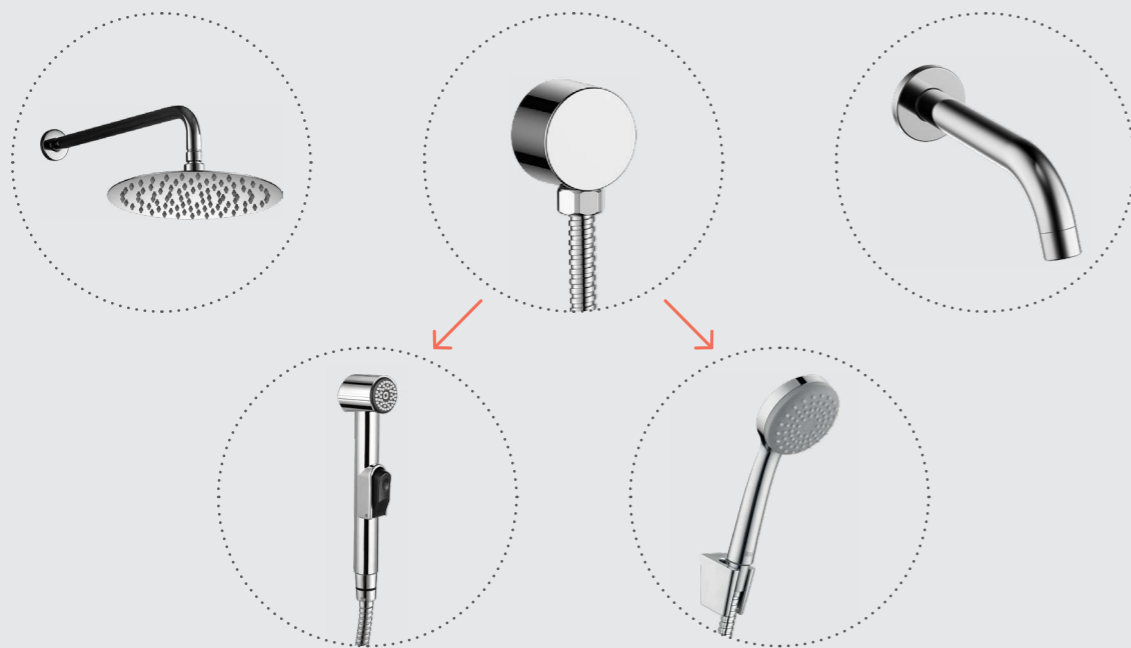

Встраиваемые смесители для ванной

Просторная и комфортная душевая зона и ванная комната без лишних выступающих деталей и расположение смесителя в любом удобном месте – удачный выбор для современного дома. Особенно для небольших ванн, где на счету каждый сантиметр.

И это простое решение, доступное каждому, вне зависимости от типа и возраста жилья.

Душевые аксессуары подключаются к смесителю с помощью труб и легко взаимозаменяемы.

Ниша под корпус смесителя должна быть глубиной от 4 до 6 см.

К использованию подходят водопроводные трубы из любого материала со стандартной резьбой 1/2 дюйма.

Acros

НОВАЯ КОЛЛЕКЦИЯ

Продуманный синтез классического и современного дизайна элегантно воплощен в строгой форме смесителей Acros. Фигурные ручки – модный тренд с тщательно проработанной эргономикой – не только обеспечивают удобную регулировку напора и температуры воды, но и выгодно выделяют новую коллекцию среди множества других.