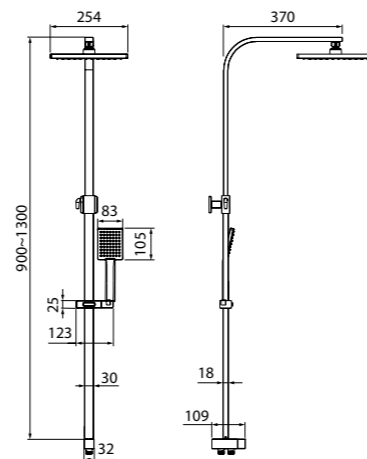

Душевой гарнитур с верхней лейкой, Retro, RETSB4Fi76

НОВИНКА

- Цвет: корпус – хром, лицевая часть – темно-серая, серые форсунки
- Стойка из нержавеющей стали
- Размер: труба Ø22 мм, высота 1200 мм
- Ручная лейка (4 режима: Rain, Massage, Rain&Massage, Bubble), Ø128 мм
- Верхняя лейка (1 режим: Rain), Ø220 мм, шарнирное крепление
- В комплекте: два шланга ПВХ в оплетке из нержавеющей стали (1,5 м и 0,5 м)