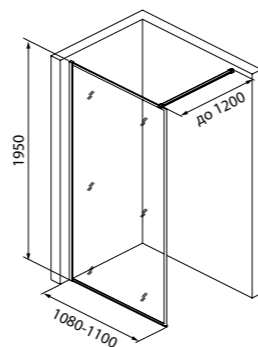

- Цвет: черный
- Регулируемый размер 1080-1100x1950 мм позволяет нивелировать неровность стен до 20 мм
- Алюминиевый профиль
- Прозрачное закаленное стекло толщиной 8 мм