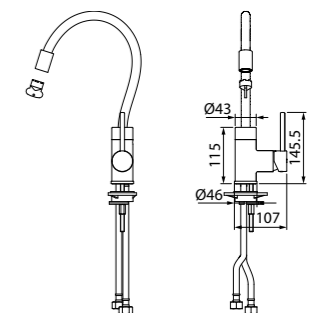

Sicity

Компактный смеситель Sicity – проверенная временем классика, которая покоряет своим скромным очарованием и простым, но эргономичным дизайном. Такой смеситель будет уместен в интерьере любой кухни, сделает рабочую зону удобной и функциональной.

Kitchen 360

Смеситель Kitchen 360 – это нетривиальные пути решения каждодневных задач и новая ступень комфорта, который можно получить на собственной кухне. С его ультра гибким шлангом-изливом легко промывать овощи и фрукты, наполнять крупногабаритную посуду, мыть мойку. Kitchen 360 – гибкий на все 360°!

- Цвет покрытия: хром
- Силиконовый аэратор
- Угол поворота излива: 360°
- В комплекте: гибкая подводка, крепеж

- Излив черного цвета
- Армирующая оплетка из нержавеющей стали
- Пластиковый скрытый аэратор Neoperl
- В комплекте: гибкая подводка, крепеж, пластиковая прокладка для надежной фиксации смесителя на мойке

- Цвет покрытия: черный матовый
- Гибкий излив
- Пластиковый скрытый аэратор Neoperl
- В комплекте: гибкая подводка, крепеж

Особое преимущество:

Тройная надежность

Внешний шланг из силикона. Силикон – износостойчивый, легкий в уходе, приятный на ощупь материал. Позволяет изгибать излив смесителя в разные стороны.

Армирующая оплетка из нержавеющей стали. Особая система соединения звеньев внутреннего шланга из нержавеющей стали придает гибкость и прочность изливу. Излив будет держать свою форму, не деформируясь со временем.

Внутренний шланг из ПВХ. ПВХ – эластичный и прочный материал.