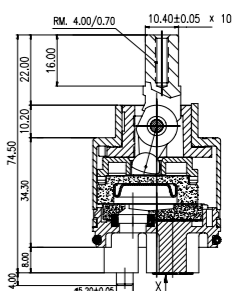

Картриджи

- Диаметр картриджа: 35 мм
- Функция EcoStop и функция EcoControl

- Диаметр картриджа: 35 мм
- Функция EcoStop и функция EcoControl

- Диаметр картриджа: 40 мм
- Функция EcoStop и функция EcoControl

- Диаметр картриджа: 40 мм
- Функция EcoStop и функция EcoControl

Особые преимущества:

С функцией EcoStop подача воды производится в два этапа: на первом – поток подается в экономичном режиме, на втором – в полном, что позволяет уменьшить расход воды.

Функция EcoControl позволяет установить ограничение на ход ручки вправо-влево, что позволяет ограничить максимальную и минимальную температуру воды.

- Максимальный угол открытия: 25 градусов
- Максимальный угол поворота: 90 градусов
- Максимальное давление: 12 бар
- Максимальная температура: 75 °C
- Максимальная температура картриджей с функцией EcoStop и EcoControl: 90 °C
- Пропускная способность воды: 22 л/мин (при рабочем давлении в 3 бар)

- Диаметр картриджа: 35 мм

- Диаметр картриджа: 35 мм

- Диаметр картриджа: 40 мм

- Диаметр картриджа: 40 мм