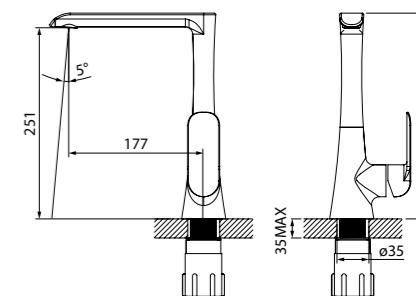

Edifice

Смеситель для кухни Edifice представляет собой воплощение современного минимализма: квадратные формы в сочетании с гладкими поверхностями выглядят свежо и актуально.

Смеситель для кухни
EDISB00i05