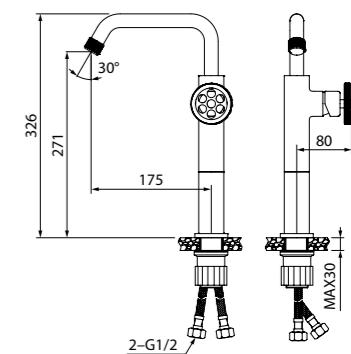

- Цвет покрытия: графит
- Дизайнерская ручка
- Силиконовый аэратор
- В комплекте: гибкая подводка, крепеж