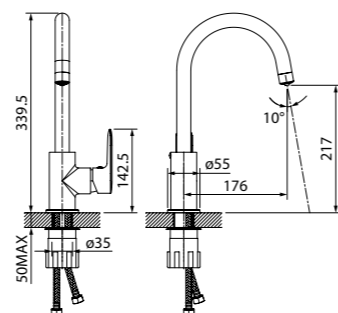

- Цвет покрытия: сатин
- Пластиковый аэратор с каналом для фильтрованной воды
- В комплекте: гибкая подводка, крепеж