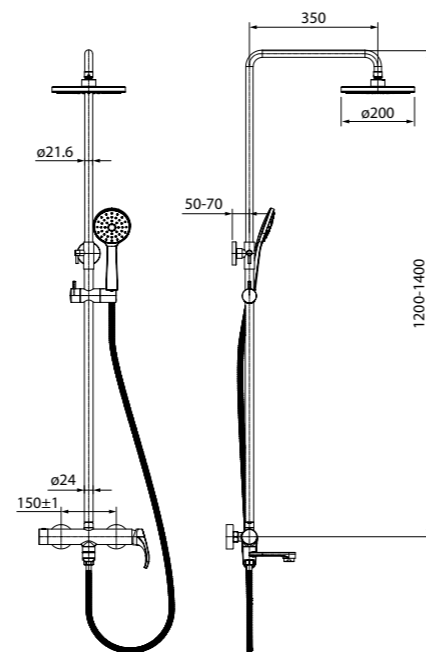

Joker

Смеситель обращает на себя внимание необычным дизайном, который практически не имеет аналогов, и функционалом. Утолщенная ручка оригинальной формы удобна для захвата и намыленной рукой. Основной дивертор на корпусе сбоку переключает воду с верхней лейки на излив и имеет режим «пауза» — поставив поток воды на паузу, можно сэкономить воду, не изменяя напор или температуру. Дополнительный дивертор скрыт в складном изливе — его поворот под корпус переключает воду на ручную лейку. Стойка удобно регулируется по высоте.

Shelfy

Смеситель для ванны Shelfy обращает на себя внимание дизайнерским корпусом и продуманным функционалом. Лаконичная форма Shelfy будет созвучна как классическому, так и современному интерьеру. Уникальные преимущества комплекта: удобная широкая полка, кнопочное переключение и подвижный излив.

ХИТ ПРОДАЖ

- Цвет покрытия: хром
- Пластиковый рассекатель
- В комплекте: верхняя лейка (1 режим, Ø200 мм, ABS-пластик); ручная лейка (1 режим, Ø100 мм, ABS-пластик); держатель для ручной лейки (ABS-пластик); 3-х режимный керамический дивертор; шланг из ПВХ в оплетке из нержавеющей стали (1,5 м); штанга для душа из нержавеющей стали с возможностью регулировки по высоте

ХИТ ПРОДАЖ

- Цвет покрытия: белый/хром
- Пластиковый аэратор
- Поворотный излив на шарнирном креплении
- В комплекте: верхняя лейка (1 режим, Ø260 мм, ABS-пластик); ручная лейка (3 режима, Ø115 мм, ABS-пластик); держатель для ручной лейки (ABS-пластик); шланг из ПВХ (1,5 м)
- Включение режимов осуществляется нажатием на кнопки

Создайте гармоничный интерьер ванной комнаты:

Особые преимущества:

Переключение воды на излив или ручную лейку осуществляется с помощью удобных кнопок на корпусе.