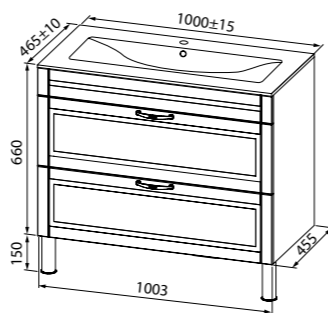

ХИТ
ПРОДАЖ

Состав коллекции:

Создайте гармоничный интерьер ванной комнаты:

Смесители Oxford
стр. 77

Brick

ХИТ
ПРОДАЖ

Коллекция мебели Brick станет отличным решением практически для каждой ванной комнаты. Исключительный вид коллекции придает сочетание белого глянца и черных сатиновых ручек.