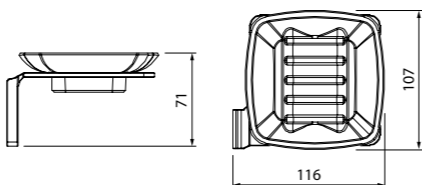

- Цвет: белый матовый
- Материал: матовое стекло, сплав металлов
- В комплекте: крепеж