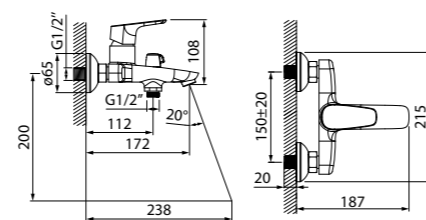

- Цвет покрытия: хром
- Керамический дивертор
- Силиконовый аэратор
- В комплекте: эксцентрики с отражателями