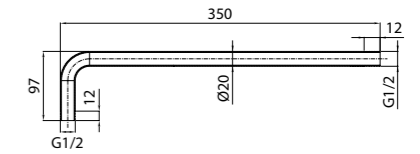

- Цвет: черный матовый
- Материал: латунь
- Размер: длина 350 мм, Ø20 мм