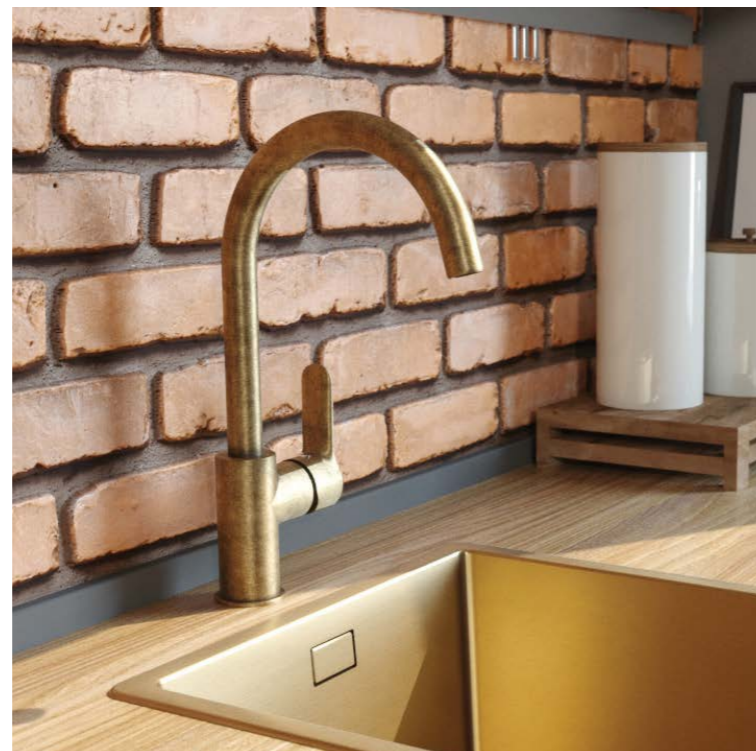

Смеситель для кухни SENSB00i05

- Цвет покрытия: хром
- Силиконовый аэратор
- Угол поворота излива: 360°
- В комплекте: гибкая подводка, крепеж

ХИТ ПРОДАЖ

Cuba

Cuba – смесители для кухни с вакуумным напылением. Особая технология нанесения покрытия позволила создать уникальные цвета: состаренная латунь, состаренная медь и состаренное серебро. Каждый из этих смесителей идеально впишется в любой интерьер.