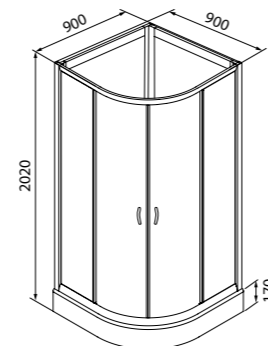

- Размер: 900x900x2020 мм
- Полукруглый низкий поддон, размер: 900x900x170 мм
- Дверки душевые двойные, раздвижные, стекло с рисунком («printed»), толщина стекла 5 мм
- Алюминиевый профиль, белый
- Стойка для душа
- Сифон
- Заглушки на креплениях