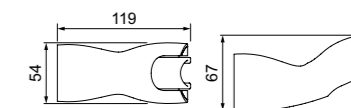

Мыльницы на стойку для душа

Мыльница на стойку для душа
100CP01i53

- Цвет: хром
- Материал: ABS-пластик
- Размер: Ø120 мм
- В комплекте: 4 прозрачных адаптера для всех распространенных размеров стоек, диаметрами (мм): 19, 22, 24, 25