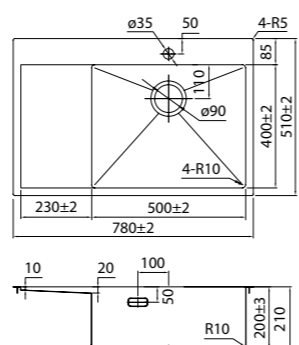

- Размер мойки: 780x510 мм
- Чаша справа
- Глубина чаши: 200 мм
- Поверхность: сатин
- Увеличенная толщина стали: 1,2 мм
- Отверстие под смеситель
- Антишумовое покрытие
- В комплекте: выпуск с трубкой перелива, плоский сифон, крепеж
- Для шкафа шириной от 55 см