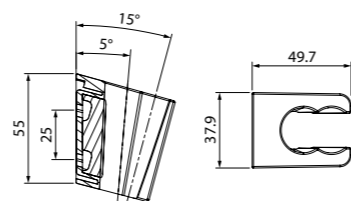

- Цвет: хром
- Материал: ABS-пластик
- 2 положения лейки
- В комплекте: крепления