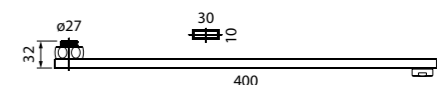

- Аэратор: пластиковый со специальной сеткой для снижения шума
- Длина излива: 400 мм