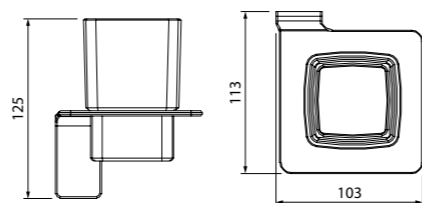

- Цвет: белый матовый
- Материал: матовое стекло, сплав металлов
- В комплекте: крепеж