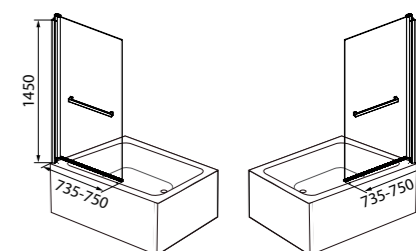

- Цвет: хром
- Регулируемый размер 735-750x1400 мм позволяет нивелировать неровность стен до 15 мм
- Алюминиевый профиль
- Герметичный уплотнитель по нижнему краю шторки
- Прозрачное закаленное стекло толщиной 5 мм
- Удобная горизонтальная ручка-полотенцедержатель