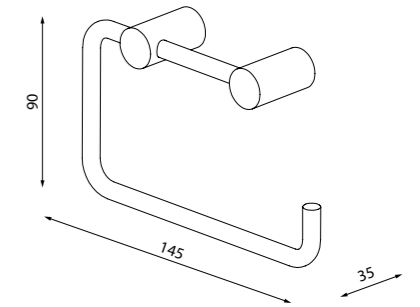

- Цвет: корпус – черный матовый, рабочая поверхность ерша – черная
- Материал: нержавеющая сталь
- Внутренняя колба из плотного черного ABS-пластика не впитывает запахи и легко моется