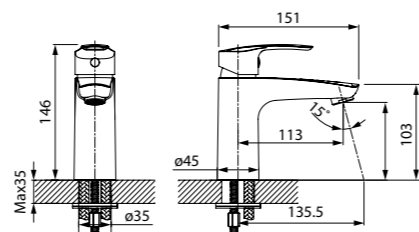

ХИТ ПРОДАЖ

- Цвет покрытия: хром
- Силиконовый аэратор
- В комплекте: гибкая подводка, крепеж