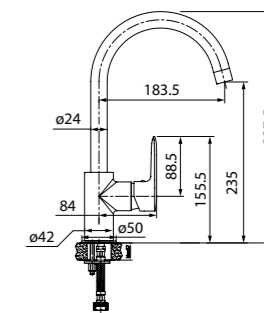

- Цвет покрытия: сатин
- Силиконовый аэратор
- В комплекте: гибкая подводка, крепеж