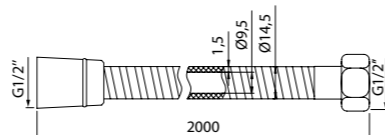

Стойки для душа

Стойка для душа Oldie, OLD70BRi17

- Цвет: бронзовый
- Материал: нержавеющая сталь
- Размер: Ø24 мм, высота 700 мм
- В комплекте: универсальные крепления

Стойка для душа Slide, SLI70BLi17

- Цвет: черный матовый
- Материал: антикоррозийная нержавеющая сталь
- Метод покрытия: электроплетинг
- Размер: высота 696 мм
- Кнопочный держатель с регулируемым углом наклона
- В комплекте: универсальные крепления