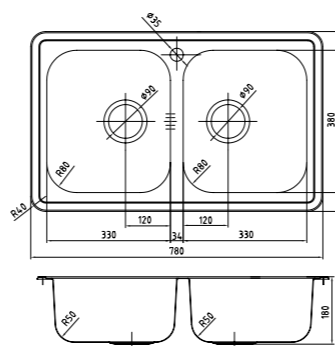

- Размер мойки: 780x480 мм, 2 чаши
- Толщина стали: 0,8 мм
- Перелив на чаше
- Глубина чаш: 180 мм
- Отверстие под смеситель
- Уплотнительная прокладка и комплект креплений
- Для шкафа шириной от 80 см

Артикул	Поверхность
STR78P2I77	Полированная
STR78S2I77	Шелк