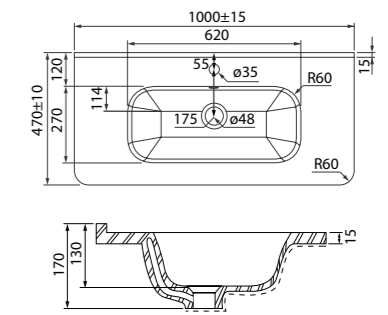

Стеклянные полки с надежными фиксаторами

Умывальник мебельный 800 мм
0108000i28

Подходит для BRI80W0i95

Зеркало 600 мм, BRI6000i98

LED-подсветка

Умывальник мебельный 1000 мм
0101000i28

Подходит для BRI10W1i95