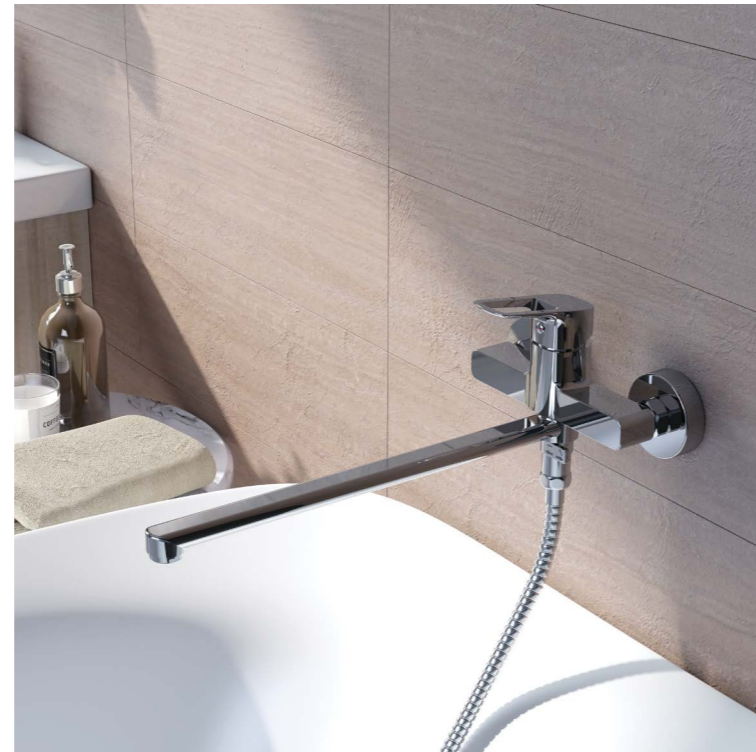

Dash

Смеситель для умывальника Dash моментально привлекает взгляд своим монолитным корпусом и оригинальным дизайном. Необычен не только внешний вид, но и ручка управления смесителем – стильная и эргономичная, она удобно ложится в руку, делая управление более комфортным. Коллекция станет бесспорным украшением в интерьере любой современной ванной.