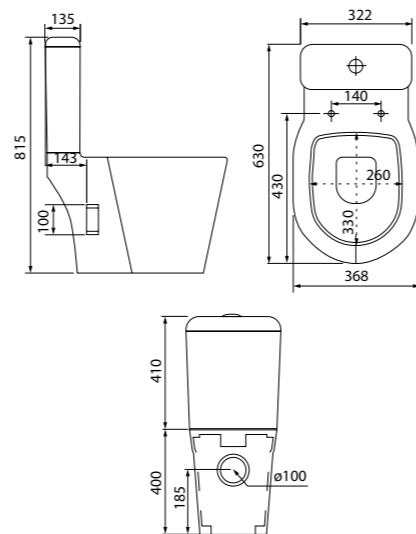

Calipso Rimless

Отличительная черта унитаза Calipso – популярный сдержанный нордический стиль: строгая геометрия форм делают его дизайн универсальным и современным, а безободковая конструкция – максимально гигиеничным в использовании.

Calipso

ХИТ ПРОДАЖ

Отличительная черта унитаза Calipso – популярный сдержанный нордический стиль: строгая геометрия прямых линий бачка в сочетании с округлыми формами чаши формируют современный облик.

- Размер: 630x368x815 мм
- Быстросъемное сиденье из дюропласта с микролифтом
- Крышка и сиденье унитаза опускаются плавно и бесшумно
- На время уборки сиденье легко снимается с чаши и без труда устанавливается обратно
- Арматура: двухуровневая
- Выпуск: горизонтальный
- Кнопка 38 мм

Особое преимущество:

Безободковая конструкция чаши

- Размер: 630x368x815 мм
- Сиденье: дюропласт
- Полный омыв чаши
- Крышка и сиденье унитаза опускаются плавно и бесшумно
- На время уборки сиденье легко снимается с чаши и без труда устанавливается обратно
- Система антивсплеск
- Арматура: с системой двойного слива
- Выпуск: скрытый, горизонтальный
- Крепеж: скрытый в полу
- Подвод воды: нижний

Создайте гармоничный интерьер ванной комнаты:

Смесители Calipso
стр. 91

Аксессуары для душа Calipso
стр. 282