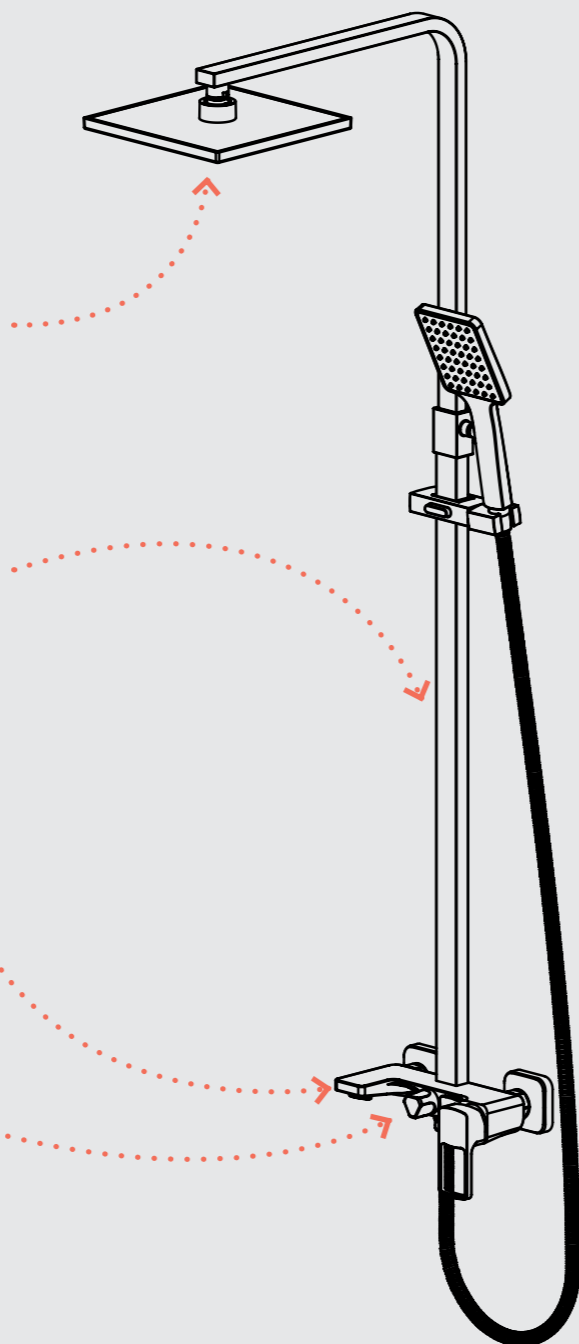

ЛЕГКАЯ ОЧИСТКА АЭРАТОРА

Съемный силиконовый аэратор Neoperl гарантирует ровный и мягкий поток воды без брызг. Легко чистится от известкового налета простым движением пальца.

КЕРАМИЧЕСКИЙ ДИВЕРТОР

Керамический дивертор обеспечивает плавное и мягкое переключение воды с излива на душ при любом давлении.