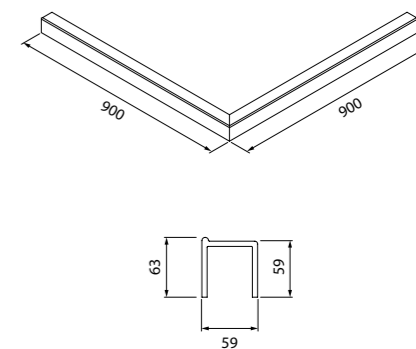

Декоративный профиль под душевое ограждение SLI5BS0i22

- Цвет: черный
- Материал: акрил
- Подходит к душевому ограждению Slide (арт. SLI6BS0i23)