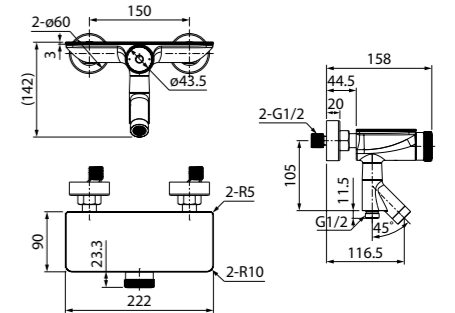

- Цвет покрытия: хром
- Интуитивно понятное кнопочное управление Push Control
- Полка из закаленного стекла
- Силиконовый аэратор
- В комплекте: эксцентрики с отражателями