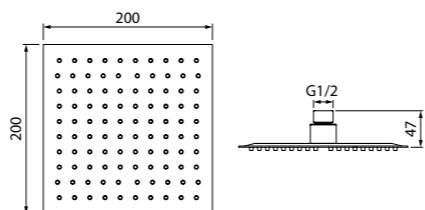

- Цвет: корпус и лицевая часть – хром, темно-серые форсунки
- Материал: нержавеющая сталь (тонкая), форсунки из мягкого TRP
- Размер: 200x200 мм