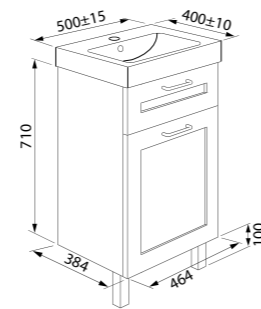

Умывальник мебельный 500 мм
0145000i28

Подходит для NSE50W1i95

Тумба напольная 600 мм
NSE60W2i95K (с умывальником)
NSE60W2i95 (без умывальника)

Хорошая вместительность при небольших габаритах

Умывальник мебельный 600 мм
0146000i28