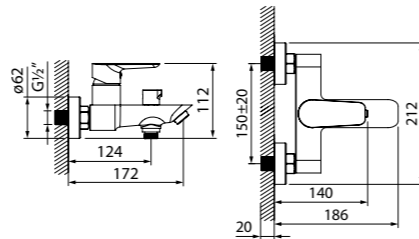

Cloud

Смеситель для ванны из коллекции Cloud – скромное очарование функциональной роскоши. Элегантное сочетание белого и золотого цветов создает стильный продукт, который подойдет к интерьеру в современном и классическом стиле.

- Цвет покрытия: золото/белый
- Силиконовый аэратор
- В комплекте: гибкая подводка, крепеж

- Цвет покрытия: золото/белый
- Силиконовый аэратор
- Керамический дивертор
- В комплекте: эксцентрики с отражателями, ручная лейка (3 режима), шланг из ПВХ (1,5 м) в оплетке из нержавеющей стали в цвете желтое золото, настенный держатель для лейки

- Цвет покрытия: золото/белый
- Силиконовый аэратор
- Керамический дивертор
- В комплекте: шланг из ПВХ в оплетке из нержавеющей стали 2 м в цвете желтое золото, лейка (3 режима), эксцентрики

- Цвет покрытия: золото/белый
- Силиконовый аэратор
- Керамический дивертор
- В комплекте: верхняя лейка (1 режим, Ø218 мм, ABS-пластик, цвет: золото/белый); ручная лейка (3 режима, Ø110 мм, ABS-пластик, цвет: золото/белый); держатель для ручной лейки (ABS-пластик, цвет: золото; 3-х режимный керамический дивертор); шланг из ПВХ в оплетке из нержавеющей стали (1,5 м, цвет: золото); штанга для душа с функцией регулировки по высоте (нержавеющая сталь, цвет: золото)

- Цвет покрытия: золото/белый
- Силиконовый аэратор
- Угол поворота излива: 360°
- В комплекте: гибкая подводка, крепеж

Создайте гармоничный интерьер ванной комнаты: