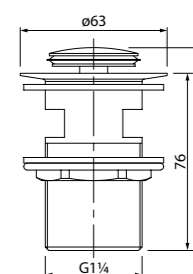

- Полуавтоматический, универсальный, «Snap-Up»
- Материал: латунь
- Цвет покрытия: белый матовый
- Для любых типов умывальников
- Диаметр резьбы 1 1/4"
- Установка с помощью гайки