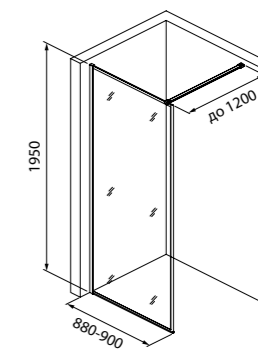

- Цвет: хром
- Регулируемый размер 880-900x1950 мм позволяет нивелировать неровность стен до 20 мм
- Алюминиевый профиль
- Прозрачное закаленное стекло толщиной 8 мм
- Подходит поддон арт. BIL5WS9i22