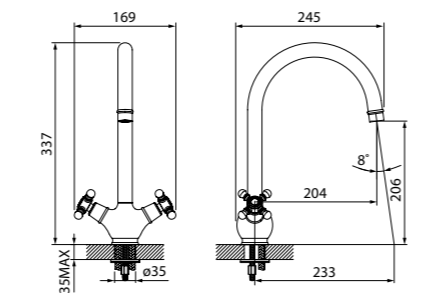

- Цвет покрытия: бронза
- Устойчивое к истиранию медно-никелевое покрытие
- Силиконовый аэратор
- Кран-буксы: керамические с углом поворота 180°
- Угол поворота излива: 360°
- В комплекте: гибкая подводка, крепеж