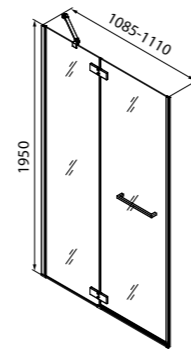

Создайте гармоничный интерьер ванной комнаты:

Смесители Slide
стр. 65

Аксессуары для душа Slide
стр. 282

Аксессуары для ванной комнаты Slide
стр. 328

Душевая дверь распашная,
1100x1950 мм, SLI6CH1i69

- Цвет: хром
- Регулируемый размер 1085-1110x1950 мм позволяет нивелировать неровность стен до 25 мм
- Алюминиевый профиль
- Прозрачное закаленное стекло толщиной 6 мм
- Удобная горизонтальная ручка-полотенцедержатель