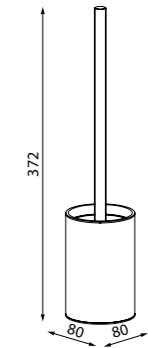

- Цвет: корпус – черный матовый, рабочая поверхность ерша – черная
- Материал: нержавеющая сталь
- Внутренняя колба из плотного черного ABS-пластика не впитывает запахи и легко моется