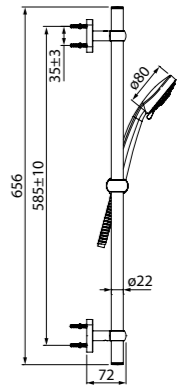

- Цвет: корпус – хром, лицевая часть и форсунки – серые
- Стойка из нержавеющей стали, Ø22 мм, высота 656 мм
- Все крепления свободные
- Ручная лейка из ABS-пластика (3 режима: Rain, Massage, Rain&Massage), Ø80 мм
- В комплекте: крепеж, держатель лейки из ABS-пластика, поворотное крепление, шланг ПВХ в оплетке из нержавеющей стали (1,5 м) с защитой от перекручивания