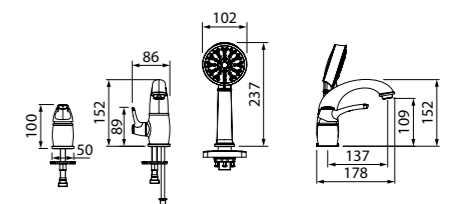

- Цвет покрытия: бронза
- Устойчивое к истиранию медно-никелевое покрытие
- Керамический дивертор
- Силиконовый аэратор
- В комплекте: шланг из ПВХ в оплетке из нержавеющей стали 2 м в цвете бронза, лейка для душа (3 режима), эксцентрики.