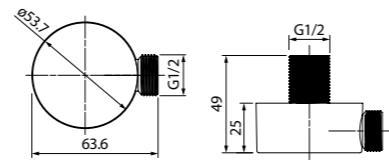

- Цвет: хром
- Материал: латунь
- Хромоникелевое покрытие