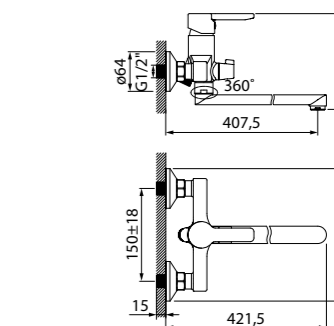

- Цвет покрытия: хром
- Длина излива: 350 мм
- Силиконовый аэратор
- Керамический дивертор
- В комплекте: эксцентрики с отражателями, крепеж

Встраиваемый смеситель
с одним выходом SENSB00i66

- Цвет покрытия: хром
- Без дивертора
- В комплекте: крепеж