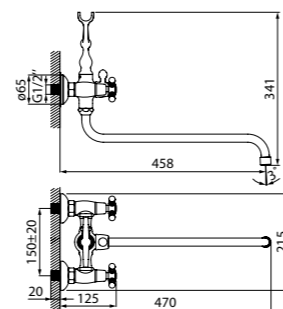

Смеситель для ванны
с длинным изливом с душевыми
аксессуарами SAMSB02i10

- Цвет покрытия: хром
- Силиконовый аэратор
- Кран-буксы: керамические с углом поворота 180°
- Длина излива: 400 мм
- Дивертор: керамический
- В комплекте: шланг из нержавеющей стали (1,5 м); держатель для лейки на корпусе (поворотный); ретро-лейка для душа (80 мм, 3 режима: Rain, Massage, Rain&Massage)