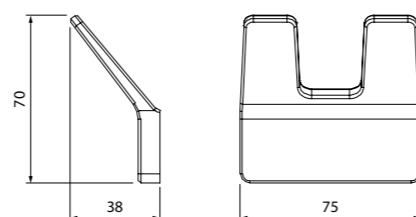

Крючок одинарный SLIBS10i41

- Цвет: черный матовый
- Материал: сплав металлов
- В комплекте: крепеж

Крючок двойной SLIBS20i41

- Цвет: черный матовый
- Материал: сплав металлов
- В комплекте: крепеж

Держатель для туалетной бумаги без крышки SLIBS00i43