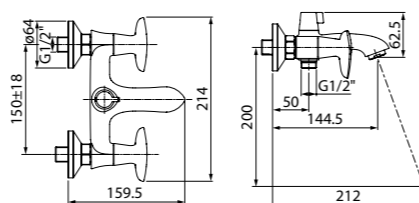

- Цвет покрытия: хром
- Силиконовый аэратор
- Керамический дивертор
- Кран-буксы: керамические с углом поворота 180°
- В комплекте: эксцентрики с отражателями, комплект прокладок