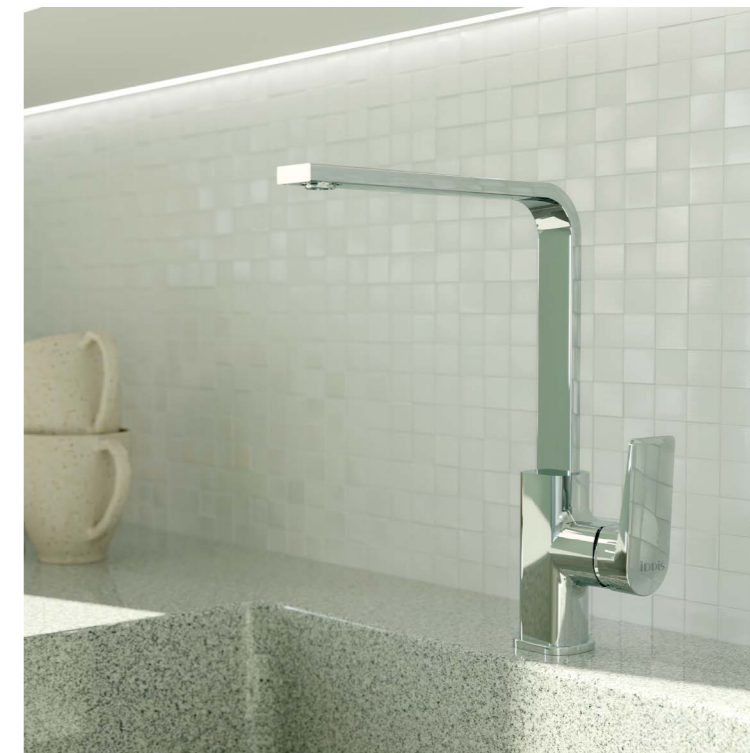

Bridge

Смеситель для кухни Bridge – это чистые геометрические формы, которые отлично дополняют интерьер кухни в современном стиле. Благодаря поворотному изливу пользоваться им удобно на любой кухонной мойке.