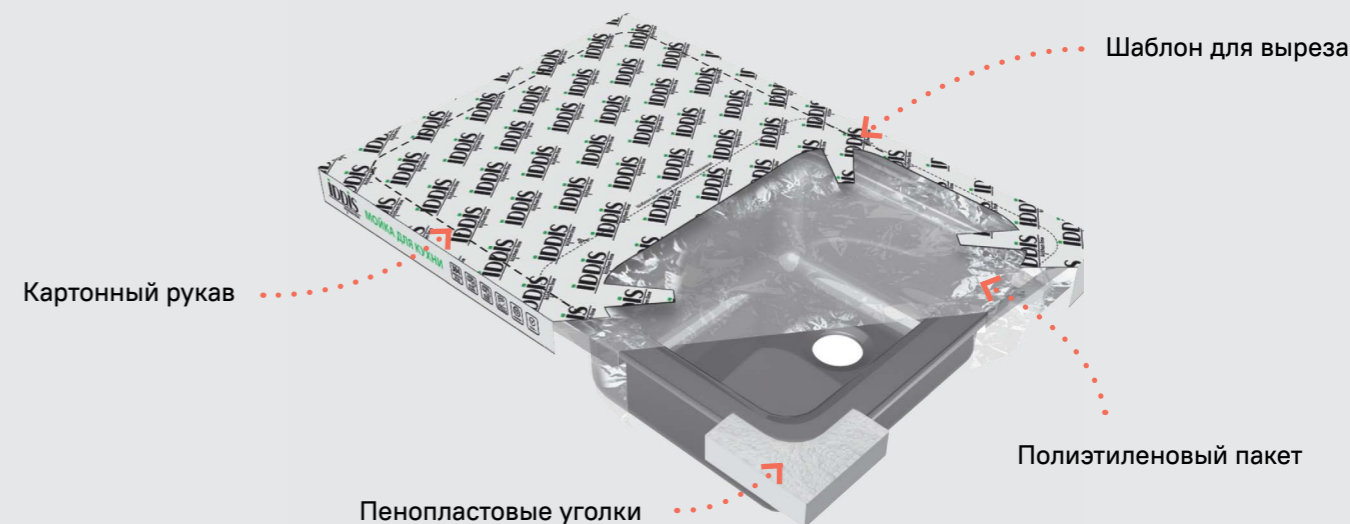

Упаковка мойки из нержавеющей стали

Шаблон для выреза

Картонный рукав

Полиэтиленовый пакет

Пенопластовые уголки

Выпуски для моек

Выпуск для кухонной мойки 011UPS0i84