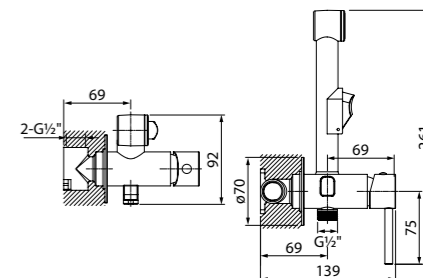

Создайте гармоничный интерьер ванной комнаты:

Мебель для ванной комнаты Sena
стр. 208

Аксессуары для встраиваемых смесителей
стр. 287

Аксессуары для душа Sena
стр. 282

Аксессуары для ванной комнаты Sena
стр. 337

- Цвет покрытия: черный матовый
- Крючок для полотенца
- Однозахватный
- Без дивертора
- В комплекте: шланг из ПВХ 1.2 м, гигиеническая лейка из ABS-пластика