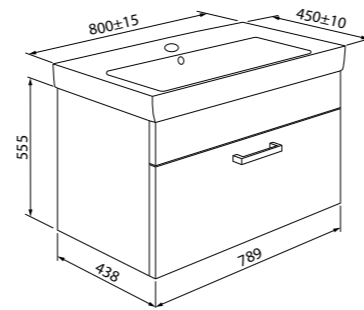

Создайте гармоничный интерьер ванной комнаты: