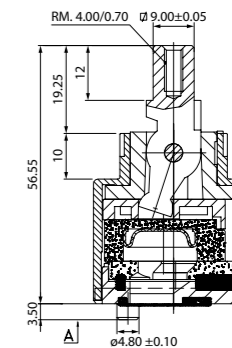

Картриджи

- Диаметр картриджа: 35 мм
- Функция EcoStop и функция EcoControl

- Диаметр картриджа: 35 мм
- Функция EcoStop и функция EcoControl

- Диаметр картриджа: 40 мм
- Функция EcoStop и функция EcoControl

- Диаметр картриджа: 40 мм
- Функция EcoStop и функция EcoControl

Особые преимущества:

С функцией EcoStop подача воды производится в два этапа: на первом – поток подается в экономичном режиме, на втором – в полном, что позволяет уменьшить расход воды.

Функция EcoControl позволяет установить ограничение на ход ручки вправо-влево, что позволяет ограничить максимальную и минимальную температуру воды.

- Максимальный угол открытия: 25 градусов
- Максимальный угол поворота: 90 градусов
- Максимальное давление: 12 бар
- Максимальная температура: 75 °C
- Максимальная температура картриджей с функцией EcoStop и EcoControl: 90 °C
- Пропускная способность воды: 22 л/мин (при рабочем давлении в 3 бар)

- Диаметр картриджа: 35 мм

- Диаметр картриджа: 35 мм

- Диаметр картриджа: 40 мм

- Диаметр картриджа: 40 мм