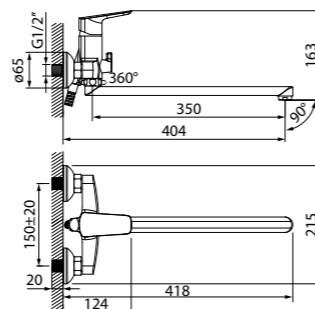

Смеситель для ванны с длинным
изливом VIBSBL2i10WA

- Цвет покрытия: хром
- Силиконовый аэратор
- Керамический дивертор
- В комплекте: эксцентрики с отражателями

Sena

Правильные геометрические формы смесителей коллекции Sena подчеркивают прямые линии, связанные между собой плавными закругленными переходами. Дизайн смесителей добавит благородной строгости интерьеру ванной комнаты.