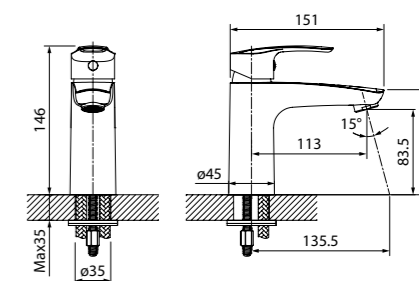

Смеситель для умывальника
RAYWT00i01

- Цвет покрытия: белый матовый
- Силиконовый аэратор
- В комплекте: гибкая подводка, крепеж

Встраиваемый смеситель
для умывальника RAYWT00i65

- Цвет покрытия: белый матовый
- Длина излива: 163 мм
- Силиконовый аэратор
- Без дивертора
- В комплекте: корпус смесителя, излив, ручка, декоративная накладка смесителя