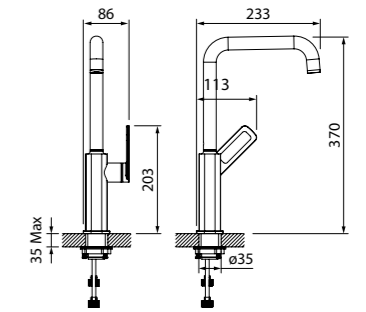

Slide

Чистые линии цветных смесителей Slide подчинены эргономике — плавный ход ручки точно регулирует температуру и напор воды. Лаконичный дизайн добавит элегантности в интерьер кухни.

НОВИНКА

- Цвет покрытия: графит
- Ручка движется только на себя, что позволит установить смеситель близко к стене
- Пластиковый аэратор
- Угол поворота излива: 360°
- В комплекте: гибкая подводка, крепеж

НОВИНКА

- Цвет покрытия: белый матовый
- Ручка движется только на себя, что позволит установить смеситель близко к стене
- Пластиковый аэратор
- Угол поворота излива: 360°
- В комплекте: гибкая подводка, крепеж

- Цвет покрытия: хром
- Ручка движется только на себя, что позволит установить смеситель близко к стене
- Пластиковый аэратор
- Угол поворота излива: 360°
- В комплекте: гибкая подводка, крепеж

- Цвет покрытия: черный матовый/розовое золото
- Ручка движется только на себя, что позволит установить смеситель близко к стене
- Пластиковый аэратор
- Угол поворота излива: 360°
- В комплекте: гибкая подводка, крепеж

- Цвет покрытия: черный матовый
- Ручка движется только на себя, что позволит установить смеситель близко к стене
- Пластиковый аэратор
- Угол поворота излива: 360°
- В комплекте: гибкая подводка, крепеж