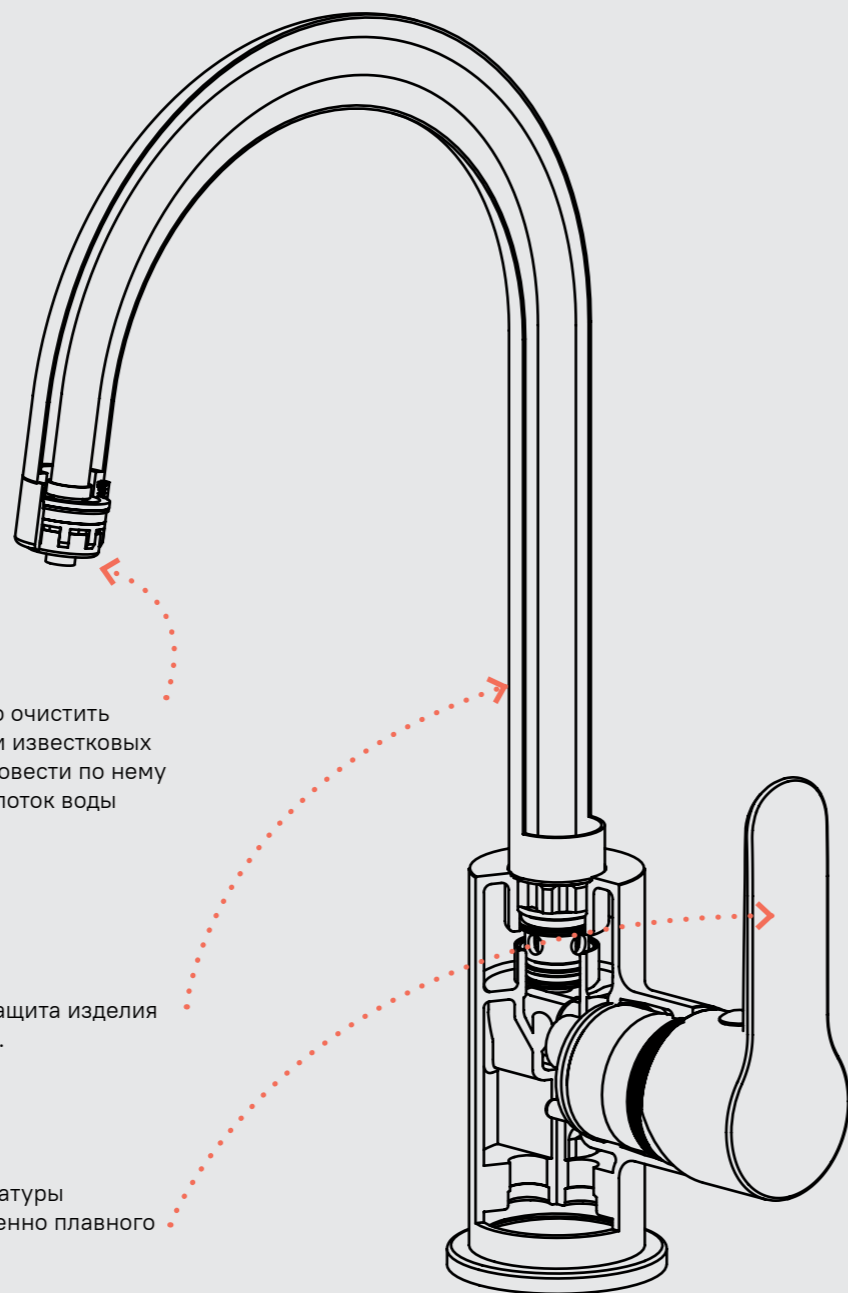

ЗЕРКАЛЬНЫЙ
БЛЕСК НАДОЛГО

Идеальная поверхность и защита изделия от коррозии на долгий срок.

softap
КАРТРИДЖ

Точная регулировка температуры и напора воды за счет особенно плавного хода ручки.

СТОЙКОЕ
ПОКРЫТИЕ