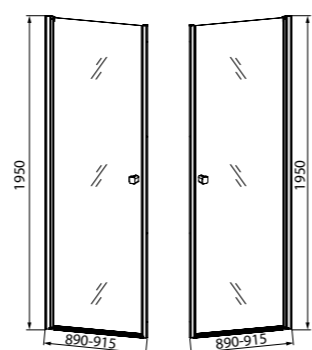

Ray

НОВАЯ
КОЛЛЕКЦИЯ

Коллекция распашных дверей Ray классического дизайна в двух самых популярных размерах (80 и 90 см) предназначена для оформления ниши под душевую зону в ванной комнате компактного размера. Душевые двери Ray – удивительно стильное решение с высокой степенью проработки каждой детали.

Ray

НОВАЯ
КОЛЛЕКЦИЯ

Коллекция распашных дверей Ray большого размера (100, 110 и 120 см) классического дизайна предназначена для оформления ниши под душевую зону в ванной комнате любых габаритов. Душевые двери Ray – удивительно стильное решение с высокой степенью проработки каждой детали.

- Цвет: хром
- Регулируемый размер 790-815x1950 мм позволяет нивелировать неровность стен до 25 мм
- Глянцевый алюминиевый профиль
- Прозрачное закаленное стекло толщиной 6 мм
- Удобная ручка из сплава металлов

- Цвет: хром
- Регулируемый размер 890-915x1950 мм позволяет нивелировать неровность стен до 25 мм
- Глянцевый алюминиевый профиль
- Прозрачное закаленное стекло толщиной 6 мм
- Удобная ручка из сплава металлов
- Подходит поддон арт. BIL5WS9i22

ХИТ
ПРОДАЖ

- Цвет: хром
- Регулируемый размер 990-1015x1950 мм позволяет нивелировать неровность стен до 25 мм
- Глянцевый алюминиевый профиль
- Прозрачное закаленное стекло толщиной 6 мм
- Удобная ручка из сплава металлов

- Цвет: хром
- Регулируемый размер 1090-1115x1950 мм позволяет нивелировать неровность стен до 25 мм
- Глянцевый алюминиевый профиль
- Прозрачное закаленное стекло толщиной 6 мм
- Удобная ручка из сплава металлов

- Цвет: хром
- Регулируемый размер 1190-1215x1950 мм позволяет нивелировать неровность стен до 25 мм
- Глянцевый алюминиевый профиль
- Прозрачное закаленное стекло толщиной 6 мм
- Удобная ручка из сплава металлов

ХИТ
ПРОДАЖ

Создайте гармоничный интерьер ванной комнаты: