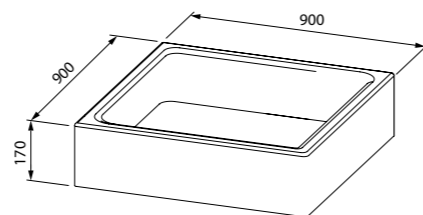

- Поддон душевой, квадратный, ABS-акрил
- Размер: 900x900x170 мм
- Съёмный экран поддона
- Сифон с гидрозатвором, отстойником и гофрой
- Регулируемые ножки
- Поддон подходит к душевым ограждениям арт. SLI6BS0i23 и арт. SLI6GS0i23