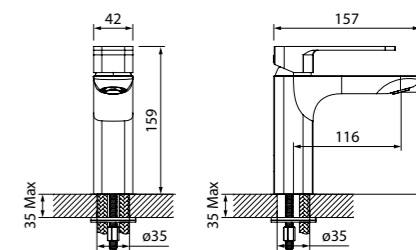

- Цвет покрытия: хром
- Скрытый силиконовый аэратор с функцией регулировки потока воды
- В комплекте: гибкая подводка, крепеж