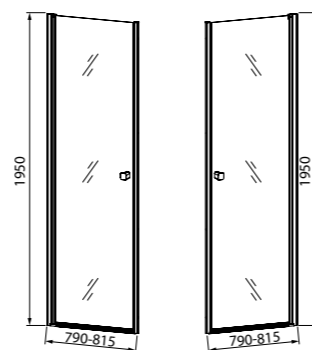

Ray

НОВАЯ
КОЛЛЕКЦИЯ

Коллекция распашных дверей Ray классического дизайна в двух самых популярных размерах (80 и 90 см) предназначена для оформления ниши под душевую зону в ванной комнате компактного размера. Душевые двери Ray – удивительно стильное решение с высокой степенью проработки каждой детали.

Ray

НОВАЯ
КОЛЛЕКЦИЯ

Коллекция распашных дверей Ray большого размера (100, 110 и 120 см) классического дизайна предназначена для оформления ниши под душевую зону в ванной комнате любых габаритов. Душевые двери Ray – удивительно стильное решение с высокой степенью проработки каждой детали.

- Цвет: хром
- Регулируемый размер 790-815x1950 мм позволяет нивелировать неровность стен до 25 мм
- Глянцевый алюминиевый профиль
- Прозрачное закаленное стекло толщиной 6 мм
- Удобная ручка из сплава металлов

- Цвет: хром
- Регулируемый размер 890-915x1950 мм позволяет нивелировать неровность стен до 25 мм
- Глянцевый алюминиевый профиль
- Прозрачное закаленное стекло толщиной 6 мм
- Удобная ручка из сплава металлов
- Подходит поддон арт. BIL5WS9i22

ХИТ
ПРОДАЖ

- Цвет: хром
- Регулируемый размер 990-1015x1950 мм позволяет нивелировать неровность стен до 25 мм
- Глянцевый алюминиевый профиль
- Прозрачное закаленное стекло толщиной 6 мм
- Удобная ручка из сплава металлов

- Цвет: хром
- Регулируемый размер 1090-1115x1950 мм позволяет нивелировать неровность стен до 25 мм
- Глянцевый алюминиевый профиль
- Прозрачное закаленное стекло толщиной 6 мм
- Удобная ручка из сплава металлов

- Цвет: хром
- Регулируемый размер 1190-1215x1950 мм позволяет нивелировать неровность стен до 25 мм
- Глянцевый алюминиевый профиль
- Прозрачное закаленное стекло толщиной 6 мм
- Удобная ручка из сплава металлов

ХИТ
ПРОДАЖ

Создайте гармоничный интерьер ванной комнаты: