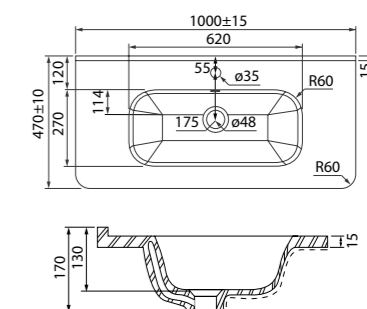

Умывальник мебельный 600 мм,
0106000i28

Подходит для ED160W0i95

Умывальник мебельный 800 мм,
0108000i28

Подходит для ED180W0i95

Умывальник мебельный 1000 мм,
0101000i28

Подходит для ED110W1i95

Создайте гармоничный интерьер ванной комнаты: