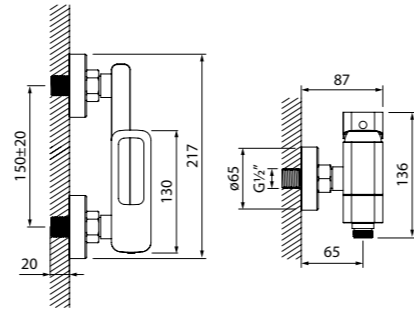

- Цвет покрытия: белый матовый
- Скрытый керамический дивертор интегрирован в поворотный излив
- Пластиковый рассекатель
- В комплекте: эксцентрики с отражателями, крепеж, душевой шланг 1,5 м из ПВХ, ручная лейка из ABS-пластика, настенный держатель из ABS-пластика — в тон смесителя