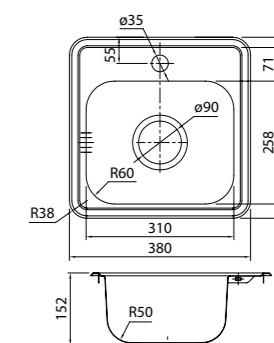

- Размер мойки: 380x380 мм
- Толщина стали: 0,8 мм
- Перелив на чаше
- Глубина чаши: 152 мм
- Отверстие под смеситель
- Уплотнительная прокладка и комплект креплений
- Для шкафа шириной от 40 см

Артикул	Поверхность
STR38P0i77	Полированная
STR38S0i77	Шелк