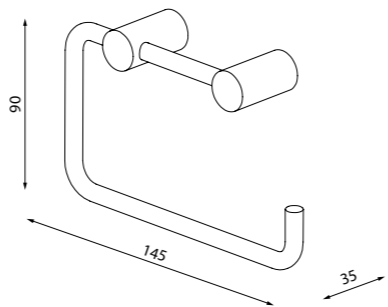

- Цвет: графит
- Материал: нержавеющая сталь
- В комплекте: крепеж и шаблон для симметричного монтажа