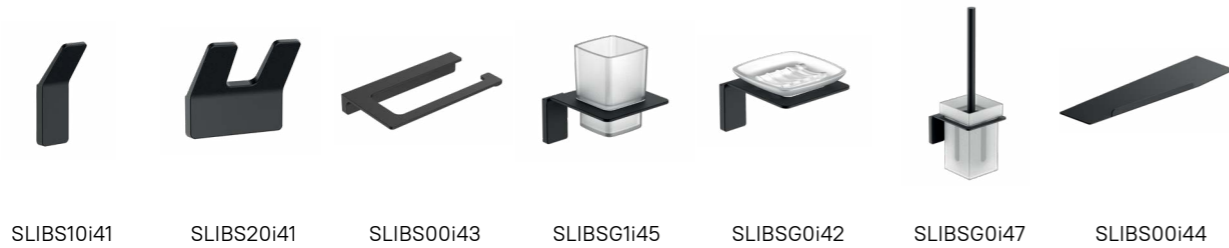

Slide

Sena

Edifice

Универсальный ассортимент

Линейка аксессуаров для ванной комнаты из базового ассортимента IDDIS® в стиле минимализм подойдет для любого современного санузла благодаря универсальному стилю и востребованным цветам. Эргономичные аксессуары станут идеальным выбором для организации хранения и решения санитарно-гигиенических вопросов.

Ерш универсальный напольный с крышкой BRU01CCi47

- Цвет: корпус – хром, рабочая поверхность ерша – черная
- Материал: нержавеющая сталь
- Внутренняя колба из плотного черного ABS-пластика не впитывает запахи и легко моется

Ерш универсальный напольный с крышкой BRUBR0i47

- Цвет: корпус – сатин, рабочая поверхность ерша – черная
- Материал: нержавеющая сталь
- Внутренняя колба из плотного черного ABS-пластика не впитывает запахи и легко моется

Ерш универсальный напольный с крышкой BRUWTOi47

- Цвет: корпус – белый матовый, рабочая поверхность ерша – черная
- Материал: нержавеющая сталь
- Внутренняя колба из плотного черного ABS-пластика не впитывает запахи и легко моется

НОВИНКА

НОВИНКА