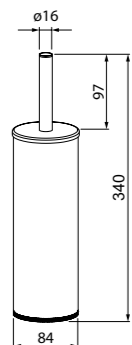

- Цвет: корпус – белый матовый, рабочая поверхность ерша – черная
- Материал: нержавеющая сталь
- Внутренняя колба из плотного черного ABS-пластика не впитывает запахи и легко моется