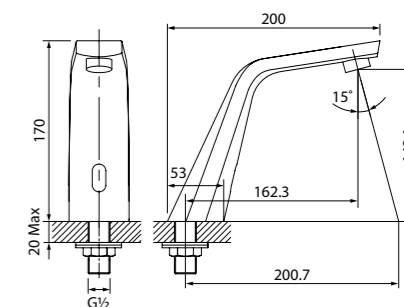

- Цвет покрытия: хром
- Сенсорное управление
- Регулировка температуры на блоке питания
- Работает от 4-х пальчиковых батареек типа AA (не поставляются в комплекте)
- В комплекте: электрический блок питания, гибкая подводка 450 мм, соединительный провод 500 мм, крепеж