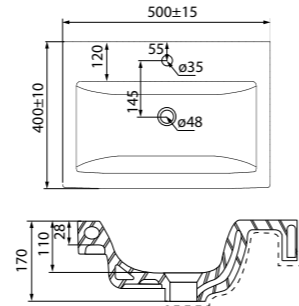

Создайте гармоничный интерьер ванной комнаты:

New Mirro

Мебель New Mirro сохраняет все функциональные достоинства предыдущей коллекции и становится еще совершеннее: белоснежный глянцевый фасад тумбы и минималистичный дизайн зеркала являются собой истинную элегантность 21 века.

Состав коллекции: