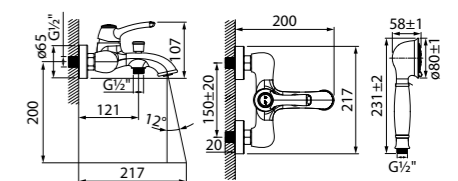

- Цвет покрытия: бронза
- Устойчивое к истиранию медно-никелевое покрытие
- Силиконовый аэратор
- Дивертор: вытяжной
- В комплекте: ручная лейка из ABS-пластика в цвете желтое золото (3 режима), душевой шланг 1,5 м из ПВХ в оплетке из нержавеющей стали в бронзовом цвете, настенный держатель для лейки из ABS-пластика, эксцентрики, отражатели