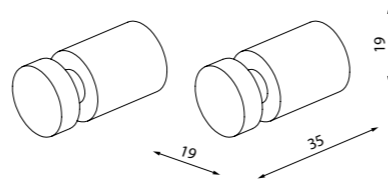

- Цвет: графит
- Материал: нержавеющая сталь
- В комплекте: 2 одинарных крючка и крепеж