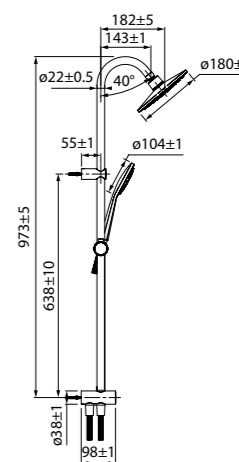

- Цвет: корпус – хром, лицевая часть – светло-серая, серые форсунки
- Стойка из нержавеющей стали, Ø22 мм. Высота 941 мм, верхнее крепление свободное
- Ручная лейка (1 режим: Rain), Ø105 мм, верхняя лейка (1 режим: Rain), Ø180 мм
- В комплекте: два шланга ПВХ в оплетке из нержавеющей стали (1,5 м и 0,6 м)
- Кнопочный дивертор