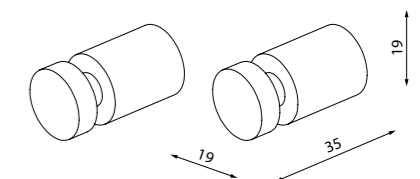

- Цвет: сатин
- Материал: нержавеющая сталь
- В комплекте: 2 одинарных крючка и крепеж