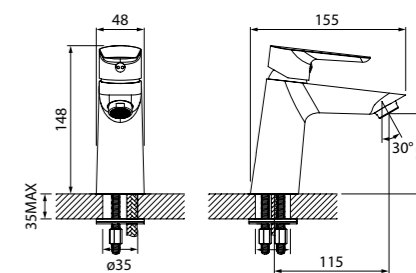

ХИТ ПРОДАЖ

- Цвет покрытия: белый/хром
- Силиконовый аэратор
- В комплекте: гибкая подводка, крепеж