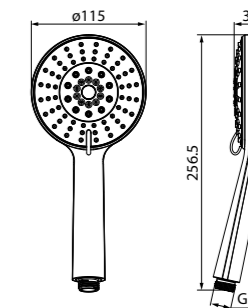

- Цвет: корпус – хром, лицевая часть и форсунки – серые
- Материал: лейка из ABS-пластика, форсунки из эластичного TRP
- Размер: Ø115 мм
- 5 режимов (Rain, Massage, Rain&Massage, Mist, Aquastop)