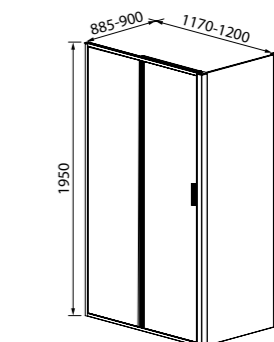

- Цвет: хром
- Регулируемый размер: 885-900x1170-1200x1950 мм позволяет нивелировать неровность стен до 15 мм
- Алюминиевый глянцевый профиль
- Прозрачное закаленное стекло толщиной 6 мм
- Удобная ручка из сплава металлов
- Подходит поддон арт. BIL5WS0i22