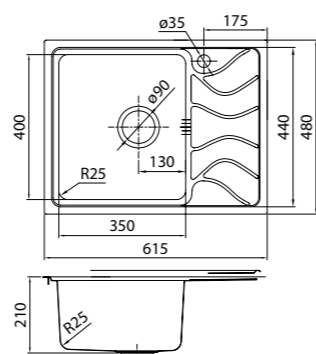

- Размер мойки: 615x480 мм
- Толщина стали: 0,9 мм
- Перелив на чаше
- Глубина чаши: 210 мм
- Отверстие под смеситель
- Уплотнительная прокладка
- и комплект креплений
- Для шкафа шириной от 45 см

Артикул	Поверхность	Чаша слева	Чаша справа
REE61SLI77	Шелк	•	
REE61SRI77			•