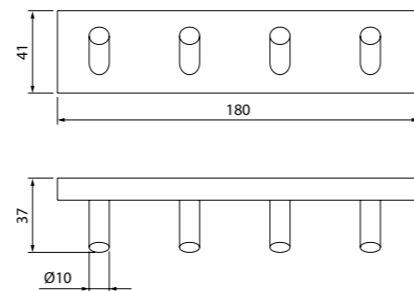

Мыльница EDIMBG0i42