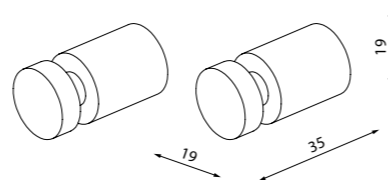

- Цвет: белый матовый
- Материал: нержавеющая сталь
- В комплекте: 2 одинарных крючка, крепеж