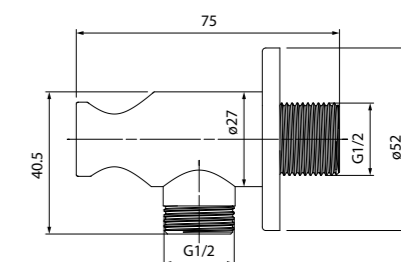

- Цвет: хром
- Материал: латунь
- Хромоникелевое покрытие