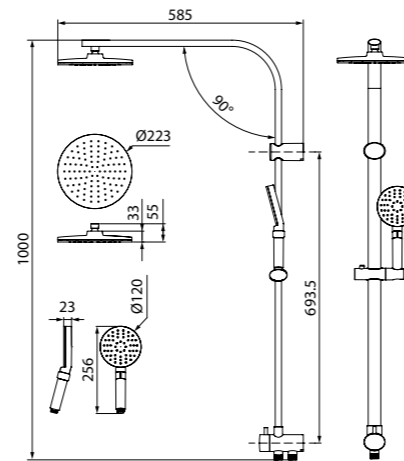

- Цвет: корпус – хром, лицевая часть и форсунки – белые
- Стойка из нержавеющей стали, Ø23 мм, высота 693,5 мм
- Ручная лейка (3 режима: Rain, Massage, Rain&Massage), Ø120 мм
- Верхняя лейка (1 режим: Rain), Ø223 мм, шарнирное крепление
- В комплекте: два шланга ПВХ в оплетке из нержавеющей стали (1,5 м и 0,6 м)