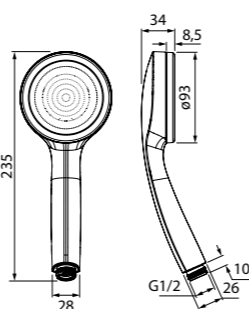

- Цвет: хром
- Материал: ABS-пластик с лицевой поверхностью из нержавеющей стали
- Размер: Ø93 мм
- Разборный механизм лейки
- 1 режим: Relax (355 отверстий)
- В комплекте: сменный диск с режимом Relax-Massage (205 отверстий)