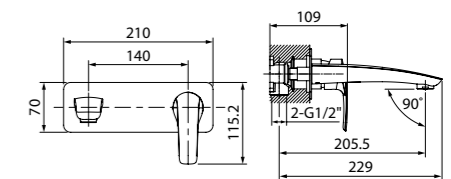

Создайте гармоничный интерьер ванной комнаты: