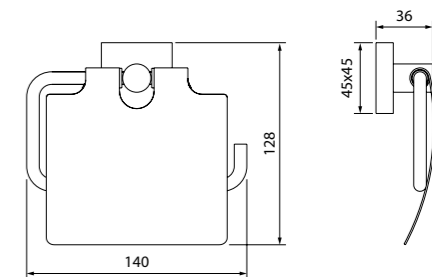

- Цвет: хром
- Материал: латунь
- В комплекте: крепеж