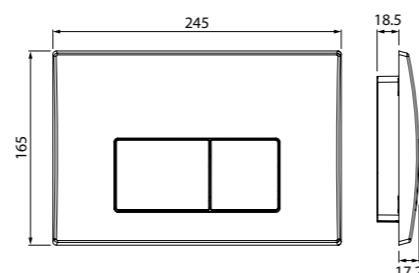

Комплект 2 в 1

Комплект 2 в 1: инсталляция и клавиша смыва – первый комплект в линейке инсталляционных систем IDDIS®, состоящий из инсталляции для подвесного унитаза Profix (PRO0000i32) с двухуровневой арматурой и белой глянцевой клавиши смыва (OPH10W0i77). Данная клавиша смыва представлена только в рамках комплекта и отдельно не продается.

- Инсталляция с двухуровневой арматурой и бачком из ABS-пластика
- Размер инсталляции: 497x200x1140 мм
- Рама из стали толщиной 1,5-2 мм
- Полный комплект крепежей
- Возможность регулировки по высоте
- Самонесущий рамный блок
- Настраиваемый впускной клапан
- Монтажное окно
- Уплотнительное кольцо
- Низкий уровень шума
- Клавиша смыва из ABS-пластика
- Цвет клавиши: глянцевый белый
- Размер клавиши: 245x165x27,7 мм
- Крепежная рама в комплекте

НОВИНКА

Создайте гармоничный интерьер ванной комнаты:

Инсталляционные системы

Neofix		Profix
1140	Высота рамы (мм)	1140
0-200	Регулировка высоты ножек от уровня чистового пола (мм)	0-200
-	Выдвижная верхняя рама (мм)	-
155-190	Глубина крепления к стене (мм)	155-190
Полиэтилен	Смывной бачок	ABS-пластик

Комплектация инсталляционных систем IDDIS®:

- Комплект крепежных элементов: 2 крепления к стене, 2 крепления к полу
- Самонесущий рамный блок из стали толщиной 2,8 мм
- Смывной бачок
- Монтажная рамка для закрепления клавиши смыва
- Крепежные шпильки с ПВХ-трубками для установки подвесного унитаза
- Насадки для подключения к канализационным трубам и подвесному унитазу
- Заглушка на слив бачка
- Заглушка на канализационный выход
- Уплотнительная прокладка (для установки между унитазом и кафельной плиткой)
- Комплект соединительных патрубков к подвесному унитазу и канализационным трубам
- Клавиша смыва приобретается отдельно.