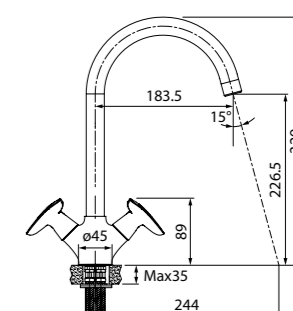

Bounce

Стильный смеситель Bounce привнесет на кухню особую эстетику. Плавные грани надежных ручек и четкий силуэт корпуса делают дизайн смесителя элегантным и универсальным.

ХИТ
ПРОДАЖ

- Цвет покрытия: хром
- Силиконовый аэратор
- Кран-буксы: керамические с углом поворота 180°
- В комплекте: гибкая подводка, крепеж

Copter

Смесители Copter – это яркий дизайн и непревзойденная эргономика. Оригинальная форма ручек придает индивидуальность и служит при этом практическим целям – ручки удобно поворачивать даже намыленной рукой.

ХИТ
ПРОДАЖ

- Цвет покрытия: хром
- Силиконовый аэратор
- Кран-буксы: керамические с углом поворота 180°
- В комплекте: гибкая подводка, крепеж