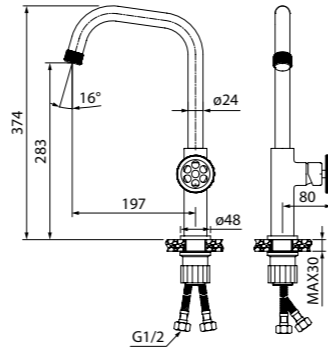

- Цвет покрытия: графит
- Дизайнерская ручка
- Силиконовый аэратор
- В комплекте: гибкая подводка, крепеж