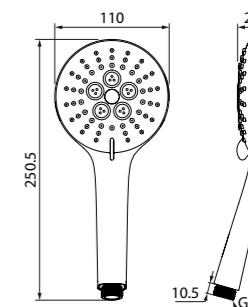

- Цвет: корпус – хром, лицевая часть и форсунки – серые
- Материал: лейка из ABS-пластика, форсунки из эластичного TRP
- Размер: Ø110 мм
- 3 режима (Rain, Massage, Rain&Massage)