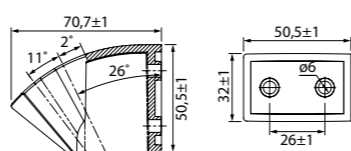

- Цвет: бронза
- Материал: ABS-пластик
- Функция: регулировка наклона
- 2 фиксированных положения лейки
- В комплекте: крепления