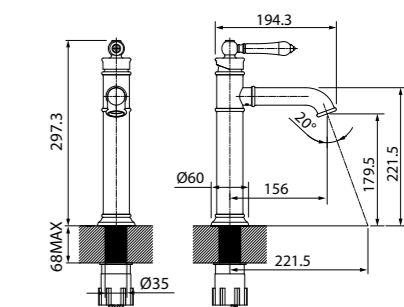

- Цвет покрытия: хром
- Керамическая рукоятка
- Силиконовый аэратор
- В комплекте: гибкая подводка, крепеж