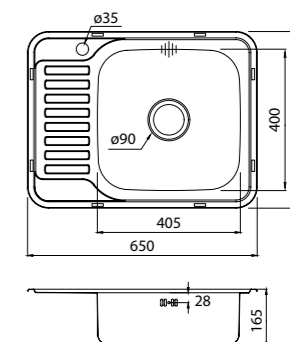

- Размер мойки: 650x500 мм
- Толщина стали: 0,6 мм
- Глубина чаши: 180 мм
- Отверстие под смеситель
- Антишумовое покрытие
- Уплотнительная прокладка и комплект креплений

Артикул	Поверхность	Чаша слева	Чаша справа
BAS65PLI77	Полированная	•	
BAS65PRI77			•
BAS65SLI77	Шелк	•	
BAS65SRI77			•