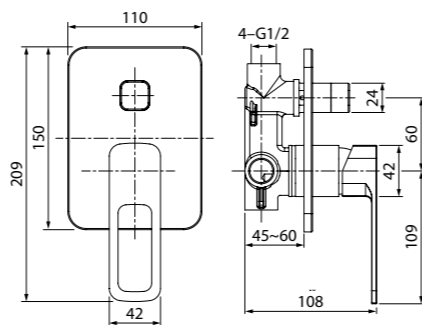

Встраиваемый смеситель с двумя выходами SLIBL00i67

- Цвет покрытия: черный матовый
- Керамический дивертор на 2 положения
- Однозахватный
- В комплекте: крепеж