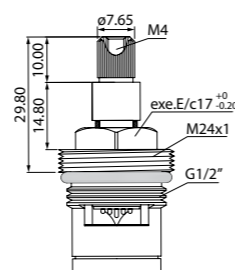

- Тип: керамическая
- Угол поворота: 90 градусов