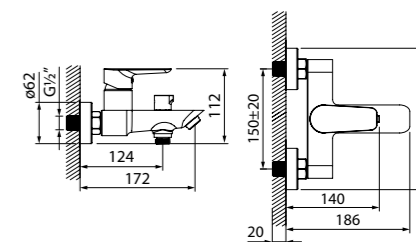

- Цвет покрытия: белый/хром
- Силиконовый аэратор
- Керамический дивертор
- В комплекте: эксцентрики с отражателями, крепеж