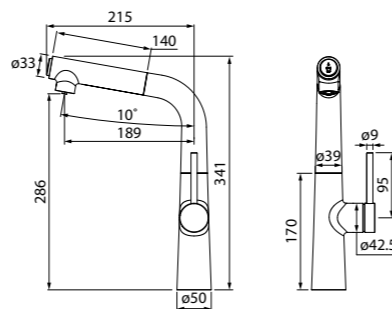

Pure

Линейка смесителей Pure максимально удобна и практична в использовании. Смесители оснащены отдельным каналом для подачи фильтрованной воды. Это позволяет наслаждаться чистой водой прямо из смесителя.

ХИТ ПРОДАЖ

- Цвет покрытия: хром
- Пластиковый аэратор с каналом для питьевой воды
- Угол поворота излива: 360°
- В комплекте: гибкая подводка, крепеж

- Цвет покрытия: сатин
- Пластиковый аэратор с каналом для питьевой воды
- Угол поворота излива: 360°
- В комплекте: гибкая подводка, крепеж

НОВИНКА

- Цвет покрытия: черный матовый
- Угол поворота излива: 360°
- Двухканальный пластиковый аэратор с дополнительным каналом для питьевой воды
- Подача фильтрованной воды осуществляется нажатием кнопки на изливе смесителя
- В комплекте: гибкая подводка, крепеж

ХИТ ПРОДАЖ

- Цвет покрытия: хром/черный
- Угол поворота излива: 360°
- Двухканальный пластиковый аэратор с дополнительным каналом для питьевой воды
- Подача фильтрованной воды осуществляется нажатием кнопки на изливе смесителя
- В комплекте: гибкая подводка, крепеж

ХИТ ПРОДАЖ

- Цвет покрытия: хром
- Пластиковый аэратор с каналом для питьевой воды
- Угол поворота излива: 360°
- В комплекте: гибкая подводка, крепеж

Особые преимущества:

ФИЛЬТРОВАННАЯ ВОДА ИЗ-ПОД КРАНА

Чистая питьевая вода прямо из-под крана — благодаря отдельному каналу для фильтрованной воды в изливе и возможности подключения любого фильтра.

Двухканальный пластиковый аэратор с дополнительным каналом для питьевой воды (в смесителях PURBLFBi05 и PURSBFBi05). Подача фильтрованной воды осуществляется нажатием кнопки на изливе смесителя.