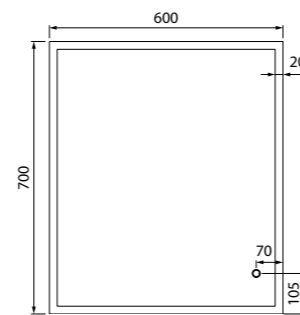

Стеклянные полки с надежными фиксаторами

Умывальник мебельный 800 мм
0108000i28

Подходит для BRI80W0i95

Зеркало 600 мм, BRI6000i98

LED-подсветка

Умывальник мебельный 1000 мм
0101000i28

Подходит для BRI10W1i95