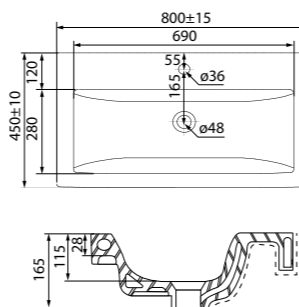

Создайте гармоничный интерьер ванной комнаты:

New Mirro

Мебель New Mirro сохраняет все функциональные достоинства предыдущей коллекции и становится еще совершеннее: белоснежный глянцевый фасад тумбы и минималистичный дизайн зеркала являются собой истинную элегантность 21 века.

Состав коллекции: