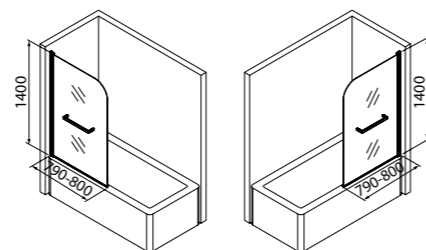

- Цвет: хром
- Регулируемый размер 790-800x1400 мм позволяет нивелировать неровность стен до 10 мм
- Алюминиевый профиль
- Герметичный уплотнитель по нижнему краю шторки
- Прозрачное закаленное стекло толщиной 6 мм
- Удобная горизонтальная ручка-полотенцедержатель