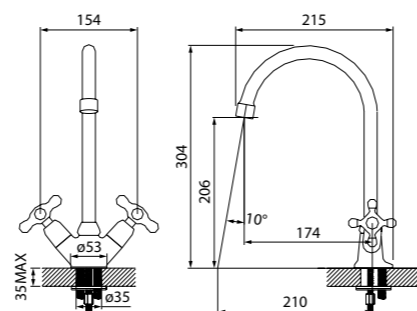

ХИТ
ПРОДАЖ

- Цвет покрытия: хром
- Силиконовый аэратор
- Кран-буксы: керамические с углом поворота 180°
- Угол поворота излива: 360°
- В комплекте: гибкая подводка, крепеж