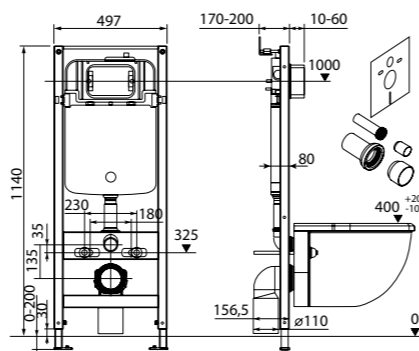

Комплект 2 в 1

Комплект 2 в 1: инсталляция и клавиша смыва – первый комплект в линейке инсталляционных систем IDDIS®, состоящий из инсталляции для подвесного унитаза Profix (PRO0000i32) с двухуровневой арматурой и белой глянцевой клавиши смыва (OPH10W0i77). Данная клавиша смыва представлена только в рамках комплекта и отдельно не продается.

- Инсталляция с двухуровневой арматурой и бачком из ABS-пластика
- Размер инсталляции: 497x200x1140 мм
- Рама из стали толщиной 1,5-2 мм
- Полный комплект крепежей
- Возможность регулировки по высоте
- Самонесущий рамный блок
- Настраиваемый впускной клапан
- Монтажное окно
- Уплотнительное кольцо
- Низкий уровень шума
- Клавиша смыва из ABS-пластика
- Цвет клавиши: глянцевый белый
- Размер клавиши: 245x165x27,7 мм
- Крепежная рама в комплекте

НОВИНКА

Создайте гармоничный интерьер ванной комнаты:

Инсталляционные системы

Neofix		Profix
1140	Высота рамы (мм)	1140
0-200	Регулировка высоты ножек от уровня чистового пола (мм)	0-200
-	Выдвижная верхняя рама (мм)	-
155-190	Глубина крепления к стене (мм)	155-190
Полиэтилен	Смывной бачок	ABS-пластик

Комплектация инсталляционных систем IDDIS®:

- Комплект крепежных элементов: 2 крепления к стене, 2 крепления к полу
- Самонесущий рамный блок из стали толщиной 2,8 мм
- Смывной бачок
- Монтажная рамка для закрепления клавиши смыва
- Крепежные шпильки с ПВХ-трубками для установки подвесного унитаза
- Насадки для подключения к канализационным трубам и подвесному унитазу
- Заглушка на слив бачка
- Заглушка на канализационный выход
- Уплотнительная прокладка (для установки между унитазом и кафельной плиткой)
- Комплект соединительных патрубков к подвесному унитазу и канализационным трубам
- Клавиша смыва приобретается отдельно.