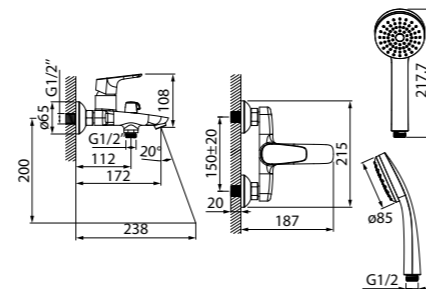

- Цвет покрытия: хром
- Керамический дивертор
- Силиконовый аэратор
- В комплекте: лейка (1 режим), душевой шланг 1,5 м, настенный держатель для лейки, эксцентрики, отражатели.