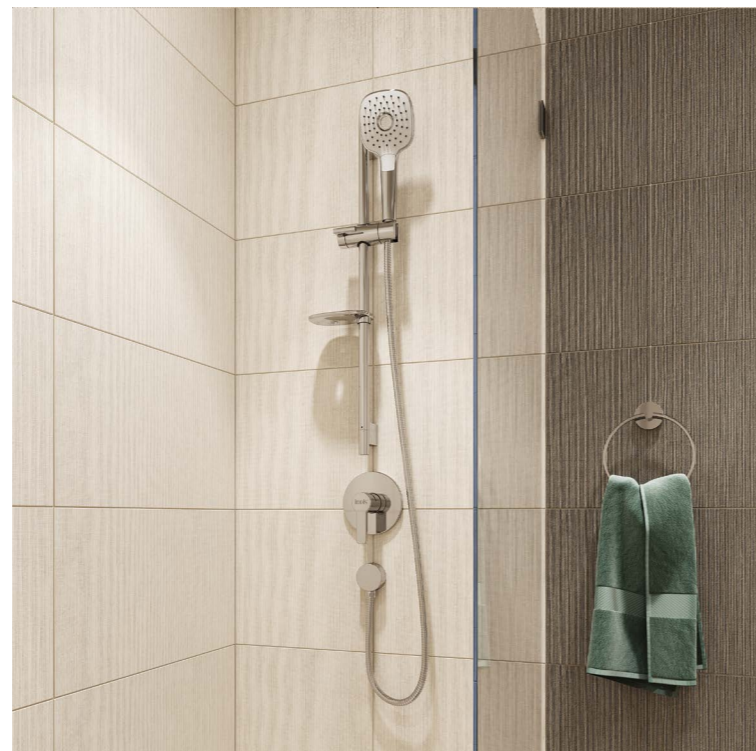

Spring

Линейка цветных встраиваемых смесителей с гигиеническим душем подойдет для современной ванной или туалетной комнаты, привнес в них комфорт и эстетику. Смеситель оборудован крючком для полотенца и держателем для лейки — при необходимости их можно менять местами.