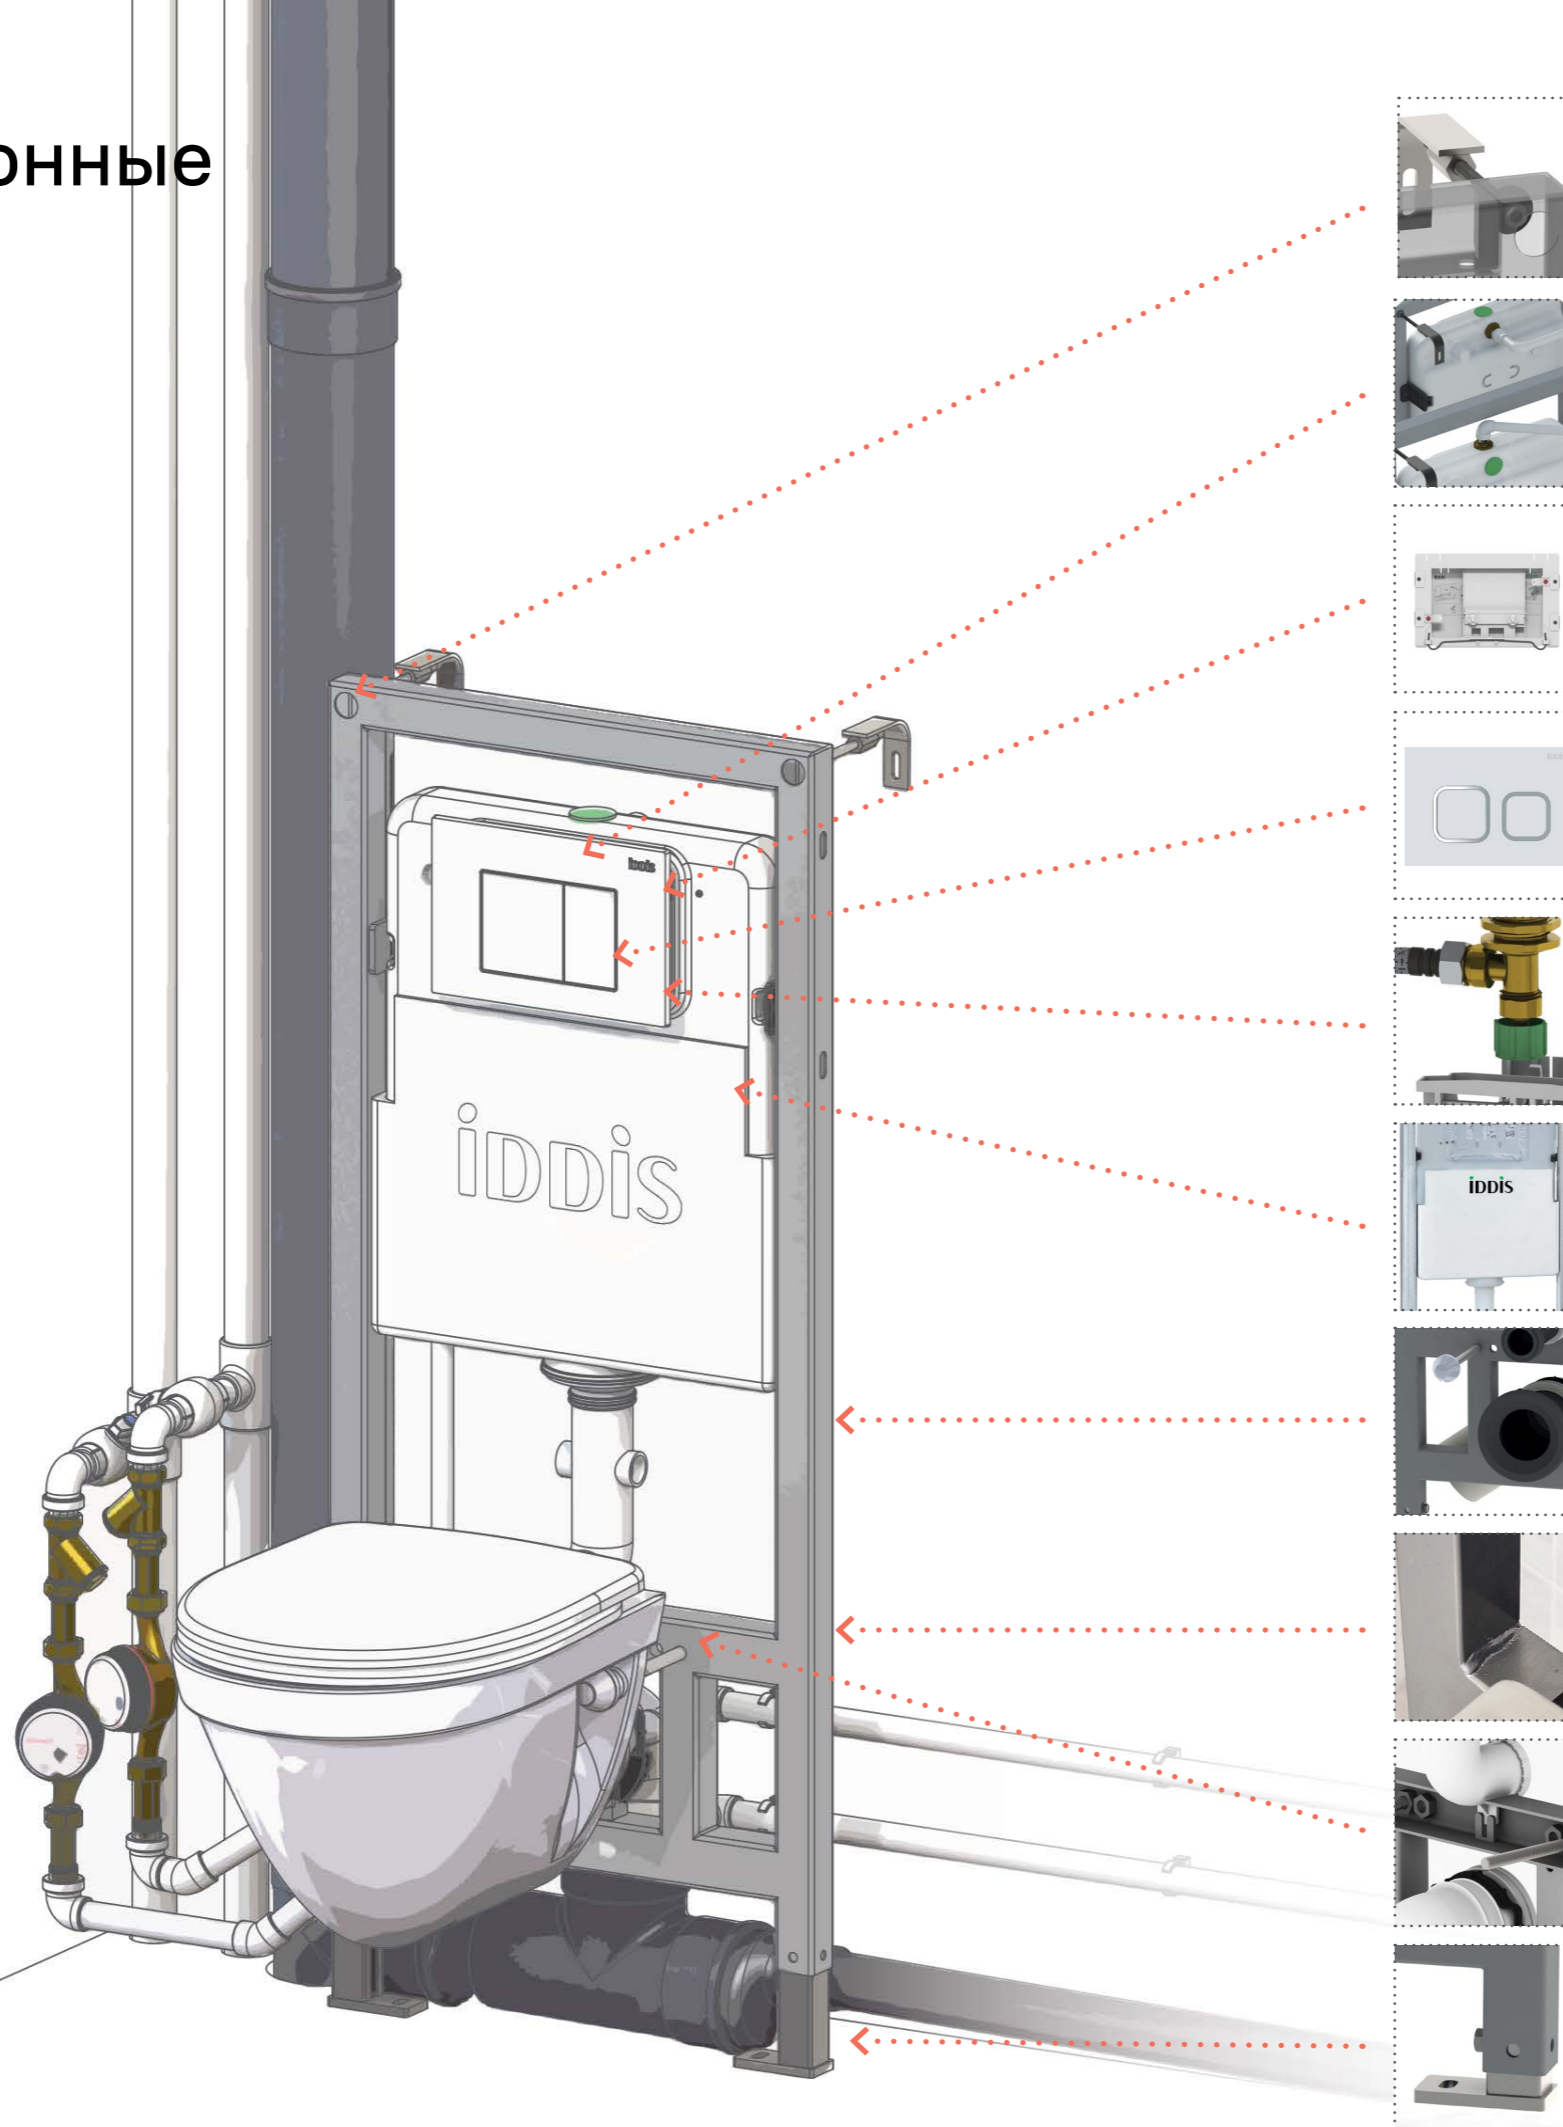

Шпильки до 190 мм

Металлические крепления позволяют регулировать установку инсталляции по глубине от 155 до 190 мм.

Подключение к воде:

Сверху, снизу. Вывод 1/2".

Крепление клавиши

Клавиша смыва фиксируется без использования инструментов.

Экономия воды

Система двойного смыва арматуры позволяет существенно экономить воду при сливе.

Запорный вентиль

Кран перекрытия подачи воды управляется вручную, без дополнительных инструментов, размещен на лицевой части инсталляции в зоне легкого доступа.

Смывной бачок

Neofix – смывной бачок из пластика HDPE.
Profix – смывной бачок из полипропилена PP.

Сталь 2,8 мм

Рама для инсталляции изготовлена из стали толщиной 2,8 мм, что обеспечивает надежность всей конструкции.

Сварной шов

Профильная труба, из которой делается рама, сварена по всему периметру, что обеспечивает дополнительную надежность конструкции. Высококачественное порошковое покрытие предотвращает появление коррозии.

400 кг

Инсталляция с установленным на нее подвесным унитазом выдерживает нагрузку до 400 кг за счет надежной стальной конструкции и наличия дополнительных гаек.

Регулировка высоты

С помощью удобного механизма высота инсталляции может быть отрегулирована от 0 до 200 мм с точностью до 1 мм, что облегчает ее установку.