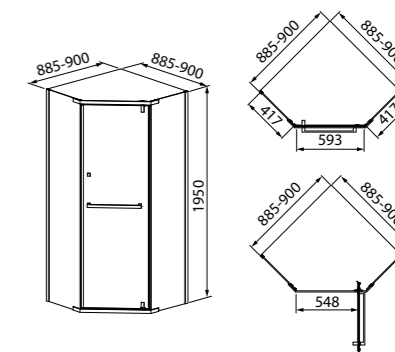

- Цвет: сатин
- Материал: нержавеющая сталь
- Регулируемый размер: 885-900x1950 мм позволяет нивелировать неровность стен до 15 мм
- Прозрачное закаленное стекло толщиной 8 мм
- Удобная ручка-полотенцедержатель
- Установка на поддон или на пол (подходит декоративный профиль арт. STE5WS9i22, приобретается отдельно)