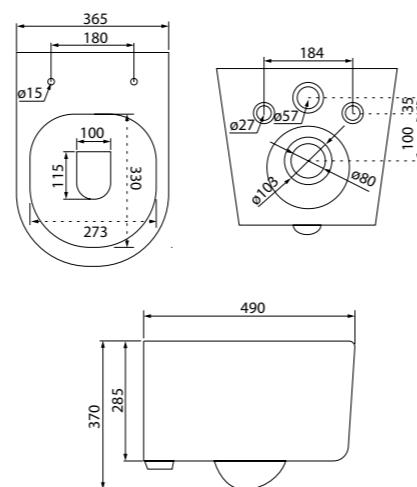

- Размер: 490x365x370 мм
- Тонкое сиденье из дюропласта
- Округлая форма чаши
- Высокий уровень гигиеничности
- Полный омыв чаши
- Выпуск: горизонтальный
- Крышка и сиденье унитаза опускаются плавно и бесшумно
- На время уборки сиденье легко снимается с чаши и без труда устанавливается обратно
- Крепеж в комплекте