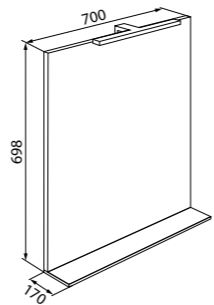

Надёжная фурнитура

Пенал CUS40W0i97

Скрытый ящик и эстетичные стеклянные полки

Зеркало 500 мм, NCU50W0i98

LED-подсветка

Зеркало 700 мм, CUS70W0i98

LED-подсветка

Умывальник мебельный 500 мм
0145000i28