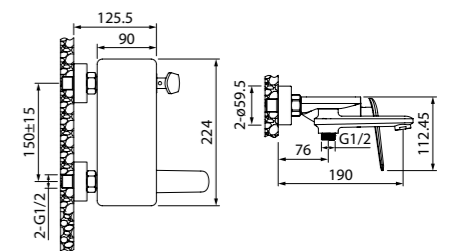

Смеситель для ванны с длинным
изливом SPISBL2i10WA

- Цвет покрытия: хром
- Длина излива: 300 мм
- Силиконовый аэратор
- Дивертор: поворотный керамический
- В комплекте: эксцентрики с отражателями, крепеж