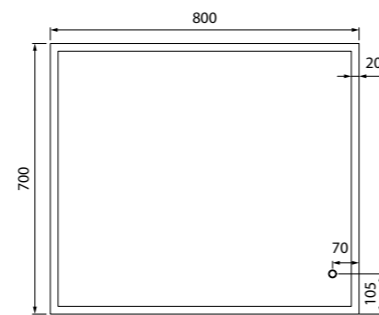

Тумба подвесная 1000 мм
BRI10W1i95K (с умывальником)
BRI10W1i95 (без умывальника)

Умывальник мебельный 600 мм
0106000i28

Пенал подвесной BRI40W0i97

Умывальник мебельный 800 мм
0108000i28

Зеркало 600 мм, BRI6000i98

Умывальник мебельный 1000 мм
0101000i28

Зеркало 800 мм, BRI8000i98

Зеркало 1000 мм, BRI1000i98