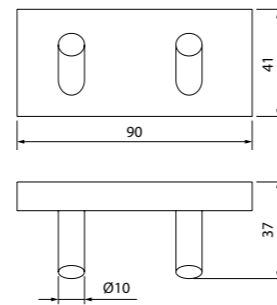

Edifice

Edifice – это надежные основательные формы и дизайн, дополненные зеркально-гладкими поверхностями. Вместе они создают запоминающийся современный образ, не перегруженный деталями.

- Цвет: хром
- Материал: латунь
- В комплекте: крепеж

- Цвет: хром
- Материал: латунь
- В комплекте: крепеж

- Цвет: хром
- Материал: латунь
- В комплекте: крепеж

Мыльница EDIMBG0i42

- Цвет: хром
- Материал: матовое стекло, латунь
- В комплекте: крепеж

- Цвет: хром
- Материал: матовое стекло, латунь
- В комплекте: крепеж

- Цвет: хром
- Материал: матовое стекло, латунь
- В комплекте: крепеж

- Цвет: хром
- Материал: латунь
- В комплекте: крепеж

- Цвет: хром
- Материал: латунь
- В комплекте: крепеж