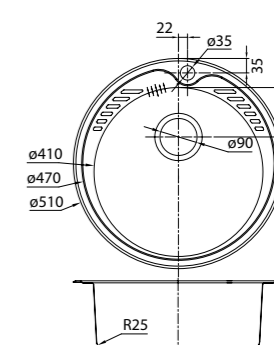

- Размер мойки: 590x510 мм
- Чаша слева
- Глубина чаши: 200 мм
- Поверхность: сатин
- Увеличенная толщина стали: 1,2 мм
- Отверстие под смеситель
- Антишумовое покрытие
- В комплекте: выпуск с трубкой перелива, плоский сифон, крепеж
- Для шкафа шириной от 45 см

- Размер мойки: 590x510 мм
- Чаша справа
- Глубина чаши: 200 мм
- Поверхность: сатин
- Увеличенная толщина стали: 1,2 мм
- Отверстие под смеситель
- Антишумовое покрытие
- В комплекте: выпуск с трубкой перелива, плоский сифон, крепеж
- Для шкафа шириной от 45 см

- Размер мойки: 780x510 мм
- Чаша слева
- Глубина чаши: 200 мм
- Поверхность: сатин
- Увеличенная толщина стали: 1,2 мм
- Отверстие под смеситель
- Антишумовое покрытие
- В комплекте: выпуск с трубкой перелива, плоский сифон, крепеж
- Для шкафа шириной от 55 см

- Размер мойки: 780x510 мм
- Чаша справа
- Глубина чаши: 200 мм
- Поверхность: сатин
- Увеличенная толщина стали: 1,2 мм
- Отверстие под смеситель
- Антишумовое покрытие
- В комплекте: выпуск с трубкой перелива, плоский сифон, крепеж
- Для шкафа шириной от 55 см

Suno

Коллекцию Suno отличают округлые очертания чаши и крыла, что обеспечивает высокую эргономичность использования кухонного пространства и эстетичность интерьера. Благодаря своей форме мойки Suno прекрасно подойдут для небольших кухонь, где на счету каждый сантиметр рабочей поверхности.

ХИТ ПРОДАЖ

- Диаметр мойки: 490 мм
- Толщина стали: 0,8 мм
- Перелив на чаше
- Глубина чаши: 180 мм
- Отверстие под смеситель
- Уплотнительная прокладка и комплект креплений
- Для шкафа шириной от 45 см

Артикул	Поверхность
SUN49P0i77	Полированная
SUN49S0i77	Шелк

ХИТ ПРОДАЖ