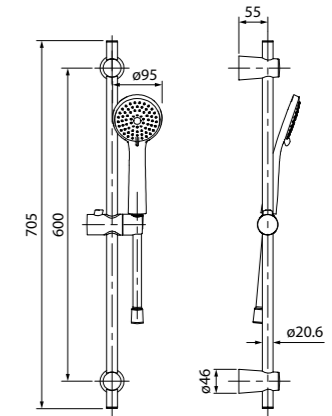

Душевой гарнитур Cuba CUB3F00i16

- Цвет: корпус – хром, лицевая часть и форсунки – серые
- Стойка из нержавеющей стали, Ø20,6 мм, высота 704 мм
- Лейка для душа из ABS-пластика (3 режима: Rain, Massage, Rain&Massage), Ø95 мм
- Поворотный керамический дивертор (2 режима: верхний душ/ручная лейка)
- Верхнее крепление регулируется по высоте
- Мыльница из ABS-пластика
- В комплекте: крепления к стене, держатель лейки, шланг из нержавеющей стали (1,5 м) с защитой от перекручивания