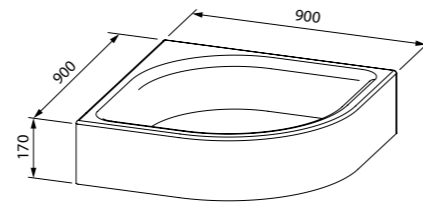

- Поддон душевой, полукруглый, ABS-акрил
- Размер: 900x900x170 мм
- Съёмный экран поддона
- Сифон с гидрозатвором и гофрой
- Регулируемые ножки
- Поддон подходит душевому ограждению арт. ZOD6CR9i23