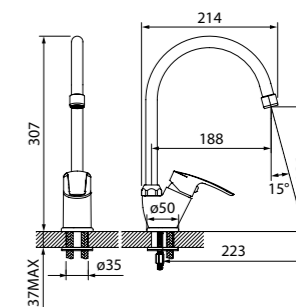

Ray

Коллекция смесителей Ray выделяется своей практичностью, органично сочетаясь с любыми вариантами дизайнерских решений. Тонкий баланс плавных линий и строгой формы изделия позволяет придать ему удивительно гармоничный и завершенный облик.

ХИТ ПРОДАЖ

- Цвет покрытия: хром
- Силиконовый аэратор
- Дивертор: керамический
- Длина излива: 420 мм
- В комплекте: эксцентрики с отражателями, комплект прокладок

НОВИНКА

- Цвет покрытия: хром
- Силиконовый аэратор
- В комплекте: гибкая подводка, крепеж

ХИТ ПРОДАЖ

- Цвет покрытия: хром
- Силиконовый аэратор
- В комплекте: гибкая подводка, крепеж

Создайте гармоничный интерьер ванной комнаты:

НОВИНКА

- Цвет покрытия: хром
- Длина излива: 163 мм
- Силиконовый аэратор
- Без дивертора
- В комплекте: корпус смесителя, излив, ручка, декоративная накладка смесителя

- Цвет покрытия: хром
- Силиконовый аэратор
- Дивертор: керамический
- В комплекте: эксцентрики с отражателями, комплект прокладок