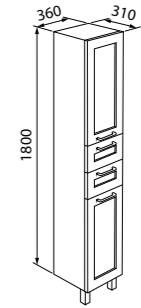

Sena

Коллекция Sena выполнена в легком стиле французского прованса в актуальном цветовом решении: фасады теплого молочного оттенка с отделкой под дерево с приятным декором, умывальник классической формы, прямые ручки с мягко скругленными углами. Коллекция Sena станет отличным дополнением для любого интерьера ванной комнаты, особенно в светлых и натуральных оттенках.

Состав коллекции:

Создайте гармоничный интерьер ванной комнаты:

Смесители Sena
стр. 88

Аксессуары для душа Sena
стр. 282

Аксессуары для ванной комнаты Sena: стр. 337