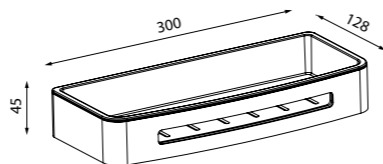

НОВИНКА

- Цвет: хром
- Материал: нержавеющая сталь
- Съёмный гигиеничный короб из прочного ABS-пластика внутри (цвет короба — белый)
- В комплекте: крепеж

Полка SHE10SBi44

НОВИНКА

- Цвет: черный матовый
- Материал: нержавеющая сталь
- Съёмный гигиеничный короб из прочного ABS-пластика в цвет внешнего корпуса внутри
- В комплекте: крепеж