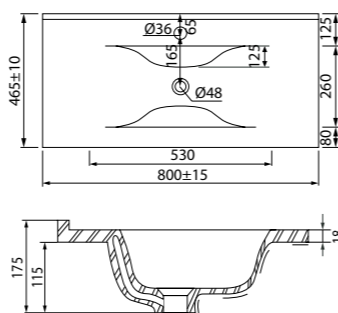

LED-подсветка

Зеркало 1000 мм, CLO1000i98

Термообогрев

Умывальник мебельный 600 мм
0136000i28

Подходит для CLO60W0i95

Умывальник мебельный 800 мм
0138000i28

Подходит для CLO80W0i95

Умывальник мебельный 1000 мм
0131000i28