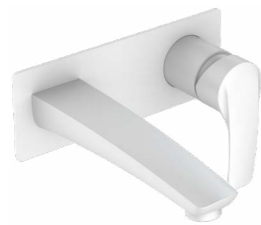

Встраиваемый смеситель
для умывальника RAYWT00i65