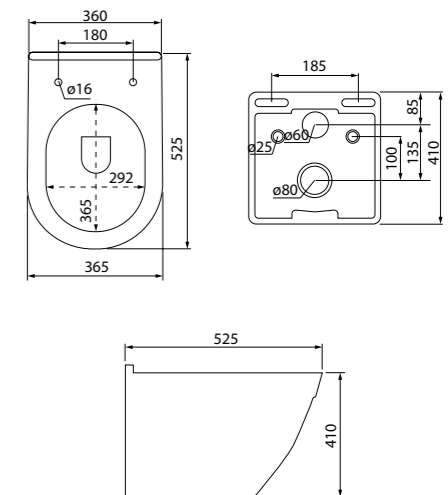

Унитаз подвесной безободковый CLORDSEi25

- Размер: 525x365x410 мм
- Тонкое сиденье из дюропласта
- Крышка и сиденье унитаза опускаются плавно и бесшумно
- На время уборки сиденье легко снимается с чаши и без труда устанавливается обратно
- Система скрытых крепежей
- Скрытый гидрозатвор
- Система антивсплеск
- Горизонтальный выпуск
- Высококачественный санфарфор
- Без крепежа