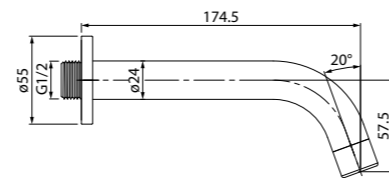

- Цвет: хром
- Материал: латунь
- Хромоникелевое покрытие