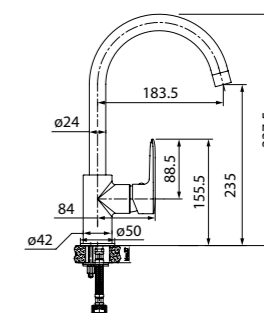

- Цвет покрытия: черный матовый
- Силиконовый аэратор
- В комплекте: гибкая подводка, крепеж

ХИТ ПРОДАЖ

НОВИНКА

Смеситель для кухни CUBSBJ0i05

- Цвет покрытия: хром
- Силиконовый аэратор
- Угол поворота излива: 360°
- В комплекте: гибкая подводка, крепеж, пластиковая прокладка для надежной фиксации смесителя на мойке