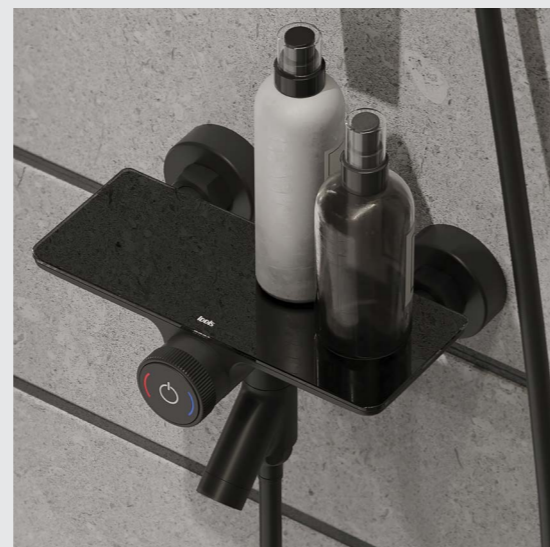

Коллекция Shelfy

• Push Control (нажимное управление)

Кнопочное управление Push Control – одновременно технологичное и невероятно простое – позволяет осуществлять включение и выключение воды мягким нажатием на кнопку. Кнопка надежно зафиксирована, не расшатывается и сохранит абсолютную точность регулировки в течение всего срока эксплуатации.

• Регулировка температуры

Температура регулируется вращением боковой поверхности кнопки.

• Стильный эргономичный дизайн

Дизайнерский корпус с декоративными элементами из закаленного стекла будет созвучен как классическому, так и современному интерьеру.

Продуманный функционал: плоская поверхность смесителя легко возьмет на себя роль небольшой полочки – на ней легко разместятся шампуни и гели для душа.

Shelfy

Коллекция смесителей Shelfy – мечты о будущем доступные уже сегодня! Смеситель обращает на себя внимание дизайнерским корпусом с декоративными элементами из закаленного стекла и продуманным функционалом. Лаконичная форма Shelfy будет созвучна как классическому, так и современному интерьеру. Уникальные преимущества коллекции: удобная широкая полка, кнопочное переключение и подвижный излив.

- Цвет покрытия: хром
- Интуитивно понятное кнопочное управление Push Control
- Полка из закаленного стекла
- Силиконовый аэратор
- В комплекте: эксцентрики с отражателями

- Цвет покрытия: черный матовый
- Интуитивно понятное кнопочное управление Push Control
- Полка из закаленного стекла
- Силиконовый аэратор
- В комплекте: эксцентрики с отражателями

Особое преимущество: