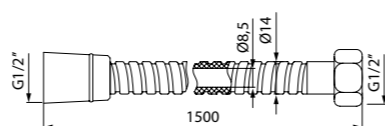

Шланги для душа

ХИТ ПРОДАЖ

- Цвет: бронза
- Материал: ПВХ в оплетке из нержавеющей стали
- Длина: 1,5 м
- В комплекте: прокладка с фильтром 300 мкм и уплотнительное кольцо для четкости фиксации лейки в держателе

ХИТ ПРОДАЖ

- Цвет: хром
- Материал: ПВХ в оплетке из нержавеющей стали
- Длина: 1,5 м / 2,0 м
- Защита от перекручивания
- В комплекте: прокладка с фильтром 300 мкм и уплотнительное кольцо для четкости фиксации лейки в держателе

ХИТ ПРОДАЖ

- Цвет: серебряный
- Материал: ПВХ в оплетке из нержавеющей стали
- Длина: 1,5 м / 2,0 м
- Защита от перекручивания
- В комплекте: прокладка с фильтром 300 мкм и уплотнительное кольцо для четкости фиксации лейки в держателе

- Цвет: черный матовый
- Материал: поливинилхлорид (ПВХ)
- Длина: 1,5 м
- Защита от перекручивания
- В комплекте: прокладка с фильтром 300 мкм и уплотнительное кольцо для четкости фиксации лейки в держателе

ХИТ ПРОДАЖ

- Цвет: черный/хром
- Материал: ПВХ, армированный алюминиевой лентой 1,5 м
- Защита от перекручивания
- В комплекте: прокладка с фильтром 300 мкм и уплотнительное кольцо для четкости фиксации лейки в держателе

Стойки для душа

- Цвет: бронзовый
- Материал: нержавеющая сталь
- Размер: Ø24 мм, высота 700 мм
- В комплекте: универсальные крепления

- Цвет: черный матовый
- Материал: антикоррозийная нержавеющая сталь
- Метод покрытия: электроплетинг
- Размер: высота 696 мм
- Кнопочный держатель с регулируемым углом наклона
- В комплекте: универсальные крепления

- Цвет: хром
- Материал: нержавеющая сталь
- Размер: Ø24 мм, высота 655 мм
- Прозрачная мыльница из ABS-пластика
- Свободное верхнее крепление стойки
- В комплекте: универсальные крепления