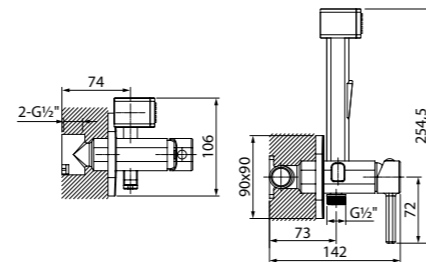

- Цвет покрытия: черный матовый
- Крючок для полотенца
- Однозахватный
- Без дивертора
- В комплекте: шланг из ПВХ 1.2 м, гигиеническая лейка из ABS-пластика