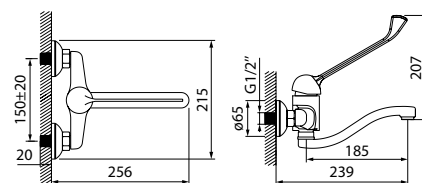

- Цвет покрытия: хром
- В комплекте: эксцентрики с отражателями