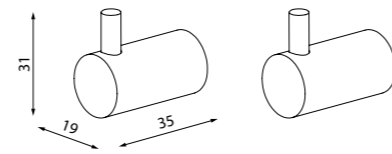

- Цвет: черный матовый
- Материал: нержавеющая сталь
- В комплекте: 2 одинарных крючка и крепеж