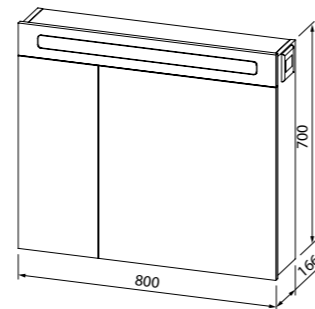

Шкаф-зеркало 800 мм NMIR802i99

Зеркало с подсветкой

Умывальник мебельный 500 мм 0015000U28

Подходит для NMIR50Wi95

Умывальник мебельный 600 мм 0016000U28

Подходит для NMIR60Wi95

Sena

Коллекция Sena выполнена в легком стиле французского прованса в актуальном цветовом решении: фасады теплого молочного оттенка с отделкой под дерево с приятным декором, умывальник классической формы, прямые ручки с мягко скругленными углами. Коллекция Sena станет отличным дополнением для любого интерьера ванной комнаты, особенно в светлых и натуральных оттенках.