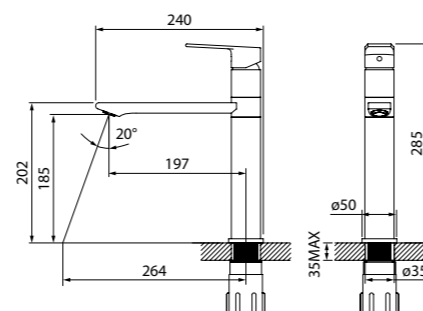

- Цвет покрытия: хром
- Силиконовый аэратор
- Угол поворота излива: 360°
- В комплекте: гибкая подводка, крепеж, пластиковая проставка для надежной фиксации смесителя на мойке