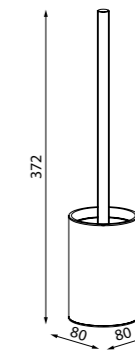

- Цвет: корпус – белый матовый, рабочая поверхность ерша – черная
- Материал: нержавеющая сталь
- Внутренняя колба из плотного черного ABS-пластика не впитывает запахи и легко моется