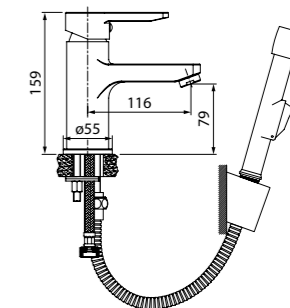

Смеситель для настольного
умывальника SENSB0i01

- Цвет покрытия: хром
- Силиконовый аэратор
- В комплекте: гибкая подводка, крепеж

Смеситель для умывальника
с гигиеническим душем SENSB00i08

- Цвет покрытия: хром
- Силиконовый аэратор
- В комплекте: гибкая подводка, комплект крепежа, гигиеническая лейка из ABS-пластика, настенный держатель, душевой шланг из ПВХ в оплетке из нержавеющей стали