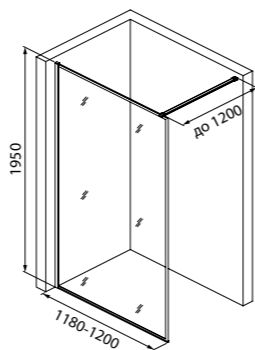

- Цвет: хром
- Регулируемый размер 1180-1200x1950 мм позволяет нивелировать неровность стен до 20 мм
- Алюминиевый профиль
- Прозрачное закаленное стекло толщиной 8 мм
- Подходит поддон арт. BIL5WS0i22