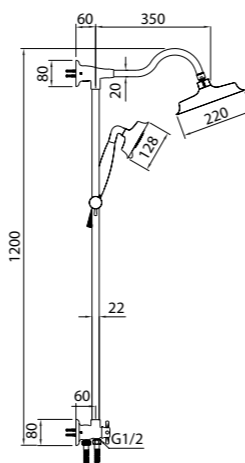

Душевой гарнитур с верхней лейкой, Retro, RETSB4Fi76

НОВИНКА

- Цвет: корпус – хром, лицевая часть – темно-серая, серые форсунки
- Стойка из нержавеющей стали
- Размер: труба Ø22 мм, высота 1200 мм
- Ручная лейка (4 режима: Rain, Massage, Rain&Massage, Bubble), Ø128 мм
- Верхняя лейка (1 режим: Rain), Ø220 мм, шарнирное крепление
- В комплекте: два шланга ПВХ в оплетке из нержавеющей стали (1,5 м и 0,5 м)