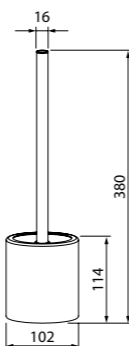

- Цвет: корпус — хром, рабочая поверхность ерша — черная
- Материал: нержавеющая сталь
- Внутренняя колба из плотного черного ABS-пластика не впитывает запахи и легко моется