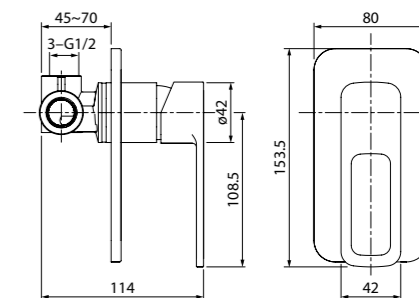

- Цвет покрытия: хром
- Без дивертора
- Однозахватный
- В комплекте: крепеж