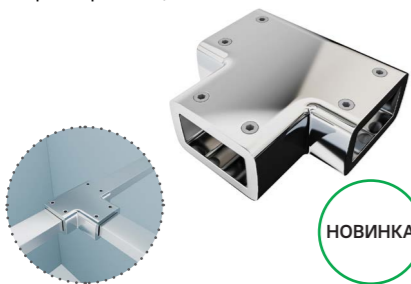

Коннектор каркаса душевой
перегородки, SLI1CS0i23