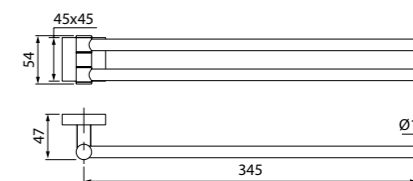

- Цвет: хром
- Материал: латунь
- В комплекте: крепеж

- Цвет: хром
- Материал: латунь
- В комплекте: крепеж

- Цвет: корпус – хром, рабочая поверхность ерша – черная
- Материал: матовое стекло, латунь
- В комплекте: крепеж

- Цвет: хром
- Материал: латунь
- В комплекте: крепеж

- Цвет: хром
- Материал: латунь
- В комплекте: крепеж

- Цвет: хром
- Материал: латунь
- В комплекте: крепеж

Создайте гармоничный интерьер ванной комнаты: