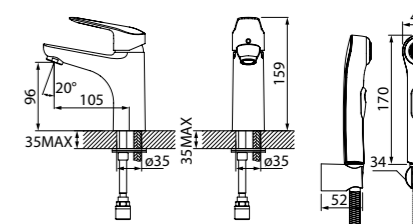

- Цвет покрытия: хром
- Силиконовый аэратор
- В комплекте: гибкая подводка, крепеж, гигиеническая лейка, держатель лейки с креплением, усиленный шланг из нержавеющей стали 1,5 м с защитой от перекручивания