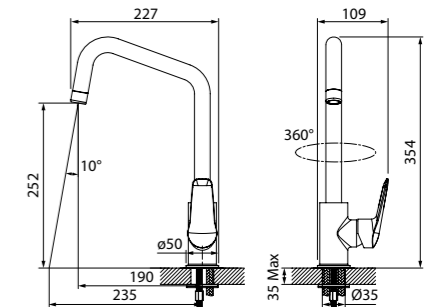

Смеситель для кухни
TORSBL0i05

- Цвет покрытия: хром
- Силиконовый аэратор
- Угол поворота излива: 360°
- В комплекте: гибкая подводка, крепеж, пластиковая проставка для надежной фиксации смесителя на мойке