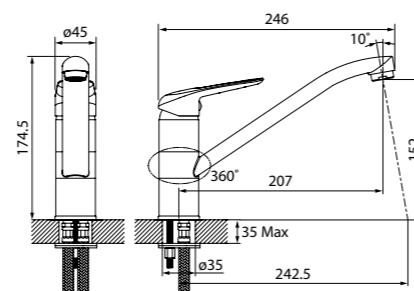

Male

На первый взгляд простой, но весьма изящный дизайн цветных смесителей Male со сдержанными плавными линиями сможет украсить любую кухню.

НОВИНКА

- Цвет покрытия: белый матовый
- Угол поворота излива: 360°
- В комплекте: гибкая подводка, крепеж, пластиковая прокладка для надежной фиксации смесителя на мойке

ХИТ
ПРОДАЖ

- Цвет покрытия: хром
- Силиконовый аэратор
- Угол поворота излива: 360°
- В комплекте: гибкая подводка, крепеж

НОВИНКА

- Цвет покрытия: сатин
- Угол поворота излива: 360°
- В комплекте: гибкая подводка, крепеж, пластиковая прокладка для надежной фиксации смесителя на мойке

НОВИНКА

- Цвет покрытия: черный матовый
- Угол поворота излива: 360°
- В комплекте: гибкая подводка, крепеж, пластиковая прокладка для надежной фиксации смесителя на мойке