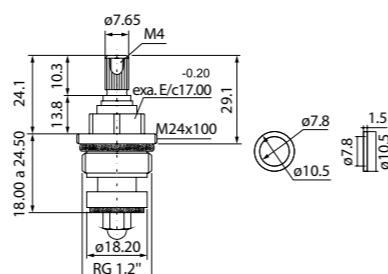

Кран-буксы

- Диаметр кран-буксы: 24 мм
- Максимальное давление: 12 бар
- Максимальная температура: 75 °C
- Пропускная способность воды: 23,3 л/мин. (при рабочем давлении в 3 бар)
- 20 зубьев

- Тип: конвекционная