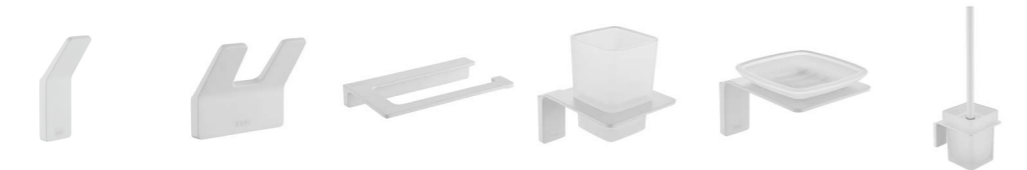

SLIWT10i41 SLIWT20i41 SLIWT00i43 SLIWTG1i45 SLIWTG0i42 SLIWTG0i47 стр. 335

Sena