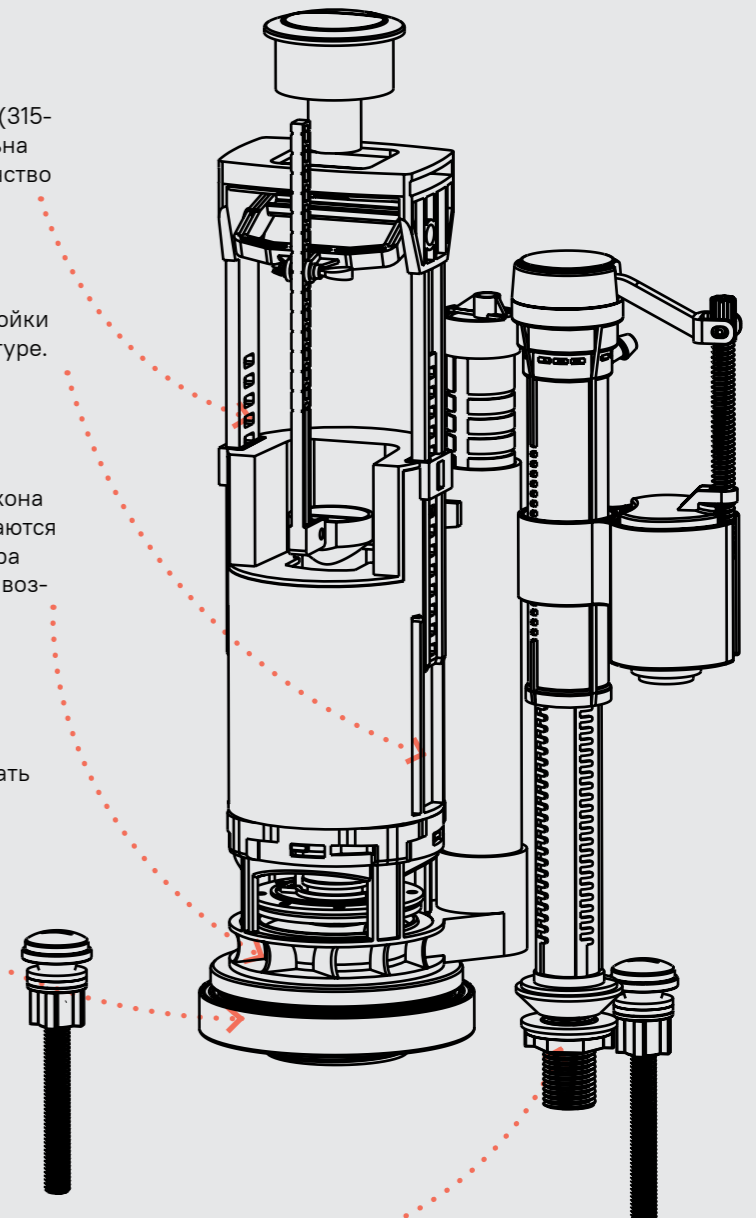

Надежная и понятная арматура

ПОДХОДИТ КО ВСЕМ УНИТАЗАМ

Благодаря раздвижной конструкции (315-420 мм) арматура IDDIS® универсальна и может быть установлена в большинство современных унитазов.

НАСТРОЙКА РАСХОДА ВОДЫ

Возможность индивидуальной настройки расхода воды в двухуровневой арматуре.

ПОЛНАЯ ЗАЩИТА ОТ ПРОТЕЧЕК

Соединительные прокладки из силикона не теряют эластичности и не рассыхаются со временем. Это значит, что арматура IDDIS® прослужит дольше, исключив возможные протечки.

ЛЕГКАЯ УСТАНОВКА

Продуманная конструкция арматуры позволяет установить и отрегулировать ее без инструментов.

БЕСШУМНЫЙ НАБОР ВОДЫ

Вода в унитаз набирается совершенно бесшумно за счет нижнего подвода воды и специальной конструкции впускного клапана.

ФИЛЬТР В КОМПЛЕКТЕ

Гарантия длительной и бесперебойной работы арматуры благодаря фильтру-вставке во впускном клапане.

НАДЕЖНАЯ АРМАТУРА

Износостойкая арматура IDDIS® рассчитана на 150 тысяч циклов работы (более 25 лет службы в семье из трех человек).

ЭКОНОМИЯ ВОДЫ ПРИ СМЫВЕ

Возможность использования полного и частичного смыва в двухуровневой арматуре и системы «Стоп» в одноуровневой позволяет существенно сократить расход воды без ущерба комфорту. Расходы на коммунальные платежи снижаются.

7 ЛЕТ ГАРАНТИЯ

Мы даем гарантию на арматуру IDDIS® 7 лет, чтобы вы были уверены в надежности и высоком качестве нашей продукции.