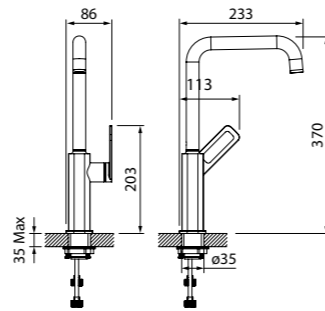

- Цвет покрытия: черный матовый/розовое золото
- Ручка движется только на себя, что позволит установить смеситель близко к стене
- Пластиковый аэратор
- Угол поворота излива: 360°
- В комплекте: гибкая подводка, крепеж