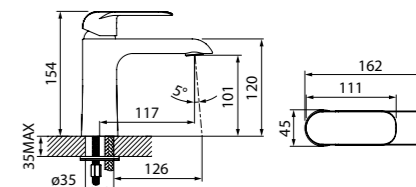

Смеситель для ванны с верхним душем SENSB3Fi06

- Цвет покрытия: хром
- 3-х режимный керамический дивертор
- Кнопочное управление
- В комплекте: верхняя лейка (1 режим, Ø235 мм, ABS-пластик); ручная лейка (3 режима, Ø112 мм, ABS-пластик); держатель для ручной лейки (ABS-пластик); шланг из ПВХ в оплетке из нержавеющей стали 1,5 м; штанга для душа из нержавеющей стали

ХИТ ПРОДАЖ

Смеситель для кухни SENSB00i05

- Цвет покрытия: хром
- Силиконовый аэратор
- Угол поворота излива: 360°
- В комплекте: гибкая подводка, крепеж

ХИТ ПРОДАЖ

Создайте гармоничный интерьер ванной комнаты:

Calipso

Игра двух цветов – белоснежного и сияющего хромированного – в коллекции Calipso создает уточненный и стильный образ, который станет настоящим украшением интерьера.

Смеситель для умывальника CALSB00i01

- Цвет покрытия: белый/хром
- Скрытый силиконовый аэратор с функцией регулировки потока воды
- В комплекте: гибкая подводка, крепеж

ХИТ ПРОДАЖ

Смеситель для умывальника с гигиеническим душем CALSB00i08

- Цвет покрытия: белый/хром
- Скрытый силиконовый аэратор с функцией регулировки потока воды
- В комплекте: гибкая подводка, комплект крепежа, гигиеническая лейка, настенный держатель, душевой шланг из ПВХ в оплетке из нержавеющей стали

Смеситель для ванны CALSB00i02WA

- Цвет покрытия: белый/хром
- Скрытый силиконовый аэратор с функцией регулировки потока воды
- Дивертор: вытяжной фиксируемый
- В комплекте: эксцентрики с отражателями