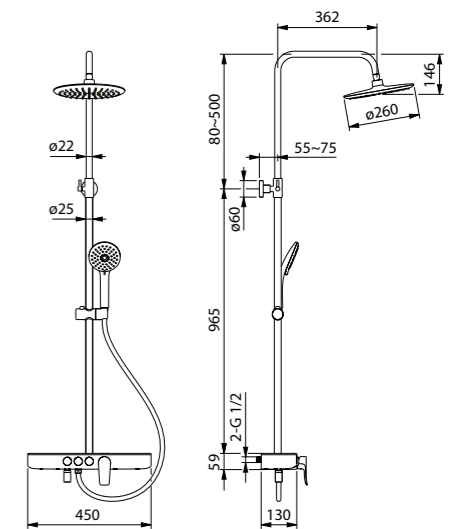

Создайте гармоничный интерьер ванной комнаты:

Особые преимущества:

Переключение воды на излив или ручную лейку осуществляется с помощью удобных кнопок на корпусе.

Излив может поворачиваться — удобно менять направление воды и прятать излив под корпус, что делает его комфортным и в ванне, и в душевой кабине.

На полке легко разместятся шампуни и гели для душа, полка не деформируется и не прогибается.