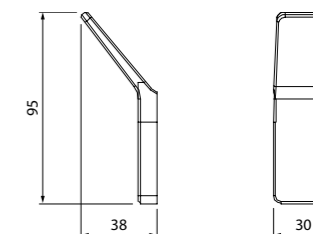

- Цвет: графит
- Материал: сплав металлов
- В комплекте: крепеж