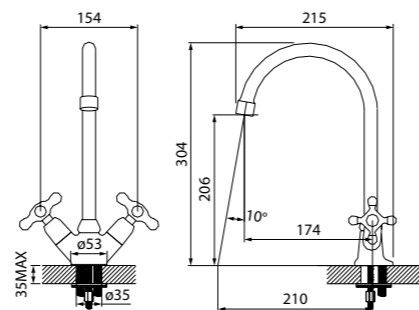

ХИТ
ПРОДАЖ

- Цвет покрытия: хром
- Силиконовый аэратор
- Кран-буксы: керамические с углом поворота 180°
- Угол поворота излива: 360°
- В комплекте: гибкая подводка, крепеж