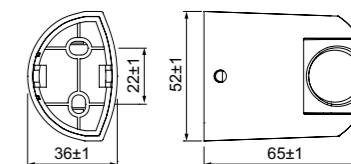

Держатели для леек

- Цвет: хром
- Материал: ABS-пластик
- 2 положения лейки
- В комплекте: крепления

- Цвет: черный матовый
- Материал: ABS-пластик
- 2 фиксированных положения лейки
- В комплекте: крепления

НОВИНКА

- Цвет: бронза
- Материал: ABS-пластик
- Функция: регулировка наклона
- 2 фиксированных положения лейки
- В комплекте: крепления

- Цвет: хром
- Материал: ABS-пластик
- Функция: регулировка наклона
- 3 фиксированных положения
- В комплекте: крепления

ХИТ ПРОДАЖ

- Цвет: хром
- Материал: ABS-пластик
- Функция: регулировка наклона
- В комплекте: крепления

- Цвет: хром
- Материал: ABS-пластик
- Функция: регулировка наклона
- В комплекте: крепления

- Цвет: хром
- Материал: ABS-пластик
- Функция: регулировка наклона
- В комплекте: крепления

- Цвет: хром
- Материал: ABS-пластик
- Функция: регулировка наклона
- В комплекте: крепления