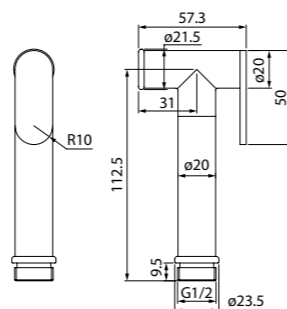

Душевой комплект, гигиенический 0101F15i20

ХИТ ПРОДАЖ

- Цвет: хром
- Материал: ABS-пластик
- Размер: Ø32 мм
- 1 режим (Rain)
- В комплекте: держатель для лейки, крепление, шланг ПВХ в оплетке из нержавеющей стали (1,5 м)