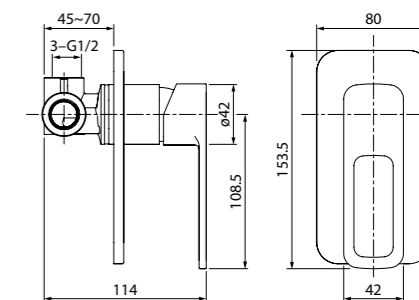

- Цвет покрытия: черный матовый
- Без дивертора
- Однозахватный
- В комплекте: крепеж