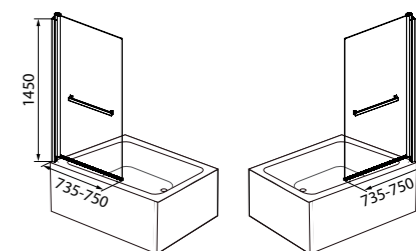

- Цвет: черный матовый
- Регулируемый размер 735-750x1400 мм позволяет нивелировать неровность стен до 15 мм
- Алюминиевый профиль
- Герметичный уплотнитель по нижнему краю шторки
- Прозрачное закаленное стекло толщиной 5 мм
- Удобная горизонтальная ручка-полотенцедержатель