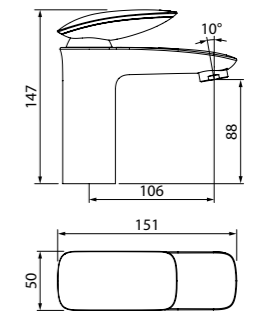

Смеситель для ванны с душевыми аксессуарами SLIWT00i02

- Цвет покрытия: белый матовый
- Скрытый керамический дивертор интегрирован в поворотный излив
- Пластиковый рассекатель
- В комплекте: эксцентрики с отражателями, крепеж, душевой шланг 1,5 м из ПВХ, ручная лейка из ABS-пластика, настенный держатель из ABS-пластика — в тон смесителя

Смеситель для кухни SLIWT00i05

- Цвет покрытия: белый матовый
- Пластиковый аэратор
- Угол поворота излива: 360°
- В комплекте: гибкая подводка, крепеж

Создайте гармоничный интерьер ванной комнаты:

Смеситель для умывальника STOSB00i01

- Цвет покрытия: хром
- Силиконовый аэратор
- В комплекте: гибкая подводка, крепеж

ХИТ ПРОДАЖ

Смеситель для ванны STOSB00i02WA

- Цвет покрытия: хром
- Силиконовый аэратор
- В комплекте: эксцентрики с отражателями, комплект уплотнительных колец

Смеситель для ванны с длинным изливом STOSB00i10WA

- Цвет покрытия: хром
- Силиконовый аэратор
- Керамический дивертор
- Излив 350 мм из нержавеющей стали
- В комплекте: эксцентрики с отражателями, комплект уплотнительных колец

Stone

НОВАЯ КОЛЛЕКЦИЯ

Дизайнерская ручка смесителей из коллекции Stone напоминает обточенный водой камень. Благодаря продуманной форме она удобно ложится в ладонь и позволяет управлять потоком воды комфортно и с максимально высокой точностью.