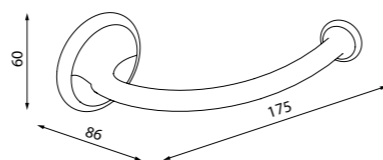

Крючок одинарный OLDBR10i41

- Цвет: бронза
- Материал: сплав металлов
- В комплекте: крепеж

Держатель для туалетной
бумаги без крышки OLDBR00i43

- Цвет: бронза
- Материал: сплав металлов
- В комплекте: крепеж