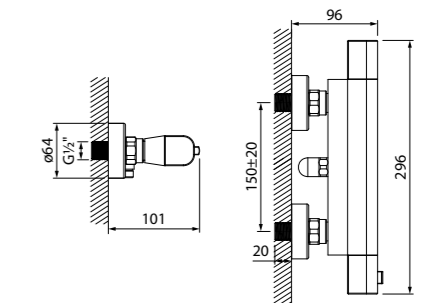

Особые преимущества:

УНИВЕРСАЛЬНЫЙ ТЕРМОСТАТ

Традиционно в России горячая вода подключается справа, а холодная — слева. По европейским же нормам, наоборот, слева — горячая вода, справа — холодная. Не все европейские производители учитывают эту особенность при поставке термостатических смесителей на российский рынок, вследствие чего у конечного потребителя могут возникать проблемы при подключении такого смесителя — при несоблюдении полярности «горячая — холодная» термостат просто не работает. При этом далеко не каждый потребитель знает порядок расположения подключений ХВС/ГВС в своем доме.

Универсальный термостат Uniterm (патент № 163729 на смеситель UNISB00i74WA) позволяет решить эту проблему — благодаря симметрии корпуса смесителя, а также поворотным на 360° изливу и выходу на лейку он работает абсолютно при любом расположении розеток ХВС/ГВС в любом доме!