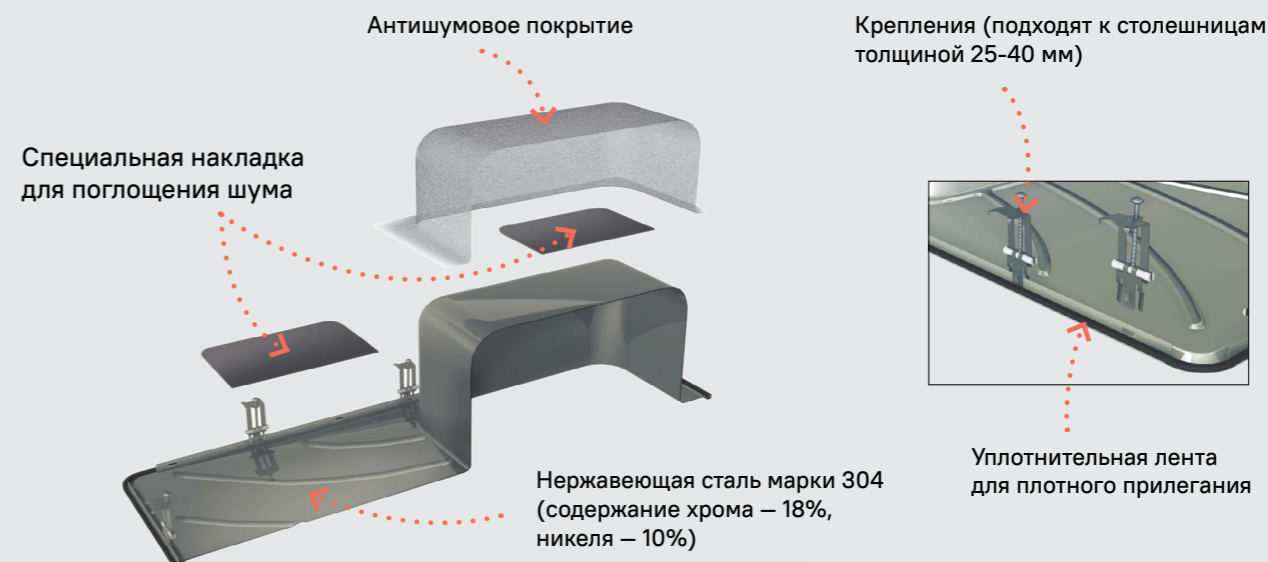

Устройство мойки из нержавеющей стали

Антишумовое покрытие

Крепления (подходят к столешницам толщиной 25-40 мм)

Специальная накладка для поглощения шума

Нержавеющая сталь марки 304 (содержание хрома — 18%, никеля — 10%)

Уплотнительная лента для плотного прилегания