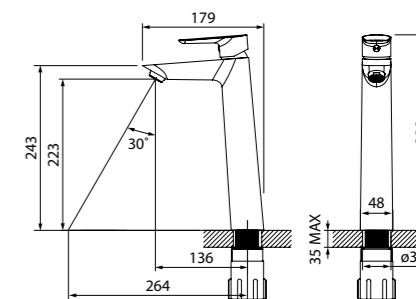

Смеситель для умывальника CLOSB00i01

ХИТ ПРОДАЖ

- Цвет покрытия: белый/хром
- Силиконовый аэратор
- В комплекте: гибкая подводка, крепеж

Смеситель для настольного умывальника CLOSB01i01

- Цвет покрытия: белый/хром
- Силиконовый аэратор
- В комплекте: гибкая подводка, комплект крепежа