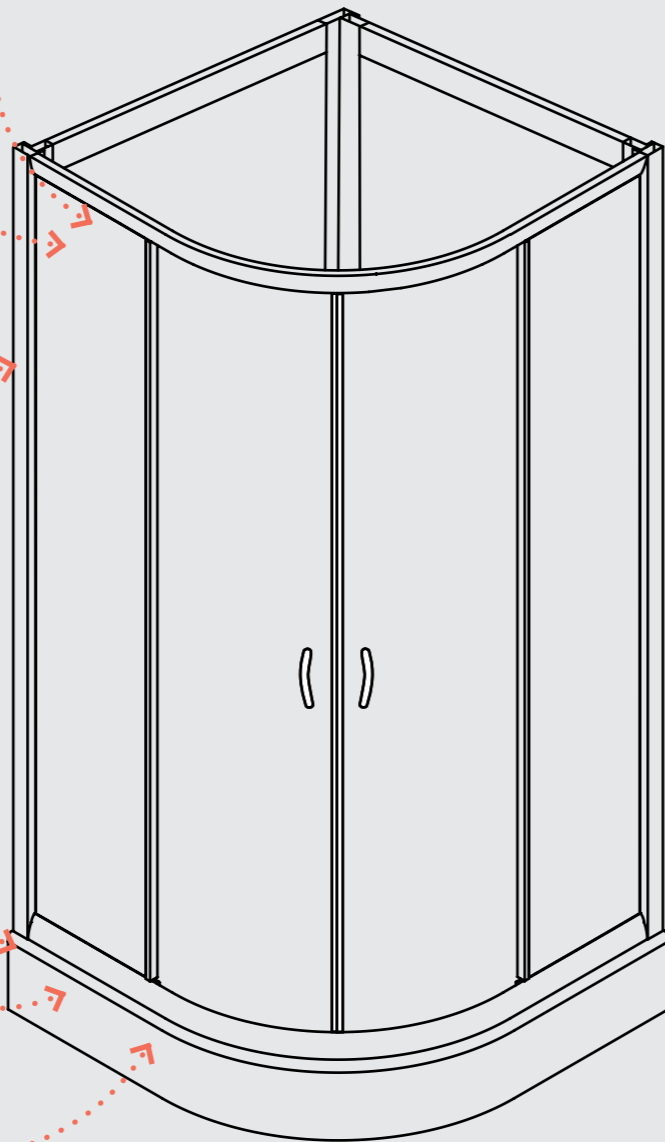

Душевые кабины и поддоны

Душевые кабины:

ПЛАВНЫЙ И ТИХИЙ ХОД ДВЕРЕК

Благодаря продуманной конструкции профиля и надежным стальным роликам дверки двигаются плавно и бесшумно в течение всего срока службы.

НАДЕЖНАЯ КОНСТРУКЦИЯ

Алюминиевый профиль повышенной прочности обеспечивает стабильность и надежность всей конструкции кабин IDDIS®.

Ударопрочное закаленное стекло