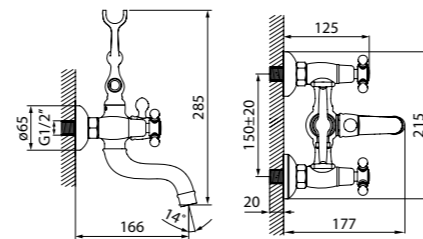

Смеситель для ванны с длинным изливом с душевыми аксессуарами JE2SBL0i10

- Цвет покрытия: хром
- Силиконовый аэратор
- Кран-буксы: керамические с углом поворота 180°
- Дивертор: флажковый
- Длина излива: 300 мм
- В комплекте: усиленный шланг из нержавеющей стали 1,5 м с защитой от перекручивания; держатель для лейки на корпусе; лейка для душа (1 режим)