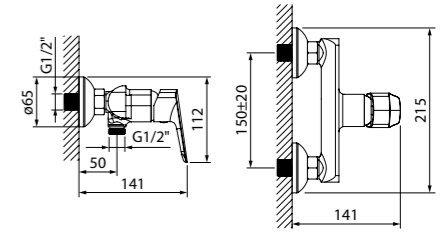

ХИТ
ПРОДАЖ

НОВИНКА

- Цвет покрытия: хром
- В комплекте: эксцентрики с отражателями, уплотнительные кольца