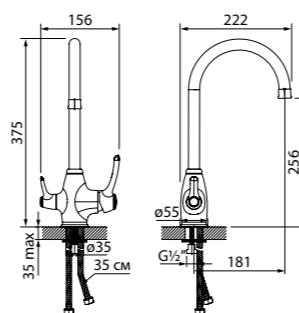

- Цвет покрытия: бронза
- Устойчивое к истиранию медно-никелевое покрытие
- Силиконовый аэратор
- 3-х режимный керамический дивертор
- В комплекте: верхняя лейка (1 режим, Ø206 мм, ABS-пластик); ручная лейка (3 режима, Ø100 мм, ABS-пластик); держатель для ручной лейки (ABS-пластик); шланг из ПВХ в оплетке из нержавеющей стали (1,5 м); штанга для душа из латуни

Oldie

Коллекция смесителей Oldie в красивом золотистом оттенке сочетает яркие элементы стиля ретро. Запоминающийся внешний вид и продуманная эргономика отличает смесители Oldie, которые безупречно подходят для интерьеров в классическом и ретро-стиле.

- Цвет покрытия: бронза
- Ручка двигается только на себя, что позволяет установить смеситель близко к стене
- Устойчивое к истиранию медно-никелевое покрытие
- Силиконовый аэратор
- Угол поворота излива: 360°
- В комплекте: гибкая подводка, крепеж

- Цвет покрытия: желтое золото
- Силиконовый аэратор
- В комплекте: гибкая подводка, крепеж

- Цвет покрытия: бронза
- Устойчивое к истиранию медно-никелевое покрытие
- Двухканальный пластиковый аэратор
- В комплекте: гибкая подводка, крепеж

- Цвет покрытия: желтое золото
- Силиконовый аэратор
- Дивертор: вытяжной
- В комплекте: ручная лейка из ABS-пластика в цвете желтое золото (3 режима), душевой шланг 1,5 м из ПВХ в оплетке из нержавеющей стали в цвете желтое золото, настенный держатель для лейки из ABS-пластика в цвете желтое золото, эксцентрики, отражатели

Создайте гармоничный интерьер ванной комнаты:

- Цвет покрытия: желтое золото
- Силиконовый аэратор
- Угол поворота излива: 360°
- В комплекте: гибкая подводка, крепеж

Создайте гармоничный интерьер ванной комнаты: