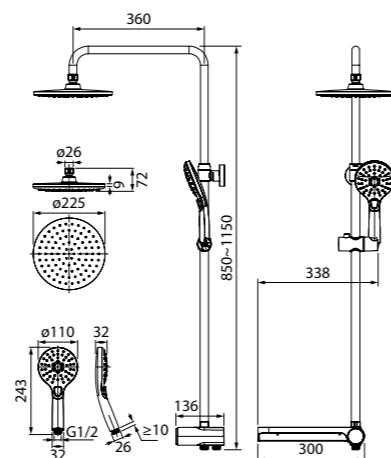

ХИТ ПРОДАЖ

- Цвет: корпус – хром, лицевая часть – белая, серые форсунки
- Стойка из нержавеющей стали, Ø24 мм. Высота 850-1150 мм (регулируемая)
- Ручная лейка (3 режима: Rain, Massage, Rain&Massage), Ø110 мм
- Верхняя лейка (1 режим: Rain), Ø220 мм, шарнирное крепление
- Белая полка из ABS-пластика с кнопочным дивертором
- В комплекте: крепления к стене, держатель лейки, два шланга ПВХ в оплетке из нержавеющей стали (1,5 м и 0,5 м)