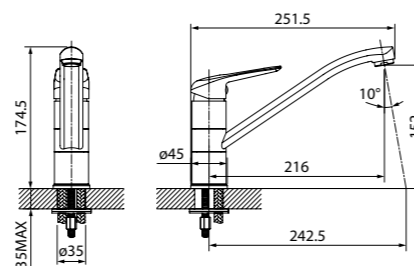

Male

На первый взгляд простой, но весьма изящный дизайн цветных смесителей Male со сдержанными плавными линиями сможет украсить любую кухню.

НОВИНКА

- Цвет покрытия: белый матовый
- Угол поворота излива: 360°
- В комплекте: гибкая подводка, крепеж, пластиковая прокладка для надежной фиксации смесителя на мойке

ХИТ
ПРОДАЖ

- Цвет покрытия: хром
- Силиконовый аэратор
- Угол поворота излива: 360°
- В комплекте: гибкая подводка, крепеж

НОВИНКА

- Цвет покрытия: сатин
- Угол поворота излива: 360°
- В комплекте: гибкая подводка, крепеж, пластиковая прокладка для надежной фиксации смесителя на мойке

НОВИНКА

- Цвет покрытия: черный матовый
- Угол поворота излива: 360°
- В комплекте: гибкая подводка, крепеж, пластиковая прокладка для надежной фиксации смесителя на мойке