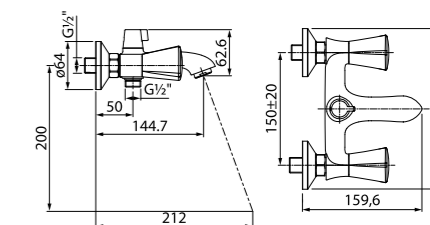

- Силиконовый аэратор
- Керамический дивертор
- Кран-буксы: керамические с углом поворота 180°
- В комплекте: эксцентрики с отражателями, комплект прокладок