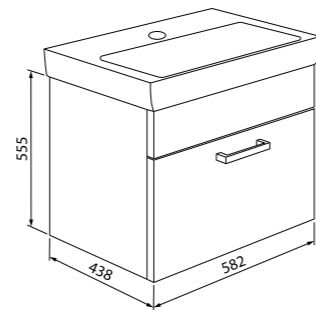

Мебель New Mirro сохраняет все функциональные достоинства предыдущей коллекции и становится еще совершеннее: белоснежный глянцевый фасад тумбы и минималистичный дизайн зеркала являют собой истинную элегантность 21 века.

Состав коллекции:

Тумба с умывальником 500 мм
NMIR50Wi95 (тумба), 0015000U28
(умывальник)

Выдвижной ящик с механизмом плавного доведения

Тумба с умывальником 600 мм
NMIR60Wi95 (тумба), 0016000U28
(умывальник)

Внутренний ящик для мелочей без доводчика

Тумба с умывальником 800 мм
NMIR80Wi95 (тумба), 0018000i28
(умывальник)

Перекатной организатор

Шкаф-зеркало 500 мм
NMIR502i99

LED-подсветка

Шкаф-зеркало 800 мм
NMIR802i99

Зеркало с подсветкой

Создайте гармоничный интерьер ванной комнаты:

Душевой гарнитур с верхней лейкой Mirro Plus
стр. 191

Душевой гарнитур Mirro
стр. 194

Аксессуары для ванной комнаты Mirro Plus
стр. 226