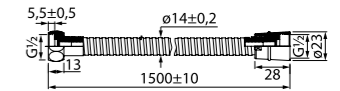

НОВИНКА

- Цвет: бронза
- Материал: ПВХ в оплетке из нержавеющей стали
- Длина: 1,5 м
- В комплекте: прокладка с фильтром 300 мкм
- Уплотнительное кольцо для четкости фиксации лейки в держателе