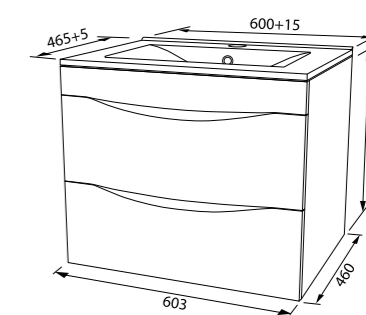

Создайте гармоничный интерьер ванной комнаты:

Смесители Brick
стр. 50

Современный вид коллекции придает сочетание строгих геометрических форм умывальника с плавными линиями интегрированных ручек.

Состав коллекции: