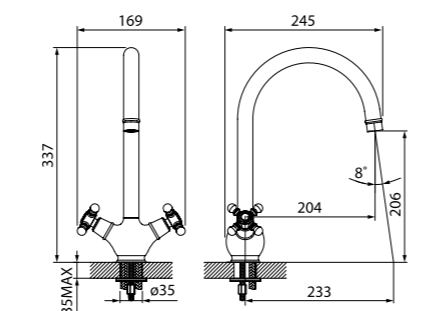

- Siliconовый аэратор
- Кран-буксы: керамические с углом поворота 180°
- Угол поворота излива: 360°
- В комплекте: гибкая подводка, крепеж