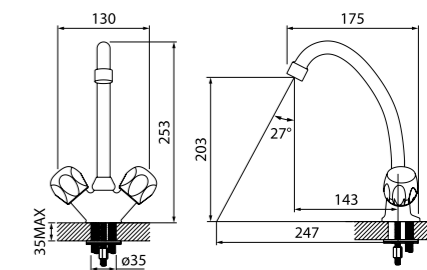

- Силиконовый аэратор
- Кран-буксы: керамические с углом поворота 180°
- Безвинтовая фиксация ручек
- Угол поворота излива: 360°
- В комплекте: гибкая подводка, крепеж

Особое преимущество: