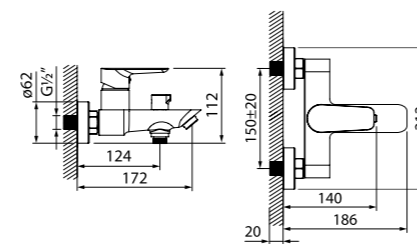

- Цвет: белый/хром
- Силиконовый аэратор
- Керамический дивертор
- В комплекте: эксцентрики с отражателями, крепеж