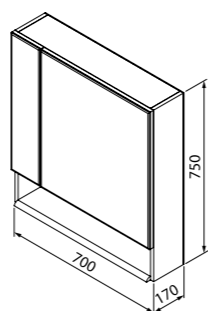

Важно:

При обработке натурального дерева (массив, шпон), возможны следующие внешние изменения:

- Структура волокон отличается друг от друга.
- Тональность цвета слегка меняет свой оттенок.
- Возможны отслоения их друг от друга, что выражается в появлении небольших сколов.
- В изделиях, где соединяются детали с горизонтальными и вертикально направленными волокнами (рама зеркала, ножки тумбы) возникает эффект, при котором кажется, что детали с горизонтальными волокнами темнее деталей с вертикальными.
- Изменение прямолинейного направления волокон древесины («свилль».) При отделке из-за игры света эти места кажутся светлее, образуя видимость пятна.

Это естественно и не является производственным браком.

Создайте гармоничный интерьер ванной комнаты:

Смесители Carlow Plus
стр. 39