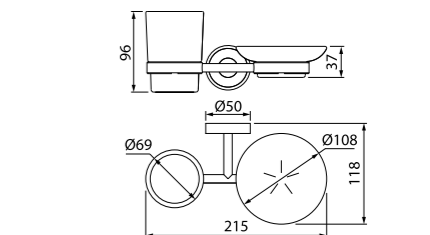

- Материал: латунь, матовое стекло
- Уплотнительная прокладка
- Увеличенное никель-хромовое покрытие
- В комплекте: крепеж