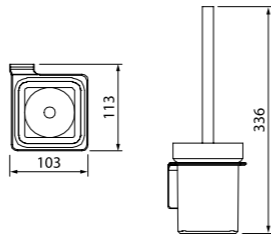

- Материал: матовое стекло, сплав металлов
- Цвет: черный матовый
- В комплекте: крепеж