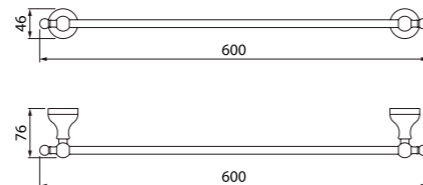

- Материал: сплав металлов
- Цвет: хром
- Увеличенное никель-хромовое покрытие
- В комплекте: крепеж