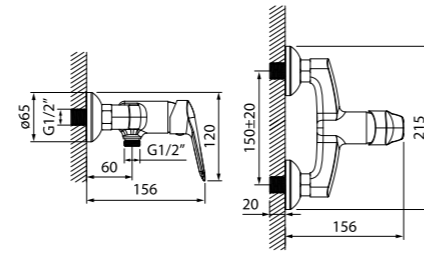

ХИТ ПРОДАЖ

- В комплекте: эксцентрики, отражатели

ХИТ ПРОДАЖ

- Силиконовый аэратор
- Керамический дивертор
- В комплекте: усиленный шланг из нержавеющей стали 1,5 м с защитой от перекручивания, лейка (1 режим: Rain, Ø85 мм), настенный держатель для лейки

ХИТ ПРОДАЖ

- Силиконовый аэратор
- Керамический дивертор
- В комплекте: усиленный шланг из нержавеющей стали 1,5 м с защитой от перекручивания, лейка (1 режим: Rain, Ø85 мм), настенный держатель для лейки

- Силиконовый аэратор
- Угол поворота излива: 360°
- В комплекте: гибкая подводка, крепеж, пластиковая проставка для надежной фиксации смесителя на мойке

- Силиконовый аэратор
- В комплекте: гибкая подводка, крепеж, гигиеническая лейка, держатель лейки с креплением, усиленный шланг из нержавеющей стали 1,5 м с защитой от перекручивания

- Силиконовый аэратор
- В комплекте: гибкая подводка, крепеж

Мягкие линии и плавные переходы смесителей коллекции Vane придадут роскошь любому интерьеру. Первенство в этой серии отдано простоте и сдержанности.

- Силиконовый аэратор
- Дивертор: под изливом, вытяжной фиксируемый
- В комплекте: эксцентрики с отражателями, крепеж
- Увеличенное никель-хромовое покрытие

- Силиконовый аэратор
- Керамический дивертор
- В комплекте: излив, смеситель, лейка для душа (1 режим: Rain, Ø85 мм), держатель лейки, усиленный шланг из нержавеющей стали 1,5 м с защитой от перекручивания, гибкая подводка, комплект крепления, гибкий шланг

- В комплекте: эксцентрики с отражателями

Создайте гармоничный интерьер ванной комнаты: