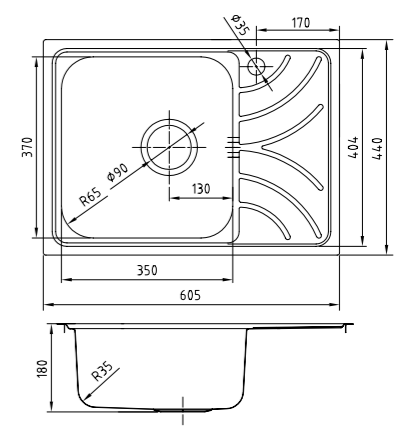

- Угловая, размер мойки 965x505 мм, полуторная
- Толщина стали: 0,8 мм
- Перелив на чаше
- Глубина чаши 180 мм
- Отверстие под смеситель
- Уплотнительная прокладка и комплект креплений
- Для шкафа шириной от 60 см

Артикул	Поверхность
STR96PCI77	Полированная