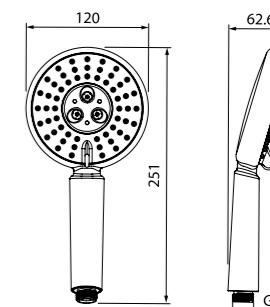

Лейка для душа
0211F00i18

- Материал: ABS-пластик
- Цвет: черный
- Размер: 63x246 мм
- 1 режим (Rain)

Лейка для душа
0503F00i18

- Материал: ABS-пластик
- Размер: Ø120 мм
- 3 режима (Rain, AirSpin, Rain&AirSpin)