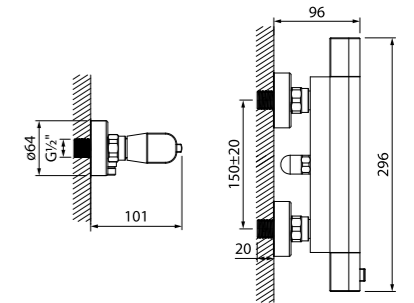

UNITERM — РАБОТАЕТ, КАК НИ КРУТИ

Смеситель с термостатом — современный продукт, привносящий максимум комфорта в привычную процедуру принятия душа. Он позволяет сэкономить время на настройке нужной температуры воды при каждом включении, при этом полностью защищает от ожогов и прочих неожиданностей, связанных с перепадами давления и температуры воды в сети.

Традиционно в России горячая вода подключается справа, а холодная — слева. По европейским же нормам, наоборот, слева — горячая вода, справа — холодная. Не все европейские производители учитывают эту особенность при поставке термостатических смесителей на российский рынок, вследствие чего у конечного потребителя могут возникать проблемы при подключении такого смесителя — при несоблюдении полярности «горячая – холодная» термостат просто не работает. При этом далеко не каждый потребитель знает порядок расположения подключений ХВС/ГВС в своем доме.

Универсальный термостат Uniterm (патент № 163729 на смеситель UNISB00i74WA) позволяет решить эту проблему — благодаря симметрии корпуса смесителя, а также поворотным на 360° изливу и выходу на лейку он работает абсолютно при любом расположении розеток ХВС/ГВС в любом доме!

Смеситель для ванны с термостатом UNISB02i74WA

- В комплекте: эксцентрики с отражателями, крепеж

Смеситель для ванны с верхним душем и термостатом универсальный UNISBBTi06

- В комплекте: душевой шланг из ПВХ в оплетке из нержавеющей стали, лейка (1 режим: Rain), эксцентрики и отражатели

Смеситель для душа с термостатом универсальный UNISB00i75

- В комплекте: эксцентрики и отражатели
- Поворотный выход для душевого шланга

Особые преимущества:

Вращающийся выход на шланг 180°

Поворотный носик излива 180°