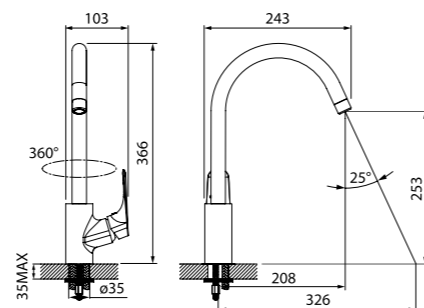

- Силиконовый аэратор
- Угол поворота излива: 360°
- В комплекте: гибкая подводка, крепеж, пластиковая прокладка для надежной фиксации смесителя на мойке