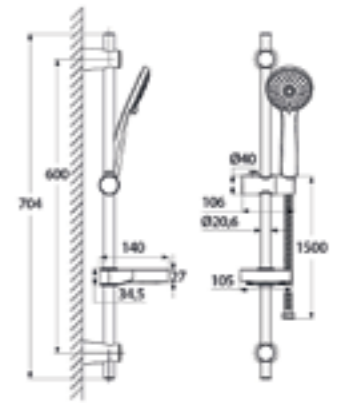

- Штанга: 800 мм, нержавеющая сталь
- Лейка для душа: ABS-пластик, 108 мм, (3 режима: Rain, Massage, Rain&Massage)
- Поворотный керамический дивертор (5 режимов: верхний душ/ручная лейка/микс)
- Гибкий шланг: 1,5 м, ПВХ
- В комплекте: крепления к стене, держатель лейки
- Мыльница-полка из ABS-пластика
- Верхнее крепление регулируется по высоте