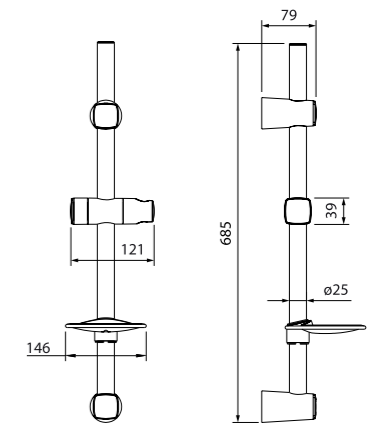

- Материал: нержавеющая сталь
- Высота: 685 мм
- Дополняет коллекцию Pond
- Верхнее крепление регулируется по высоте
- В комплекте: прозрачная мыльница из ABS-пластика, крепления