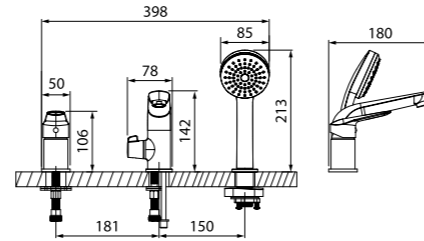

ХИТ ПРОДАЖ

- В комплекте: эксцентрики, отражатели

ХИТ ПРОДАЖ

- Силиконовый аэратор
- Керамический дивертор
- В комплекте: усиленный шланг из нержавеющей стали 1,5 м с защитой от перекручивания, лейка (1 режим: Rain, Ø85 мм), настенный держатель для лейки

ХИТ ПРОДАЖ

- Силиконовый аэратор
- Керамический дивертор
- В комплекте: усиленный шланг из нержавеющей стали 1,5 м с защитой от перекручивания, лейка (1 режим: Rain, Ø85 мм), настенный держатель для лейки

- Силиконовый аэратор
- Угол поворота излива: 360°
- В комплекте: гибкая подводка, крепеж, пластиковая проставка для надежной фиксации смесителя на мойке

- Силиконовый аэратор
- В комплекте: гибкая подводка, крепеж, гигиеническая лейка, держатель лейки с креплением, усиленный шланг из нержавеющей стали 1,5 м с защитой от перекручивания

- Силиконовый аэратор
- В комплекте: гибкая подводка, крепеж

Мягкие линии и плавные переходы смесителей коллекции Vane придадут роскошь любому интерьеру. Первенство в этой серии отдано простоте и сдержанности.

- Силиконовый аэратор
- Дивертор: под изливом, вытяжной фиксируемый
- В комплекте: эксцентрики с отражателями, крепеж
- Увеличенное никель-хромовое покрытие

- Силиконовый аэратор
- Керамический дивертор
- В комплекте: излив, смеситель, лейка для душа (1 режим: Rain, Ø85 мм), держатель лейки, усиленный шланг из нержавеющей стали 1,5 м с защитой от перекручивания, гибкая подводка, комплект крепления, гибкий шланг

- В комплекте: эксцентрики с отражателями

Создайте гармоничный интерьер ванной комнаты: