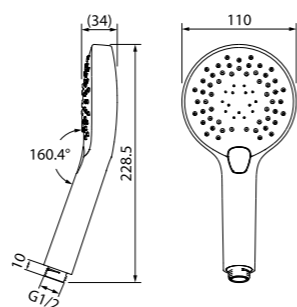

Лейки для душа

- Цвет: хром/белый
- Материал: ABS-пластик
- Размер: Ø110 мм
- Переключение режимов осуществляется нажатием кнопки
- 3 режима (Rain, Massage, Rain&Massage)