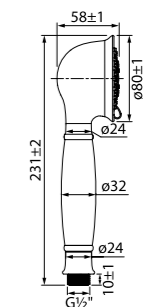

- Усиленный шланг из нержавеющей стали 1,5 м с защитой от перекручивания
- Лейка для душа: ABS-пластик, 5 режимов (Rain, Massage, Rain&Massage, Rain&Mist, Mist)
- Стойка: нержавеющая сталь, 710 мм
- Мыльница из ABS-пластика
- В комплекте: крепления

- Усиленный шланг из нержавеющей стали 1,5 м с защитой от перекручивания
- Лейка для душа: ABS-пластик, 5 режимов (Rain, Massage, Rain&Massage, Rain&Mist, Mist)
- Стойка: нержавеющая сталь, 770 мм
- Полка с держателем
- В комплекте: крепления

НОВИНКА

- Материал: ABS-пластик
- Размер: Ø80 мм
- Цвет: бронза
- Рычажное переключение режимов
- 3 режима (Rain, Massage, Rain&Massage)

НОВИНКА

- Материал: ABS-пластик
- Размер: Ø102 мм
- Цвет: бронза
- Рычажное переключение режимов
- 3 режима (Rain, Massage, Rain&Massage)

НОВИНКА

- Материал: ABS-пластик
- Размер: 112x256,8 мм
- Цвет: белый/хром
- Кнопочное переключение режимов
- Встроенная мембрана из нержавеющей стали
- 3 режима (Rain, Relax-Massage, Rain&Relax-Massage)

НОВИНКА

- Материал: ABS-пластик с лицевой поверхностью из 304 нержавеющей стали
- Размер: Ø93 мм
- Цвет: хром
- Разборный механизм лейки
- 1 режим: Relax (355 отверстий)
- В комплекте: сменный диск из 304 нержавеющей стали с режимом Relax-Massage (205 отверстий)

- Материал: ABS-пластик
- Размер: Ø138,7 мм
- Цвет: хром/белый
- Переключение режимов осуществляется поворотом ручки
- 3 режима (Rain, Massage, Rain&Massage)