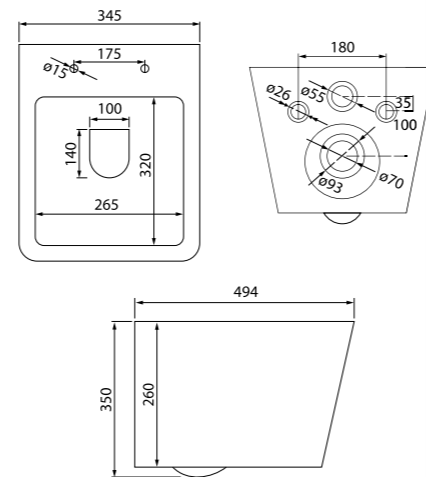

Создайте гармоничный интерьер ванной комнаты: ●.....

Смесители Vibe
стр. 38

New Mirro

Унитаз подвесной безободковый
NMIRDSEi25

НОВИНКА

- Тонкое сиденье из дюропласта
- Размер: 490x340x350 мм
- Прямоугольная форма чаши
- Безободковая конструкция
- Высокий уровень гигиеничности
- Полный омыв чаши
- Крышка и сиденье унитаза опускаются плавно и бесшумно
- На время уборки сиденье легко снимается с чаши и без труда устанавливается обратно
- Крепеж в комплекте