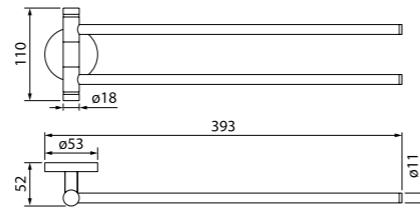

- Материал: сплав металлов
- Цвет: хром
- Увеличенное никель-хромовое покрытие
- В комплекте: крепеж