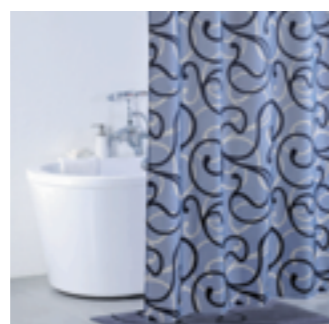

410P20Ri11