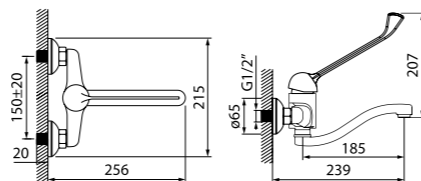

- В комплекте: эксцентрики с отражателями