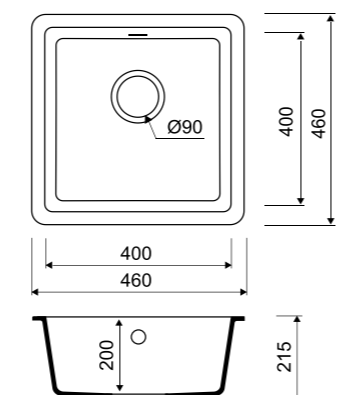

- Размер мойки: 460x460 мм, глубина чаши: 215 мм
- Материал Granucryl
- Перелив на чаше
- В комплекте: сифон, выпуск 3 1/2", клапан-автомат, крепления, шаблон выреза
- Для шкафа шириной от 50 см