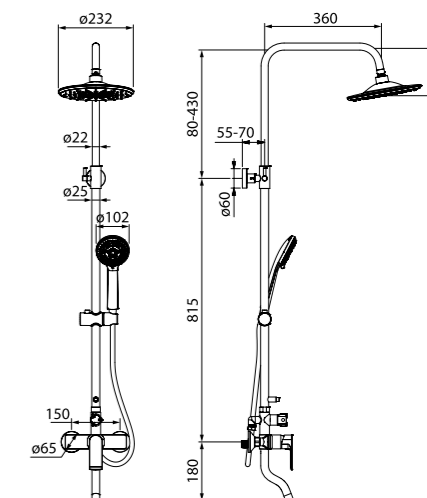

Коллекция однозахватных смесителей Edifice представляет собой воплощение современного минимализма: квадратные формы в сочетании с гладкими поверхностями выглядят свежо и актуально.