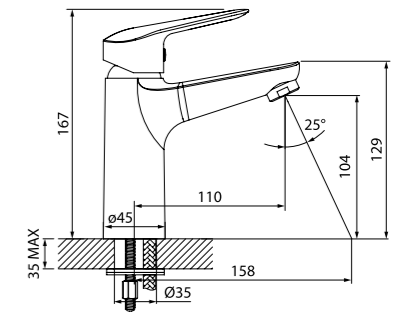

- Силиконовый аэратор
- В комплекте: гибкая подводка, крепеж