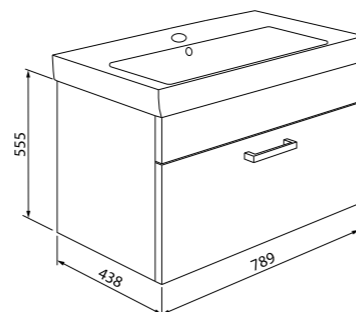

Мебель New Mirro сохраняет все функциональные достоинства предыдущей коллекции и становится еще совершеннее: белоснежный глянцевый фасад тумбы и минималистичный дизайн зеркала являют собой истинную элегантность 21 века.

Состав коллекции:

Тумба с умывальником 500 мм
NMIR50Wi95 (тумба), 0015000U28
(умывальник)

Выдвижной ящик с механизмом плавного доведения

Тумба с умывальником 600 мм
NMIR60Wi95 (тумба), 0016000U28
(умывальник)

Внутренний ящик для мелочей без доводчика

Тумба с умывальником 800 мм
NMIR80Wi95 (тумба), 0018000i28
(умывальник)

Перекатной организатор

Шкаф-зеркало 500 мм
NMIR502i99

LED-подсветка

Шкаф-зеркало 800 мм
NMIR802i99

Зеркало с подсветкой

Создайте гармоничный интерьер ванной комнаты:

Душевой гарнитур с верхней лейкой Mirro Plus
стр. 191

Душевой гарнитур Mirro
стр. 194

Аксессуары для ванной комнаты Mirro Plus
стр. 226