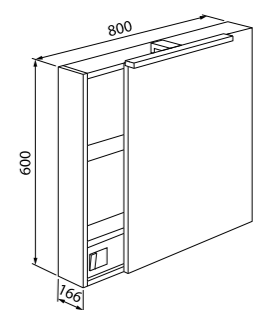

Создайте гармоничный интерьер ванной комнаты:

Душевой гарнитур с верхней лейкой Mirro Plus
стр. 191

Душевой гарнитур Mirro
стр. 194

Аксессуары для ванной комнаты Mirro Plus
стр. 226