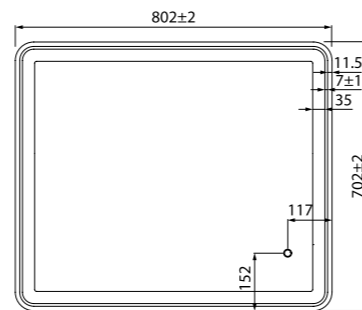

Создайте гармоничный интерьер ванной комнаты:

Смесители Cloud
стр. 24

Подвесной унитаз Cloud
стр. 155

Стильная мебель Calipso станет украшением любой ванной. Оригинальные формы тумбы и каплевидное зеркало с сенсорной LED-подсветкой, большая раковина, открытые полки и выдвижные ящики делают мебель очень удобной и вместительной. Пенал имеет стеклянные полки с надёжными фиксаторами.

Состав коллекции:

ХИТ
ПРОДАЖ