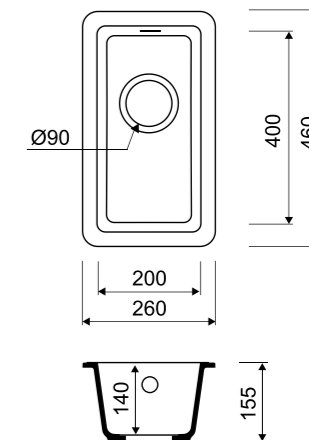

- Размер мойки: 460x260 мм, глубина чаши: 155 мм
- Материал Granucryl
- Перелив на чаше
- В комплекте: сифон, выпуск 3 1/2", клапан-автомат, крепления, шаблон выреза
- Для шкафа шириной от 40 см