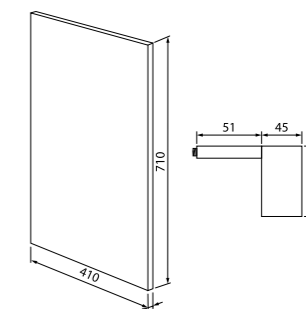

Коллекция Torr специально разработана для маленьких санузлов, где используется смеситель с гигиеническим душем: в боковой части тумбы размещено кольцо для выхода шланга, держатель гигиенической лейки может располагаться на самой боковой панели тумбы или на стене рядом.

Состав коллекции:

Тумба с умывальником 400 мм TOR40W1i95 (тумба), 0014000U28 (умывальник)

ХИТ ПРОДАЖ

Тумба с умывальником 400 мм TOR40WRi95 (тумба), 0014000U28 (умывальник)

Тумба с умывальником 800 мм TOR80W0i95 (тумба), 0114000i28 (умывальник)

Зеркало 400 мм TOR4000i98

Зеркало 400 мм TOR40L0i98

Зеркало 800 мм TOR8000i98

Важно:

При обработке натурального дерева (массив, шпон), возможны следующие внешние изменения:

- Структура волокон отличается друг от друга.
- Тональность цвета слегка меняет свой оттенок.
- Возможны отслоения их друг от друга, что выражается в появлении небольших сколов.
- В изделиях, где соединяются детали с горизонтальными и вертикально направленными волокнами (рама зеркала, ножки тумбы) возникает эффект, при котором кажется, что детали с горизонтальными волокнами темнее деталей с вертикальными.
- Изменение прямолинейного направления волокон древесины («свилль»). При отделке из-за игры света эти места кажутся светлее, образуя видимость пятна.

Это естественно и не является производственным браком.

Создайте гармоничный интерьер ванной комнаты: