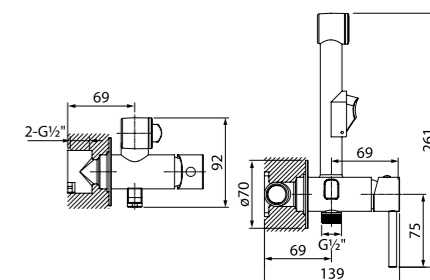

НОВИНКА

- Крючок для полотенца
- Однозахватный
- Матовый черный
- В комплекте: шланг из ПВХ 1.2 м, гигиеническая лейка из ABS-пластика