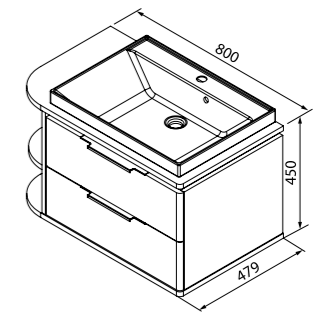

Состав коллекции:

Тумба
800 мм

Тумба
800 мм

Пенал
400 мм

Зеркало
800 мм

Тумба с умывальником 800 мм
CAL80W0i95 (тумба), 0066000i28
(умывальник)

ХИТ
ПРОДАЖ

Внутренний организатор