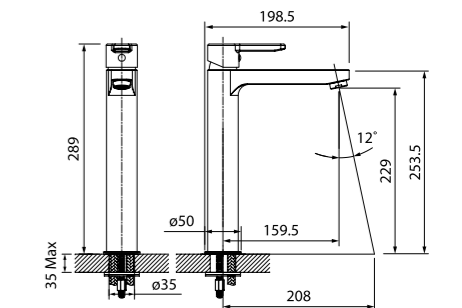

Встраиваемый смеситель с одним выходом, однозахватный RUNSB00i66

- Увеличенное никель-хромовое покрытие

Встраиваемый смеситель с дивертором и двумя выходами, однозахватный RUNSB00i67

- Керамический дивертор
- Увеличенное никель-хромовое покрытие

Важно знать:

Ниша под корпус смесителя должна быть глубиной от 4 до 6 см

К использованию подходят водопроводные трубы из любого материала со стандартной резьбой 1/2 дюйма

Душевые аксессуары подключаются к смесителю с помощью труб и легко взаимозаменяемы.

Создайте гармоничный интерьер ванной комнаты:

Аксессуары для встраиваемых смесителей стр. 188

Правильные геометрические формы смесителей коллекции Sena подчеркивают прямые линии, связанные между собой плавными закругленными переходами. Дизайн смесителей добавит благородной строгости интерьеру ванной комнаты.

Смеситель для умывальника SENSB00i01

ХИТ ПРОДАЖ

- Силиконовый аэратор
- В комплекте: гибкая подводка, крепеж

Смеситель для умывальника с поворотным изливом SENSBR0i01

НОВИНКА

- Силиконовый аэратор
- Керамический картридж
- В комплекте: гибкая подводка, комплект крепежа

Смеситель для настольного умывальника SENSB01i01

НОВИНКА

- Силиконовый аэратор
- В комплекте: гибкая подводка, крепеж

Смеситель для ванны SENSB00i02WA

- Силиконовый аэратор
- Дивертор: вытяжной фиксируемый
- В комплекте: эксцентрики с отражателями, крепеж