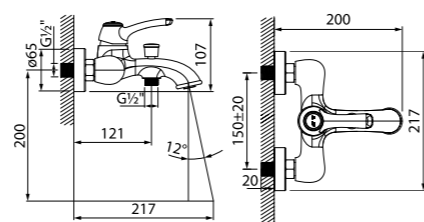

НОВИНКА

- Цвет: желтое золото
- Силиконовый аэратор
- В комплекте: гибкая подводка, крепеж

НОВИНКА

- Цвет: желтое золото
- Силиконовый аэратор
- В комплекте: ручная лейка из ABS-пластика в цвете желтое золото (3 режима), душевой шланг 150 см из ПВХ в оплетке из нержавеющей стали в цвете желтое золото, настенный держатель для лейки из ABS-пластика в цвете желтое золото, эксцентрики, отражатели

НОВИНКА

- Цвет: желтое золото
- Силиконовый аэратор
- Угол поворота излива: 360°
- В комплекте: гибкая подводка, крепеж

Коллекция Zodiac — воплощение функциональности и надежности. Лаконичный дизайн с плавными линиями корпуса делают эти смесители уместными в каждой ванной комнате.

- Силиконовый аэратор
- В комплекте: гибкая подводка, крепеж

- Силиконовый аэратор
- Керамический дивертор
- В комплекте: эксцентрики с отражателями

- Силиконовый аэратор
- Керамический дивертор
- В комплекте: эксцентрики с отражателями

Создайте гармоничный интерьер ванной комнаты:

Душевой гарнитур с верхней лейкой Zodiac
стр. 190