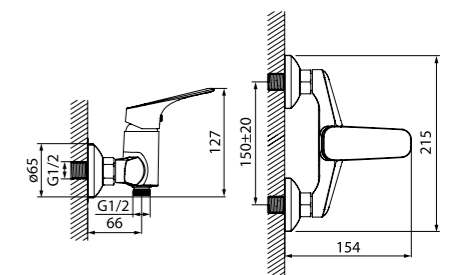

- В комплекте: эксцентрики с отражателями, крепеж