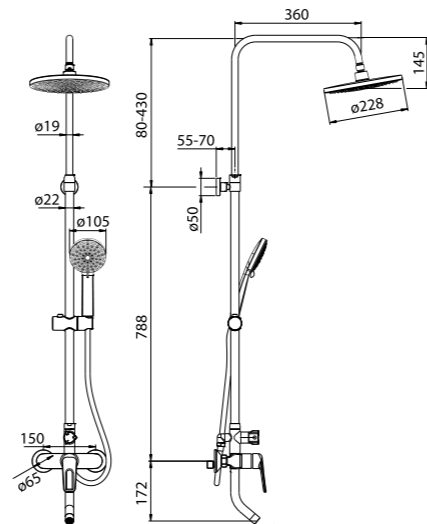

На первый взгляд простой, но весьма изящный дизайн смесителей Male со сдержанными плавными линиями сможет украсить любую ванную комнату.

Смеситель для ванны с верхним душем MALSB3Fi

НОВИНКА
ХИТ ПРОДАЖ

- Телескопическая стойка
- Дивертор: 3-х режимный керамический
- В комплекте: лейка (3 режима, Ø101,6 мм), верхняя лейка (Ø200 мм), стойка, шланг ПВХ в оплетке из нержавеющей стали

Особое преимущество:

Создайте гармоничный интерьер ванной комнаты:

Смесители Male
стр. 41

Аксессуары для ванной комнаты Male
стр. 219

Правильные геометрические формы смесителей коллекции Sena подчеркивают прямые линии, связанные между собой плавными закругленными переходами. Дизайн смесителей добавит благородной строгости интерьеру ванной комнаты.

Смеситель для ванны с верхним душем SENSB3Fi

НОВИНКА

- Телескопическая стойка
- Дивертор: 3-х режимный керамический
- В комплекте: верхняя лейка (1 режим, Ø228 мм, ABS-пластик); ручная лейка (3 режима, Ø105 мм, ABS-пластик); держатель для ручной лейки (ABS-пластик); шланг из ПВХ в оплетке из нержавеющей стали 1,5 м; штанга для душа (нержавеющая сталь)

Создайте гармоничный интерьер ванной комнаты:

Смесители Sena
стр. 45

Мебель для ванной комнаты Sena
стр. 140

Душевой гарнитур Sena
стр. 193

Лейка для душа Sena
стр. 197