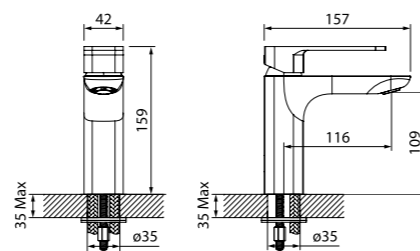

- Цвет: хром
- Скрытый силиконовый аэратор с функцией регулировки потока воды
- В комплекте: гибкая подводка, крепеж