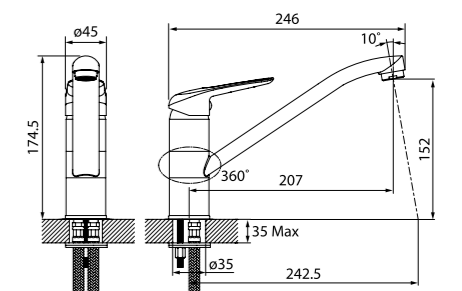

- Силиконовый аэратор
- Угол поворота излива: 360°
- В комплекте: гибкая подводка, крепеж