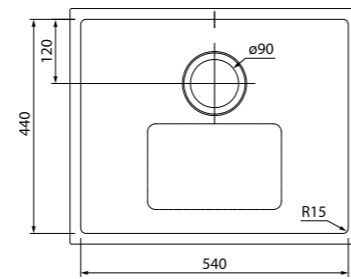

EDI54S0i77
Стальная, шелк

EDI54B0i77
Бронзовая

- Диаметр мойки: 505 мм
- Толщина стали: 0,8 мм
- Перелив на чаше
- Глубина чаши: 180 мм
- Отверстие под смеситель
- Уплотнительная прокладка и комплект креплений
- Для шкафа шириной от 45 см