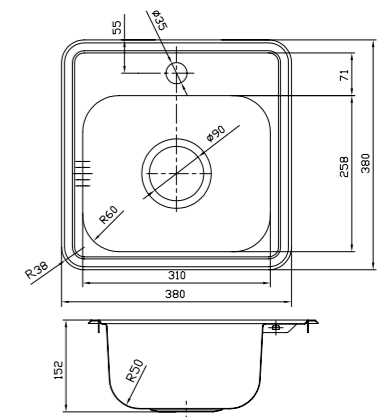

- Размер мойки: 380x380 мм
- Толщина стали: 0,8 мм
- Перелив на чаше
- Глубина чаши: 152 мм
- Отверстие под смеситель
- Уплотнительная прокладка и комплект креплений
- Для шкафа шириной от 40 см

Артикул	Поверхность
STR38P0I77	Полированная
STR38S0I77	Шелк

- Размер мойки: 770x480 мм
- Толщина стали: 0,8 мм
- Перелив на чаше
- Глубина чаши: 180 мм
- Отверстие под смеситель
- Уплотнительная прокладка и комплект креплений
- Для шкафа шириной от 45 см

Артикул	Поверхность	Чаша слева	Чаша справа
SUN77PLI77	Полированная	•	•
SUN77PRI77		•	•
SUN77SLI77	Шелк	•	•
SUN77SRI77		•	•