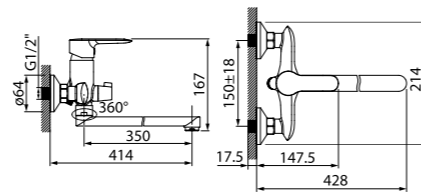

Смеситель для ванны
с длинным изливом
CUBSBL2i10WA

ХИТ
ПРОДАЖ

- Силиконовый аэратор
- Длина излива: 350 мм
- Керамический дивертор
- В комплекте: эксцентрики с отражателями, крепеж

Смеситель для кухни
CUBSBJ0i05