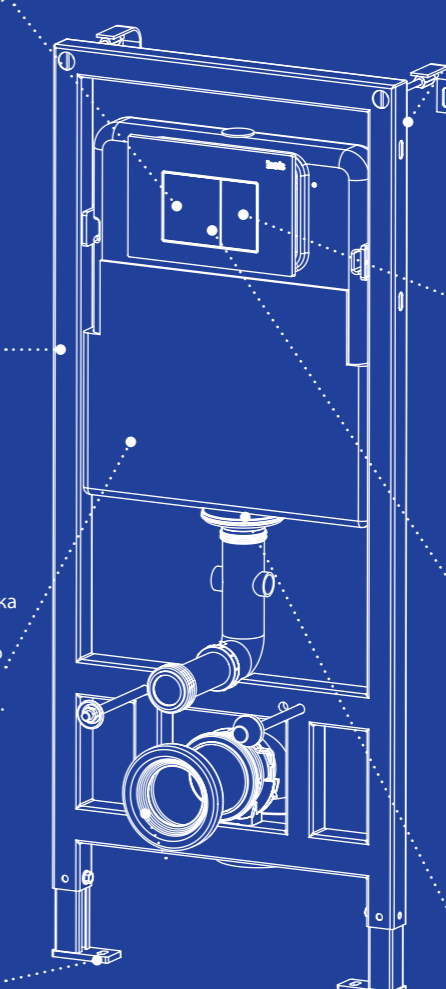

НАДЕЖНАЯ
АРМАТУРА

Износостойкая арматура IDDIS® рассчитана на 150 тысяч циклов работы (более 25 лет службы в семье из трех человек).

ПОЛНЫЙ
КОМПЛЕКТ

Все необходимое для установки инсталляции включено в комплект, что исключает дополнительные затраты.

ЛЕГКОЕ
ОБСЛУЖИВАНИЕ

Клавиша смыва легко снимается для удобного доступа к крану открытия-закрытия воды и обслуживания арматуры.

10
ЛЕТ
ГАРАНТИЯ

Мы даем гарантию на инсталляционные системы IDDIS® 10 лет, чтобы вы были уверены в надежности и высоком качестве нашей продукции.