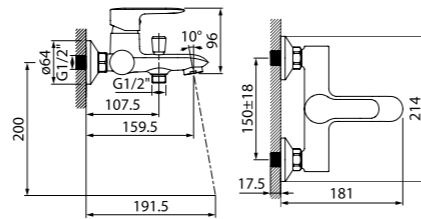

Смеситель для ванны
с длинным изливом
CUBSBL2i10WA

ХИТ
ПРОДАЖ

- Силиконовый аэратор
- Длина излива: 350 мм
- Керамический дивертор
- В комплекте: эксцентрики с отражателями, крепеж

Смеситель для кухни
CUBSBJ0i05