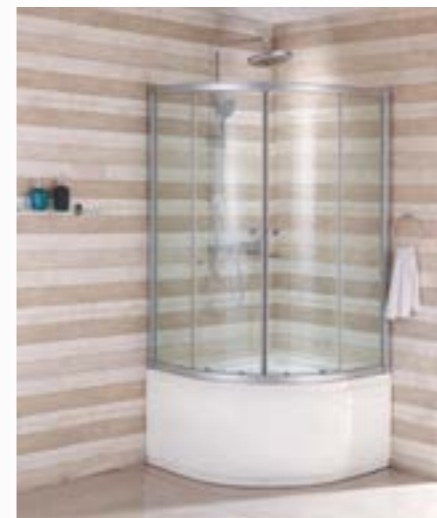

Душевое ограждение TF
TF90MH

- Размер: 90x90x150 см
- Дверки двойные, раздвижные, полукруг
- Алюминиевый профиль, матовый
- Стекло: прозрачное, 6 мм
- Ролики: нержавеющая сталь
- Заглушки на креплениях
- Для высокого поддона
- Плавный и бесшумный ход дверок
- К данному душевому ограждению подходит душевой поддон арт. GP29W