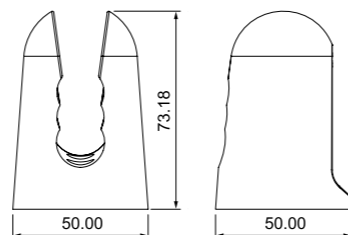

- Цвет: хром
- Материал: ABS-пластик
- Функция: регулировка наклона
- 3 фиксированных положения
- В комплекте: крепления