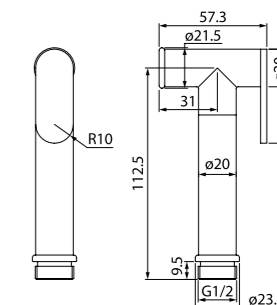

Лейки для душа

- Материал: ABS-пластик
- Размер: Ø79,6 мм
- 3 режима (Rain, Massage, Rain&Massage)

ХИТ
ПРОДАЖ

- Материал: ABS-пластик
- Размер: Ø99 мм
- 3 режима (Rain, Massage, Rain&Massage)

- Материал: ABS-пластик
- Размер: Ø120 мм
- 5 режимов (Rain, Massage, Rain&Massage, Bubbling, Rain&Bubbling)

- Материал: ABS-пластик
- Размер: Ø130 мм
- 5 режимов (Rain, Massage, Rain&Massage, Hard Massage, Rain&HardMassage)

Душевые гигиенические комплекты

НОВИНКА

- Материал: ABS-пластик
- Размер: Ø28 мм
- Сменить режим можно, повернув носик
- 2 режима (Rain, Air Spin)
- Слайдер для включения воды имеет фиксацию, что делает использование лейки ещё комфортнее

НОВИНКА

- Материал: хром, латунь
- Размер: Ø21,5 мм
- 1 режим (Rain)

- Материал: ABS-пластик
- Размер: Ø32 мм
- В комплекте: лейка, 1 режим (Rain); шланг из нержавеющей стали 1,5 м; держатель для лейки; крепление

- Материал: ABS-пластик
- Размер: Ø33 мм
- В комплекте: лейка, 1 режим (Rain); шланг из нержавеющей стали 1,5 м; держатель для лейки; крепление