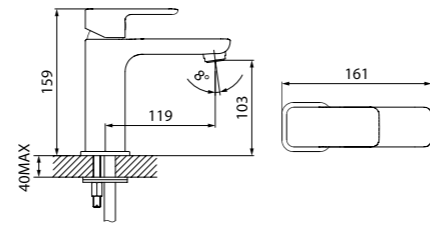

Кубические формы и прямые линии коллекции Brick создают ее неповторимый характер. Она станет прекрасным украшением ванной комнаты, дополнив ее интерьер или же став самостоятельным дизайнерским объектом.

ХИТ ПРОДАЖ

- Siliconовый аэратор
- В комплекте: гибкая подводка, крепеж

- Siliconовый аэратор
- Керамический дивертор
- В комплекте: эксцентрики с отражателями, крепеж

Создайте гармоничный интерьер ванной комнаты:

Мебель для ванной комнаты Brick
стр. 119

Игра двух цветов — белоснежного и сияющего хромированного — в коллекции Calipso создает уточненный и стильный образ, который станет настоящим украшением интерьера.

ХИТ ПРОДАЖ

- Цвет: белый/хром
- Скрытый силиконовый аэратор с функцией регулировки потока воды
- В комплекте: гибкая подводка, крепеж

ХИТ ПРОДАЖ

- Цвет: белый/хром
- Скрытый силиконовый аэратор с функцией регулировки потока воды
- Дивертор: вытяжной фиксируемый
- В комплекте: эксцентрики с отражателями

- Цвет: белый/хром
- Скрытый силиконовый аэратор с функцией регулировки потока воды
- Керамический дивертор
- В комплекте: усиленный шланг из нержавеющей стали 1,5 м с защитой от перекручивания, лейка для душа (1 режим: Rain)

ХИТ ПРОДАЖ

- Цвет: белый/хром
- Скрытый силиконовый аэратор с функцией регулировки потока воды
- Угол поворота излива: 360°
- В комплекте: гибкая подводка, крепеж, пластиковая проставка для надежной фиксации смесителя на мойке