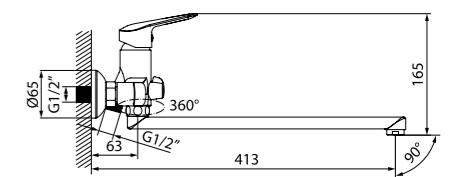

ХИТ
ПРОДАЖ

Смеситель для ванны
TORSB00i02WA

- Силиконовый аэратор
- Дивертор: вытяжной фиксируемый
- В комплекте: эксцентрики с отражателями

Смеситель для ванны
с длинным изливом
TORSBL2i10WA

- Силиконовый аэратор
- Керамический дивертор
- Длина излива: 350 мм
- В комплекте: эксцентрики с отражателями