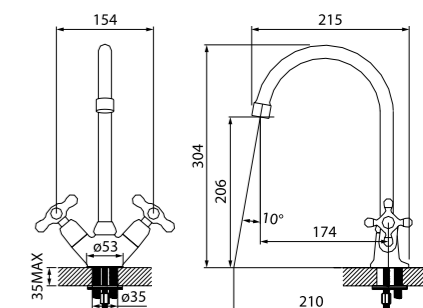

- Силиконовый аэратор
- Кран-буксы: керамические с углом поворота 180°
- Угол поворота излива: 360°
- В комплекте: гибкая подводка, крепеж