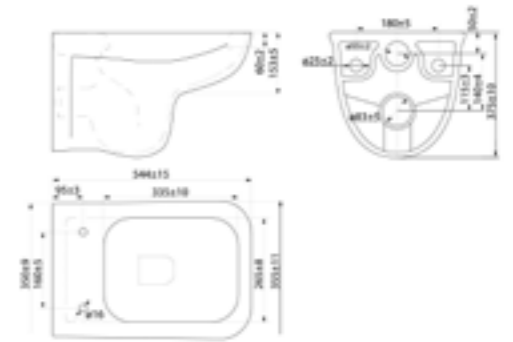

- Тонкое сиденье из дюропласта
- Размер: 550x350x375 мм
- Безободковая конструкция
- Высокий уровень гигиеничности
- Полный омыв чаши
- Крышка и сиденье унитаза опускаются плавно и бесшумно
- На время уборки сиденье легко снимается с чаши и без труда устанавливается обратно
- Без крепежа