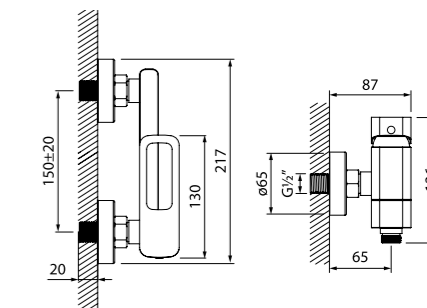

- Поворотный излив имеет скрытый керамический дивертор — он срабатывает, когда излив поворачивается
- Цвет: черный матовый/розовое золото
- Пластиковый аэратор
- В комплекте: эксцентрики с отражателями, крепеж, душевой шланг из ПВХ, ручная лейка, настенный держатель