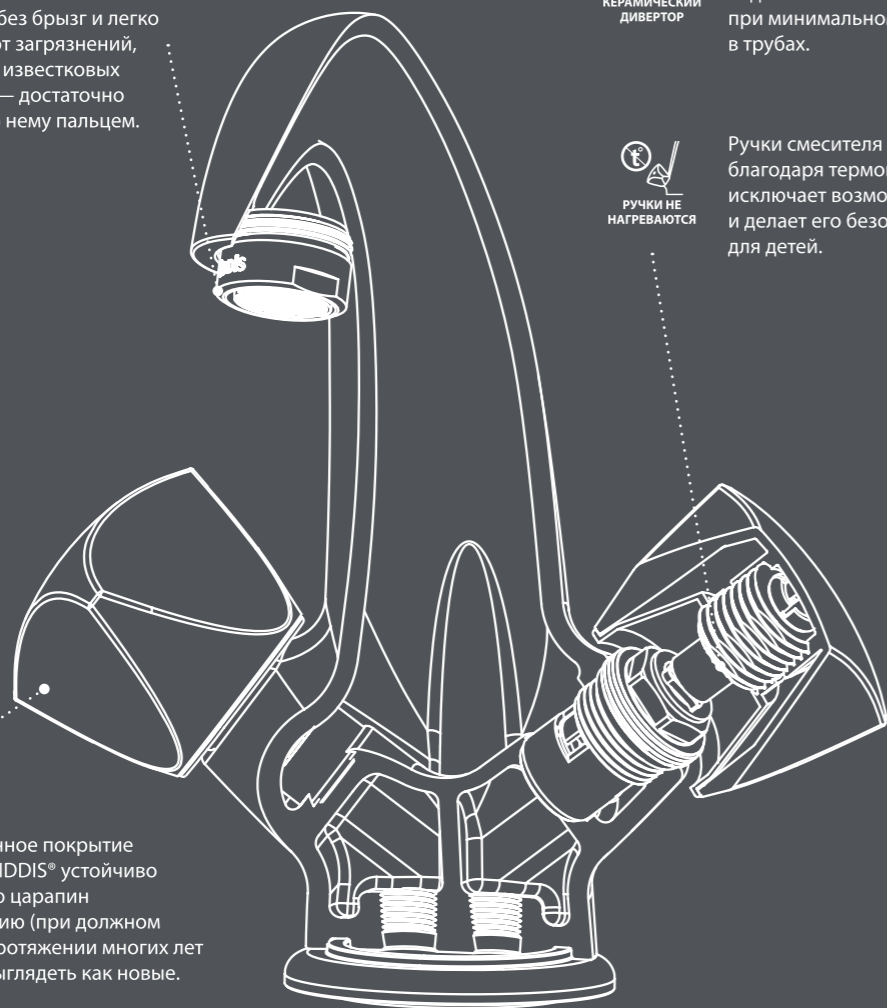

Высокотехнологичные двухзахватные смесители

Аэратор из прочного эластичного силикона создает ровный и мягкий поток воды без брызг и легко очищается от загрязнений, ржавчины и известковых отложений — достаточно провести по нему пальцем.

Керамический дивертор надежно и плавно переключает поток воды с излива на лейку даже при минимальном давлении воды в трубах.

Ручки смесителя не нагреваются благодаря термоизоляторам, что исключает возможность ожога и делает его безопасным даже для детей.

Хромированное покрытие смесителей IDDIS® устойчиво к появлению царапин и потускнению (при должном уходе). На протяжении многих лет они будут выглядеть как новые.

Смесители IDDIS® прослужат долго благодаря надежному корпусу из прочной латуни, стойкому к коррозии, резким изменениям давления и перепадам температуры воды.

Однородная внутренняя структура корпуса снижает шум от работы смесителя.

Контроль качества продукции осуществляется по стандартам группы компаний SKL Group®, которые превосходят требования европейских и российских стандартов.

Мы даем расширенную гарантию на смесители IDDIS® 10 лет, чтобы вы были уверены в надежности и высоком качестве нашей продукции.