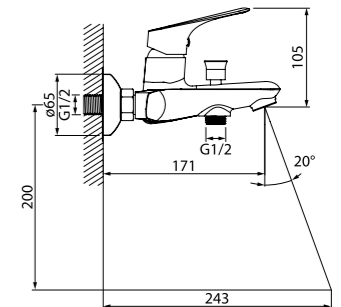

Смеситель для ванны с длинным изливом
VINSBL2i10WA

- Силиконовый аэратор
- Дивертор: керамический
- Длина излива: 350 мм
- В комплекте: эксцентрики с отражателями, крепеж

Смеситель для душа
VINSB00i03WA