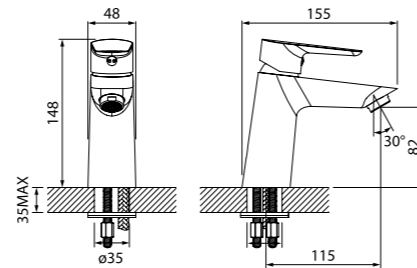

- Цвет: белый/хром
- Силиконовый аэратор
- В комплекте: гибкая подводка, крепеж