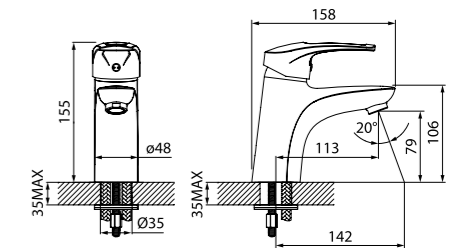

- Силиконовый аэратор
- В комплекте: гибкая подводка, крепеж