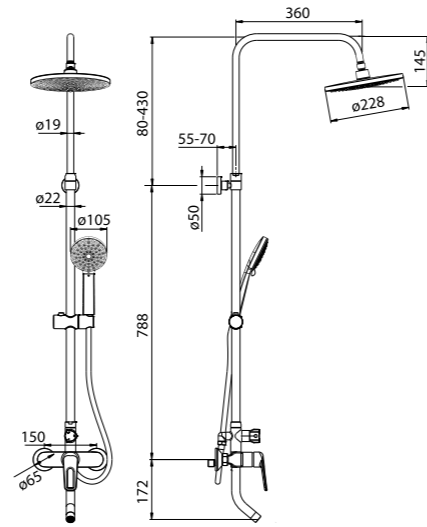

- Дивертор: 3-х режимный керамический
- В комплекте: лейка (3 режима, Ø101.6 мм), верхняя лейка (Ø200 мм), стойка, шланг ПВХ, настенный держатель, эксцентрики с отражателями