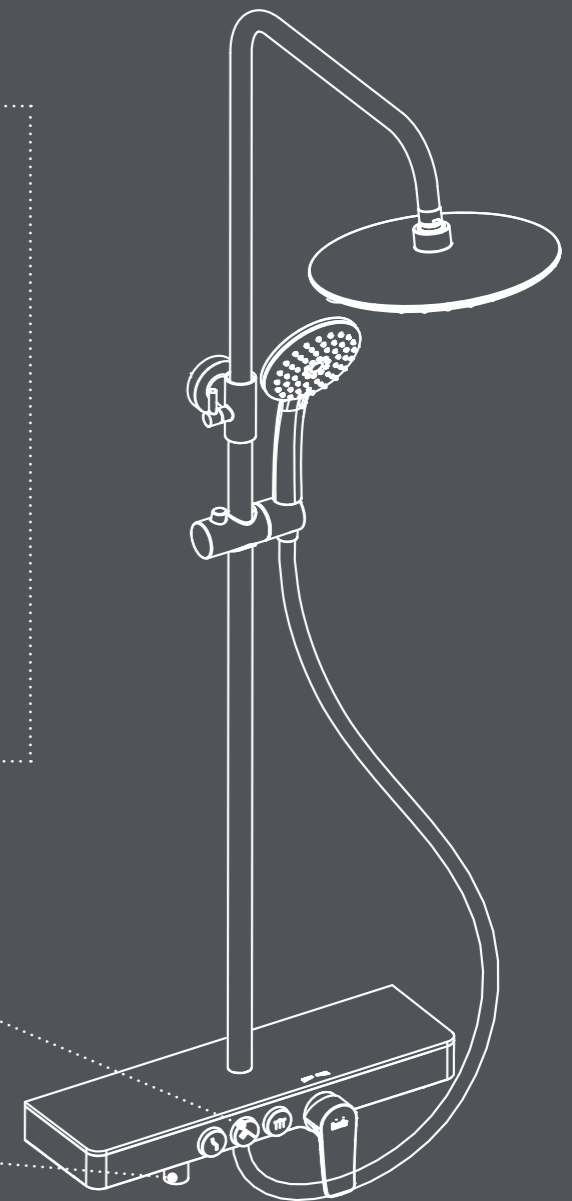

Смесители с верхним душем

Инновационная верхняя лейка имеет 3 режима, которые подарят новое понимание комфорта и расслабления во время принятия душа. Режимы переключаются нажатием кнопки на стойке (в смесителе Edifice).

Переключение режимов верхней лейки осуществляется нажатием кнопки на стойке (в смесителе Edifice).

Аэратор скрыт в корпусе смесителя. Угол поворота 17° позволяет комфортно использовать смеситель как в душевой кабине, так и в ванне (в смесителе Alps).

На полке легко разместятся шампуни и гели для душа, полка не деформируется и не прогибается (в смесителях Alps и Shelfy).

Переключение воды на излив или ручную лейку осуществляется с помощью удобных кнопок на корпусе.

Излив может поворачиваться — удобно менять направление воды и прятать излив под корпус, что делает его комфортным и в ванне, и в душевой кабине.

Хромированное покрытие смесителей IDDIS® устойчиво к появлению царапин и потускнению (при должном уходе). На протяжении многих лет они будут выглядеть как новые.

Смесители IDDIS® прослужат долго благодаря надежному корпусу из прочной латуни, стойкому к коррозии, резким изменениям давления и перепадам температуры воды.

Контроль качества продукции осуществляется по стандартам группы компаний SKL Group®, которые превосходят требования европейских и российских стандартов.

Мы даем расширенную гарантию на смесители IDDIS® 10 лет, чтобы вы были уверены в надежности и высоком качестве нашей продукции.