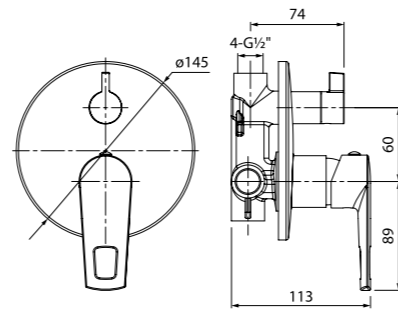

Важно знать:

Ниша под корпус смесителя должна быть глубиной от 4 до 6 см

К использованию подходят водопроводные трубы из любого материала со стандартной резьбой 1/2 дюйма

Душевые аксессуары подключаются к смесителю с помощью труб и легко взаимозаменяемы.