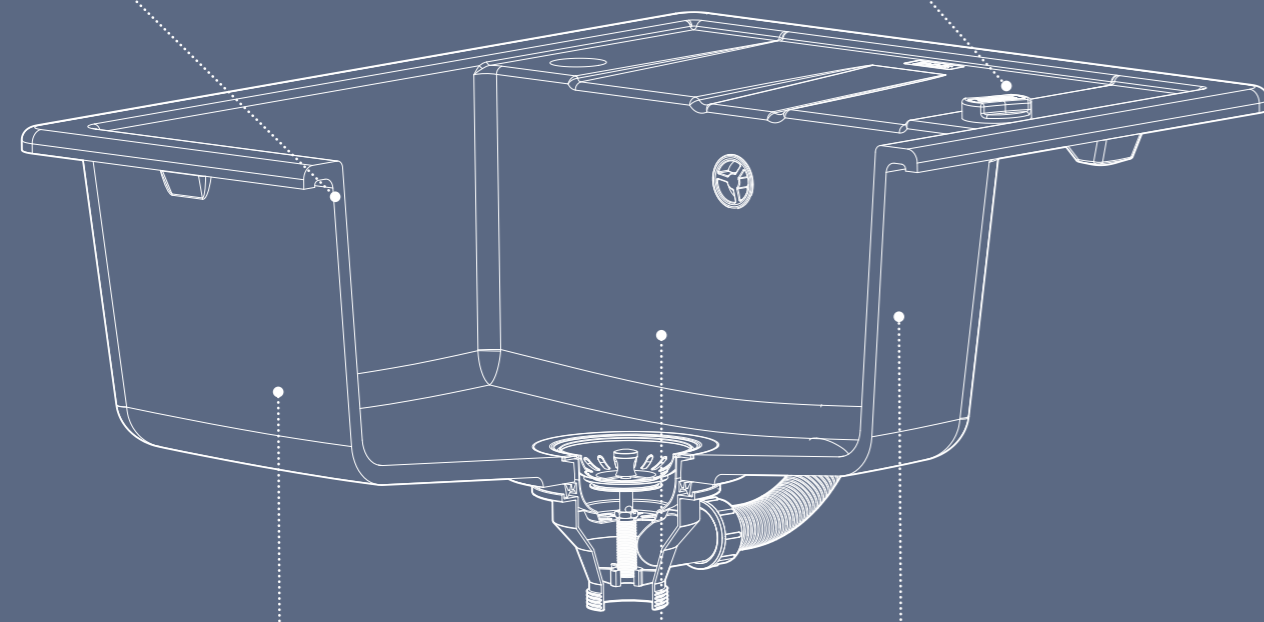

Стильные мойки для кухни из материала Granucryl

МЕНЬШЕ ШУМА

Плотный материал и утолщенные стенки снижают шум при использовании моек IDDIS® (по сравнению со стальными мойками).

УДОБНЫЙ СЛИВ ВОДЫ

Автоматический слив позволяет удобно набирать и сливать воду из мойки, не намочив руки.