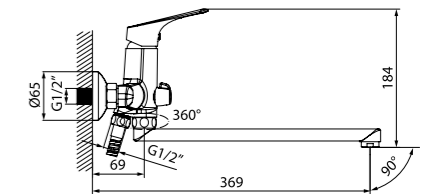

Смеситель для ванны с длинным изливом
VINSBL2i10WA

- Силиконовый аэратор
- Дивертор: керамический
- Длина излива: 350 мм
- В комплекте: эксцентрики с отражателями, крепеж

Смеситель для душа
VINSB00i03WA