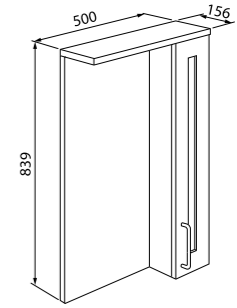

Коллекция Sena выполнена в легком стиле французского прованса: фасады теплого молочного оттенка с приятным декором, умывальник классической формы, прямые ручки с мягко скругленными углами.

Состав коллекции:

Тумба с умывальником 500 мм SEN50W1i95 (тумба), 0035000i28 (умывальник)

Хорошая вместительность при небольших габаритах

Тумба с умывальником 600 мм SEN60W2i95 (тумба), 0036000i28 (умывальник)

Встроенный организатор в верхнем ящике

Пенал SEN3600i97

Съемная корзина для белья

Шкаф-зеркало 500 мм SEN5000i99

Эстетичная стеклянная полка

Шкаф-зеркало 600 мм SEN6000i99

Встроенные подсветка, выключатель, розетка

Создайте гармоничный интерьер ванной комнаты:

Смесители Sena
стр. 45

Лейка для душа Sena
стр. 197

Душевой гарнитур Sena
стр. 193

Аксессуары для ванной комнаты Sena
стр. 217