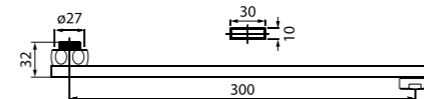

Комплектующие для смесителей

- Аэратор: пластиковый со специальной сеткой для снижения шума
- Дивертор: керамический
- Длина излива: 350 мм

- Аэратор: пластиковый со специальной сеткой для снижения шума
- Длина излива: 400 мм

- Аэратор: пластиковый со специальной сеткой для снижения шума
- Длина излива: 400 мм

- Аэратор: пластиковый со специальной сеткой для снижения шума
- Длина излива: 300 мм

- Аэратор: пластиковый со специальной сеткой для снижения шума
- Длина излива: 300 мм

Комплектующие для смесителей

- Диаметр картриджа: 35 мм

- Диаметр картриджа: 35 мм

Картридж 03ESC40i82

- Диаметр картриджа: 40 мм

Картридж 04ESC40i82

- Диаметр картриджа: 40 мм