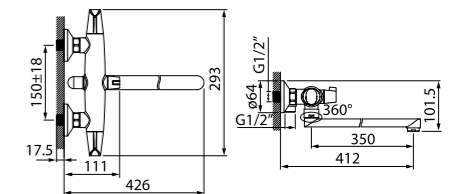

- Кран-буксы: керамические с углом поворота 180°
- Длина излива: 350 мм
- Силиконовый аэратор
- Дивертор: керамический
- В комплекте: эксцентрики с отражателями, комплект прокладок