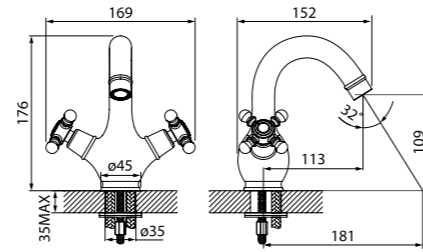

- Siliconовый аэратор
- Кран-буксы: керамические с углом поворота 180°
- В комплекте: гибкая подводка, крепеж