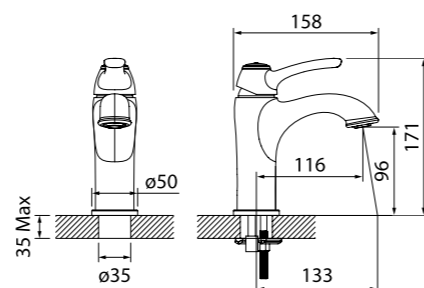

НОВИНКА

- Цвет: желтое золото
- Силиконовый аэратор
- В комплекте: гибкая подводка, крепеж