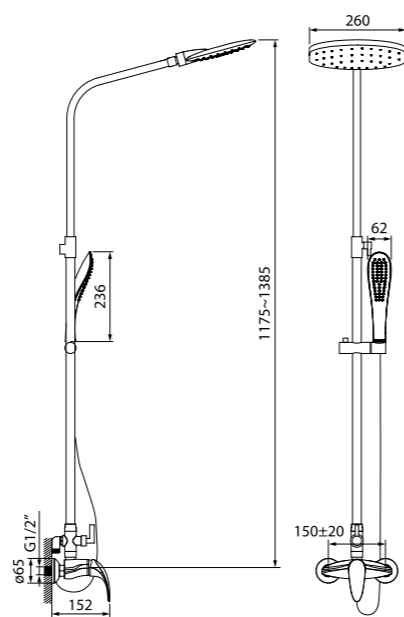

- Телескопическая стойка
- Дивертор: керамический
- В комплекте: смеситель для душа, верхняя лейка 260x189 мм, ручная лейка, стойка для душа, держатель для лейки, усиленный шланг из нержавеющей стали 1,5 м с защитой от перекручивания
- Цвет верхней лейки: белый