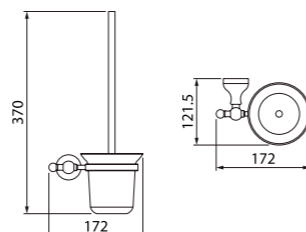

Мыльница
RETSSG0i42

- Материал: матовое стекло, сплав металлов
- Цвет: хром
- Уплотнительная прокладка
- Увеличенное никель-хромовое покрытие
- В комплекте: крепеж

Ерш подвесной
RETSSG0i47

- Материал: матовое стекло, сплав металлов
- Цвет: хром
- Уплотнительная прокладка
- Увеличенное никель-хромовое покрытие
- В комплекте: крепеж