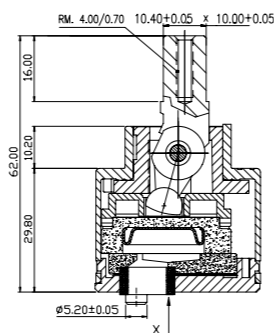

Комплектующие для смесителей

- Максимальный угол открытия: 25 градусов
- Максимальный угол поворота: 90 градусов
- Максимальное давление: 12 бар
- Максимальная температура: 75 °C
- Пропускная способность воды: 22 л/мин (при рабочем давлении в 3 бар)

- Диаметр картриджа: 35 мм

- Диаметр картриджа: 35 мм

- Диаметр картриджа: 40 мм

- Диаметр картриджа: 40 мм

Комплектующие для смесителей

- Тип: конвекционная, 20 зубьев
- Диаметр кран-буксы: 24 мм
- Максимальное давление: 12 бар
- Максимальная температура: 75 °C
- Пропускная способность воды: 23,3 л/мин. (при рабочем давлении в 3 бар)

- Угол поворота: 90 градусов

- Угол поворота: 90 градусов

Важно:

Более точную информацию по совместимости смесителей IDDIS® с картриджами и кран-буксами вы можете узнать, позвонив по единому телефону 8 (800) 234-77-67 (звонок по России бесплатный).