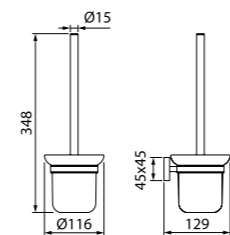

- Материал: латунь, матовое стекло
- Цвет: хром
- Уплотнительная прокладка
- Увеличенное никель-хромовое покрытие
- В комплекте: крепеж

- Материал: латунь
- Цвет: хром
- Увеличенное никель-хромовое покрытие
- В комплекте: крепеж

ХИТ ПРОДАЖ

- Материал: латунь
- Цвет: хром
- Увеличенное никель-хромовое покрытие
- В комплекте: крепеж

- Материал: латунь
- Цвет: хром
- Увеличенное никель-хромовое покрытие
- В комплекте: крепеж

ХИТ ПРОДАЖ

- Материал: латунь, матовое стекло
- Цвет: хром
- Увеличенное никель-хромовое покрытие
- В комплекте: крепеж

- Материал: латунь, матовое стекло
- Цвет: хром
- Уплотнительная прокладка
- Увеличенное никель-хромовое покрытие
- В комплекте: крепеж

ХИТ ПРОДАЖ

- Материал: латунь
- Цвет: хром
- Увеличенное никель-хромовое покрытие
- В комплекте: крепеж

ХИТ ПРОДАЖ

- Материал: латунь
- Цвет: хром
- Увеличенное никель-хромовое покрытие
- В комплекте: крепеж

ХИТ ПРОДАЖ

- Материал: латунь
- Цвет: хром
- Увеличенное никель-хромовое покрытие
- В комплекте: крепеж

Создайте гармоничный интерьер ванной комнаты:

Смесители Edifice
стр. 53

Мебель для ванной комнаты Edifice
стр. 129

Унитаз-компакт Edifice
стр. 149

Душевой гарнитур с верхней лейкой Edifice
стр. 191