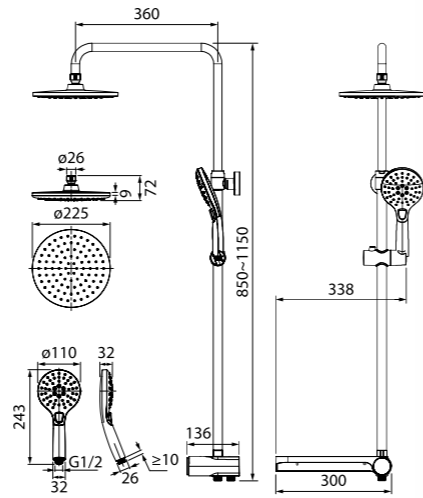

- Материал: латунь
- Размер: длина 350 мм, внутренний Ø22 мм, толщина изделия 0,8 мм
- Цвет: хром
- Никель-хромовое покрытие

Душевые гарнитуры

Душевой гарнитур с верхней лейкой
Ray
RAYSW3Fi76

НОВИНКА

- Белая полка и белые лейки
- Стойка из нержавеющей стали диаметром 24 мм. Высота 800-1100 мм (регулируемая)
- Ручная лейка с 3 режимами, кнопочное переключение режимов, цвет белый с хромом, Ø110 мм
- Верхняя лейка белая с хромом, (1 режим: Rain), Ø220 мм, шарнирное крепление
- Белая полка из ABS-пластика с кнопочным дивертором
- Два шланга ПВХ в оплетке из нержавеющей стали: 1,5 м и 0,5 м