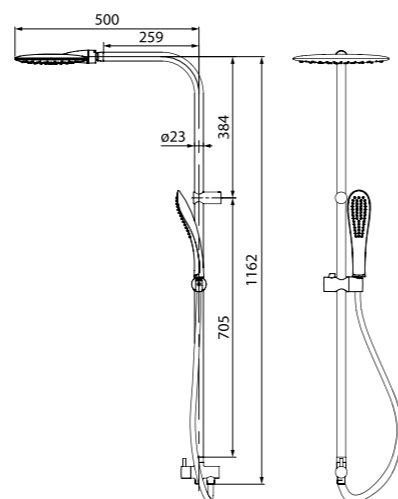

- Штанга: нержавеющая сталь
- Душевая насадка: верхняя, 260x189 мм
- Лейка для душа: ABS-пластик, 126x52 мм, (1 режим: Rain)
- В комплекте: крепления к стене, держатель лейки
- Гибкий шланг: 1) усиленный шланг из нержавеющей стали 1,5 м с защитой от перекручивания; 2) 0,6 м для соединения со смесителем
- Поворотный керамический дивертор: 3 режима (верхний душ/ручная лейка/микс)
- Цвет верхней и ручной лейки: белый/хром