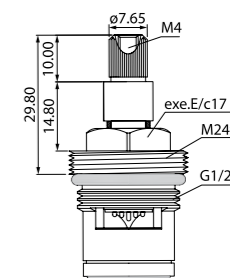

Комплектующие для смесителей

- Максимальный угол открытия: 25 градусов
- Максимальный угол поворота: 90 градусов
- Максимальное давление: 12 бар
- Максимальная температура: 75 °C
- Пропускная способность воды: 22 л/мин (при рабочем давлении в 3 бар)

- Диаметр картриджа: 35 мм

- Диаметр картриджа: 35 мм

- Диаметр картриджа: 40 мм

- Диаметр картриджа: 40 мм

Комплектующие для смесителей

- Тип: конвекционная, 20 зубьев
- Диаметр кран-буксы: 24 мм
- Максимальное давление: 12 бар
- Максимальная температура: 75 °C
- Пропускная способность воды: 23,3 л/мин. (при рабочем давлении в 3 бар)

- Угол поворота: 90 градусов

- Угол поворота: 90 градусов

Важно:

Более точную информацию по совместимости смесителей IDDIS® с картриджами и кран-буксами вы можете узнать, позвонив по единому телефону 8 (800) 234-77-67 (звонок по России бесплатный).