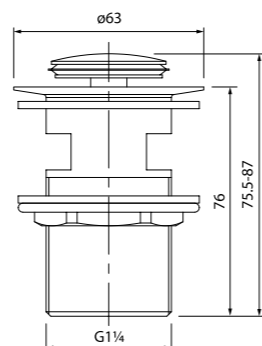

Комплектующие для смесителей

Выпуск для умывальника, «Snap-Up»
001SB00i88

- Полуавтоматический, универсальный, «Snap-Up»
- Материал: латунь
- Для любых типов умывальников
- Диаметр резьбы 1 1/4"
- В комплекте 2 крышки: большая и маленькая, цвет: хром
- Никель-хромовое покрытие
- Установка на шпильку

Набор переходников для установки смесителя на борт акриловой ванны
001SB00i83

- Материал: латунь
- Увеличенное никель-хромовое покрытие
- Резьба 3/4" — подключение к смесителю, резьба 1/2" — подключение к системе водоснабжения

Выпуск для умывальника, Cloud, золото, CLOG00i88

НОВИНКА

- Полуавтоматический, универсальный, «Snap-Up»
- Материал: латунь
- Цвет покрытия: желтое золото
- Для любых типов умывальников
- Диаметр резьбы 1 1/4"
- Установка с помощью гайки

Выпуск для умывальника, Oldie, бронза, OLDBR00i88

НОВИНКА

- Полуавтоматический, универсальный, «Snap-Up»
- Материал: латунь
- Цвет покрытия: бронза
- Для любых типов умывальников
- Диаметр резьбы 1 1/4"
- Установка с помощью гайки

Выпуск для умывальника, Slide, черный, SLIB00i88

НОВИНКА

- Полуавтоматический, универсальный, «Snap-Up»
- Материал: латунь
- Цвет покрытия: черный
- Для любых типов умывальников
- Диаметр резьбы 1 1/4"
- Установка с помощью гайки

Сервисное обслуживание

Продукция торговой марки IDDIS® полностью соответствует всем техническим стандартам и санитарно-гигиеническим нормам, действующим на территории РФ. В подтверждение высокого уровня качества продукции наша компания выполняет гарантийные обязательства и осуществляет сервисное обслуживание на всей территории продаж.

ЕДИНЫЙ ТЕЛЕФОН СЛУЖБЫ СЕРВИСА

8 (800) 234-77-67

Звонок по России бесплатный, с 9:30 до 18:00 по московскому времени

По этому телефону можно обратиться по вопросам: