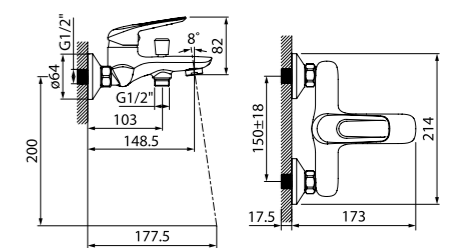

- Силиконовый аэратор
- Дивертор: вытяжной фиксируемый
- В комплекте: эксцентрики с отражателями