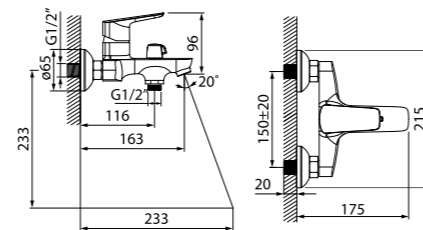

- Силиконовый аэратор
- Керамический дивертор
- В комплекте: эксцентрики с отражателями