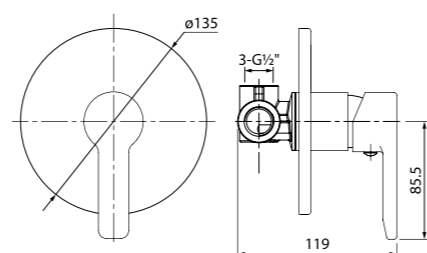

ХИТ ПРОДАЖ

- Увеличенное никель-хромовое покрытие