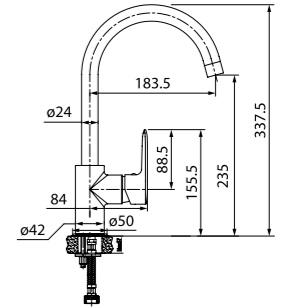

Округлые формы смесителей коллекции Cuba, дизайн которых воплощает легкость и простоту, прекрасно впишутся в интерьер ванной комнаты.

- Силиконовый аэратор
- В комплекте: гибкая подводка, крепеж

- Силиконовый аэратор
- Дивертор: вытяжной фиксируемый
- В комплекте: эксцентрики с отражателями

ХИТ
ПРОДАЖ

- Силиконовый аэратор
- Длина излива: 350 мм
- Керамический дивертор
- В комплекте: эксцентрики с отражателями, крепеж

- Силиконовый аэратор
- Угол поворота излива: 360°
- В комплекте: гибкая подводка, крепеж, пластиковая проставка для надёжной фиксации смесителя на мойке

Впервые в ассортименте IDDIS® смесители для кухни с вакуумным напылением. Особая технология нанесения покрытия позволила создать уникальные цвета: состаренная латунь, состаренная медь и состаренное серебро. Каждый из этих смесителей идеально впишется в любой интерьер.

НОВИНКА

ХИТ
ПРОДАЖ

- Цвет покрытия — сатин
- Силиконовый аэратор
- В комплекте: гибкая подводка, крепеж

НОВИНКА

- Цвет покрытия — состаренная латунь
- Силиконовый аэратор
- В комплекте: гибкая подводка, крепеж

НОВИНКА

- Цвет покрытия — состаренная медь
- Силиконовый аэратор
- В комплекте: гибкая подводка, крепеж

НОВИНКА

- Цвет покрытия — состаренное серебро
- Силиконовый аэратор
- В комплекте: гибкая подводка, крепеж

Создайте гармоничный интерьер ванной комнаты: ●.....