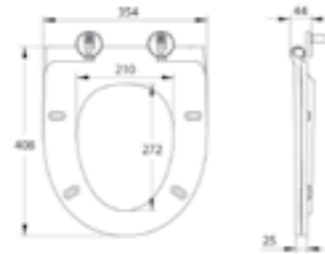

- Материал: дюропласт
- Крепления: нержавеющая сталь
- Крышка плавно и тихо закрывается
- Легко снимается и устанавливается