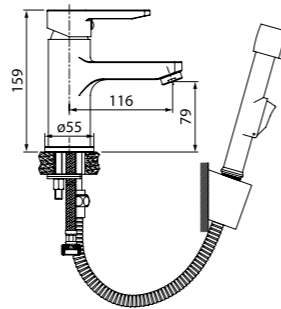

- Длина излива: 350 мм
- Siliconовый аэратор
- Керамический дивертор
- В комплекте: эксцентрики с отражателями, крепеж

ХИТ ПРОДАЖ

- Siliconовый аэратор
- Угол поворота излива: 360°
- В комплекте: гибкая подводка, крепеж

- Siliconовый аэратор
- В комплекте: гибкая подводка, комплект крепежа, гигиеническая лейка из ABS-пластика, настенный держатель, душевой шланг из ПВХ в оплетке из нержавеющей стали

НОВИНКА

- 3-х режимный керамический дивертор
- В комплекте: верхняя лейка (1 режим, Ø228 мм, ABS-пластик); ручная лейка (3 режима, Ø105 мм, ABS-пластик); держатель для ручной лейки (ABS-пластик); шланг из ПВХ в оплетке из нержавеющей стали 1,5 м; штанга для душа из нержавеющей стали

ХИТ ПРОДАЖ

- Увеличенное никель-хромовое покрытие

ХИТ ПРОДАЖ

- Керамический дивертор
- Увеличенное никель-хромовое покрытие

Важно знать:

Ниша под корпус смесителя должна быть глубиной от 4 до 6 см

К использованию подходят водопроводные трубы из любого материала со стандартной резьбой 1/2 дюйма

Душевые аксессуары подключаются к смесителю с помощью труб и легко взаимозаменяемы.

Создайте гармоничный интерьер ванной комнаты:

Мебель для ванной комнаты Sena стр. 140

Аксессуары для встраиваемых смесителей стр. 188

Душевой гарнитур Sena стр. 193

Лейка для душа Sena стр. 197

Аксессуары для ванной комнаты Sena стр. 217