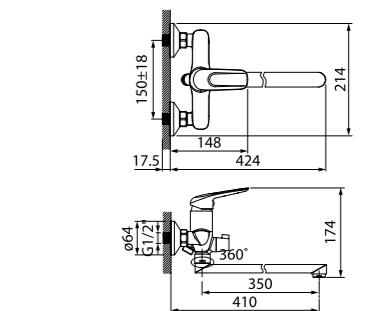

Создайте гармоничный интерьер ванной комнаты:

Мебель для ванной комнаты Carlow
стр. 125

Смеситель для ванны
с длинным изливом
MALSBL2i10WA

- Силиконовый аэратор
- Длина излива: 350 мм
- Дивертор: керамический
- В комплекте: эксцентрики с отражателями