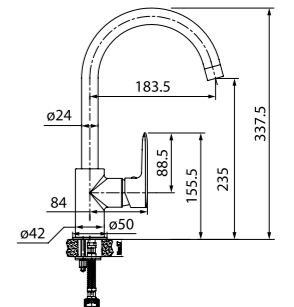

Создайте гармоничный интерьер ванной комнаты: ●.....