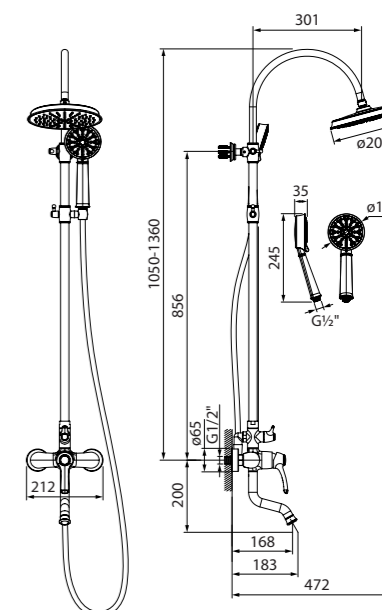

- Устойчивое к истиранию медно-никелевое покрытие
- Цвет: бронза
- Силиконовый аэратор
- 3-х режимный керамический дивертор
- В комплекте: верхняя лейка (1 режим, Ø205 мм, ABS-пластик); ручная лейка (3 режима, Ø100 мм, ABS-пластик); держатель для ручной лейки (ABS-пластик); шланг из ПВХ в оплетке из нержавеющей стали (1,5 м); штанга для душа из латуни