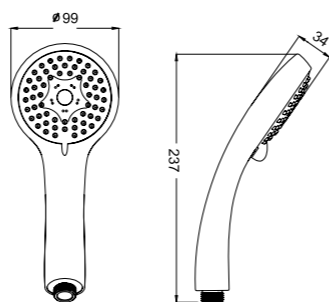

ХИТ
ПРОДАЖ

Лейки для душа

Лейка для душа
A11031

- Материал: ABS-пластик
- Размер: Ø79,6 мм
- 3 режима (Rain, Massage, Rain&Massage)

Лейка для душа
A11631

ХИТ
ПРОДАЖ

- Материал: ABS-пластик
- Размер: Ø99 мм
- 3 режима (Rain, Massage, Rain&Massage)