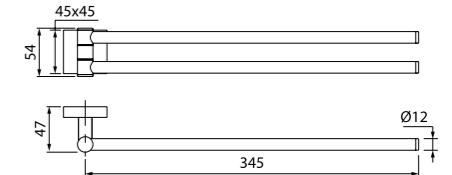

Создайте гармоничный интерьер ванной комнаты:

Смесители Edifice
стр. 53

Мебель для ванной комнаты Edifice
стр. 129

Унитаз-компакт Edifice
стр. 149

Душевой гарнитур с верхней лейкой Edifice
стр. 191