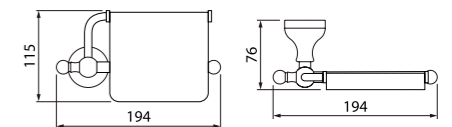

- Материал: сплав металлов
- Цвет: хром
- Увеличенное никель-хромовое покрытие
- В комплекте: крепеж