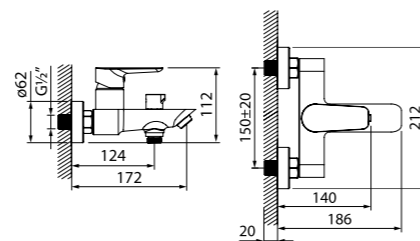

Смеситель Cloud с золотом придаст роскошь интерьеру. Эргономические особенности смесителя обеспечивают легкость и стабильность в использовании.

- Цвет: белый/золото
- Siliconовый аэратор
- В комплекте: гибкая подводка, крепеж

- Цвет: белый/золото
- Siliconовый аэратор
- Керамический дивертор
- В комплекте: эксцентрики с отражателями, ручная лейка (3 режима), шланг из ПВХ в оплетке из нержавеющей стали, настенный держатель для лейки

- Цвет: белый/золото
- Siliconовый аэратор
- Керамический дивертор
- В комплекте: шланг из ПВХ в оплетке из нержавеющей стали 2 м в цвете желтое золото, лейка (3 режима), эксцентрики

- Цвет: белый/золото
- Siliconовый аэратор
- Угол поворота излива: 360°
- В комплекте: эгибкая подводка, крепеж

- Цвет: белый/золото
- Siliconовый аэратор
- Керамический дивертор
- В комплекте: верхняя лейка (1 режим, Ø220 мм, ABS-пластик, цвет: золото/белый); ручная лейка (3 режима, Ø110 мм, ABS-пластик, цвет: золото/белый); держатель для ручной лейки (ABS-пластик, цвет: золото; 3-х режимный керамический дивертор); шланг из ПВХ в оплетке из нержавеющей стали (1,5 м, цвет: золото); штанга для душа с функцией регулировки по высоте (нержавеющая сталь, цвет: золото)

Создайте гармоничный интерьер ванной комнаты:

Мебель для ванной комнаты Cloud стр. 121

Подвесной унитаз Cloud стр. 155