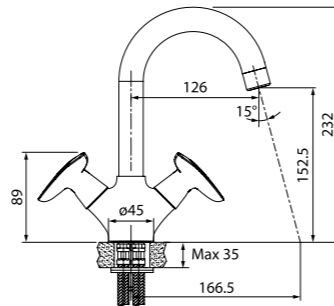

- Силиконовый аэратор
- Кран-буксы: керамические с углом поворота 180°
- В комплекте: гибкая подводка, крепеж