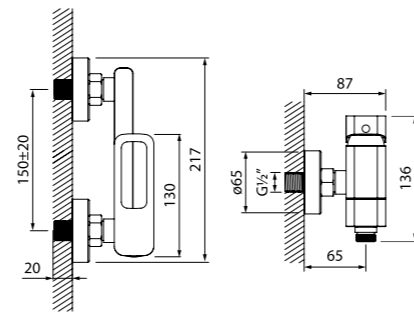

- Поворотный излив имеет скрытый керамический дивертор — он срабатывает, когда излив поворачивается
- Цвет: черный матовый
- Пластиковый аэратор
- В комплекте: эксцентрики с отражателями, крепеж, черный душевой шланг из ПВХ, черная ручная лейка из ABS-пластика, черный настенный держатель из ABS-пластика