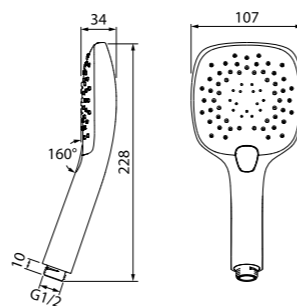

- Цвет: хром/белый
- Материал: ABS-пластик
- Размер: 107x228 мм
- Переключение режимов осуществляется нажатием кнопки
- 3 режима (Rain, Massage, Rain&Massage)