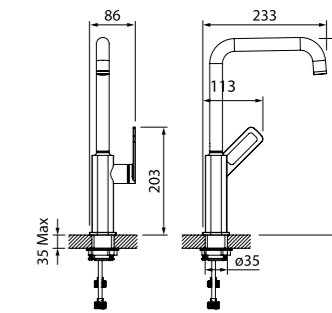

- Ручка двигается только на себя, что позволит установить смеситель близко к стене
- Цвет: черный матовый/розовое золото
- Пластиковый аэратор
- Угол поворота излива: 360°
- Можно использовать для накладных умывальников
- В комплекте: гибкая подводка, крепеж