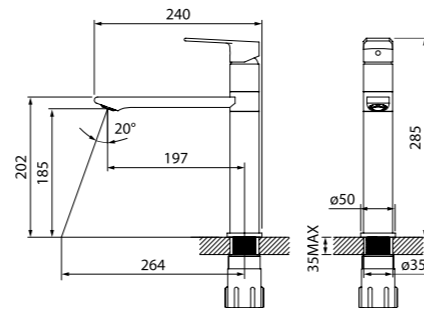

- Силиконовый аэратор
- Угол поворота излива: 360°
- В комплекте: гибкая подводка, крепеж, пластиковая прокладка для надежной фиксации смесителя на мойке