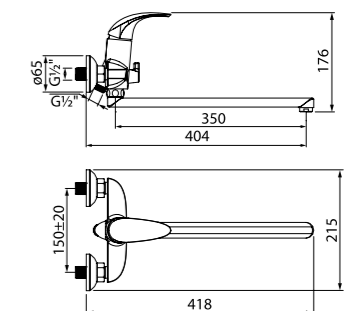

Смеситель для ванны
с длинным изливом
LEASBL2i10WA

- Силиконовый аэратор
- Керамический дивертор
- Длина излива: 350 мм
- В комплекте: эксцентрики с отражателями, крепеж

Смеситель для душа
LEASB00i03WA

- Силиконовый аэратор
- В комплекте: эксцентрики с отражателями