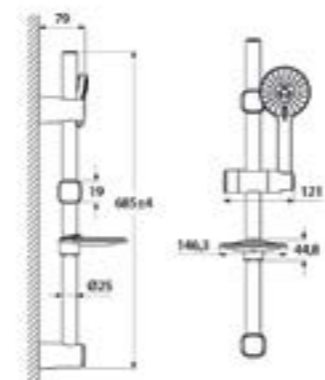

- Штанга: 685 мм, нержавеющая сталь
- Лейка для душа: ABS-пластик, Ø108 мм, 5 режимов (Rain, Massage, Rain&Massage, HardMassage, Rain&HardMassage)
- Поворотный керамический дивертор: (5 режимов: верхний душ/ручная лейка)
- Усиленный шланг из нержавеющей стали 1,5 м с защитой от перекручивания
- В комплекте: крепления к стене, держатель лейки
- Мыльница из ABS-пластика
- Верхнее крепление регулируется по высоте