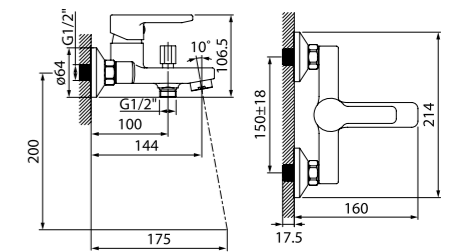

Смеситель для ванны с длинным изливом SENSBL2i10WA

- Длина излива: 350 мм
- Siliconовый аэратор
- Керамический дивертор
- В комплекте: эксцентрики с отражателями, крепеж

Смеситель для кухни SENSB00i05

ХИТ ПРОДАЖ