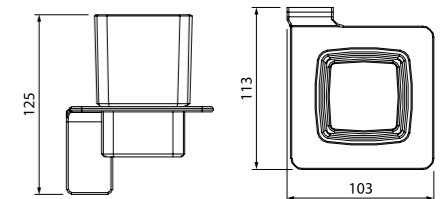

- Материал: матовое стекло, сплав металлов
- Цвет: черный матовый
- В комплекте: крепеж