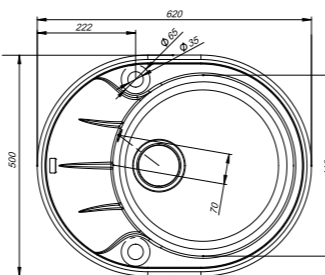

K01B511i87
Цвет: черный

K02G511i87
Цвет: серый

K03P511i87
Цвет: песок

K04S511i87
Цвет: сафари

K05W511i87
Цвет: белый

K16C511i87
Цвет: шоколад

- Размер мойки: 620x500 мм, диаметр чаши: 410 мм, глубина чаши: 210 мм
- Материал Granucryl
- Перелив на чаше
- Отверстие под смеситель
- В комплекте: сифон, выпуск 3 1/2", клапан-автомат, крепления, шаблон выреза: 588x468 мм
- Для шкафа шириной от 50 см