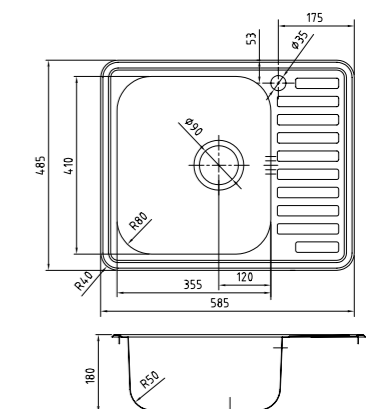

- Размер мойки: 600x470 мм
- Толщина стали: 0,8 мм
- Перелив на чаше
- Глубина чаши: 180 мм
- Отверстие под смеситель
- Уплотнительная прокладка и комплект креплений
- Для шкафа шириной от 45 см

Артикул	Поверхность	Чаша слева	Чаша справа
SUN60PLI77	Полированная	•	•
SUN60PRI77		•	•
SUN60SLI77	Шелк	•	•
SUN60SRI77		•	•

Классический дизайн крыла, удобство и функциональность делают коллекцию Strit отличным вариантом для современной кухни. В коллекции представлен широкий модельный ряд моек различных форм и размеров, которые прекрасно подойдут как для просторной классической кухни, так и для небольшого кухонного гарнитура.

- Размер мойки: 650x460 мм
- Толщина стали: 0,8 мм
- Перелив на чаше
- Глубина чаши: 180 мм
- Отверстие под смеситель
- Уплотнительная прокладка и комплект креплений
- Для шкафа шириной от 45 см

Артикул	Поверхность	Чаша слева	Чаша справа
SUN65PLI77	Полированная	•	•
SUN65PRI77		•	•
SUN65SLI77	Шелк	•	•
SUN65SRI77		•	•

- Размер мойки: 380x380 мм
- Толщина стали: 0,8 мм
- Перелив на чаше
- Глубина чаши: 152 мм
- Отверстие под смеситель
- Уплотнительная прокладка и комплект креплений
- Для шкафа шириной от 40 см

Артикул	Поверхность
STR38P0I77	Полированная
STR38S0I77	Шелк

- Размер мойки: 770x480 мм
- Толщина стали: 0,8 мм
- Перелив на чаше
- Глубина чаши: 180 мм
- Отверстие под смеситель
- Уплотнительная прокладка и комплект креплений
- Для шкафа шириной от 45 см

Артикул	Поверхность	Чаша слева	Чаша справа
SUN77PLI77	Полированная	•	•
SUN77PRI77		•	•
SUN77SLI77	Шелк	•	•
SUN77SRI77		•	•

ХИТ ПРОДАЖ

- Размер мойки: 485x485 мм
- Толщина стали: 0,8 мм
- Перелив на чаше
- Глубина чаши: 180 мм
- Отверстие под смеситель
- Уплотнительная прокладка и комплект креплений
- Для шкафа шириной от 50 см

Артикул	Поверхность
STR48P0I77	Полированная
STR48S0I77	Шелк

ХИТ ПРОДАЖ