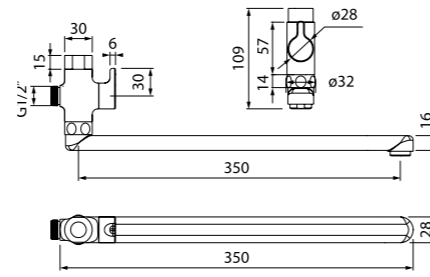

- Аэратор: пластиковый со специальной сеткой для снижения шума
- Дивертор: керамический
- Длина излива: 350 мм