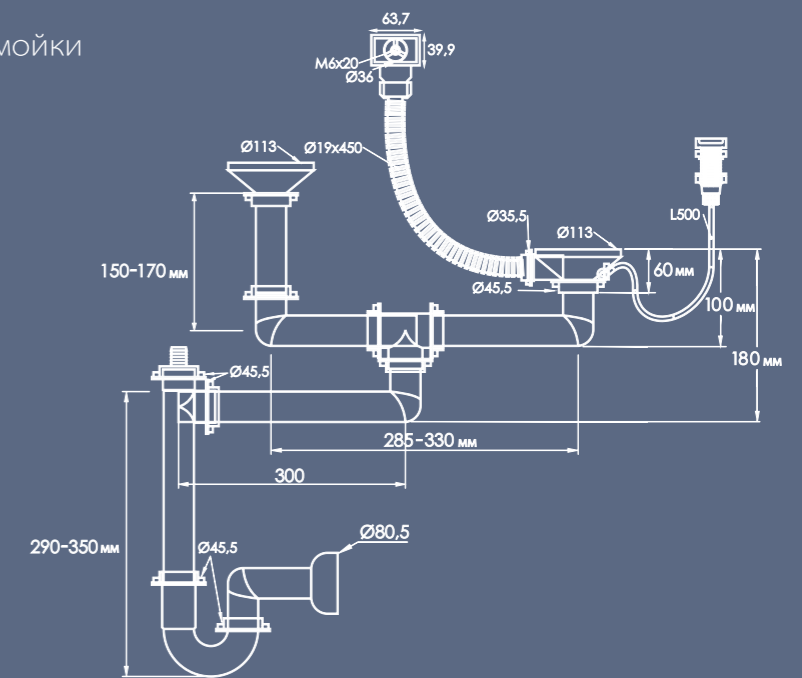

Плоский сифон для двухчашевой мойки

СТОЙКАЯ К ВЫСОКИМ t°

Материал моек IDDIS® выдерживает температуру до 280°C. Это означает, что вы без опасений можете поставить в мойку горячую сковороду или кастрюлю.

Гарантия на мойки Granucryl торговой марки IDDIS® составляет 10 лет.

ГОТОВА К УСТАНОВКЕ

Мойка уже имеет отверстие для установки смесителя. В комплектацию входит все необходимое: шаблон для выреза отверстия в столешнице, уплотнительная лента, крепеж.

БОЛЬШЕ МЕСТА ПОД МОЙКОЙ

Плоский сифон занимает меньше места, освобождая полезное пространство под мойкой для хозяйственных мелочей.

Цвета моек и их обозначения:

P — песок

S — сафари

B — черный

G — серый

W — белый

C — шоколад