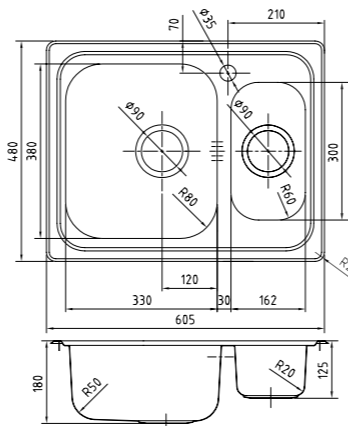

- Размер мойки 605x480 мм, полуторная
- Толщина стали: 0,8 мм
- Перелив на чаше
- Глубина чаши 180 мм
- Отверстие под смеситель
- Уплотнительная прокладка и комплект креплений
- Для шкафа шириной от 60 см

Артикул	Поверхность	Чаша слева	Чаша справа
STR60SX177	Шелк	●	
STR60SZ177			●

ХИТ ПРОДАЖ

- Размер мойки: 605x440 мм
- Толщина стали: 0,8 мм
- Перелив на чаше
- Глубина чаши: 180 мм
- Отверстие под смеситель
- Уплотнительная прокладка и комплект креплений
- Для шкафа шириной от 45 см

Артикул	Поверхность	Чаша слева	Чаша справа
ARR60PL177	Полированная	●	
ARR60PRI77			●
ARR60SL177	Шелк	●	
ARR60SRI77			●