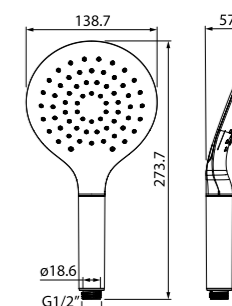

- Материал: ABS-пластик
- Размер: Ø138,7 мм
- Цвет: хром/белый
- Переключение режимов осуществляется поворотом ручки
- 3 режима (Rain, Massage, Rain&Massage)