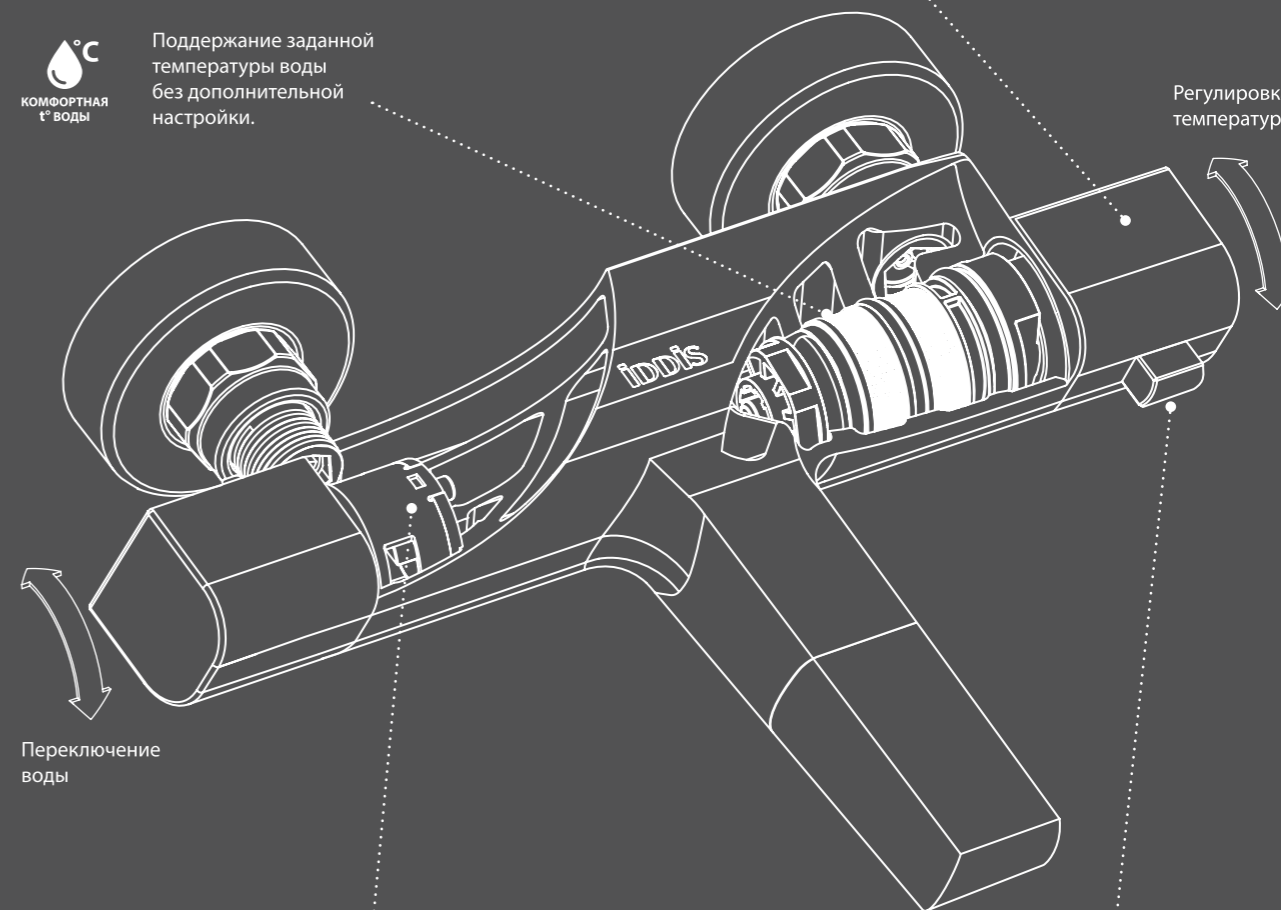

Переключение
воды

Регулировка
температуры

КЕРАМИЧЕСКИЙ
ДИВЕРТОР

Керамический дивертор надежно и плавно переключает поток воды с излива на лейку даже при минимальном давлении воды в трубах.

ЗАЩИТА
ОТ ОЖОГА