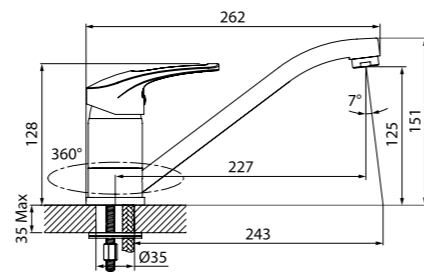

- Силиконовый аэратор
- Угол поворота излива: 360°
- В комплекте: гибкая подводка, крепеж