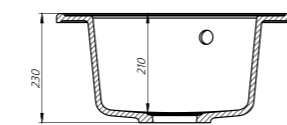

- Размер мойки: 510 мм, диаметр чаши: 390 мм, глубина чаши: 210 мм
- Материал Granucryl
- Перелив на чаше
- Отверстие под смеситель
- В комплекте: сифон, выпуск 3 1/2", клапан-автомат, крепления, шаблон выреза: Ø480 мм
- Для шкафа шириной от 45 см