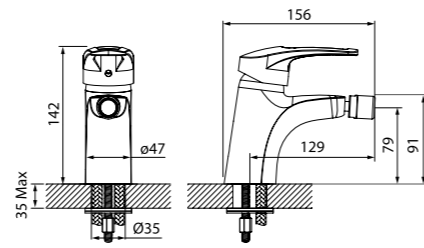

- Силиконовый аэратор
- В комплекте: гибкая подводка, крепеж