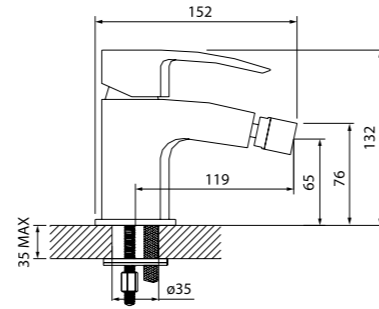

- Силиконовый аэратор
- В комплекте: гибкая подводка, крепеж