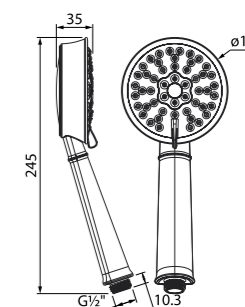

Лейка для душа OLD3F01i18

НОВИНКА

- Материал: ABS-пластик
- Размер: Ø80 мм
- Цвет: бронза
- Рычажное переключение режимов
- 3 режима (Rain, Massage, Rain&Massage)

Лейка для душа OLD3F02i18

НОВИНКА

- Материал: ABS-пластик
- Размер: Ø102 мм
- Цвет: бронза
- Рычажное переключение режимов
- 3 режима (Rain, Massage, Rain&Massage)