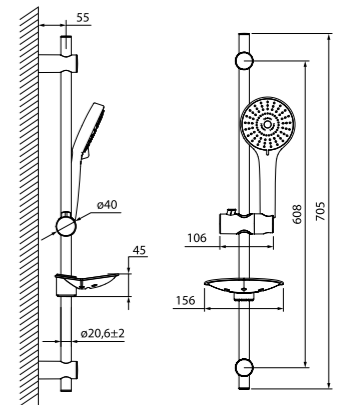

- Усиленный шланг из нержавеющей стали 1,5 м с защитой от перекручивания
- Лейка для душа: ABS-пластик, (5 режимов: Rain, Massage, Rain&Massage, HardMassage, Rain&HardMassage)
- Стойка: нержавеющая сталь, 700 мм
- Мыльница из ABS-пластика
- В комплекте: крепления
- Верхнее крепление регулируется по высоте