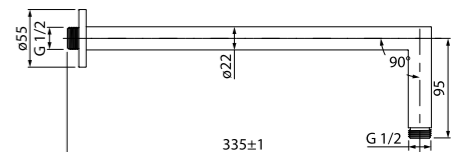

- Материал: латунь
- Размер: длина 300 мм, внутренний Ø22 мм, толщина изделия 0,8 мм
- Цвет: хром
- Никель-хромовое покрытие