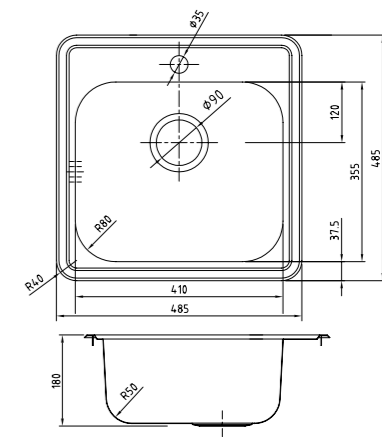

ХИТ ПРОДАЖ

- Размер мойки: 585x485 мм
- Толщина стали: 0,8 мм
- Перелив на чаше
- Глубина чаши: 180 мм
- Отверстие под смеситель
- Уплотнительная прокладка и комплект креплений
- Для шкафа шириной от 45 см

Артикул	Поверхность	Чаша слева	Чаша справа
STR58PLI77	Полированная	•	•
STR58PRI77		•	•
STR58SLI77	Шелк	•	•
STR58SRI77		•	•