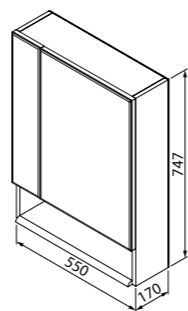

Важно:

При обработке натурального дерева (массив, шпон), возможны следующие внешние изменения:

- Структура волокон отличается друг от друга.
- Тональность цвета слегка меняет свой оттенок.
- Возможны отслоения их друг от друга, что выражается в появлении небольших сколов.
- В изделиях, где соединяются детали с горизонтальными и вертикально направленными волокнами (рама зеркала, ножки тумбы) возникает эффект, при котором кажется, что детали с горизонтальными волокнами темнее деталей с вертикальными.
- Изменение прямолинейного направления волокон древесины («свилль».) При отделке из-за игры света эти места кажутся светлее, образуя видимость пятна.

Это естественно и не является производственным браком.

Создайте гармоничный интерьер ванной комнаты:

Смесители Carlow Plus
стр. 39

В коллекции Custo сочетание простого классического дизайна и белого цвета создает элегантный самодостаточный комплект, который преобразит даже самый скромный интерьер, сделав его более дорогим и стильным.

Состав коллекции:

**ХИТ
ПРОДАЖ**