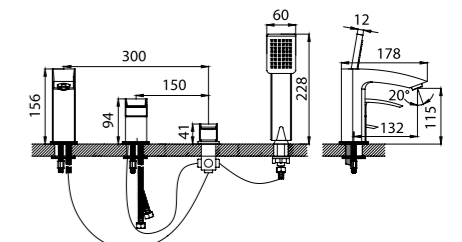

ХИТ ПРОДАЖ

- В комплекте: эксцентрики, отражатели

ХИТ ПРОДАЖ

- Силиконовый аэратор
- Керамический дивертор
- В комплекте: усиленный шланг из нержавеющей стали 1,5 м с защитой от перекручивания, лейка (1 режим: Rain, Ø85 мм), настенный держатель для лейки

ХИТ ПРОДАЖ

- Силиконовый аэратор
- Керамический дивертор
- В комплекте: усиленный шланг из нержавеющей стали 1,5 м с защитой от перекручивания, лейка (1 режим: Rain, Ø85 мм), настенный держатель для лейки

- Силиконовый аэратор
- Угол поворота излива: 360°
- В комплекте: гибкая подводка, крепеж, пластиковая проставка для надежной фиксации смесителя на мойке

- Силиконовый аэратор
- В комплекте: гибкая подводка, крепеж, гигиеническая лейка, держатель лейки с креплением, усиленный шланг из нержавеющей стали 1,5 м с защитой от перекручивания

- Силиконовый аэратор
- В комплекте: гибкая подводка, крепеж

Мягкие линии и плавные переходы смесителей коллекции Vane придадут роскошь любому интерьеру. Первенство в этой серии отдано простоте и сдержанности.

- Силиконовый аэратор
- Дивертор: под изливом, вытяжной фиксируемый
- В комплекте: эксцентрики с отражателями, крепеж
- Увеличенное никель-хромовое покрытие

- Силиконовый аэратор
- Керамический дивертор
- В комплекте: излив, смеситель, лейка для душа (1 режим: Rain, Ø85 мм), держатель лейки, усиленный шланг из нержавеющей стали 1,5 м с защитой от перекручивания, гибкая подводка, комплект крепления, гибкий шланг

- В комплекте: эксцентрики с отражателями

Создайте гармоничный интерьер ванной комнаты: