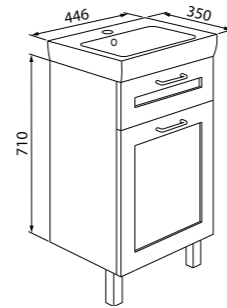

Состав коллекции:

Тумба 500 мм

Тумба 600 мм

Пенал 360 мм

Шкаф-зеркало 500 мм

Шкаф-зеркало 600 мм

Тумба с умывальником 500 мм SEN50W1i95 (тумба), 0035000i28 (умывальник)

Хорошая вместительность при небольших габаритах