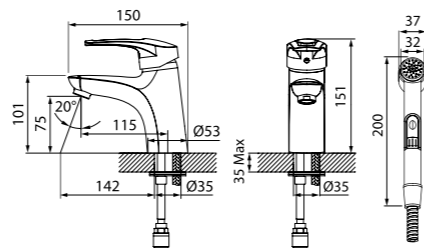

Смеситель для умывальника
MALSБ00i01

- Силиконовый аэратор
- В комплекте: гибкая подводка, крепеж

Смеситель для умывальника
с гигиеническим душем
CRPSB00i08

- Силиконовый аэратор
- В комплекте: гибкая подводка, крепеж, гигиеническая лейка, держатель лейки с креплением, усиленный шланг из нержавеющей стали 1,5 м с защитой от перекручивания