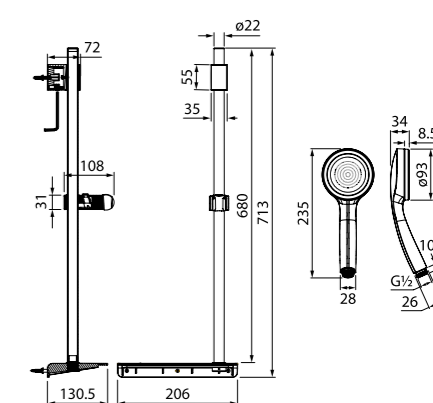

- Стойка из нержавеющей стали с никель-хромовым покрытием, Ø22 мм, высота 680 мм.
- Лейка для душа из ABS-пластика, со сменным диском из 304 нержавеющей стали, (1 режим: Relax — 355 отверстий), разборный механизм лейки, Ø95 мм, цвет: хром. В комплекте: сменный диск из 304 нержавеющей стали, с режимом Relax-Massage (205 отверстий)
- Хромированная полка из ABS-пластика, размер 260x130 мм
- Усиленный шланг для душа из ПВХ, 1,5 метра, цвет серебряный, с защитой от перекручивания