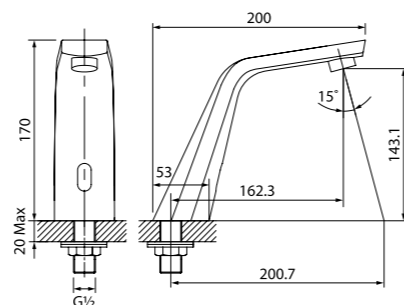

- Сенсорное управление
- Регулировка температуры на блоке питания
- Работает от 4-х пальчиковых батареек типа AA (не поставляются в комплекте)
- В комплекте: электрический блок питания, гибкая подводка 450 мм, соединительный провод 500 мм, крепеж