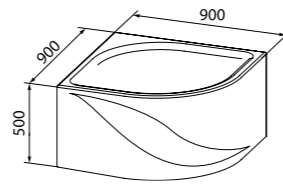

Душевые поддоны

Преимущества

Душевой поддон GP29W

- Поддон душевой, полукруглый, ABS-акрил
- Размер: 90x90x50 см
- Съёмный экран поддона
- Сифон-автомат с гофрой, гидрозатвором
- с донным клапаном 67 мм
- Регулируемые ножки