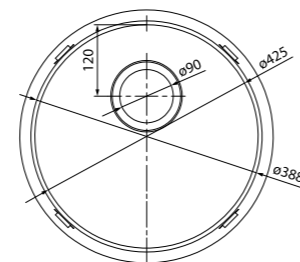

- Диаметр мойки: 425 мм
- Толщина стали: 0,9 мм
- Перелив на чаше
- Глубина чаши: 180 мм
- **Комплект креплений для врезного монтажа и комплект креплений для подстольного монтажа**
- Механический выпуск 3 1/2"
- Для шкафа шириной от 45 см