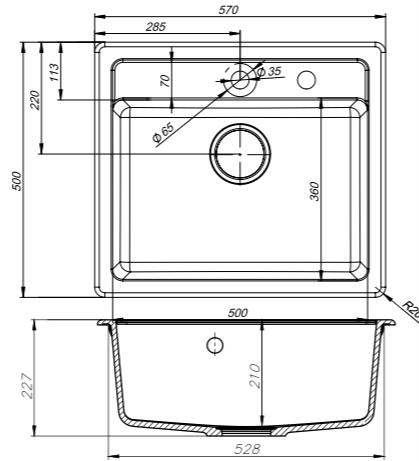

V16B785i87
Цвет: черный

V17G785i87
Цвет: серый

V18P785i87
Цвет: песок

V19S785i87
Цвет: сафари

V20W785i87
Цвет: белый

V34C785i87
Цвет: шоколад

- Размер мойки: 570x500 мм, размер чаши: 500x360 мм, глубина чаши: 210 мм
- Материал Granucryl
- Перелив на чаше
- Отверстие под смеситель
- В комплекте: сифон, выпуск 3 1/2", клапан-автомат, крепления, шаблон выреза 544x474 мм
- Для шкафа шириной от 60 см