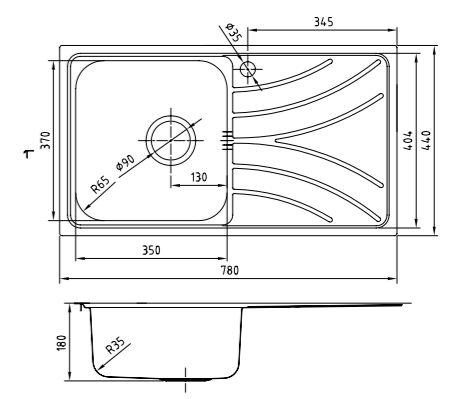

- Размер мойки: 780x440 мм
- Толщина стали: 0,8 мм
- Перелив на чаше
- Глубина чаши: 180 мм
- Отверстие под смеситель
- Уплотнительная прокладка и комплект креплений
- Для шкафа шириной от 45 см

Артикул	Поверхность	Чаша слева	Чаша справа
ARR78PL177	Полированная	●	
ARR78PRI77			●
ARR78SL177	Шелк	●	
ARR78SRI77			●

- Размер мойки: 780x480 мм, 2 чаши
- Толщина стали: 0,8 мм
- Перелив на чаше
- Глубина чаш: 180 мм
- Отверстие под смеситель
- Уплотнительная прокладка и комплект креплений
- Для шкафа шириной от 80 см

Артикул	Поверхность
STR78P2I77	Полированная
STR78S2I77	Шелк