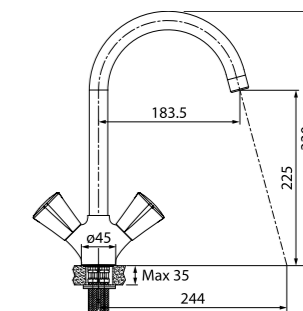

- Силиконовый аэратор
- Кран-буксы: керамические с углом поворота 180°
- В комплекте: гибкая подводка, крепеж