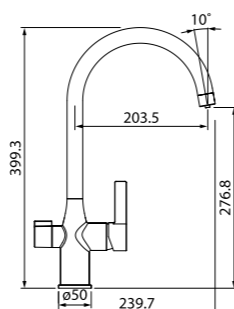

- Сатиновое покрытие
- Пластиковый аэратор с каналом для питьевой воды
- Угол поворота излива: 360°
- В цвет моек из нержавеющей стали
- В комплекте: гибкая подводка, крепеж