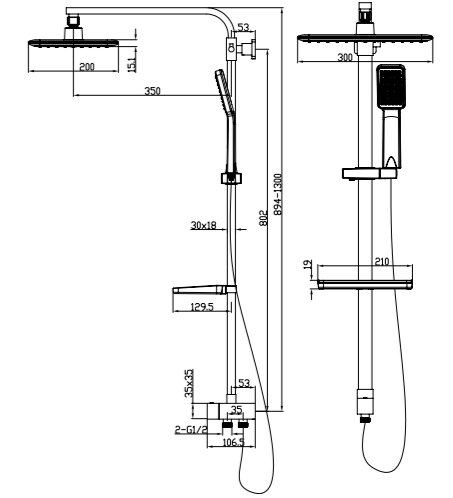

ХИТ ПРОДАЖ

- Штанга: телескопическая, 894–1300 мм, нержавеющая сталь
- Душевая насадка: верхняя, 300x200 мм
- Лейка для душа: 64,5 мм, (1 режим: Rain)
- Поворотный керамический дивертор (2 режима: верхний душ/ручная лейка)
- Гибкий шланг: 1) усиленный шланг из нержавеющей стали 1,5 м с защитой от перекручивания; 2) 0,6 м для соединения со смесителем
- В комплекте: крепления к стене, держатель лейки
- Полка из ABS-пластика