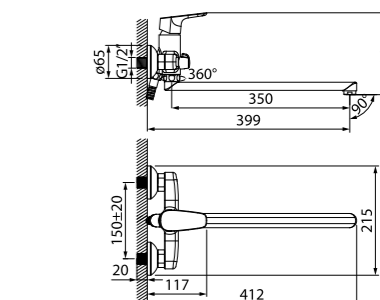

- Силиконовый аэратор
- Керамический дивертор
- В комплекте: эксцентрики с отражателями