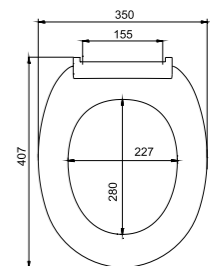

Сиденья из дюропласта

Характеристики сидений

Артикул	Материал	Материал креплений	Плавно и тихо закрывается	Легко снять	Ширина, мм	Длина, мм
003DPSEi31	дюропласт	нержавеющая сталь	+	+	354	408
001DPSEi31	дюропласт	нержавеющая сталь	+	+	356	420
ID 136 Dp Sc	дюропласт	нержавеющая сталь	+	+	361	430
ID 126 Dp Sc	дюропласт	нержавеющая сталь	+	+	351	406

- Материал: дюропласт
- Крепления: нержавеющая сталь
- Крышка плавно и тихо закрывается
- Легко снимается и устанавливается

- Материал: дюропласт
- Крепления: нержавеющая сталь
- Крышка плавно и тихо закрывается
- Легко снимается и устанавливается
- Универсальное сиденье. За счет своей геометрии и регулируемого крепежа подходит для большинства моделей унитазов России и стран СНГ

- Материал: дюропласт
- Крепления: нержавеющая сталь
- Крышка плавно и тихо закрывается
- Легко снимается и устанавливается

- Материал: дюропласт
- Крепления: нержавеющая сталь
- Крышка плавно и тихо закрывается
- Легко снимается и устанавливается

Сиденья из полипропилена

Характеристики сидений

Артикул	Материал	Материал креплений	Плавно и тихо закрывается	Легко снять	Ширина, мм	Длина, мм
142PPS0i31	полипропилен	полиамид	+	-	360	369-406
ID 01 046.1	полипропилен	полиамид	-	-	350	407-447
ID 01 107.1	полипропилен	полиамид	-	-	362	375-395
ID 01 138.1	полипропилен	полиамид	-	-	360	375-428
ID 01 061.1	полипропилен	полиамид	-	-	360	410-450

- Материал: полипропилен
- Крепления: полиамид
- Крышка плавно и тихо закрывается

- Материал: полипропилен
- Крепления: полиамид

- Материал: полипропилен
- Крепления: полиамид

- Материал: полипропилен
- Крепления: полиамид

- Материал: полипропилен
- Крепления: полиамид