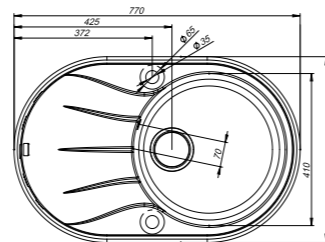

- Размер мойки: 770x500 мм, диаметр чаши: 410 мм, глубина чаши: 210 мм
- Материал Granucryl
- Перелив на чаше
- Отверстие под смеситель
- В комплекте: сифон, выпуск 3 1/2", клапан-автомат, крепления, шаблон выреза: 740x470 мм
- Для шкафа шириной от 50 см