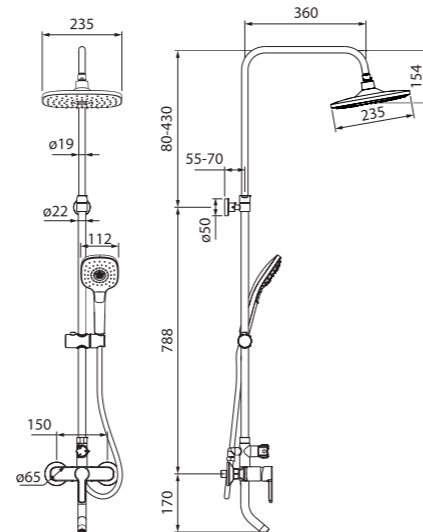

- Длина излива: 350 мм
- Siliconовый аэратор
- Керамический дивертор
- В комплекте: эксцентрики с отражателями, крепеж

ХИТ ПРОДАЖ

- Siliconовый аэратор
- Угол поворота излива: 360°
- В комплекте: гибкая подводка, крепеж

- Siliconовый аэратор
- В комплекте: гибкая подводка, комплект крепежа, гигиеническая лейка из ABS-пластика, настенный держатель, душевой шланг из ПВХ в оплетке из нержавеющей стали

НОВИНКА

- 3-х режимный керамический дивертор
- В комплекте: верхняя лейка (1 режим, Ø228 мм, ABS-пластик); ручная лейка (3 режима, Ø105 мм, ABS-пластик); держатель для ручной лейки (ABS-пластик); шланг из ПВХ в оплетке из нержавеющей стали 1,5 м; штанга для душа из нержавеющей стали

ХИТ ПРОДАЖ

- Увеличенное никель-хромовое покрытие

ХИТ ПРОДАЖ

- Керамический дивертор
- Увеличенное никель-хромовое покрытие

Важно знать:

Ниша под корпус смесителя должна быть глубиной от 4 до 6 см

К использованию подходят водопроводные трубы из любого материала со стандартной резьбой 1/2 дюйма

Душевые аксессуары подключаются к смесителю с помощью труб и легко взаимозаменяемы.

Создайте гармоничный интерьер ванной комнаты:

Мебель для ванной комнаты Sena стр. 140

Аксессуары для встраиваемых смесителей стр. 188

Душевой гарнитур Sena стр. 193

Лейка для душа Sena стр. 197

Аксессуары для ванной комнаты Sena стр. 217