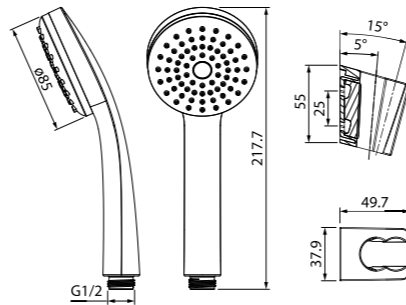

Душевой гарнитур
0011F00i16

НОВИНКА

- Лейка для душа, (1 режим: Rain), Ø85 мм, ABS-пластик, хром
- Шланг для душа 1,5 м, нержавеющая сталь

Душевой гарнитур
Cuba
CUB3F00i16

- Штанга: 705 мм, нержавеющая сталь
- Лейка для душа: ABS-пластик, 95 мм, (3 режима: Rain, Massage, Rain&Massage)
- Поворотный керамический дивертор (2 режима: верхний душ/ручная лейка)
- Усиленный шланг из нержавеющей стали 1,5 м с защитой от перекручивания
- В комплекте: крепления к стене, держатель лейки
- Мыльница из ABS-пластика
- Верхнее крепление регулируется по высоте