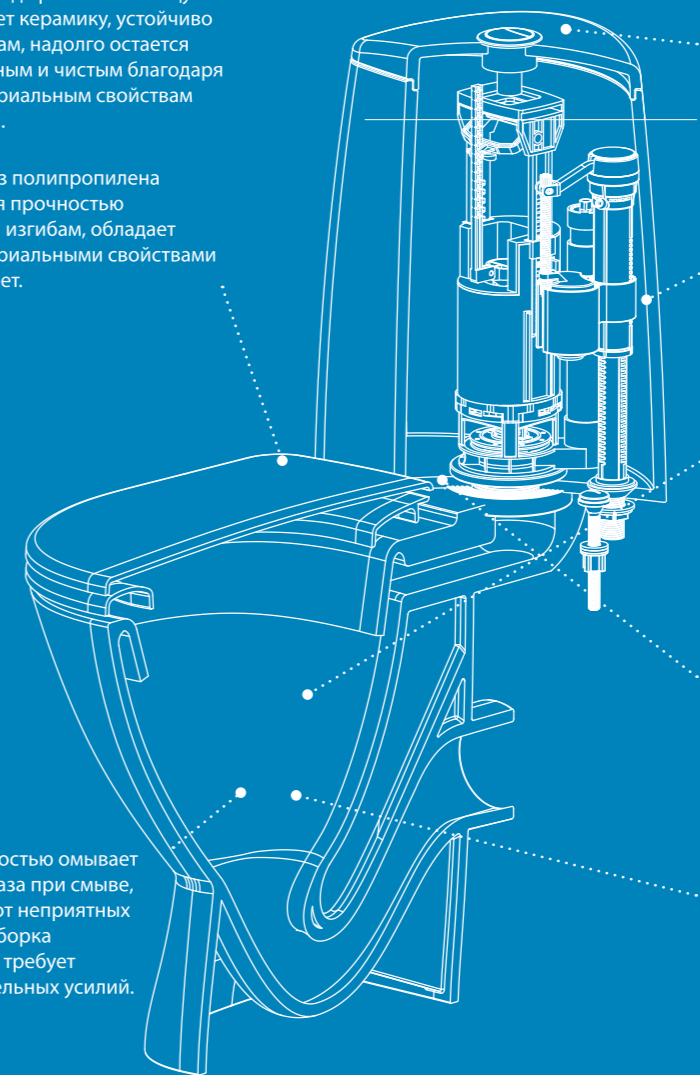

Санитарная керамика — продумано до мелочей

ПРОЧНЫЙ ДЮРОПЛАСТ

Сиденье из дюропласта на ощупь напоминает керамику, устойчиво к царапинам, надолго остается белоснежным и чистым благодаря антибактериальным свойствам материала.

УДАРОПРОЧНЫЙ ПОЛИПРОПИЛЕН

Сиденье из полипропилена отличается прочностью к ударам и изгибам, обладает антибактериальными свойствами и не желтеет.

ПОЛНЫЙ ОМЫВ ЧАШИ

Вода полностью оmyвает чашу унитаза при смыве, избавляя от неприятных запахов. Уборка туалета не требует дополнительных усилий.

БОЛЬШАЯ КНОПКА СМЫВА

Диаметр кнопки увеличен в полтора раза так, чтобы ее было удобно нажимать и ребенку, и взрослому.

НАДЕЖНАЯ АРМАТУРА

Износостойкая арматура IDDIS® рассчитана на 150 тысяч циклов работы (более 25 лет службы в семье из трех человек).

БЕСШУМНЫЙ НАБОР ВОДЫ

Вода в унитаз набирается совершенно бесшумно за счет нижнего подвода воды и специальной конструкции впускного клапана.

ЗАКРЫВАЕТСЯ ПЛАВНО

Крышка и сиденье унитаза опускаются плавно и бесшумно.

ЛЕГКИЙ УХОД ЗА УНИТАЗОМ

На время уборки сиденье легко снимается с чаши и без труда устанавливается обратно.

НЕ БРЫЗГАЕТ

Конструкция чаши унитаза предотвращает разбрызгивание воды на пол при смыве, что делает его использование комфортным и гигиеничным.

ЭКОНОМНАЯ ВОДА ПРИ СМЫВЕ

Конструкция унитазов и возможность использования полного или частичного смыва обеспечивают качественный оmyв чаши меньшим количеством воды и позволяют сократить расход воды без ущерба комфорту. Расходы на коммунальные платежи снижаются.

НЕ ВПИТЫВАЕТ ГРЯЗЬ И ЗАПАХИ

За счет минимального водопоглощения санитарный фарфор IDDIS® не впитывает грязь и запахи.

ЖЕМЧУЖНЫЙ БЛЕСК

Гладкая глазурованная поверхность санитарной керамики IDDIS® отталкивает загрязнения, облегчая уборку и сохраняя ее безупречную белизну и жемчужный блеск на долгие годы.

25 ЛЕТ ГАРАНТИИ

Мы даем гарантию на унитазы и умывальники IDDIS® 25 лет, чтобы вы были уверены в надежности и высоком качестве нашей продукции.