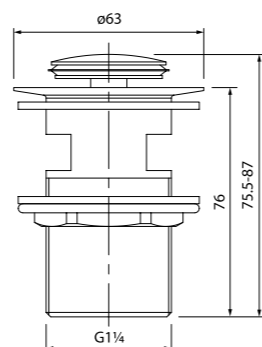

Сервисное обслуживание

Продукция торговой марки IDDIS® полностью соответствует всем техническим стандартам и санитарно-гигиеническим нормам, действующим на территории РФ. В подтверждение высокого уровня качества продукции наша компания выполняет гарантийные обязательства и осуществляет сервисное обслуживание на всей территории продаж.

ЕДИНЫЙ ТЕЛЕФОН СЛУЖБЫ СЕРВИСА

8 (800) 234-77-67

Звонок по России бесплатный, с 9:30 до 18:00 по московскому времени

По этому телефону можно обратиться по вопросам:

- сервисного обслуживания;
- гарантийного обслуживания;
- информационной поддержки по продукции.

Единая служба сервиса осуществляет координацию всех обращений и поможет потребителю связаться с любым из сервисных центров на территории России.

Также вы можете оставить заявку на обслуживание на сайте сервисной службы: www.iddis.ru/servis. Для уточнения деталей оператор свяжется с вами по указанному телефону в рабочее время.

В течение всего гарантийного срока специалисты сервисных центров осуществляют БЕСПЛАТНЫЙ выезд к покупателям по гарантийным случаям в городах, где расположены сервисные центры. Если в городе, где находится потребитель, сервисный центр отсутствует, решение всех вопросов гарантийного обслуживания продукции осуществляется через магазин, где она была приобретена.

Сервисные центры действуют во многих городах Российской Федерации:

г. Санкт-Петербург	г. Красноярск	г. Пермь
г. Москва	г. Краснодар	г. Пятигорск
г. Анапа	г. Казань	г. Ростов-на-Дону
г. Армавир	г. Камышин	г. Саратов
г. Астана	г. Курск	г. Самара
г. Балаково	г. Магнитогорск	г. Симферополь
г. Барнаул	г. Минск	г. Смоленск
г. Белгород	г. Мурманск	г. Ставрополь
г. Великий Новгород	г. Находка	г. Тамбов
г. Владикавказ	г. Нижний Новгород	г. Тверь
г. Волгоград	г. Нижний Тагил	г. Тольятти
г. Волгодонск	г. Новороссийск	г. Тюмень
г. Воронеж	г. Новосибирск	г. Ульяновск
г. Геленджик	г. Новокузнецк	г. Уфа
г. Екатеринбург	г. Оренбург	г. Хабаровск
г. Ижевск	г. Омск	г. Челябинск
г. Иркутск	г. Пенза	г. Ярославль

Сеть сервисных центров постоянно расширяется. Дополнительный список сервисных центров в других городах вы можете найти на сайте www.iddis.ru.

При печати возможно некоторое несоответствие цвета продукции действительному. Производитель оставляет за собой право вносить в дизайн, конструкцию и комплектацию изменения, не ухудшающие технические и эксплуатационные характеристики изделий. Ознакомиться с актуальными характеристиками продукции вы сможете на сайте www.iddis.ru.

Зарегистрированный товарный знак. Все права защищены. | © ООО «СКЛ». 2019 г.
Полное или частичное воспроизведение, копирование, размножение каким-либо способом (в том числе, в сети Интернет) материалов, опубликованных в настоящем издании, допускается только с письменного разрешения правообладателя.