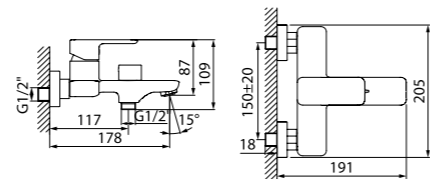

Смеситель для умывальника
BRISB00i01

ХИТ ПРОДАЖ

- Siliconовый аэратор
- В комплекте: гибкая подводка, крепеж

Смеситель для ванны
BRISB02i02

- Siliconовый аэратор
- Керамический дивертор
- В комплекте: эксцентрики с отражателями, крепеж