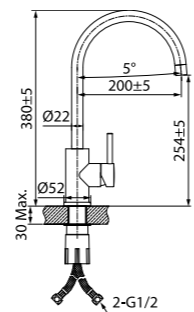

- Угол поворота излива: 360°
- В комплекте: гибкая подводка, крепеж, пластиковая проставка для надежной фиксации смесителя на мойке
- Материал: нержавеющая сталь

- В комплекте: шланг, вытяжная лейка, гибкая подводка, крепеж, пластиковая проставка для надежной фиксации смесителя на мойке

- Силиконовый аэратор
- Угол поворота излива: 360°
- В комплекте: гибкая подводка, крепеж

- В комплекте: выдвижная лейка, гибкая подводка, крепеж

- Силиконовый аэратор
- Угол поворота излива: 360°
- В комплекте: гибкая подводка, крепеж

- Силиконовый аэратор
- Кран-буксы: керамические с углом поворота 180°
- Безвинтовая фиксация ручек
- Угол поворота излива: 360°
- В комплекте: гибкая подводка, крепеж

- Силиконовый аэратор
- Кран-буксы: керамические с углом поворота 180°
- Безвинтовая фиксация ручек
- Угол поворота излива: 360°
- В комплекте: гибкая подводка, крепеж

Особое преимущество:

Выдвижная лейка, 2 режима рассеивания струй (в смесителе K01SBP0i05)