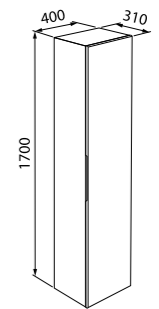

Мебель Mirro — функциональное решение для современной семьи: она вместит все необходимое, а широкая тумба с умывальником и такое же зеркало позволяют использовать ее даже вдвоем.

Состав коллекции:

Тумба с умывальником 500 мм
MIR50W0i95 (тумба), 0015000U28
(умывальник)

Тумба с умывальником 600 мм
MIR60W0i95 (тумба), 0016000U28
(умывальник)

Тумба с умывальником 800 мм
MIR80W0i95 (тумба), 0018000i28
(умывальник)

Тумба с плоским умывальником
800 мм, MIR80W2i95 (тумба),
0138000i28 (умывальник)

Пенал
MIR4000i97

Шкаф-зеркало 500 мм
MIR5002i99

Шкаф-зеркало 800 мм
MIR8000i99

Создайте гармоничный интерьер ванной комнаты:

Душевой гарнитур с верхней лейкой Mirro Plus
стр. 191

Душевой гарнитур Mirro
стр. 194

Аксессуары для ванной комнаты Mirro Plus
стр. 226