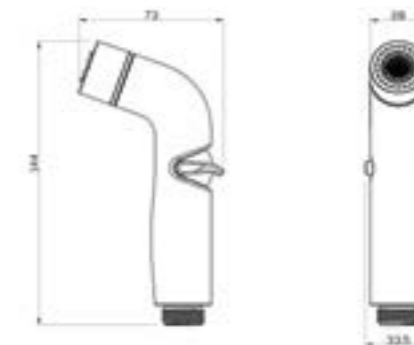

Душевые гигиенические комплекты

Гигиеническая лейка
040SC2Fi20

НОВИНКА

- Материал: ABS-пластик
- Размер: Ø28 мм
- Сменить режим можно, повернув носик
- 2 режима (Rain, Air Spin)
- Слайдер для включения воды имеет фиксацию, что делает использование лейки ещё комфортнее