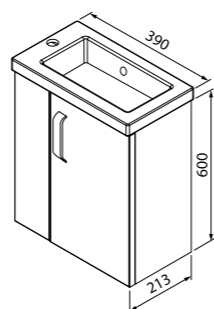

Зеркало со светильником 400 мм