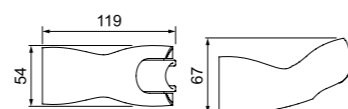

Мыльница на стойку для душа

Мыльница на стойку для душа
(универсальная) 070CP00i53

- Цвет: хром
- Материал: ABS-пластик с хромированным покрытием
- Размер: Ø119 мм
- В комплекте: 3 адаптера для всех распространенных размеров стоек (20,6 мм, 22 мм, 25 мм)
- Легкая установка