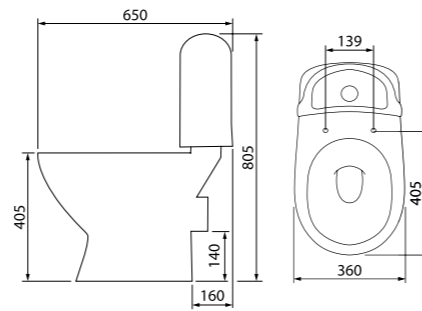

Особые преимущества: