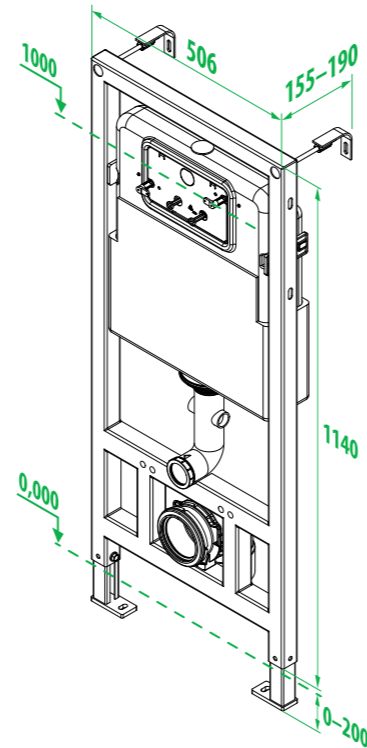

Клавиша смыва приобретается отдельно.

Инсталляционная система Profix
PRO0000i32

Разнообразие дизайна и цветовых решений клавиш смыва IDDIS® позволяет подобрать вариант практически к любому интерьеру.

- Клавиши смыва подходят для инсталляций Neofix и Profix
- Клавиши смыва имеют в комплекте крепежную рамку
- Размер клавиши вместе с рамкой: 240x160x30 мм