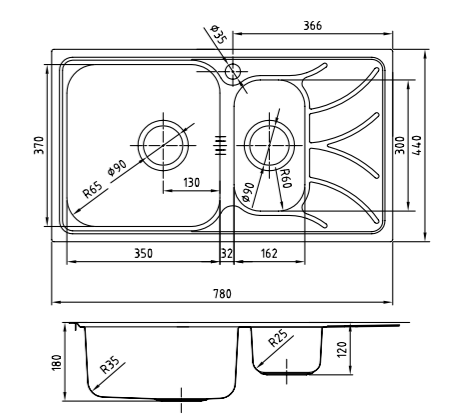

- Размер мойки: 780x440 мм, полуторная
- Толщина стали: 0,8 мм
- Перелив на чаше
- Глубина чаши: 180 мм
- Отверстие под смеситель
- Уплотнительная прокладка и комплект креплений
- Для шкафа шириной от 60 см

Артикул	Поверхность	Чаша слева	Чаша справа
ARR78PX177	Полированная	●	
ARR78PZ177			●
ARR78SX177	Шелк	●	
ARR78SZ177			●