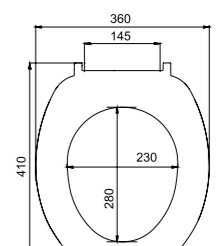

Сиденья из дюропласта

Характеристики сидений

Артикул	Материал	Материал креплений	Плавно и тихо закрывается	Легко снять	Ширина, мм	Длина, мм
003DPSEi31	дюропласт	нержавеющая сталь	+	+	354	408
001DPSEi31	дюропласт	нержавеющая сталь	+	+	356	420
ID 136 Dp Sc	дюропласт	нержавеющая сталь	+	+	361	430
ID 126 Dp Sc	дюропласт	нержавеющая сталь	+	+	351	406

- Материал: дюропласт
- Крепления: нержавеющая сталь
- Крышка плавно и тихо закрывается
- Легко снимается и устанавливается

- Материал: дюропласт
- Крепления: нержавеющая сталь
- Крышка плавно и тихо закрывается
- Легко снимается и устанавливается
- Универсальное сиденье. За счет своей геометрии и регулируемого крепежа подходит для большинства моделей унитазов России и стран СНГ

- Материал: дюропласт
- Крепления: нержавеющая сталь
- Крышка плавно и тихо закрывается
- Легко снимается и устанавливается

- Материал: дюропласт
- Крепления: нержавеющая сталь
- Крышка плавно и тихо закрывается
- Легко снимается и устанавливается

Сиденья из полипропилена

Характеристики сидений

Артикул	Материал	Материал креплений	Плавно и тихо закрывается	Легко снять	Ширина, мм	Длина, мм
142PPS0i31	полипропилен	полиамид	+	-	360	369-406
ID 01 046.1	полипропилен	полиамид	-	-	350	407-447
ID 01 107.1	полипропилен	полиамид	-	-	362	375-395
ID 01 138.1	полипропилен	полиамид	-	-	360	375-428
ID 01 061.1	полипропилен	полиамид	-	-	360	410-450

- Материал: полипропилен
- Крепления: полиамид
- Крышка плавно и тихо закрывается

- Материал: полипропилен
- Крепления: полиамид

- Материал: полипропилен
- Крепления: полиамид

- Материал: полипропилен
- Крепления: полиамид

- Материал: полипропилен
- Крепления: полиамид