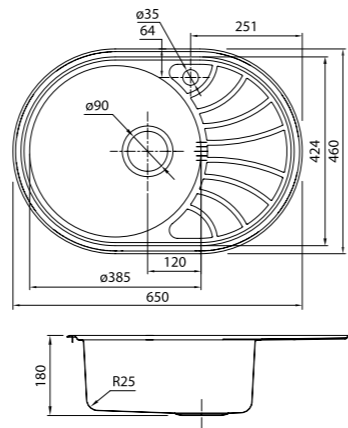

- Размер мойки: 650x460 мм
- Толщина стали: 0,8 мм
- Перелив на чаше
- Глубина чаши: 180 мм
- Отверстие под смеситель
- Уплотнительная прокладка и комплект креплений
- Для шкафа шириной от 45 см

Артикул	Поверхность	Чаша слева	Чаша справа
SUN65PLI77	Полированная	•	•
SUN65PRI77		•	•
SUN65SLI77	Шелк	•	•
SUN65SRI77		•	•