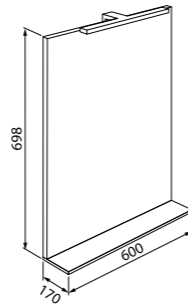

Коллекция мебели для ванной комнаты Kantri — это воплощение спокойствия, уюта и размеренного образа жизни. Дизайн в стиле ретро: фрезеровка, бронзовые ручки с орнаментом, фрезерованные фасады и мягкий бежевый цвет идеально дополняют ретро-образ коллекции.

Состав коллекции: