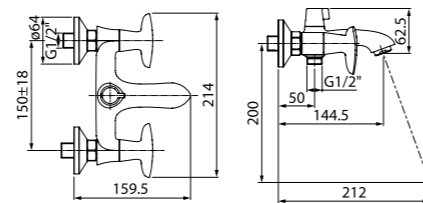

- Силиконовый аэратор
- Керамический дивертор
- Кран-буксы: керамические с углом поворота 180°
- В комплекте: эксцентрики с отражателями, комплект прокладок