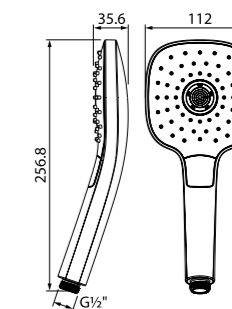

- Усиленный шланг из нержавеющей стали 1,5 м с защитой от перекручивания
- Лейка для душа: ABS-пластик, 5 режимов (Rain, Massage, Rain&Massage, Rain&Mist, Mist)
- Стойка: нержавеющая сталь, 710 мм
- Мыльница из ABS-пластика
- В комплекте: крепления

- Усиленный шланг из нержавеющей стали 1,5 м с защитой от перекручивания
- Лейка для душа: ABS-пластик, 5 режимов (Rain, Massage, Rain&Massage, Rain&Mist, Mist)
- Стойка: нержавеющая сталь, 770 мм
- Полка с держателем
- В комплекте: крепления

НОВИНКА

- Материал: ABS-пластик
- Размер: Ø80 мм
- Цвет: бронза
- Рычажное переключение режимов
- 3 режима (Rain, Massage, Rain&Massage)

НОВИНКА

- Материал: ABS-пластик
- Размер: Ø102 мм
- Цвет: бронза
- Рычажное переключение режимов
- 3 режима (Rain, Massage, Rain&Massage)

НОВИНКА

- Материал: ABS-пластик
- Размер: 112x256,8 мм
- Цвет: белый/хром
- Кнопочное переключение режимов
- Встроенная мембрана из нержавеющей стали
- 3 режима (Rain, Relax-Massage, Rain&Relax-Massage)

НОВИНКА

- Материал: ABS-пластик с лицевой поверхностью из 304 нержавеющей стали
- Размер: Ø93 мм
- Цвет: хром
- Разборный механизм лейки
- 1 режим: Relax (355 отверстий)
- В комплекте: сменный диск из 304 нержавеющей стали с режимом Relax-Massage (205 отверстий)

- Материал: ABS-пластик
- Размер: Ø138,7 мм
- Цвет: хром/белый
- Переключение режимов осуществляется поворотом ручки
- 3 режима (Rain, Massage, Rain&Massage)