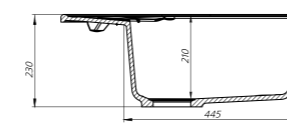

K01B511i87
Цвет: черный

K02G511i87
Цвет: серый

K03P511i87
Цвет: песок

K04S511i87
Цвет: сафари

K05W511i87
Цвет: белый

K16C511i87
Цвет: шоколад

- Размер мойки: 620x500 мм, диаметр чаши: 410 мм, глубина чаши: 210 мм
- Материал Granucryl
- Перелив на чаше
- Отверстие под смеситель
- В комплекте: сифон, выпуск 3 1/2", клапан-автомат, крепления, шаблон выреза: 588x468 мм
- Для шкафа шириной от 50 см