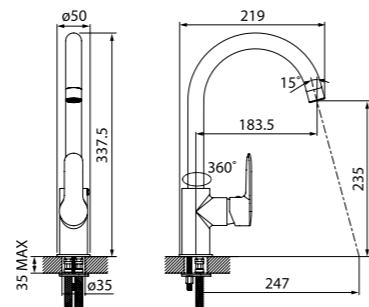

Впервые в ассортименте IDDIS® смесители для кухни с вакуумным напылением. Особая технология нанесения покрытия позволила создать уникальные цвета: состаренная латунь, состаренная медь и состаренное серебро. Каждый из этих смесителей идеально впишется в любой интерьер.

Смеситель для кухни
CU1BNJ0i05

НОВИНКА

ХИТ
ПРОДАЖ