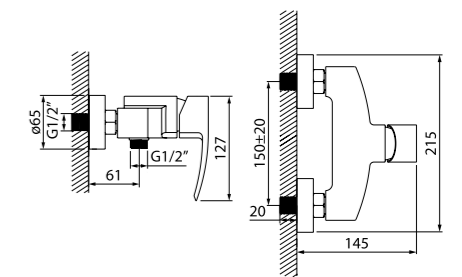

- В комплекте: эксцентрики с отражателями