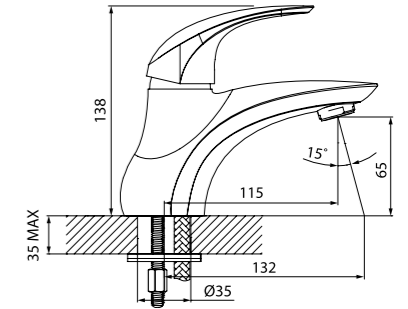

- Силиконовый аэратор
- В комплекте: гибкая подводка, крепеж