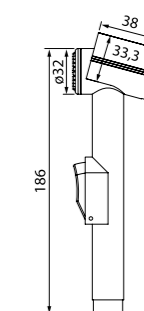

- Материал: ABS-пластик
- Размер: Ø32 мм
- В комплекте: лейка, 1 режим (Rain); шланг из нержавеющей стали 1,5 м; держатель для лейки; крепление