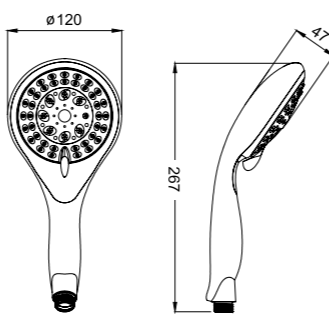

- Материал: ABS-пластик
- Размер: Ø120 мм
- 5 режимов (Rain, Massage, Rain&Massage, Bubbling, Rain&Bubbling)