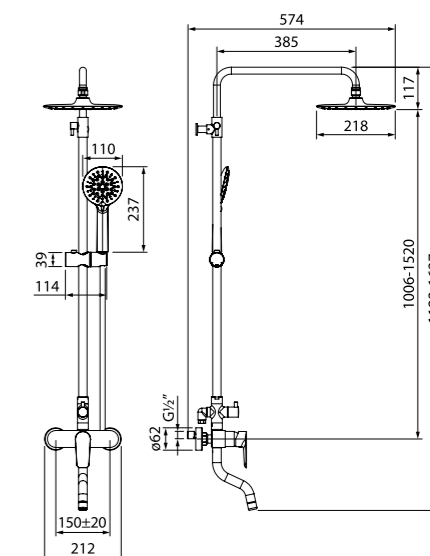

- Цвет: золото/белый
- В комплекте: верхняя лейка (1 режим, Ø220 мм, ABS-пластик, цвет: золото/белый); ручная лейка (3 режима, Ø110 мм, ABS-пластик, цвет: золото/белый); держатель для ручной лейки (ABS-пластик, цвет: золото; 3-х режимный керамический дивертор); шланг из ПВХ в оплетке из нержавеющей стали (1,5 м, цвет: золото); штанга для душа с функцией регулировки по высоте (нержавеющая сталь, цвет: золото)