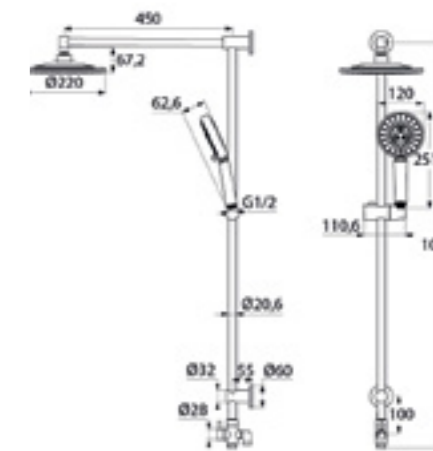

- Нержавеющая сталь с никель-хромовым покрытием
- Размер: высота 650 мм, Ø22 мм
- Все крепления свободные
- В комплекте: держатель лейки из ABS-пластика, поворотное крепление, регулировка наклона лейки; лейка для душа из ABS-пластика, Ø80 мм, 3 режима (Rain, Massage, Rain&Massage); усиленный шланг для душа из ПВХ шланг с защитой от перекручивания; крепеж