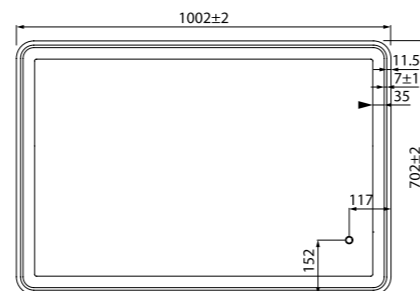

Создайте гармоничный интерьер ванной комнаты:

Смесители Cloud
стр. 24

Подвесной унитаз Cloud
стр. 155