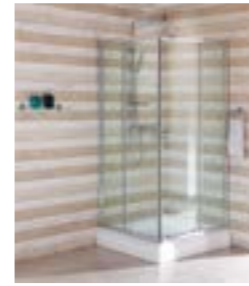

Душевые ограждения

TC90BL

стр. 178

TC