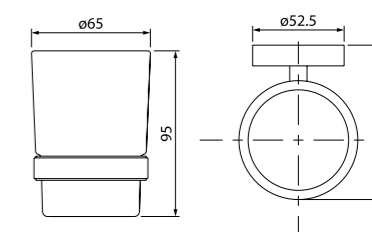

Мыльница
SENSG0i42

- Материал: матовое стекло, сплав металлов
- Цвет: хром
- Уплотнительная прокладка
- Увеличенное никель-хромовое покрытие
- В комплекте: крепеж

Изящность и элегантность простых форм аксессуаров из коллекции Sena будут гармонировать практически с любым стилем в интерьере.