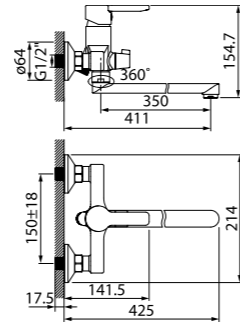

Смеситель для ванны с длинным изливом SENSBL2i10WA

- Длина излива: 350 мм
- Siliconовый аэратор
- Керамический дивертор
- В комплекте: эксцентрики с отражателями, крепеж

Смеситель для кухни SENSB00i05

ХИТ ПРОДАЖ