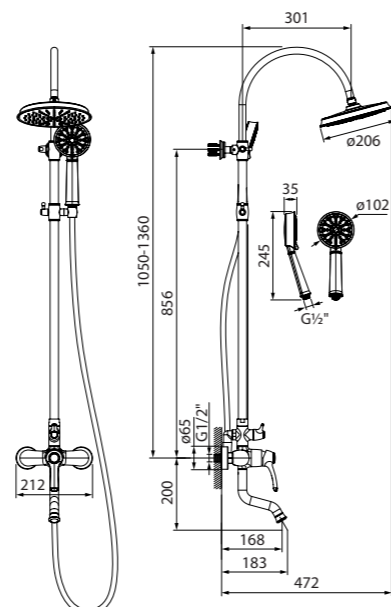

Коллекция Oldie понравится поклонникам стиля ретро, которые ценят утонченный дизайн и подбирают смеситель специально под классическую обстановку ванной или кухни, но при этом не желают отказываться от удобства и функциональности однозахватных моделей. Два цветовых решения — сияющий хром и элегантная бронза — позволяют выбрать смеситель, который будет смотреться в интерьере наиболее гармонично.

Новинка Cloud обтекаемой формы — воплощение легкости и простоты. Обладает стойкостью к средствам бытовой химии, устойчив к появлению царапин и пятен.

- Цвет: хром
- Керамический картридж
- Силиконовый аэратор
- В комплекте: верхняя лейка (1 режим, Ø205 мм, ABS-пластик; ручная лейка (3 режима, Ø100 мм, ABS-пластик); держатель для ручной лейки (ABS-пластик); 3-х режимный керамический дивертор; шланг из ПВХ в оплетке из нержавеющей стали (1,5 м); штанга для душа (нержавеющая сталь).

- Цвет: хром/белый
- В комплекте: верхняя лейка (1 режим, Ø220 мм, ABS-пластик, цвет: хром/белый); ручная лейка (3 режима, Ø110 мм, ABS-пластик, цвет: хром/белый); держатель для ручной лейки (ABS-пластик, цвет: хром; 3-х режимный керамический дивертор); шланг из ПВХ в оплетке из нержавеющей стали (1,5 м, цвет: хром); штанга для душа с функцией регулировки по высоте (нержавеющая сталь, цвет: хром)

- Цвет: бронза
- Керамический картридж
- Силиконовый аэратор
- В комплекте: верхняя лейка (1 режим, Ø205мм, ABS-пластик); ручная лейка (3 режима, Ø100 мм, ABS-пластик); держатель для ручной лейки (ABS-пластик); 3-х режимный керамический дивертор; шланг из ПВХ в оплетке из нержавеющей стали (1,5 м); штанга для душа (латунь)