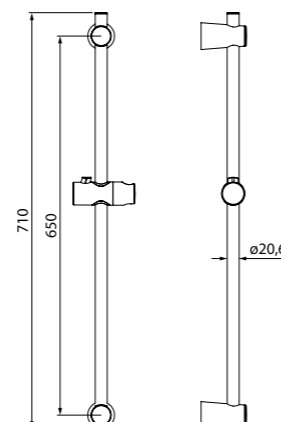

- Материал: нержавеющая сталь
- Высота: 710 мм
- Верхнее крепление регулируется по высоте
- В комплекте: держатель лейки, крепления