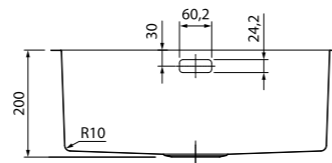

Коллекция Edifice — серия моек для подстольного монтажа в линейке Kitchen Line от IDDIS®. Ее современный дизайн и эргономичность, достойные кухни профессионального шеф-повара, перевернут ваше представление о привычных кухонных мойках. Несомненное преимущество серии — крепление под столешницей, что исключает загрязнение краев мойки и позволяет легко поддерживать чистоту и эстетичный вид рабочей поверхности.

Коллекцию Suno отличают округлые очертания чаши и крыла, что обеспечивает высокую эргономичность использования кухонного пространства и эстетичность интерьера. Благодаря своей форме мойки Suno прекрасно подойдут для небольших кухонь, где на счету каждый сантиметр рабочей поверхности.

- Размер мойки: 440x440 мм
- Толщина стали: 1 мм
- Перелив на чаше
- Глубина чаши: 200 мм
- Комплект креплений
- Механический выпуск 3 1/2"
- Для шкафа шириной от 50 см

ХИТ ПРОДАЖ

- Диаметр мойки: 490 мм
- Толщина стали: 0,8 мм
- Перелив на чаше
- Глубина чаши: 180 мм
- Отверстие под смеситель
- Уплотнительная прокладка и комплект креплений
- Для шкафа шириной от 45 см

Артикул
SUN49P0i77
SUN49S0i77

Поверхность
Полированная
Шелк

НОВИНКА

- Размер мойки: 540x440 мм
- Толщина стали: 1 мм
- Перелив на чаше
- Глубина чаши: 200 мм
- Комплект креплений
- Механический выпуск 3 1/2"
- Для шкафа шириной от 60 см

- Диаметр мойки: 505 мм
- Толщина стали: 0,8 мм
- Перелив на чаше
- Глубина чаши: 180 мм
- Отверстие под смеситель
- Уплотнительная прокладка и комплект креплений
- Для шкафа шириной от 45 см

Артикул
SUN50P0i77
SUN50S0i77

Поверхность
Полированная
Шелк

ХИТ ПРОДАЖ

- Диаметр мойки: 510 мм
- Толщина стали: 0,8 мм
- Перелив на чаше
- Глубина чаши: 180 мм
- Отверстие под смеситель
- Уплотнительная прокладка и комплект креплений
- Для шкафа шириной от 45 см