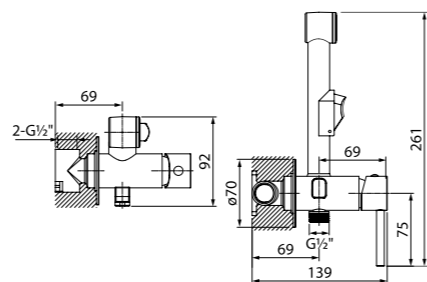

Встраиваемый смеситель с гигиеническим душем 003SBR0i08

- Крючок для полотенца
- Однозахватный
- В комплекте: шланг из ПВХ в оплетке из нержавеющей стали 1.2 м, гигиеническая лейка из ABS-пластика

Встраиваемый смеситель с гигиеническим душем 003BLR0i08