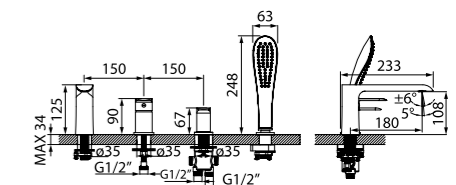

- Цвет: белый/хром
- Скрытый силиконовый аэратор с функцией регулировки потока воды
- Керамический дивертор
- В комплекте: усиленный шланг из нержавеющей стали 1,5 м с защитой от перекручивания, лейка для душа (1 режим: Rain)