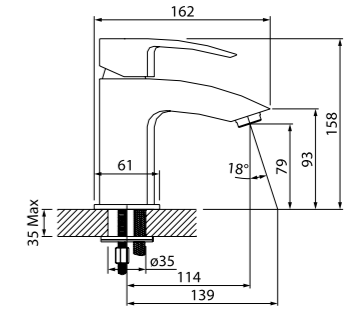

Мягкие линии и плавные переходы смесителей коллекции Vane придадут роскошь любому интерьеру. Первенство в этой серии отдано простоте и сдержанности.