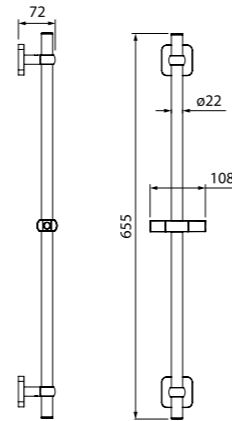

Стойки для душа

НОВИНКА

- Материал: нержавеющая сталь с никель-хромовым покрытием
- Размер: высота 700 мм, Ø22 мм
- Крепления свободные
- В комплекте: держатель лейки из ABS-пластика с поворотным креплением, регулировкой наклона лейки; крепеж