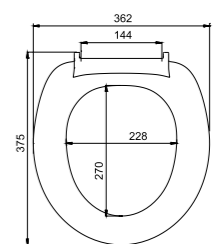

Сиденья из дюропласта

Характеристики сидений

Артикул	Материал	Материал креплений	Плавно и тихо закрывается	Легко снять	Ширина, мм	Длина, мм
003DPSEi31	дюропласт	нержавеющая сталь	+	+	354	408
001DPSEi31	дюропласт	нержавеющая сталь	+	+	356	420
ID 136 Dp Sc	дюропласт	нержавеющая сталь	+	+	361	430
ID 126 Dp Sc	дюропласт	нержавеющая сталь	+	+	351	406

- Материал: дюропласт
- Крепления: нержавеющая сталь
- Крышка плавно и тихо закрывается
- Легко снимается и устанавливается

- Материал: дюропласт
- Крепления: нержавеющая сталь
- Крышка плавно и тихо закрывается
- Легко снимается и устанавливается
- Универсальное сиденье. За счет своей геометрии и регулируемого крепежа подходит для большинства моделей унитазов России и стран СНГ

- Материал: дюропласт
- Крепления: нержавеющая сталь
- Крышка плавно и тихо закрывается
- Легко снимается и устанавливается

- Материал: дюропласт
- Крепления: нержавеющая сталь
- Крышка плавно и тихо закрывается
- Легко снимается и устанавливается

Сиденья из полипропилена

Характеристики сидений

Артикул	Материал	Материал креплений	Плавно и тихо закрывается	Легко снять	Ширина, мм	Длина, мм
142PPS0i31	полипропилен	полиамид	+	-	360	369-406
ID 01 046.1	полипропилен	полиамид	-	-	350	407-447
ID 01 107.1	полипропилен	полиамид	-	-	362	375-395
ID 01 138.1	полипропилен	полиамид	-	-	360	375-428
ID 01 061.1	полипропилен	полиамид	-	-	360	410-450

- Материал: полипропилен
- Крепления: полиамид
- Крышка плавно и тихо закрывается

- Материал: полипропилен
- Крепления: полиамид

- Материал: полипропилен
- Крепления: полиамид

- Материал: полипропилен
- Крепления: полиамид

- Материал: полипропилен
- Крепления: полиамид