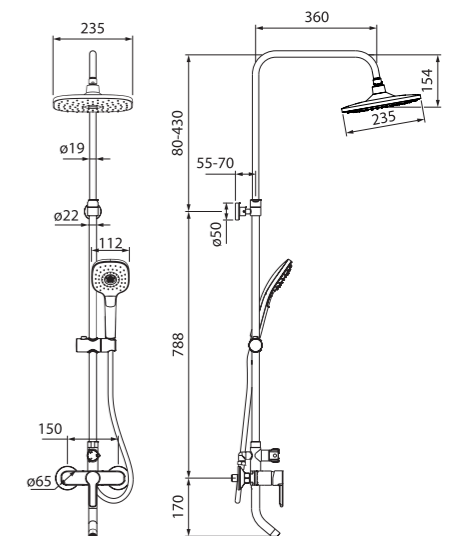

Создайте гармоничный интерьер ванной комнаты:

Смесители Sena
стр. 45

Мебель для ванной комнаты Sena
стр. 140

Душевой гарнитур Sena
стр. 193

Лейка для душа Sena
стр. 197