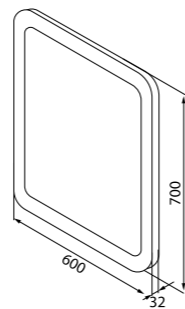

Коллекция также представлена в сложном фисташково-сером цвете.

Состав коллекции: