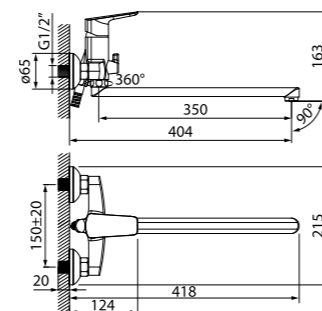

- Силиконовый аэратор
- Керамический дивертор
- В комплекте: эксцентрики с отражателями

Смеситель для ванны
с длинным изливом
CRPSBL2i10WA

- Силиконовый аэратор
- Длина излива: 350 мм
- Керамический дивертор
- В комплекте: эксцентрики с отражателями