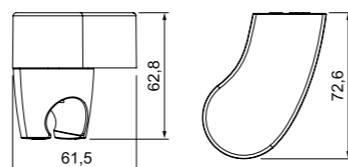

- Цвет: хром
- Материал: ABS-пластик
- Функция: регулировка наклона
- В комплекте: крепления