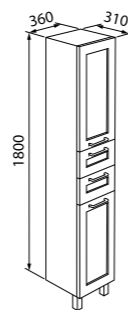

Коллекция Sena выполнена в легком стиле французского прованса: фасады теплого молочного оттенка с приятным декором, умывальник классической формы, прямые ручки с мягко скругленными углами.

Состав коллекции:

Тумба с умывальником 500 мм SEN50W1i95 (тумба), 0035000i28 (умывальник)

Хорошая вместительность при небольших габаритах

Тумба с умывальником 600 мм SEN60W2i95 (тумба), 0036000i28 (умывальник)

Встроенный организатор в верхнем ящике

Пенал SEN3600i97

Съемная корзина для белья

Шкаф-зеркало 500 мм SEN5000i99

Эстетичная стеклянная полка

Шкаф-зеркало 600 мм SEN6000i99

Встроенные подсветка, выключатель, розетка

Создайте гармоничный интерьер ванной комнаты:

Смесители Sena
стр. 45

Лейка для душа Sena
стр. 197

Душевой гарнитур Sena
стр. 193

Аксессуары для ванной комнаты Sena
стр. 217