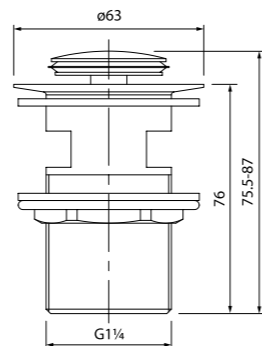

Комплектующие для смесителей

Выпуск для умывальника, «Snap-Up»
001SB00i88

- Полуавтоматический, универсальный, «Snap-Up»
- Материал: латунь
- Для любых типов умывальников
- Диаметр резьбы 1 1/4"
- В комплекте 2 крышки: большая и маленькая, цвет: хром
- Никель-хромовое покрытие
- Установка на шпильку

Набор переходников для установки смесителя на борт акриловой ванны
001SB00i83

- Материал: латунь
- Увеличенное никель-хромовое покрытие
- Резьба 3/4" — подключение к смесителю, резьба 1/2" — подключение к системе водоснабжения

Выпуск для умывальника, Cloud, золото, CLOG00i88

НОВИНКА

- Полуавтоматический, универсальный, «Snap-Up»
- Материал: латунь
- Цвет покрытия: желтое золото
- Для любых типов умывальников
- Диаметр резьбы 1 1/4"
- Установка с помощью гайки

Выпуск для умывальника, Oldie, бронза, OLDBR00i88

НОВИНКА

- Полуавтоматический, универсальный, «Snap-Up»
- Материал: латунь
- Цвет покрытия: бронза
- Для любых типов умывальников
- Диаметр резьбы 1 1/4"
- Установка с помощью гайки

Выпуск для умывальника, Slide, черный, SLIB00i88

НОВИНКА

- Полуавтоматический, универсальный, «Snap-Up»
- Материал: латунь
- Цвет покрытия: черный
- Для любых типов умывальников
- Диаметр резьбы 1 1/4"
- Установка с помощью гайки

Сервисное обслуживание

Продукция торговой марки IDDIS® полностью соответствует всем техническим стандартам и санитарно-гигиеническим нормам, действующим на территории РФ. В подтверждение высокого уровня качества продукции наша компания выполняет гарантийные обязательства и осуществляет сервисное обслуживание на всей территории продаж.

ЕДИНЫЙ ТЕЛЕФОН СЛУЖБЫ СЕРВИСА

8 (800) 234-77-67

Звонок по России бесплатный, с 9:30 до 18:00 по московскому времени

По этому телефону можно обратиться по вопросам: