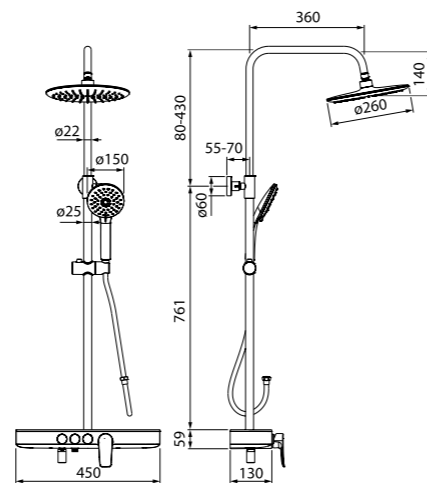

Особые преимущества:

Включение режимов осуществляется нажатием на кнопки