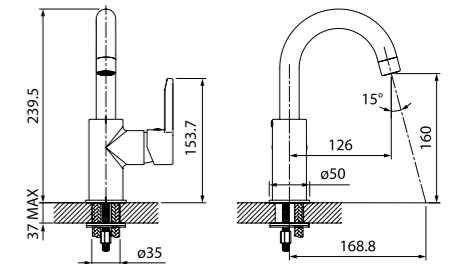

Встраиваемый смеситель с одним выходом, однозахватный RUNSB00i66

- Увеличенное никель-хромовое покрытие

Встраиваемый смеситель с дивертором и двумя выходами, однозахватный RUNSB00i67

- Керамический дивертор
- Увеличенное никель-хромовое покрытие

Важно знать:

Ниша под корпус смесителя должна быть глубиной от 4 до 6 см

К использованию подходят водопроводные трубы из любого материала со стандартной резьбой 1/2 дюйма

Душевые аксессуары подключаются к смесителю с помощью труб и легко взаимозаменяемы.

Создайте гармоничный интерьер ванной комнаты:

Аксессуары для встраиваемых смесителей стр. 188

Правильные геометрические формы смесителей коллекции Sena подчеркивают прямые линии, связанные между собой плавными закругленными переходами. Дизайн смесителей добавит благородной строгости интерьеру ванной комнаты.

Смеситель для умывальника SENSB00i01

ХИТ ПРОДАЖ

- Силиконовый аэратор
- В комплекте: гибкая подводка, крепеж

Смеситель для умывальника с поворотным изливом SENSBR0i01

НОВИНКА

- Силиконовый аэратор
- Керамический картридж
- В комплекте: гибкая подводка, комплект крепежа

Смеситель для настольного умывальника SENSB01i01

НОВИНКА

- Силиконовый аэратор
- В комплекте: гибкая подводка, крепеж

Смеситель для ванны SENSB00i02WA

- Силиконовый аэратор
- Дивертор: вытяжной фиксируемый
- В комплекте: эксцентрики с отражателями, крепеж