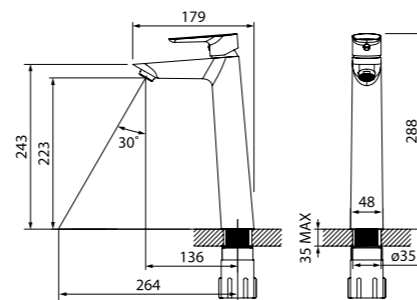

Смеситель для кухни
CLOSB00i05

- Цвет: белый/хром
- Силиконовый аэратор
- Угол поворота излива: 360°
- В комплекте: гибкая подводка, крепеж

Смеситель для настольного умывальника
CLOSB01i01

- Цвет: белый/хром
- Силиконовый аэратор
- В комплекте: гибкая подводка, комплект крепежа