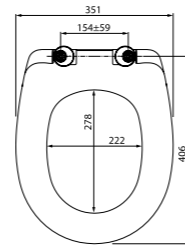

- Материал: дюропласт
- Крепления: нержавеющая сталь
- Крышка плавно и тихо закрывается
- Легко снимается и устанавливается