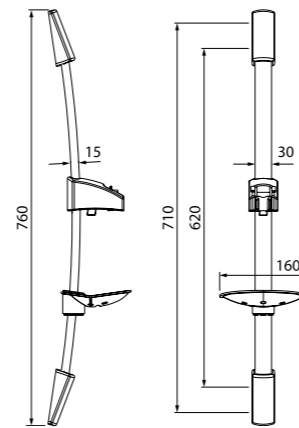

Стойка для душа
A30311

- Материал: нержавеющая сталь
- Высота: 760 мм
- В комплекте: мыльница, держатель лейки, крепления

Стойка для душа
Mirro
MIR6940i17

- Материал: нержавеющая сталь
- Высота: 694 мм
- Поворотное крепление из ABS-пластика
- В комплекте: держатель для лейки из ABS-пластика, крепления