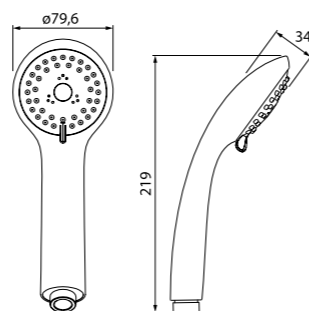

Лейки для душа

- Материал: ABS-пластик
- Размер: Ø79,6 мм
- 3 режима (Rain, Massage, Rain&Massage)