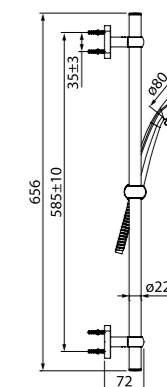

- Нержавеющая сталь с никель-хромовым покрытием
- Размер: высота 650 мм, Ø22 мм
- Все крепления свободные
- В комплекте: держатель лейки из ABS-пластика, поворотное крепление, регулировка наклона лейки; лейка для душа из ABS-пластика, Ø80 мм, 3 режима (Rain, Massage, Rain&Massage); усиленный шланг для душа из ПВХ шланг с защитой от перекручивания; крепеж