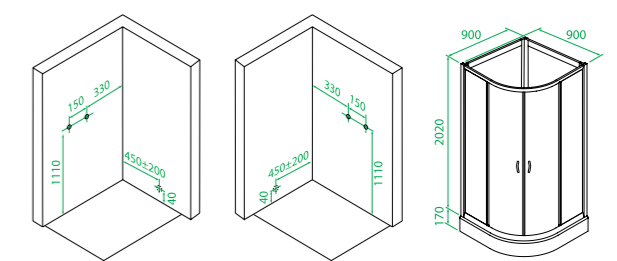

НА90WLP

Установка на левую сторону

Установка на правую сторону