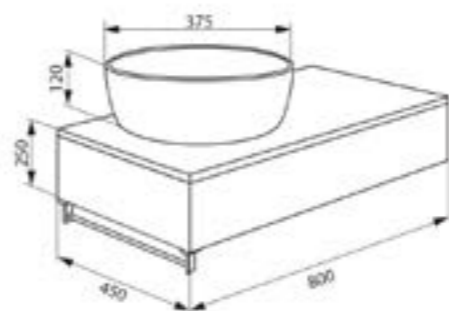

Коллекция Torr специально разработана для маленьких санузлов, где используется смеситель с гигиеническим душем: в боковой части тумбы размещено кольцо для выхода шланга, держатель гигиенической лейки может располагаться на самой боковой панели тумбы или на стене рядом.

Состав коллекции:

Тумба с умывальником 400 мм TOR40W1i95 (тумба), 0014000U28 (умывальник)

ХИТ ПРОДАЖ

Тумба с умывальником 400 мм TOR40WRi95 (тумба), 0014000U28 (умывальник)

Тумба с умывальником 800 мм TOR80W0i95 (тумба), 0114000i28 (умывальник)

Зеркало 400 мм TOR4000i98

Зеркало 400 мм TOR40L0i98

Зеркало 800 мм TOR8000i98

Важно:

При обработке натурального дерева (массив, шпон), возможны следующие внешние изменения:

- Структура волокон отличается друг от друга.
- Тональность цвета слегка меняет свой оттенок.
- Возможны отслоения их друг от друга, что выражается в появлении небольших сколов.
- В изделиях, где соединяются детали с горизонтальными и вертикально направленными волокнами (рама зеркала, ножки тумбы) возникает эффект, при котором кажется, что детали с горизонтальными волокнами темнее деталей с вертикальными.
- Изменение прямолинейного направления волокон древесины («свилль»). При отделке из-за игры света эти места кажутся светлее, образуя видимость пятна.

Это естественно и не является производственным браком.

Создайте гармоничный интерьер ванной комнаты: