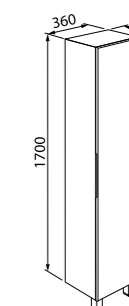

Тумба с умывальником 700 мм
CUS70W0i95 (тумба); 0047000i28
(умывальник)

**ХИТ
ПРОДАЖ**

Перекатной внутренний ящик

Пенал
CUS40W0i97

Скрытый ящик и эстетичные стеклянные полки

Зеркало 550 мм
CUS55W0i98

Надежная открытая полка