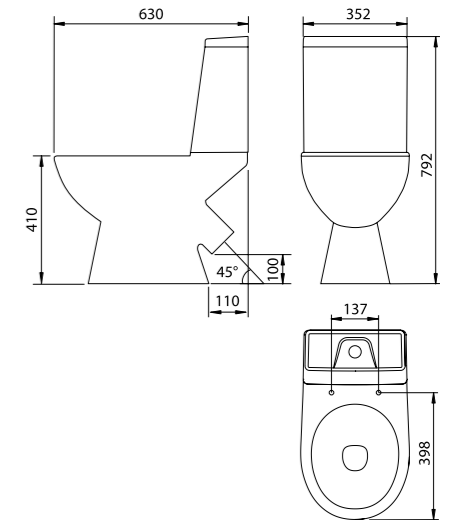

- Тонкое сиденье: дюропласт
- Крышка и сиденье унитаза опускаются плавно и бесшумно
- На время уборки сиденье легко снимается с чаши и без труда устанавливается обратно
- Система антивсплеск
- Арматура: с системой двойного слива
- Кнопка смыва: увеличена для более удобного нажатия
- Выпуск: косой
- Подвод воды: нижний