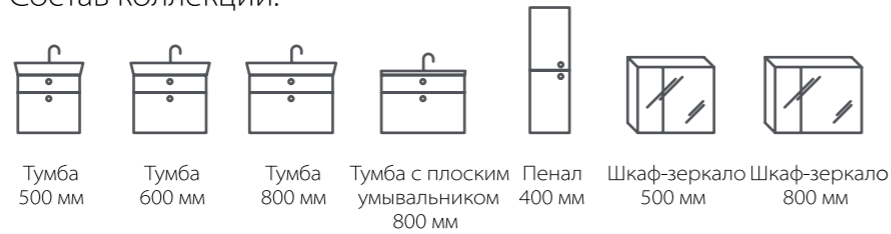

Тумба 500 мм   Тумба 600 мм   Тумба 800 мм   Тумба с плоским умывальником 800 мм   Пенал 400 мм   Шкаф-зеркало 500 мм   Шкаф-зеркало 800 мм

Тумба с умывальником 500 мм
MIR50W0i95 (тумба), 0015000U28
(умывальник)