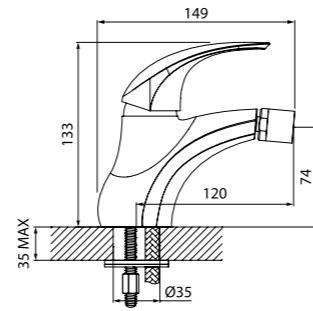

- Силиконовый аэратор
- В комплекте: гибкая подводка, крепеж