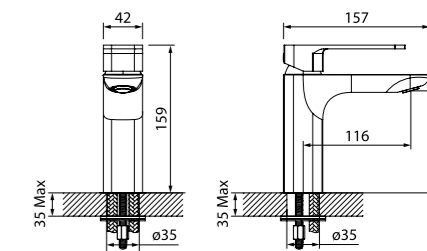

- Цвет: черный матовый/розовое золото
- Силиконовый аэратор с регулировкой угла
- В комплекте: гибкая подводка, крепеж