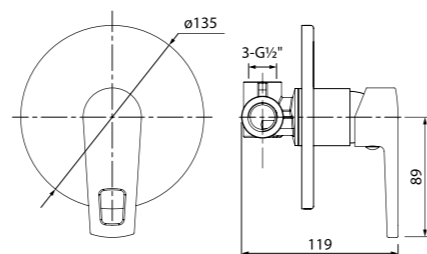

- Увеличенное никель-хромовое покрытие