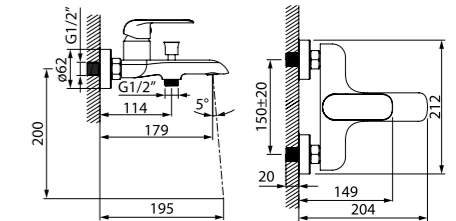

ХИТ ПРОДАЖ

- Цвет: белый/хром
- Скрытый силиконовый аэратор с функцией регулировки потока воды
- Дивертор: вытяжной фиксируемый
- В комплекте: эксцентрики с отражателями