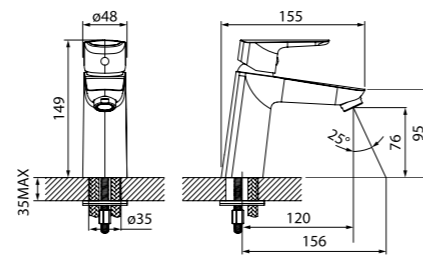

Смеситель для умывальника
VIBSB00i01

- Силиконовый аэратор
- В комплекте: гибкая подводка, крепеж

Практичность в сочетании с современным дизайном — это обновленная хитовая коллекция Carlow Plus, смесители которой дополняют пространство ванной комнаты и кухни уютом и функциональностью. Особое удобство изделиям придает ручка, имеющая отверстие в форме основания. Это решение обеспечивает легкую регулировку напора и температуры воды.