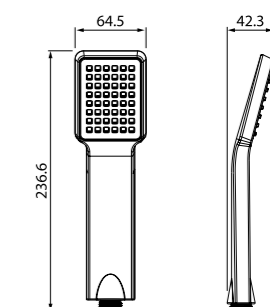

Лейка для душа
A11012

- Материал: ABS-пластик
- Размер: 64,5 x 237 мм
- Особая мягкость душа за счет часто расположенных форсунок
- 1 режим (Rain)

Лейка для душа
A11011

- Материал: ABS-пластик
- Размер: Ø79,6 мм
- Система легкой очистки
- 1 режим (Rain)