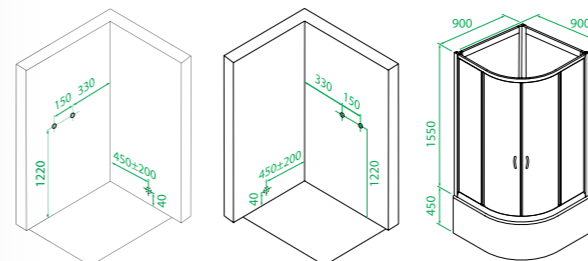

Рекомендации по установке и настройке

НА2R099i21

Установка на левую сторону

Установка на правую сторону