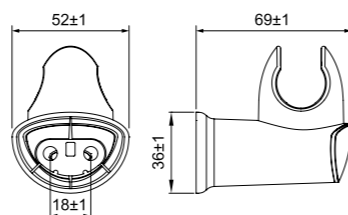

- Цвет: хром
- Материал: ABS-пластик
- Функция: регулировка наклона
- В комплекте: крепления