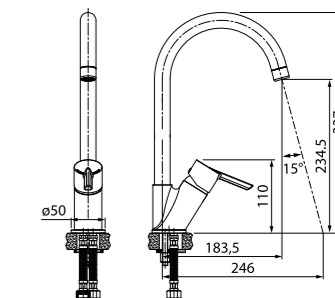

- Силиконовый аэратор
- Угол поворота излива: 360°
- В комплекте: гибкая подводка, крепеж