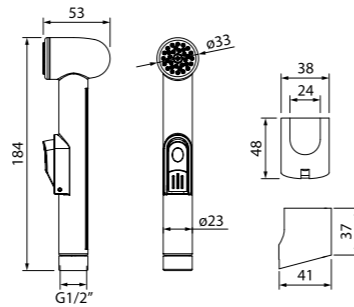

- Материал: ABS-пластик, хром
- Размер: Ø33 мм
- 1 режим (Rain)