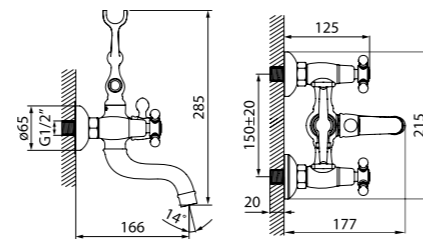

- Siliconовый аэратор
- Кран-буксы: керамические с углом поворота 180°
- Дивертор: керамический
- В комплекте: усиленный шланг из нержавеющей стали 1,5 м с защитой от перекручивания; держатель для лейки на корпусе (поворотный); ретро-лейка для душа (80 мм, 3 режима: Rain, Massage, Rain&Massage)