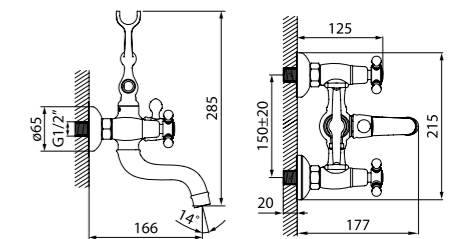

- Устойчивое к истиранию медно-никелевое покрытие
- Цвет: бронза
- Siliconовый аэратор
- Керамический дивертор
- Кран-буксы: керамические с углом поворота 180°
- В комплекте: усиленный шланг из нержавеющей стали 1,5 м с защитой от перекручивания; держатель для лейки на корпусе (поворотный); лейка для душа (80 мм, 3 режима: Rain, Massage, Rain&Massage)