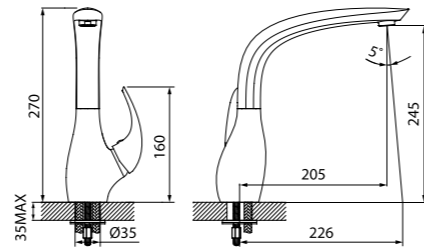

- Силиконовый аэратор
- Угол поворота излива: 360°
- В комплекте: гибкая подводка, крепеж, пластиковая проставка для надежной фиксации смесителя на мойке