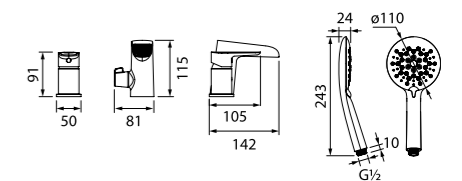

- Каскадный излив
- Цвет: белый/хром
- Керамический дивертор
- В комплекте: шланг из ПВХ в оплетке из нержавеющей стали 2 м в цвете хром, лейка (3 режима), эксцентрики