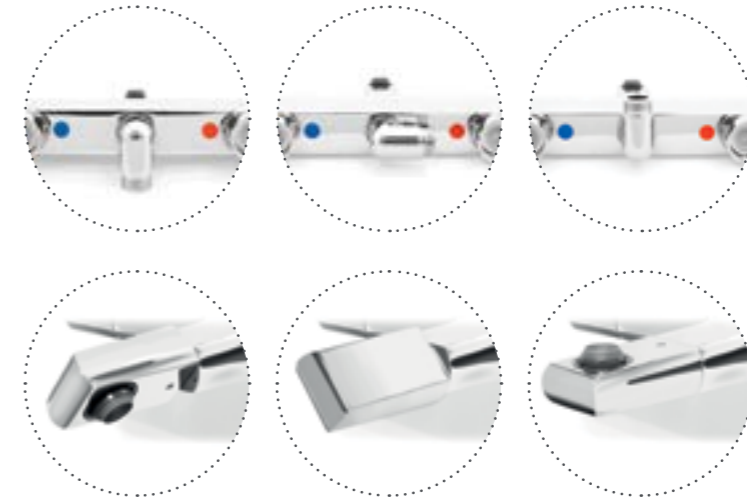

Смеситель для ванны с термостатом UNISB02i74WA

- В комплекте: эксцентрики с отражателями, крепеж

Смеситель для ванны с верхним душем и термостатом универсальный UNISBBTi06

- В комплекте: душевой шланг из ПВХ в оплетке из нержавеющей стали, лейка (1 режим: Rain), эксцентрики и отражатели

Смеситель для душа с термостатом универсальный UNISB00i75

- В комплекте: эксцентрики и отражатели
- Поворотный выход для душевого шланга

Особые преимущества:

Вращающийся выход на шланг 180°

Поворотный носик излива 180°

Смеситель с верхним душем Torr отличается дизайнерское решение, специально разработанное для современных ванных комнат. Torr оснащен экономичным смесителем с термостатом и скрытым в изливе поворотным керамическим дивертором для переключения воды на ручную и верхнюю душевые лейки.