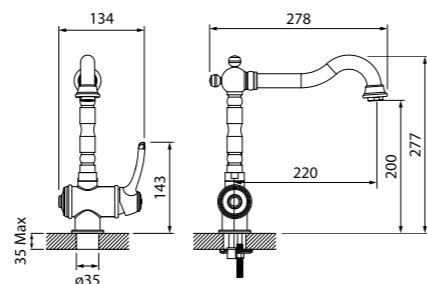

- Ручка двигается только на себя, что позволит установить смеситель близко к стене
- Устойчивое к истиранию медно-никелевое покрытие
- Цвет: бронза
- Силиконовый аэратор
- Угол поворота излива: 360°
- В комплекте: гибкая подводка, крепеж