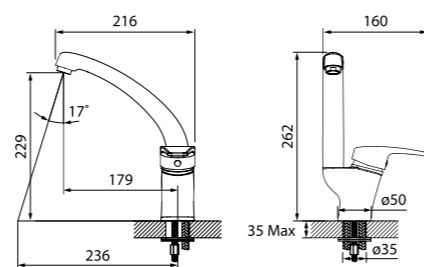

- Угол поворота излива: 360°
- В комплекте: гибкая подводка, крепеж, пластиковая проставка для надежной фиксации смесителя на мойке
- Материал: нержавеющая сталь

- В комплекте: шланг, вытяжная лейка, гибкая подводка, крепеж, пластиковая проставка для надежной фиксации смесителя на мойке

- Силиконовый аэратор
- Угол поворота излива: 360°
- В комплекте: гибкая подводка, крепеж

- В комплекте: выдвижная лейка, гибкая подводка, крепеж

- Силиконовый аэратор
- Угол поворота излива: 360°
- В комплекте: гибкая подводка, крепеж

- Силиконовый аэратор
- Кран-буксы: керамические с углом поворота 180°
- Безвинтовая фиксация ручек
- Угол поворота излива: 360°
- В комплекте: гибкая подводка, крепеж

- Силиконовый аэратор
- Кран-буксы: керамические с углом поворота 180°
- Безвинтовая фиксация ручек
- Угол поворота излива: 360°
- В комплекте: гибкая подводка, крепеж

Особое преимущество:

Выдвижная лейка, 2 режима рассеивания струй (в смесителе K01SBP0i05)