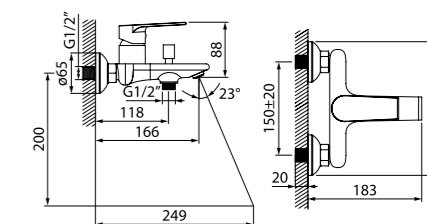

- Силиконовый аэратор
- В комплекте: гибкая подводка, крепеж

Смеситель для ванны EDISB00i02WA

ХИТ ПРОДАЖ

- Силиконовый аэратор
- Дивертор: вытяжной фиксируемый
- В комплекте: эксцентрики с отражателями, крепеж