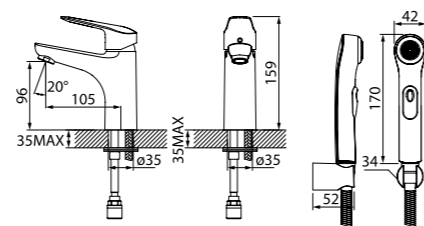

ХИТ ПРОДАЖ

- В комплекте: эксцентрики, отражатели

ХИТ ПРОДАЖ

- Силиконовый аэратор
- Керамический дивертор
- В комплекте: усиленный шланг из нержавеющей стали 1,5 м с защитой от перекручивания, лейка (1 режим: Rain, Ø85 мм), настенный держатель для лейки

ХИТ ПРОДАЖ

- Силиконовый аэратор
- Керамический дивертор
- В комплекте: усиленный шланг из нержавеющей стали 1,5 м с защитой от перекручивания, лейка (1 режим: Rain, Ø85 мм), настенный держатель для лейки

- Силиконовый аэратор
- Угол поворота излива: 360°
- В комплекте: гибкая подводка, крепеж, пластиковая проставка для надежной фиксации смесителя на мойке

- Силиконовый аэратор
- В комплекте: гибкая подводка, крепеж, гигиеническая лейка, держатель лейки с креплением, усиленный шланг из нержавеющей стали 1,5 м с защитой от перекручивания

- Силиконовый аэратор
- В комплекте: гибкая подводка, крепеж

Мягкие линии и плавные переходы смесителей коллекции Vane придадут роскошь любому интерьеру. Первенство в этой серии отдано простоте и сдержанности.

- Силиконовый аэратор
- Дивертор: под изливом, вытяжной фиксируемый
- В комплекте: эксцентрики с отражателями, крепеж
- Увеличенное никель-хромовое покрытие

- Силиконовый аэратор
- Керамический дивертор
- В комплекте: излив, смеситель, лейка для душа (1 режим: Rain, Ø85 мм), держатель лейки, усиленный шланг из нержавеющей стали 1,5 м с защитой от перекручивания, гибкая подводка, комплект крепления, гибкий шланг

- В комплекте: эксцентрики с отражателями

Создайте гармоничный интерьер ванной комнаты: