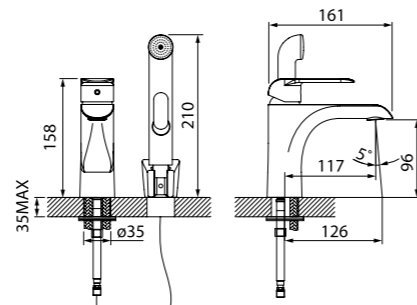

Смеситель для умывальника с гигиеническим душем CALSB00i08

- Скрытый силиконовый аэратор с функцией регулировки потока воды
- гибкая подводка, комплект крепежа, гигиеническая лейка, настенный держатель, душевой шланг из ПВХ в оплетке из нержавеющей стали