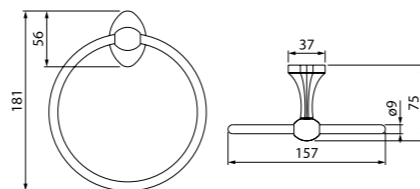

- Материал: сплав металлов
- Цвет: хром
- Увеличенное никель-хромовое покрытие
- В комплекте: крепеж