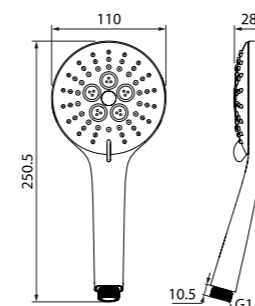

- Материал: ABS-пластик
- Размер: Ø110 мм
- 3 режима (Rain, Massage, Rain&Massage)