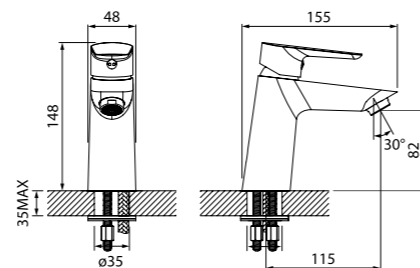

Смеситель Cloud с золотом придаст роскошь интерьеру. Эргономические особенности смесителя обеспечивают легкость и стабильность в использовании.

- Цвет: белый/золото
- Siliconовый аэратор
- В комплекте: гибкая подводка, крепеж

- Цвет: белый/золото
- Siliconовый аэратор
- Керамический дивертор
- В комплекте: эксцентрики с отражателями, ручная лейка (3 режима), шланг из ПВХ в оплетке из нержавеющей стали, настенный держатель для лейки

- Цвет: белый/золото
- Siliconовый аэратор
- Керамический дивертор
- В комплекте: шланг из ПВХ в оплетке из нержавеющей стали 2 м в цвете желтое золото, лейка (3 режима), эксцентрики

- Цвет: белый/золото
- Siliconовый аэратор
- Угол поворота излива: 360°
- В комплекте: эгибкая подводка, крепеж

- Цвет: белый/золото
- Siliconовый аэратор
- Керамический дивертор
- В комплекте: верхняя лейка (1 режим, Ø220 мм, ABS-пластик, цвет: золото/белый); ручная лейка (3 режима, Ø110 мм, ABS-пластик, цвет: золото/белый); держатель для ручной лейки (ABS-пластик, цвет: золото; 3-х режимный керамический дивертор); шланг из ПВХ в оплетке из нержавеющей стали (1,5 м, цвет: золото); штанга для душа с функцией регулировки по высоте (нержавеющая сталь, цвет: золото)

Создайте гармоничный интерьер ванной комнаты:

Мебель для ванной комнаты Cloud стр. 121

Подвесной унитаз Cloud стр. 155