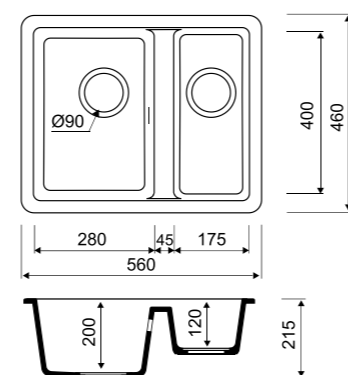

- Размер мойки: 560x460 мм, глубина чаши: 200 мм, 200 мм
- Материал Granucryl
- Перелив на чаше
- В комплекте: сифон, выпуск 3 1/2", клапан-автомат, крепления, шаблон выреза
- Для шкафа шириной от 60 см