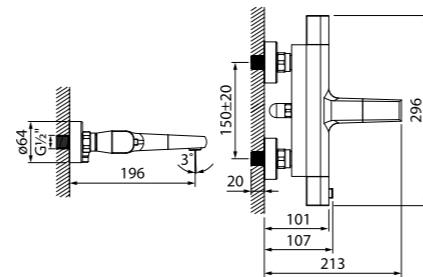

UNITERM — РАБОТАЕТ, КАК НИ КРУТИ

Смеситель с термостатом — современный продукт, привносящий максимум комфорта в привычную процедуру принятия душа. Он позволяет сэкономить время на настройке нужной температуры воды при каждом включении, при этом полностью защищает от ожогов и прочих неожиданностей, связанных с перепадами давления и температуры воды в сети.

Традиционно в России горячая вода подключается справа, а холодная — слева. По европейским же нормам, наоборот, слева — горячая вода, справа — холодная. Не все европейские производители учитывают эту особенность при поставке термостатических смесителей на российский рынок, вследствие чего у конечного потребителя могут возникать проблемы при подключении такого смесителя — при несоблюдении полярности «горячая – холодная» термостат просто не работает. При этом далеко не каждый потребитель знает порядок расположения подключений ХВС/ГВС в своем доме.

Универсальный термостат Uniterm (патент № 163729 на смеситель UNISB00i74WA) позволяет решить эту проблему — благодаря симметрии корпуса смесителя, а также поворотным на 360° изливу и выходу на лейку он работает абсолютно при любом расположении розеток ХВС/ГВС в любом доме!

Смеситель для ванны с термостатом UNISB02i74WA

- В комплекте: эксцентрики с отражателями, крепеж

Смеситель для ванны с верхним душем и термостатом универсальный UNISBBTi06

- В комплекте: душевой шланг из ПВХ в оплетке из нержавеющей стали, лейка (1 режим: Rain), эксцентрики и отражатели

Смеситель для душа с термостатом универсальный UNISB00i75

- В комплекте: эксцентрики и отражатели
- Поворотный выход для душевого шланга

Особые преимущества:

Вращающийся выход на шланг 180°

Поворотный носик излива 180°