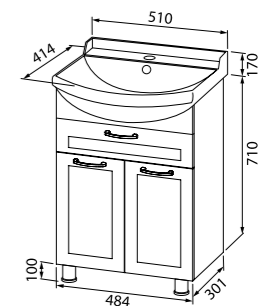

Коллекция мебели для ванной комнаты Kantri — это воплощение спокойствия, уюта и размеренного образа жизни. Дизайн в стиле ретро: фрезеровка, бронзовые ручки с орнаментом, фрезерованные фасады и мягкий бежевый цвет идеально дополняют ретро-образ коллекции.

Состав коллекции: