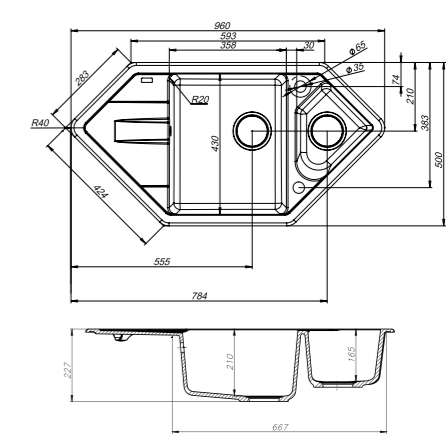

V26B965i87
Цвет: черный

V27G965i87
Цвет: серый

V28P965i87
Цвет: песок

V29S965i87
Цвет: сафари

V30W965i87
Цвет: белый

V36C965i87
Цвет: шоколад

- Размер мойки: 780x500 мм, размер чаши: 360x430 мм, глубина чаши: 210 мм
- Материал Granucryl
- Перелив на чаше
- Отверстие под смеситель
- В комплекте: сифон, выпуск 3 1/2", клапан-автомат, крепления, шаблон выреза 758x478 мм
- Для шкафа шириной от 50 см