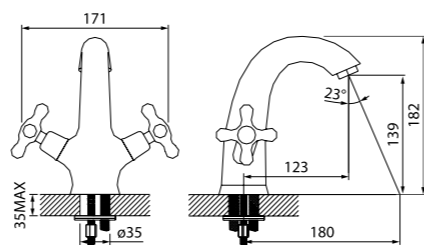

- Силиконовый аэратор
- Кран-буксы: керамические с углом поворота 180°
- В комплекте: гибкая подводка, крепеж