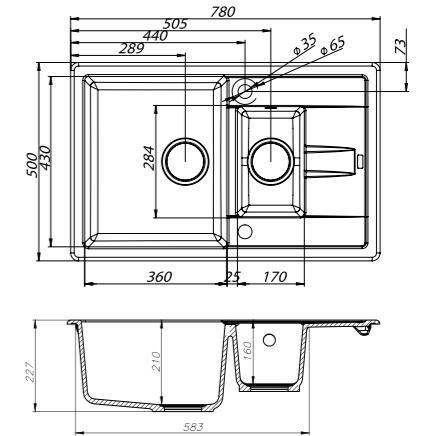

Мойки Vane G — коллекция, в которой запоминающийся дизайн, основанный на подчеркнуто строгих геометрических формах и оригинальном рисунке крыла, дополнен превосходной функциональностью. В серии представлены несколько совершенно разных моделей различной формы и функционала, что позволяет выбрать удобную и красивую мойку, идеально удовлетворяющую эстетическим и практичным потребностям современной кухни.

- Размер мойки: 780x500 мм; размер чаш: 360x430 мм, 170x284 мм; глубина чаш: 210 мм, 160 мм
- Материал Granucryl
- Перелив на чаше
- Отверстие под смеситель
- В комплекте: сифон, выпуск 3 1/2", клапан-автомат, крепления, шаблон выреза 758x478 мм
- Для шкафа шириной от 65 см

- Размер мойки: 570x500 мм, размер чаши: 500x360 мм, глубина чаши: 210 мм
- Материал Granucryl
- Перелив на чаше
- Отверстие под смеситель
- В комплекте: сифон, выпуск 3 1/2", клапан-автомат, крепления, шаблон выреза 544x474 мм
- Для шкафа шириной от 60 см

- Размер мойки: 780x500 мм; размер чаш: 360x430 мм, 320x350 мм; глубина чаш: 210 мм
- Материал Granucryl
- Перелив на чаше
- Отверстие под смеситель
- В комплекте: сифон, выпуск 3 1/2", клапан-автомат, крепления, шаблон выреза 754x474 мм
- Для шкафа шириной от 80 см

- Размер мойки: 620x500 мм, размер чаши: 360x430 мм, глубина чаши: 210 мм
- Материал Granucryl
- Перелив на чаше
- Отверстие под смеситель
- В комплекте: сифон, выпуск 3 1/2", клапан-автомат, крепления, шаблон выреза 598x478 мм
- Для шкафа шириной от 50 см

- Угловая мойка
- Размер мойки: 960x500 мм; размер чаш: 360x430 мм, 255x205 мм; глубина чаш: 210 мм, 165 мм
- Материал Granucryl
- Перелив на чаше
- Отверстие под смеситель
- В комплекте: сифон, выпуск 3 1/2", клапан-автомат, крепления, шаблон выреза 934x478 мм
- Для шкафа шириной от 75 см