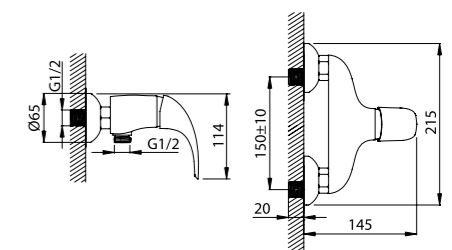

Смеситель для ванны
с длинным изливом
LEASBL2i10WA

- Силиконовый аэратор
- Керамический дивертор
- Длина излива: 350 мм
- В комплекте: эксцентрики с отражателями, крепеж

Смеситель для душа
LEASB00i03WA

- Силиконовый аэратор
- В комплекте: эксцентрики с отражателями