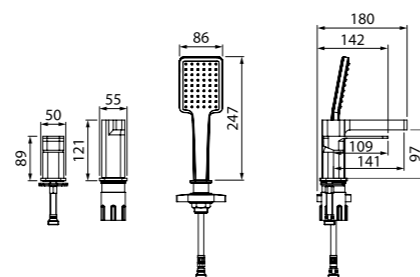

- Поворотный излив имеет скрытый керамический дивертор — он срабатывает, когда излив поворачивается
- Цвет: хром
- В комплекте: шланг из ПВХ в оплетке из нержавеющей стали 2 м в цвете «хром», лейка для душа (1 режим), эксцентрики