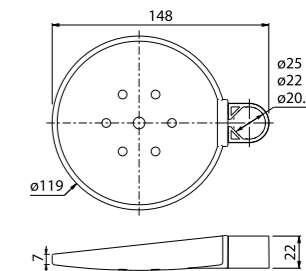

Мыльница на стойку для душа

Мыльница на стойку для душа
(универсальная) 070CP00i53

- Цвет: хром
- Материал: ABS-пластик с хромированным покрытием
- Размер: Ø119 мм
- В комплекте: 3 адаптера для всех распространенных размеров стоек (20,6 мм, 22 мм, 25 мм)
- Легкая установка