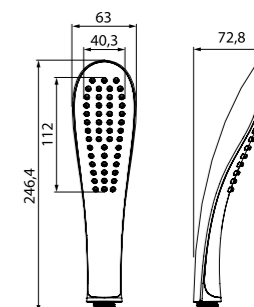

Лейка для душа
0703F00i18

- Материал: ABS-пластик
- Размер: Ø110 мм
- 3 режима (Rain, Massage, Rain&Massage)

Лейка для душа
0201F00i18

- Материал: ABS-пластик
- Цвет: белый
- Размер: 63x246 мм
- 1 режим (Rain)