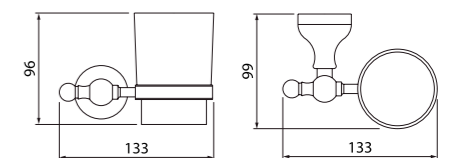

- Материал: матовое стекло, сплав металлов
- Цвет: хром
- Уплотнительная прокладка
- Увеличенное никель-хромовое покрытие
- В комплекте: крепеж