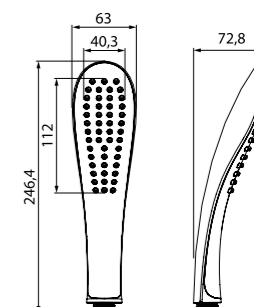

- Материал: ABS-пластик
- Цвет: черный
- Размер: 63x246 мм
- 1 режим (Rain)