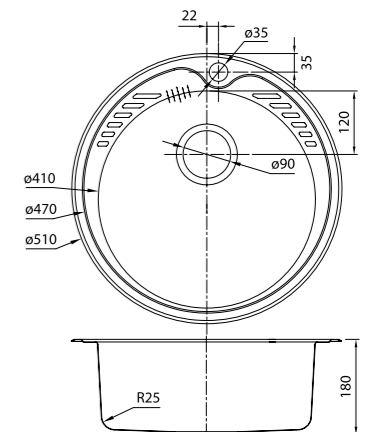

- Диаметр мойки: 510 мм
- Толщина стали: 0,8 мм
- Перелив на чаше
- Глубина чаши: 180 мм
- Отверстие под смеситель
- Уплотнительная прокладка и комплект креплений
- Для шкафа шириной от 45 см

Артикул
SUN51P0i77
SUN51S0i77

Поверхность
Полированная
Шелк