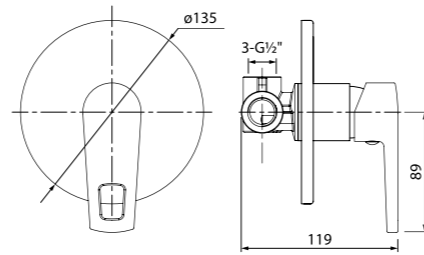

- Увеличенное никель-хромовое покрытие