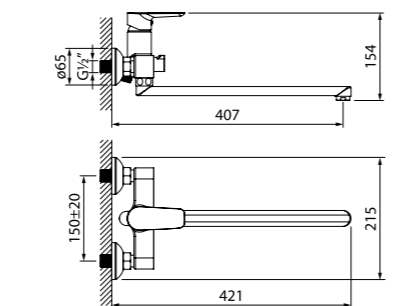

- Цвет: белый/хром
- Силиконовый аэратор
- Керамический дивертор
- В комплекте: эксцентрики с отражателями, крепеж