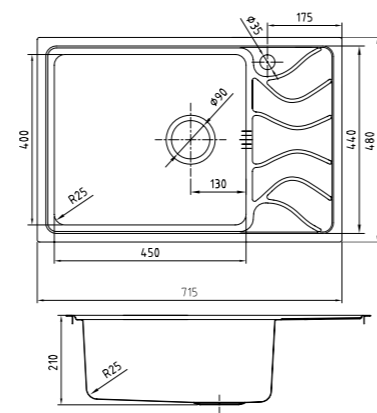

Артикул	Поверхность	Чаша слева	Чаша справа
REE71SLi77		•	
REE71SRi77	Шелк		•