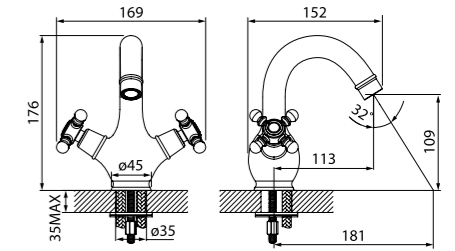

Смеситель для умывальника SAMSB00i01

- Siliconовый аэратор
- Кран-буксы: керамические с углом поворота 180°
- В комплекте: гибкая подводка, крепеж

Смеситель для умывальника SAMBR00i01

- Устойчивое к истиранию медно-никелевое покрытие
- Цвет: бронза
- Siliconовый аэратор
- Кран-буксы: керамические с углом поворота 180°
- В комплекте: гибкая подводка, крепеж