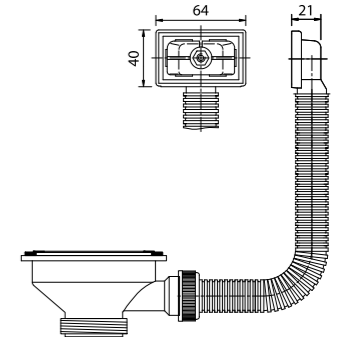

Оригинальный рисунок крыла моек в коллекции Reeva напоминает речные волны. Исключительно малый радиус закругления углов и увеличенная глубина чаши 210 мм позволяют вмещать даже габаритную посуду. А благодаря толщине стали 0,9 мм мойки коллекции Reeva более прочные и устойчивые к внешним воздействиям.

- Выпуск для кухонной мойки с переливом 3 1/2"
- Материал: полипропилен
- В комплекте: корзина из нержавеющей стали, прокладки (для установки на прямоугольную или круглую чашу)

- Комплект выпусков для двухчашевой кухонной мойки: один выпуск с переливом 3 1/2", второй выпуск — без перелива
- Материал: полипропилен
- В комплекте: 2 корзины из нержавеющей стали, 2 прокладки (для установки на прямоугольную или круглую чашу), соединительные трубки, отвод для подключения к стиральной или посудомоечной машине

- Размер мойки: 615x480 мм
- Толщина стали: 0,9 мм
- Перелив на чаше
- Глубина чаши: 210 мм
- Отверстие под смеситель
- Уплотнительная прокладка и комплект креплений
- Для шкафа шириной от 45 см

Артикул	Поверхность	Чаша слева	Чаша справа
REE61SLi77		•	
REE61SRi77	Шелк		•

- Размер мойки: 715x480 мм
- Толщина стали: 0,9 мм
- Перелив на чаше
- Глубина чаши: 210 мм
- Отверстие под смеситель
- Уплотнительная прокладка и комплект креплений
- Для шкафа шириной от 50 см

Артикул	Поверхность	Чаша слева	Чаша справа
REE71SLi77		•	
REE71SRi77	Шелк		•