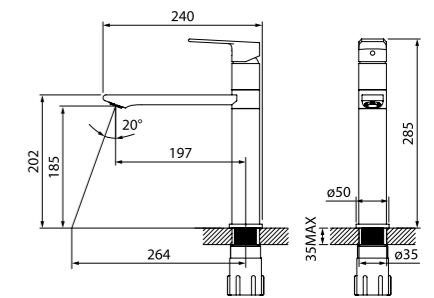

- Силиконовый аэратор
- Угол поворота излива: 360°
- В комплекте: гибкая подводка, крепеж, пластиковая проставка для надежной фиксации смесителя на мойке