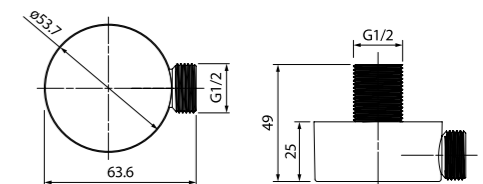

- Материал: латунь
- Цвет: хром
- Хромоникелевое покрытие