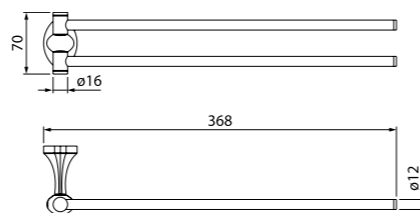

- Материал: сплав металлов
- Цвет: хром
- Увеличенное никель-хромовое покрытие
- В комплекте: крепеж