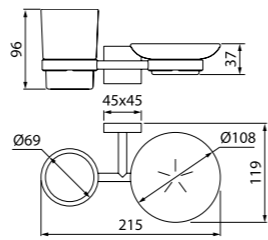

- Материал: латунь, матовое стекло
- Цвет: хром
- Уплотнительная прокладка
- Увеличенное никель-хромовое покрытие
- В комплекте: крепеж

- Материал: латунь
- Цвет: хром
- Увеличенное никель-хромовое покрытие
- В комплекте: крепеж

ХИТ ПРОДАЖ

- Материал: латунь
- Цвет: хром
- Увеличенное никель-хромовое покрытие
- В комплекте: крепеж

- Материал: латунь
- Цвет: хром
- Увеличенное никель-хромовое покрытие
- В комплекте: крепеж

ХИТ ПРОДАЖ

- Материал: латунь, матовое стекло
- Цвет: хром
- Увеличенное никель-хромовое покрытие
- В комплекте: крепеж

- Материал: латунь, матовое стекло
- Цвет: хром
- Уплотнительная прокладка
- Увеличенное никель-хромовое покрытие
- В комплекте: крепеж

ХИТ ПРОДАЖ

- Материал: латунь
- Цвет: хром
- Увеличенное никель-хромовое покрытие
- В комплекте: крепеж

ХИТ ПРОДАЖ

- Материал: латунь
- Цвет: хром
- Увеличенное никель-хромовое покрытие
- В комплекте: крепеж

ХИТ ПРОДАЖ

- Материал: латунь
- Цвет: хром
- Увеличенное никель-хромовое покрытие
- В комплекте: крепеж

Создайте гармоничный интерьер ванной комнаты:

Смесители Edifice
стр. 53

Мебель для ванной комнаты Edifice
стр. 129

Унитаз-компакт Edifice
стр. 149

Душевой гарнитур с верхней лейкой Edifice
стр. 191