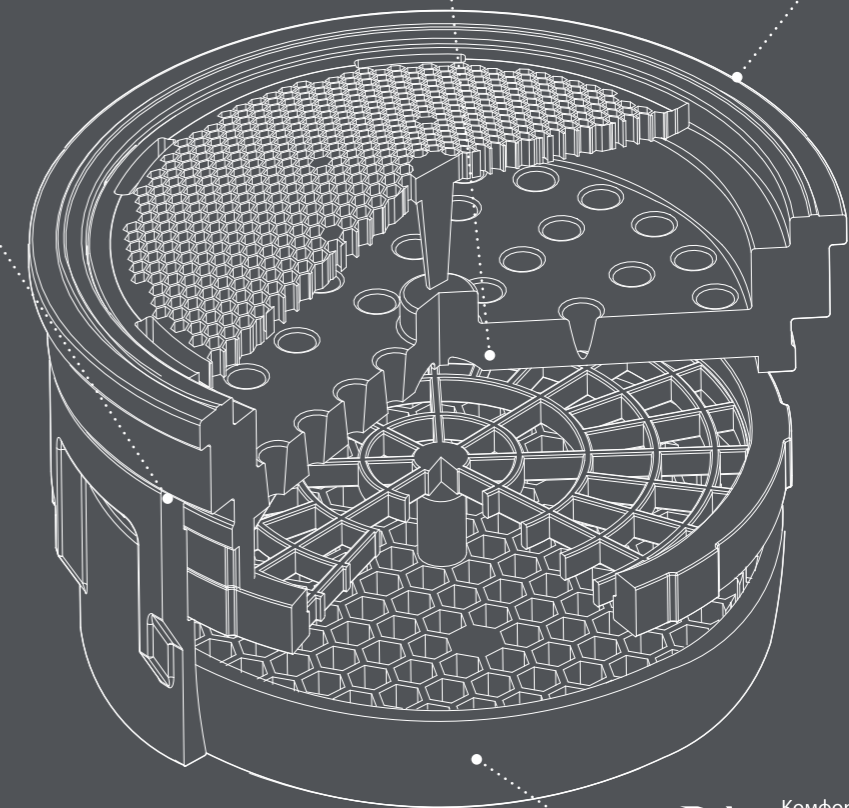

РЕГУЛИРОВКА НАКЛОНА СТРУИ

Комфортное направление струи воды одним движением пальца благодаря поворотному аэратору (в коллекциях Calipso и Slide).

Для кухни

≈18 л/мин — оптимальный расход воды при **мытье посуды**.

Для умывальника

≈14 л/мин — оптимальный расход воды при **мытье рук**.

Для ванны

≈22 л/мин — оптимальный расход воды при **принятии ванны**.