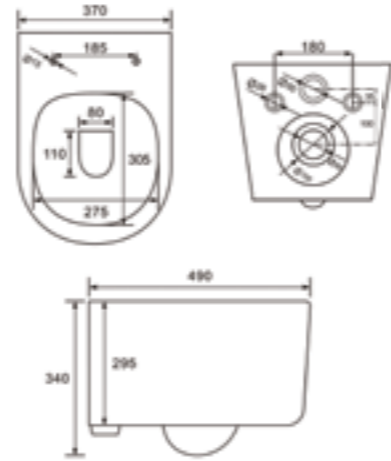

Создайте гармоничный интерьер ванной комнаты: ●.....

Смесители Vibe
стр. 38