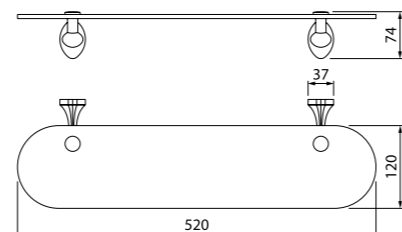

- Материал: матовое стекло, сплав металлов
- Цвет: хром
- Увеличенное никель-хромовое покрытие
- В комплекте: крепеж