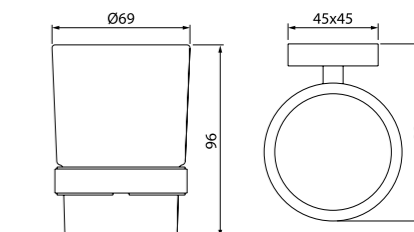

- Материал: латунь, матовое стекло
- Цвет: хром
- Уплотнительная прокладка
- Увеличенное никель-хромовое покрытие
- В комплекте: крепеж