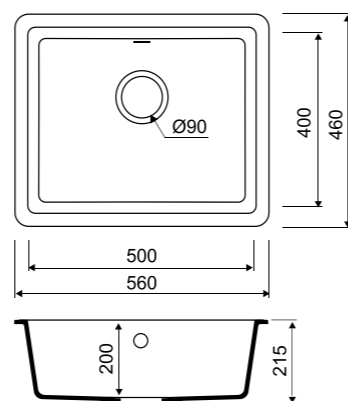

- Размер мойки: 560x460 мм, глубина чаши: 125 мм
- Материал Granucryl
- Перелив на чаше
- В комплекте: сифон, выпуск 3 1/2", клапан-автомат, крепления, шаблон выреза
- Для шкафа шириной от 60 см