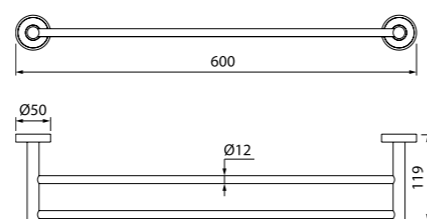

- Материал: латунь
- Цвет: белый/хром
- Увеличенное никель-хромовое покрытие
- В комплекте: крепеж

Создайте гармоничный интерьер ванной комнаты:

Смесители Calipso
стр. 51

Мебель для ванной комнаты Calipso
стр. 123

Унитаз-компакт Calipso
стр. 148

Душевой гарнитур Calipso
стр. 192