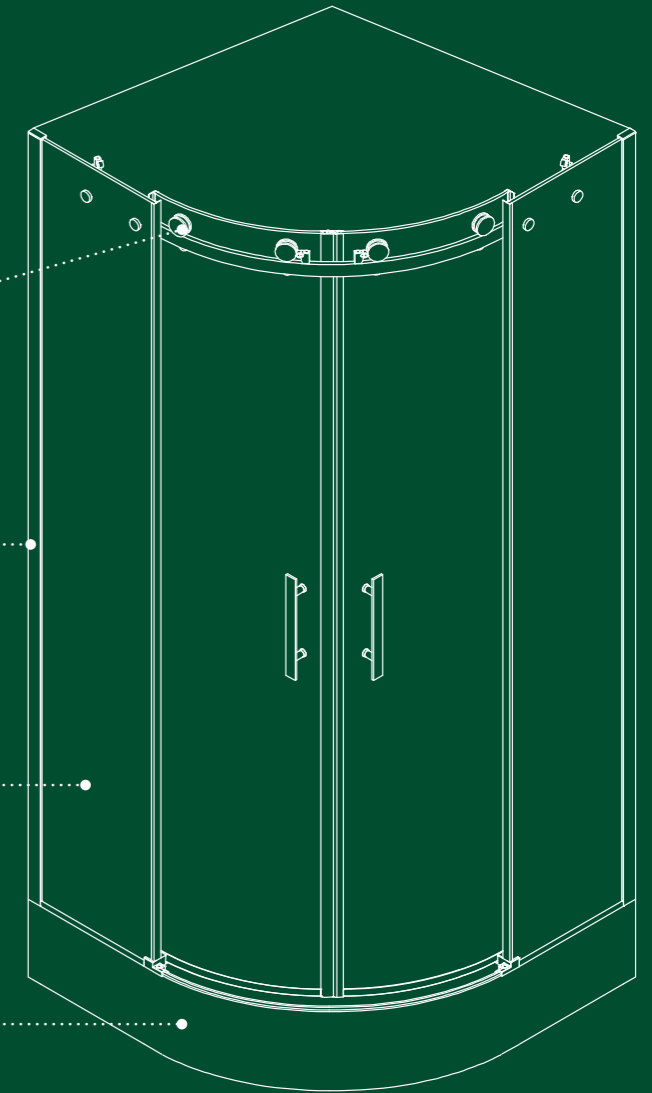

Душевые ограждения — удобство и функциональность

НАДЕЖНЫЕ
ПЕТЛИ

Латунные петли обеспечивают длительный срок службы кабин IDDIS®.

ПЛАВНЫЙ
И ТИХИЙ
ХОД ДВЕРЕК

Благодаря продуманной конструкции профиля и надежным стальным роликам дверки двигаются плавно и бесшумно в течение всего срока службы.

КРЕПЛЕНИЕ НА
НЕРОВНЫЕ
СТЕНЫ

Алюминиевый профиль в душевых ограждениях IDDIS® нивелирует неровность стен до 20 мм.

УДАРОПРОЧНОЕ
СТЕКЛО

Закаленное стекло выдерживает случайные удары, что делает душевые ограждения IDDIS® надежными и безопасными в каждомдневном использовании.

УДОБСТВО
ОБСЛУЖИВАНИЯ

Съемный экран поддона обеспечивает удобный доступ к сифону под кабиной для обслуживания.

ПЛАВНЫЙ
ХОД ДВЕРЕК

Благодаря продуманной конструкции профиля и надежным стальным роликам дверки двигаются плавно и бесшумно в течение всего срока службы.

ЛЕГКАЯ УБОРКА
И УХОД

Дверки душевых ограждений IDDIS® легко снимаются и устанавливаются для упрощения процесса уборки.

НАДЕЖНАЯ
КОНСТРУКЦИЯ

Алюминиевый профиль повышенной прочности обеспечивает стабильность и надежность всей конструкции душевых ограждений IDDIS®.

2
ГОДА
ГАРАНТИЯ

Гарантия на душевые ограждения IDDIS® составляет 2 года.