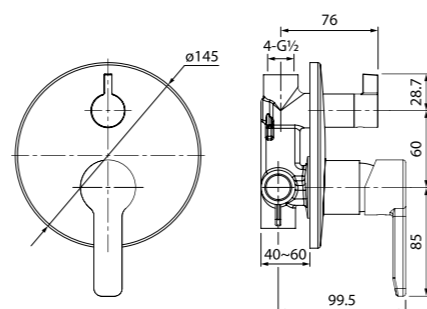

Встраиваемый смеситель с гигиеническим душем 003SBR0i08

- Крючок для полотенца
- Однозахватный
- В комплекте: шланг из ПВХ в оплетке из нержавеющей стали 1.2 м, гигиеническая лейка из ABS-пластика

Встраиваемый смеситель с гигиеническим душем 003BLR0i08