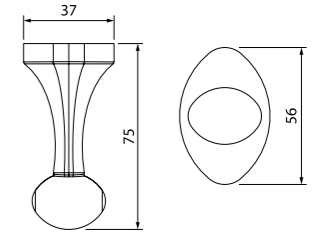

- Материал: сплав металлов, хром
- Цвет: хром
- Увеличенное никель-хромовое покрытие
- В комплекте: крепеж