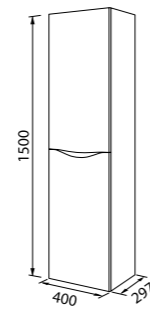

Создайте гармоничный интерьер ванной комнаты:

Смесители Cloud
стр. 24

Подвесной унитаз Cloud
стр. 155

Стильная мебель Calipso станет украшением любой ванной. Оригинальные формы тумбы и каплевидное зеркало с сенсорной LED-подсветкой, большая раковина, открытые полки и выдвижные ящики делают мебель очень удобной и вместительной. Пенал имеет стеклянные полки с надёжными фиксаторами.

Состав коллекции:

ХИТ
ПРОДАЖ