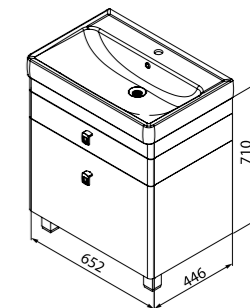

Создайте гармоничный интерьер ванной комнаты:

Смесители Calipso
стр. 51

Унитаз-компакт Calipso
стр. 148

Подвесной унитаз Calipso
стр. 154

Душевой гарнитур с верхней лейкой Calipso
стр. 192

Лейка для душа Calipso
стр. 197

Аксессуары для ванной комнаты Calipso
стр. 221

Carlow — классическая коллекция мебели, включающая в себя удобную тумбу с умывальником, зеркало с зоной хранения, компактный пенал. Изюминка серии — выдвижной ящик, декорированный массивом натурального дерева, который делает общий вид стильным и оригинальным.

Состав коллекции: