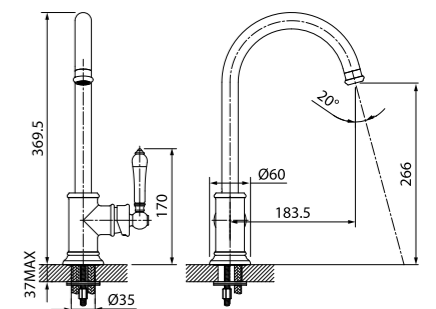

- Керамическая ручка
- Силиконовый аэратор
- В комплекте: гибкая подводка, крепеж