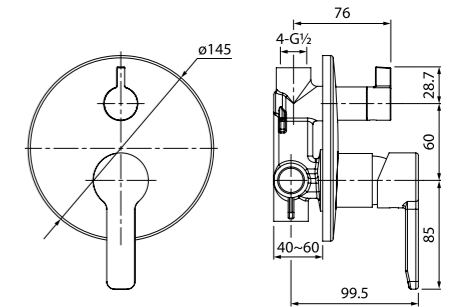

ХИТ ПРОДАЖ

- Керамический дивертор
- Увеличенное никель-хромовое покрытие