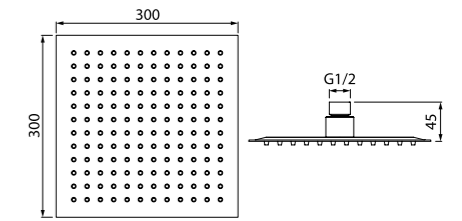

- Материал: нержавеющая сталь (тонкая)
- Размер: 300x300 мм
- Цвет: серая лицевая пластина, темно-серые форсунки