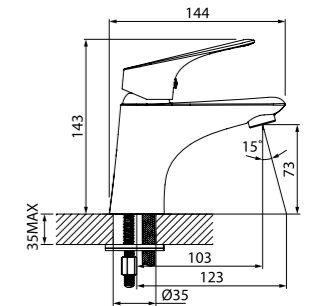

- Силиконовый аэратор
- В комплекте: гибкая подводка, крепеж