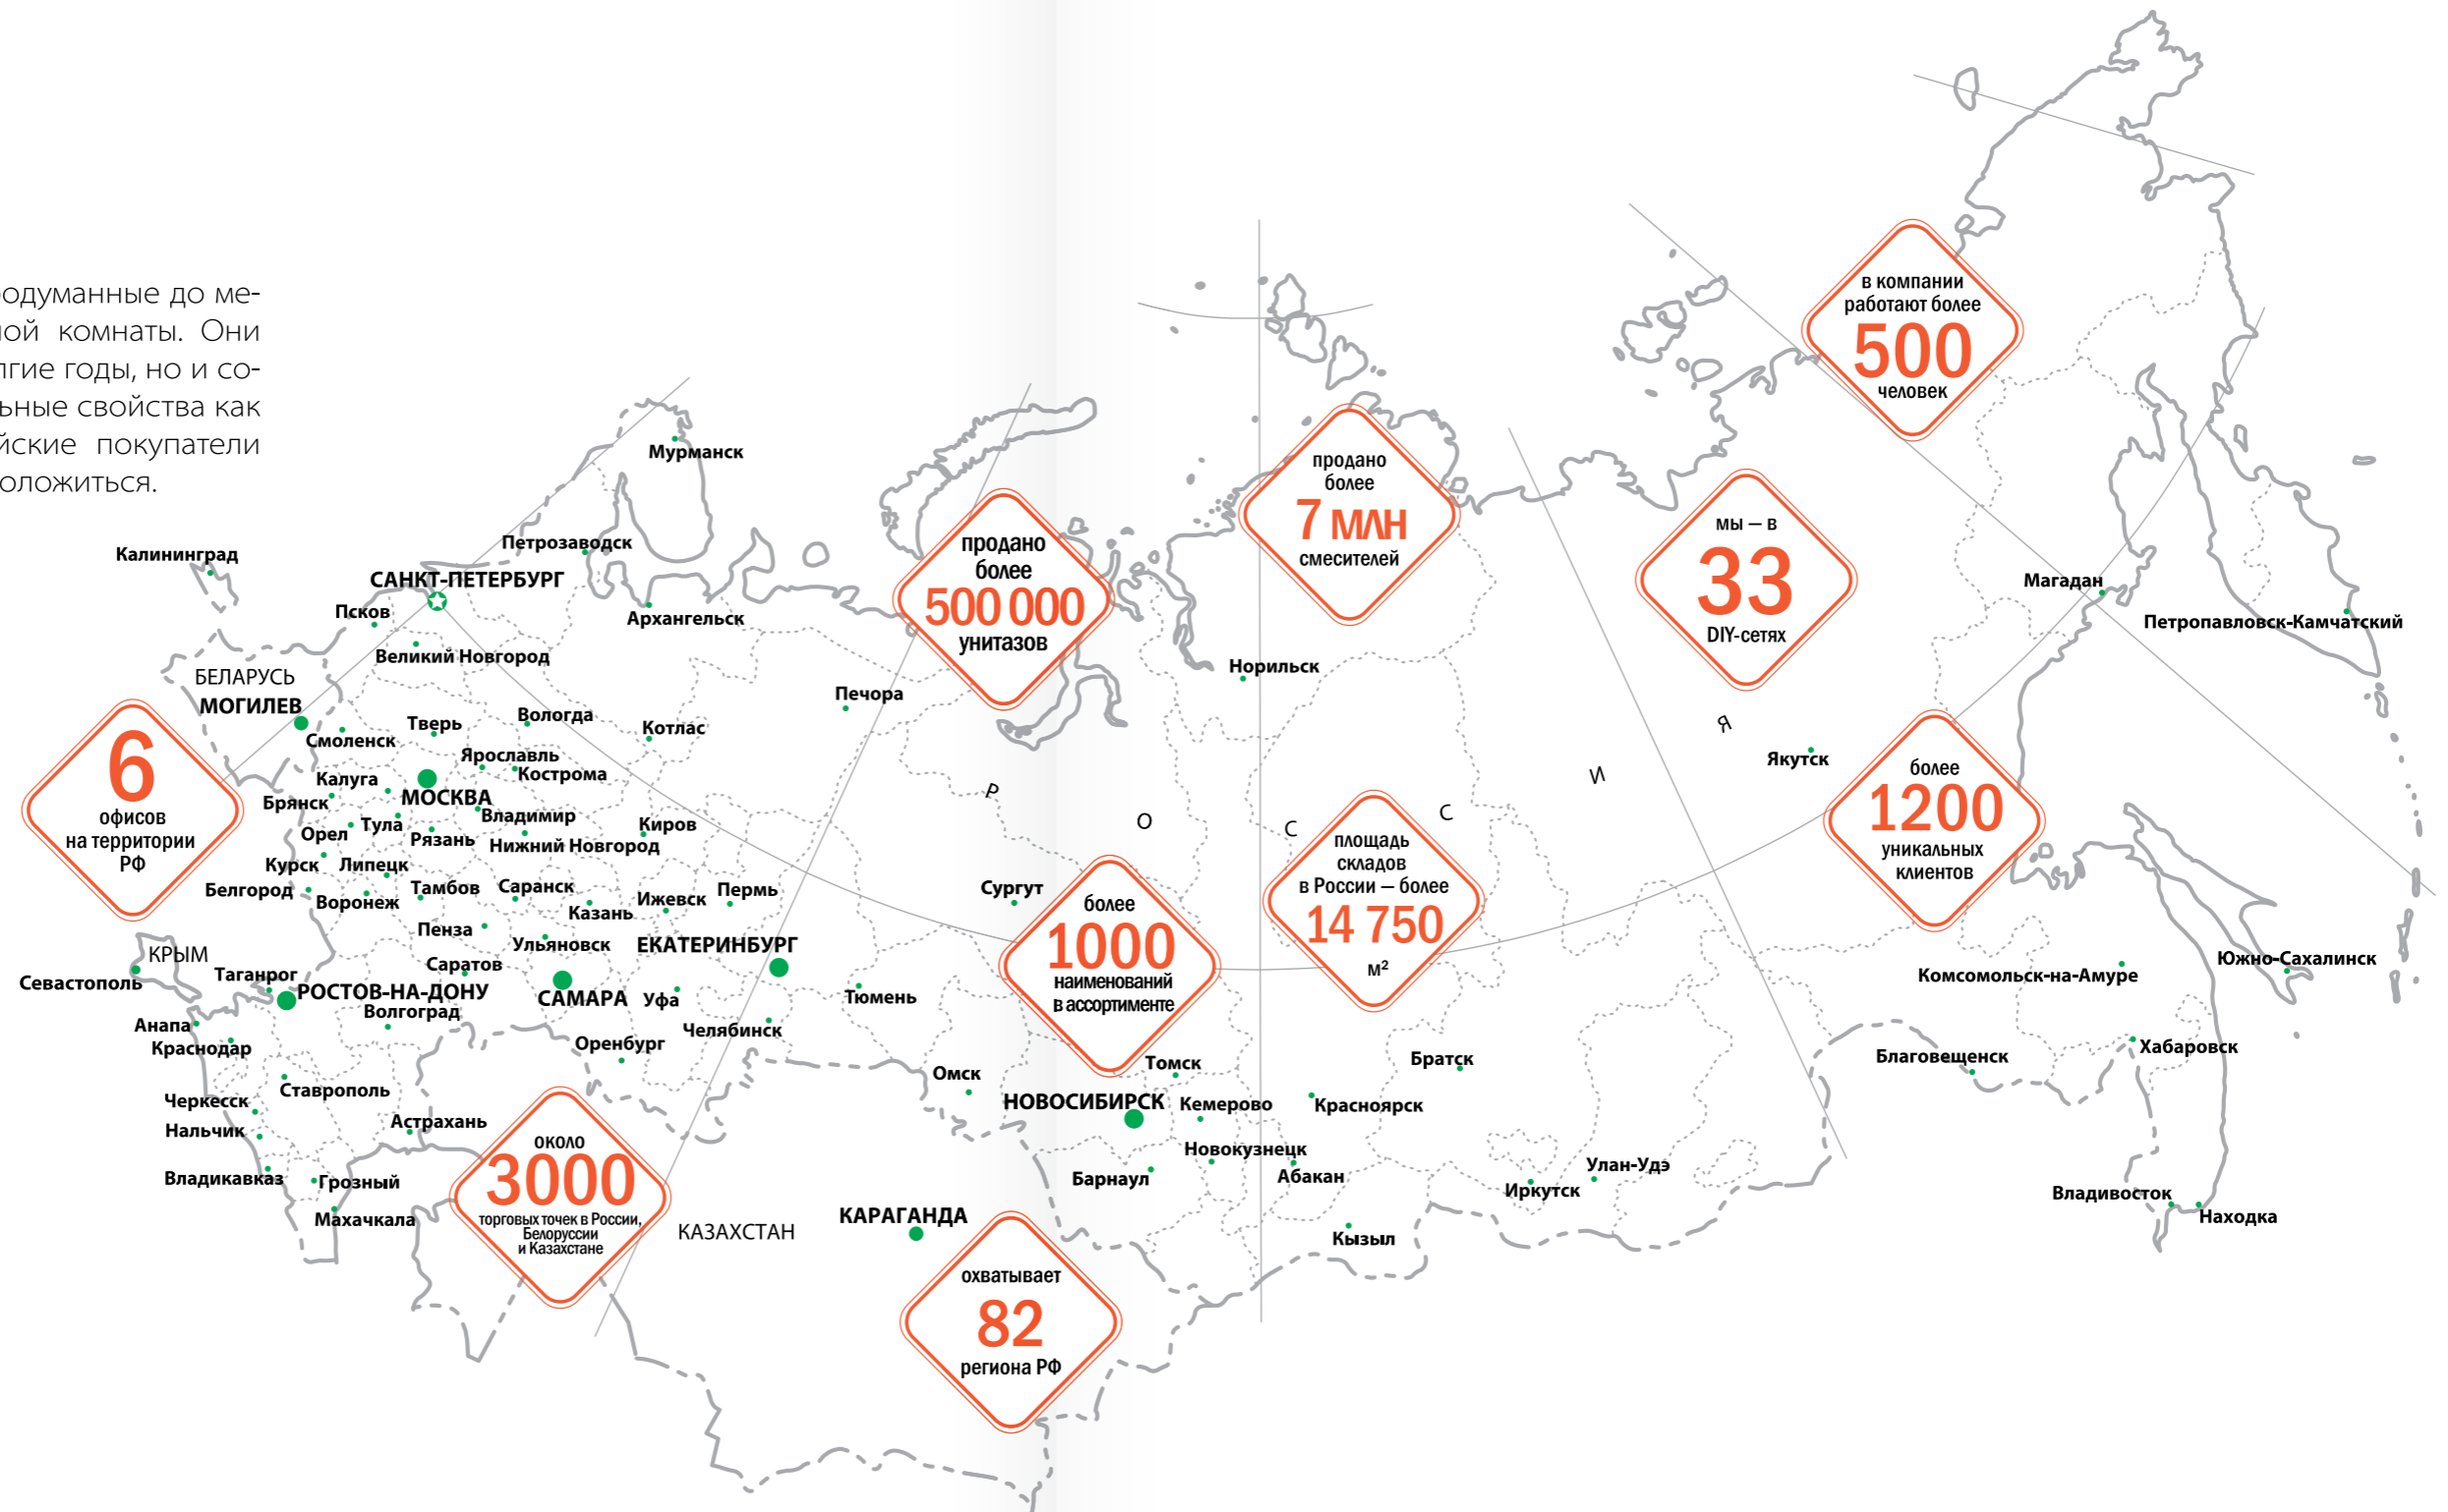

IDDIS® — надежные и продуманные до мелочей товары для ванной комнаты. Они не только прослужат долгие годы, но и сохранят свои первоначальные свойства как в день покупки. Российские покупатели знают: на IDDIS® можно положиться.

Удобный и комфортный дом

Сантехника и товары для ванной IDDIS® технически продуманны, благодаря чему удобны, приятны и необременительны в ежедневном использовании. Легкие в уходе и простые в обслуживании, они подходят для всей семьи. Эргономичный дизайн продукции обеспечивает дополнительный комфорт.

Продуманность до мелочей

Большинство продуктов IDDIS® — сложные технические устройства со скрытыми «закадровыми» характеристиками. Особое внимание уделяется разработке тех, что определяют надежность продукта: они продуманны до мелочей. Постоянное улучшение продукции — один из главных принципов работы.

Разработку продукта осуществляют инженеры компании в Санкт-Петербурге. В ней также участвуют профессиональные сантехники, ежедневно устанавливающие и обслуживающие бытовые системы водоснабжения.

Надежный продукт, который протестирован жизнью

Собственные стандарты качества SKL Group® и неукоснительное следование им гарантируют высокое качество продукции. Специфика непростых российских условий эксплуатации, заложенная в продукт, изучение потребностей потребителей и использование обратной связи от них делают продукцию IDDIS® актуальной и востребованной.

Этот экспертный опыт и знания, накопленные за 15 лет работы на российском рынке сантехники, позволяют создавать надежный продукт — продукт, который протестирован жизнью.

Забота о потребителях

Всем покупателям IDDIS® гарантирована профессиональная поддержка по вопросам установки и эксплуатации продукции в течение всего срока службы. Ответственное выполнение гарантийных и сервисных обязательств, открытость для вопросов и обращений вот уже 15 лет обеспечивают доверие потребителей.