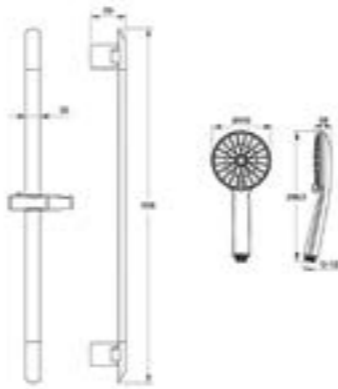

- Штанга: 694 мм, нержавеющая сталь
- Лейка для душа: ABS-пластик, Ø115 мм, (5 режимов: Rain, Massage, Rain&Massage, Mist, Aquastop)
- Гибкий шланг: 1,5 м, ПВХ
- В комплекте: крепления к стене, держатель лейки
- Поворотные крепления