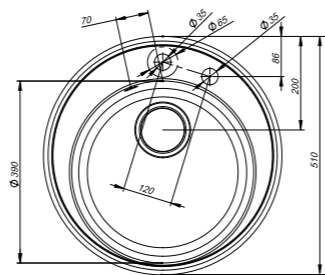

- Размер мойки: 510 мм, диаметр чаши: 390 мм, глубина чаши: 210 мм
- Материал Granucryl
- Перелив на чаше
- Отверстие под смеситель
- В комплекте: сифон, выпуск 3 1/2", клапан-автомат, крепления, шаблон выреза: Ø480 мм
- Для шкафа шириной от 45 см