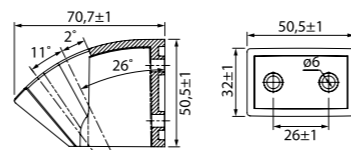

- Цвет: бронза
- Материал: ABS-пластик
- Функция: регулировка наклона
- 2 фиксированных положения лейки
- В комплекте: крепления