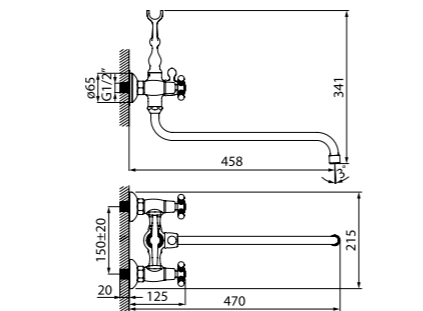

Смеситель для ванны с длинным изливом SAMSBL2i10

- Siliconовый аэратор
- Кран-буксы: керамические с углом поворота 180°
- Длина излива: 400 мм
- Дивертор: керамический
- В комплекте: усиленный шланг из нержавеющей стали 1,5 м с защитой от перекручивания; держатель для лейки на корпусе (поворотный); ретро-лейка для душа (80 мм, 3 режима: Rain, Massage, Rain&Massage)