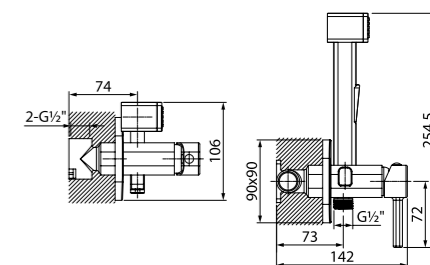

НОВИНКА

- Крючок для полотенца
- Однозахватный
- Матовый черный
- В комплекте: шланг из ПВХ 1.2 м, гигиеническая лейка из ABS-пластика

Встраиваемый смеситель с гигиеническим душем 004SBS0i08

- Крючок для полотенца
- Однозахватный
- В комплекте: шланг из ПВХ в оплетке из нержавеющей стали 1.2 м, гигиеническая лейка из ABS-пластика