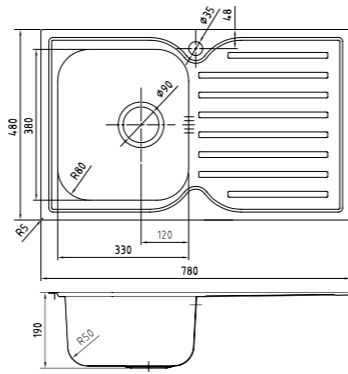

- Размер мойки 780x480 мм
- Толщина стали: 0,8 мм
- Перелив на чаше
- Глубина чаши 190 мм
- Отверстие под смеситель
- Уплотнительная прокладка и комплект креплений
- Для шкафа шириной от 45 см

Артикул	Поверхность	Чаша слева	Чаша справа
STR78SLI77	Шелк	●	
STR78SRI77			●

В коллекции Arro представлены функциональные мойки, выполненные в современном минималистичном дизайне, который отличают строгость линий и геометричная форма чаш. Широкое крыло моек с оригинальным рисунком обеспечивает дополнительное удобство и может использоваться в качестве места для сушки посуды.