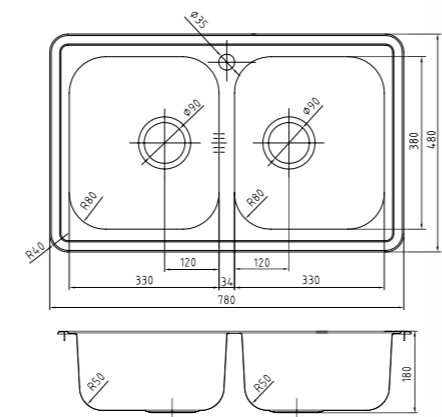

- Размер мойки 780x480 мм
- Толщина стали: 0,8 мм
- Перелив на чаше
- Глубина чаши 190 мм
- Отверстие под смеситель
- Уплотнительная прокладка и комплект креплений
- Для шкафа шириной от 45 см

Артикул	Поверхность	Чаша слева	Чаша справа
STR78SLI77	Шелк	●	
STR78SRI77			●

В коллекции Arro представлены функциональные мойки, выполненные в современном минималистичном дизайне, который отличают строгость линий и геометричная форма чаш. Широкое крыло моек с оригинальным рисунком обеспечивает дополнительное удобство и может использоваться в качестве места для сушки посуды.

- Размер мойки 605x480 мм, полуторная
- Толщина стали: 0,8 мм
- Перелив на чаше
- Глубина чаши 180 мм
- Отверстие под смеситель
- Уплотнительная прокладка и комплект креплений
- Для шкафа шириной от 60 см

Артикул	Поверхность	Чаша слева	Чаша справа
STR60SX177	Шелк	●	
STR60SZ177			●

ХИТ ПРОДАЖ

- Размер мойки: 605x440 мм
- Толщина стали: 0,8 мм
- Перелив на чаше
- Глубина чаши: 180 мм
- Отверстие под смеситель
- Уплотнительная прокладка и комплект креплений
- Для шкафа шириной от 45 см

Артикул	Поверхность	Чаша слева	Чаша справа
ARR60PL177	Полированная	●	
ARR60PRI77			●
ARR60SL177	Шелк	●	
ARR60SRI77			●

- Угловая, размер мойки 965x505 мм, полуторная
- Толщина стали: 0,8 мм
- Перелив на чаше
- Глубина чаши 180 мм
- Отверстие под смеситель
- Уплотнительная прокладка и комплект креплений
- Для шкафа шириной от 60 см

Артикул	Поверхность
STR96PCI77	Полированная

- Размер мойки: 780x440 мм
- Толщина стали: 0,8 мм
- Перелив на чаше
- Глубина чаши: 180 мм
- Отверстие под смеситель
- Уплотнительная прокладка и комплект креплений
- Для шкафа шириной от 45 см

Артикул	Поверхность	Чаша слева	Чаша справа
ARR78PL177	Полированная	●	
ARR78PRI77			●
ARR78SL177	Шелк	●	
ARR78SRI77			●