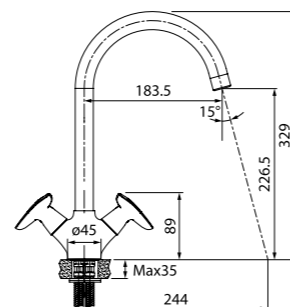

- Силиконовый аэратор
- Кран-буксы: керамические с углом поворота 180°
- В комплекте: гибкая подводка, крепеж