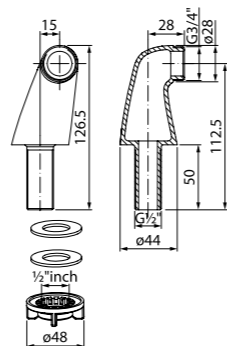

Комплектующие для смесителей

Выпуск для умывальника, «Snap-Up»
001SB00i88

- Полуавтоматический, универсальный, «Snap-Up»
- Материал: латунь
- Для любых типов умывальников
- Диаметр резьбы 1 1/4"
- В комплекте 2 крышки: большая и маленькая, цвет: хром
- Никель-хромовое покрытие
- Установка на шпильку

Набор переходников для установки смесителя на борт акриловой ванны
001SB00i83

- Материал: латунь
- Увеличенное никель-хромовое покрытие
- Резьба 3/4" — подключение к смесителю, резьба 1/2" — подключение к системе водоснабжения

Выпуск для умывальника, Cloud, золото, CLOG00i88

НОВИНКА

- Полуавтоматический, универсальный, «Snap-Up»
- Материал: латунь
- Цвет покрытия: желтое золото
- Для любых типов умывальников
- Диаметр резьбы 1 1/4"
- Установка с помощью гайки

Выпуск для умывальника, Oldie, бронза, OLDBR00i88

НОВИНКА

- Полуавтоматический, универсальный, «Snap-Up»
- Материал: латунь
- Цвет покрытия: бронза
- Для любых типов умывальников
- Диаметр резьбы 1 1/4"
- Установка с помощью гайки

Выпуск для умывальника, Slide, черный, SLIB00i88

НОВИНКА

- Полуавтоматический, универсальный, «Snap-Up»
- Материал: латунь
- Цвет покрытия: черный
- Для любых типов умывальников
- Диаметр резьбы 1 1/4"
- Установка с помощью гайки

Сервисное обслуживание

Продукция торговой марки IDDIS® полностью соответствует всем техническим стандартам и санитарно-гигиеническим нормам, действующим на территории РФ. В подтверждение высокого уровня качества продукции наша компания выполняет гарантийные обязательства и осуществляет сервисное обслуживание на всей территории продаж.

ЕДИНЫЙ ТЕЛЕФОН СЛУЖБЫ СЕРВИСА

8 (800) 234-77-67

Звонок по России бесплатный, с 9:30 до 18:00 по московскому времени

По этому телефону можно обратиться по вопросам: