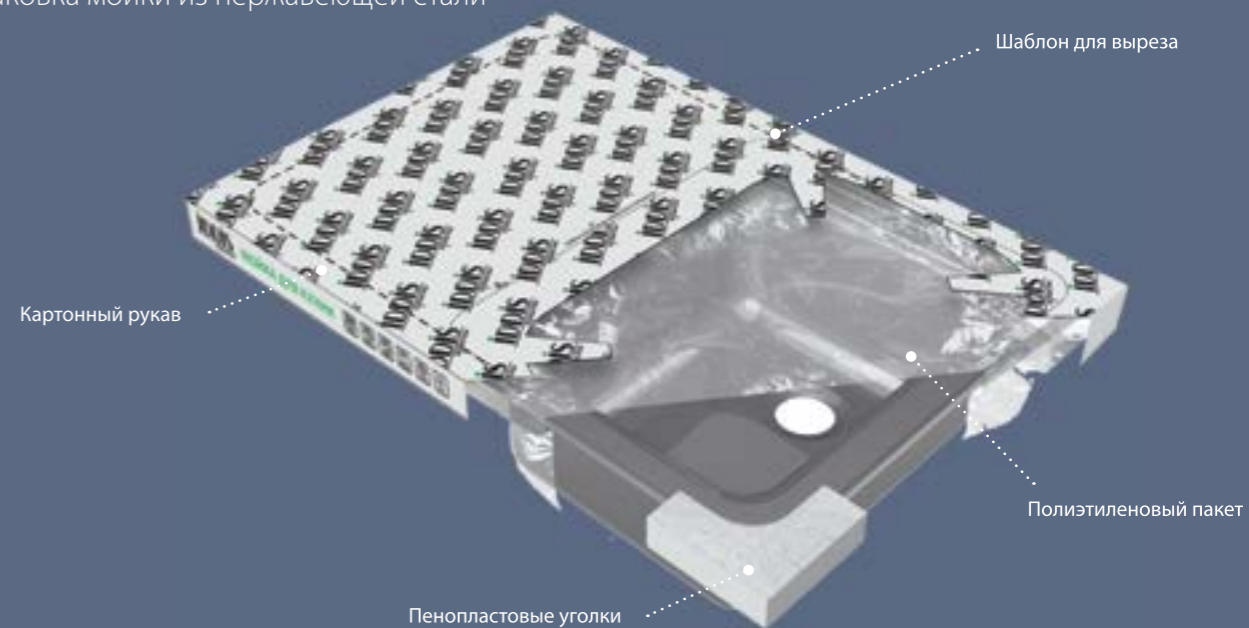

Упаковка мойки из нержавеющей стали

ГОТОВА К УСТАНОВКЕ
Мойка уже имеет отверстие для установки смесителя. В комплектацию входит все необходимое: шаблон для выреза отверстия в столешнице, уплотнительная лента, крепеж.

ГЛУБОКАЯ МОЙКА
Благодаря большой глубине и продуманной форме вода из мойки не разбрызгивается и пользоваться ей удобно и комфортно.

КОРЗИНКА ИЗ НЕРЖАВЕЮЩЕЙ СТАЛИ
Корзинка выпуска из нержавеющей стали устойчива к бытовой химии, появлению пятен и коррозии.

НАДЕЖНЫЙ ВЫПУСК
Полимерный выпуск устойчив к температурным воздействиям и бытовой химии, не впитывает грязь и запахи.

Контроль качества продукции осуществляется по стандартам группы компаний SKL Group®, которые превосходят требования европейских и российских стандартов.

Мы даем гарантию на мойки IDDIS® 15 лет, чтобы вы были уверены в надежности и высоком качестве нашей продукции.