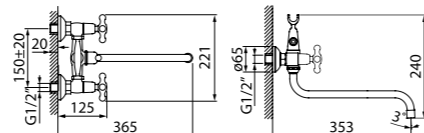

Смеситель для ванны
с длинным изливом JE2SBL0i10

- Силиконовый аэратор
- Кран-буксы: керамические с углом поворота 180°
- Дивертор: флажковый
- Длина излива: 300 мм
- В комплекте: усиленный шланг из нержавеющей стали 1,5 м с защитой от перекручивания, держатель для лейки на корпусе, лейка для душа (1 режим)