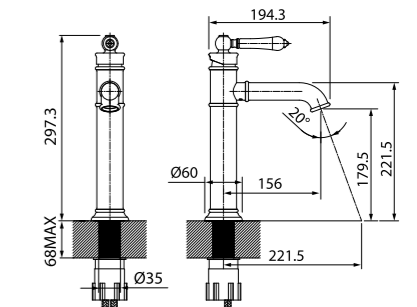

Смеситель для ванны с керамическим дивертором OXFBSB02i02

- Поворотный излив имеет скрытый керамический дивертор — он срабатывает, когда излив поворачивается
- Керамическая ручка
- Силиконовый аэратор
- В комплекте: ручная лейка из ABS-пластика (3 режима), душевой шланг из ПВХ в оплетке из нержавеющей стали 150 см, настенный держатель для лейки из ABS-пластика, эксцентрики, отражатели