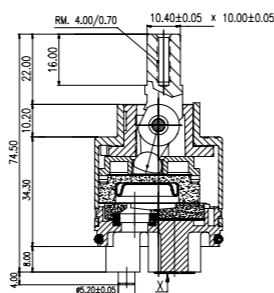

Комплектующие для смесителей

- Тип: конвекционная, 20 зубьев
- Диаметр кран-буксы: 24 мм
- Максимальное давление: 12 бар
- Максимальная температура: 75 °C
- Пропускная способность воды: 23,3 л/мин. (при рабочем давлении в 3 бар)