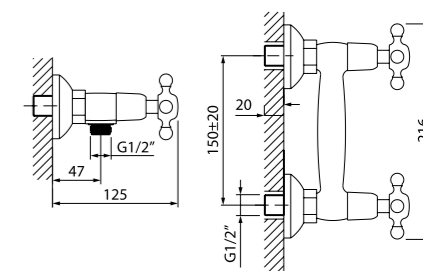

- Кран-буксы: керамические с углом поворота 180°
- В комплекте: усиленный шланг из нержавеющей стали 1,5 м с защитой от перекручивания, настенный держатель для лейки с креплением, лейка для душа (1 режим: Rain, диаметр 85 мм)