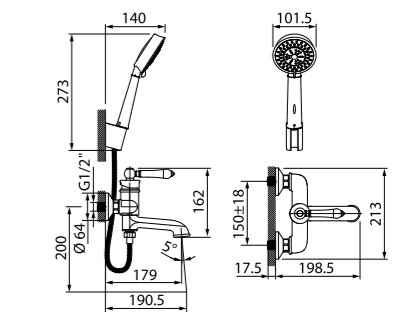

Смеситель для ванны с керамическим дивертором OXFBSB02i02

- Поворотный излив имеет скрытый керамический дивертор — он срабатывает, когда излив поворачивается
- Керамическая ручка
- Силиконовый аэратор
- В комплекте: ручная лейка из ABS-пластика (3 режима), душевой шланг из ПВХ в оплетке из нержавеющей стали 150 см, настенный держатель для лейки из ABS-пластика, эксцентрики, отражатели