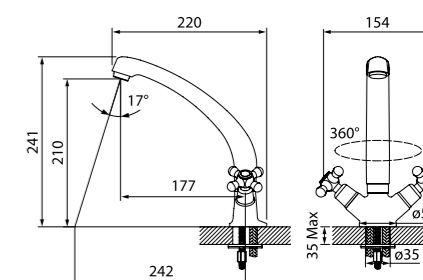

- Силиконовый аэратор
- Кран-буксы: керамические с углом поворота 180°
- Угол поворота излива: 360°
- В комплекте: гибкая подводка, крепеж
- Литой излив