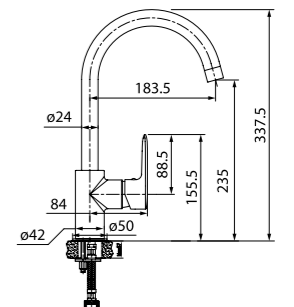

Округлые формы смесителей коллекции Cuba, дизайн которых воплощает легкость и простоту, прекрасно впишутся в интерьер ванной комнаты.

- Силиконовый аэратор
- В комплекте: гибкая подводка, крепеж

- Силиконовый аэратор
- Дивертор: вытяжной фиксируемый
- В комплекте: эксцентрики с отражателями

ХИТ
ПРОДАЖ

- Силиконовый аэратор
- Длина излива: 350 мм
- Керамический дивертор
- В комплекте: эксцентрики с отражателями, крепеж

- Силиконовый аэратор
- Угол поворота излива: 360°
- В комплекте: гибкая подводка, крепеж, пластиковая проставка для надёжной фиксации смесителя на мойке

Впервые в ассортименте IDDIS® смесители для кухни с вакуумным напылением. Особая технология нанесения покрытия позволила создать уникальные цвета: состаренная латунь, состаренная медь и состаренное серебро. Каждый из этих смесителей идеально впишется в любой интерьер.

НОВИНКА

ХИТ
ПРОДАЖ

- Цвет покрытия — сатин
- Силиконовый аэратор
- В комплекте: гибкая подводка, крепеж

НОВИНКА

- Цвет покрытия — состаренная латунь
- Силиконовый аэратор
- В комплекте: гибкая подводка, крепеж

НОВИНКА

- Цвет покрытия — состаренная медь
- Силиконовый аэратор
- В комплекте: гибкая подводка, крепеж

НОВИНКА

- Цвет покрытия — состаренное серебро
- Силиконовый аэратор
- В комплекте: гибкая подводка, крепеж

Создайте гармоничный интерьер ванной комнаты: ●.....