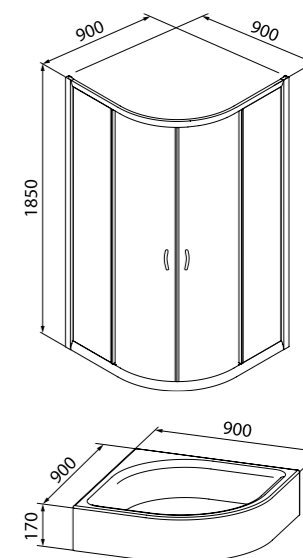

Душевое ограждение TC
TC90BL

- Размер: 90x90x185 см
- Дверки двойные, раздвижные, квадрат
- Алюминиевый профиль, глянцевый
- Стекло: прозрачное, 6 мм
- Ролики: нержавеющая сталь
- Заглушки на креплениях
- Для низкого поддона
- Плавный и бесшумный ход дверок
- К данному душевому ограждению подходит душевой поддон арт. P19W

Душевое ограждение TF
TF90MH

- Размер: 90x90x150 см
- Дверки двойные, раздвижные, полукруг
- Алюминиевый профиль, матовый
- Стекло: прозрачное, 6 мм
- Ролики: нержавеющая сталь
- Заглушки на креплениях
- Для высокого поддона
- Плавный и бесшумный ход дверок
- К данному душевому ограждению подходит душевой поддон арт. GP29W

Душевое ограждение TF
TF90ML

- Размер: 90x90x185 см
- Дверки двойные, раздвижные, полукруг
- Алюминиевый профиль, матовый
- Стекло: прозрачное, 6 мм
- Ролики: нержавеющая сталь
- Заглушки на креплениях
- Для низкого поддона
- Плавный и бесшумный ход дверок
- К данному душевому ограждению подходит душевой поддон арт. P29W

Душевое ограждение TF
TF90WL

- Размер: 90x90x185 см
- Дверки двойные, раздвижные, полукруг
- Алюминиевый профиль, белый
- Стекло: прозрачное, 6 мм
- Ролики: нержавеющая сталь
- Заглушки на креплениях
- Плавный и бесшумный ход дверок
- Для низкого поддона
- Белый цвет профиля
- К данному душевому ограждению подходит душевой поддон арт. P29W