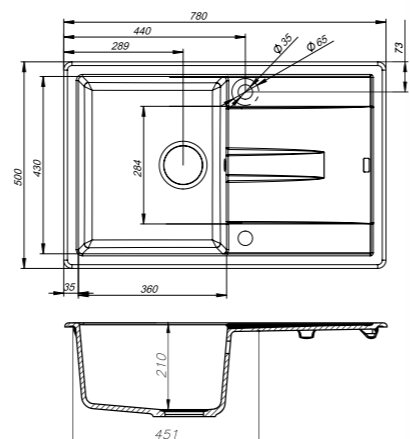

V26B965i87
Цвет: черный

V27G965i87
Цвет: серый

V28P965i87
Цвет: песок

V29S965i87
Цвет: сафари

V30W965i87
Цвет: белый

V36C965i87
Цвет: шоколад

- Размер мойки: 780x500 мм, размер чаши: 360x430 мм, глубина чаши: 210 мм
- Материал Granucryl
- Перелив на чаше
- Отверстие под смеситель
- В комплекте: сифон, выпуск 3 1/2", клапан-автомат, крепления, шаблон выреза 758x478 мм
- Для шкафа шириной от 50 см