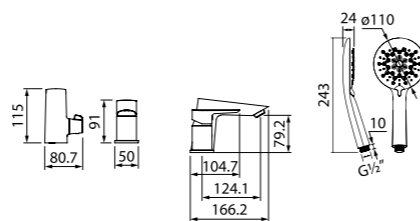

Смеситель Cloud с золотом придаст роскошь интерьеру. Эргономические особенности смесителя обеспечивают легкость и стабильность в использовании.

- Цвет: белый/золото
- Siliconовый аэратор
- В комплекте: гибкая подводка, крепеж

- Цвет: белый/золото
- Siliconовый аэратор
- Керамический дивертор
- В комплекте: эксцентрики с отражателями, ручная лейка (3 режима), шланг из ПВХ в оплетке из нержавеющей стали, настенный держатель для лейки

- Цвет: белый/золото
- Siliconовый аэратор
- Керамический дивертор
- В комплекте: шланг из ПВХ в оплетке из нержавеющей стали 2 м в цвете желтое золото, лейка (3 режима), эксцентрики

- Цвет: белый/золото
- Siliconовый аэратор
- Угол поворота излива: 360°
- В комплекте: эгибкая подводка, крепеж

- Цвет: белый/золото
- Siliconовый аэратор
- Керамический дивертор
- В комплекте: верхняя лейка (1 режим, Ø220 мм, ABS-пластик, цвет: золото/белый); ручная лейка (3 режима, Ø110 мм, ABS-пластик, цвет: золото/белый); держатель для ручной лейки (ABS-пластик, цвет: золото; 3-х режимный керамический дивертор); шланг из ПВХ в оплетке из нержавеющей стали (1,5 м, цвет: золото); штанга для душа с функцией регулировки по высоте (нержавеющая сталь, цвет: золото)

Создайте гармоничный интерьер ванной комнаты:

Мебель для ванной комнаты Cloud стр. 121

Подвесной унитаз Cloud стр. 155