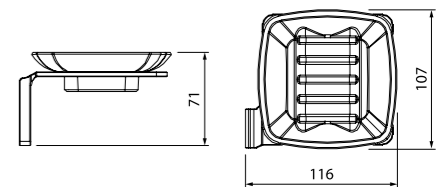

- Материал: матовое стекло, сплав металлов
- Цвет: черный матовый
- В комплекте: крепеж