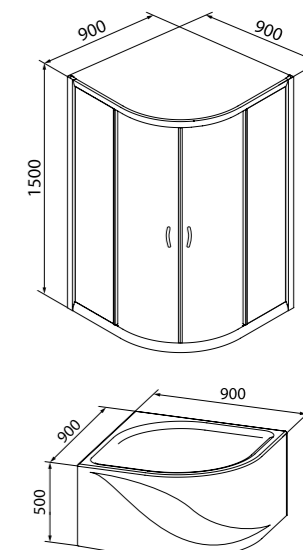

Душевое ограждение TC
TC90BL

- Размер: 90x90x185 см
- Дверки двойные, раздвижные, квадрат
- Алюминиевый профиль, глянцевый
- Стекло: прозрачное, 6 мм
- Ролики: нержавеющая сталь
- Заглушки на креплениях
- Для низкого поддона
- Плавный и бесшумный ход дверок
- К данному душевому ограждению подходит душевой поддон арт. P19W

Душевое ограждение TF
TF90MH

- Размер: 90x90x150 см
- Дверки двойные, раздвижные, полукруг
- Алюминиевый профиль, матовый
- Стекло: прозрачное, 6 мм
- Ролики: нержавеющая сталь
- Заглушки на креплениях
- Для высокого поддона
- Плавный и бесшумный ход дверок
- К данному душевому ограждению подходит душевой поддон арт. GP29W

Душевое ограждение TF
TF90ML

- Размер: 90x90x185 см
- Дверки двойные, раздвижные, полукруг
- Алюминиевый профиль, матовый
- Стекло: прозрачное, 6 мм
- Ролики: нержавеющая сталь
- Заглушки на креплениях
- Для низкого поддона
- Плавный и бесшумный ход дверок
- К данному душевому ограждению подходит душевой поддон арт. P29W

Душевое ограждение TF
TF90WL

- Размер: 90x90x185 см
- Дверки двойные, раздвижные, полукруг
- Алюминиевый профиль, белый
- Стекло: прозрачное, 6 мм
- Ролики: нержавеющая сталь
- Заглушки на креплениях
- Плавный и бесшумный ход дверок
- Для низкого поддона
- Белый цвет профиля
- К данному душевому ограждению подходит душевой поддон арт. P29W