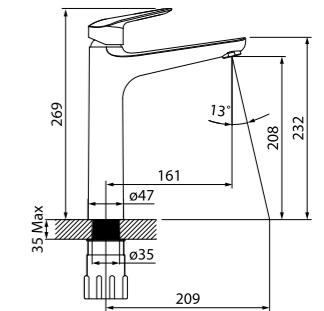

Смеситель для умывальника
TORSB00i01

- Силиконовый аэратор
- В комплекте: гибкая подводка, крепеж

Смеситель для настольного умывальника
TORSB01i01

- Силиконовый аэратор
- В комплекте: гибкая подводка, крепеж