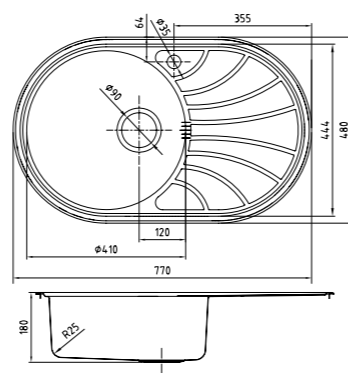

ХИТ ПРОДАЖ

- Размер мойки: 485x485 мм
- Толщина стали: 0,8 мм
- Перелив на чаше
- Глубина чаши: 180 мм
- Отверстие под смеситель
- Уплотнительная прокладка и комплект креплений
- Для шкафа шириной от 50 см

Артикул	Поверхность
STR48P0I77	Полированная
STR48S0I77	Шелк