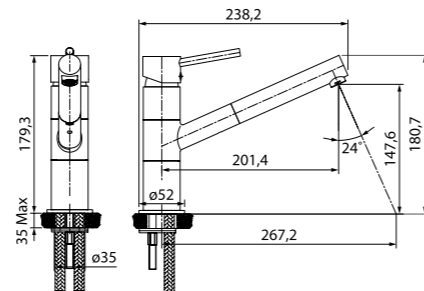

- Силиконовый аэратор
- В комплекте: гибкая подводка, крепеж, пластиковая проставка для надежной фиксации смесителя на мойке