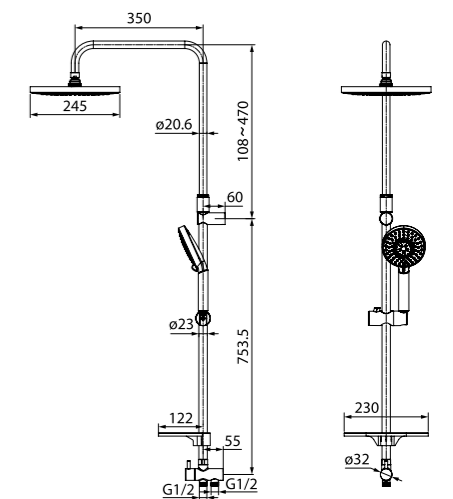

Душевой гарнитур с верхней лейкой
Zodiac
ZODSB1Fi76

НОВИНКА

- Стойка из нержавеющей стали
- Размер: труба Ø22 мм, высота 941 мм, верхнее крепление свободное
- Ручная лейка (1 режим: Rain), Ø105 мм, верхняя лейка (1 режим: Rain), Ø180 мм,
- Два шланга ПВХ в оплетке из нержавеющей стали: 1,5 м и 0,6 м.
- Кнопочный дивертор