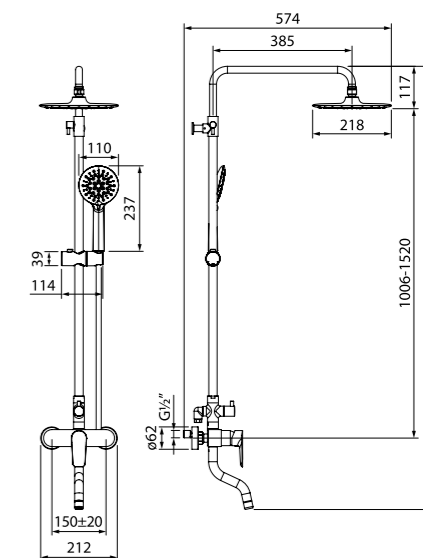

- Цвет: белый/золото
- Siliconовый аэратор
- Керамический дивертор
- В комплекте: верхняя лейка (1 режим, Ø220 мм, ABS-пластик, цвет: золото/белый); ручная лейка (3 режима, Ø110 мм, ABS-пластик, цвет: золото/белый); держатель для ручной лейки (ABS-пластик, цвет: золото; 3-х режимный керамический дивертор); шланг из ПВХ в оплетке из нержавеющей стали (1,5 м, цвет: золото); штанга для душа с функцией регулировки по высоте (нержавеющая сталь, цвет: золото)