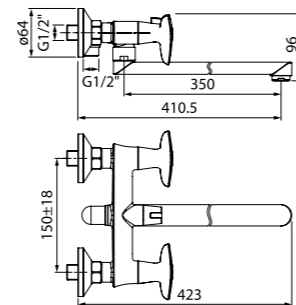

- Силиконовый аэратор
- Керамический дивертор
- Кран-буксы: керамические с углом поворота 180°
- В комплекте: эксцентрики с отражателями, комплект прокладок