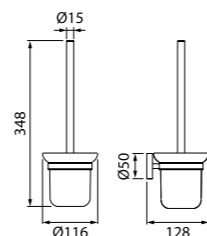

- Материал: латунь, матовое стекло
- Цвет: белый/хром
- Увеличенное никель-хромовое покрытие
- В комплекте: крепеж