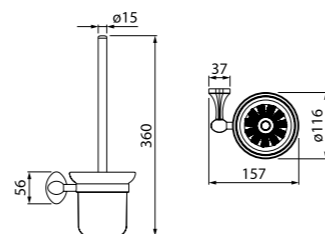

- Материал: матовое стекло, сплав металлов
- Цвет: хром
- Увеличенное никель-хромовое покрытие
- В комплекте: крепеж