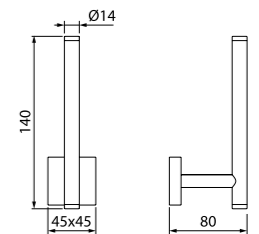

ХИТ ПРОДАЖ

- Материал: латунь
- Цвет: хром
- Увеличенное никель-хромовое покрытие
- В комплекте: крепеж