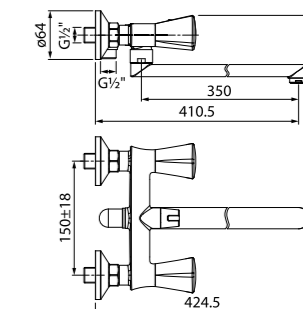

- Силиконовый аэратор
- Керамический дивертор
- Кран-буксы: керамические с углом поворота 180°
- В комплекте: эксцентрики с отражателями, комплект прокладок