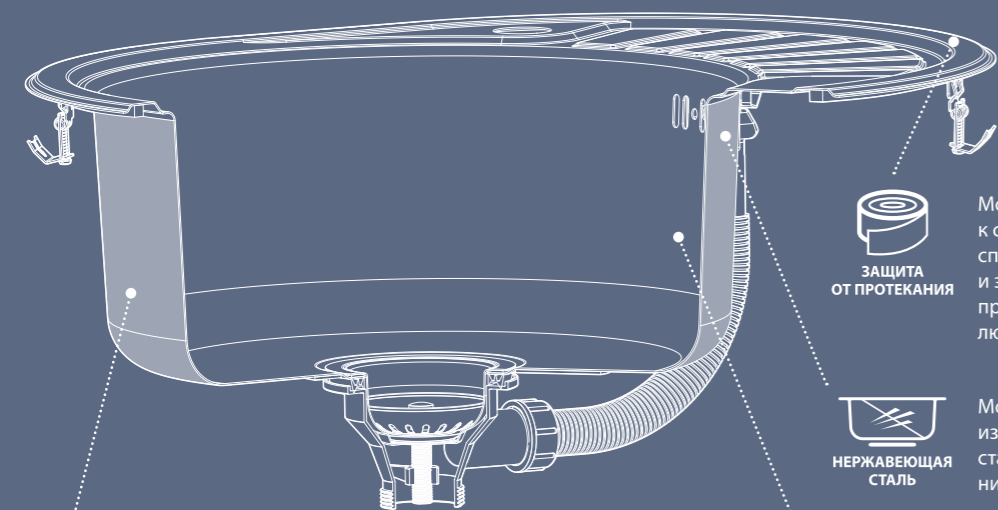

Нержавеющая классика — мойки для кухни из стали

МЕНЬШЕ ШУМА
Специальное покрытие и полимерные накладки на оборотной стороне чаши снижают шум при использовании мойки.

ЗАЩИТА ОТ ПРОТЕКАНИЯ
Мойки плотно прилегают к столешнице за счет специальной обработки краев и эластичной уплотнительной прокладки, что исключает любые протечки.

НЕРЖАВЕЮЩАЯ СТАЛЬ
Мойки изготовлены из качественной нержавеющей стали, которая не боится ни бытовой химии, ни царапин.

ДЛИТЕЛЬНЫЙ СРОК СЛУЖБЫ
Надежность, ударопрочность, износостойкость моек IDDIS® достигаются за счет увеличенной толщины стального листа — 0,7-0,9 мм.

ОБРАБОТКА ПОВЕРХНОСТИ МОЕК

Мойки из нержавеющей стали IDDIS® имеют два вида поверхности:

Полированная поверхность

Стальные мойки с полированной поверхностью проходят несколько этапов обработки, что позволяет получить красивый однородный зеркальный блеск, который гармонично дополнит интерьер современной кухни.

Поверхность с текстурой «шелк»

Для получения эффекта шелковой поверхности стальные мойки проходят специальную обработку, в результате которой создается красивая матовая текстура, придающая мойке современный технологичный вид.