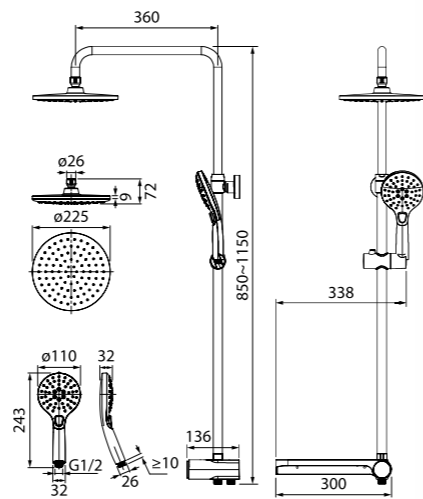

Душевые гарнитуры

НОВИНКА

- Белая полка и белые лейки
- Стойка из нержавеющей стали диаметром 24 мм. Высота 800-1100 мм (регулируемая)
- Ручная лейка с 3 режимами, кнопочное переключение режимов, цвет белый с хромом, Ø110 мм
- Верхняя лейка белая с хромом, (1 режим: Rain), Ø220 мм, шарнирное крепление
- Белая полка из ABS-пластика с кнопочным дивертором
- Два шланга ПВХ в оплетке из нержавеющей стали: 1,5 м и 0,5 м

ХИТ ПРОДАЖ

- Штанга: телескопическая, 894–1300 мм, нержавеющая сталь
- Душевая насадка: верхняя, 300x200 мм
- Лейка для душа: 64,5 мм, (1 режим: Rain)
- Поворотный керамический дивертор (2 режима: верхний душ/ручная лейка)
- Гибкий шланг: 1) усиленный шланг из нержавеющей стали 1,5 м с защитой от перекручивания; 2) 0,6 м для соединения со смесителем
- В комплекте: крепления к стене, держатель лейки
- Полка из ABS-пластика

НОВИНКА

- Хромированная полка и хромированные лейки
- Стойка из нержавеющей стали Ø24 мм. Высота 800-1100 мм (регулируемая)
- Ручная лейка с 3 режимами, кнопочное переключение режимов, цвет хромированный, Ø110 мм
- Верхняя лейка хромированная, 1 режим (Rain), Ø220 мм, шарнирное крепление
- Хромированная полка из ABS-пластика с кнопочным дивертором
- Два шланга ПВХ в оплетке из нержавеющей стали: 1,5 м и 0,5 м