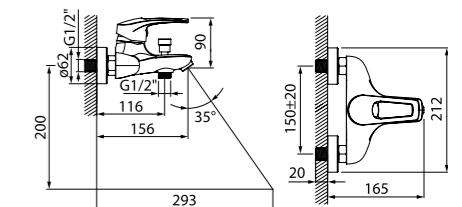

- Силиконовый аэратор
- Дивертор: вытяжной фиксируемый
- В комплекте: эксцентрики с отражателями