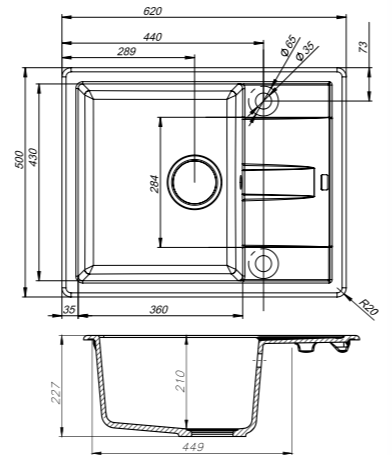

- Размер мойки: 620x500 мм, размер чаши: 360x430 мм, глубина чаши: 210 мм
- Материал Granucryl
- Перелив на чаше
- Отверстие под смеситель
- В комплекте: сифон, выпуск 3 1/2", клапан-автомат, крепления, шаблон выреза 598x478 мм
- Для шкафа шириной от 50 см