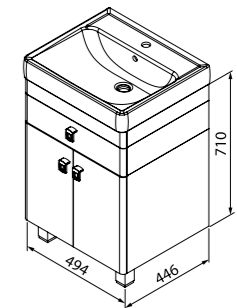

Состав коллекции:

Тумба
550 мм

Тумба
700 мм

Пенал
360 мм

Шкаф-зеркало
550 мм

Шкаф-зеркало
700 мм

Тумба с умывальником 550 мм
CAR55W2i95 (тумба), 0045500i28
(умывальник)

Отделка — натуральный массив дуба