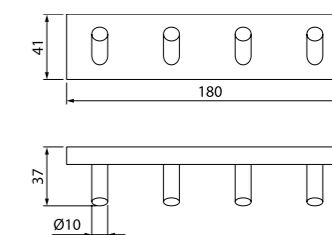

- Материал: латунь
- Цвет: хром
- Увеличенное никель-хромовое покрытие
- В комплекте: крепеж