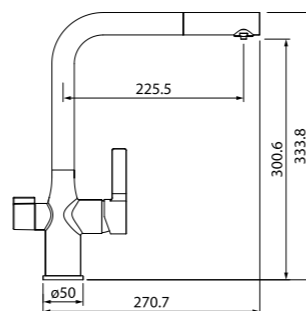

- Пластиковый аэратор с каналом для питьевой воды
- Угол поворота излива: 360°
- В комплекте: гибкая подводка, крепеж