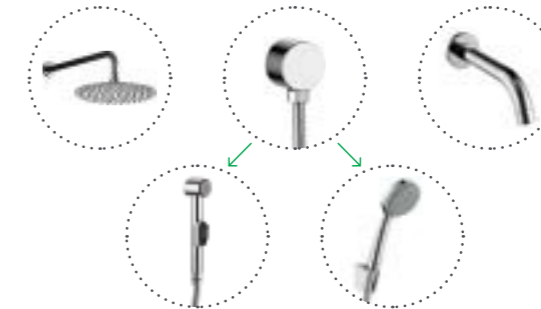

- Керамический дивертор
- Увеличенное никель-хромовое покрытие

Важно знать:

Ниша под корпус смесителя должна быть глубиной от 4 до 6 см

К использованию подходят водопроводные трубы из любого материала со стандартной резьбой 1/2 дюйма