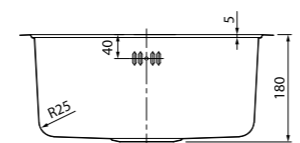

- Диаметр мойки: 425 мм
- Толщина стали: 0,9 мм
- Перелив на чаше
- Глубина чаши: 180 мм
- **Комплект креплений для врезного монтажа и комплект креплений для подстольного монтажа**
- Механический выпуск 3 1/2"
- Для шкафа шириной от 45 см