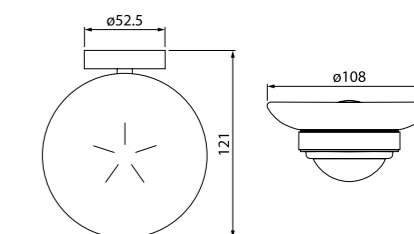

Мыльница
SENSG0i42

- Материал: матовое стекло, сплав металлов
- Цвет: хром
- Уплотнительная прокладка
- Увеличенное никель-хромовое покрытие
- В комплекте: крепеж

Изящность и элегантность простых форм аксессуаров из коллекции Sena будут гармонировать практически с любым стилем в интерьере.