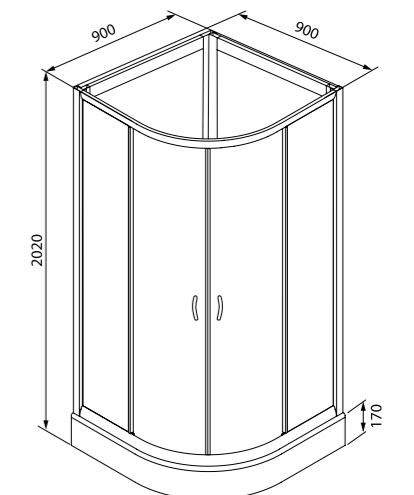

Душевые кабины — комфорт и максимум удовольствия

ПЛАВНЫЙ ХОД ДВЕРЕК

Дверки в душевых кабинах IDDIS® открываются и закрываются плавно и тихо благодаря продуманной конструкции профиля и надежным механизмам, стойким к ежедневным нагрузкам.

БЕЗОПАСНОЕ УДАРОПРОЧНОЕ СТЕКЛО

Разбившись, стекло разрушается на множество мелких осколков с тупыми гранями, которые не способны причинить серьезные травмы.

НАДЕЖНАЯ КОНСТРУКЦИЯ

Алюминиевый профиль повышенной прочности обеспечивает стабильность и надежность всей конструкции кабин IDDIS®.

ВЫДЕРЖИВАЮТ ВЕС 300 КГ

Душевые поддоны IDDIS® выдерживают вес до 300 кг благодаря распределению нагрузки на 5 или 6 точек опоры, надежному стальному каркасу и усиленному дну.

ЛЕГКАЯ УБОРКА И УХОД

Дверки душевых кабин IDDIS® легко снимаются и устанавливаются для упрощения процесса уборки.

УДОБНОЕ ОБСЛУЖИВАНИЕ

Съемный экран поддона обеспечивает удобный доступ к сифону под кабиной для обслуживания.

ПЛАВНЫЙ ХОД ДВЕРЕК

Благодаря продуманной конструкции профиля и надежным стальным роликам дверки двигаются плавно и бесшумно в течение всего срока службы.

2 ГОДА ГАРАНТИЯ

Мы даем гарантию на душевые кабины IDDIS® 2 года, чтобы вы были уверены в надежности и высоком качестве нашей продукции.

- Размер: 90x90x205 см
- Полукруглый высокий поддон, размер: 90x90x50 см
- Дверки двойные, раздвижные, полукруглые
- Алюминиевый профиль, глянцевый
- Переднее стекло прозрачное, 5 мм; заднее матовое, 5 мм
- Наличие заглушек креплений
- Стойка для душа
- Сифон
- Устанавливается на левую или правую сторону