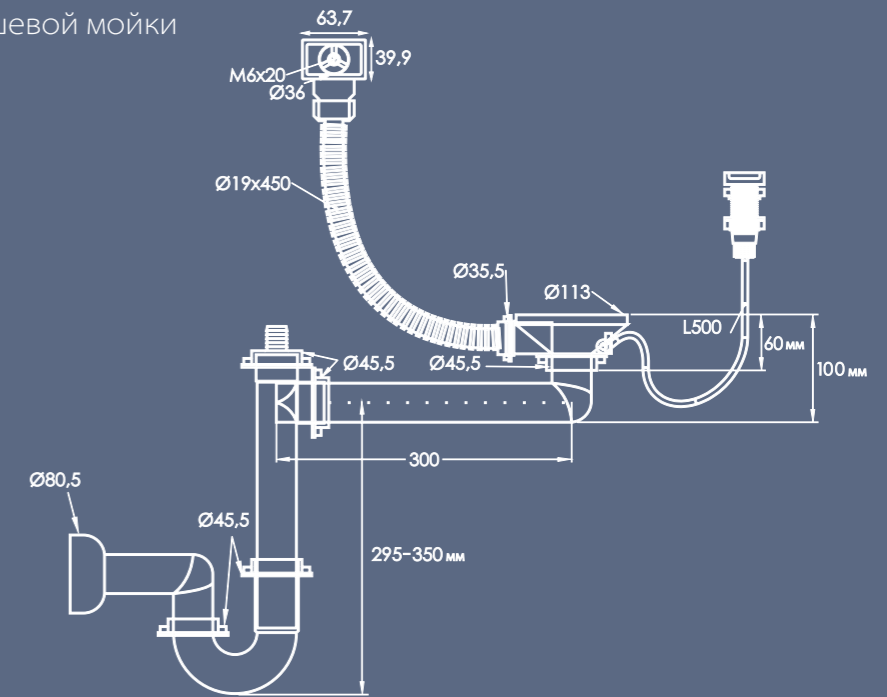

СТОЙКИЙ ЦВЕТ МОЙКИ

Благодаря высокотемпературной пигментации гранитной крошки мойки сохраняют свой первоначальный цвет в течение всего срока службы.

ГЛУБОКАЯ МОЙКА

Благодаря большой глубине и продуманной форме вода из мойки не разбрызгивается; пользоваться мойкой удобно и комфортно.

НАДЕЖНАЯ ГРАНИТНАЯ МОЙКА

Качественный однородный материал — 80% натуральной гранитной крошки и 20% акриловой смолы — делает мойки устойчивыми к царапинам и сколам, гарантируя сохранение их привлекательного внешнего вида надолго.

Плоский сифон для одночашевой мойки