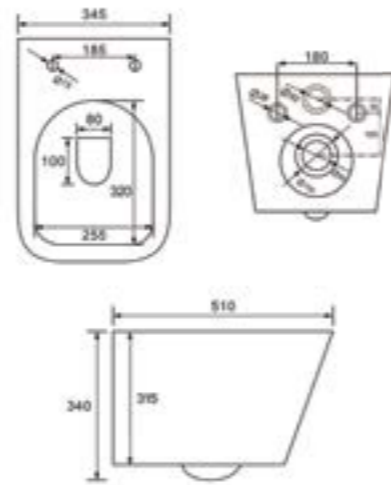

Унитаз подвесной безободковый
BILRDSEi25

НОВИНКА

- Тонкое сиденье из дюропласта
- Размер: 510x345x340 мм
- Прямоугольная форма чаши
- Безободковая конструкция
- Высокий уровень гигиеничности
- Полный омыв чаши
- Крышка и сиденье унитаза опускаются плавно и бесшумно
- На время уборки сиденье легко снимается с чаши и без труда устанавливается обратно
- Крепеж в комплекте