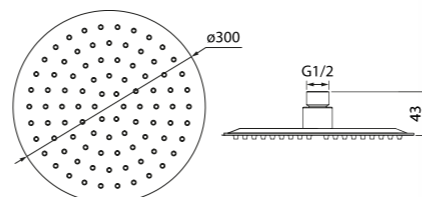

- Материал: нержавеющая сталь (тонкая)
- Размер: Ø300 мм
- Цвет: серая лицевая пластина, темно-серые форсунки