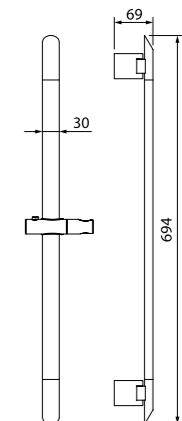

Стойки для душа

НОВИНКА

- Материал: нержавеющая сталь с никель-хромовым покрытием
- Размер: высота 700 мм, Ø22 мм
- Крепления свободные
- В комплекте: держатель лейки из ABS-пластика с поворотным креплением, регулировкой наклона лейки; крепеж

- Материал: нержавеющая сталь
- Высота: 680 мм
- В комплекте: полка из ABS-пластика, держатель лейки, крепления

- Материал: нержавеющая сталь
- Высота: 657 мм
- В комплекте: прозрачная мыльница из ABS-пластика, крепления

- Материал: нержавеющая сталь
- Высота: 685 мм
- Дополняет коллекцию Pond
- Верхнее крепление регулируется по высоте
- В комплекте: прозрачная мыльница из ABS-пластика, крепления

- Материал: нержавеющая сталь
- Высота: 760 мм
- В комплекте: мыльница, держатель лейки, крепления

- Материал: нержавеющая сталь
- Высота: 694 мм
- Поворотное крепление из ABS-пластика
- В комплекте: держатель для лейки из ABS-пластика, крепления

- Материал: нержавеющая сталь
- Высота: 710 мм
- Верхнее крепление регулируется по высоте
- В комплекте: держатель лейки, крепления

ХИТ ПРОДАЖ

Стойки для душа