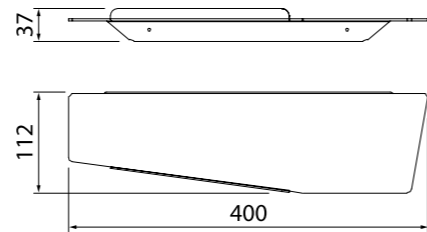

- Материал: матовое стекло, сплав металлов
- Цвет: черный матовый
- В комплекте: крепеж

- Материал: нержавеющая сталь
- Цвет: черный матовый
- В комплекте: крепеж

- Материал: нержавеющая сталь, сплав металлов
- Цвет: черный матовый
- В комплекте: крепеж

Создайте гармоничный интерьер ванной комнаты:

Смесители Slide
стр. 28

Классические формы и современная эстетика аксессуаров Retro помогут сделать винтажный интерьер более изысканным. Зеркальный блеск хромированных покрытий не тускнеет и сохраняет внешний вид долгие годы.

- Материал: сплав металлов
- Цвет: хром
- Увеличенное никель-хромовое покрытие
- В комплекте: крепеж

- Материал: сплав металлов
- Цвет: хром
- Увеличенное никель-хромовое покрытие
- В комплекте: крепеж

- Материал: сплав металлов
- Цвет: хром
- Увеличенное никель-хромовое покрытие
- В комплекте: крепеж

- Материал: сплав металлов
- Цвет: хром
- Увеличенное никель-хромовое покрытие
- В комплекте: крепеж

- Материал: матовое стекло, сплав металлов
- Цвет: хром
- Уплотнительная прокладка
- Увеличенное никель-хромовое покрытие
- В комплекте: крепеж