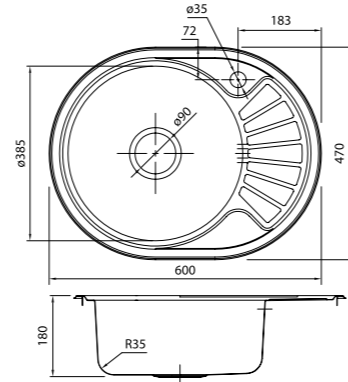

- Размер мойки: 600x470 мм
- Толщина стали: 0,8 мм
- Перелив на чаше
- Глубина чаши: 180 мм
- Отверстие под смеситель
- Уплотнительная прокладка и комплект креплений
- Для шкафа шириной от 45 см

Артикул	Поверхность	Чаша слева	Чаша справа
SUN60PLI77	Полированная	•	•
SUN60PRI77		•	•
SUN60SLI77	Шелк	•	•
SUN60SRI77		•	•

Классический дизайн крыла, удобство и функциональность делают коллекцию Strit отличным вариантом для современной кухни. В коллекции представлен широкий модельный ряд моек различных форм и размеров, которые прекрасно подойдут как для просторной классической кухни, так и для небольшого кухонного гарнитура.