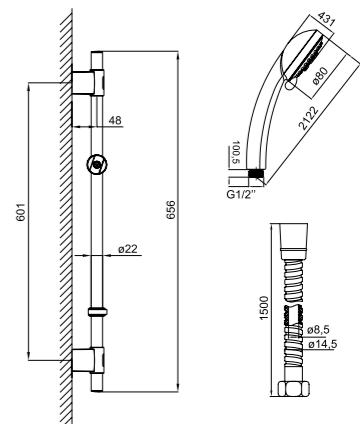

- Усиленный шланг из нержавеющей стали 1,5 м с защитой от перекручивания
- Лейка для душа: ABS-пластик, (3 режима: Rain, Massage, Rain&Massage, Mist)
- Стойка: нержавеющая сталь, 656 мм
- Мыльница из ABS-пластика
- В комплекте: крепления
- Верхнее крепление регулируется по высоте
- Кольцо для фиксации шланга