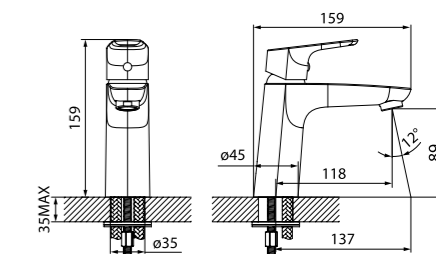

НОВИНКА

- Цвет: желтое золото
- Силиконовый аэратор
- В комплекте: гибкая подводка, крепеж

НОВИНКА

- Цвет: желтое золото
- Силиконовый аэратор
- В комплекте: ручная лейка из ABS-пластика в цвете желтое золото (3 режима), душевой шланг 150 см из ПВХ в оплетке из нержавеющей стали в цвете желтое золото, настенный держатель для лейки из ABS-пластика в цвете желтое золото, эксцентрики, отражатели

НОВИНКА

- Цвет: желтое золото
- Силиконовый аэратор
- Угол поворота излива: 360°
- В комплекте: гибкая подводка, крепеж

Коллекция Zodiac — воплощение функциональности и надежности. Лаконичный дизайн с плавными линиями корпуса делают эти смесители уместными в каждой ванной комнате.

- Силиконовый аэратор
- В комплекте: гибкая подводка, крепеж

- Силиконовый аэратор
- Керамический дивертор
- В комплекте: эксцентрики с отражателями

- Силиконовый аэратор
- Керамический дивертор
- В комплекте: эксцентрики с отражателями

Создайте гармоничный интерьер ванной комнаты:

Душевой гарнитур с верхней лейкой Zodiac
стр. 190