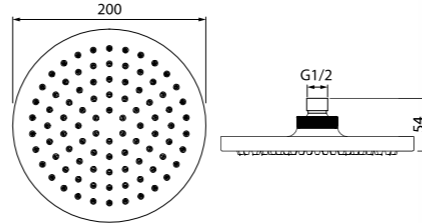

- Материал: ABS-пластик
- Размер: Ø200 мм
- Цвет: серая лицевая пластина, темно-серые форсунки