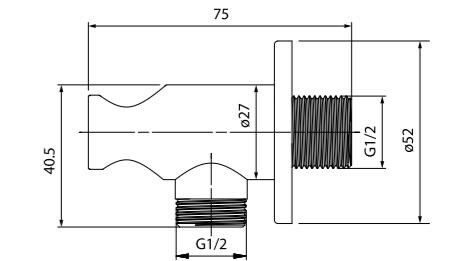

- Материал: латунь
- Цвет: хром
- Хромоникелевое покрытие