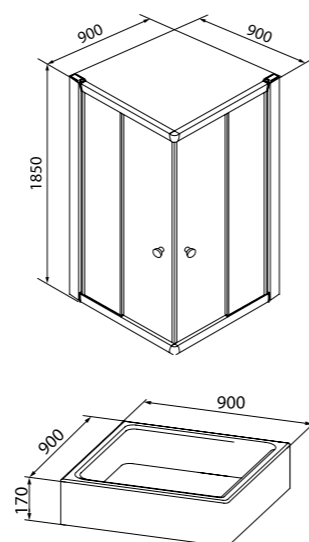

Душевое ограждение TC
TC90BL

- Размер: 90x90x185 см
- Дверки двойные, раздвижные, квадрат
- Алюминиевый профиль, глянцевый
- Стекло: прозрачное, 6 мм
- Ролики: нержавеющая сталь
- Заглушки на креплениях
- Для низкого поддона
- Плавный и бесшумный ход дверок
- К данному душевому ограждению подходит душевой поддон арт. P19W

Душевое ограждение TF
TF90MH

- Размер: 90x90x150 см
- Дверки двойные, раздвижные, полукруг
- Алюминиевый профиль, матовый
- Стекло: прозрачное, 6 мм
- Ролики: нержавеющая сталь
- Заглушки на креплениях
- Для высокого поддона
- Плавный и бесшумный ход дверок
- К данному душевому ограждению подходит душевой поддон арт. GP29W

Душевое ограждение TF
TF90ML

- Размер: 90x90x185 см
- Дверки двойные, раздвижные, полукруг
- Алюминиевый профиль, матовый
- Стекло: прозрачное, 6 мм
- Ролики: нержавеющая сталь
- Заглушки на креплениях
- Для низкого поддона
- Плавный и бесшумный ход дверок
- К данному душевому ограждению подходит душевой поддон арт. P29W

Душевое ограждение TF
TF90WL

- Размер: 90x90x185 см
- Дверки двойные, раздвижные, полукруг
- Алюминиевый профиль, белый
- Стекло: прозрачное, 6 мм
- Ролики: нержавеющая сталь
- Заглушки на креплениях
- Плавный и бесшумный ход дверок
- Для низкого поддона
- Белый цвет профиля
- К данному душевому ограждению подходит душевой поддон арт. P29W