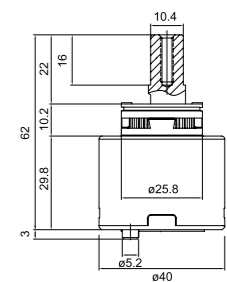

Комплектующие для смесителей

- Аэратор: пластиковый со специальной сеткой для снижения шума
- Дивертор: керамический
- Длина излива: 350 мм

- Аэратор: пластиковый со специальной сеткой для снижения шума
- Длина излива: 400 мм

- Аэратор: пластиковый со специальной сеткой для снижения шума
- Длина излива: 400 мм

- Аэратор: пластиковый со специальной сеткой для снижения шума
- Длина излива: 300 мм

- Аэратор: пластиковый со специальной сеткой для снижения шума
- Длина излива: 300 мм

Комплектующие для смесителей

- Диаметр картриджа: 35 мм

- Диаметр картриджа: 35 мм

Картридж 03ESC40i82

- Диаметр картриджа: 40 мм

Картридж 04ESC40i82

- Диаметр картриджа: 40 мм