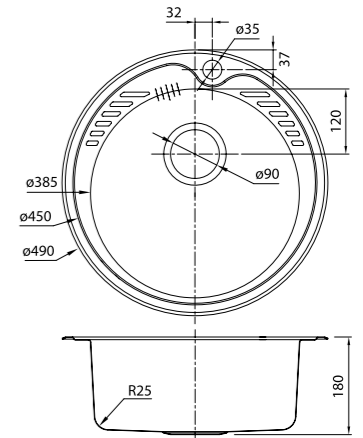

- Диаметр мойки: 490 мм
- Толщина стали: 0,8 мм
- Перелив на чаше
- Глубина чаши: 180 мм
- Отверстие под смеситель
- Уплотнительная прокладка и комплект креплений
- Для шкафа шириной от 45 см

Артикул
SUN49P0i77
SUN49S0i77

Поверхность
Полированная
Шелк

НОВИНКА

- Размер мойки: 540x440 мм
- Толщина стали: 1 мм
- Перелив на чаше
- Глубина чаши: 200 мм
- Комплект креплений
- Механический выпуск 3 1/2"
- Для шкафа шириной от 60 см