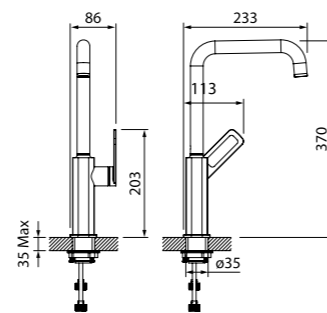

- Ручка двигается только на себя, что позволит установить смеситель близко к стене
- Цвет: черный матовый
- Пластиковый аэратор
- Угол поворота излива: 360°
- Можно использовать для накладных умывальников
- В комплекте: гибкая подводка, крепеж

Создайте гармоничный интерьер ванной комнаты:

• Душевой гарнитур Slide стр. 194

• Аксессуары для ванной комнаты Slide стр. 213