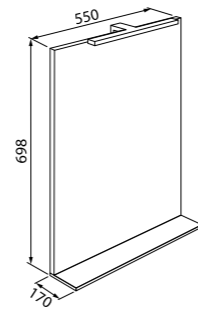

Сочетание минималистичного дизайна с максимальной функциональностью коллекции Edifice делает мебель отличным дополнением к современному интерьеру ванной комнаты.

Состав коллекции: