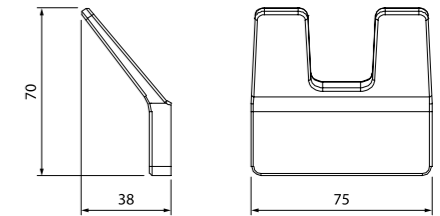

Крючок одинарный
SLIBS10i41

- Материал: сплав металлов
- Цвет: черный матовый
- В комплекте: крепеж

Крючок двойной
SLIBS20i41

- Материал: сплав металлов
- Цвет: черный матовый
- В комплекте: крепеж

Держатель для туалетной бумаги
без крышки SLIBS00i43