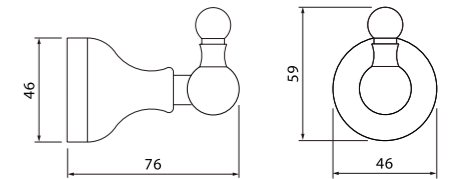

- Материал: сплав металлов
- Цвет: хром
- Увеличенное никель-хромовое покрытие
- В комплекте: крепеж