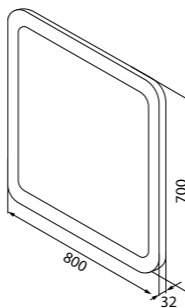

Коллекция также представлена в сложном фисташково-сером цвете.

Состав коллекции: