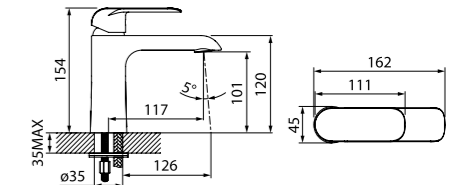

ХИТ ПРОДАЖ

- Цвет: белый/хром
- Скрытый силиконовый аэратор с функцией регулировки потока воды
- В комплекте: гибкая подводка, крепеж