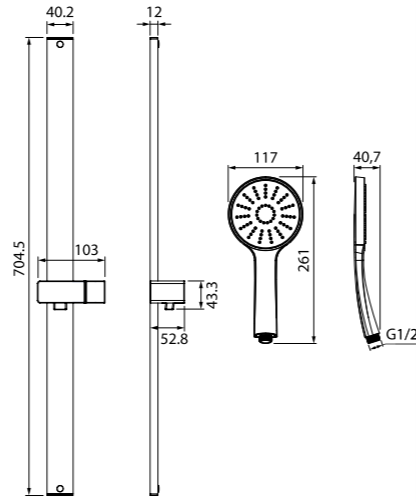

Душевые гарнитуры

НОВИНКА

- Стойка из нержавеющей стали, черная, высота 704,5 мм
- Ручная лейка, черная, (1 режим: Rain), Ø117 мм
- Шланг для душа 1,5 м, черный, материал ПВХ, комплектуется фильтр-вставкой 300 мкм
- Плотное прилегание стойки к стене, крепления скрыты, держатель скользит по внешней поверхности стойки
- Поверхность у всех элементов матовая