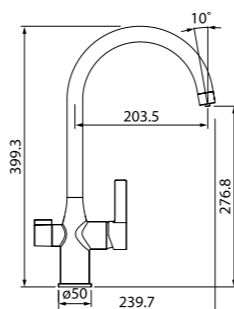

- Пластиковый аэратор с каналом для питьевой воды
- Угол поворота излива: 360°
- В комплекте: гибкая подводка, крепеж