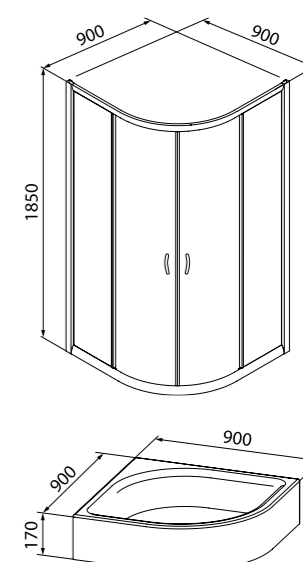

Душевое ограждение TC
TC90BL

- Размер: 90x90x185 см
- Дверки двойные, раздвижные, квадрат
- Алюминиевый профиль, глянцевый
- Стекло: прозрачное, 6 мм
- Ролики: нержавеющая сталь
- Заглушки на креплениях
- Для низкого поддона
- Плавный и бесшумный ход дверок
- К данному душевому ограждению подходит душевой поддон арт. P19W

Душевое ограждение TF
TF90MH

- Размер: 90x90x150 см
- Дверки двойные, раздвижные, полукруг
- Алюминиевый профиль, матовый
- Стекло: прозрачное, 6 мм
- Ролики: нержавеющая сталь
- Заглушки на креплениях
- Для высокого поддона
- Плавный и бесшумный ход дверок
- К данному душевому ограждению подходит душевой поддон арт. GP29W

Душевое ограждение TF
TF90ML

- Размер: 90x90x185 см
- Дверки двойные, раздвижные, полукруг
- Алюминиевый профиль, матовый
- Стекло: прозрачное, 6 мм
- Ролики: нержавеющая сталь
- Заглушки на креплениях
- Для низкого поддона
- Плавный и бесшумный ход дверок
- К данному душевому ограждению подходит душевой поддон арт. P29W

Душевое ограждение TF
TF90WL

- Размер: 90x90x185 см
- Дверки двойные, раздвижные, полукруг
- Алюминиевый профиль, белый
- Стекло: прозрачное, 6 мм
- Ролики: нержавеющая сталь
- Заглушки на креплениях
- Плавный и бесшумный ход дверок
- Для низкого поддона
- Белый цвет профиля
- К данному душевому ограждению подходит душевой поддон арт. P29W