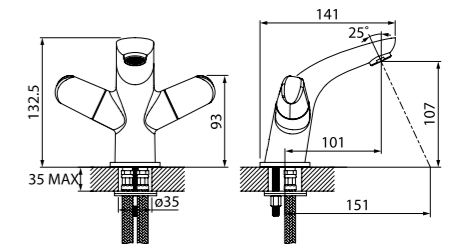

- Силиконовый аэратор
- Кран-буксы: керамические с углом поворота 180°
- В комплекте: гибкая подводка, крепеж