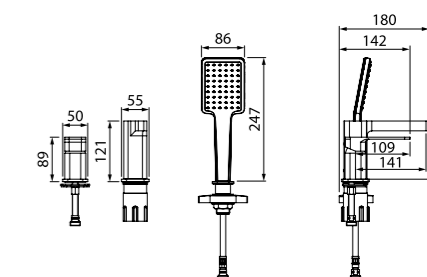

- Поворотный излив имеет скрытый керамический дивертор — он срабатывает, когда излив поворачивается
- Цвет: черный матовый/розовое золото
- В комплекте: шланг из ПВХ в оплетке из нержавеющей стали 2 м в цвете «розовое золото», лейка для душа (1 режим), эксцентрики