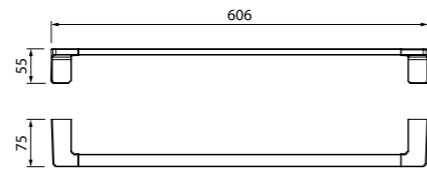

- Материал: нержавеющая сталь, сплав металлов
- Цвет: черный матовый
- В комплекте: крепеж

Создайте гармоничный интерьер ванной комнаты:

Смесители Slide
стр. 28