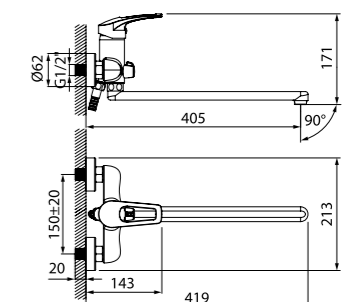

- Силиконовый аэратор
- Керамический дивертор
- В комплекте: эксцентрики с отражателями

Смеситель для ванны
с длинным изливом
CRPSBL2i10WA

- Силиконовый аэратор
- Длина излива: 350 мм
- Керамический дивертор
- В комплекте: эксцентрики с отражателями