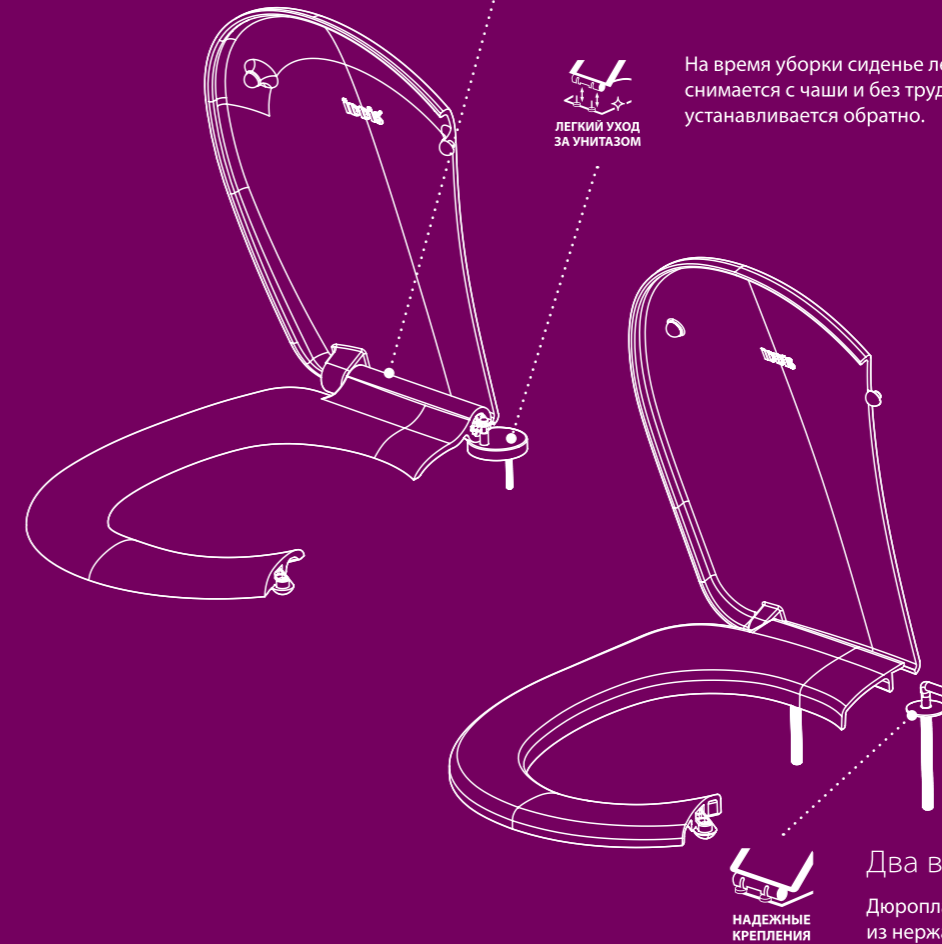

Матовый черный
UNI31MBi77

Матовый белый
UNI40MWi77

Матовый черный
UNI61MBi77

Особые преимущества:

ХИТ ПРОДАЖ

Сиденья — присаживайтесь поудобнее

Крышка и сиденье унитаза опускаются плавно и бесшумно.

На время уборки сиденье легко снимается с чаши и без труда устанавливается обратно.