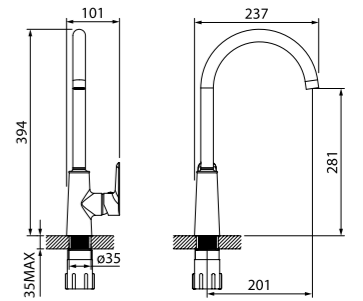

- Цвет: белый/хром
- Силиконовый аэратор
- Угол поворота излива: 360°
- В комплекте: гибкая подводка, крепеж