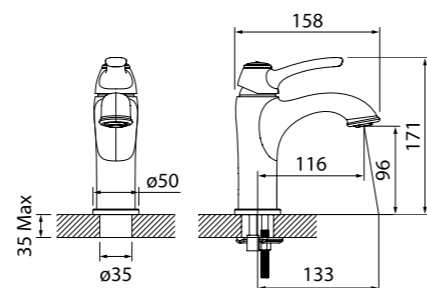

- Устойчивое к истиранию медно-никелевое покрытие
- Цвет: бронза
- Силиконовый аэратор
- В комплекте: гибкая подводка, крепеж