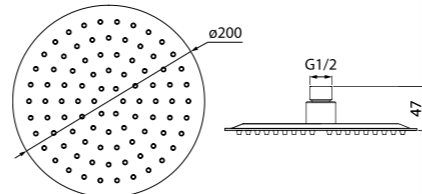

- Материал: нержавеющая сталь (тонкая)
- Размер: Ø200 мм
- Цвет: серая лицевая пластина, темно-серые форсунки