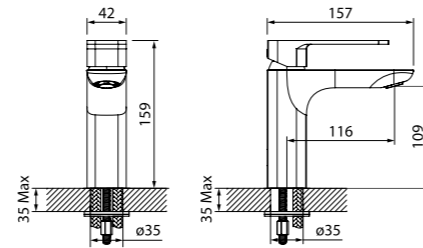

- Цвет: черный матовый
- Силиконовый аэратор с регулировкой угла
- В комплекте: гибкая подводка, крепеж