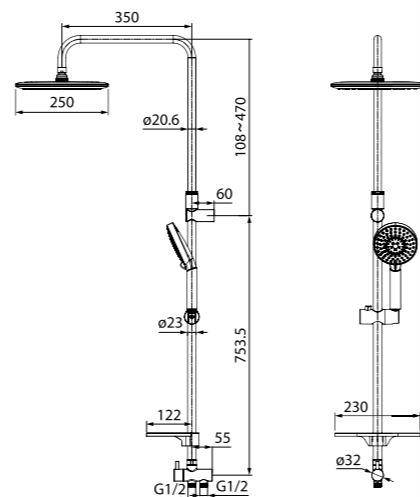

Душевые гарнитуры

- Штанга: телескопическая, 860–1223 мм, нержавеющая сталь
- Душевая насадка: верхняя, Ø250 мм
- Лейка для душа: ABS-пластик, Ø118 мм, (5 режимов: Rain, Massage, Rain&Massage, Hard Massage, Rain&HardMassage)
- Поворотный керамический дивертор (3 режима: верхний душ/ручная лейка/микс)
- Гибкий шланг: 1) усиленный шланг из нержавеющей стали 1,5 м с защитой от перекручивания 2) 0,6 м для соединения со смесителем
- В комплекте: крепления к стене, держатель лейки
- Полка из ABS-пластика
- Верхнее крепление регулируется по высоте