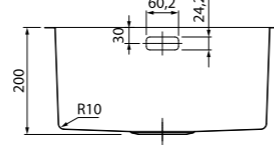

ХИТ ПРОДАЖ

- Диаметр мойки: 490 мм
- Толщина стали: 0,8 мм
- Перелив на чаше
- Глубина чаши: 180 мм
- Отверстие под смеситель
- Уплотнительная прокладка и комплект креплений
- Для шкафа шириной от 45 см