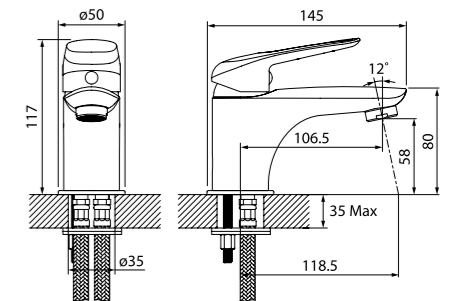

- Силиконовый аэратор
- В комплекте: гибкая подводка, крепеж