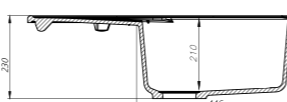

- Размер мойки: 770x500 мм, диаметр чаши: 410 мм, глубина чаши: 210 мм
- Материал Granucryl
- Перелив на чаше
- Отверстие под смеситель
- В комплекте: сифон, выпуск 3 1/2", клапан-автомат, крепления, шаблон выреза: 740x470 мм
- Для шкафа шириной от 50 см