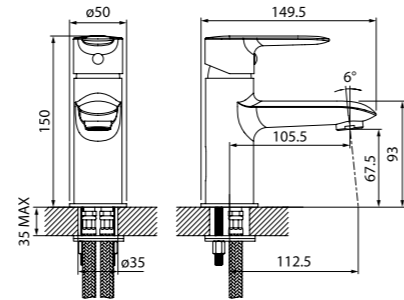

Округлые формы смесителей коллекции Cuba, дизайн которых воплощает легкость и простоту, прекрасно впишутся в интерьер ванной комнаты.

- Силиконовый аэратор
- В комплекте: гибкая подводка, крепеж

- Силиконовый аэратор
- Дивертор: вытяжной фиксируемый
- В комплекте: эксцентрики с отражателями

ХИТ
ПРОДАЖ

- Силиконовый аэратор
- Длина излива: 350 мм
- Керамический дивертор
- В комплекте: эксцентрики с отражателями, крепеж

- Силиконовый аэратор
- Угол поворота излива: 360°
- В комплекте: гибкая подводка, крепеж, пластиковая проставка для надёжной фиксации смесителя на мойке

Впервые в ассортименте IDDIS® смесители для кухни с вакуумным напылением. Особая технология нанесения покрытия позволила создать уникальные цвета: состаренная латунь, состаренная медь и состаренное серебро. Каждый из этих смесителей идеально впишется в любой интерьер.

НОВИНКА

ХИТ
ПРОДАЖ

- Цвет покрытия — сатин
- Силиконовый аэратор
- В комплекте: гибкая подводка, крепеж

НОВИНКА

- Цвет покрытия — состаренная латунь
- Силиконовый аэратор
- В комплекте: гибкая подводка, крепеж

НОВИНКА

- Цвет покрытия — состаренная медь
- Силиконовый аэратор
- В комплекте: гибкая подводка, крепеж

НОВИНКА

- Цвет покрытия — состаренное серебро
- Силиконовый аэратор
- В комплекте: гибкая подводка, крепеж

Создайте гармоничный интерьер ванной комнаты: ●.....