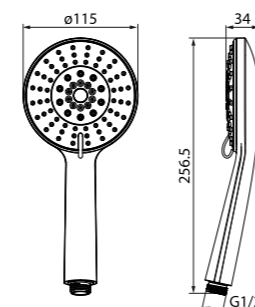

Лейка для душа
0401F00i18

- Материал: ABS-пластик
- Размер: Ø105 мм
- 1 режим (Rain)

Лейка для душа
0605F00i19

- Материал: ABS-пластик
- Размер: Ø115 мм
- 5 режимов (Rain, Massage, Rain&Massage, Mist, Aquastop)