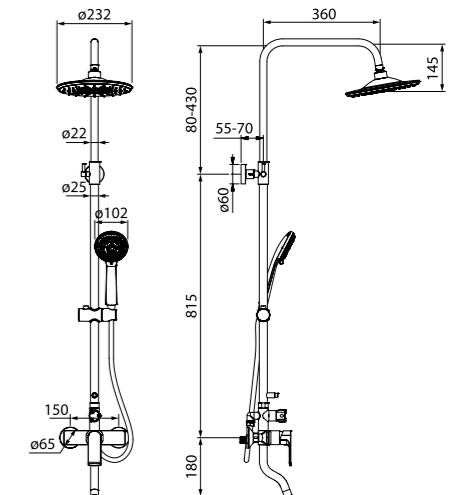

Смеситель для ванны с верхним душем EDISB3Fi06

НОВИНКА

- Телескопическая стойка
- В комплекте: верхняя лейка (3 режима: ламинарная струя, дождь, туман; Ø235,3 мм, ABS-пластик); ручная лейка (3 режима, Ø102 мм, ABS-пластик); держатель для ручной лейки (ABS-пластик; 3-х режимный керамический пневматический дивертор для переключения режимов верхней лейки); шланг из ПВХ в оплетке из нержавеющей стали (1,5 м); штанга для душа (нержавеющая сталь)