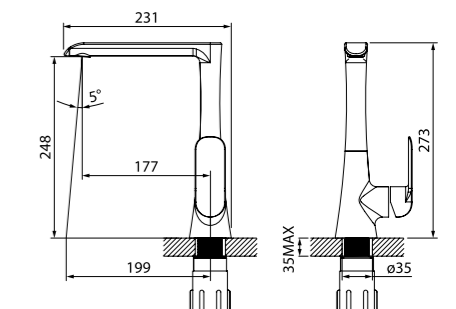

ХИТ ПРОДАЖ

- Цвет: белый/хром
- Скрытый силиконовый аэратор с функцией регулировки потока воды
- Угол поворота излива: 360°
- В комплекте: гибкая подводка, крепеж, пластиковая проставка для надежной фиксации смесителя на мойке