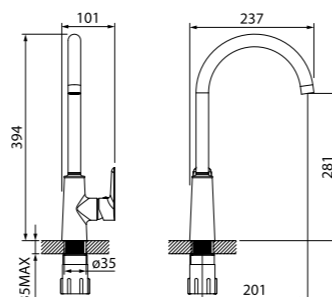

Смеситель Cloud с золотом придаст роскошь интерьеру. Эргономические особенности смесителя обеспечивают легкость и стабильность в использовании.

- Цвет: белый/золото
- Siliconовый аэратор
- В комплекте: гибкая подводка, крепеж

- Цвет: белый/золото
- Siliconовый аэратор
- Керамический дивертор
- В комплекте: эксцентрики с отражателями, ручная лейка (3 режима), шланг из ПВХ в оплетке из нержавеющей стали, настенный держатель для лейки

- Цвет: белый/золото
- Siliconовый аэратор
- Керамический дивертор
- В комплекте: шланг из ПВХ в оплетке из нержавеющей стали 2 м в цвете желтое золото, лейка (3 режима), эксцентрики

- Цвет: белый/золото
- Siliconовый аэратор
- Угол поворота излива: 360°
- В комплекте: эгибкая подводка, крепеж

- Цвет: белый/золото
- Siliconовый аэратор
- Керамический дивертор
- В комплекте: верхняя лейка (1 режим, Ø220 мм, ABS-пластик, цвет: золото/белый); ручная лейка (3 режима, Ø110 мм, ABS-пластик, цвет: золото/белый); держатель для ручной лейки (ABS-пластик, цвет: золото; 3-х режимный керамический дивертор); шланг из ПВХ в оплетке из нержавеющей стали (1,5 м, цвет: золото); штанга для душа с функцией регулировки по высоте (нержавеющая сталь, цвет: золото)

Создайте гармоничный интерьер ванной комнаты:

Мебель для ванной комнаты Cloud стр. 121

Подвесной унитаз Cloud стр. 155