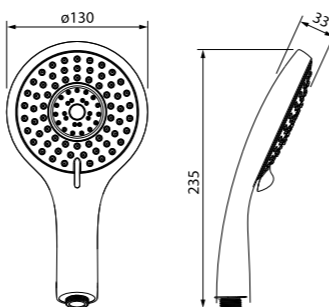

Лейка для душа
A10161

- Материал: ABS-пластик
- Размер: Ø120 мм
- 5 режимов (Rain, Massage, Rain&Massage, Bubbling, Rain&Bubbling)

Лейка для душа
A11251

- Материал: ABS-пластик
- Размер: Ø130 мм
- 5 режимов (Rain, Massage, Rain&Massage, Hard Massage, Rain&HardMassage)