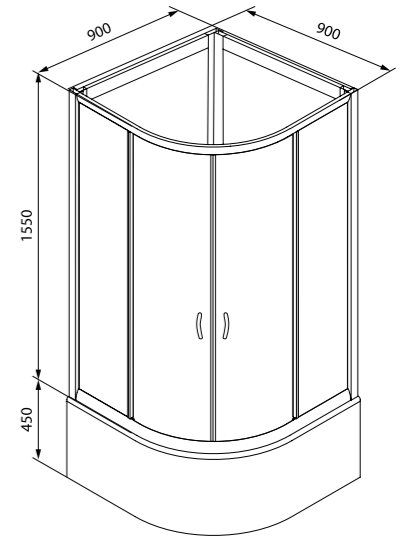

2 ГОДА ГАРАНТИЯ

Мы даем гарантию на душевые кабины IDDIS® 2 года, чтобы вы были уверены в надежности и высоком качестве нашей продукции.

Душевая кабина НА
НА2R099i21

- Размер: 90x90x205 см
- Полукруглый высокий поддон, размер: 90x90x50 см
- Дверки двойные, раздвижные, полукруглые
- Алюминиевый профиль, глянцевый
- Переднее стекло прозрачное, 5 мм; заднее матовое, 5 мм
- Наличие заглушек креплений
- Стойка для душа
- Сифон
- Устанавливается на левую или правую сторону