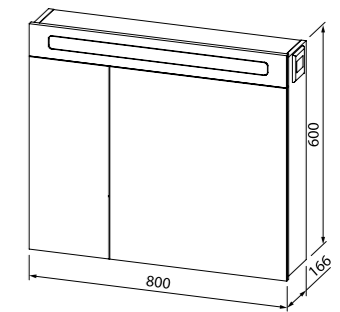

Создайте гармоничный интерьер ванной комнаты:

Душевой гарнитур с верхней лейкой Mirro Plus
стр. 191

Душевой гарнитур Mirro
стр. 194

Аксессуары для ванной комнаты Mirro Plus
стр. 226