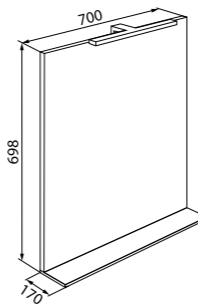

Сочетание минималистичного дизайна с максимальной функциональностью коллекции Edifice делает мебель отличным дополнением к современному интерьеру ванной комнаты.

Состав коллекции: