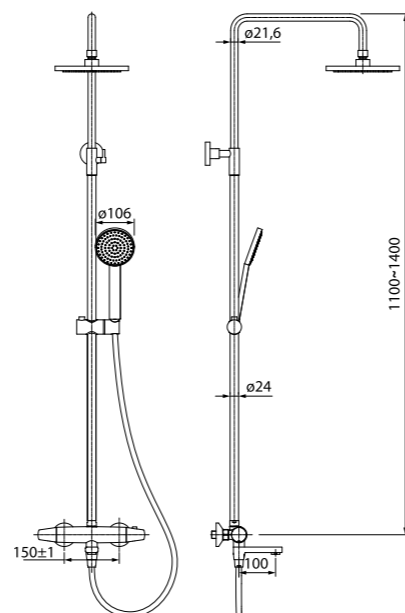

- В комплекте: душевая стойка с регулировкой по высоте, верхняя лейка 200 мм, лейка (1 режим: Rain, Ø85 мм), душевой шланг из ПВХ в оплетке из нержавеющей стали, эксцентрики, отражатели, комплект крепежа