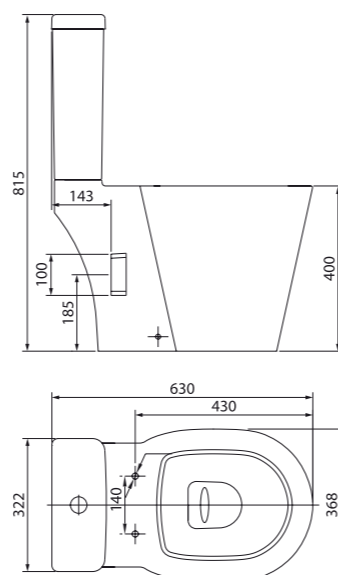

Создайте гармоничный интерьер ванной комнаты:

Смесители Calipso
стр. 51

Мебель для ванной комнаты Calipso
стр. 123

Душевой гарнитур с верхней лейкой Calipso
стр. 192

Аксессуары для ванной комнаты Calipso
стр. 221