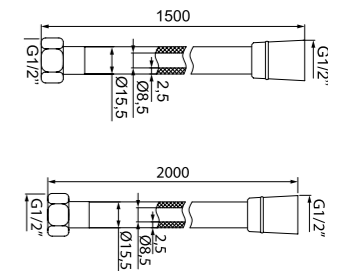

- Цвет: серебряный
- Усиленный шланг из ПВХ с защитой от перекручивания
- В комплекте: прокладка с фильтром 300 мкм
- Уплотнительное кольцо для четкости фиксации лейки в держателе