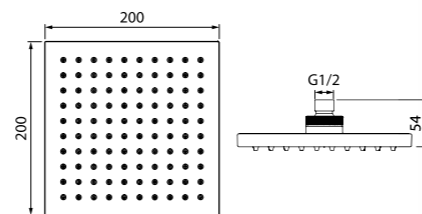

- Материал: ABS-пластик
- Размер: 200x200 мм
- Цвет: серая лицевая пластина, темно-серые форсунки