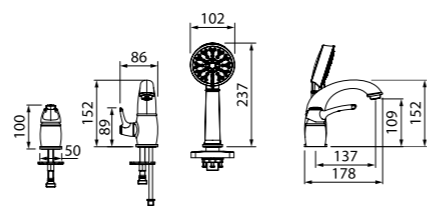

- Устойчивое к истиранию медно-никелевое покрытие
- Цвет: бронза
- Силиконовый аэратор
- Керамический дивертор
- В комплекте: шланг из ПВХ в оплетке из нержавеющей стали 2 м в цвете бронза, лейка для душа (3 режима), эксцентрики.