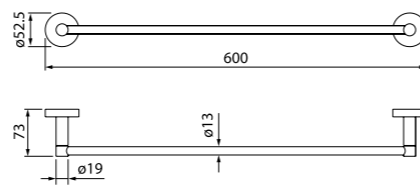

- Материал: сплав металлов
- Цвет: хром
- Увеличенное никель-хромовое покрытие
- В комплекте: крепеж

Создайте гармоничный интерьер ванной комнаты:

Смесители Sena
стр. 45

Мебель для ванной комнаты Sena
стр. 140