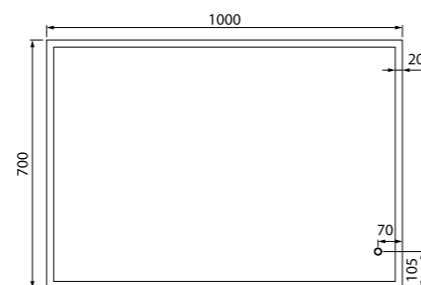

Создайте гармоничный интерьер ванной комнаты:

Смесители Brick
стр. 50