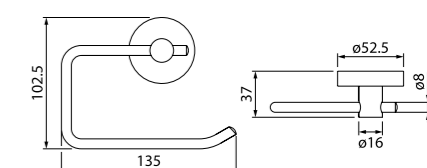

- Материал: сплав металлов
- Цвет: хром
- Увеличенное никель-хромовое покрытие
- В комплекте: крепеж