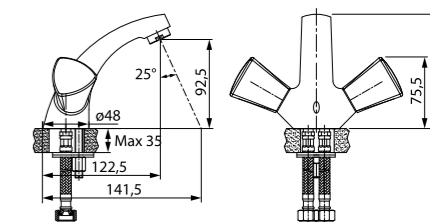

- Силиконовый аэратор
- Кран-буксы: керамические с углом поворота 180°
- В комплекте: гибкая подводка, крепеж