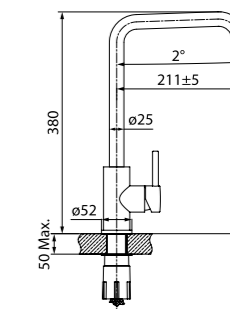

- Угол поворота излива: 360°
- В комплекте: гибкая подводка, крепеж, пластиковая проставка для надежной фиксации смесителя на мойке
- Материал: нержавеющая сталь