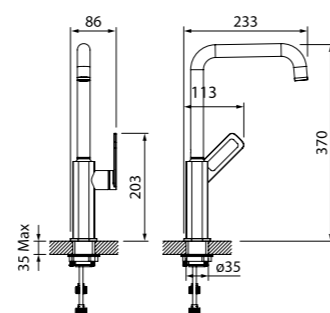

- Ручка двигается только на себя, что позволит установить смеситель близко к стене
- Цвет: хром
- Пластиковый аэратор
- Угол поворота излива: 360°
- Можно использовать для накладных умывальников
- В комплекте: гибкая подводка, крепеж