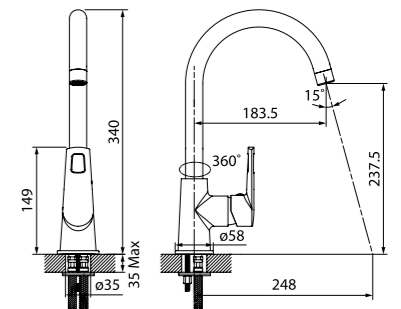

Смеситель для ванны с длинным изливом RUNSBL2i10WA

- Силиконовый аэратор
- Длина излива: 350 мм
- Керамический дивертор
- В комплекте: эксцентрики с отражателями

Смеситель для кухни RUNSBJ0i05

- Силиконовый аэратор
- Угол поворота излива: 360°
- В комплекте: гибкая подводка, крепеж