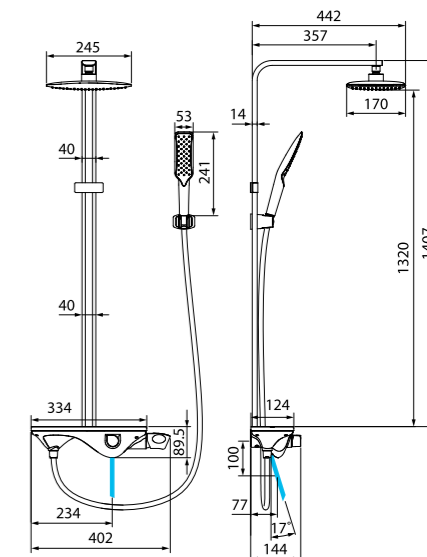

- Дивертор: керамический
- В комплекте: гибкая подводка, крепеж, лейка (1 режим: Rain), верхняя лейка 245x170 мм, стойка, шланг ПВХ, настенный держатель