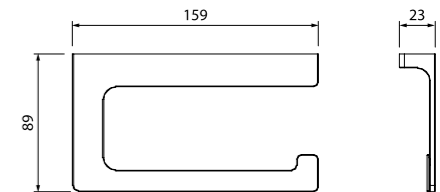

- Материал: сплав металлов
- Цвет: черный матовый
- В комплекте: крепеж