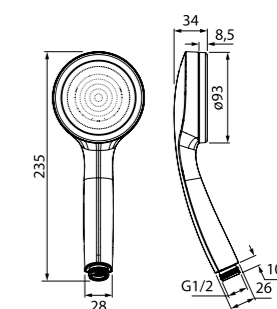

НОВИНКА

- Материал: ABS-пластик с лицевой поверхностью из 304 нержавеющей стали
- Размер: Ø93 мм
- Цвет: хром
- Разборный механизм лейки
- 1 режим: Relax (355 отверстий)
- В комплекте: сменный диск из 304 нержавеющей стали с режимом Relax-Massage (205 отверстий)