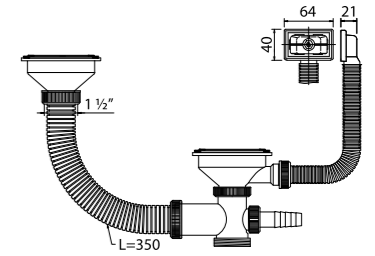

- Размер мойки: 615x480 мм
- Толщина стали: 0,9 мм
- Перелив на чаше
- Глубина чаши: 210 мм
- Отверстие под смеситель
- Уплотнительная прокладка и комплект креплений
- Для шкафа шириной от 45 см