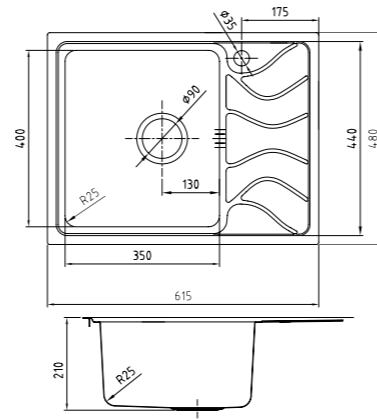

Артикул	Поверхность	Чаша слева	Чаша справа
REE61SLi77		•	
REE61SRi77	Шелк		•

- Размер мойки: 715x480 мм
- Толщина стали: 0,9 мм
- Перелив на чаше
- Глубина чаши: 210 мм
- Отверстие под смеситель
- Уплотнительная прокладка и комплект креплений
- Для шкафа шириной от 50 см