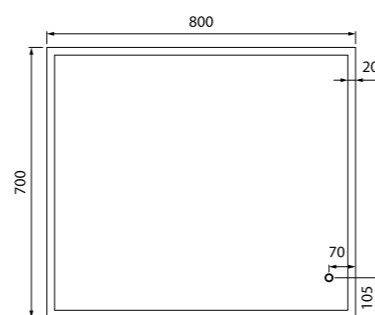

Создайте гармоничный интерьер ванной комнаты:

Смесители Brick
стр. 50

Современный вид коллекции придает сочетание строгих геометрических форм умывальника с плавными линиями интегрированных ручек.

Состав коллекции: