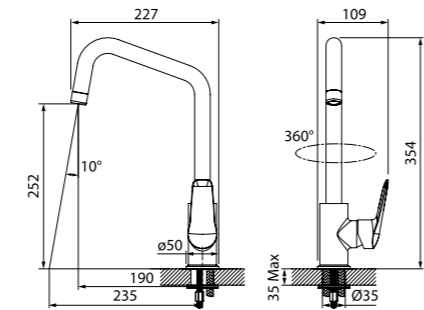

- Силиконовый аэратор
- Угол поворота излива: 360°
- В комплекте: гибкая подводка, крепеж, пластиковая проставка для надежной фиксации смесителя на мойке