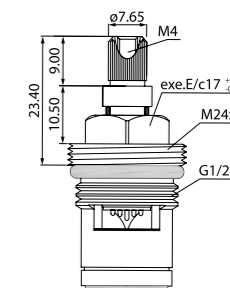

Важно:

Более точную информацию по совместимости смесителей IDDIS® с картриджами и кран-буксами вы можете узнать, позвонив по единому телефону 8 (800) 234-77-67 (звонок по России бесплатный).