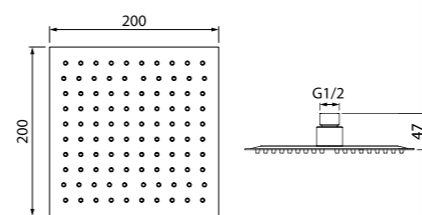

- Материал: нержавеющая сталь (тонкая)
- Размер: 200x200 мм
- Цвет: серая лицевая пластина, темно-серые форсунки