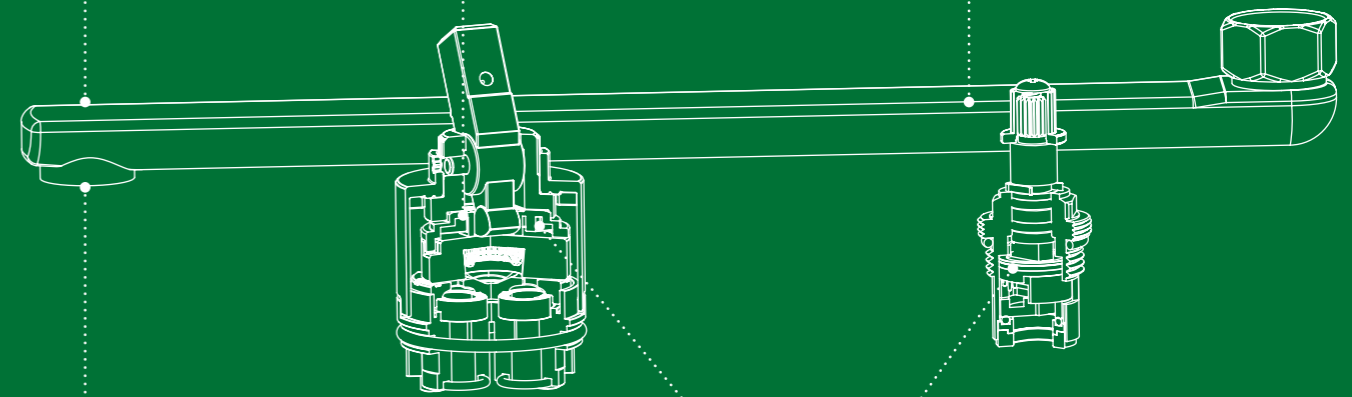

Надежные комплектующие для смесителей

ЗЕРКАЛЬНЫЙ БЛЕСК НАДОЛГО

Хромированное покрытие смесителей IDDIS® устойчиво к появлению царапин и потускнению (при должном уходе). На протяжении многих лет они будут выглядеть как новые.

ПЛАВНЫЙ МЕХАНИЗМ

Точная настройка напора и температуры воды за счет мягкой и плавной работы движущего механизма картриджа, что обеспечивается алмазной полировкой керамических дисков и водоустойчивой смазкой.

НАДЕЖНАЯ ЛАТУНЬ

Прочные и устойчивые к коррозии и гидроударам комплектующие для смесителя.

до 30% экономии воды

Встроенный в аэратор ограничитель потока сокращает расход воды без ущерба комфорту.

КЕРАМИЧЕСКИЙ МЕХАНИЗМ

Долгая и надежная работа смесителя благодаря качественным керамическим механизмам картриджа и кран-буксы IDDIS®. Гарантированная работа картриджа составляет не менее 500 000 циклов открытий-закрытий, кран-буксы — не менее 300 000 открытий-закрытий.

sedal
КАРТРИДЖ

Увеличенный срок службы однозахватных смесителей благодаря надежному картриджу.

НЕ ШУМИТ

Однородная внутренняя структура корпуса снижает шум от работы смесителя.

Контроль качества продукции осуществляется по стандартам группы компаний SKL Group®, которые превосходят требования европейских и российских стандартов.

Мы даем расширенную гарантию на комплектующие для смесителей IDDIS® (изливы, картриджи и кран-буксы) 3 года, чтобы вы были уверены в надежности и высоком качестве нашей продукции.