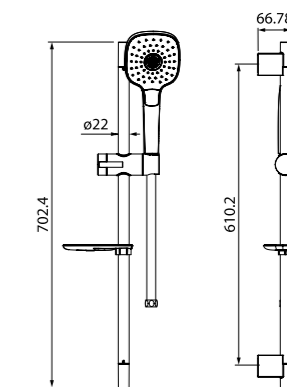

- Стойка из нержавеющей стали с никель-хромовым покрытием, Ø22 мм, высота 700 мм, держатель-слайдер
- Лейка для душа из ABS-пластика, (3 режима: Rain, Relax-Massage, Rain&Relax-Massage), кнопочное переключение режимов, встроенная мембрана из нержавеющей стали, размер 112x257 мм, цвет — белый/хром.
- Хромированная мыльница из ABS-пластика
- Усиленный шланг для душа ПВХ в оплетке из нержавеющей стали, 1,5 метра, с защитой от перекручивания