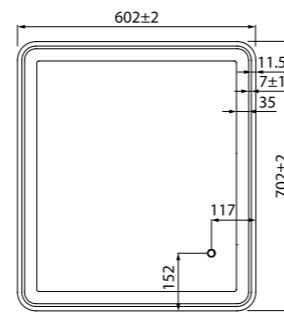

Тумба с умывальником 1000 мм
CLO10W1i95 (тумба), 0131000i28
(умывальник)

Пластиковый ограничитель под сифоном

Пенал
CLO40W0i97

Стекло́нные полки с надёжными фиксаторами

Зеркало 600 мм
CLO6000i98

Металлическая рама