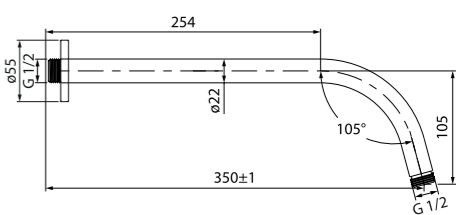

- Материал: латунь
- Размер: длина 350 мм, внутренний Ø22 мм, толщина изделия 0,8 мм
- Цвет: хром
- Никель-хромовое покрытие

Душевые гарнитуры

Душевой гарнитур с верхней лейкой
Ray
RAYSW3Fi76

НОВИНКА

- Белая полка и белые лейки
- Стойка из нержавеющей стали диаметром 24 мм. Высота 800-1100 мм (регулируемая)
- Ручная лейка с 3 режимами, кнопочное переключение режимов, цвет белый с хромом, Ø110 мм
- Верхняя лейка белая с хромом, (1 режим: Rain), Ø220 мм, шарнирное крепление
- Белая полка из ABS-пластика с кнопочным дивертором
- Два шланга ПВХ в оплетке из нержавеющей стали: 1,5 м и 0,5 м