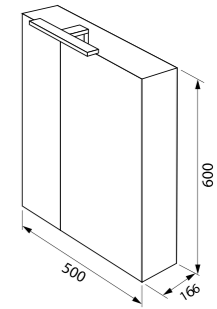

Мебель New Mirro сохраняет все функциональные достоинства предыдущей коллекции и становится еще совершеннее: белоснежный глянцевый фасад тумбы и минималистичный дизайн зеркала являют собой истинную элегантность 21 века.

Состав коллекции:

Тумба с умывальником 500 мм
NMIR50Wi95 (тумба), 0015000U28
(умывальник)

Выдвижной ящик с механизмом плавного доведения

Тумба с умывальником 600 мм
NMIR60Wi95 (тумба), 0016000U28
(умывальник)

Внутренний ящик для мелочей без доводчика

Тумба с умывальником 800 мм
NMIR80Wi95 (тумба), 0018000i28
(умывальник)

Перекатной организатор

Шкаф-зеркало 500 мм
NMIR502i99

LED-подсветка

Шкаф-зеркало 800 мм
NMIR802i99

Зеркало с подсветкой

Создайте гармоничный интерьер ванной комнаты:

Душевой гарнитур с верхней лейкой Mirro Plus
стр. 191

Душевой гарнитур Mirro
стр. 194

Аксессуары для ванной комнаты Mirro Plus
стр. 226