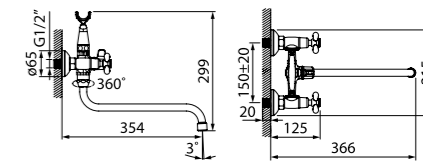

- Силиконовый аэратор
- Кран-буксы: керамические с углом поворота 180°
- Дивертор: керамический
- Длина излива: 300 мм
- В комплекте: усиленный шланг из нержавеющей стали 1,5 м с защитой от перекручивания, держатель для лейки на корпусе, лейка для душа (3 режима: Rain, Massage, Rain&Massage)
- Поворотные рога