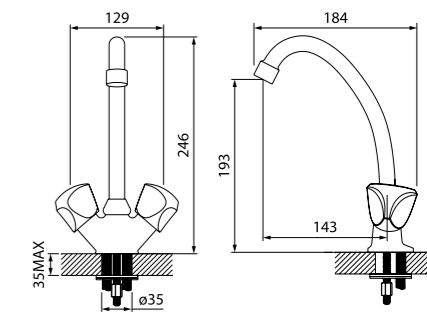

- Силиконовый аэратор
- Кран-буксы: керамические с углом поворота 180°
- Безвинтовая фиксация ручек
- Угол поворота излива: 360°
- В комплекте: гибкая подводка, крепеж