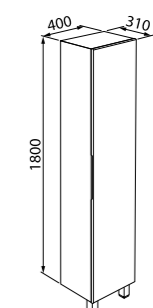

Создайте гармоничный интерьер ванной комнаты:

Смесители Edifice
стр. 53

Унитаз-компакт Edifice
стр. 149

Душевой гарнитур с верхней дейкой Edifice
стр. 191

Аксессуары для ванной комнаты Edifice
стр. 223

Простой комплект мебели Harizma в скандинавском стиле — оптимальный выбор для современной ванной: практичные белые фасады, распашные дверцы, вместительные полки. Отличительная черта коллекции — эргономичный умывальник, который смягчает общую строгость линий.

Состав коллекции: