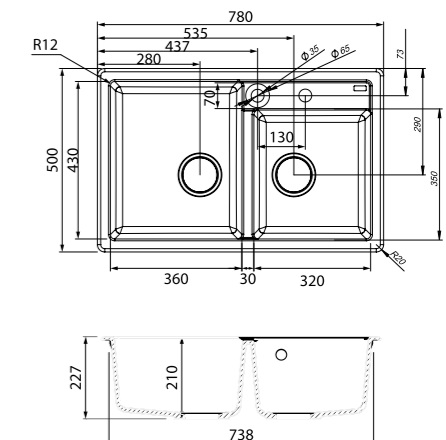

V01B571i87
Цвет: черный

V02G571i87
Цвет: серый

V03P571i87
Цвет: песок

V04S571i87
Цвет: сафари

V05W571i87
Цвет: белый

V31C571i87
Цвет: шоколад

- Размер мойки: 780x500 мм; размер чаш: 360x430 мм, 320x350 мм; глубина чаш: 210 мм
- Материал Granucryl
- Перелив на чаше
- Отверстие под смеситель
- В комплекте: сифон, выпуск 3 1/2", клапан-автомат, крепления, шаблон выреза 754x474 мм
- Для шкафа шириной от 80 см