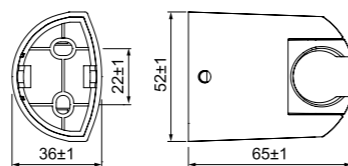

- Цвет: хром
- Материал: ABS-пластик
- Функция: регулировка наклона
- В комплекте: крепления