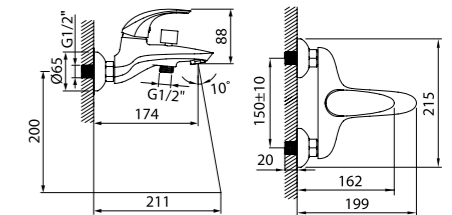

Смеситель для ванны
с длинным изливом
LEASBL2i10WA

- Силиконовый аэратор
- Керамический дивертор
- Длина излива: 350 мм
- В комплекте: эксцентрики с отражателями, крепеж

Смеситель для душа
LEASB00i03WA

- Силиконовый аэратор
- В комплекте: эксцентрики с отражателями