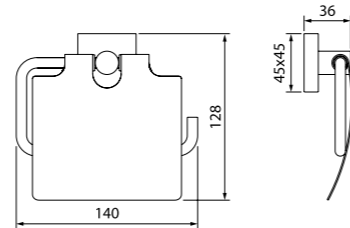

ХИТ ПРОДАЖ

- Материал: латунь
- Цвет: хром
- Увеличенное никель-хромовое покрытие
- В комплекте: крепеж