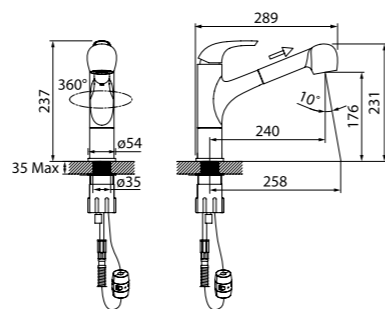

- Угол поворота излива: 360°
- В комплекте: гибкая подводка, крепеж, пластиковая проставка для надежной фиксации смесителя на мойке
- Материал: нержавеющая сталь

- В комплекте: шланг, вытяжная лейка, гибкая подводка, крепеж, пластиковая проставка для надежной фиксации смесителя на мойке

- Силиконовый аэратор
- Угол поворота излива: 360°
- В комплекте: гибкая подводка, крепеж

- В комплекте: выдвижная лейка, гибкая подводка, крепеж

- Силиконовый аэратор
- Угол поворота излива: 360°
- В комплекте: гибкая подводка, крепеж

- Силиконовый аэратор
- Кран-буксы: керамические с углом поворота 180°
- Безвинтовая фиксация ручек
- Угол поворота излива: 360°
- В комплекте: гибкая подводка, крепеж

- Силиконовый аэратор
- Кран-буксы: керамические с углом поворота 180°
- Безвинтовая фиксация ручек
- Угол поворота излива: 360°
- В комплекте: гибкая подводка, крепеж

Особое преимущество:

Выдвижная лейка, 2 режима рассеивания струй (в смесителе K01SBP0i05)