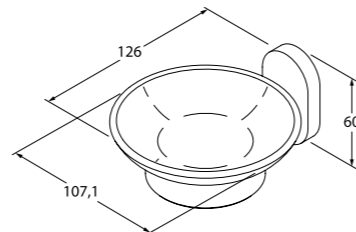

- Материал: латунь, керамика
- Цвет: хром
- Уплотнительная прокладка
- Увеличенное никель-хромовое покрытие
- В комплекте: крепеж