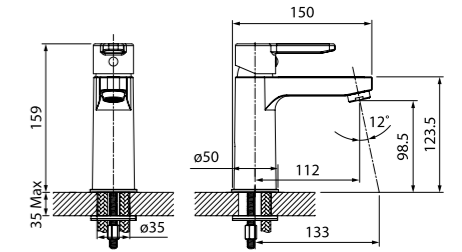

Встраиваемый смеситель с одним выходом, однозахватный RUNSB00i66

- Увеличенное никель-хромовое покрытие

Встраиваемый смеситель с дивертором и двумя выходами, однозахватный RUNSB00i67

- Керамический дивертор
- Увеличенное никель-хромовое покрытие

Важно знать:

Ниша под корпус смесителя должна быть глубиной от 4 до 6 см

К использованию подходят водопроводные трубы из любого материала со стандартной резьбой 1/2 дюйма

Душевые аксессуары подключаются к смесителю с помощью труб и легко взаимозаменяемы.

Создайте гармоничный интерьер ванной комнаты:

Аксессуары для встраиваемых смесителей стр. 188

Правильные геометрические формы смесителей коллекции Sena подчеркивают прямые линии, связанные между собой плавными закругленными переходами. Дизайн смесителей добавит благородной строгости интерьеру ванной комнаты.

Смеситель для умывальника SENSB00i01

ХИТ ПРОДАЖ

- Силиконовый аэратор
- В комплекте: гибкая подводка, крепеж

Смеситель для умывальника с поворотным изливом SENSBR0i01

НОВИНКА

- Силиконовый аэратор
- Керамический картридж
- В комплекте: гибкая подводка, комплект крепежа

Смеситель для настольного умывальника SENSB01i01

НОВИНКА

- Силиконовый аэратор
- В комплекте: гибкая подводка, крепеж

Смеситель для ванны SENSB00i02WA

- Силиконовый аэратор
- Дивертор: вытяжной фиксируемый
- В комплекте: эксцентрики с отражателями, крепеж