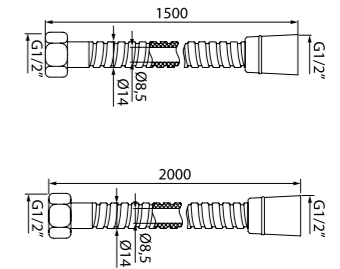

ХИТ ПРОДАЖ

- Цвет: хром
- Усиленный шланг из нержавеющей стали с защитой от перекручивания
- В комплекте: прокладка с фильтром 300 мкм
- Уплотнительное кольцо для четкости фиксации лейки в держателе