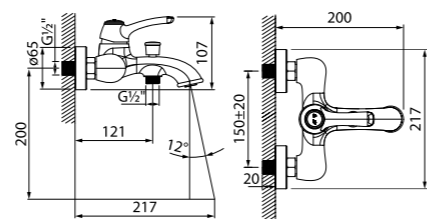

- Устойчивое к истиранию медно-никелевое покрытие
- Цвет: бронза
- Силиконовый аэратор
- В комплекте: лейка (1 режим: Rain), душевой шланг 1,5 м, настенный держатель для лейки, эксцентрики, отражатели