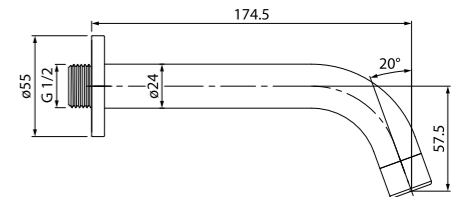

- Материал: латунь
- Цвет: хром
- Хромоникелевое покрытие