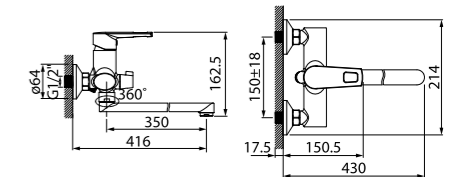

- Силиконовый аэратор
- Длина излива: 350 мм
- Керамический дивертор
- В комплекте: эксцентрики с отражателями