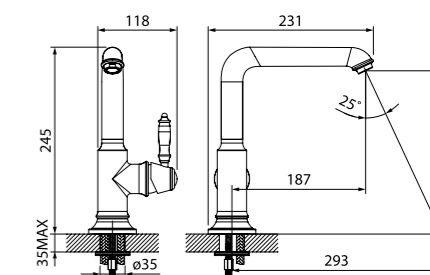

- Устойчивое к истиранию медно-никелевое покрытие
- Цвет: бронза
- Силиконовый аэратор
- Угол поворота излива: 360°
- В комплекте: гибкая подводка, крепеж, пластиковая прокладка для надежной фиксации смесителя на мойке