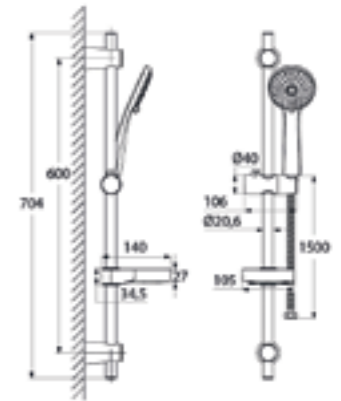

Душевой гарнитур
0011F00i16

НОВИНКА

- Лейка для душа, (1 режим: Rain), Ø85 мм, ABS-пластик, хром
- Шланг для душа 1,5 м, нержавеющая сталь

Душевой гарнитур
Cuba
CUB3F00i16

- Штанга: 705 мм, нержавеющая сталь
- Лейка для душа: ABS-пластик, 95 мм, (3 режима: Rain, Massage, Rain&Massage)
- Поворотный керамический дивертор (2 режима: верхний душ/ручная лейка)
- Усиленный шланг из нержавеющей стали 1,5 м с защитой от перекручивания
- В комплекте: крепления к стене, держатель лейки
- Мыльница из ABS-пластика
- Верхнее крепление регулируется по высоте