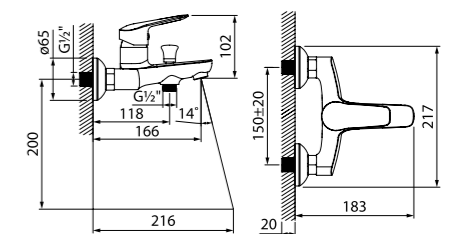

ХИТ
ПРОДАЖ

Смеситель для ванны
TORSB00i02WA

- Силиконовый аэратор
- Дивертор: вытяжной фиксируемый
- В комплекте: эксцентрики с отражателями

Смеситель для ванны
с длинным изливом
TORSBL2i10WA

- Силиконовый аэратор
- Керамический дивертор
- Длина излива: 350 мм
- В комплекте: эксцентрики с отражателями