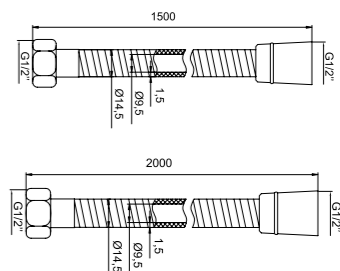

- Цвет: черный/хром
- Шланг из ПВХ, армированный алюминиевой лентой 1,5 м с защитой от перекручивания
- В комплекте: прокладка с фильтром 300 мкм
- Уплотнительное кольцо для четкости фиксации лейки в держателе