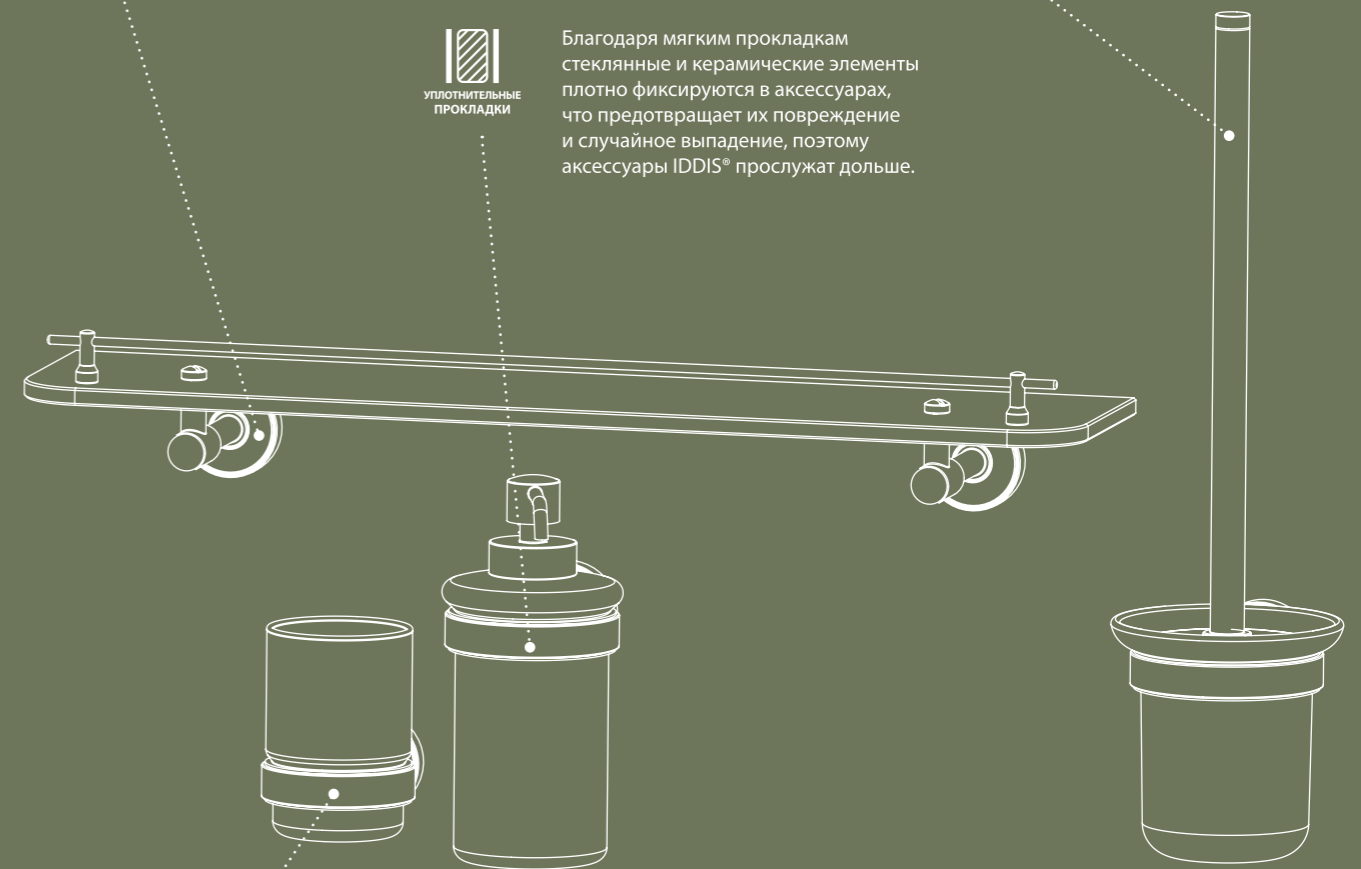

УПЛОТНИТЕЛЬНЫЕ
ПРОКЛАДКИ

Благодаря мягким прокладкам стеклянные и керамические элементы плотно фиксируются в аксессуарах, что предотвращает их повреждение и случайное выпадение, поэтому аксессуары IDDIS® прослужат дольше.