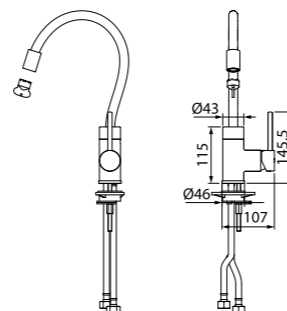

Kitchen 360 — новая ступень комфорта, который можно получить на собственной кухне. С его ультра гибким шлангом-изливом тривиальные задачи приобретают нетривиальные пути решения: теперь для того, чтобы наполнить кастрюлю водой, ее вовсе необязательно ставить в мойку, а для того, чтобы помыть саму мойку, достаточно просто изогнуть излив под удобным углом. Kitchen 360 — гибкий на все 360°!

Этот ультрасовременный смеситель в стиле лофт благодаря необычному сочетанию форм и цвета идеально подойдет помещениям в актуальном эклектичном стиле, который гармонично объединяет минимализм и элегантную классику.

- Излив красного цвета
- Армирующая оплетка из нержавеющей стали — особая система соединения звеньев внутреннего шланга из нержавеющей стали придает гибкость и прочность изливу. Излив будет держать свою форму, не деформируясь со временем.
- Силиконовый аэратор
- В комплекте: гибкая подводка, крепеж, пластиковая прокладка для надежной фиксации смесителя на мойке

- Устойчивое к истиранию медно-никелевое покрытие
- Цвет: бронза
- Силиконовый аэратор
- Угол поворота излива: 360°
- В комплекте: гибкая подводка, крепеж, пластиковая прокладка для надежной фиксации смесителя на мойке

- Излив черного цвета
- Армирующая оплетка из нержавеющей стали — особая система соединения звеньев внутреннего шланга из нержавеющей стали придает гибкость и прочность изливу. Излив будет держать свою форму, не деформируясь со временем.
- Силиконовый аэратор
- В комплекте: гибкая подводка, крепеж, пластиковая прокладка для надежной фиксации смесителя на мойке

Особое преимущество:

Тройная надежность

Внешний шланг из силикона.