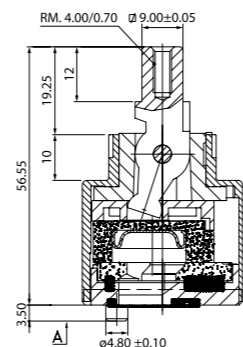

Комплектующие для смесителей

- Максимальный угол открытия: 25 градусов
- Максимальный угол поворота: 90 градусов
- Максимальное давление: 12 бар
- Максимальная температура: 75 °C
- Пропускная способность воды: 22 л/мин (при рабочем давлении в 3 бар)

- Диаметр картриджа: 35 мм

- Диаметр картриджа: 35 мм

- Диаметр картриджа: 40 мм

- Диаметр картриджа: 40 мм

Комплектующие для смесителей

- Тип: конвекционная, 20 зубьев
- Диаметр кран-буксы: 24 мм
- Максимальное давление: 12 бар
- Максимальная температура: 75 °C
- Пропускная способность воды: 23,3 л/мин. (при рабочем давлении в 3 бар)

- Угол поворота: 90 градусов

- Угол поворота: 90 градусов

Важно:

Более точную информацию по совместимости смесителей IDDIS® с картриджами и кран-буксами вы можете узнать, позвонив по единому телефону 8 (800) 234-77-67 (звонок по России бесплатный).