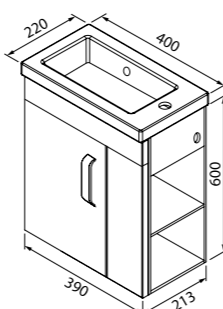

Коллекция Torr специально разработана для маленьких санузлов, где используется смеситель с гигиеническим душем: в боковой части тумбы размещено кольцо для выхода шланга, держатель гигиенической лейки может располагаться на самой боковой панели тумбы или на стене рядом.

Состав коллекции:

Тумба с умывальником 400 мм TOR40W1i95 (тумба), 0014000U28 (умывальник)

ХИТ ПРОДАЖ

Тумба с умывальником 400 мм TOR40WRi95 (тумба), 0014000U28 (умывальник)

Тумба с умывальником 800 мм TOR80W0i95 (тумба), 0114000i28 (умывальник)

Зеркало 400 мм TOR4000i98

Зеркало 400 мм TOR40L0i98

Зеркало 800 мм TOR8000i98

Важно:

При обработке натурального дерева (массив, шпон), возможны следующие внешние изменения:

- Структура волокон отличается друг от друга.
- Тональность цвета слегка меняет свой оттенок.
- Возможны отслоения их друг от друга, что выражается в появлении небольших сколов.
- В изделиях, где соединяются детали с горизонтальными и вертикально направленными волокнами (рама зеркала, ножки тумбы) возникает эффект, при котором кажется, что детали с горизонтальными волокнами темнее деталей с вертикальными.
- Изменение прямолинейного направления волокон древесины («свилль»). При отделке из-за игры света эти места кажутся светлее, образуя видимость пятна.

Это естественно и не является производственным браком.

Создайте гармоничный интерьер ванной комнаты: