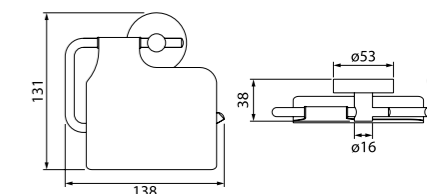

Крючок одинарный
SENSS10i41

- Материал: сплав металлов
- Цвет: хром
- Увеличенное никель-хромовое покрытие
- В комплекте: крепеж

Держатель для туалетной бумаги с крышкой
SENSSC0i43

- Материал: сплав металлов
- Цвет: хром
- Увеличенное никель-хромовое покрытие
- В комплекте: крепеж