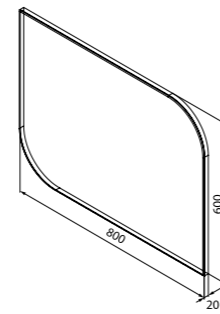

Создайте гармоничный интерьер ванной комнаты:

Смесители Calipso
стр. 51

Унитаз-компакт Calipso
стр. 148

Подвесной унитаз Calipso
стр. 154

Душевой гарнитур с верхней лейкой Calipso
стр. 192

Лейка для душа Calipso
стр. 197

Аксессуары для ванной комнаты Calipso
стр. 221