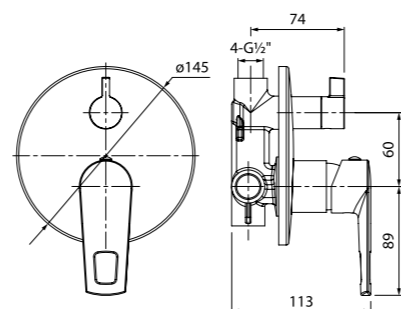

- Керамический дивертор
- Увеличенное никель-хромовое покрытие