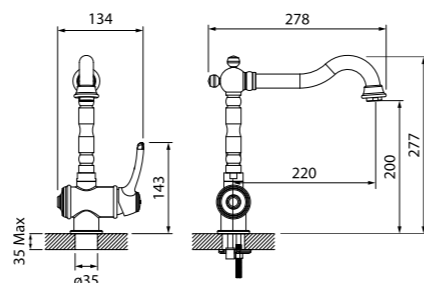

Коллекция Zodiac — воплощение функциональности и надежности. Лаконичный дизайн с плавными линиями корпуса делают эти смесители уместными в каждой ванной комнате.

Смеситель для умывальника
ZODSB00i01

- Силиконовый аэратор
- В комплекте: гибкая подводка, крепеж