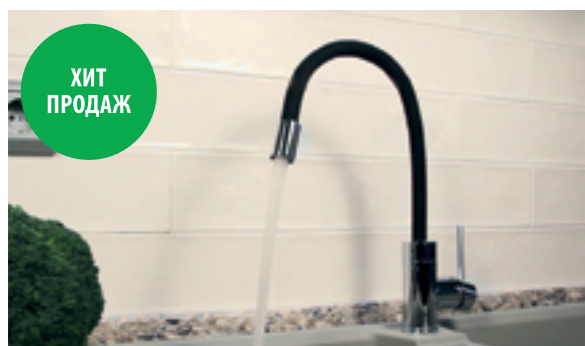

Особое преимущество:

Выдвижная лейка, 2 режима рассеивания струй (в смесителе K01SBP0i05)

Kitchen 360 — новая ступень комфорта, который можно получить на собственной кухне. С его ультра гибким шлангом-изливом тривиальные задачи приобретают нетривиальные пути решения: теперь для того, чтобы наполнить кастрюлю водой, ее вовсе необязательно ставить в мойку, а для того, чтобы помыть саму мойку, достаточно просто изогнуть излив под удобным углом. Kitchen 360 — гибкий на все 360°!