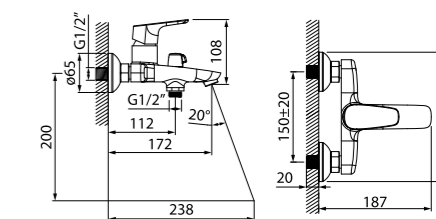

- Силиконовый аэратор
- Керамический дивертор
- В комплекте: эксцентрики с отражателями