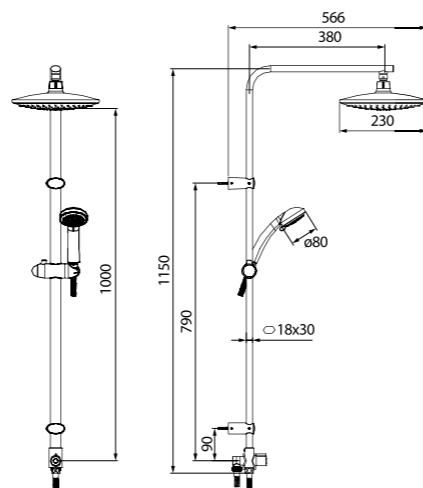

- Штанга: нержавеющая сталь
- Душевая насадка: верхняя, Ø230 мм, на шарнирном соединении
- Лейка для душа: ABS-пластик, Ø80 мм, (5 режимов: Rain, Massage, Rain&Massage, Mist, Rain&Mist)
- В комплекте: крепления к стене, держатель лейки
- Гибкий шланг: 1) усиленный шланг из нержавеющей стали 1,5 м с защитой от перекручивания; 2) 0,6 м для соединения со смесителем
- Поворотный керамический дивертор: 2 режима (верхний душ/ручная лейка)
- Полка из ABS-пластика