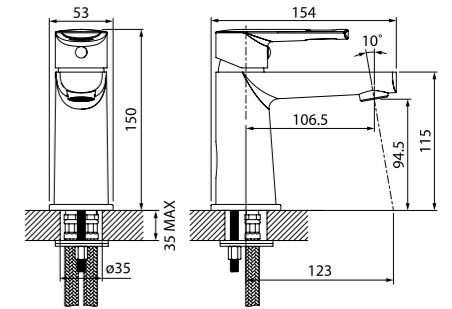

Коллекцию смесителей Runo отличает современный дизайн, в котором продумана каждая деталь, — ручка смесителя оборудована отверстием, что делает ее еще более удобной для захвата.

Смеситель для умывальника RUNSB00i01

- Силиконовый аэратор
- В комплекте: гибкая подводка, крепеж