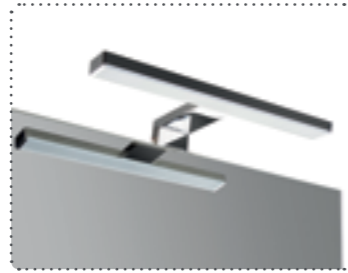

LED-подсветка и надежная открытая полка