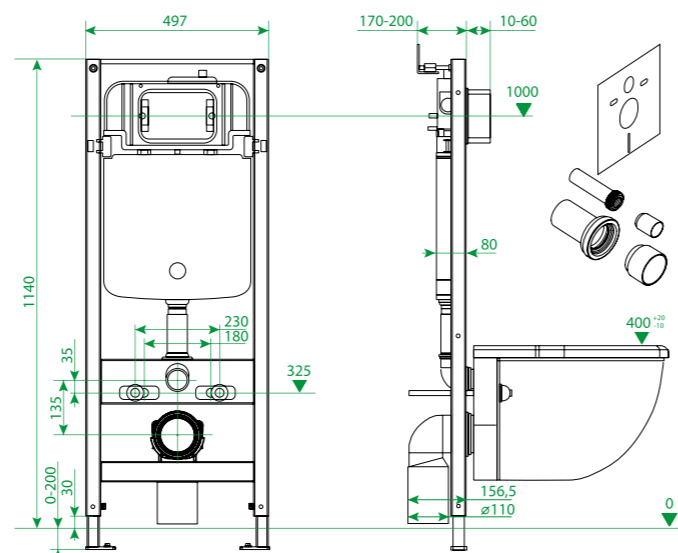

Клавиша смыва приобретается отдельно.

Инсталляционная система Profix
PRO0000i32

Разнообразие дизайна и цветовых решений клавиш смыва IDDIS® позволяет подобрать вариант практически к любому интерьеру.

- Клавиши смыва подходят для инсталляций Neofix и Profix
- Клавиши смыва имеют в комплекте крепежную рамку
- Размер клавиши вместе с рамкой: 240x160x30 мм