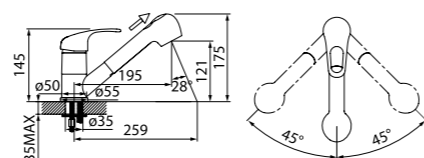

Смеситель для кухни Alborg K56001C

- Силиконовый аэратор
- Угол поворота излива: 360°
- В комплекте: гибкая подводка, крепеж

Смеситель для кухни с выдвижной лейкой Alborg P ALBSBP0i05

- В комплекте: выдвижная лейка, гибкая подводка, крепеж