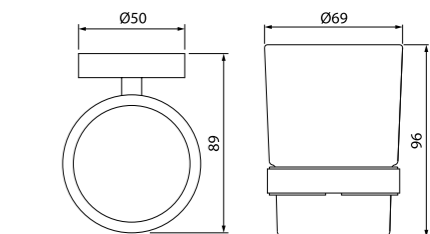

- Материал: латунь, матовое стекло
- Цвет: белый/хром
- Уплотнительная прокладка
- Увеличенное никель-хромовое покрытие
- В комплекте: крепеж