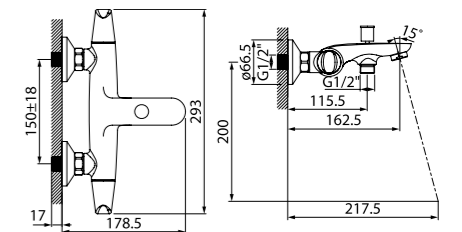

- Кран-буксы: керамические с углом поворота 180°
- Силиконовый аэратор
- Дивертор: вытяжной фиксируемый
- В комплекте: эксцентрики с отражателями, комплект прокладок