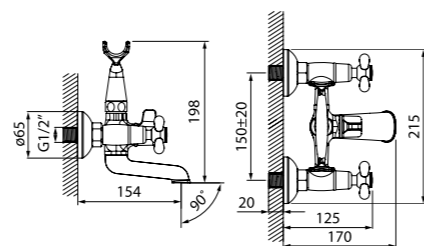

Смеситель для ванны
с длинным изливом JE2SBL0i10

- Силиконовый аэратор
- Кран-буксы: керамические с углом поворота 180°
- Дивертор: флажковый
- Длина излива: 300 мм
- В комплекте: усиленный шланг из нержавеющей стали 1,5 м с защитой от перекручивания, держатель для лейки на корпусе, лейка для душа (1 режим)