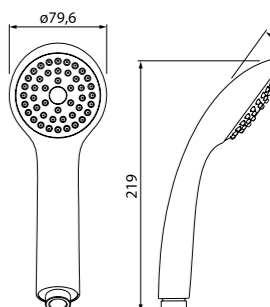

Лейка для душа
A11012

- Материал: ABS-пластик
- Размер: 64,5 x 237 мм
- Особая мягкость душа за счет часто расположенных форсунок
- 1 режим (Rain)

Лейка для душа
A11011

- Материал: ABS-пластик
- Размер: Ø79,6 мм
- Система легкой очистки
- 1 режим (Rain)