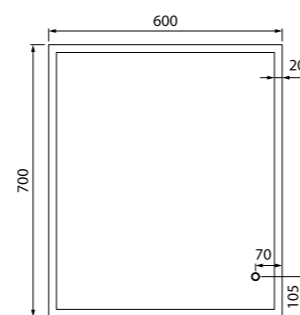

Тумба с умывальником 1000 мм
BRI10W1I95 (тумба), 0101000I28
(умывальник)

Плоский керамический умывальник

Пенал
BRI40W0i97

Стекло́нные полки с надёжными фиксаторами

Зеркало 600 мм
BRI6000i98

LED-подсветка

Зеркало 800 мм
BRI8000i98