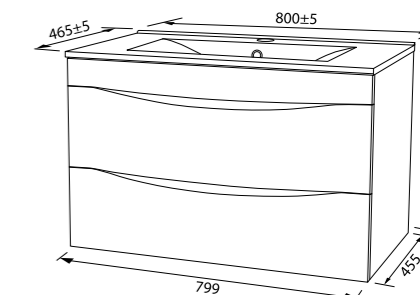

Состав коллекции:

Тумба с умывальником 600 мм
CLO60W0i95 (тумба), 0136000i28
(умывальник)

Перекатной организатор

Тумба с умывальником 800 мм
CLO80W0i95 (тумба), 0138000i28
(умывальник)

Плоский керамический умывальник