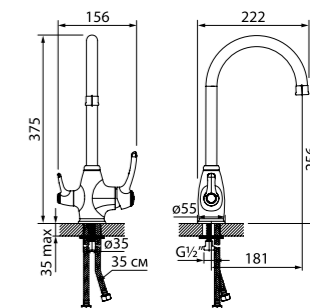

Коллекция смесителей Oldie в бронзовом варианте сочетает яркие элементы стиля ретро. Запоминающийся внешний вид и продуманная эргономика отличает смесители Oldie, которые безупречно подходят для интерьеров в классическом и ретро-стиле.

- Устойчивое к истиранию медно-никелевое покрытие
- Цвет: бронза
- Силиконовый аэратор
- В комплекте: гибкая подводка, крепеж

- Устойчивое к истиранию медно-никелевое покрытие
- Цвет: бронза
- Силиконовый аэратор
- В комплекте: лейка (1 режим: Rain), душевой шланг 1,5 м, настенный держатель для лейки, эксцентрики, отражатели

- Устойчивое к истиранию медно-никелевое покрытие
- Цвет: бронза
- Силиконовый аэратор
- Керамический дивертор
- В комплекте: шланг из ПВХ в оплетке из нержавеющей стали 2 м в цвете бронза, лейка для душа (3 режима), эксцентрики.

- Ручка двигается только на себя, что позволит установить смеситель близко к стене
- Устойчивое к истиранию медно-никелевое покрытие
- Цвет: бронза
- Силиконовый аэратор
- Угол поворота излива: 360°
- В комплекте: гибкая подводка, крепеж

- Устойчивое к истиранию медно-никелевое покрытие
- Цвет: бронза
- Двухканальный аэратор
- В комплекте: гибкая подводка, крепеж

- Устойчивое к истиранию медно-никелевое покрытие
- Цвет: бронза
- Силиконовый аэратор
- 3-х режимный керамический дивертор
- В комплекте: верхняя лейка (1 режим, Ø205 мм, ABS-пластик); ручная лейка (3 режима, Ø100 мм, ABS-пластик); держатель для ручной лейки (ABS-пластик); шланг из ПВХ в оплетке из нержавеющей стали (1,5 м); штанга для душа из латуни

Создайте гармоничный интерьер ванной комнаты:

Лейки для душа Oldie
стр. 197