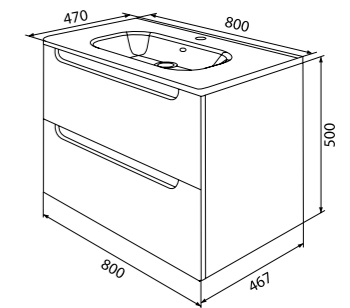

Тумба подвесная 600 мм
ED160W0i95 (тумба), 0106000i28
(умывальник)

Ограничитель под сифон

Тумба подвесная 800 мм
ED180W0i95 (тумба), 0108000i28
(умывальник)

Фасад без выступающих частей

Тумба подвесная 1000 мм
ED110W1i95 (тумба), 0101000i28
(умывальник)