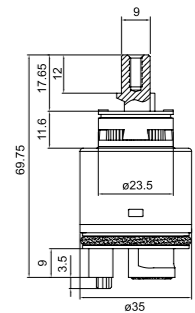

Комплектующие для смесителей

- Аэратор: пластиковый со специальной сеткой для снижения шума
- Дивертор: керамический
- Длина излива: 350 мм

- Аэратор: пластиковый со специальной сеткой для снижения шума
- Длина излива: 400 мм

- Аэратор: пластиковый со специальной сеткой для снижения шума
- Длина излива: 400 мм

- Аэратор: пластиковый со специальной сеткой для снижения шума
- Длина излива: 300 мм

- Аэратор: пластиковый со специальной сеткой для снижения шума
- Длина излива: 300 мм

Комплектующие для смесителей

- Диаметр картриджа: 35 мм

- Диаметр картриджа: 35 мм

Картридж 03ESC40i82

- Диаметр картриджа: 40 мм

Картридж 04ESC40i82

- Диаметр картриджа: 40 мм