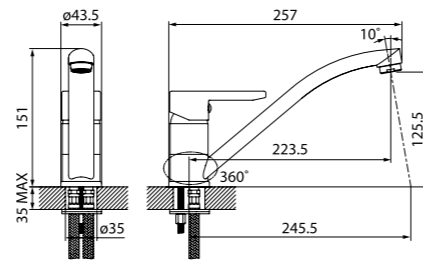

- Длина излива: 350 мм
- Siliconовый аэратор
- Керамический дивертор
- В комплекте: эксцентрики с отражателями, крепеж

ХИТ ПРОДАЖ

- Siliconовый аэратор
- Угол поворота излива: 360°
- В комплекте: гибкая подводка, крепеж

- Siliconовый аэратор
- В комплекте: гибкая подводка, комплект крепежа, гигиеническая лейка из ABS-пластика, настенный держатель, душевой шланг из ПВХ в оплетке из нержавеющей стали

НОВИНКА

- 3-х режимный керамический дивертор
- В комплекте: верхняя лейка (1 режим, Ø228 мм, ABS-пластик); ручная лейка (3 режима, Ø105 мм, ABS-пластик); держатель для ручной лейки (ABS-пластик); шланг из ПВХ в оплетке из нержавеющей стали 1,5 м; штанга для душа из нержавеющей стали

ХИТ ПРОДАЖ

- Увеличенное никель-хромовое покрытие

ХИТ ПРОДАЖ

- Керамический дивертор
- Увеличенное никель-хромовое покрытие

Важно знать:

Ниша под корпус смесителя должна быть глубиной от 4 до 6 см

К использованию подходят водопроводные трубы из любого материала со стандартной резьбой 1/2 дюйма

Душевые аксессуары подключаются к смесителю с помощью труб и легко взаимозаменяемы.

Создайте гармоничный интерьер ванной комнаты:

Мебель для ванной комнаты Sena стр. 140

Аксессуары для встраиваемых смесителей стр. 188

Душевой гарнитур Sena стр. 193

Лейка для душа Sena стр. 197

Аксессуары для ванной комнаты Sena стр. 217