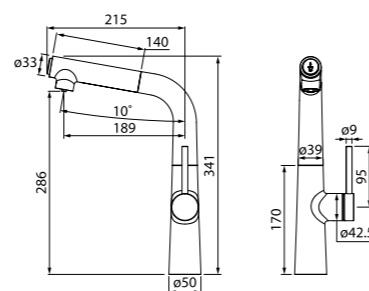

- Угол поворота излива: 360°
- Двухканальный пластиковый аэратор с дополнительным каналом для питьевой воды
- Поддача фильтрованной воды осуществляется нажатием кнопки на изливе смесителя
- В комплекте: гибкая подводка, крепеж