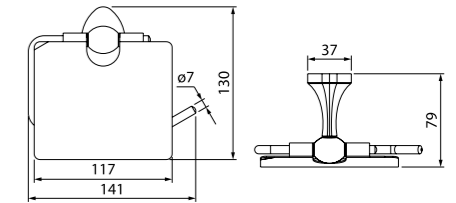

Крючок одинарный
MALSS10i41

- Материал: сплав металлов, хром
- Цвет: хром
- Увеличенное никель-хромовое покрытие
- В комплекте: крепеж

Держатель для туалетной бумаги
с крышкой MALSSC0i43

- Материал: сплав металлов, хром
- Цвет: хром
- Увеличенное никель-хромовое покрытие
- В комплекте: крепеж