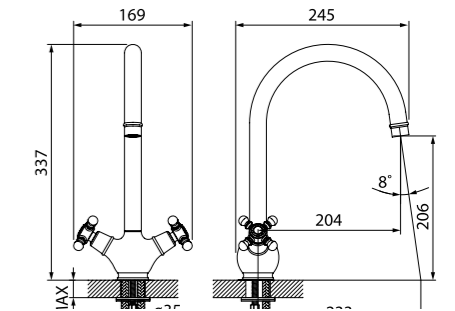

- Устойчивое к истиранию медно-никелевое покрытие
- Цвет: бронза
- Siliconовый аэратор
- Кран-буксы: керамические с углом поворота 180°
- Угол поворота излива: 360°
- В комплекте: гибкая подводка, крепеж