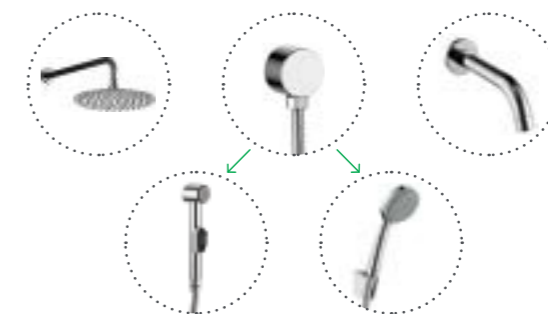

Важно знать:

Ниша под корпус смесителя должна быть глубиной от 4 до 6 см

К использованию подходят водопроводные трубы из любого материала со стандартной резьбой 1/2 дюйма