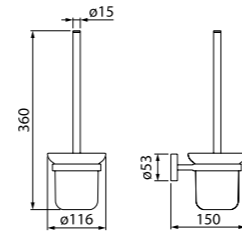

- Материал: матовое стекло, сплав металлов
- Цвет: хром
- Уплотнительная прокладка
- Увеличенное никель-хромовое покрытие
- В комплекте: крепеж