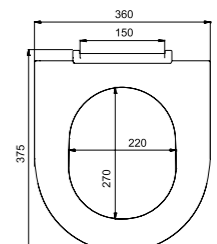

Сиденья из дюропласта

Характеристики сидений

Артикул	Материал	Материал креплений	Плавно и тихо закрывается	Легко снять	Ширина, мм	Длина, мм
003DPSEi31	дюропласт	нержавеющая сталь	+	+	354	408
001DPSEi31	дюропласт	нержавеющая сталь	+	+	356	420
ID 136 Dp Sc	дюропласт	нержавеющая сталь	+	+	361	430
ID 126 Dp Sc	дюропласт	нержавеющая сталь	+	+	351	406

- Материал: дюропласт
- Крепления: нержавеющая сталь
- Крышка плавно и тихо закрывается
- Легко снимается и устанавливается

- Материал: дюропласт
- Крепления: нержавеющая сталь
- Крышка плавно и тихо закрывается
- Легко снимается и устанавливается
- Универсальное сиденье. За счет своей геометрии и регулируемого крепежа подходит для большинства моделей унитазов России и стран СНГ

- Материал: дюропласт
- Крепления: нержавеющая сталь
- Крышка плавно и тихо закрывается
- Легко снимается и устанавливается

- Материал: дюропласт
- Крепления: нержавеющая сталь
- Крышка плавно и тихо закрывается
- Легко снимается и устанавливается

Сиденья из полипропилена

Характеристики сидений

Артикул	Материал	Материал креплений	Плавно и тихо закрывается	Легко снять	Ширина, мм	Длина, мм
142PPS0i31	полипропилен	полиамид	+	-	360	369-406
ID 01 046.1	полипропилен	полиамид	-	-	350	407-447
ID 01 107.1	полипропилен	полиамид	-	-	362	375-395
ID 01 138.1	полипропилен	полиамид	-	-	360	375-428
ID 01 061.1	полипропилен	полиамид	-	-	360	410-450

- Материал: полипропилен
- Крепления: полиамид
- Крышка плавно и тихо закрывается

- Материал: полипропилен
- Крепления: полиамид

- Материал: полипропилен
- Крепления: полиамид

- Материал: полипропилен
- Крепления: полиамид

- Материал: полипропилен
- Крепления: полиамид