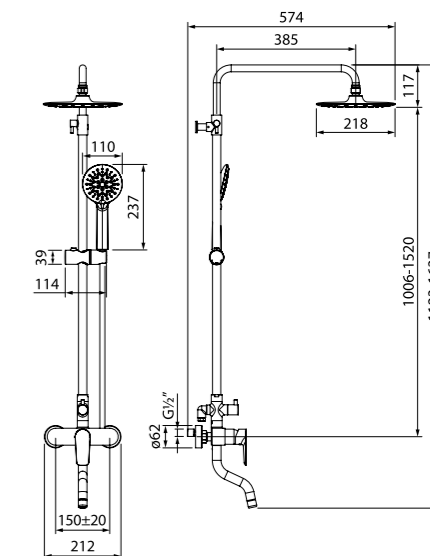

- Цвет: хром/белый
- В комплекте: верхняя лейка (1 режим, Ø220 мм, ABS-пластик, цвет: хром/белый); ручная лейка (3 режима, Ø110 мм, ABS-пластик, цвет: хром/белый); держатель для ручной лейки (ABS-пластик, цвет: хром; 3-х режимный керамический дивертор); шланг из ПВХ в оплетке из нержавеющей стали (1,5 м, цвет: хром); штанга для душа с функцией регулировки по высоте (нержавеющая сталь, цвет: хром)