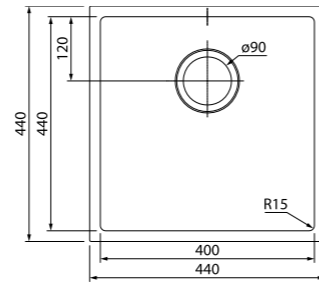

- Размер мойки: 440x440 мм
- Толщина стали: 1 мм
- Перелив на чаше
- Глубина чаши: 200 мм
- Комплект креплений
- Механический выпуск 3 1/2"
- Для шкафа шириной от 50 см

EDI44S0i77
Стальная, шелк

EDI44B0i77
Бронзовая