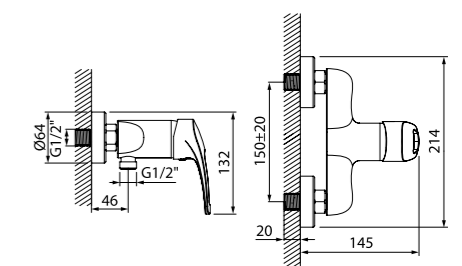

- В комплекте: эксцентрики с отражателями