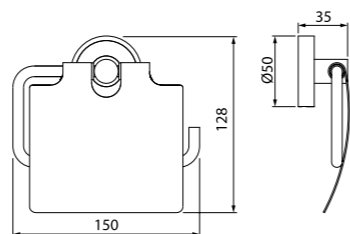

ХИТ
ПРОДАЖ

- Материал: латунь
- Цвет: белый/хром
- Увеличенное никель-хромовое покрытие
- В комплекте: крепеж