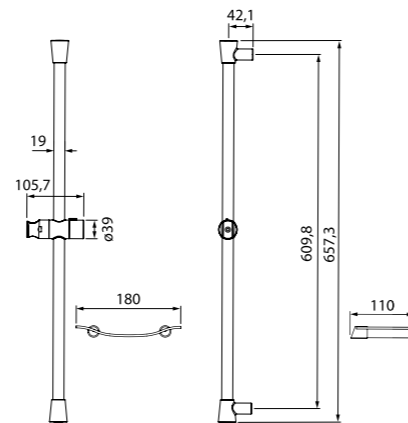

Стойка для душа
S316101

- Материал: нержавеющая сталь
- Высота: 680 мм
- В комплекте: полка из ABS-пластика, держатель лейки, крепления

Стойка для душа
Sicily
SIC6500i17

- Материал: нержавеющая сталь
- Высота: 657 мм
- В комплекте: прозрачная мыльница из ABS-пластика, крепления