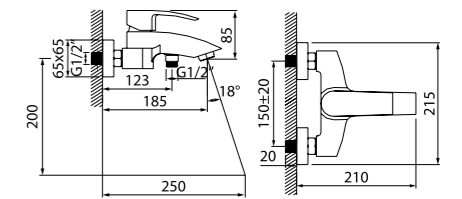

- Силиконовый аэратор
- Дивертор: под изливом, вытяжной фиксируемый
- В комплекте: эксцентрики с отражателями, крепеж
- Увеличенное никель-хромовое покрытие