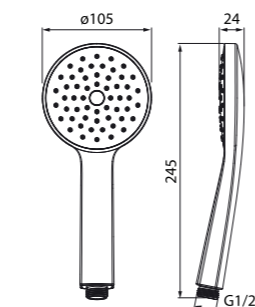

- Материал: ABS-пластик
- Размер: Ø105 мм
- 1 режим (Rain)