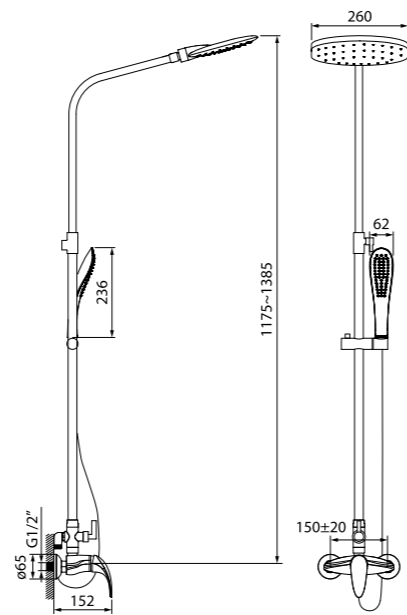

- Телескопическая стойка
- Дивертор: керамический
- В комплекте: смеситель для душа, верхняя лейка 260x189 мм, ручная лейка (1 режим: Rain), стойка для душа, держатель для лейки, усиленный шланг из нержавеющей стали 1,5 м с защитой от перекручивания
- Цвет верхней лейки: белый

Душевой гарнитур с верхней лейкой Leaf
стр. 192

Создайте гармоничный интерьер ванной комнаты: