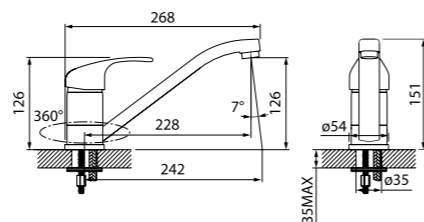

- Угол поворота излива: 360°
- В комплекте: гибкая подводка, крепеж, пластиковая проставка для надежной фиксации смесителя на мойке
- Материал: нержавеющая сталь

- В комплекте: шланг, вытяжная лейка, гибкая подводка, крепеж, пластиковая проставка для надежной фиксации смесителя на мойке

- Силиконовый аэратор
- Угол поворота излива: 360°
- В комплекте: гибкая подводка, крепеж

- В комплекте: выдвижная лейка, гибкая подводка, крепеж

- Силиконовый аэратор
- Угол поворота излива: 360°
- В комплекте: гибкая подводка, крепеж

- Силиконовый аэратор
- Кран-буксы: керамические с углом поворота 180°
- Безвинтовая фиксация ручек
- Угол поворота излива: 360°
- В комплекте: гибкая подводка, крепеж

- Силиконовый аэратор
- Кран-буксы: керамические с углом поворота 180°
- Безвинтовая фиксация ручек
- Угол поворота излива: 360°
- В комплекте: гибкая подводка, крепеж

Особое преимущество:

Выдвижная лейка, 2 режима рассеивания струй (в смесителе K01SBP0i05)