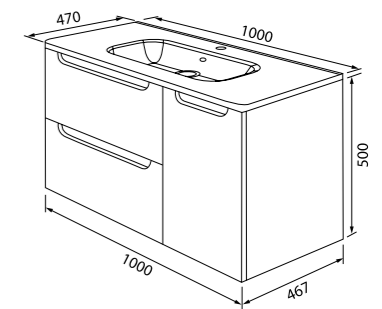

Сочетание минималистичного дизайна с максимальной функциональностью коллекции Edifice делает мебель отличным дополнением к современному интерьеру ванной комнаты.

Состав коллекции: