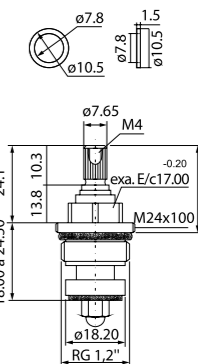

Кран-букса #ACEFGH