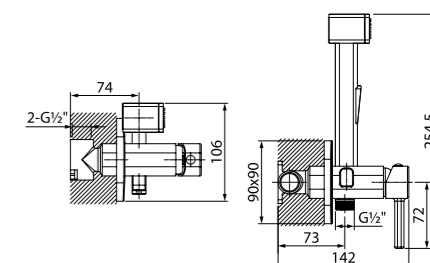

НОВИНКА

- Крючок для полотенца
- Однозахватный
- Матовый черный
- В комплекте: шланг из ПВХ 1.2 м, гигиеническая лейка из ABS-пластика