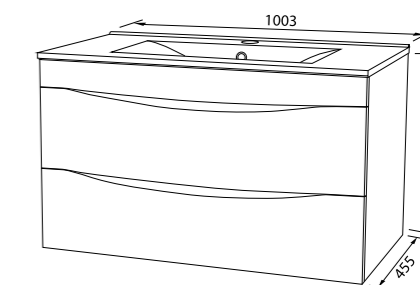

Создайте гармоничный интерьер ванной комнаты:

Смесители Brick
стр. 50

Современный вид коллекции придает сочетание строгих геометрических форм умывальника с плавными линиями интегрированных ручек.

Состав коллекции: