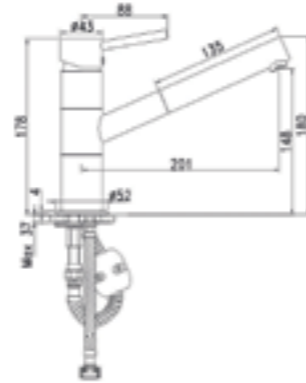

- Силиконовый аэратор
- Угол поворота излива: 360°
- В комплекте: гибкая подводка, крепеж, пластиковая проставка для надежной фиксации смесителя на мойке