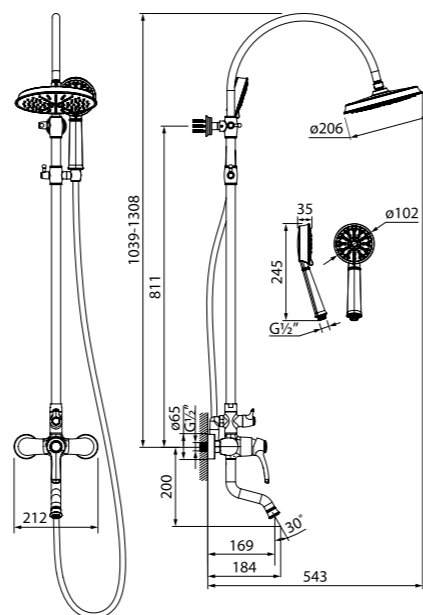

- Цвет: хром
- Керамический картридж
- Силиконовый аэратор
- В комплекте: верхняя лейка (1 режим, Ø205 мм, ABS-пластик; ручная лейка (3 режима, Ø100 мм, ABS-пластик); держатель для ручной лейки (ABS-пластик); 3-х режимный керамический дивертор; шланг из ПВХ в оплетке из нержавеющей стали (1,5 м); штанга для душа (нержавеющая сталь).