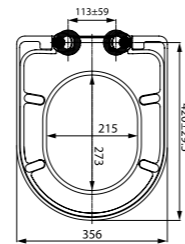

- Материал: дюропласт
- Крепления: нержавеющая сталь
- Крышка плавно и тихо закрывается
- Легко снимается и устанавливается
- Универсальное сиденье. За счет своей геометрии и регулируемого крепежа подходит для большинства моделей унитазов России и стран СНГ