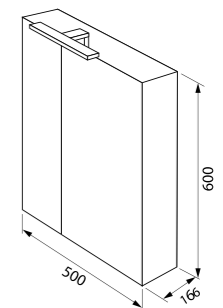

Мебель Mirro — функциональное решение для современной семьи: она вместит все необходимое, а широкая тумба с умывальником и такое же зеркало позволяют использовать ее даже вдвоем.

Состав коллекции:

Тумба с умывальником 500 мм
MIR50W0i95 (тумба), 0015000U28
(умывальник)

Тумба с умывальником 600 мм
MIR60W0i95 (тумба), 0016000U28
(умывальник)

Тумба с умывальником 800 мм
MIR80W0i95 (тумба), 0018000i28
(умывальник)

Тумба с плоским умывальником
800 мм, MIR80W2i95 (тумба),
0138000i28 (умывальник)

Пенал
MIR4000i97

Шкаф-зеркало 500 мм
MIR5002i99

Шкаф-зеркало 800 мм
MIR8000i99

Создайте гармоничный интерьер ванной комнаты:

Душевой гарнитур с верхней лейкой Mirro Plus
стр. 191

Душевой гарнитур Mirro
стр. 194

Аксессуары для ванной комнаты Mirro Plus
стр. 226