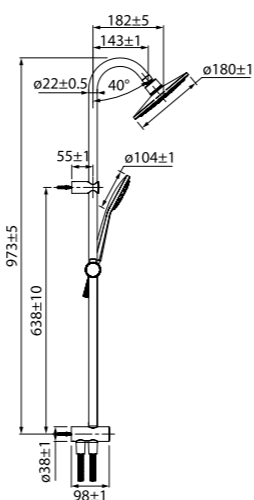

Душевой гарнитур с верхней лейкой
Zodiac
ZODSB1Fi76

НОВИНКА

- Стойка из нержавеющей стали
- Размер: труба Ø22 мм, высота 941 мм, верхнее крепление свободное
- Ручная лейка (1 режим: Rain), Ø105 мм, верхняя лейка (1 режим: Rain), Ø180 мм,
- Два шланга ПВХ в оплетке из нержавеющей стали: 1,5 м и 0,6 м.
- Кнопочный дивертор