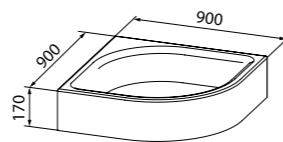

Душевые поддоны

Преимущества

- Поддон душевой, полукруглый, ABS-акрил
- Размер: 90x90x50 см
- Съёмный экран поддона
- Сифон-автомат с гофрой, гидрозатвором
- с донным клапаном 67 мм
- Регулируемые ножки

- Поддон душевой, полукруглый, ABS-акрил
- Размер: 90x90x17 см
- Съёмный экран поддона
- Сифон с гидрозатвором и гофрой
- Регулируемые ножки

- Поддон душевой, квадратный, ABS-акрил
- Размер: 90x90x17 см
- Съёмный экран поддона
- Сифон с гидрозатвором, отстойником и гофрой
- Регулируемые ножки

Коллекция	Арт.	Преимущества ограждений и душевых кабин									
		Аксессуары для душа и смеситель в комплекте	Съёмный экран поддона	Функция легкого снятия дверок ограждений	Нивелирование неровностей стены до 2 см с каждой стороны	Экономия пространства за счет раздвижной конструкции дверок	Наличие заглушек креплений	Система плавного и бесшумного хода дверок	Ролики из нержавеющей стали марки 304	Толщина стекла	Соответствующий душевой поддон (по артикулу)
HA	HA2R099121	✓	✓	✓	✓	✓	✓	✓	✓	5 мм	
	HA90WLP	✓	✓	✓	✓	✓	✓	✓	✓	5 мм	
TC	TC90BL		✓	✓	✓	✓	✓	✓	✓	6 мм	P19W
TF	TF90MH		✓	✓	✓	✓	✓	✓	✓	6 мм	GP29W
	TF90ML		✓	✓	✓	✓	✓	✓	✓	6 мм	P29W
	TF90WL		✓	✓	✓	✓	✓	✓	✓	6 мм	P29W

Арт.	Преимущества душевых поддонов										
	Материал: ABS-акрил, толщина 3 мм	Наличие сифона в передней правой части поддона	Гофра 40/50 мм	Регулируемые ножки	Оцинкованный стальной каркас	Антибактериальная поверхность	Устойчивость к ударам и царапинам	Усиление дна стекловолокном и ДВП	Наличие бортика, препятствующего переливу	Съёмный экран поддона	Соответствующее душевое ограждение (по артикулу)
GP29W	✓	✓	✓	✓	✓	✓	✓	✓	✓	✓	TF90MH
P29W	✓	✓	✓	✓	✓	✓	✓	✓	✓	✓	TF90ML TF90WL
P19W	✓	✓	✓	✓	✓	✓	✓	✓	✓	✓	TC90BL