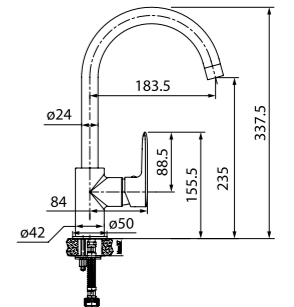

Округлые формы смесителей коллекции Cuba, дизайн которых воплощает легкость и простоту, прекрасно впишутся в интерьер ванной комнаты.

- Силиконовый аэратор
- В комплекте: гибкая подводка, крепеж

- Силиконовый аэратор
- Дивертор: вытяжной фиксируемый
- В комплекте: эксцентрики с отражателями

ХИТ
ПРОДАЖ

- Силиконовый аэратор
- Длина излива: 350 мм
- Керамический дивертор
- В комплекте: эксцентрики с отражателями, крепеж

- Силиконовый аэратор
- Угол поворота излива: 360°
- В комплекте: гибкая подводка, крепеж, пластиковая проставка для надёжной фиксации смесителя на мойке

Впервые в ассортименте IDDIS® смесители для кухни с вакуумным напылением. Особая технология нанесения покрытия позволила создать уникальные цвета: состаренная латунь, состаренная медь и состаренное серебро. Каждый из этих смесителей идеально впишется в любой интерьер.

НОВИНКА

ХИТ
ПРОДАЖ

- Цвет покрытия — сатин
- Силиконовый аэратор
- В комплекте: гибкая подводка, крепеж

НОВИНКА

- Цвет покрытия — состаренная латунь
- Силиконовый аэратор
- В комплекте: гибкая подводка, крепеж

НОВИНКА

- Цвет покрытия — состаренная медь
- Силиконовый аэратор
- В комплекте: гибкая подводка, крепеж

НОВИНКА

- Цвет покрытия — состаренное серебро
- Силиконовый аэратор
- В комплекте: гибкая подводка, крепеж

Создайте гармоничный интерьер ванной комнаты: ●.....