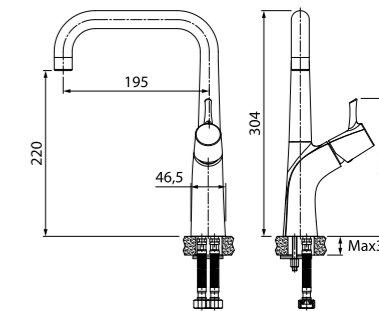

НОВИНКА

- Пластиковый аэратор с каналом для питьевой воды
- Угол поворота излива: 360°
- В комплекте: гибкая подводка, крепеж

Смеситель для кухни K07SB0Li05

- Силиконовый аэратор
- Угол поворота излива: 360°
- В комплекте: гибкая подводка, крепеж