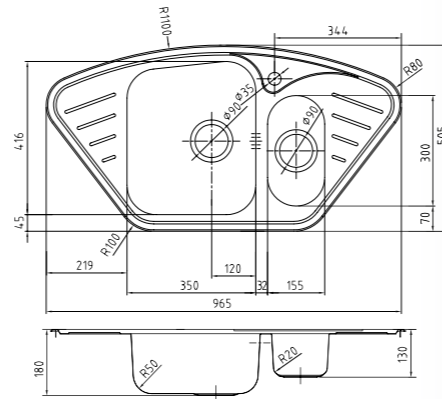

- Размер мойки 780x480 мм
- Толщина стали: 0,8 мм
- Перелив на чаше
- Глубина чаши 190 мм
- Отверстие под смеситель
- Уплотнительная прокладка и комплект креплений
- Для шкафа шириной от 45 см

Артикул	Поверхность	Чаша слева	Чаша справа
STR78SLI77	Шелк	●	
STR78SRI77			●

В коллекции Arro представлены функциональные мойки, выполненные в современном минималистичном дизайне, который отличают строгость линий и геометричная форма чаш. Широкое крыло моек с оригинальным рисунком обеспечивает дополнительное удобство и может использоваться в качестве места для сушки посуды.

- Размер мойки 605x480 мм, полуторная
- Толщина стали: 0,8 мм
- Перелив на чаше
- Глубина чаши 180 мм
- Отверстие под смеситель
- Уплотнительная прокладка и комплект креплений
- Для шкафа шириной от 60 см

Артикул	Поверхность	Чаша слева	Чаша справа
STR60SX177	Шелк	●	
STR60SZ177			●

ХИТ ПРОДАЖ

- Размер мойки: 605x440 мм
- Толщина стали: 0,8 мм
- Перелив на чаше
- Глубина чаши: 180 мм
- Отверстие под смеситель
- Уплотнительная прокладка и комплект креплений
- Для шкафа шириной от 45 см

Артикул	Поверхность	Чаша слева	Чаша справа
ARR60PL177	Полированная	●	
ARR60PRI77			●
ARR60SL177	Шелк	●	
ARR60SRI77			●

- Угловая, размер мойки 965x505 мм, полуторная
- Толщина стали: 0,8 мм
- Перелив на чаше
- Глубина чаши 180 мм
- Отверстие под смеситель
- Уплотнительная прокладка и комплект креплений
- Для шкафа шириной от 60 см

Артикул	Поверхность
STR96PCI77	Полированная

- Размер мойки: 780x440 мм
- Толщина стали: 0,8 мм
- Перелив на чаше
- Глубина чаши: 180 мм
- Отверстие под смеситель
- Уплотнительная прокладка и комплект креплений
- Для шкафа шириной от 45 см

Артикул	Поверхность	Чаша слева	Чаша справа
ARR78PL177	Полированная	●	
ARR78PRI77			●
ARR78SL177	Шелк	●	
ARR78SRI77			●