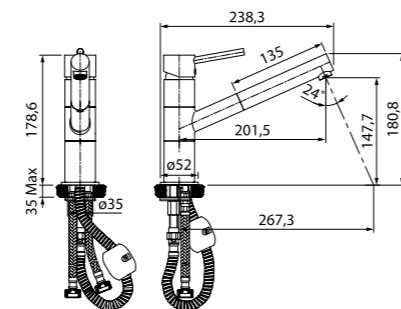

- Силиконовый аэратор
- Выдвижная лейка
- В комплекте: гибкая подводка, крепеж, пластиковая проставка для надежной фиксации смесителя на мойке