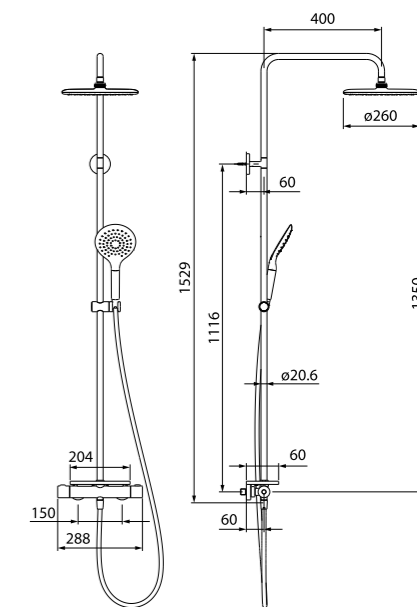

- В комплекте: верхняя лейка с шарнирным креплением (Ø260 мм), ручная лейка со скрытым переключением на ручке (Ø110 мм, 3 режима: Rain, Massage, Rain&Massage), быстросъемная полка из акрила, стойка для душа из латуни (1529 мм), плечо из латуни (400 мм), держатель для лейки из латуни, шланг из ПВХ 1,5 м с защитой от перекручивания, комплект крепежа