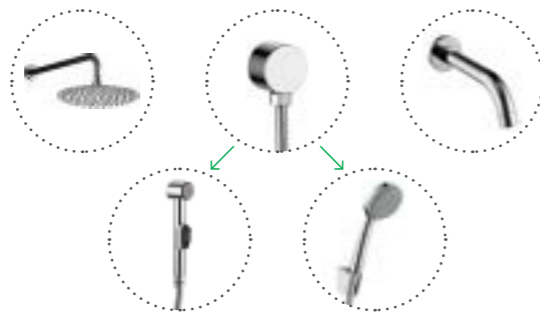

Важно знать:

Ниша под корпус смесителя должна быть глубиной от 4 до 6 см

К использованию подходят водопроводные трубы из любого материала со стандартной резьбой 1/2 дюйма

Душевые аксессуары подключаются к смесителю с помощью труб и легко взаимозаменяемы.

Создайте гармоничный интерьер ванной комнаты:

Аксессуары для встраиваемых смесителей стр. 188