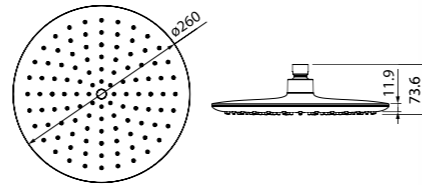

- Материал: ABS-пластик
- Размер: Ø260 мм
- Цвет: белая лицевая пластина, темно-серые форсунки