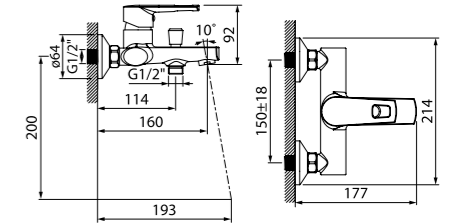

- Силиконовый аэратор
- Дивертор: вытяжной фиксируемый
- В комплекте: эксцентрики с отражателями