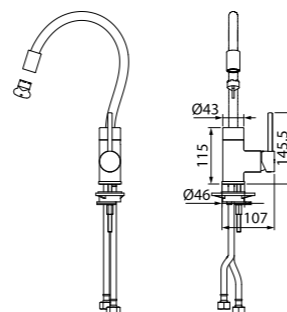

Kitchen 360 — новая ступень комфорта, который можно получить на собственной кухне. С его ультра гибким шлангом-изливом тривиальные задачи приобретают нетривиальные пути решения: теперь для того, чтобы наполнить кастрюлю водой, ее вовсе необязательно ставить в мойку, а для того, чтобы помыть саму мойку, достаточно просто изогнуть излив под удобным углом. Kitchen 360 — гибкий на все 360°!

Этот ультрасовременный смеситель в стиле лофт благодаря необычному сочетанию форм и цвета идеально подойдет помещениям в актуальном эклектичном стиле, который гармонично объединяет минимализм и элегантную классику.

- Излив красного цвета
- Армирующая оплетка из нержавеющей стали — особая система соединения звеньев внутреннего шланга из нержавеющей стали придает гибкость и прочность изливу. Излив будет держать свою форму, не деформируясь со временем.
- Силиконовый аэратор
- В комплекте: гибкая подводка, крепеж, пластиковая прокладка для надежной фиксации смесителя на мойке

- Устойчивое к истиранию медно-никелевое покрытие
- Цвет: бронза
- Силиконовый аэратор
- Угол поворота излива: 360°
- В комплекте: гибкая подводка, крепеж, пластиковая прокладка для надежной фиксации смесителя на мойке

- Излив черного цвета
- Армирующая оплетка из нержавеющей стали — особая система соединения звеньев внутреннего шланга из нержавеющей стали придает гибкость и прочность изливу. Излив будет держать свою форму, не деформируясь со временем.
- Силиконовый аэратор
- В комплекте: гибкая подводка, крепеж, пластиковая прокладка для надежной фиксации смесителя на мойке

Особое преимущество:

Тройная надежность

Внешний шланг из силикона.