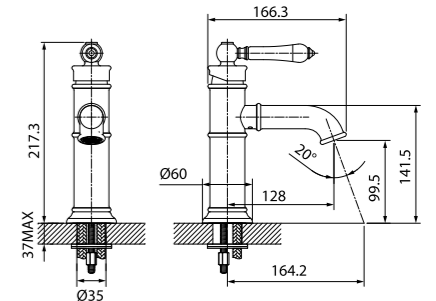

Смесители представлены также в матовом черном цвете. Надежное покрытие не тускнеет и не царапается.

- Цвет: черный матовый
- Силиконовый аэратор с регулировкой угла
- В комплекте: гибкая подводка, крепеж

- Поворотный излив имеет скрытый керамический дивертор — он срабатывает, когда излив поворачивается
- Цвет: черный матовый
- Пластиковый аэратор
- В комплекте: эксцентрики с отражателями, крепеж, черный душевой шланг из ПВХ, черная ручная лейка из ABS-пластика, черный настенный держатель из ABS-пластика

- Ручка двигается только на себя, что позволит установить смеситель близко к стене
- Цвет: черный матовый
- Пластиковый аэратор
- Угол поворота излива: 360°
- Можно использовать для накладных умывальников
- В комплекте: гибкая подводка, крепеж

Создайте гармоничный интерьер ванной комнаты:

• Душевой гарнитур Slide стр. 194

• Аксессуары для ванной комнаты Slide стр. 213

Изысканный английский стиль коллекции Oxford — это элегантность в каждой детали, функциональность и комфорт в использовании. Любой смеситель из этой коллекции станет ярким винтажным акцентом в любой ванной комнате. Его классическая форма и керамическая ручка создадут новую эстетику и добавят ежедневным сценариям шарм старой Англии.

- Керамическая ручка
- Силиконовый аэратор
- В комплекте: гибкая подводка, крепеж

- Керамическая ручка
- Силиконовый аэратор
- В комплекте: гибкая подводка, крепеж

- Поворотный излив имеет скрытый керамический дивертор — он срабатывает, когда излив поворачивается
- Керамическая ручка
- Силиконовый аэратор
- В комплекте: ручная лейка из ABS-пластика (3 режима), душевой шланг из ПВХ в оплетке из нержавеющей стали 150 см, настенный держатель для лейки из ABS-пластика, эксцентрики, отражатели