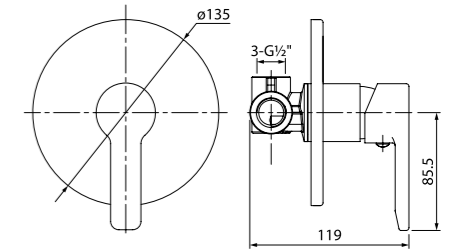

ХИТ ПРОДАЖ

- Увеличенное никель-хромовое покрытие