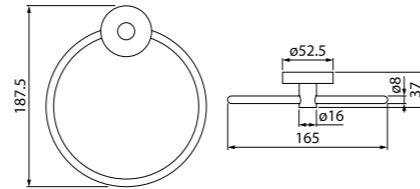

- Материал: сплав металлов
- Цвет: хром
- Увеличенное никель-хромовое покрытие
- В комплекте: крепеж