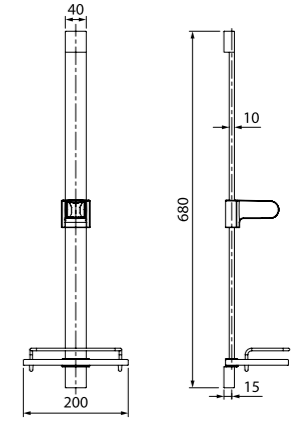

Стойка для душа
S316101

- Материал: нержавеющая сталь
- Высота: 680 мм
- В комплекте: полка из ABS-пластика, держатель лейки, крепления

Стойка для душа
Sicily
SIC6500i17

- Материал: нержавеющая сталь
- Высота: 657 мм
- В комплекте: прозрачная мыльница из ABS-пластика, крепления