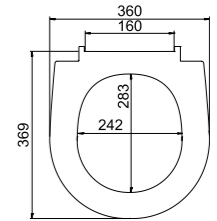

- Материал: полипропилен
- Крепления: полиамид
- Крышка плавно и тихо закрывается