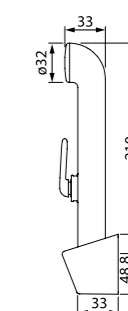

- Материал: ABS-пластик
- Размер: Ø33 мм
- В комплекте: лейка, 1 режим (Rain); шланг из нержавеющей стали 1,5 м; держатель для лейки; крепление