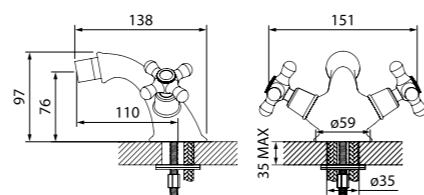

- Силиконовый аэратор
- Кран-буксы: керамические с углом поворота 180°
- В комплекте: гибкая подводка, крепеж