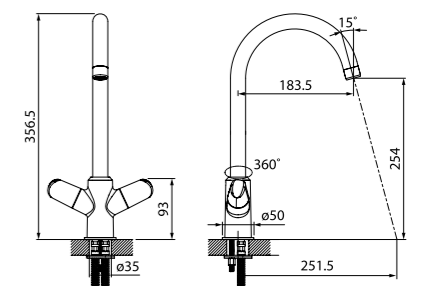

- Силиконовый аэратор
- Кран-буксы: керамические с углом поворота 180°
- Угол поворота излива: 360°
- В комплекте: гибкая подводка, крепеж, пластиковая проставка для надежной фиксации смесителя на мойке