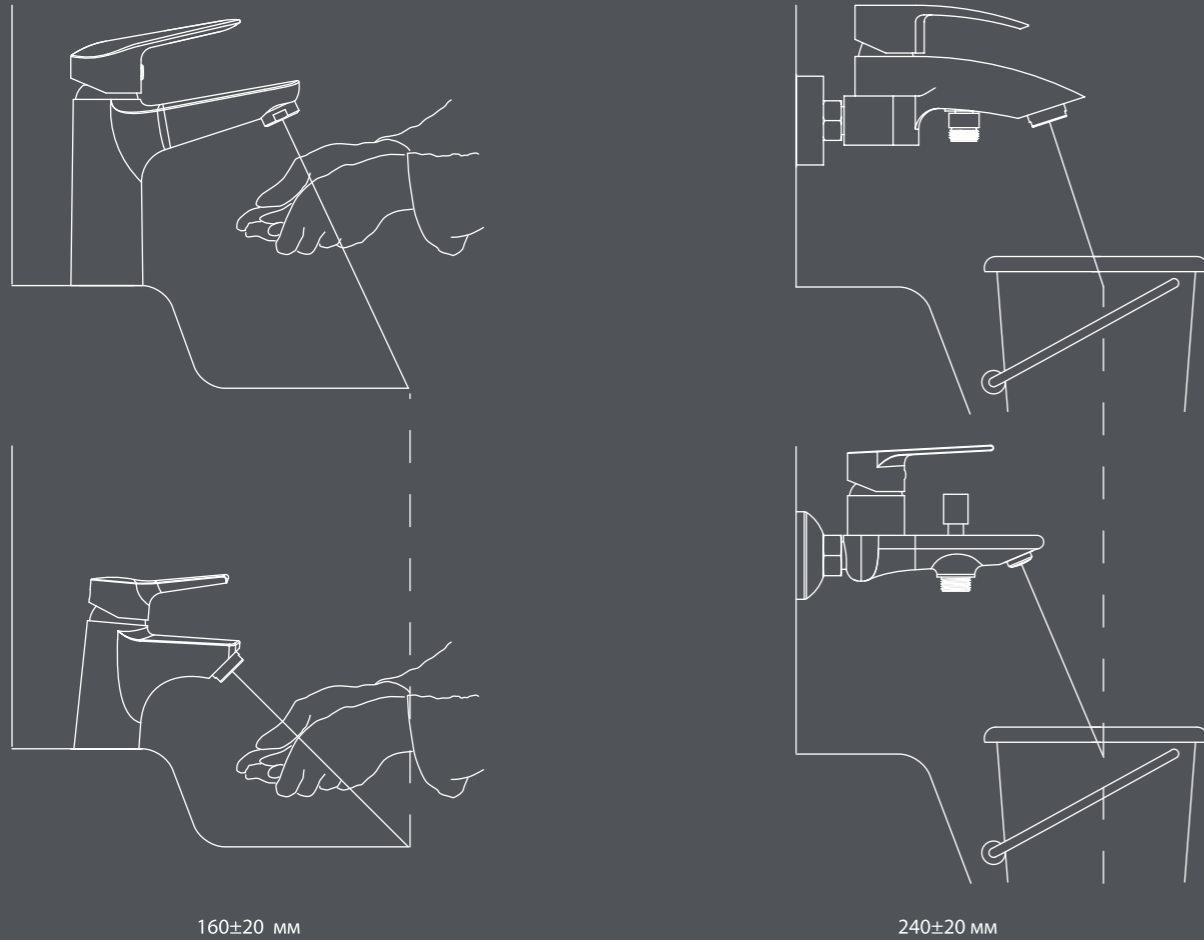

Показатель удобства смесителя

Смесители IDDIS® имеют оптимальный показатель удобства, который достигается правильным соотношением высоты и длины излива, а также углом наклона аэратора. Благодаря анатомически выверенным габаритам смесителей вода поступает в умывальник или ванну в самой удобной точке, что гарантирует комфорт при их использовании.

Небольшие размеры смесителя не определяют комфорт при его использовании, важны их пропорции, наклон излива и аэратора.

160±20 мм

240±20 мм

удобно пользоваться

Расстояние от центра корпуса смесителя для умывальника до точки падения струи воды в умывальник должно равняться 160±20 мм — это гарантирует удобство и комфорт во время мытья рук.

удобно пользоваться

Расстояние от центра корпуса смесителя для ванны с коротким изливом до точки падения струи воды в ванну должно равняться 240±20 мм, что позволит с комфортом набирать воду в ванну и различные емкости.

Экономичные аэраторы

ЛЕГКАЯ ОЧИСТКА АЭРАТОРА

Силиконовый аэратор легко очистить от загрязнений, ржавчины и известковых отложений — достаточно провести по нему пальцем. Ровный и мягкий поток воды как в день покупки.

КОММУНАЛЬНЫЕ РАСХОДЫ НИЖЕ

Встроенный в аэратор ограничитель потока сокращает расход воды без ущерба комфорту. Расходы на коммунальные платежи снижаются.

Сетка-фильтр