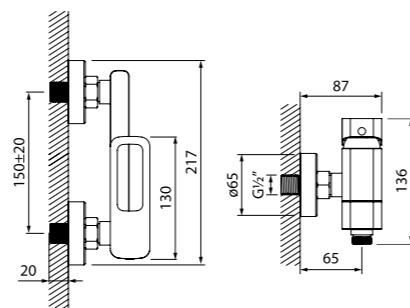

- Поворотный излив имеет скрытый керамический дивертор — он срабатывает, когда излив поворачивается
- Цвет: хром
- Пластиковый аэратор
- В комплекте: эксцентрики с отражателями, крепеж