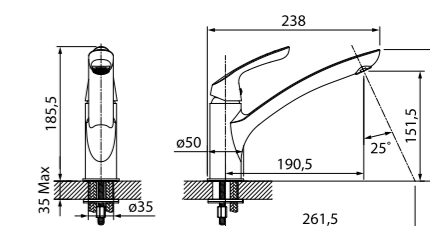

- Силиконовый аэратор
- Угол поворота излива: 360°
- В комплекте: гибкая подводка, крепеж