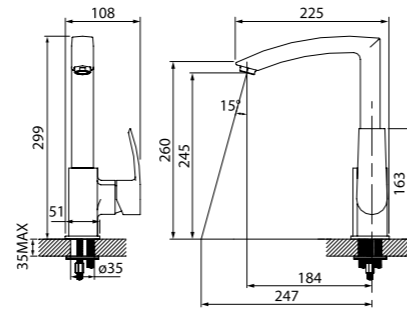

- Силиконовый аэратор
- Угол поворота излива: 360°
- В комплекте: гибкая подводка, крепеж, пластиковая прокладка для надежной фиксации смесителя на мойке