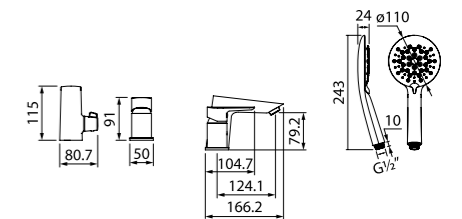

- Цвет: белый/хром
- Силиконовый аэратор
- Керамический дивертор
- В комплекте: шланг из ПВХ в оплетке из нержавеющей стали 2 м в цвете хром, лейка (3 режима), эксцентрики