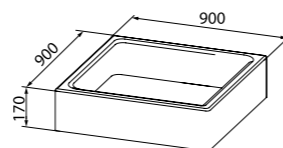

Душевой поддон P29W

- Поддон душевой, полукруглый, ABS-акрил
- Размер: 90x90x17 см
- Съёмный экран поддона
- Сифон с гидрозатвором и гофрой
- Регулируемые ножки

Душевой поддон P19W

- Поддон душевой, квадратный, ABS-акрил
- Размер: 90x90x17 см
- Съёмный экран поддона
- Сифон с гидрозатвором, отстойником и гофрой
- Регулируемые ножки