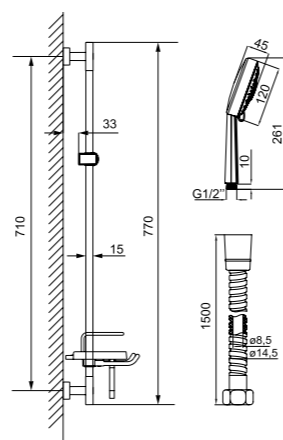

- Усиленный шланг из нержавеющей стали 1,5 м с защитой от перекручивания
- Лейка для душа: ABS-пластик, 5 режимов (Rain, Massage, Rain&Massage, Rain&Mist, Mist)
- Стойка: нержавеющая сталь, 770 мм
- Полка с держателем
- В комплекте: крепления