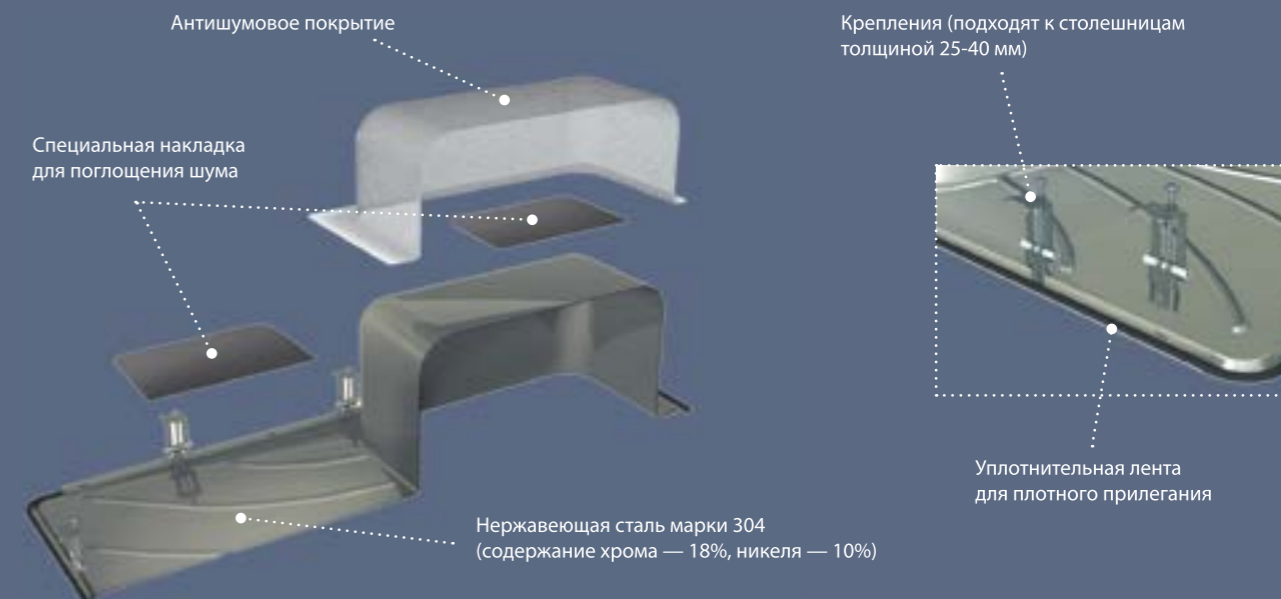

Устройство мойки из нержавеющей стали