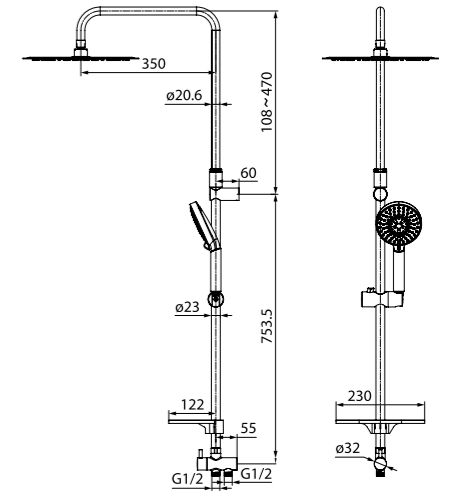

- Штанга: телескопическая, 860–1223 мм, нержавеющая сталь
- Душевая насадка: верхняя, Ø300 мм
- Лейка для душа: ABS-пластик, Ø118 мм, (5 режимов: Rain, Massage, Rain&Massage, Hard Massage, Rain&HardMassage)
- Поворотный керамический дивертор (3 режима: верхний душ/ручная лейка/микс)
- Гибкий шланг: 1) усиленный шланг из нержавеющей стали 1,5 м с защитой от перекручивания; 2) 0,6 м для соединения со смесителем
- В комплекте: крепления к стене, держатель лейки
- Полка из ABS-пластика
- Верхнее крепление регулируется по высоте