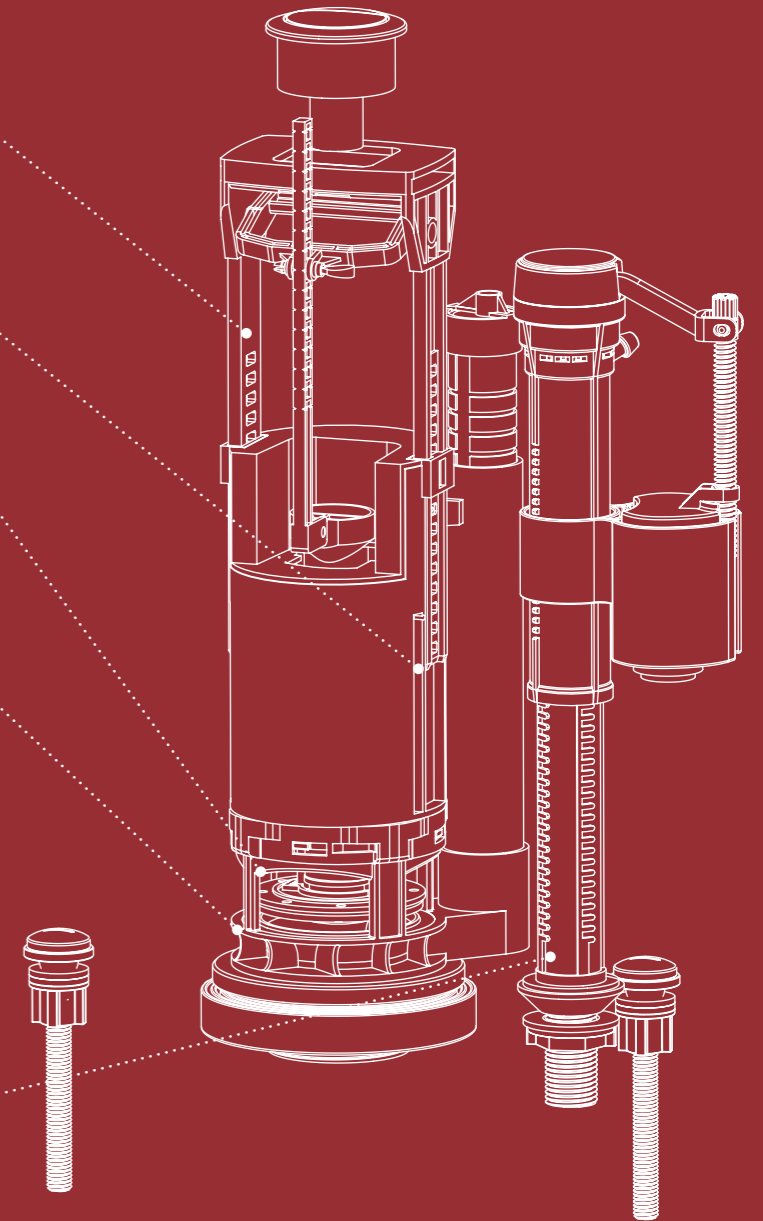

Надежная и понятная арматура

ПОДХОДИТ КО ВСЕМ УНИТАЗАМ

Благодаря раздвижной конструкции (315–420 мм) арматура IDDIS® универсальна и может быть установлена в большинство современных унитазов.

НАСТРОЙКА РАСХОДА ВОДЫ

Возможность индивидуальной настройки расхода воды в двухуровневой арматуре.

СИЛИКОНОВАЯ ПРОКЛАДКА

Полная защита от протекания воды благодаря тому, что силикон в прокладке не деформируется.

ЛЕГКАЯ УСТАНОВКА

Продуманная конструкция арматуры позволяет установить и отрегулировать ее без инструментов.

БЕСШУМНЫЙ НАБОР ВОДЫ

Вода в унитаз набирается совершенно бесшумно за счет нижнего подвода воды и специальной конструкции впускного клапана.