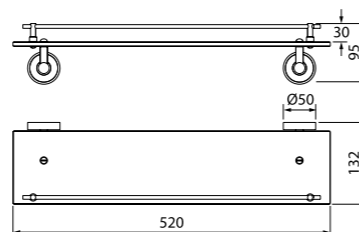

ХИТ
ПРОДАЖ

- Материал: латунь
- Цвет: белый/хром
- Увеличенное никель-хромовое покрытие
- В комплекте: крепеж

ХИТ
ПРОДАЖ

- Материал: латунь, матовое стекло
- Цвет: белый/хром
- Увеличенное никель-хромовое покрытие
- В комплекте: крепеж

- Материал: латунь, матовое стекло
- Цвет: белый/хром
- Увеличенное никель-хромовое покрытие
- В комплекте: крепеж

- Материал: латунь, матовое стекло
- Цвет: белый/хром
- Уплотнительная прокладка
- Увеличенное никель-хромовое покрытие
- В комплекте: крепеж

- Материал: латунь
- Цвет: белый/хром
- Увеличенное никель-хромовое покрытие
- В комплекте: крепеж

Создайте гармоничный интерьер ванной комнаты:

Смесители Calipso
стр. 51

Мебель для ванной комнаты Calipso
стр. 123

Унитаз-компакт Calipso
стр. 148

Душевой гарнитур Calipso
стр. 192

Edifice — это надежные основательные формы и дизайн, дополненные зеркально-гладкими поверхностями. Вместе они создают запоминающийся современный образ, не перегруженный деталями.

ХИТ
ПРОДАЖ

- Материал: латунь
- Цвет: хром
- Увеличенное никель-хромовое покрытие
- В комплекте: крепеж

ХИТ
ПРОДАЖ

- Материал: латунь
- Цвет: хром
- Увеличенное никель-хромовое покрытие
- В комплекте: крепеж

ХИТ
ПРОДАЖ

- Материал: латунь
- Цвет: хром
- Увеличенное никель-хромовое покрытие
- В комплекте: крепеж

- Материал: латунь, матовое стекло
- Цвет: хром
- Уплотнительная прокладка
- Увеличенное никель-хромовое покрытие
- В комплекте: крепеж

- Материал: латунь, матовое стекло
- Цвет: хром
- Уплотнительная прокладка
- Увеличенное никель-хромовое покрытие
- В комплекте: крепеж