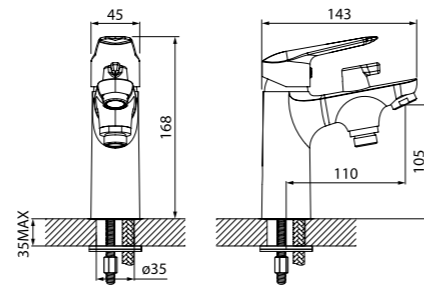

ХИТ ПРОДАЖ

- В комплекте: эксцентрики, отражатели

ХИТ ПРОДАЖ

- Силиконовый аэратор
- Керамический дивертор
- В комплекте: усиленный шланг из нержавеющей стали 1,5 м с защитой от перекручивания, лейка (1 режим: Rain, Ø85 мм), настенный держатель для лейки

ХИТ ПРОДАЖ

- Силиконовый аэратор
- Керамический дивертор
- В комплекте: усиленный шланг из нержавеющей стали 1,5 м с защитой от перекручивания, лейка (1 режим: Rain, Ø85 мм), настенный держатель для лейки

- Силиконовый аэратор
- Угол поворота излива: 360°
- В комплекте: гибкая подводка, крепеж, пластиковая проставка для надежной фиксации смесителя на мойке

- Силиконовый аэратор
- В комплекте: гибкая подводка, крепеж, гигиеническая лейка, держатель лейки с креплением, усиленный шланг из нержавеющей стали 1,5 м с защитой от перекручивания

- Силиконовый аэратор
- В комплекте: гибкая подводка, крепеж

Мягкие линии и плавные переходы смесителей коллекции Vane придадут роскошь любому интерьеру. Первенство в этой серии отдано простоте и сдержанности.

- Силиконовый аэратор
- Дивертор: под изливом, вытяжной фиксируемый
- В комплекте: эксцентрики с отражателями, крепеж
- Увеличенное никель-хромовое покрытие

- Силиконовый аэратор
- Керамический дивертор
- В комплекте: излив, смеситель, лейка для душа (1 режим: Rain, Ø85 мм), держатель лейки, усиленный шланг из нержавеющей стали 1,5 м с защитой от перекручивания, гибкая подводка, комплект крепления, гибкий шланг

- В комплекте: эксцентрики с отражателями

Создайте гармоничный интерьер ванной комнаты: