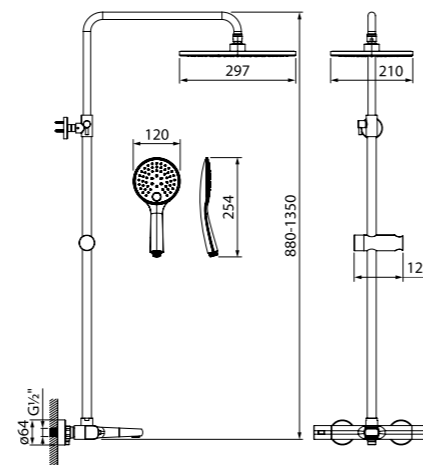

Смеситель для ванны с термостатом UNISB02i74WA

- В комплекте: эксцентрики с отражателями, крепеж

Смеситель для ванны с верхним душем и термостатом универсальный UNISBBTi06

- В комплекте: душевой шланг из ПВХ в оплетке из нержавеющей стали, лейка (1 режим: Rain), эксцентрики и отражатели