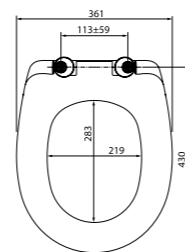

- Материал: дюропласт
- Крепления: нержавеющая сталь
- Крышка плавно и тихо закрывается
- Легко снимается и устанавливается