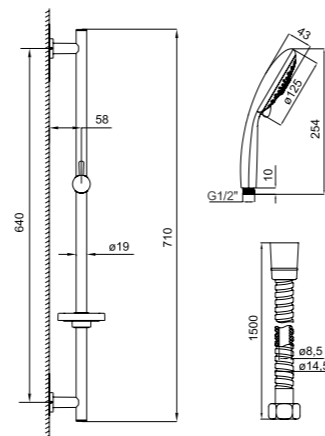

- Усиленный шланг из нержавеющей стали 1,5 м с защитой от перекручивания
- Лейка для душа: ABS-пластик, 5 режимов (Rain, Massage, Rain&Massage, Rain&Mist, Mist)
- Стойка: нержавеющая сталь, 710 мм
- Мыльница из ABS-пластика
- В комплекте: крепления