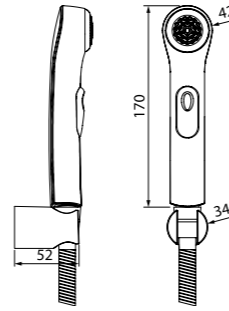

- Материал: ABS-пластик
- Размер: Ø42 мм
- В комплекте: лейка, 1 режим (Rain); шланг из нержавеющей стали 1,5 м; держатель для лейки; крепление