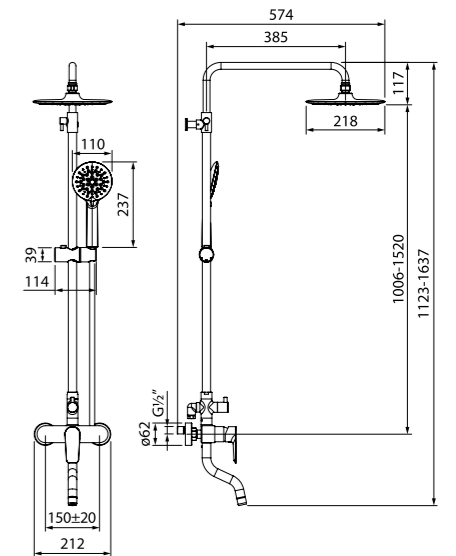

- Цвет: белый/хром
- Силиконовый аэратор
- Керамический дивертор
- В комплекте: верхняя лейка (1 режим, Ø220 мм, ABS-пластик, цвет: хром/белый); ручная лейка (3 режима, Ø110 мм, ABS-пластик, цвет: хром/белый); держатель для ручной лейки (ABS-пластик, цвет: хром; 3-х режимный керамический дивертор); шланг из ПВХ в оплетке из нержавеющей стали (1,5 м, цвет: хром); штанга для душа с функцией регулировки по высоте (нержавеющая сталь, цвет: хром)