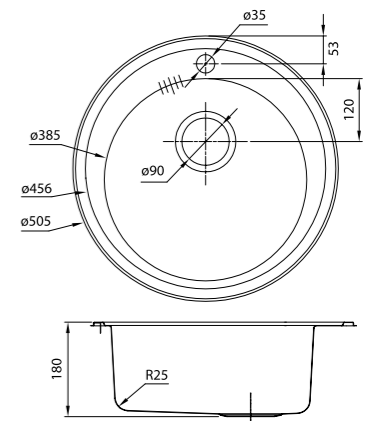

- Диаметр мойки: 505 мм
- Толщина стали: 0,8 мм
- Перелив на чаше
- Глубина чаши: 180 мм
- Отверстие под смеситель
- Уплотнительная прокладка и комплект креплений
- Для шкафа шириной от 45 см

Артикул
SUN50P0i77
SUN50S0i77

Поверхность
Полированная
Шелк