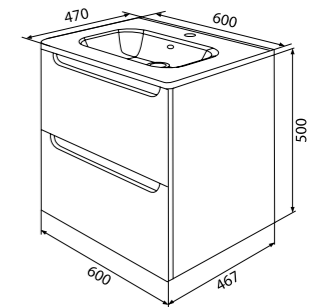

Сочетание минималистичного дизайна с максимальной функциональностью коллекции Edifice делает мебель отличным дополнением к современному интерьеру ванной комнаты.

Состав коллекции: