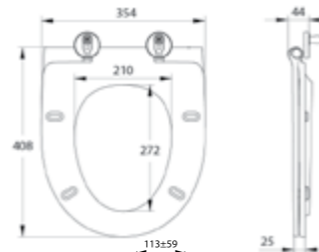

НОВИНКА

- Материал: дюропласт
- Крепления: нержавеющая сталь
- Крышка плавно и тихо закрывается
- Легко снимается и устанавливается