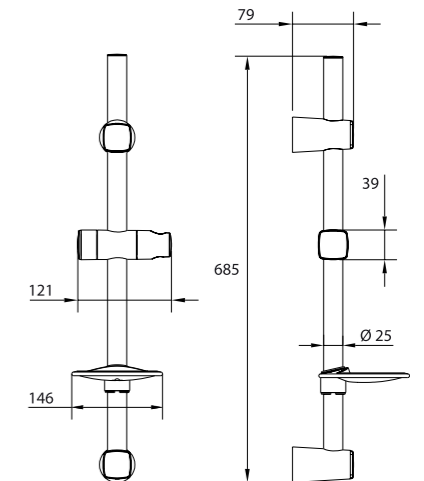

- Материал: нержавеющая сталь
- Высота стойки: 68,5 см
- Дополняет коллекцию Pond
- Верхнее крепление регулируется по высоте
- В комплекте: прозрачная мыльница из ABS-пластика, крепления