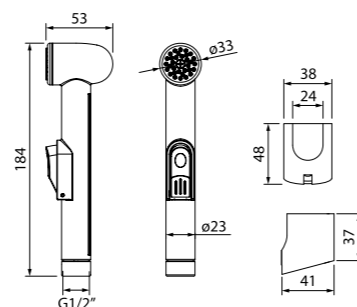

- Материал: ABS-пластик
- Диаметр лейки: 130 мм
- 5 режимов (Rain, Massage, Rain&Massage, Hard Massage, Rain&HardMassage)

- Усиленный шланг из нержавеющей стали 1,5 м с защитой от перекручивания
- В комплекте: две конические гайки, прокладка с фильтром 300 мкм
- Уплотнительное кольцо для четкости фиксации лейки в держателе

- Материал: ABS-пластик
- Диаметр лейки: 32 мм
- В комплекте: лейка (1 режим: Rain), шланг из нержавеющей стали 1,5 м, держатель для лейки, крепление

- Усиленный шланг из нержавеющей стали 1,5 м с защитой от перекручивания
- В комплекте: прокладка с фильтром 300 мкм
- Уплотнительное кольцо для четкости фиксации лейки в держателе

- Материал: ABS-пластик
- Диаметр лейки: 33 мм
- В комплекте: лейка (1 режим: Rain), шланг из нержавеющей стали 1,5 м, держатель для лейки, крепление

- Усиленный шланг из ПВХ 2 м с защитой от перекручивания
- В комплекте: прокладка с фильтром 300 мкм
- Уплотнительное кольцо для четкости фиксации лейки в держателе

- Усиленный шланг из ПВХ 2 м с защитой от перекручивания
- В комплекте: прокладка с фильтром 300 мкм
- Уплотнительное кольцо для четкости фиксации лейки в держателе

- Материал: ABS-пластик
- Диаметр: 42 мм
- В комплекте: лейка (1 режим: Rain), шланг из нержавеющей стали 1,5 м, держатель для лейки, крепление

- Шланг из ПВХ, армированный алюминиевой лентой 1,5 м с защитой от перекручивания
- Цвет: черный
- В комплекте: прокладка с фильтром 300 мкм
- Уплотнительное кольцо для четкости фиксации лейки в держателе

- Материал: ABS-пластик, хром
- Диаметр лейки: 33 мм
- 1 режим (Rain)

- Шланг из ПВХ, армированный алюминиевой лентой 2 м с защитой от перекручивания
- Цвет: черный
- В комплекте: прокладка с фильтром 300 мкм
- Уплотнительное кольцо для четкости фиксации лейки в держателе