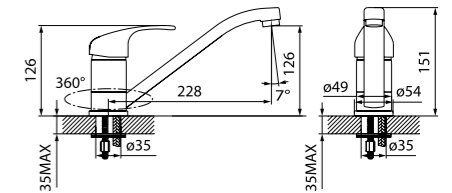

- Угол поворота излива: 360°
- В комплекте: гибкая подводка, крепеж, пластиковая проставка для надежной фиксации смесителя на мойке
- Цвет: черный