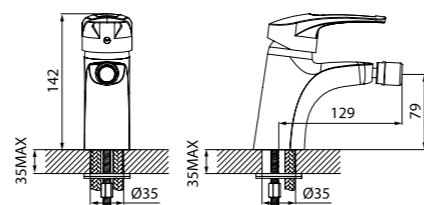

- В комплекте: гибкая подводка, крепеж