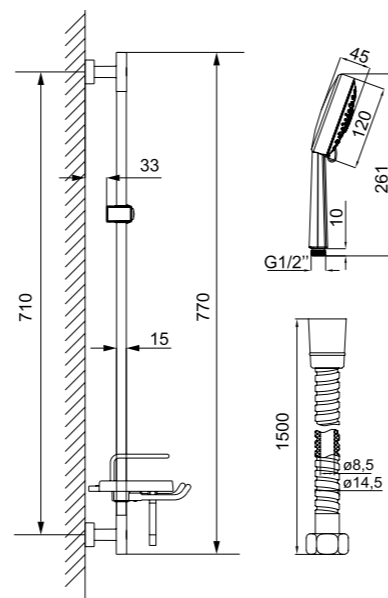

- Материал: ABS-пластик
- Диаметр лейки: 115 мм
- 5 режимов (Rain, Massage, Rain&Massage, Mist, Aquastop)

- Материал: ABS-пластик
- Диаметр лейки: 110 мм
- 3 режима (Rain, Massage, Rain&Massage)