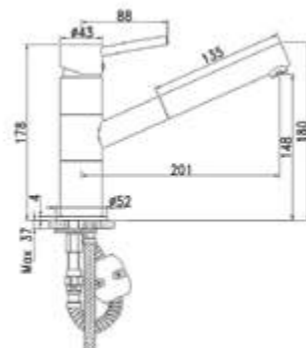

В коллекции Velikan привычный хромированный корпус дополнен цветными вставками, что вместе с эргономичной формой корпуса и удобной ручкой делает ее украшением любой кухни. Экологичное покрытие Granacrul отличается высокой стойкостью к средствам бытовой химии и в точности соответствует цветам моек IDDIS®.

- Угол поворота излива: 360°
- В комплекте: гибкая подводка, крепеж, пластиковая проставка для надежной фиксации смесителя на мойке
- Цвет: черный

- Угол поворота излива: 360°
- В комплекте: гибкая подводка, крепеж, пластиковая проставка для надежной фиксации смесителя на мойке
- Цвет: песок

- Угол поворота излива: 360°
- В комплекте: гибкая подводка, крепеж, пластиковая проставка для надежной фиксации смесителя на мойке
- Цвет: белый

- Угол поворота излива: 360°
- В комплекте: гибкая подводка, крепеж, пластиковая проставка для надежной фиксации смесителя на мойке
- Цвет: шоколад

- В комплекте: гибкая подводка, крепеж, пластиковая проставка для надежной фиксации смесителя на мойке

- В комплекте: гибкая подводка, крепеж, пластиковая проставка для надежной фиксации смесителя на мойке
- Выдвижная лейка

Особое преимущество: