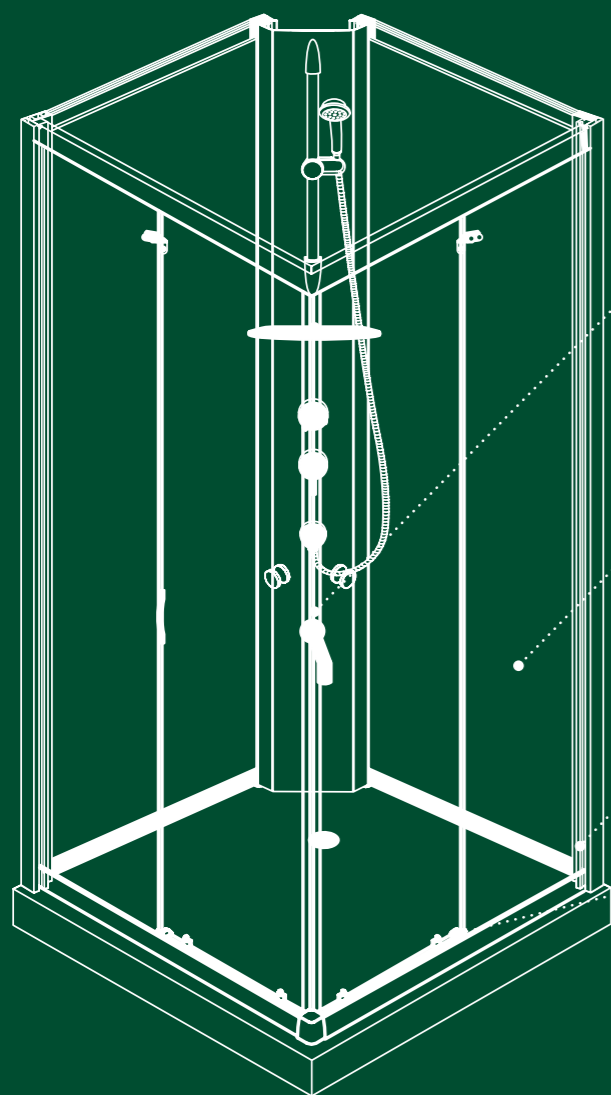

Душевые кабины — комфорт и максимум удовольствия