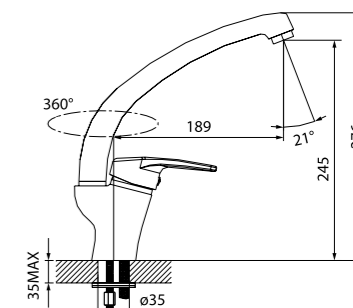

- Угол поворота излива: 360°
- В комплекте: гибкая подводка, крепеж, шланг, пластиковая проставка на мойке
- Цвет: серый