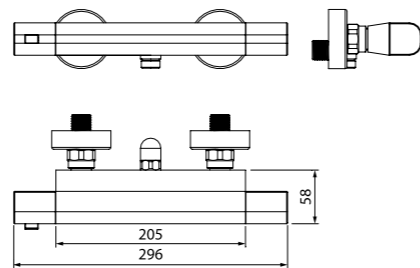

uniterm
РАБОТАЕТ, КАК НИ КРУТИ

Смеситель с термостатом — современный продукт, приносящий максимум комфорта в привычную процедуру принятия душа. Он позволяет сэкономить время на настройке нужной температуры воды при каждом включении, при этом полностью защищает от ожогов и прочих неожиданностей, связанных с перепадами давления и температуры воды в сети.

Традиционно в России горячая вода подключается справа, а холодная — слева. По европейским же нормам, наоборот, слева — горячая вода, справа — холодная. Не все европейские производители учитывают эту особенность при поставке термостатических смесителей на российский рынок, вследствие чего у конечного потребителя могут возникать проблемы при подключении такого смесителя — при несоблюдении полярности «горячая – холодная» термостат просто не работает. При этом далеко не каждый потребитель знает порядок расположения подключений ХВС/ГВС в своем доме.

Универсальный термостат Uniterm (патент № 163729 на смеситель UNISB00i74) позволяет решить эту проблему — благодаря симметрии корпуса смесителя, а также поворотным на 360° изливу и выходу на лейку он работает абсолютно при любом расположении розеток ХВС/ГВС в любом доме!

- В комплекте: лейка для душа (1 режим: Rain, диаметр 85 мм), держатель (2 положения лейки), настенный держатель для лейки с креплением, усиленный шланг из нержавеющей стали 1,5 м с защитой от перекручивания

- В комплекте: эксцентрики и отражатели
- Поворотный выход для душевого шланга

НОВИНКА

- В комплекте: душевой шланг из ПВХ в оплетке из нержавеющей стали, лейка (1 режим: Rain), эксцентрики и отражатели

Особые преимущества:

Вращающийся выход на шланг 180°

Поворотный носик излива 180°