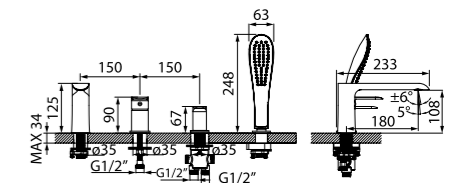

- Дивертор: керамический
- В комплекте: усиленный шланг из нержавеющей стали 1,5 м с защитой от перекручивания, лейка для душа (1 режим: Rain)
- Цвет: белый/хром