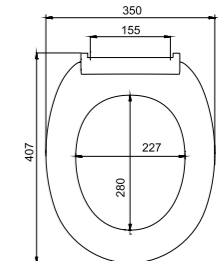

Сиденья из дюропласта

Характеристики сидений

Артикул	Материал	Материал креплений	Плавно и тихо закрывается	Легко снять	Ширина, мм	Длина, мм
003DPSEi31	дюропласт	нержавеющая сталь	+	+	354	408
001DPSEi31	дюропласт	нержавеющая сталь	+	+	356	420
ID136DpSc	дюропласт	нержавеющая сталь	+	+	361	430
ID126DpSc	дюропласт	нержавеющая сталь	+	+	351	406
ID126Dp	дюропласт	нержавеющая сталь	-	-	351	406
ID139Dp	дюропласт	нержавеющая сталь	-	-	360	429

НОВИНКА

- Материал: дюропласт
- Крепления: нержавеющая сталь
- Крышка плавно и тихо закрывается
- Легко снимается и устанавливается

- Материал: дюропласт
- Крепления: нержавеющая сталь
- Крышка плавно и тихо закрывается
- Легко снимается и устанавливается
- Универсальное сиденье. За счет своей геометрии и регулируемого крепежа подходит для большинства моделей унитазов России и стран СНГ.

- Материал: дюропласт
- Крепления: нержавеющая сталь
- Крышка плавно и тихо закрывается
- Легко снимается и устанавливается

- Материал: дюропласт
- Крепления: нержавеющая сталь
- Крышка плавно и тихо закрывается
- Легко снимается и устанавливается

- Материал: дюропласт
- Крепления: нержавеющая сталь

- Материал: дюропласт
- Крепления: нержавеющая сталь

Сиденья из полипропилена

Характеристики сидений

Артикул	Материал	Материал креплений	Плавно и тихо закрывается	Легко снять	Ширина, мм	Длина, мм
142PPS0i31	полипропилен	полиамид	+	-	360	369-406
ID01046.1	полипропилен	полиамид	-	-	350	407-447
ID01107.1	полипропилен	полиамид	-	-	362	375-395
ID01138.1	полипропилен	полиамид	-	-	360	375-428
ID01061.1	полипропилен	полиамид	-	-	360	410-450

- Материал: полипропилен
- Крепления: полиамид
- Крышка плавно и тихо закрывается

- Материал: полипропилен
- Крепления: полиамид

- Материал: полипропилен
- Крепления: полиамид