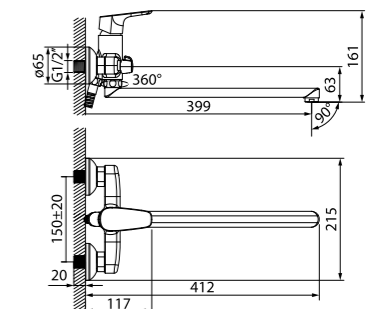

- В комплекте: лейка (1 режим: Rain, диаметр 85 мм), настенный держатель для лейки, эксцентрики, усиленный шланг из нержавеющей стали 1,5 м с защитой от перекручивания