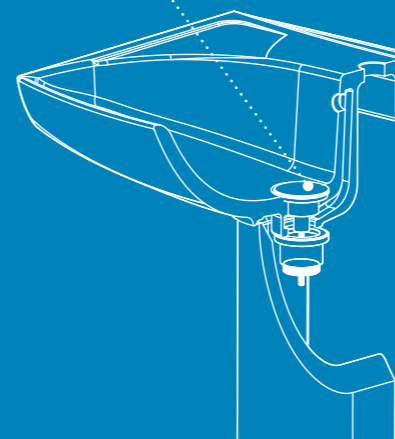

ВЫПУСК-ПОЛУАВТОМАТ

Выпуск прост и удобен в использовании: открытие и закрытие осуществляется простым нажатием на декоративную крышку (не входит в комплектацию умывальника).