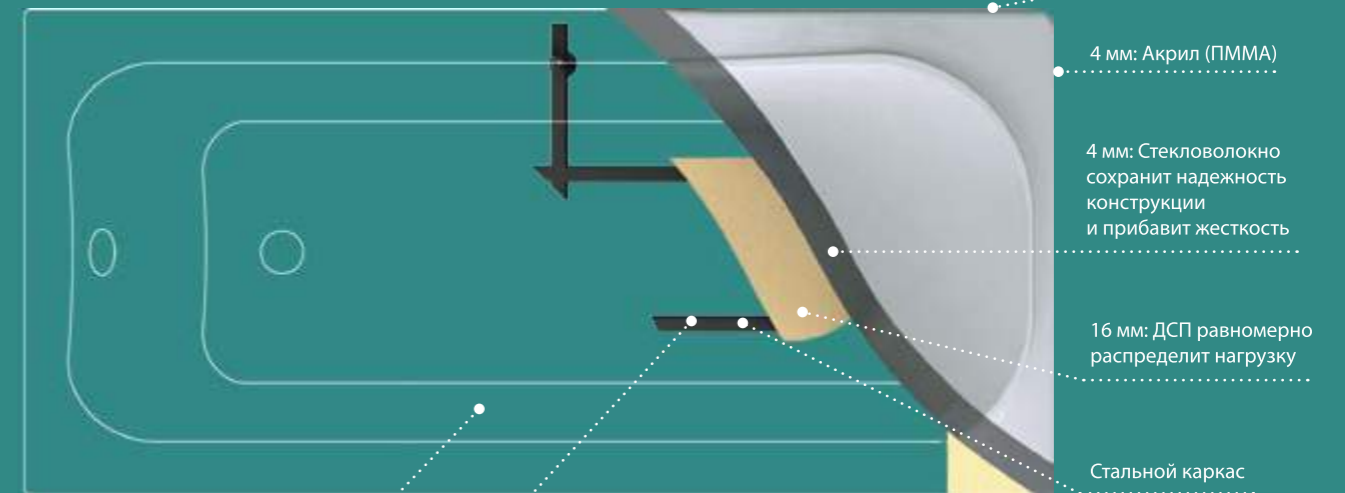

За ванной просто ухаживать.

Повышенная прочность и стойкость к нагрузкам.

Прочный стальной каркас выдерживает нагрузку до 500 кг.

Легкая установка даже на неровный пол за счет регулировки ножек.

Слив-перелив Click Clack\*\*