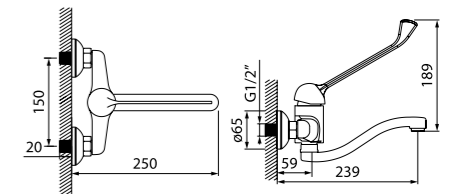

- В комплекте: эксцентрики с отражателями