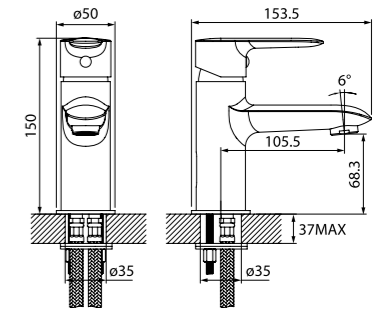

- В комплекте: гибкая подводка, крепеж