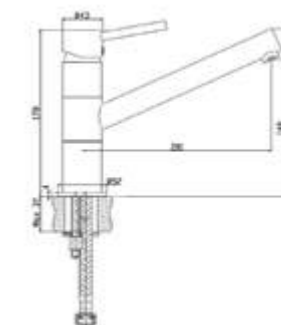

- В комплекте: гибкая подводка, крепеж, пластиковая проставка для надежной фиксации смесителя на мойке

Смеситель для кухни с выдвижной лейкой VE2SBP0i05

- В комплекте: гибкая подводка, крепеж, пластиковая проставка для надежной фиксации смесителя на мойке
- Выдвижная лейка