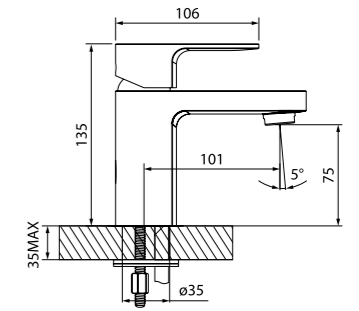

- В комплекте: гибкая подводка, крепеж

- Угол поворота излива: 360°
- В комплекте: гибкая подводка, крепеж, пластиковая прокладка для надежной фиксации смесителя на мойке

Коллекция Mirro — воплощение идеи чистого дизайна: зеркальные поверхности, сочетание прямых линий и округлых форм. Здесь все подчинено функциональности и удобству в использовании. Ярким штрихом коллекции Mirro является смеситель для ванны, в котором излив выполняет функцию дивертора.

- В комплекте: гибкая подводка, крепеж

- Дивертор: керамический, интегрирован в излив
- В комплекте: усиленный шланг из нержавеющей стали 1,5 м с защитой от перекручивания, настенный держатель для лейки с креплением, лейка для душа (3 режима: Rain, Massage, Rain&Massage)
- Излив складывается под корпус

Особое преимущество:

Идеален для ванны и душевой кабины

Яркий штрих коллекции — смеситель для ванны, в котором излив выполняет функцию дивертора: излив складывается под корпус, и при этом происходит переключение воды на душ. Возможность прятать излив под корпус делает смеситель универсальным как для ванны, так и для душевой кабины.

Создайте гармоничный интерьер ванной комнаты:

Мебель Mirro
стр. 81

Ванна Mirro
стр. 100

Унитаз-компакт Mirro
стр. 109

Душевые гарнитуры Mirro, Mirro Plus
стр. 152, 154

Аксессуары для ванной комнаты Mirro Plus
стр. 171