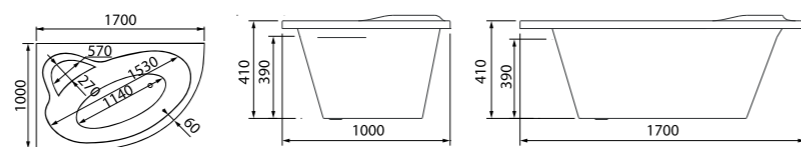

Удобная полка и эргономичный подголовник — для комфорта каждый день.
Компактная, но вместительная угловая ванна Cloud — настоящее облако удобства и комфорта в современной ванной комнате. Элегантный дизайн и округлые формы делают ее подходящей к интерьеру в любом стиле.

Ванна акриловая, левая, 1700x1000 мм
CLO171Li91

Удобный подголовник — отдых начинается уже в ванне.
Коллекцию отличает стильный современный образ, в основе которого — квадратный силуэт с мягкими обтекаемыми линиями.

К данной модели подойдут*: каркас — 101150Ui92;
панели — 001150Ui93, 002150Ui93

Ванна акриловая 1600x700 мм
PON1670i91

К данной модели подойдут*: каркас — 102160Ui92;
панель — 002160Ui93

Ванна акриловая 1700x700 мм
PON1770i91

К данной модели подойдут*: каркас — 103170Ui92;
панели — 001170Ui93, 002170Ui93, 003170Ui93

Создайте гармоничный интерьер ванной комнаты:

Смесители Pond
стр. 36

Душевой гарнитур Pond
стр. 154

*Все части комплекта приобретаются отдельно.
Таблицу соответствия ванн/каркасов/панелей смотрите на стр. 103.