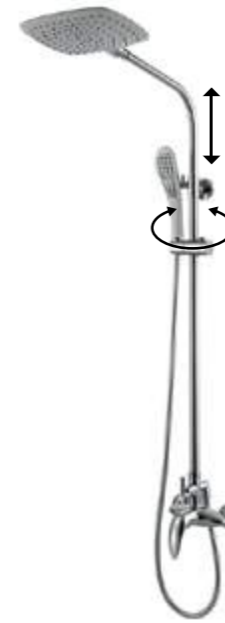

Смеситель для биде LEASB00i04

- В комплекте: гибкая подводка, крепеж

Смеситель для душа с верхним душем LEASBS0i06

- Телескопическая стойка
- Дивертор: керамический
- В комплекте: смеситель для душа, верхняя лейка 260x189 мм, ручная лейка (3 режима: Rain, Massage, Rain&Massage), стойка для душа, держатель для лейки, усиленный шланг из нержавеющей стали 1,5 м с защитой от перекручивания
- Цвет верхней лейки: белый