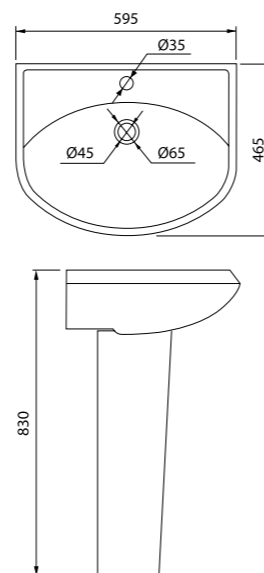

Унитаз подвесной  
NEODE00i25

- Сиденье: дюропласт
- Комплект: крепления

Умывальник с пьедесталом  
SKI6000i27 (умывальник)  
SKI6500i29 (пьедестал)

- Ширина умывальника: 595 мм
- Система защиты от перелива