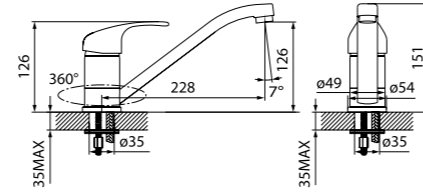

- Угол поворота излива: 360°
- В комплекте: гибкая подводка, крепеж, пластиковая прокладка для надежной фиксации смесителя на мойке
- Цвет: белый