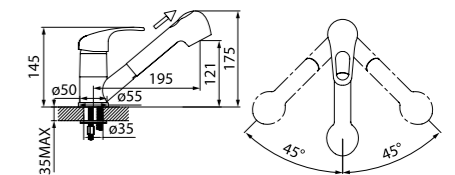

- В комплекте: выдвижная лейка, гибкая подводка, крепеж, шланг, пластиковая прокладка для надежной фиксации смесителя на мойке
- Цвет: песок