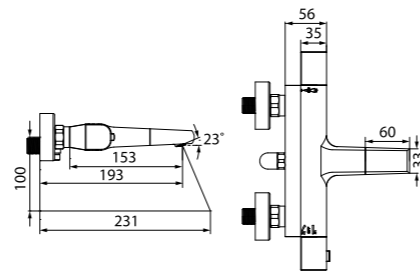

uniterm
РАБОТАЕТ, КАК НИ КРУТИ

Смеситель с термостатом — современный продукт, приносящий максимум комфорта в привычную процедуру принятия душа. Он позволяет сэкономить время на настройке нужной температуры воды при каждом включении, при этом полностью защищает от ожогов и прочих неожиданностей, связанных с перепадами давления и температуры воды в сети.

Традиционно в России горячая вода подключается справа, а холодная — слева. По европейским же нормам, наоборот, слева — горячая вода, справа — холодная. Не все европейские производители учитывают эту особенность при поставке термостатических смесителей на российский рынок, вследствие чего у конечного потребителя могут возникать проблемы при подключении такого смесителя — при несоблюдении полярности «горячая – холодная» термостат просто не работает. При этом далеко не каждый потребитель знает порядок расположения подключений ХВС/ГВС в своем доме.

Универсальный термостат Uniterm (патент № 163729 на смеситель UNISB00i74) позволяет решить эту проблему — благодаря симметрии корпуса смесителя, а также поворотным на 360° изливу и выходу на лейку он работает абсолютно при любом расположении розеток ХВС/ГВС в любом доме!

- В комплекте: лейка для душа (1 режим: Rain, диаметр 85 мм), держатель (2 положения лейки), настенный держатель для лейки с креплением, усиленный шланг из нержавеющей стали 1,5 м с защитой от перекручивания

- В комплекте: эксцентрики и отражатели
- Поворотный выход для душевого шланга

НОВИНКА

- В комплекте: душевой шланг из ПВХ в оплетке из нержавеющей стали, лейка (1 режим: Rain), эксцентрики и отражатели

Особые преимущества:

Вращающийся выход на шланг 180°

Поворотный носик излива 180°