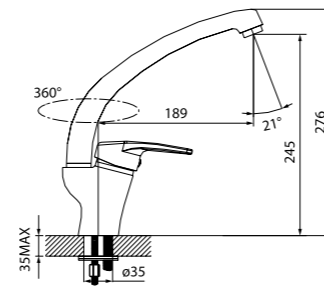

ХИТ ПРОДАЖ

- Угол поворота излива: 360°
- В комплекте: гибкая подводка, крепеж, пластиковая проставка для надежной фиксации смесителя на мойке