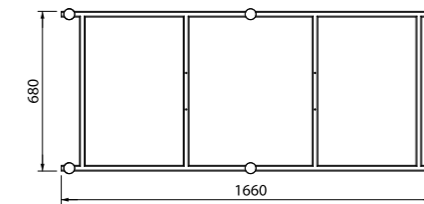

Создайте гармоничный интерьер ванной комнаты:

Смесители Calipso
стр. 33

Мебель Calipso
стр. 74

Унитаз-компакт Calipso
стр. 107

Душевой гарнитур Calipso
стр. 153

Аксессуары для ванной комнаты Calipso
стр. 168

*Все части комплекта приобретаются отдельно. Таблицу соответствия ванн/каркасов/панелей смотрите на стр. 103.