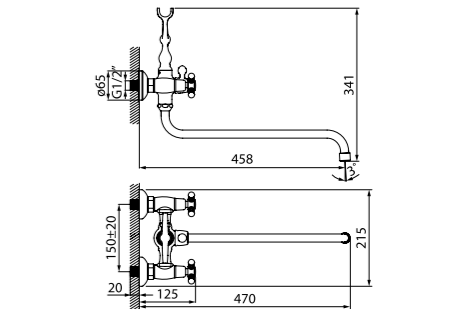

Смеситель для ванны с длинным изливом SAMSBL2i10

- Кран-буксы: керамические с углом поворота 180°
- Длина излива: 400 мм
- Дивертор: керамический
- В комплекте: усиленный шланг из нержавеющей стали 1,5 м с защитой от перекручивания, держатель для лейки на корпусе (поворотный), ретро-лейка для душа 80 мм, 3 режима (Rain, Massage, Rain&Massage)