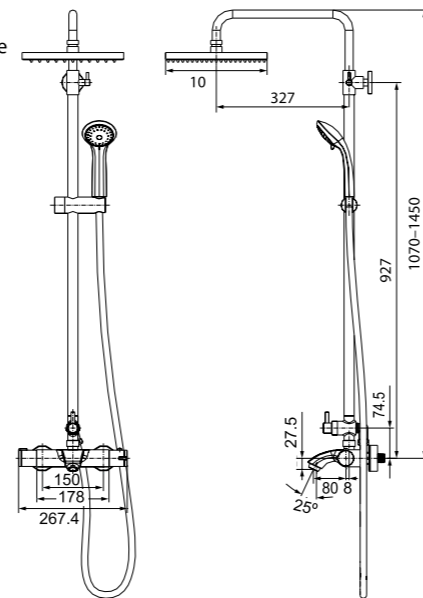

Смеситель для ванны с термостатом THESB00i74

- В комплекте: лейка (1 режим: Rain, диаметр 85 мм), диаметр 82 мм, держатель (2 положения лейки), усиленный шланг из нержавеющей стали 1,5 м с защитой от перекручивания

Смеситель для ванны с термостатом и верхним душем THESBBTi06

Шарнирное крепление верхней лейки — удобная регулировка

- В комплекте: верхняя лейка 254 мм, лейка (1 режим: Rain), стойка для душа, держатель для лейки, усиленный шланг из нержавеющей стали 1,5 м с защитой от перекручивания
- Телескопическая стойка