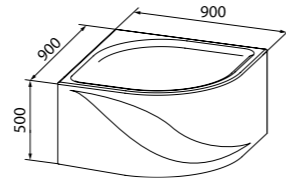

Душевые поддоны

Преимущества ограждений и кабин

- Поддон душевой, трапециевидный, акриловый
- Размер: 90x90x16,5 см
- Съёмный экран поддона
- Бортик, препятствующий переливу воды
- Сифон с гофрой и гидрозатвором в передней части поддона
- Диаметр крышки сифона 115 мм
- Регулируемые ножки

- Поддон душевой, полукруглый, ABS-акрил
- Размер: 90x90x50 см
- Съёмный экран поддона
- Сифон-автомат с гофрой, гидрозатвором
- с донным клапаном 67 мм
- Регулируемые ножки

- Поддон душевой, полукруглый, ABS-акрил
- Размер: 90x90x17 см
- Съёмный экран поддона
- Сифон с гидрозатвором и гофрой
- Регулируемые ножки

- Поддон душевой, квадратный, ABS-акрил
- Размер: 90x90x17 см
- Съёмный экран поддона
- Сифон с гидрозатвором, отстойником и гофрой
- Регулируемые ножки