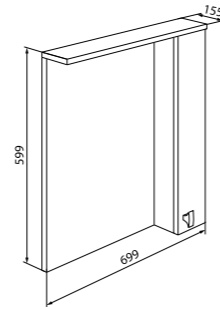

Пенал  
RIS36W0i97

Универсальный пенал — может быть и левым, и правым

Эстетичные стеклянные полки

Зеркало 700 мм  
RIS70W0i99

Встроенные LED-подсветка, выключатель, розетка

Зеркало 900 мм  
RIS90W0i99

Эстетичная стеклянная полка