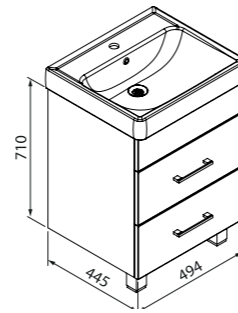

В коллекции Custo сочетание простого классического дизайна и белого цвета создает элегантный самодостаточный комплект, который преобразит даже самый скромный интерьер, сделав его более дорогим и стильным. Глубокие и вместительные ящики тумбы, большой умывальник, удобный пенал — все элементы продуманы для того, чтобы использование мебели было максимально комфортным. Завершает образ большое стильное зеркало в раме в тон мебели с узкой открытой полкой для часто используемых мелочей. Все напольные тумбы имеют в комплекте две передние ножки и крепления к стене (навесы). Пенал и зеркало имеют стеклянные полки с надежными фиксаторами.