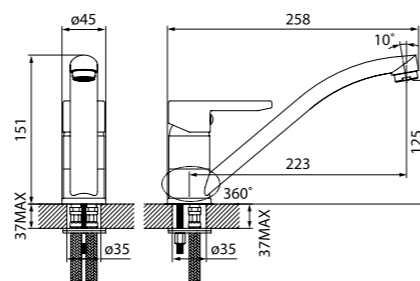

Правильные геометрические формы смесителей коллекции Sena подчеркивают прямые линии, связанные между собой плавными закругленными переходами. Дизайн смесителей добавит благородной строгости интерьеру ванной комнаты.

Округлые формы смесителей коллекции Cuba, дизайн которых воплощает легкость и простоту, прекрасно впишутся в интерьер ванной комнаты.

- В комплекте: гибкая подводка, крепеж

- В комплекте: гибкая подводка, крепеж

- Дивертор: вытяжной фиксируемый
- В комплекте: усиленный шланг из нержавеющей стали 1,5 м с защитой от перекручивания, настенный держатель для лейки, лейка (1 режим: Rain, диаметр 85 мм)

- Дивертор: вытяжной фиксируемый
- В комплекте: усиленный шланг из нержавеющей стали 1,5 м с защитой от перекручивания, настенный держатель для лейки, лейка (1 режим: Rain, диаметр 85 мм)

- Длина излива: 350 мм
- Дивертор: керамический
- В комплекте: усиленный шланг из нержавеющей стали 1,5 м с защитой от перекручивания, настенный держатель для лейки, лейка (1 режим: Rain, диаметр 85 мм)

- Длина излива: 350 мм
- Дивертор: керамический
- В комплекте: усиленный шланг из нержавеющей стали 1,5 м с защитой от перекручивания, настенный держатель для лейки, лейка (1 режим: Rain, диаметр 85 мм)

- Угол поворота излива: 360°
- В комплекте: гибкая подводка, крепеж, пластиковая проставка для надежной фиксации смесителя на мойке

- Угол поворота излива: 360°
- В комплекте: гибкая подводка, крепеж, пластиковая проставка для надёжной фиксации смесителя на мойке

Создайте гармоничный интерьер ванной комнаты: