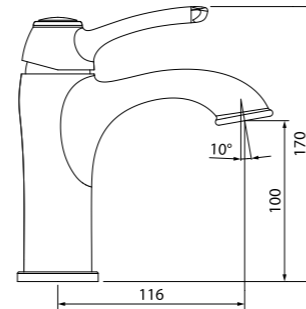

- Устойчивое к истиранию медно-никелевое покрытие
- Цвет: бронза
- В комплекте: гибкая подводка, крепеж