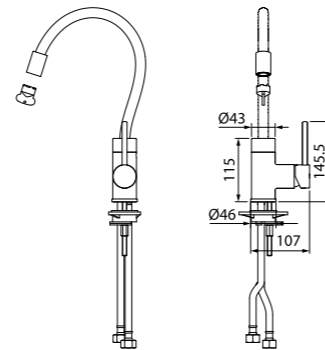

Kitchen 360 — новая ступень комфорта, который можно получить на собственной кухне. С его ультра гибким шлангом-изливом тривиальные задачи приобретают нетривиальные пути решения: теперь для того, чтобы наполнить кастрюлю водой, ее вовсе необязательно ставить в мойку, а для того, чтобы помыть саму мойку, достаточно просто изогнуть излив под удобным углом. Kitchen 360 — гибкий на все 360°!

- Гибкий силиконовый излив черного цвета
- Армирующая оплетка из нержавеющей стали — особая система соединения звеньев внутреннего шланга из нержавеющей стали придает гибкость и прочность изливу. Излив будет держать свою форму, не деформируясь со временем.
- В комплекте: гибкая подводка, крепеж, пластиковая проставка для надежной фиксации смесителя на мойке

- Гибкий силиконовый излив красного цвета
- Армирующая оплетка из нержавеющей стали — особая система соединения звеньев внутреннего шланга из нержавеющей стали придает гибкость и прочность изливу. Излив будет держать свою форму, не деформируясь со временем.
- В комплекте: гибкая подводка, крепеж, пластиковая проставка для надежной фиксации смесителя на мойке

Особое преимущество:

Тройная надежность

Внешний шланг из силикона
Силикон — износостойчивый, легкий в уходе, приятный на ощупь материал. Позволяет изгибать излив смесителя в разные стороны.

Армирующая оплетка из нержавеющей стали
Особая система соединения звеньев внутреннего шланга из нержавеющей стали придает гибкость и прочность изливу. Излив будет держать свою форму, не деформируясь со временем.

Внутренний шланг из ПВХ
ПВХ — эластичный и прочный материал.