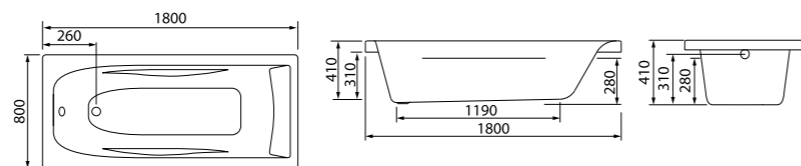

К данной модели подойдут*: каркас — 1041880i92;
панель — 002180Ui93

Создайте гармоничный интерьер ванной комнаты:

Смесители Edifice
стр. 35

Душевой гарнитур Edifice
стр. 152

Аксессуары для ванной комнаты Edifice
стр. 169

*Все части комплекта приобретаются отдельно.
Таблицу соответствия ванн/каркасов/панелей смотрите на стр. 103.