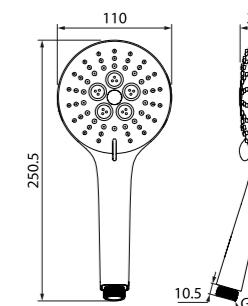

Лейка для душа  
0605F00i19

- Материал: ABS-пластик
- Диаметр лейки: 115 мм
- 5 режимов (Rain, Massage, Rain&Massage, Mist, Aquastop)

Лейка для душа  
0703F00i18

- Материал: ABS-пластик
- Диаметр лейки: 110 мм
- 3 режима (Rain, Massage, Rain&Massage)