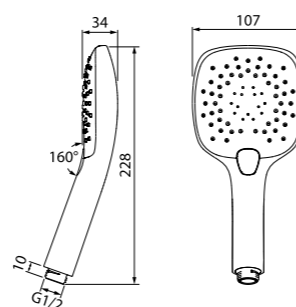

- Цвет: хром/белый
- Материал: ABS-пластик
- Размер лейки: 107x228 мм
- Переключение режимов осуществляется нажатием кнопки
- 3 режима (Rain, Massage, Rain&Massage)