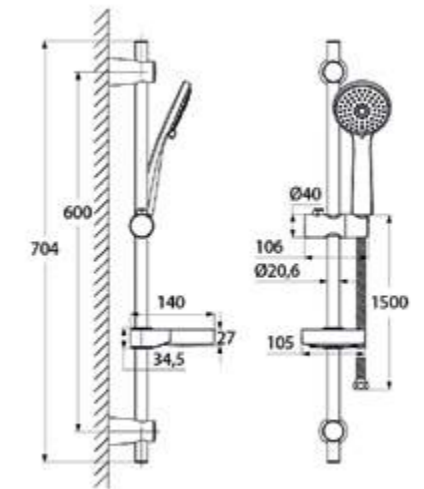

- Штанга: 705 мм, нержавеющая сталь
- Лейка для душа: ABS-пластик, 95 мм, 3 режима (Rain, Massage, Rain&Massage)
- Поворотный керамический дивертор: два режима (верхний душ/ручная лейка)
- Усиленный шланг из нержавеющей стали 1,5 м с защитой от перекручивания
- В комплекте: крепления к стене, держатель лейки
- Мыльница из ABS-пластика
- Верхнее крепление регулируется по высоте