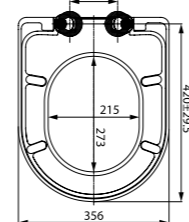

- Материал: дюропласт
- Крепления: нержавеющая сталь
- Крышка плавно и тихо закрывается
- Легко снимается и устанавливается
- Универсальное сиденье. За счет своей геометрии и регулируемого крепежа подходит для большинства моделей унитазов России и стран СНГ.