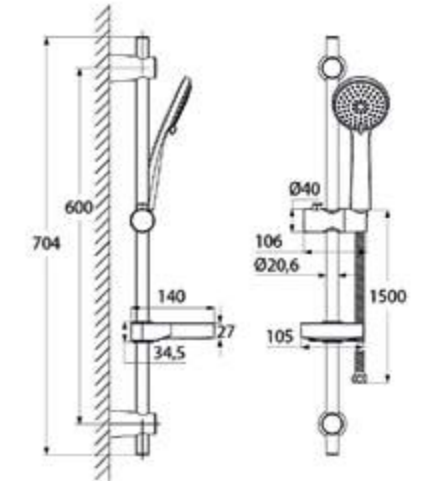

- Штанга: 800 мм, нержавеющая сталь
- Лейка для душа: ABS-пластик, 108 мм, 3 режима (Rain, Massage, Rain&Massage)
- Поворотный керамический дивертор: пять режимов (верхний душ/ручная лейка/микс)
- Гибкий шланг: 1,5 м, ПВХ
- В комплекте: крепления к стене, держатель лейки
- Мыльница-полка из ABS-пластика
- Верхнее крепление регулируется по высоте