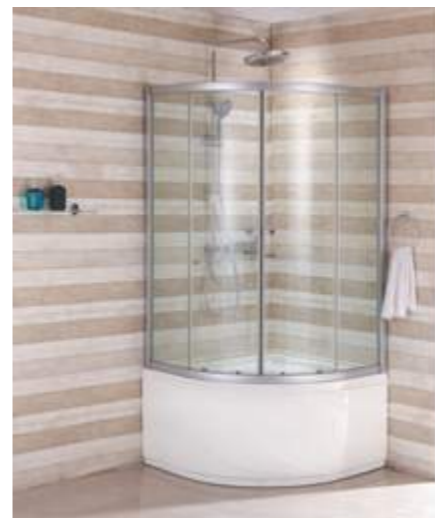

Душевое ограждение TF
TF90MH

- Размер: 90x90x150 см
- Дверки двойные, раздвижные, полукруг
- Алюминиевый профиль, матовый
- Стекло: прозрачное, 6 мм
- Ролики: нержавеющая сталь
- Заглушки на креплениях
- Для высокого поддона
- Плавный и бесшумный ход дверок
- К данному душевому ограждению подходит душевой поддон арт. GP29W