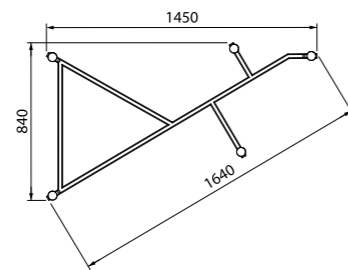

Функциональная полка — найдется место для всего. Сдержанные плавные линии коллекции Male создают, на первый взгляд, простой, но изящный дизайн, который украсит любую ванную комнату.

Каркас для ванны Male
1MA1590i92

крепление на саморезы

Создайте гармоничный интерьер ванной комнаты:

Смесители Male
стр. 28

Правая

Левая

Таблицу соответствия ванн/каркасов/панелей смотрите на стр. 103.

Абсолютная симметрия — удобно лежать и справа, и слева. Утонченная и стильная ванна Calipso станет настоящим украшением интерьера.

К данной модели подойдут* панели — 003170Ui93; 002170Ui93; 001170Ui93

Создайте гармоничный интерьер ванной комнаты:

Смесители Calipso
стр. 33

Мебель Calipso
стр. 74

Унитаз-компакт Calipso
стр. 107

Душевой гарнитур Calipso
стр. 153

Аксессуары для ванной комнаты Calipso
стр. 168

*Все части комплекта приобретаются отдельно. Таблицу соответствия ванн/каркасов/панелей смотрите на стр. 103.