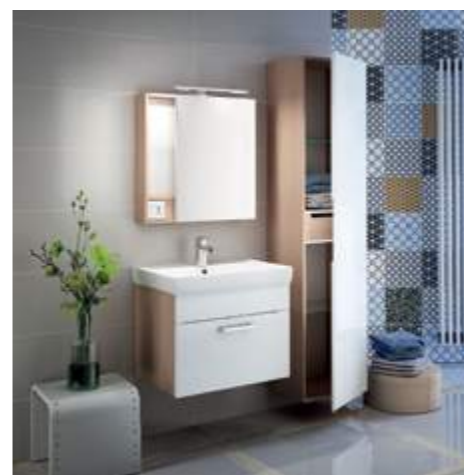

Создайте гармоничный интерьер ванной комнаты:

Смесители Sena  
стр. 30

Мебель Mirro — функциональное решение для современной семьи: она вместит все необходимое, а широкая тумба с умывальником и такое же зеркало позволяют использовать ее даже вдвоем. Полезные элементы — перекастной механизм в зеркале и полки по бокам, выдвигающийся шкафчик в пенале, большой вместительный ящик в тумбе, который можно использовать и в качестве бельевой корзины, где также предусмотрен маленький выдвижной ящичек для важных мелочей. Стильный вид коллекции придает сочетание белого цвета и дерева. Пенал и зеркало имеют стеклянные полки с надежными фиксаторами.