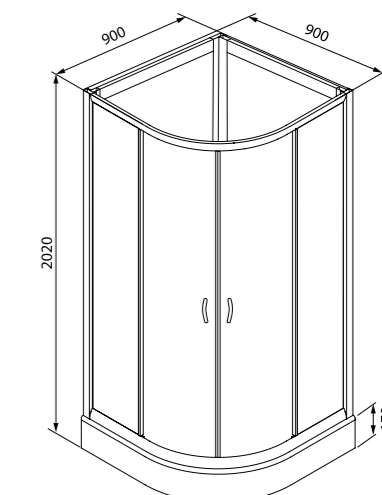

Дверки просто снять и установить при уборке.

Удобное техническое обслуживание и уборка без демонтажа кабины благодаря съемному экрану поддона.

Тихий и мягкий ход дверок за счет продуманной конструкции профиля и надежных стальных роликов.

Гарантия 2 года на все элементы душевой кабины IDDIS®.

ГАРАНТИЯ