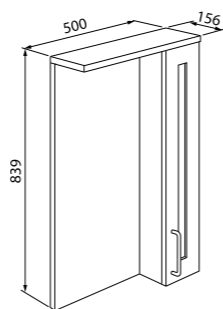

Создайте гармоничный интерьер ванной комнаты:

Смесители Sena
стр. 30

Мебель Mirro — функциональное решение для современной семьи: она вместит все необходимое, а широкая тумба с умывальником и такое же зеркало позволяют использовать ее даже вдвоем. Полезные элементы — перекастной механизм в зеркале и полки по бокам, выдвигающийся шкафчик в пенале, большой вместительный ящик в тумбе, который можно использовать и в качестве бельевой корзины, где также предусмотрен маленький выдвижной ящичек для важных мелочей. Стильный вид коллекции придает сочетание белого цвета и дерева. Пенал и зеркало имеют стеклянные полки с надежными фиксаторами.