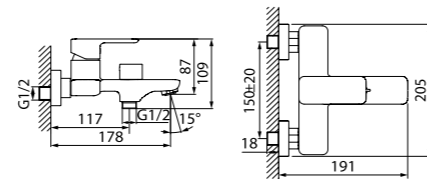

Кубические формы и прямые линии коллекции Brick создают ее неповторимый характер. Она станет прекрасным украшением ванной комнаты, дополнив ее интерьер или же став самостоятельным дизайнерским объектом.

- В комплекте: гибкая подводка, крепеж

- Дивертор: керамический

Игра двух цветов — белоснежного и сияющего хромированного — в коллекции Calipso создает уточненный и стильный образ, который станет настоящим украшением интерьера.

- Скрытый поворотный аэратор
- В комплекте: гибкая подводка, крепеж
- Цвет: белый/хром

- Дивертор: вытяжной фиксируемый
- В комплекте: усиленный шланг из нержавеющей стали 1,5 м с защитой от перекручивания, настенный держатель для лейки, лейка для душа (1 режим: Rain)
- Цвет: белый/хром

- Дивертор: керамический
- В комплекте: усиленный шланг из нержавеющей стали 1,5 м с защитой от перекручивания, лейка для душа (1 режим: Rain)
- Цвет: белый/хром

- Угол поворота излива: 360°
- В комплекте: гибкая подводка, крепеж, пластиковая проставка для надежной фиксации смесителя на мойке
- Цвет: белый/хром