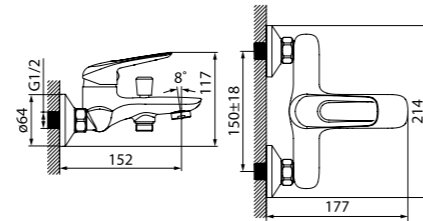

На первый взгляд простой, но весьма изящный дизайн смесителей Male со сдержанными плавными линиями сможет украсить любую ванную комнату.

Коллекцию смесителей Runo отличает современный дизайн, в котором продумана каждая деталь, — ручка смесителя оборудована отверстием, что делает ее еще более удобной для захвата.

ХИТ ПРОДАЖ

- В комплекте: гибкая подводка, крепеж

- В комплекте: гибкая подводка, крепеж

- Дивертор: вытяжной фиксируемый
- В комплекте: усиленный шланг из нержавеющей стали 1,5 м с защитой от перекручивания, настенный держатель для лейки, лейка (1 режим: Rain, диаметр 85 мм)

- Дивертор: вытяжной фиксируемый
- В комплекте: усиленный шланг из нержавеющей стали 1,5 м с защитой от перекручивания, настенный держатель для лейки, лейка (1 режим: Rain, диаметр 85 мм)

- Длина излива: 350 мм
- Дивертор: керамический
- В комплекте: усиленный шланг из нержавеющей стали 1,5 м с защитой от перекручивания, настенный держатель для лейки, лейка (1 режим: Rain, диаметр 85 мм)

- Длина излива: 350 мм
- Дивертор: керамический
- В комплекте: усиленный шланг из нержавеющей стали 1,5 м с защитой от перекручивания, настенный держатель для лейки, лейка (1 режим: Rain, диаметр 85 мм)

- Угол поворота излива: 360°
- В комплекте: гибкая подводка, крепеж, пластиковая прокладка для надежной фиксации смесителя на мойке

- Угол поворота излива: 360°
- В комплекте: гибкая подводка, крепеж, пластиковая прокладка для надежной фиксации смесителя на мойке

Создайте гармоничный интерьер ванной комнаты: