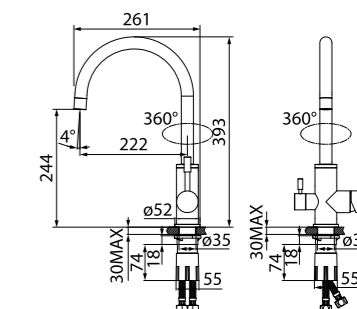

Коллекция Edifice — сочетание сияющего хрома и вставок из материала Granucryl, которые отличаются высокой стойкостью к средствам бытовой химии и в точности соответствуют цветам моек IDDIS®.

- Угол поворота излива: 360°
- В комплекте: гибкая подводка, крепеж, пластиковая проставка для надежной фиксации смесителя на мойке
- Цвет: черный

- Угол поворота излива: 360°
- В комплекте: гибкая подводка, крепеж, пластиковая проставка для надежной фиксации смесителя на мойке
- Цвет: песок

- Угол поворота излива: 360°
- В комплекте: гибкая подводка, крепеж, пластиковая проставка для надежной фиксации смесителя на мойке
- Цвет: белый

- Угол поворота излива: 360°
- В комплекте: гибкая подводка, крепеж, пластиковая проставка для надежной фиксации смесителя на мойке
- Цвет: шоколад

Смеситель IDDIS® Kitchen F представляет новый подход к созданию современной комфортной кухни, что исключает необходимость устанавливать дополнительный смеситель и сверлить отверстие в столешнице или мойке. Kitchen F имеет два независимых встроенных канала: один для обычной водопроводной воды, второй — для чистой фильтрованной. Теперь наслаждаться чистой фильтрованной водой прямо из кухонного смесителя очень просто — достаточно подключить к нему любой фильтр для воды!

- Угол поворота излива: 360°
- В комплекте: гибкая подводка, крепеж, пластиковая проставка для надежной фиксации смесителя на мойке, полный набор соединений для подключения фильтров всех производителей
- Материал: нержавеющая сталь
- **Встроенный канал для фильтрованной воды**