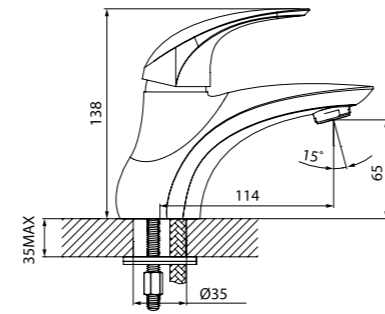

Дизайн смесителей коллекции Leaf подсказан самой природой. Обтекаемые формы напоминают листья деревьев, блеск металла — сияние весеннего солнца.

- В комплекте: гибкая подводка, крепеж

- Дивертор: вытяжной фиксируемый
- В комплекте: усиленный шланг из нержавеющей стали 1,5 м с защитой от перекручивания, настенный держатель для лейки с креплением, лейка для душа (1 режим: Rain, диаметр 85 мм)

- Дивертор: керамический
- Длина излива: 350 мм
- В комплекте: усиленный шланг из нержавеющей стали 1,5 м с защитой от перекручивания, настенный держатель для лейки с креплением, лейка для душа (1 режим: Rain, диаметр 85 мм)

- В комплекте: усиленный шланг из нержавеющей стали 1,5 м с защитой от перекручивания, настенный держатель для лейки с креплением, лейка для душа (1 режим: Rain, диаметр 85 мм)

- В комплекте: гибкая подводка, крепеж

- Телескопическая стойка
- Дивертор: керамический
- В комплекте: смеситель для душа, верхняя лейка 260x189 мм, ручная лейка (3 режима: Rain, Massage, Rain&Massage), стойка для душа, держатель для лейки, усиленный шланг из нержавеющей стали 1,5 м с защитой от перекручивания
- Цвет верхней лейки: белый

- Угол поворота излива: 360°
- В комплекте: гибкая подводка, крепеж, пластиковая проставка для надежной фиксации смесителя на мойке

Создайте гармоничный интерьер ванной комнаты:

Душевой гарнитур Leaf стр. 153