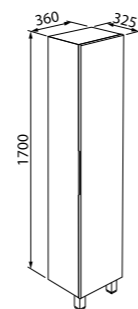

В коллекции Custo сочетание простого классического дизайна и белого цвета создает элегантный самодостаточный комплект, который преобразит даже самый скромный интерьер, сделав его более дорогим и стильным. Глубокие и вместительные ящики тумбы, большой умывальник, удобный пенал — все элементы продуманы для того, чтобы использование мебели было максимально комфортным. Завершает образ большое стильное зеркало в раме в тон мебели с узкой открытой полкой для часто используемых мелочей. Все напольные тумбы имеют в комплекте две передние ножки и крепления к стене (навесы). Пенал и зеркало имеют стеклянные полки с надежными фиксаторами.