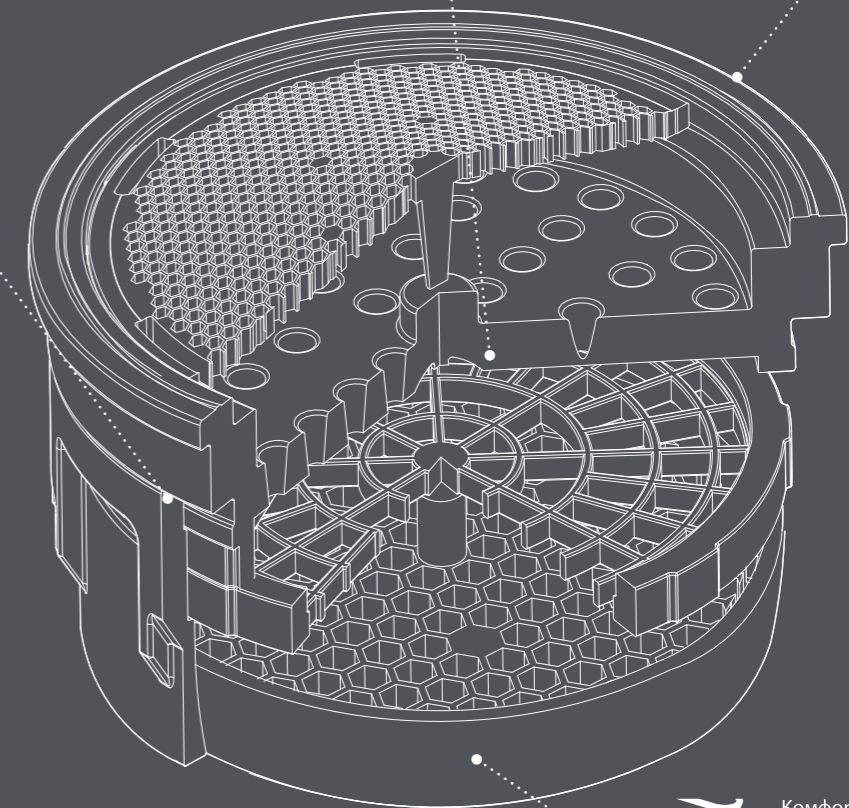

Комфортное направление струи воды одним движением пальца благодаря поворотному аэратору (в коллекции Calipso).

Для кухни
≈18 л/мин — оптимальный расход воды при **мытье посуды**.

Для умывальника
≈14 л/мин — оптимальный расход воды при **мытье рук**.

Для ванны
≈22 л/мин — оптимальный расход воды при **принятии ванны**.