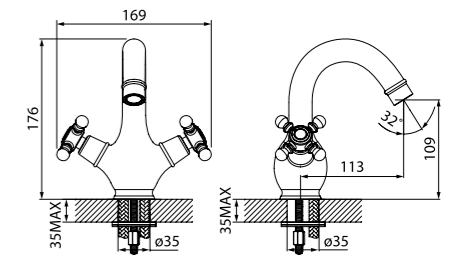

- Кран-буксы: керамические с углом поворота 180°
- В комплекте: гибкая подводка, крепеж