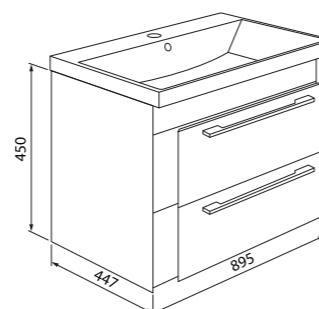

Строгие геометрические формы

Пенал  
COL3600i97

Эстетичные стеклянные полки

Тумба с умывальником 900 мм  
COL90P0i95, COL90M0i95, COL90Y0i95 (тумба); 0069000i28 (умывальник)

Внутренний организатор

В коллекции Custo сочетание простого классического дизайна и белого цвета создает элегантный самодостаточный комплект, который преобразит даже самый скромный интерьер, сделав его более дорогим и стильным. Глубокие и вместительные ящики тумбы, большой умывальник, удобный пенал — все элементы продуманы для того, чтобы использование мебели было максимально комфортным. Завершает образ большое стильное зеркало в раме в тон мебели с узкой открытой полкой для часто используемых мелочей. Все напольные тумбы имеют в комплекте две передние ножки и крепления к стене (навесы). Пенал и зеркало имеют стеклянные полки с надежными фиксаторами.