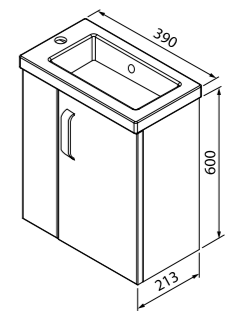

Коллекция Torr специально разработана для маленьких санузлов, где используется смеситель с гигиеническим душем: в боковой части тумбы размещено кольцо для выхода шланга, держатель гигиенической лейки может располагаться на самой боковой панели тумбы или на стене рядом. Мебель Torr — сочетание стиля, практичности и функциональности: минималистичный дизайн тумбы дополнен современным прямоугольным умывальником, вместительными открытыми полками, удобной плоской ручкой. Практичный белый цвет фасадов делает коллекцию универсальной — она подойдет к интерьеру в любом стиле. Пенал и зеркало имеют стеклянные полки с надежными фиксаторами.

Создайте гармоничный интерьер ванной комнаты:

Смесители Mirro
стр. 41

Ванна Mirro
стр. 100

Унитаз-компакт Mirro
стр. 100

Душевые гарнитуры Mirro, Mirro Plus
стр. 152, 154

Аксессуары для ванной комнаты Mirro Plus
стр. 171

Создайте гармоничный интерьер ванной комнаты:

Смеситель для умывальника с гигиенической лейкой Torr
стр. 38