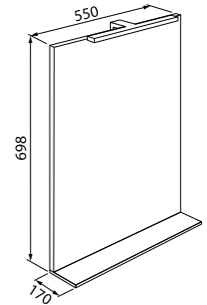

Скрытый ящик и эстетичные стеклянные полки

Зеркало 550 мм  
CUS55W0i98

Надежная открытая полка

Зеркало 700 мм  
CUS70W0i98

LED-подсветка

Простой комплект мебели Harizma в скандинавском стиле — оптимальный выбор для современной ванной: практичные белые фасады, распашные дверцы, вместительные полки. Отличительная черта коллекции — эргономичный умывальник: он смягчает общую строгость линий и благодаря мягко скругленной форме делает использование мебели комфортным. Дополняет ее большое светлое зеркало с удобной открытой полкой, которое зрительно увеличит даже небольшое помещение и принесет в него свет. Все напольные тумбы имеют в комплекте две передние ножки и крепления к стене (навесы). Пенал и зеркало имеют стеклянные полки с надежными фиксаторами.