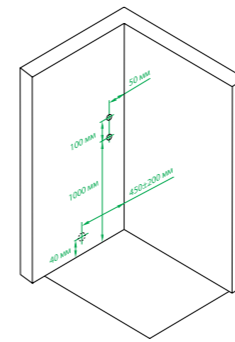

Арт.	Преимущества душевых поддонов											
	Материал: акрил, толщина 3 мм	Материал: ABS-акрил, толщина 3 мм	Наличие сифона в передней правой части поддона	Гофра 40/50 мм	Регулируемые ножки	Каркас	Антибактериальная поверхность	Устойчивость к ударам и царапинам	Усиление дна стекловолоконной и ДВП	Наличие бортика, препятствующего переливу	Съемный экран поддона	Соответствующее душевое ограждение (по артикулу)
250R101122	●		●	●	●	Стальной каркас из нержавеющей стали марки 304	●	●	●	●	●	M50R101123
27LR128122	●		●	●	●	Стальной каркас из нержавеющей стали марки 304	●	●	●	●	●	M70R128123
27RR128122	●		●	●	●	Стальной каркас из нержавеющей стали марки 304	●	●	●	●	●	M70R128123
220R099122	●		●	●	●	Стальной каркас из нержавеющей стали марки 304	●	●	●	●	●	M20R099123 V20R099123 E20R099123 R20R099123
210S099122	●		●	●	●	Стальной каркас из нержавеющей стали марки 304	●	●	●	●	●	M10S099123 V10S099123 E10S099123 R10S099123
231T099122	●		●	●	●	Стальной каркас из нержавеющей стали марки 304	●	●	●	●	●	M30T099123
GP29W	●	●	●	●	●	Оцинкованный стальной каркас	●	●	●	●	●	TF90MH
P29W	●	●	●	●	●	Оцинкованный стальной каркас	●	●	●	●	●	TF90ML TF90WL
P19W	●	●	●	●	●	Оцинкованный стальной каркас	●	●	●	●	●	TC90BL

S10S099i21

Установка на левую сторону