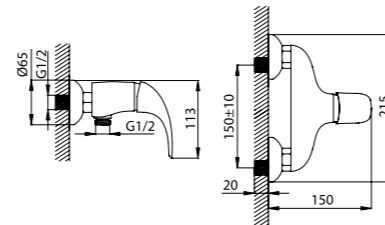

Дизайн смесителей коллекции Leaf подсказан самой природой. Обтекаемые формы напоминают листья деревьев, блеск металла — сияние весеннего солнца.

- В комплекте: гибкая подводка, крепеж

- Дивертор: вытяжной фиксируемый
- В комплекте: усиленный шланг из нержавеющей стали 1,5 м с защитой от перекручивания, настенный держатель для лейки с креплением, лейка для душа (1 режим: Rain, диаметр 85 мм)

- Дивертор: керамический
- Длина излива: 350 мм
- В комплекте: усиленный шланг из нержавеющей стали 1,5 м с защитой от перекручивания, настенный держатель для лейки с креплением, лейка для душа (1 режим: Rain, диаметр 85 мм)

- В комплекте: усиленный шланг из нержавеющей стали 1,5 м с защитой от перекручивания, настенный держатель для лейки с креплением, лейка для душа (1 режим: Rain, диаметр 85 мм)

- В комплекте: гибкая подводка, крепеж

- Телескопическая стойка
- Дивертор: керамический
- В комплекте: смеситель для душа, верхняя лейка 260x189 мм, ручная лейка (3 режима: Rain, Massage, Rain&Massage), стойка для душа, держатель для лейки, усиленный шланг из нержавеющей стали 1,5 м с защитой от перекручивания
- Цвет верхней лейки: белый

- Угол поворота излива: 360°
- В комплекте: гибкая подводка, крепеж, пластиковая проставка для надежной фиксации смесителя на мойке

Создайте гармоничный интерьер ванной комнаты:

Душевой гарнитур Leaf стр. 153