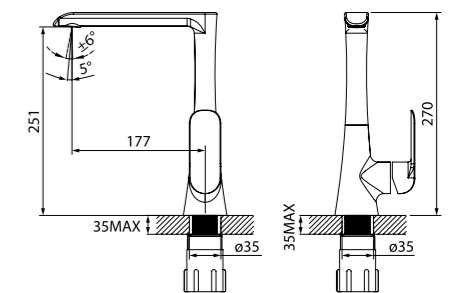

- Угол поворота излива: 360°
- В комплекте: гибкая подводка, крепеж, пластиковая проставка для надежной фиксации смесителя на мойке
- Цвет: белый/хром