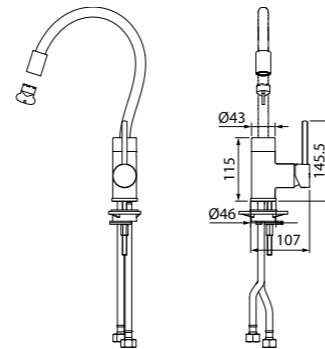

Kitchen 360 — новая ступень комфорта, который можно получить на собственной кухне. С его ультра гибким шлангом-изливом тривиальные задачи приобретают нетривиальные пути решения: теперь для того, чтобы наполнить кастрюлю водой, ее вовсе необязательно ставить в мойку, а для того, чтобы помыть саму мойку, достаточно просто изогнуть излив под удобным углом. Kitchen 360 — гибкий на все 360°!

- Гибкий силиконовый излив черного цвета
- Армирующая оплетка из нержавеющей стали — особая система соединения звеньев внутреннего шланга из нержавеющей стали придает гибкость и прочность изливу. Излив будет держать свою форму, не деформируясь со временем.
- В комплекте: гибкая подводка, крепеж, пластиковая проставка для надежной фиксации смесителя на мойке

- Гибкий силиконовый излив красного цвета
- Армирующая оплетка из нержавеющей стали — особая система соединения звеньев внутреннего шланга из нержавеющей стали придает гибкость и прочность изливу. Излив будет держать свою форму, не деформируясь со временем.
- В комплекте: гибкая подводка, крепеж, пластиковая проставка для надежной фиксации смесителя на мойке

Особое преимущество:

Тройная надежность

Внешний шланг из силикона
Силикон — износостойчивый, легкий в уходе, приятный на ощупь материал. Позволяет изгибать излив смесителя в разные стороны.

Армирующая оплетка из нержавеющей стали
Особая система соединения звеньев внутреннего шланга из нержавеющей стали придает гибкость и прочность изливу. Излив будет держать свою форму, не деформируясь со временем.

Внутренний шланг из ПВХ
ПВХ — эластичный и прочный материал.