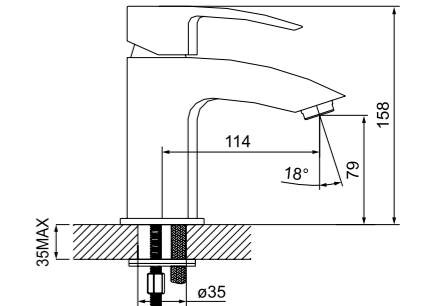

- В комплекте: эксцентрики, отражатели

НОВИНКА

- В комплекте: усиленный шланг из нержавеющей стали 1,5 м с защитой от перекручивания, лейка (1 режим: Rain, диаметр 85 мм), настенный держатель для лейки

НОВИНКА

- В комплекте: усиленный шланг из нержавеющей стали 1,5 м с защитой от перекручивания, лейка (1 режим: Rain, диаметр 85 мм), настенный держатель для лейки

- Угол поворота излива: 360°
- В комплекте: гибкая подводка, крепеж, пластиковая прокладка для надежной фиксации смесителя на мойке

НОВИНКА

- В комплекте: гибкая подводка, крепеж, гигиеническая лейка, держатель лейки с креплением, усиленный шланг из нержавеющей стали 1,5 м с защитой от перекручивания

Мягкие линии и плавные переходы смесителей коллекции Vane придадут роскошь любому интерьеру. Первенство в этой серии отдано простоте и сдержанности.

- В комплекте: гибкая подводка, крепеж

- Дивертор: под изливом, вытяжной фиксируемый
- В комплекте: усиленный шланг из нержавеющей стали 1,5 м с защитой от перекручивания, настенный держатель для лейки с креплением, лейка для душа (1 режим: Rain, диаметр 85 мм)
- Увеличенное никель-хромовое покрытие

- Дивертор: керамический
- В комплекте: излив, смеситель, лейка для душа (1 режим: Rain, диаметр 85 мм), держатель лейки, усиленный шланг из нержавеющей стали 1,5 м с защитой от перекручивания, гибкая подводка, комплект крепления, гибкий шланг

- В комплекте: усиленный шланг из нержавеющей стали 1,5 м с защитой от перекручивания, настенный держатель для лейки с креплением, лейка для душа (1 режим: Rain, диаметр 85 мм)

Создайте гармоничный интерьер ванной комнаты: