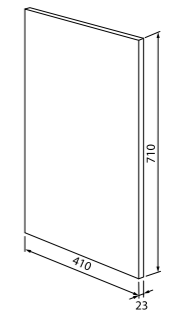

Создайте гармоничный интерьер ванной комнаты:

Смесители Mirro
стр. 41

Ванна Mirro
стр. 100

Унитаз-компакт Mirro
стр. 100

Душевые гарнитуры Mirro, Mirro Plus
стр. 152, 154

Аксессуары для ванной комнаты Mirro Plus
стр. 171

Создайте гармоничный интерьер ванной комнаты:

Смеситель для умывальника с гигиенической лейкой Torr
стр. 38