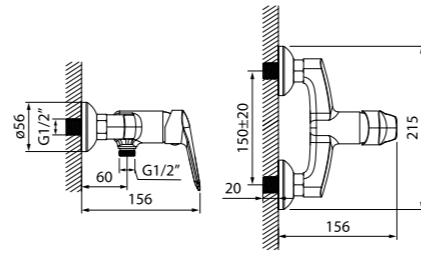

- В комплекте: эксцентрики, отражатели

НОВИНКА

- В комплекте: усиленный шланг из нержавеющей стали 1,5 м с защитой от перекручивания, лейка (1 режим: Rain, диаметр 85 мм), настенный держатель для лейки

НОВИНКА

- В комплекте: усиленный шланг из нержавеющей стали 1,5 м с защитой от перекручивания, лейка (1 режим: Rain, диаметр 85 мм), настенный держатель для лейки

- Угол поворота излива: 360°
- В комплекте: гибкая подводка, крепеж, пластиковая прокладка для надежной фиксации смесителя на мойке

НОВИНКА

- В комплекте: гибкая подводка, крепеж, гигиеническая лейка, держатель лейки с креплением, усиленный шланг из нержавеющей стали 1,5 м с защитой от перекручивания

Мягкие линии и плавные переходы смесителей коллекции Vane придадут роскошь любому интерьеру. Первенство в этой серии отдано простоте и сдержанности.

- В комплекте: гибкая подводка, крепеж

- Дивертор: под изливом, вытяжной фиксируемый
- В комплекте: усиленный шланг из нержавеющей стали 1,5 м с защитой от перекручивания, настенный держатель для лейки с креплением, лейка для душа (1 режим: Rain, диаметр 85 мм)
- Увеличенное никель-хромовое покрытие

- Дивертор: керамический
- В комплекте: излив, смеситель, лейка для душа (1 режим: Rain, диаметр 85 мм), держатель лейки, усиленный шланг из нержавеющей стали 1,5 м с защитой от перекручивания, гибкая подводка, комплект крепления, гибкий шланг

- В комплекте: усиленный шланг из нержавеющей стали 1,5 м с защитой от перекручивания, настенный держатель для лейки с креплением, лейка для душа (1 режим: Rain, диаметр 85 мм)

Создайте гармоничный интерьер ванной комнаты: