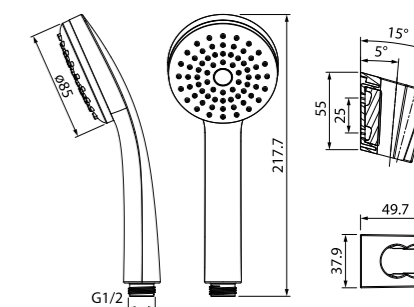

- В комплекте: лейка для душа (1 режим: Rain), держатель, шланг
- Диаметр лейки: 85 мм
- Материал: ABS-пластик, хром
- Усиленный шланг из нержавеющей стали 1,5 м с защитой от перекручивания