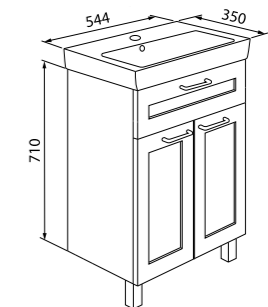

Создайте гармоничный интерьер ванной комнаты:

Смесители Carlow Plus
стр. 25

Ванна Carlow
стр. 97