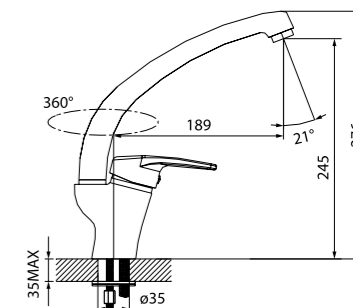

- Угол поворота излива: 360°
- В комплекте: гибкая подводка, крепеж, шланг, пластиковая проставка для надежной фиксации смесителя на мойке
- Цвет: сафари