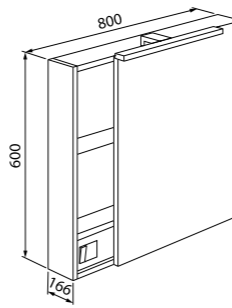

Коллекция Torr специально разработана для маленьких санузлов, где используется смеситель с гигиеническим душем: в боковой части тумбы размещено кольцо для выхода шланга, держатель гигиенической лейки может располагаться на самой боковой панели тумбы или на стене рядом. Мебель Torr — сочетание стиля, практичности и функциональности: минималистичный дизайн тумбы дополнен современным прямоугольным умывальником, вместительными открытыми полками, удобной плоской ручкой. Практичный белый цвет фасадов делает коллекцию универсальной — она подойдет к интерьеру в любом стиле. Пенал и зеркало имеют стеклянные полки с надежными фиксаторами.

Создайте гармоничный интерьер ванной комнаты:

Смесители Mirro
стр. 41

Ванна Mirro
стр. 100

Унитаз-компакт Mirro
стр. 100

Душевые гарнитуры Mirro, Mirro Plus
стр. 152, 154

Аксессуары для ванной комнаты Mirro Plus
стр. 171

Создайте гармоничный интерьер ванной комнаты:

Смеситель для умывальника с гигиенической лейкой Torr
стр. 38