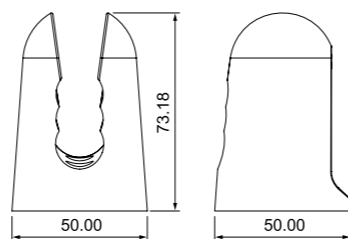

Держатели для леек, мыльница

- Материал: ABS-пластик
- Функция: регулировка наклона
- В комплекте: крепления