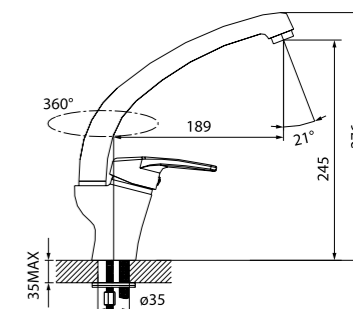

- Угол поворота излива: 360°
- В комплекте: гибкая подводка, крепеж, шланг, пластиковая проставка для надежной фиксации смесителя на мойке
- Цвет: песочный