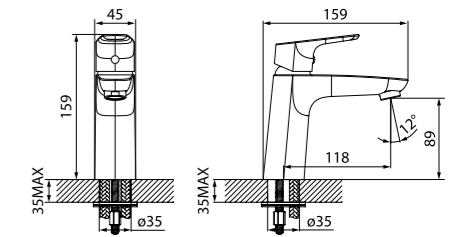

Смеситель для умывальника  
ZODSB00i01

- В комплекте: гибкая подводка, крепеж

Смеситель для ванны с керамическим дивертором  
ZODSB02i02

- В комплекте: лейка (1 режим: Rain, диаметр 85 мм), настенный держатель для лейки, эксцентрики, усиленный шланг из нержавеющей стали 1,5 м с защитой от перекручивания