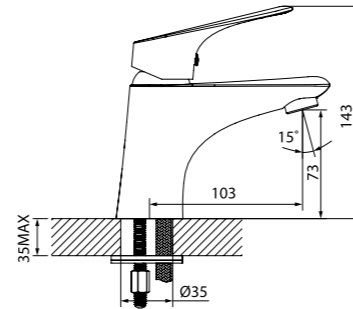

- В комплекте: гибкая подводка, крепеж