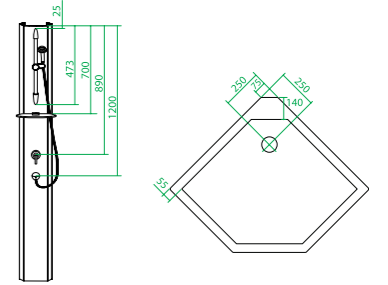

Арт.	Преимущества душевых поддонов											
	Материал: акрил, толщина 3 мм	Материал: ABS-акрил, толщина 3 мм	Наличие сифона в передней правой части поддона	Гофра 40/50 мм	Регулируемые ножки	Каркас	Антибактериальная поверхность	Устойчивость к ударам и царапинам	Усиление дна стекловолоконной и ДВП	Наличие бортика, препятствующего переливу	Съемный экран поддона	Соответствующее душевое ограждение (по артикулу)
250R101122	●		●	●	●	Стальной каркас из нержавеющей стали марки 304	●	●	●	●	●	M50R101123
27LR128122	●		●	●	●	Стальной каркас из нержавеющей стали марки 304	●	●	●	●	●	M70R128123
27RR128122	●		●	●	●	Стальной каркас из нержавеющей стали марки 304	●	●	●	●	●	M70R128123
220R099122	●		●	●	●	Стальной каркас из нержавеющей стали марки 304	●	●	●	●	●	M20R099123 V20R099123 E20R099123 R20R099123
210S099122	●		●	●	●	Стальной каркас из нержавеющей стали марки 304	●	●	●	●	●	M10S099123 V10S099123 E10S099123 R10S099123
231T099122	●		●	●	●	Стальной каркас из нержавеющей стали марки 304	●	●	●	●	●	M30T099123
GP29W	●	●	●	●	●	Оцинкованный стальной каркас	●	●	●	●	●	TF90MH
P29W	●	●	●	●	●	Оцинкованный стальной каркас	●	●	●	●	●	TF90ML TF90WL
P19W	●	●	●	●	●	Оцинкованный стальной каркас	●	●	●	●	●	TC90BL

S10S099i21

HA2R099i21

HA90WLP