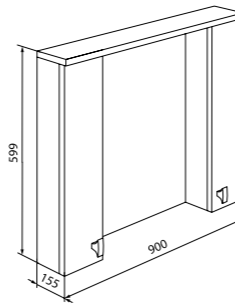

Пенал  
RIS36W0i97

Универсальный пенал — может быть и левым, и правым

Эстетичные стеклянные полки

Зеркало 700 мм  
RIS70W0i99

Встроенные LED-подсветка, выключатель, розетка

Зеркало 900 мм  
RIS90W0i99

Эстетичная стеклянная полка