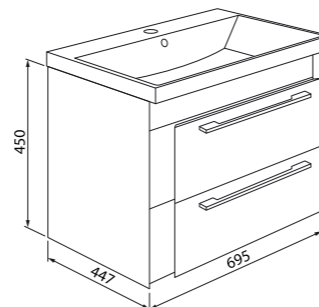

Необычная и стильная, коллекция мебели Color Plus привнесет в ванную комнату нежные краски и настроение — сдержанность белых гладких фасадов красиво дополнена ненавязчивыми цветными элементами. При этом мебель очень функциональна: удобные ящики и шкафы вместят все необходимое. В верхнем ящике — пластиковый ограничитель под сифон для эстетичного внешнего вида ящика. Пенал и зеркало имеют стеклянные полки с надежными фиксаторами.

Тумба с умывальником 900 мм
COL60W0i95, COL70W0i95, COL90W0i95 (тумбы); 0069000i28 (умывальник)

Тумба с умывальником 600 мм
COL60P0i95, COL60M0i95, COL60Y0i95 (тумба); 0066000i28 (умывальник)

Зеркало с термообогревом 600/900 мм
COL6000i98, COL9000i98

Тумба с умывальником 700 мм
COL70P0i95, COL70M0i95, COL70Y0i95 (тумба); 0067000i28 (умывальник)

Пенал
COL3600i97

Тумба с умывальником 900 мм
COL90P0i95, COL90M0i95, COL90Y0i95 (тумба); 0069000i28 (умывальник)