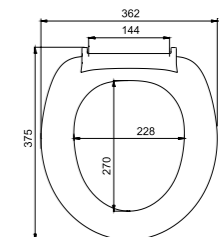

Сиденья из дюропласта

Характеристики сидений

Артикул	Материал	Материал креплений	Плавно и тихо закрывается	Легко снять	Ширина, мм	Длина, мм
003DPSEi31	дюропласт	нержавеющая сталь	+	+	354	408
001DPSEi31	дюропласт	нержавеющая сталь	+	+	356	420
ID136DpSc	дюропласт	нержавеющая сталь	+	+	361	430
ID126DpSc	дюропласт	нержавеющая сталь	+	+	351	406
ID126Dp	дюропласт	нержавеющая сталь	-	-	351	406
ID139Dp	дюропласт	нержавеющая сталь	-	-	360	429

НОВИНКА

- Материал: дюропласт
- Крепления: нержавеющая сталь
- Крышка плавно и тихо закрывается
- Легко снимается и устанавливается

- Материал: дюропласт
- Крепления: нержавеющая сталь
- Крышка плавно и тихо закрывается
- Легко снимается и устанавливается
- Универсальное сиденье. За счет своей геометрии и регулируемого крепежа подходит для большинства моделей унитазов России и стран СНГ.

- Материал: дюропласт
- Крепления: нержавеющая сталь
- Крышка плавно и тихо закрывается
- Легко снимается и устанавливается

- Материал: дюропласт
- Крепления: нержавеющая сталь
- Крышка плавно и тихо закрывается
- Легко снимается и устанавливается

- Материал: дюропласт
- Крепления: нержавеющая сталь

- Материал: дюропласт
- Крепления: нержавеющая сталь

Сиденья из полипропилена

Характеристики сидений

Артикул	Материал	Материал креплений	Плавно и тихо закрывается	Легко снять	Ширина, мм	Длина, мм
142PPS0i31	полипропилен	полиамид	+	-	360	369-406
ID01046.1	полипропилен	полиамид	-	-	350	407-447
ID01107.1	полипропилен	полиамид	-	-	362	375-395
ID01138.1	полипропилен	полиамид	-	-	360	375-428
ID01061.1	полипропилен	полиамид	-	-	360	410-450

- Материал: полипропилен
- Крепления: полиамид
- Крышка плавно и тихо закрывается

- Материал: полипропилен
- Крепления: полиамид

- Материал: полипропилен
- Крепления: полиамид