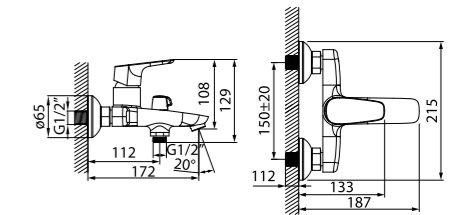

Смеситель для умывальника  
ZODSB00i01

- В комплекте: гибкая подводка, крепеж

Смеситель для ванны с керамическим дивертором  
ZODSB02i02

- В комплекте: лейка (1 режим: Rain, диаметр 85 мм), настенный держатель для лейки, эксцентрики, усиленный шланг из нержавеющей стали 1,5 м с защитой от перекручивания