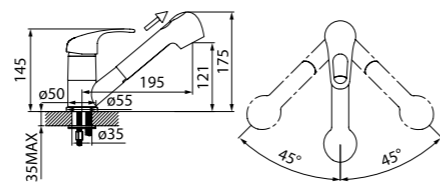

- В комплекте: выдвижная лейка, гибкая подводка, крепеж, шланг, пластиковая проставка для надежной фиксации смесителя на мойке
- Цвет: сафари