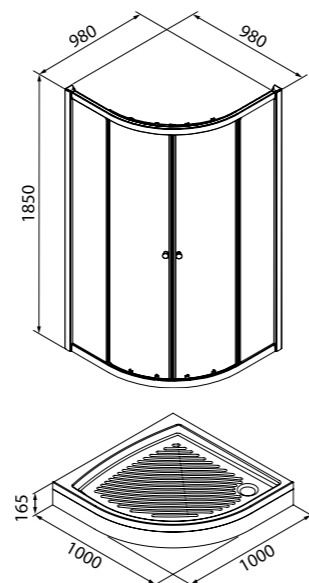

Душевое ограждение Mirro M50R101i23

- Размер: 100x100x185 см
- Дверки двойные, раздвижные, полукруг
- Алюминиевый профиль, шелк.
- Стекло: частично матовое, 6 мм
- Стальные ролики
- Заглушки на креплениях
- Для низкого поддона
- Помогает экономить пространство
- К данному душевому ограждению подходит душевой поддон арт. 250R101i22