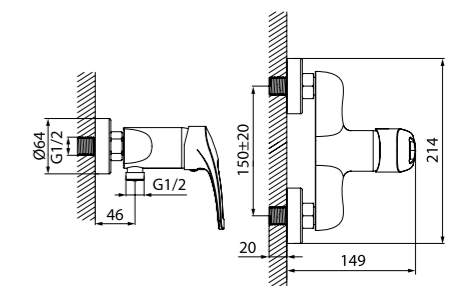

- В комплекте: усиленный шланг из нержавеющей стали 1,5 м с защитой от перекручивания, настенный держатель для лейки, лейка (1 режим: Rain, диаметр 85 мм), гибкая подводка, крепеж