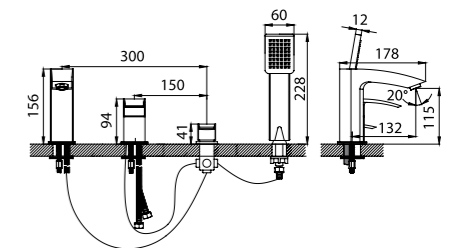

Смеситель для ванны на 4 отверстия  
VANSB40i07

- Дивертор: керамический
- В комплекте: излив, смеситель, лейка для душа (1 режим: Rain, диаметр 85 мм), держатель лейки, усиленный шланг из нержавеющей стали 1,5 м с защитой от перекручивания, гибкая подводка, комплект крепления, гибкий шланг