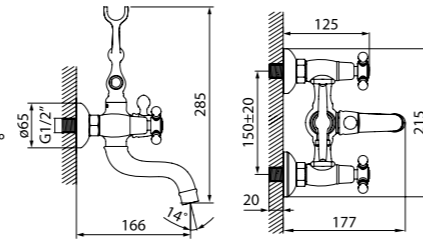

НОВИНКА

- Устойчивое к истиранию медно-никелевое покрытие
- Цвет: бронза
- Кран-буксы: керамические с углом поворота 180°
- Дивертор: керамический
- В комплекте: усиленный шланг из нержавеющей стали 1,5 м с защитой от перекручивания, держатель для лейки на корпусе (поворотный), лейка для душа 80 мм, 3 режима (Rain, Massage, Rain&Massage)