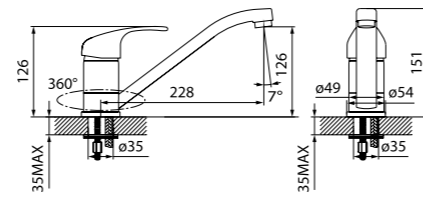

- Угол поворота излива: 360°
- В комплекте: гибкая подводка, крепеж, пластиковая прокладка для надежной фиксации смесителя на мойке
- Цвет: сафари