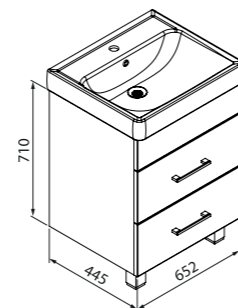

В коллекции Custo сочетание простого классического дизайна и белого цвета создает элегантный самодостаточный комплект, который преобразит даже самый скромный интерьер, сделав его более дорогим и стильным. Глубокие и вместительные ящики тумбы, большой умывальник, удобный пенал — все элементы продуманы для того, чтобы использование мебели было максимально комфортным. Завершает образ большое стильное зеркало в раме в тон мебели с узкой открытой полкой для часто используемых мелочей. Все напольные тумбы имеют в комплекте две передние ножки и крепления к стене (навесы). Пенал и зеркало имеют стеклянные полки с надежными фиксаторами.