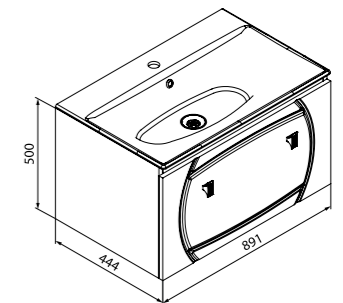

Тумба с умывальником 700 мм  
RIS70W0i95 (тумба), 0027000i28 (умывальник)

Ручка отделана стразами

Тумба с умывальником 900 мм  
RIS90W0i95 (тумба), 0029000i28 (умывальник)

Перекатной внутренний организатор