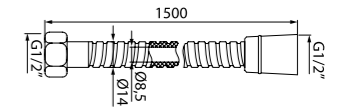

- Усиленный шланг из нержавеющей стали 1,5 м с защитой от перекручивания
- В комплекте: две конические гайки, прокладка с фильтром 300 мкм
- Уплотнительное кольцо для четкости фиксации лейки в держателе