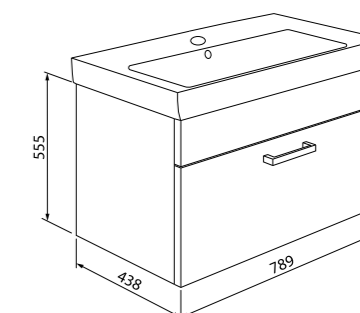

Создайте гармоничный интерьер ванной комнаты:

Смесители Sena
стр. 30

Мебель Mirro — функциональное решение для современной семьи: она вместит все необходимое, а широкая тумба с умывальником и такое же зеркало позволяют использовать ее даже вдвоем. Полезные элементы — перекастной механизм в зеркале и полки по бокам, выдвигающийся шкафчик в пенале, большой вместительный ящик в тумбе, который можно использовать и в качестве бельевой корзины, где также предусмотрен маленький выдвижной ящичек для важных мелочей. Стильный вид коллекции придает сочетание белого цвета и дерева. Пенал и зеркало имеют стеклянные полки с надежными фиксаторами.