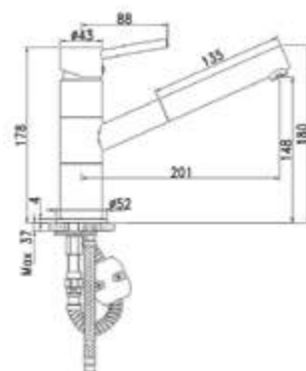

В коллекции Velikan привычный хромированный корпус дополнен цветными вставками, что вместе с эргономичной формой корпуса и удобной ручкой делает ее украшением любой кухни. Экологичное покрытие Granacrul отличается высокой стойкостью к средствам бытовой химии и в точности соответствует цветам моек IDDIS®.

- Угол поворота излива: 360°
- В комплекте: гибкая подводка, крепеж, пластиковая проставка для надежной фиксации смесителя на мойке
- Цвет: черный

- Угол поворота излива: 360°
- В комплекте: гибкая подводка, крепеж, пластиковая проставка для надежной фиксации смесителя на мойке
- Цвет: песок

- Угол поворота излива: 360°
- В комплекте: гибкая подводка, крепеж, пластиковая проставка для надежной фиксации смесителя на мойке
- Цвет: белый

- Угол поворота излива: 360°
- В комплекте: гибкая подводка, крепеж, пластиковая проставка для надежной фиксации смесителя на мойке
- Цвет: шоколад

- В комплекте: гибкая подводка, крепеж, пластиковая проставка для надежной фиксации смесителя на мойке

- В комплекте: гибкая подводка, крепеж, пластиковая проставка для надежной фиксации смесителя на мойке
- Выдвижная лейка

Особое преимущество: