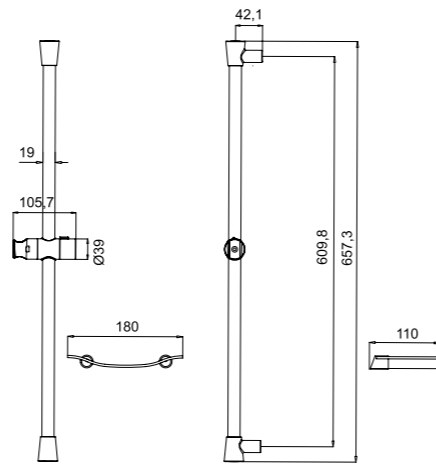

- Материал: нержавеющая сталь
- Высота стойки: 65,7 см
- Подходит к смесителям коллекции Sicily
- В комплекте: прозрачная мыльница из ABS-пластика, крепления