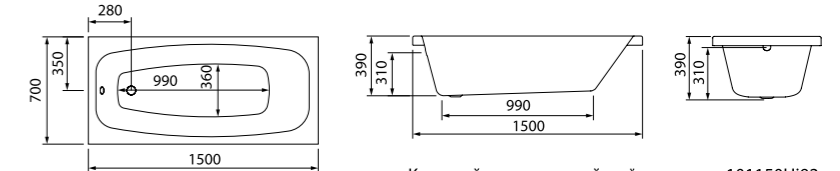

К данной модели подойдут*: каркас — 101150Ui92;
панели — 001150Ui93, 002150Ui93

Ванна акриловая 1700x700 мм
CAR1770i91