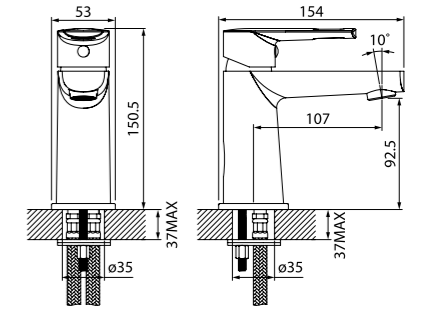

**ХИТ ПРОДАЖ**

- В комплекте: гибкая подводка, крепеж

Смеситель для умывальника  
RUNSB00i01

- В комплекте: гибкая подводка, крепеж

Смеситель для ванны  
MALSB00i02

- Дивертор: вытяжной фиксируемый
- В комплекте: усиленный шланг из нержавеющей стали 1,5 м с защитой от перекручивания, настенный держатель для лейки, лейка (1 режим: Rain, диаметр 85 мм)