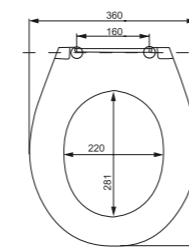

- Материал: дюропласт
- Крепления: нержавеющая сталь