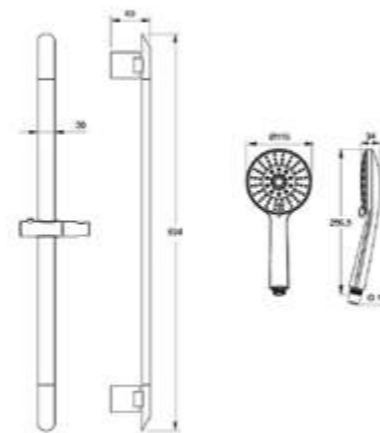

Душевой гарнитур Cuba  
CUB3F00i16

- Штанга: 705 мм, нержавеющая сталь
- Лейка для душа: ABS-пластик, 95 мм, 3 режима (Rain, Massage, Rain&Massage)
- Поворотный керамический дивертор: два режима (верхний душ/ручная лейка)
- Усиленный шланг из нержавеющей стали 1,5 м с защитой от перекручивания
- В комплекте: крепления к стене, держатель лейки
- Мыльница из ABS-пластика
- Верхнее крепление регулируется по высоте