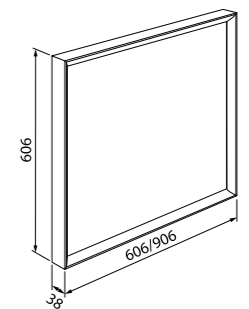

Необычная и стильная, коллекция мебели Color Plus привнесет в ванную комнату нежные краски и настроение — сдержанность белых гладких фасадов красиво дополнена ненавязчивыми цветными элементами. При этом мебель очень функциональна: удобные ящики и шкафы вместят все необходимое. В верхнем ящике — пластиковый ограничитель под сифон для эстетичного внешнего вида ящика. Пенал и зеркало имеют стеклянные полки с надежными фиксаторами.

Тумба с умывальником 900 мм
COL60W0i95, COL70W0i95, COL90W0i95 (тумбы); 0069000i28 (умывальник)

Тумба с умывальником 600 мм
COL60P0i95, COL60M0i95, COL60Y0i95 (тумба); 0066000i28 (умывальник)

Зеркало с термообогревом 600/900 мм
COL6000i98, COL9000i98

Тумба с умывальником 700 мм
COL70P0i95, COL70M0i95, COL70Y0i95 (тумба); 0067000i28 (умывальник)

Пенал
COL3600i97

Тумба с умывальником 900 мм
COL90P0i95, COL90M0i95, COL90Y0i95 (тумба); 0069000i28 (умывальник)