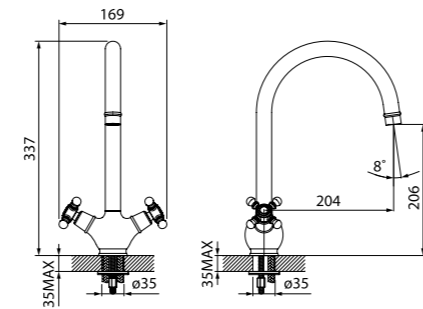

- Устойчивое к истиранию медно-никелевое покрытие
- Цвет: бронза
- Кран-буксы: керамические с углом поворота 180°
- Угол поворота излива: 360°
- В комплекте: гибкая подводка, крепеж, пластиковая проставка для надежной фиксации смесителя на мойке