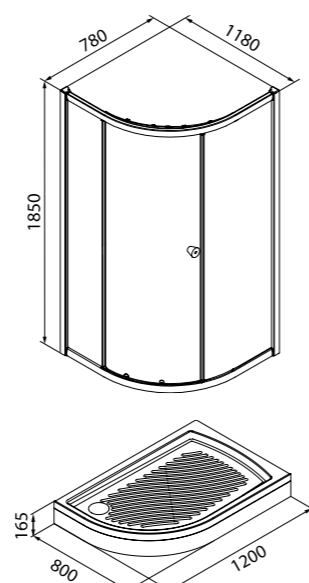

- Размер: 90x90x195 см
- Дверка одинарная, раздвижная, трапеция
- Алюминиевый профиль, шелк
- Стекло: частично матовое, 6 мм
- Стальные ролики
- Заглушки на креплениях
- Для низкого поддона
- Устанавливается на левую или правую сторону
- К данному душевому ограждению подходит душевой поддон арт. 231T099i22

- Размер: 90x90x185 см
- Дверка одинарная, распашная, полукруг
- Алюминиевый профиль, глянцевый
- Стекло: прозрачное, 6 мм
- Ручка-полотенцедержатель
- Петли: латунь
- Для низкого поддона
- Устанавливается на левую или правую сторону
- К данному душевому ограждению подходит душевой поддон арт. 220R099i22

- Размер: 100x100x185 см
- Дверки двойные, раздвижные, полукруг
- Алюминиевый профиль, шелк.
- Стекло: частично матовое, 6 мм
- Стальные ролики
- Заглушки на креплениях
- Для низкого поддона
- Помогает экономить пространство
- К данному душевому ограждению подходит душевой поддон арт. 250R101i22

- Размер: 90x90x185 см
- Дверки двойные, распашные, полукруг
- Система полного прилегания дверок
- Алюминиевый профиль, глянцевый
- Стекло: прозрачное, 6 мм
- Ручки-полотенцедержатели
- Заглушки на креплениях
- Для низкого поддона
- Помогает экономить пространство
- К данному душевому ограждению подходит душевой поддон арт. 220R099i22

- Размер: 120x80x185 см
- Дверка одинарная, раздвижная, полукруг
- Алюминиевый профиль, глянцевый
- Стекло: прозрачное, 6 мм
- Стальные ролики
- Заглушки на креплениях
- Для низкого поддона
- Устанавливается на левую или правую сторону (зависит от поддона)
- К данному душевому ограждению подходит душевой поддон арт. 27LR128i22 / 27RR128i22