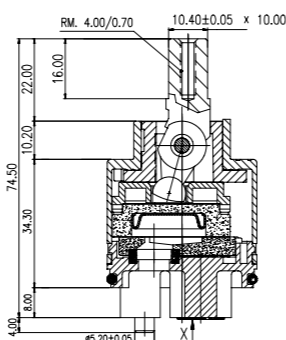

Картридж D 40 BL CD (#4)

- Диаметр картриджа: 40 мм