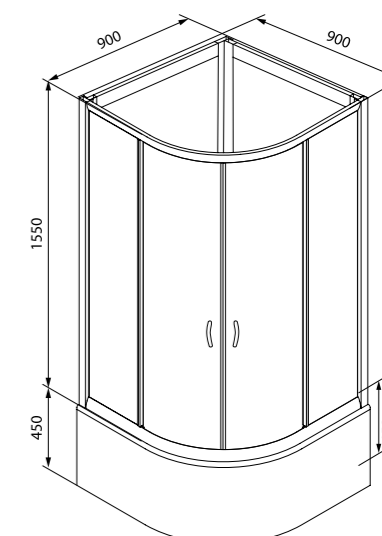

Душевые кабины — комфорт и максимум удовольствия

Встроенный качественный смеситель обеспечивает долгий срок службы.

СМЕСИТЕЛЬ В КОМПЛЕКТЕ

Безопасное ударопрочное стекло.

УДАРОПРОЧНОЕ СТЕКЛО

AL
НАДЕЖНЫЙ АЛЮМИНИЙ

Повышенная прочность профиля и стабильность конструкции.

Плавный и тихий ход дверей в течение всего срока эксплуатации.

СТАЛЬНЫЕ РОЛИКИ

- Размер: 90x90x202 см
- Дверки двойные, раздвижные
- Алюминиевый профиль, глянцевый
- Стекло: прозрачное, 5 мм
- Ролики стальные
- Смеситель IDDIS®
- Душевая стойка
- Ручная лейка, держатель для лейки
- Шланг из нержавеющей стали 1,5 м
- Удобная вместительная полка
- Поддон со съемным экраном
- Сифон

- Размер: 90x90x205 см
- Полукруглый высокий поддон, размер: 90x90x50 см
- Дверки двойные, раздвижные, полукруглые
- Алюминиевый профиль, глянцевый
- Переднее стекло прозрачное, 5 мм; заднее матовое, 5 мм
- Наличие заглушек креплений
- Стойка для душа
- Сифон
- Устанавливается на левую или правую сторону

- Размер: 90x90x202 см
- Полукруглый низкий поддон, размер: 90x90x17 см
- Дверки душевые двойные, раздвижные, стекло с рисунком («printed»), 5 мм
- Алюминиевый профиль, белый
- Наличие заглушек креплений
- Низкий поддон
- Стойка для душа
- Сифон
- Устанавливается на левую или правую сторону

Дверки просто снять и установить при уборке.

Удобное техническое обслуживание и уборка без демонтажа кабины благодаря съемному экрану поддона.

Тихий и мягкий ход дверок за счет продуманной конструкции профиля и надежных стальных роликов.

Гарантия 2 года на все элементы душевой кабины IDDIS®.

ГАРАНТИЯ