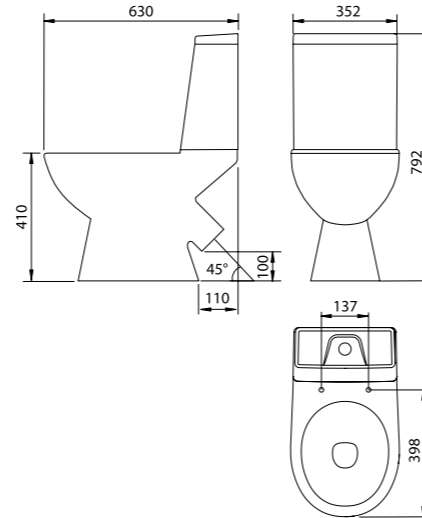

Atlant

Коллекция Atlant — классика в современной интерпретации: округлые очертания гармонично дополнены прямыми линиями, плоскими поверхностями и современными массивными формами бачка. Этот стильный сдержанный образ подойдет как к классическому, так и к современному интерьеру ванной комнаты.

- Тонкое сиденье: дюропласт
- Арматура: с системой двойного слива
- Кнопка смыва: увеличена для более удобного нажатия
- Выпуск: косой
- Подвод воды: нижний

- ICN2DP0i24: сиденье из дюропласта; ICN2DSEi24: сиденье из дюропласта; ICN2PSCi24: сиденье из полипропилена
- Арматура: с системой двойного слива
- Кнопка смыва: увеличена для более удобного нажатия
- Выпуск: косой
- Подвод воды: нижний

Odyssey Nova

Унитаз подвесной
ODNDP00i25
ODNDPSEi25

- ODNDP00i25: сиденье из дюропласта; ODNDPSEi25: сиденье из дюропласта
- Комплект: крепления

Коллекцию Mirro отличает чистый строгий облик, не утяжеленный лишними элементами: прямые линии гармонично соединены с мягко скругленными формами и гладкими плоскостями.

- Сиденье: дюропласт
- Арматура: с системой двойного слива
- Кнопка смыва: увеличена для более удобного нажатия
- Выпуск: скрытый, горизонтальный
- Крепеж: скрытый в полу
- Подвод воды: снизу

Создайте гармоничный интерьер ванной комнаты:

Смесители Mirro
стр. 41

Мебель Mirro
стр. 81

Ванна Mirro
стр. 100

Душевые гарнитуры Mirro, Mirro Plus
стр. 152, 154

Аксессуары
для ванной комнаты Mirro Plus
стр. 171