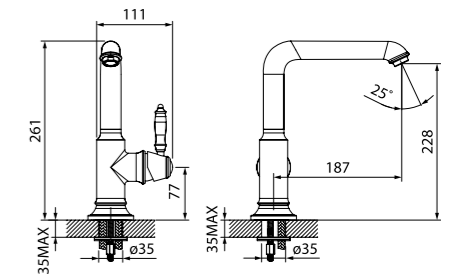

- Устойчивое к истиранию медно-никелевое покрытие
- Угол поворота излива: 360°
- В комплекте: гибкая подводка, крепеж, пластиковая проставка для надежной фиксации смесителя на мойке

Особое преимущество:

ЦВЕТ БРОНЗА

Специальное покрытие защищает поверхность от внешних воздействий и создает красивый бронзовый оттенок.

Kitchen D