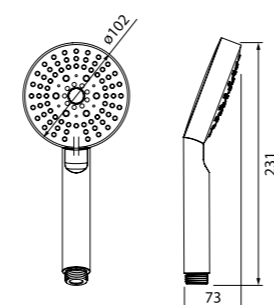

- Материал: ABS-пластик
- Диаметр лейки: 102 мм
- 5 режимов (Rain, Rain&Massage, Bubbling, Rain&Bubbling)