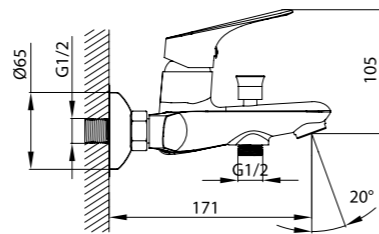

Смеситель для умывальника  
VINSB00i01

- В комплекте: гибкая подводка, крепеж

Смеситель для ванны  
VINSB00i02

- Дивертор: вытяжной фиксируемый
- В комплекте: усиленный шланг из нержавеющей стали 1,5 м с защитой от перекручивания, настенный держатель для лейки с креплением, лейка для душа (1 режим: Rain, диаметр 85 мм), держатель (2 положения лейки)