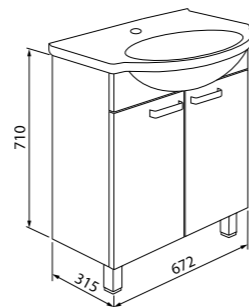

Простой комплект мебели Harizma в скандинавском стиле — оптимальный выбор для современной ванной: практичные белые фасады, распашные дверцы, вместительные полки. Отличительная черта коллекции — эргономичный умывальник: он смягчает общую строгость линий и благодаря мягко скругленной форме делает использование мебели комфортным. Дополняет ее большое светлое зеркало с удобной открытой полкой, которое зрительно увеличит даже небольшое помещение и принесет в него свет. Все напольные тумбы имеют в комплекте две передние ножки и крепления к стене (навесы). Пенал и зеркало имеют стеклянные полки с надежными фиксаторами.