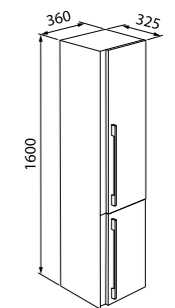

Строгие геометрические формы

Пенал  
COL3600i97

Эстетичные стеклянные полки

Тумба с умывальником 900 мм  
COL90P0i95, COL90M0i95, COL90Y0i95 (тумба); 0069000i28 (умывальник)

Внутренний организатор

В коллекции Custo сочетание простого классического дизайна и белого цвета создает элегантный самодостаточный комплект, который преобразит даже самый скромный интерьер, сделав его более дорогим и стильным. Глубокие и вместительные ящики тумбы, большой умывальник, удобный пенал — все элементы продуманы для того, чтобы использование мебели было максимально комфортным. Завершает образ большое стильное зеркало в раме в тон мебели с узкой открытой полкой для часто используемых мелочей. Все напольные тумбы имеют в комплекте две передние ножки и крепления к стене (навесы). Пенал и зеркало имеют стеклянные полки с надежными фиксаторами.