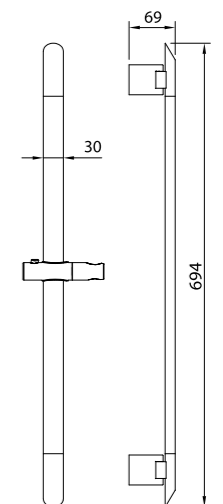

- Материал: нержавеющая сталь
- Высота стойки: 69,4 см
- Дополняет коллекцию Mirro
- Поворотное крепление из ABS-пластика
- В комплекте: держатель для лейки из ABS-пластика, крепления