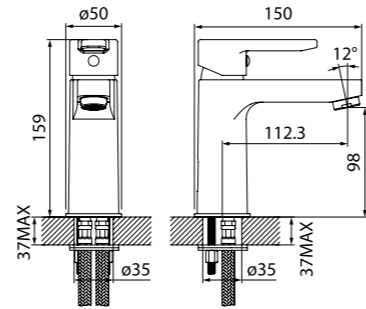

Правильные геометрические формы смесителей коллекции Sena подчеркивают прямые линии, связанные между собой плавными закругленными переходами. Дизайн смесителей добавит благородной строгости интерьеру ванной комнаты.

Округлые формы смесителей коллекции Cuba, дизайн которых воплощает легкость и простоту, прекрасно впишутся в интерьер ванной комнаты.

- В комплекте: гибкая подводка, крепеж

- В комплекте: гибкая подводка, крепеж

- Дивертор: вытяжной фиксируемый
- В комплекте: усиленный шланг из нержавеющей стали 1,5 м с защитой от перекручивания, настенный держатель для лейки, лейка (1 режим: Rain, диаметр 85 мм)

- Дивертор: вытяжной фиксируемый
- В комплекте: усиленный шланг из нержавеющей стали 1,5 м с защитой от перекручивания, настенный держатель для лейки, лейка (1 режим: Rain, диаметр 85 мм)

- Длина излива: 350 мм
- Дивертор: керамический
- В комплекте: усиленный шланг из нержавеющей стали 1,5 м с защитой от перекручивания, настенный держатель для лейки, лейка (1 режим: Rain, диаметр 85 мм)

- Длина излива: 350 мм
- Дивертор: керамический
- В комплекте: усиленный шланг из нержавеющей стали 1,5 м с защитой от перекручивания, настенный держатель для лейки, лейка (1 режим: Rain, диаметр 85 мм)

- Угол поворота излива: 360°
- В комплекте: гибкая подводка, крепеж, пластиковая проставка для надежной фиксации смесителя на мойке

- Угол поворота излива: 360°
- В комплекте: гибкая подводка, крепеж, пластиковая проставка для надёжной фиксации смесителя на мойке

Создайте гармоничный интерьер ванной комнаты: