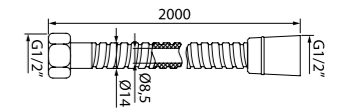

- Усиленный шланг из нержавеющей стали 1,5 м с защитой от перекручивания
- В комплекте: прокладка с фильтром 300 мкм
- Уплотнительное кольцо для четкости фиксации лейки в держателе