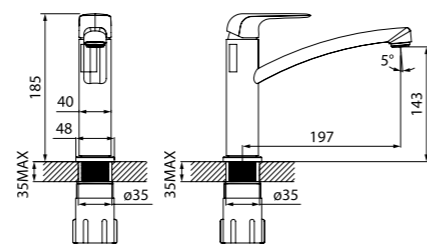

Коллекция Torr — это классический дизайн, оптимальный для городской квартиры и загородного дома, а также традиционный комфорт в использовании, которым отличаются все смесители IDDIS®.