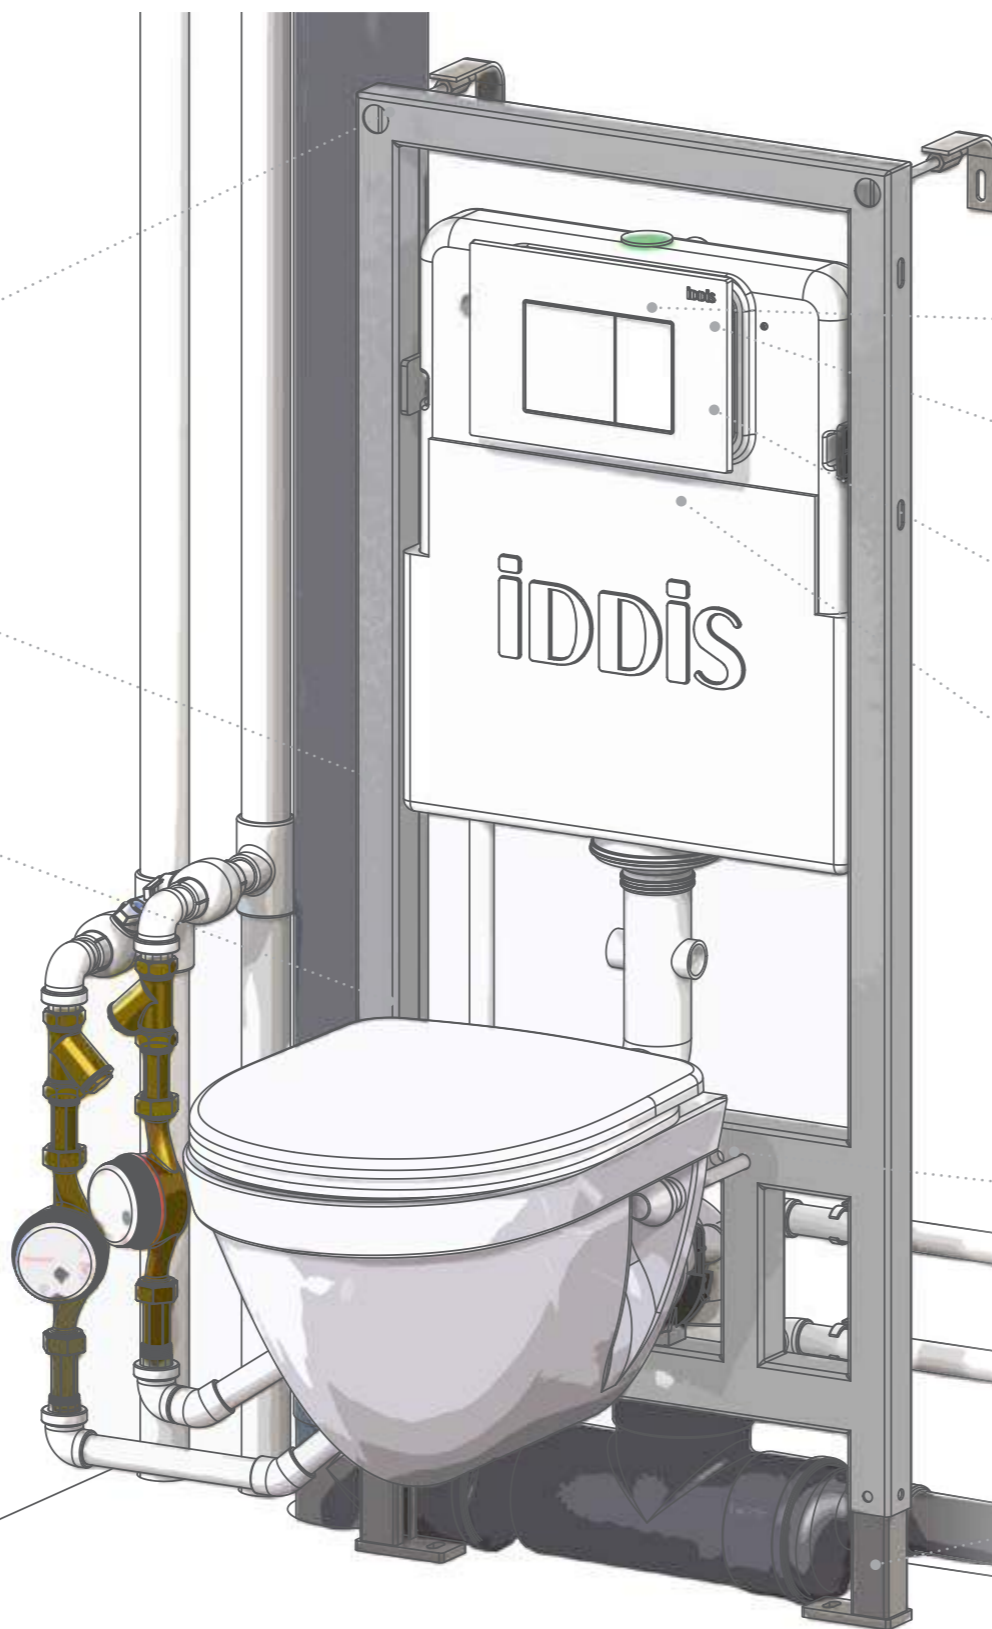

Neofix NEO0000i32

Шпильки до 190 мм

Металлические крепления позволяют регулировать установку инсталляции по глубине от 155 до 190 мм.

Сталь 2,8 мм

Рама для инсталляции изготовлена из стали толщиной 2,8 мм, что обеспечивает надежность всей конструкции.

Сварной шов

Стальной лист, из которого делается рама, сварен по всему периметру, что обеспечивает дополнительную надежность конструкции. Высококачественное порошковое покрытие предотвращает появление коррозии.

Возможные варианты установки Neofix:

Вариант 1

Канализационная труба расположена по горизонтали и уходит дальше на кухню.

Вариант 2

Канализационная труба расположена сбоку от стояка.

Подключение к воде:
Сверху, снизу. Вывод 1/2"

Крепление клавиши на шурупах

Крепежная рамка клавиши смыва фиксируется металлическими шурупами, что обеспечивает ее надежное крепление.

Запорный вентиль

Кран перекрытия подачи воды управляется вручную, без дополнительных инструментов, размещен на лицевой части инсталляции в зоне легкого доступа.

Экономия воды

Система двойного смыва арматуры позволяет существенно экономить воду при сливе.

400 кг

Инсталляция с установленным на нее подвесным унитазом выдерживает нагрузку до 400 кг за счет надежной стальной конструкции и наличия дополнительных гаек.

Регулировка высоты

С помощью удобного механизма высота инсталляции может быть отрегулирована от 0 до 200 мм с точностью до 1 мм, что облегчает ее установку.