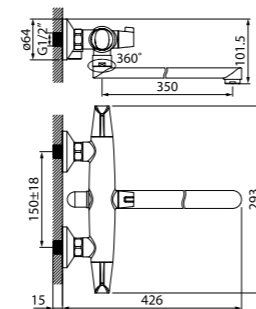

Смеситель для ванны с длинным изливом FUNSBL2i10

- Кран-буксы: керамические с углом поворота 180°
- Длина излива: 350 мм
- Дивертор: керамический
- В комплекте: гибкий усиленный шланг из нержавеющей стали 1,5 м с защитой от перекручивания, настенный держатель для лейки, лейка (1 режим: Rain, диаметр 85 мм)