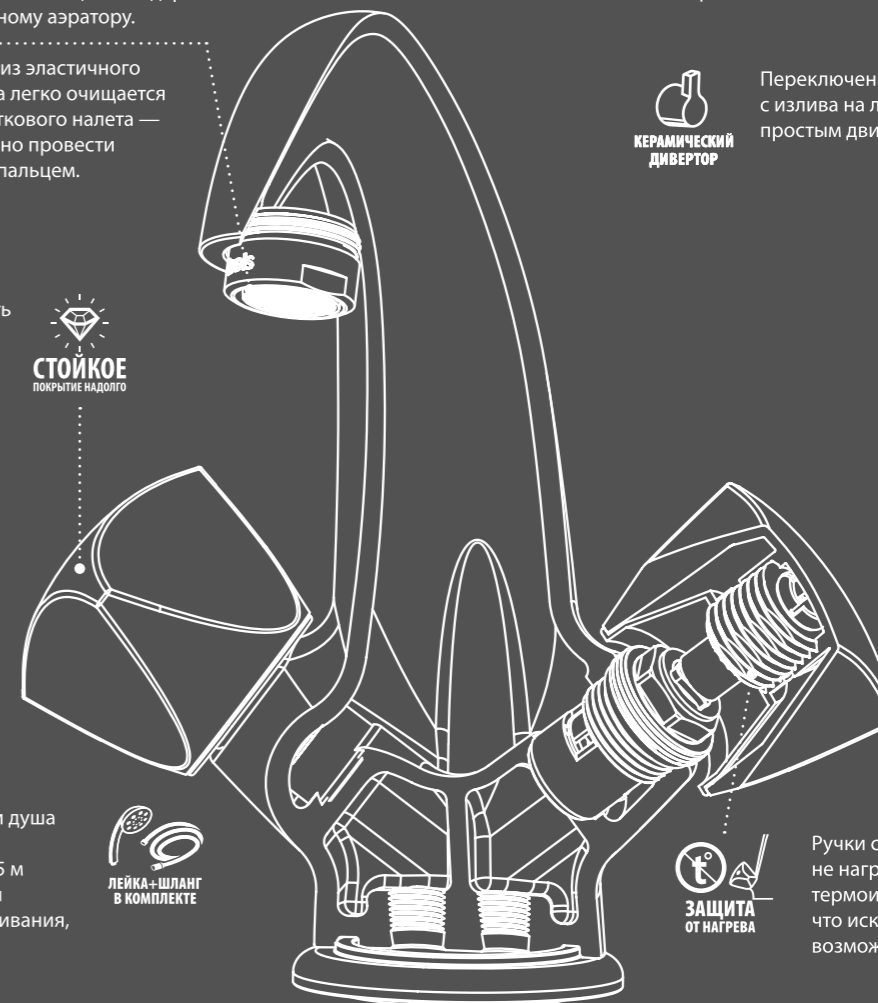

Аэраторы

Комфортное направление струи воды одним движением пальца благодаря поворотному аэратору.

Аэратор из эластичного силикона легко очищается от известкового налета — достаточно провести по нему пальцем.

ДИВЕРТОР
С ФИКСАЦИЕЙ

КЕРАМИЧЕСКИЙ
ДИВЕРТОР

Дивертор фиксируется вручную и позволяет пользоваться душем даже при низком давлении воды.

Переключение потока воды с излива на лейку и обратно простым движением.