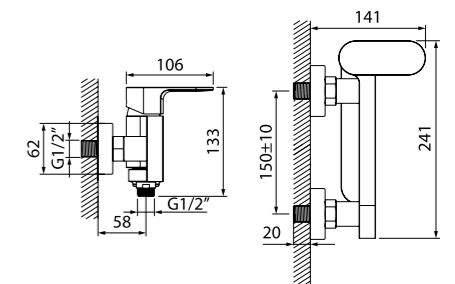

Смеситель для умывальника  
MIRSB00i01

- В комплекте: гибкая подводка, крепеж

Смеситель для ванны  
MIRSB00i02

- Дивертор: керамический, интегрирован в излив
- В комплекте: усиленный шланг из нержавеющей стали 1,5 м с защитой от перекручивания, настенный держатель для лейки с креплением, лейка для душа (3 режима: Rain, Massage, Rain&Massage)
- Излив складывается под корпус