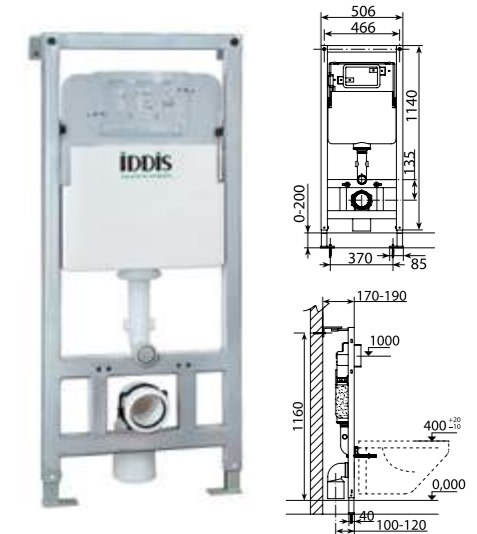

Инсталляционные системы

1 Инсталляция рамная для подвесного унитаза Neofix NEO0000i32

2 Унитаз подвесной Neofix NEO0000i25

3 Сиденье из полипропилена NEO1PS0i31

4 Клавиша смыва Матовый белый UNI32MWi77

5 Комплект креплений

МАТЕРИАЛ
ABS
ПЛАСТИК

Упаковка: Все элементы комплекта поставляются в единой упаковке