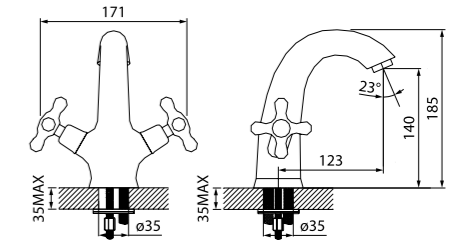

- Кран-буксы: керамические с углом поворота 180°
- В комплекте: гибкая подводка, крепеж