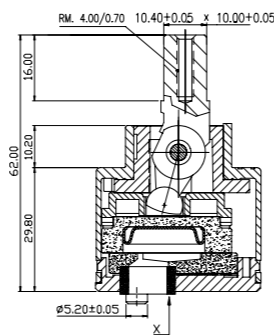

Картридж D 40 BL SD (#3)

- Диаметр картриджа: 40 мм