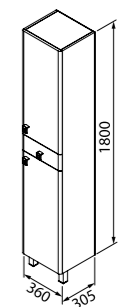

Carlow — классическая коллекция мебели, включающая в себя все необходимое для комфортного использования: удобная тумба с умывальником, зеркало с зоной хранения, компактный пенал. Изюминка серии — выдвижной ящик для хранения мелких косметических средств, декорированный массивом натурального дерева, который делает общий вид стильным и оригинальным. Функциональная тумба на ножках хорошо разместится в ванной комнате советского типа, где канализационные трубы проходят по стене. Все напольные тумбы имеют в комплекте две передние ножки и крепления к стене (навесы). Пенал и зеркало имеют стеклянные полки с надежными фиксаторами.