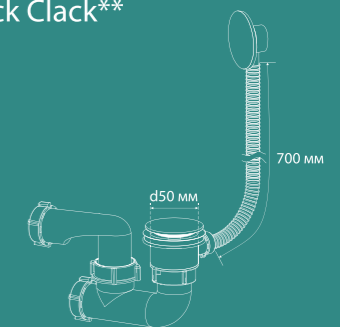

Максимальное шумопоглощение за счет особой конструкции ванны.

Устойчивость и надежность бортов ванны за счет особой конструкции изделия.

Вода надолго сохраняет комфортную температуру за счет особых свойств акрила.

Гарантия на акриловые ванны IDDIS® составляет 10 лет.

*С длиной перелива не более 700 мм и отверстием слива 50 мм.

**Работает нажатием на крышку слива.

***За исключением ванн Male, Mirro.