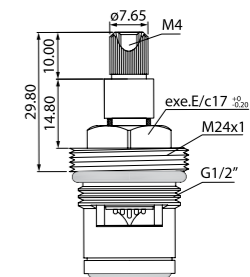

Кран-букса Cr-AB24 Z20

- Угол поворота: 90 градусов