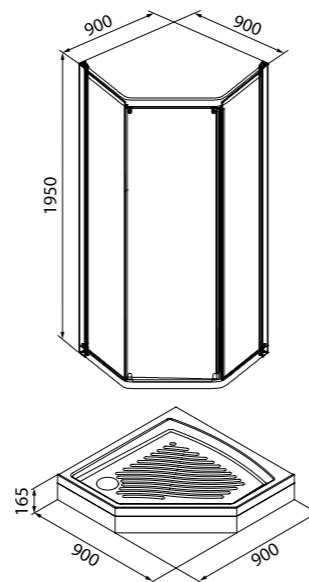

- Размер: 90x90x195 см
- Дверка одинарная, раздвижная, трапеция
- Алюминиевый профиль, шелк
- Стекло: частично матовое, 6 мм
- Стальные ролики
- Заглушки на креплениях
- Для низкого поддона
- Устанавливается на левую или правую сторону
- К данному душевому ограждению подходит душевой поддон арт. 231T099i22

- Размер: 90x90x185 см
- Дверка одинарная, распашная, полукруг
- Алюминиевый профиль, глянцевый
- Стекло: прозрачное, 6 мм
- Ручка-полотенцедержатель
- Петли: латунь
- Для низкого поддона
- Устанавливается на левую или правую сторону
- К данному душевому ограждению подходит душевой поддон арт. 220R099i22

- Размер: 100x100x185 см
- Дверки двойные, раздвижные, полукруг
- Алюминиевый профиль, шелк.
- Стекло: частично матовое, 6 мм
- Стальные ролики
- Заглушки на креплениях
- Для низкого поддона
- Помогает экономить пространство
- К данному душевому ограждению подходит душевой поддон арт. 250R101i22

- Размер: 90x90x185 см
- Дверки двойные, распашные, полукруг
- Система полного прилегания дверок
- Алюминиевый профиль, глянцевый
- Стекло: прозрачное, 6 мм
- Ручки-полотенцедержатели
- Заглушки на креплениях
- Для низкого поддона
- Помогает экономить пространство
- К данному душевому ограждению подходит душевой поддон арт. 220R099i22

- Размер: 120x80x185 см
- Дверка одинарная, раздвижная, полукруг
- Алюминиевый профиль, глянцевый
- Стекло: прозрачное, 6 мм
- Стальные ролики
- Заглушки на креплениях
- Для низкого поддона
- Устанавливается на левую или правую сторону (зависит от поддона)
- К данному душевому ограждению подходит душевой поддон арт. 27LR128i22 / 27RR128i22