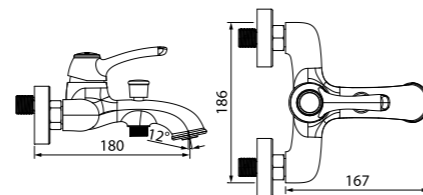

- Устойчивое к истиранию медно-никелевое покрытие
- Цвет: бронза
- В комплекте: лейка (1 режим: Rain), душевой шланг 1,5 м, настенный держатель для лейки, эксцентрики, отражатели