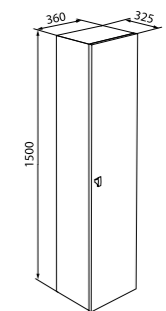

Стильная, утонченная и элегантная мебель Calipso станет функциональным украшением любой ванной. Оригинальные формы тумбы и каплевидное зеркало с сенсорной LED-подсветкой смягчат даже строгий интерьер, а сочетание глянцевых молочно-белых фасадов и панели цвета натурального дерева отлично гармонирует с модными в отделке ванными оттенками. Большая раковина, открытые полки и выдвижные ящики делают мебель очень удобной и вместительной. В верхнем ящике — пластиковый ограничитель под сифон для эстетичного внешнего вида ящика. Пенал и зеркало имеют стеклянные полки с надежными фиксаторами.

Создайте гармоничный интерьер ванной комнаты:

- Смесители Calipso
  стр. 33
- Ванна Calipso
  стр. 99
- Унитаз-компакт Calipso
  стр. 107
- Душевой гарнитур Calipso
  стр. 153
- Аксессуары для ванной комнаты Calipso
  стр. 168

Элегантная и утонченная, коллекция мебели Rise дополнит классический интерьер и привнесет в него нотку роскоши. Глянцевые фасады отделаны стильным декором, ручки оригинальной формы, помимо своей практической функции, служат дополнительным их украшением. Пенал и зеркало имеют стеклянные полки с надежными фиксаторами.