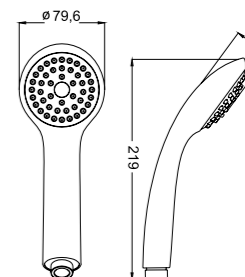

Лейка для душа  
A11011

- Материал: ABS-пластик
- Диаметр лейки: 79,6 мм
- Система легкой очистки
- 1 режим (Rain)

Лейка для душа  
A11031

- Материал: ABS-пластик
- Диаметр лейки: 79,6 мм
- 3 режима (Rain, Massage, Rain&Massage)