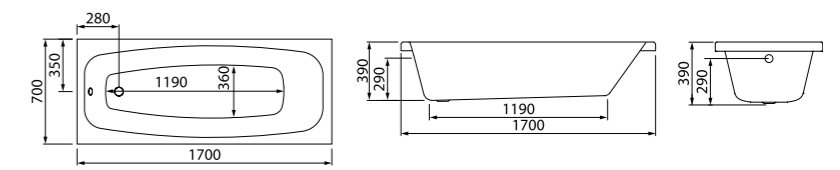

К данной модели подойдут*: каркас — 103170Ui92;
панели — 001170Ui93, 002170Ui93, 003170Ui93

Создайте гармоничный интерьер ванной комнаты:

Смесители Carlow Plus
стр. 25

Мебель Carlow
стр. 77

*Все части комплекта приобретаются отдельно.
Таблицу соответствия ванн/каркасов/панелей смотрите на стр. 103.