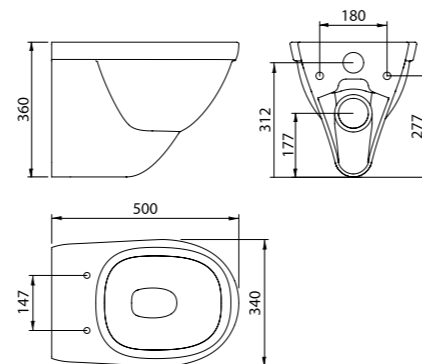

# Odyssey Nova

Унитаз подвесной  
ODNDP00i25  
ODNDPSEi25

- ODNDP00i25: сиденье из дюропласта; ODNDPSEi25: сиденье из дюропласта
- Комплект: крепления

Коллекцию Mirro отличает чистый строгий облик, не утяжеленный лишними элементами: прямые линии гармонично соединены с мягко скругленными формами и гладкими плоскостями.