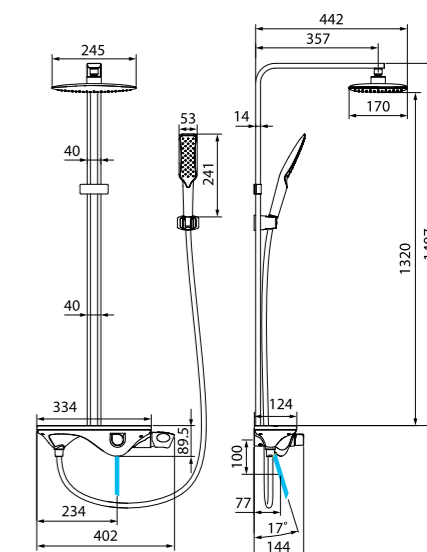

Ванна Carlow  
стр. 97

Смеситель для ванны с верхним душем и полкой ALPSB1Fi06

- Дивертор: керамический
- В комплекте: гибкая подводка, крепеж, лейка (1 режим: Rain), верхняя лейка 245x170 мм, стойка, шланг ПВХ, настенный держатель