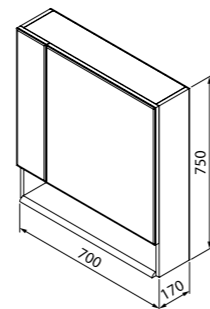

Создайте гармоничный интерьер ванной комнаты:

Смесители Carlow Plus
стр. 25

Ванна Carlow
стр. 97