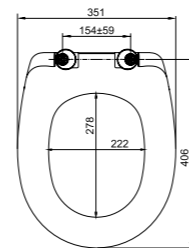

- Материал: дюропласт
- Крепления: нержавеющая сталь
- Крышка плавно и тихо закрывается
- Легко снимается и устанавливается