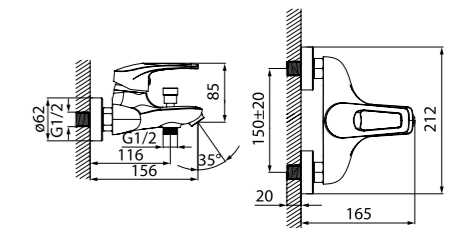

- Дивертор: вытяжной фиксируемый
- В комплекте: усиленный шланг из нержавеющей стали 1,5 м с защитой от перекручивания, настенный держатель для лейки, лейка (1 режим: Rain, диаметр 85 мм)