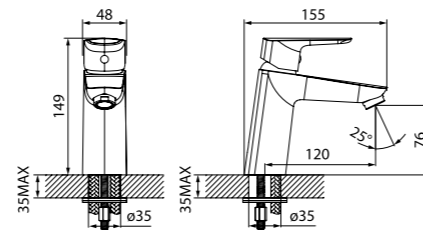

- В комплекте: гибкая подводка, крепеж