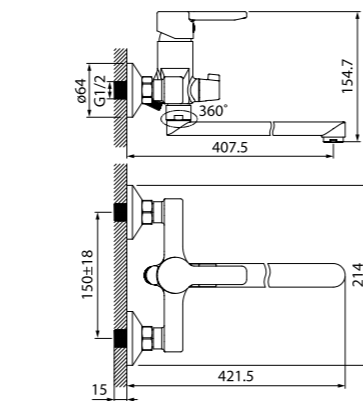

Правильные геометрические формы смесителей коллекции Sena подчеркивают прямые линии, связанные между собой плавными закругленными переходами. Дизайн смесителей добавит благородной строгости интерьеру ванной комнаты.

Округлые формы смесителей коллекции Cuba, дизайн которых воплощает легкость и простоту, прекрасно впишутся в интерьер ванной комнаты.

- В комплекте: гибкая подводка, крепеж

- В комплекте: гибкая подводка, крепеж

- Дивертор: вытяжной фиксируемый
- В комплекте: усиленный шланг из нержавеющей стали 1,5 м с защитой от перекручивания, настенный держатель для лейки, лейка (1 режим: Rain, диаметр 85 мм)

- Дивертор: вытяжной фиксируемый
- В комплекте: усиленный шланг из нержавеющей стали 1,5 м с защитой от перекручивания, настенный держатель для лейки, лейка (1 режим: Rain, диаметр 85 мм)

- Длина излива: 350 мм
- Дивертор: керамический
- В комплекте: усиленный шланг из нержавеющей стали 1,5 м с защитой от перекручивания, настенный держатель для лейки, лейка (1 режим: Rain, диаметр 85 мм)

- Длина излива: 350 мм
- Дивертор: керамический
- В комплекте: усиленный шланг из нержавеющей стали 1,5 м с защитой от перекручивания, настенный держатель для лейки, лейка (1 режим: Rain, диаметр 85 мм)

- Угол поворота излива: 360°
- В комплекте: гибкая подводка, крепеж, пластиковая проставка для надежной фиксации смесителя на мойке

- Угол поворота излива: 360°
- В комплекте: гибкая подводка, крепеж, пластиковая проставка для надёжной фиксации смесителя на мойке

Создайте гармоничный интерьер ванной комнаты: