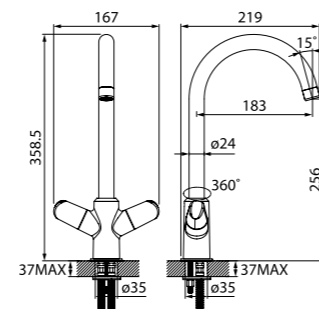

- Кран-буксы: керамические с углом поворота 180°
- Угол поворота излива: 360°
- В комплекте: гибкая подводка, крепеж, пластиковая прокладка для надежной фиксации смесителя на мойке