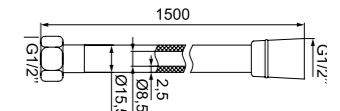

- Усиленный шланг из ПВХ 2 м с защитой от перекручивания
- В комплекте: прокладка с фильтром 300 мкм
- Уплотнительное кольцо для четкости фиксации лейки в держателе