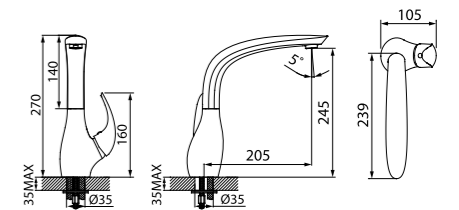

Создайте гармоничный интерьер ванной комнаты:

Душевой гарнитур Leaf стр. 153