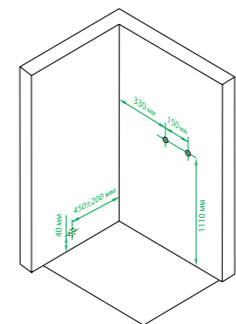

Установка на правую сторону