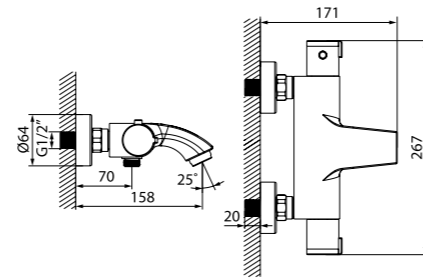

Смеситель для ванны с термостатом THESB00i74

- В комплекте: лейка (1 режим: Rain, диаметр 85 мм), диаметр 82 мм, держатель (2 положения лейки), усиленный шланг из нержавеющей стали 1,5 м с защитой от перекручивания