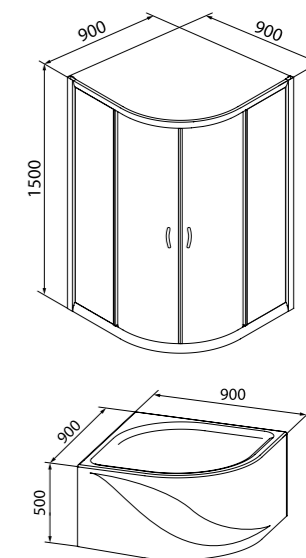

Душевое ограждение TC
TC90BL

- Размер: 90x90x185 см
- Дверки двойные, раздвижные, квадрат
- Алюминиевый профиль, глянцевый
- Стекло: прозрачное, 6 мм
- Ролики: нержавеющая сталь
- Заглушки на креплениях
- Для низкого поддона
- Плавный и бесшумный ход дверок
- К данному душевому ограждению подходит душевой поддон арт. P19W

Душевое ограждение TF
TF90MH

- Размер: 90x90x150 см
- Дверки двойные, раздвижные, полукруг
- Алюминиевый профиль, матовый
- Стекло: прозрачное, 6 мм
- Ролики: нержавеющая сталь
- Заглушки на креплениях
- Для высокого поддона
- Плавный и бесшумный ход дверок
- К данному душевому ограждению подходит душевой поддон арт. GP29W

Душевое ограждение TF
TF90ML

- Размер: 90x90x185 см
- Дверки двойные, раздвижные, полукруг
- Алюминиевый профиль, матовый
- Стекло: прозрачное, 6 мм
- Ролики: нержавеющая сталь
- Заглушки на креплениях
- Для низкого поддона
- Плавный и бесшумный ход дверок
- К данному душевому ограждению подходит душевой поддон арт. P29W

Душевое ограждение TF
TF90WL

- Размер: 90x90x185 см
- Дверки двойные, раздвижные, полукруг
- Алюминиевый профиль, белый
- Стекло: прозрачное, 6 мм
- Ролики: нержавеющая сталь
- Заглушки на креплениях
- Плавный и бесшумный ход дверок
- Для низкого поддона
- Белый цвет профиля
- К данному душевому ограждению подходит душевой поддон арт. P29W