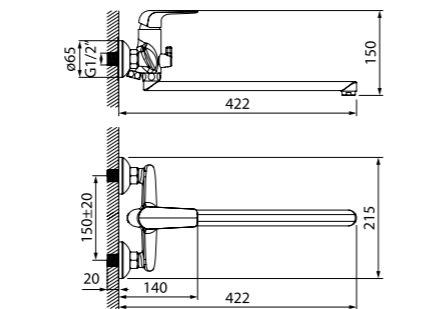

Смеситель для ванны с длинным изливом PONSBL2i10

- Длина излива: 350 мм
- Дивертор: керамический
- В комплекте: усиленный шланг из нержавеющей стали 1,5 м с защитой от перекручивания, настенный держатель для лейки, лейка для душа (1 режим: Rain, диаметр 85 мм), держатель