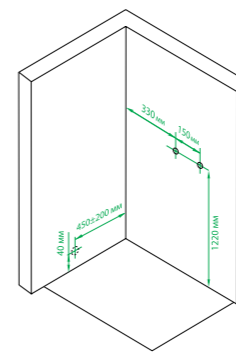

Установка на правую сторону