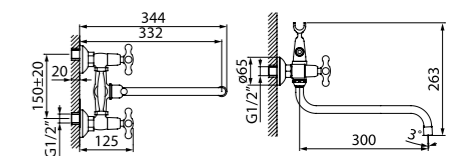

Смеситель для ванны  
с длинным изливом JE2SBL0i10

- Кран-буксы: керамические с углом поворота 180°
- Дивертор: флажковый
- Длина излива: 300 мм
- В комплекте: усиленный шланг из нержавеющей стали 1,5 м с защитой от перекручивания, держатель для лейки на корпусе, лейка для душа (1 режим)