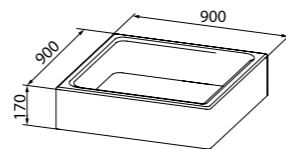

Коллекция	Арт.	Преимущества ограждений и душевых кабин																	
Sicily	S10S099i21	Аксессуары для душа и смеситель в комплекте	Легкая очистка стекла — защита от извосткового налета и водного камня	Съёмный экран поддона	Функция легкого снятия дверок ограждений	Нивелирование неровностей стены до 2 см с каждой стороны	Экономия пространства за счет раздвижной конструкции дверок	Наличие заглушек креплений	Система плавного и бесшумного хода дверок	Ролики из нержавеющей стали марки 440	Ручки с функцией полотенцедержателя	Дополнительные стабилизаторы боковых стенок	Латунные петли с никель-хромовым покрытием	Система плотного прилегания дверей — автоматическое подтягивание дверей при открытии и полное прилегание к поддону при закрытии	Ручка из нержавеющей стали	Стальной верхний каркас	Профиль из легированного алюминия	Толщина стекла	Соответствующий Душевой поддон (по артикулу)
HA2R099i21	HA2R099i21	Смеситель, стойка для душа								Ролики из нержавеющей стали марки 304								5 мм	
HA90WLP	HA90WLP	Стойка для душа								Ролики из нержавеющей стали марки 304								5 мм	
Mirro	M30T099i23																	6 мм	231T099i22
	M50R101i23																	6 мм	250R101i22
	M70R128i23																	6 мм	27LR128i22 27RR128i22
Vane	V20R099i23																	6 мм	220R099i22
Elansa	E20R099i23																	6 мм	220R099i22
	E10S099i23																	6 мм	210S099i22
TC90BL	TC90BL									Ролики из нержавеющей стали марки 304								6 мм	P19W
TF90MH	TF90MH									Ролики из нержавеющей стали марки 304								6 мм	GP29W
TF90ML	TF90ML									Ролики из нержавеющей стали марки 304								6 мм	P29W
TF90WL	TF90WL									Ролики из нержавеющей стали марки 304								6 мм	P29W