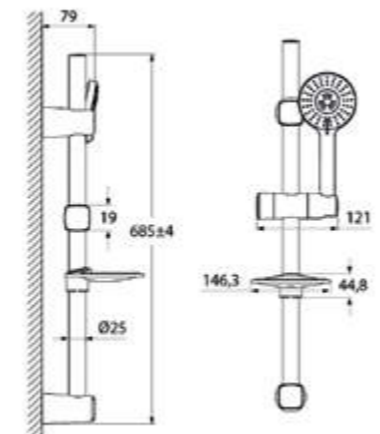

- Штанга: 685 мм, нержавеющая сталь
- Лейка для душа: ABS-пластик, диаметр 108 мм, 5 режимов (Rain, Massage, Rain&Massage, HardMassage, Rain& HardMassage)
- Поворотный керамический дивертор: пять режимов (верхний душ/ручная лейка)
- Усиленный шланг из нержавеющей стали 1,5 м с защитой от перекручивания
- В комплекте: крепления к стене, держатель лейки
- Мыльница из ABS-пластика
- Верхнее крепление регулируется по высоте