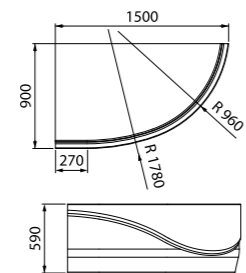

крепление на саморезы

Создайте гармоничный интерьер ванной комнаты:

Смесители Male
стр. 28