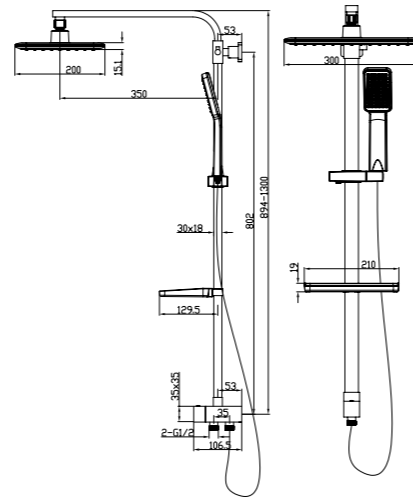

# Душевые гарнитуры

Душевой гарнитур Edifice  
EDISB1Fi76

- Штанга: телескопическая, 894–1300 мм, нержавеющая сталь
- Душевая насадка: верхняя, 300x200 мм
- Лейка для душа: 64,5 мм, 1 режим
- Поворотный керамический дивертор: два режима
- (верхний душ/ручная лейка)
- Гибкий шланг: 1) усиленный шланг из нержавеющей стали 1,5 м с защитой от перекручивания; 2) 0,6 м для соединения со смесителем
- В комплекте: крепления к стене, держатель лейки
- Полка из ABS-пластика