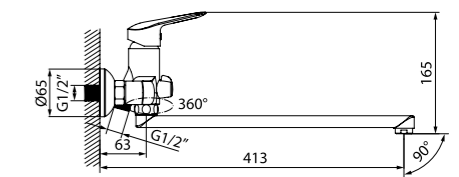

Смеситель для ванны с длинным изливом TORSBL2i10

- Дивертор: керамический
- Длина излива: 350 мм
- В комплекте: усиленный шланг из нержавеющей стали 1,5 м с защитой от перекручивания, настенный держатель для лейки с креплением, лейка для душа (1 режим: Rain, диаметр 85 мм), держатель