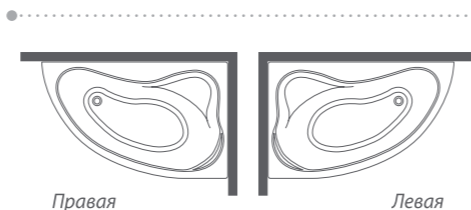

Удобная полка и эргономичный подголовник — для комфорта каждый день.
Компактная, но вместительная угловая ванна Cloud — настоящее облако удобства и комфорта в современной ванной комнате. Элегантный дизайн и округлые формы делают ее подходящей к интерьеру в любом стиле.

Панель фронтальная для ванны с креплением, 1700 мм
CLO171Ri93 (правая); CLO171Li93 (левая)

Удобный подголовник — отдых начинается уже в ванне.
Коллекцию отличает стильный современный образ, в основе которого — квадратный силуэт с мягкими обтекаемыми линиями.

К данной модели подойдут*: каркас — 101150Ui92;
панели — 001150Ui93, 002150Ui93

Ванна акриловая 1600x700 мм
PON1670i91

К данной модели подойдут*: каркас — 102160Ui92;
панель — 002160Ui93

Ванна акриловая 1700x700 мм
PON1770i91

К данной модели подойдут*: каркас — 103170Ui92;
панели — 001170Ui93, 002170Ui93, 003170Ui93

Создайте гармоничный интерьер ванной комнаты:

Смесители Pond
стр. 36

Душевой гарнитур Pond
стр. 154

*Все части комплекта приобретаются отдельно.
Таблицу соответствия ванн/каркасов/панелей смотрите на стр. 103.