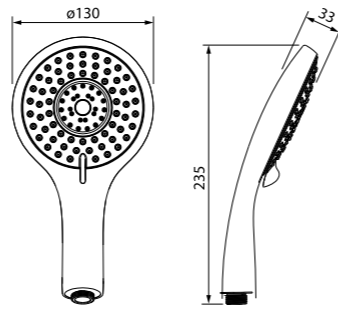

- Материал: ABS-пластик
- Диаметр лейки: 130 мм
- 5 режимов (Rain, Massage, Rain&Massage, Hard Massage, Rain&HardMassage)