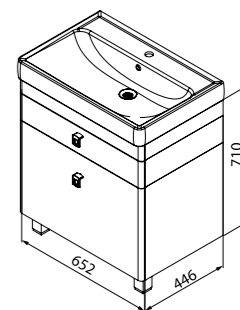

Тумба с умывальником 550 мм  
CAR55W2i95 (тумба), 0045500i28 (умывальник)

Отделка — натуральный массив дуба

Тумба с умывальником 700 мм  
CAR70W2i95 (тумба), 0047000i28 (умывальник)

Перекатной внутренний организатор и скрытый ящик