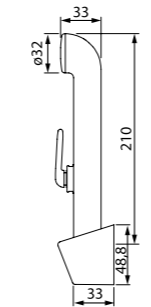

- Материал: ABS-пластик
- Диаметр лейки: 33 мм
- В комплекте: лейка (1 режим: Rain), шланг из нержавеющей стали 1,5 м, держатель для лейки, крепление