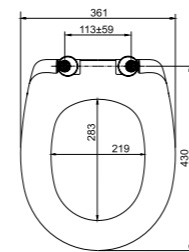

- Материал: дюропласт
- Крепления: нержавеющая сталь
- Крышка плавно и тихо закрывается
- Легко снимается и устанавливается