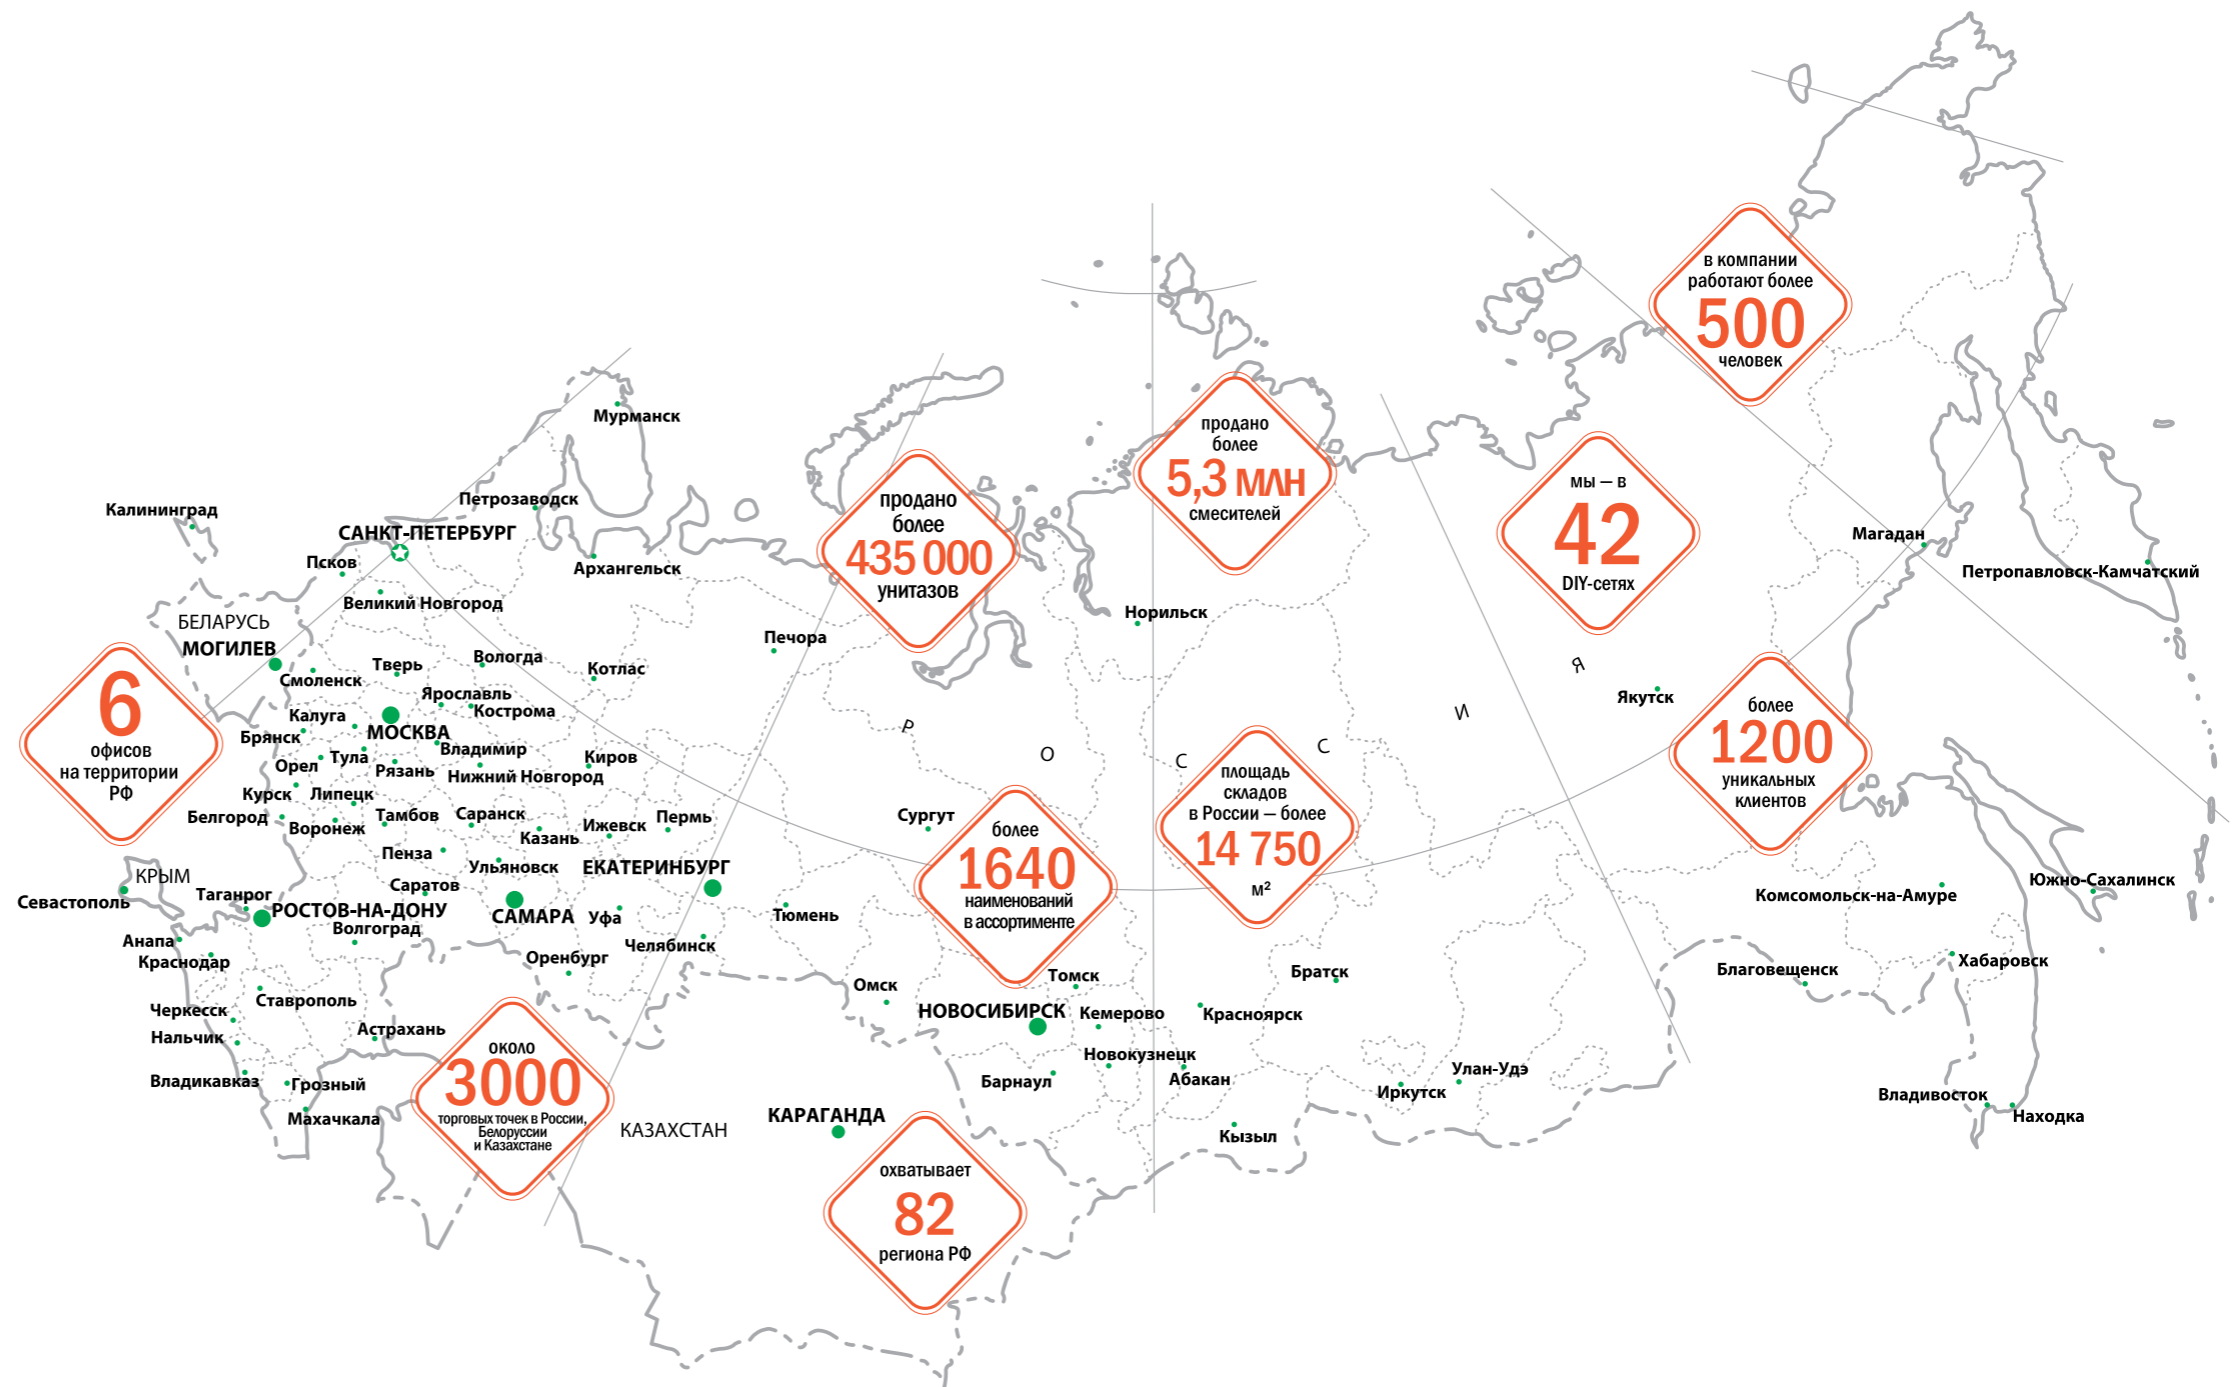

SKL Group — российская компания, разработчик и производитель товаров для ванной комнаты и кухни под собственными торговыми марками IDDIS® и Milardo®. Наши 15-летний опыт и экспертные знания помогают создавать сантехнику, подготовленную к российским условиям эксплуатации. Разработка и инжиниринг продуктов SKL Group осуществляется в Санкт-Петербурге, весь процесс производства — от проектирования и разработки до комплектации и поставки — находится под полным контролем специалистов компании. Нам принципиально важно, чтобы российский потребитель приобретал товары для дома, которые в точности соответствуют идее долговечности, надежности, комфорта и безопасности.

IDDIS® — надежные и продуманные до мелочей товары для ванной комнаты. Они не только прослужат долгие годы, но и сохраняют свои первоначальные свойства как в день покупки. Российские покупатели знают: на IDDIS® можно положиться.

Удобный и комфортный дом

Сантехника и товары для ванной IDDIS® технически продуманны, благодаря чему удобны, приятны и необременительны в ежедневном использовании. Легкие в уходе и простые в обслуживании, они подходят для всей семьи. Эргономичный дизайн продукции обеспечивает дополнительный комфорт.

Продуманность до мелочей

Большинство продуктов IDDIS® — сложные технические устройства со скрытыми «закадровыми» характеристиками. Особое внимание уделяется разработке тех, что определяют надежность продукта: они продуманы до мелочей. Постоянное улучшение продукции — один из главных принципов работы.

Разработку продукта осуществляют инженеры компании в Санкт-Петербурге. В ней также участвуют профессиональные сантехники, ежедневно устанавливающие и обслуживающие бытовые системы водоснабжения.

Надежный продукт, который протестирован жизнью

Собственные стандарты качества SKL Group и неукоснительное следование им гарантируют высокое качество продукции. Специфика непростых российских условий эксплуатации, заложенная в продукт, изучение потребностей потребителей и использование обратной связи от них делают продукцию IDDIS® актуальной и востребованной.

Этот экспертный опыт и знания, накопленные за 15 лет работы на российском рынке сантехники, позволяют создавать надежный продукт — продукт, который протестирован жизнью.

Забота о потребителях

Всем покупателям IDDIS® гарантирована профессиональная поддержка по вопросам установки и эксплуатации продукции в течение всего срока службы. Ответственное выполнение гарантийных и сервисных обязательств вот уже 15 лет и открытость для вопросов и обращений, если что-то пошло не так, обеспечивают доверие потребителей.