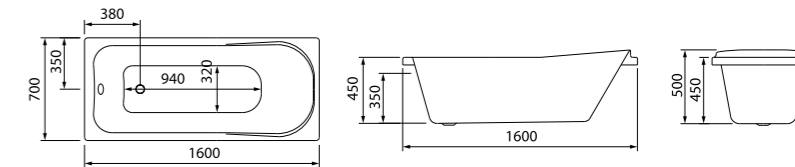

К данной модели подойдут*: каркас — 102160Ui92;
панель — 002160Ui93

Ванна акриловая 1700x700 мм
PON1770i91