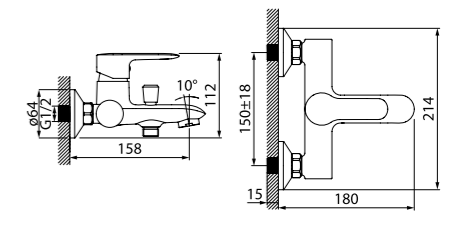

Правильные геометрические формы смесителей коллекции Sena подчеркивают прямые линии, связанные между собой плавными закругленными переходами. Дизайн смесителей добавит благородной строгости интерьеру ванной комнаты.

Округлые формы смесителей коллекции Cuba, дизайн которых воплощает легкость и простоту, прекрасно впишутся в интерьер ванной комнаты.

- В комплекте: гибкая подводка, крепеж

- В комплекте: гибкая подводка, крепеж

- Дивертор: вытяжной фиксируемый
- В комплекте: усиленный шланг из нержавеющей стали 1,5 м с защитой от перекручивания, настенный держатель для лейки, лейка (1 режим: Rain, диаметр 85 мм)

- Дивертор: вытяжной фиксируемый
- В комплекте: усиленный шланг из нержавеющей стали 1,5 м с защитой от перекручивания, настенный держатель для лейки, лейка (1 режим: Rain, диаметр 85 мм)

- Длина излива: 350 мм
- Дивертор: керамический
- В комплекте: усиленный шланг из нержавеющей стали 1,5 м с защитой от перекручивания, настенный держатель для лейки, лейка (1 режим: Rain, диаметр 85 мм)

- Длина излива: 350 мм
- Дивертор: керамический
- В комплекте: усиленный шланг из нержавеющей стали 1,5 м с защитой от перекручивания, настенный держатель для лейки, лейка (1 режим: Rain, диаметр 85 мм)

- Угол поворота излива: 360°
- В комплекте: гибкая подводка, крепеж, пластиковая проставка для надежной фиксации смесителя на мойке

- Угол поворота излива: 360°
- В комплекте: гибкая подводка, крепеж, пластиковая проставка для надёжной фиксации смесителя на мойке

Создайте гармоничный интерьер ванной комнаты: