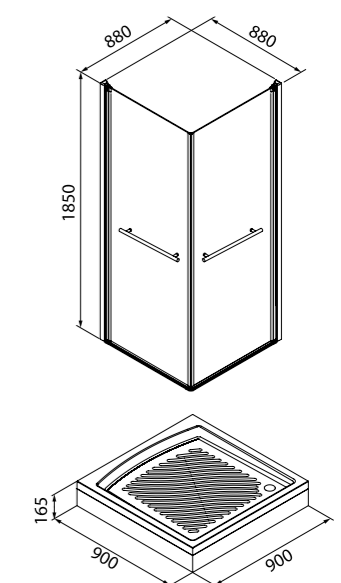

- Размер: 90x90x195 см
- Дверка одинарная, раздвижная, трапеция
- Алюминиевый профиль, шелк
- Стекло: частично матовое, 6 мм
- Стальные ролики
- Заглушки на креплениях
- Для низкого поддона
- Устанавливается на левую или правую сторону
- К данному душевому ограждению подходит душевой поддон арт. 231T099i22

- Размер: 90x90x185 см
- Дверка одинарная, распашная, полукруг
- Алюминиевый профиль, глянцевый
- Стекло: прозрачное, 6 мм
- Ручка-полотенцедержатель
- Петли: латунь
- Для низкого поддона
- Устанавливается на левую или правую сторону
- К данному душевому ограждению подходит душевой поддон арт. 220R099i22

- Размер: 100x100x185 см
- Дверки двойные, раздвижные, полукруг
- Алюминиевый профиль, шелк.
- Стекло: частично матовое, 6 мм
- Стальные ролики
- Заглушки на креплениях
- Для низкого поддона
- Помогает экономить пространство
- К данному душевому ограждению подходит душевой поддон арт. 250R101i22

- Размер: 90x90x185 см
- Дверки двойные, распашные, полукруг
- Система полного прилегания дверок
- Алюминиевый профиль, глянцевый
- Стекло: прозрачное, 6 мм
- Ручки-полотенцедержатели
- Заглушки на креплениях
- Для низкого поддона
- Помогает экономить пространство
- К данному душевому ограждению подходит душевой поддон арт. 220R099i22

- Размер: 120x80x185 см
- Дверка одинарная, раздвижная, полукруг
- Алюминиевый профиль, глянцевый
- Стекло: прозрачное, 6 мм
- Стальные ролики
- Заглушки на креплениях
- Для низкого поддона
- Устанавливается на левую или правую сторону (зависит от поддона)
- К данному душевому ограждению подходит душевой поддон арт. 27LR128i22 / 27RR128i22