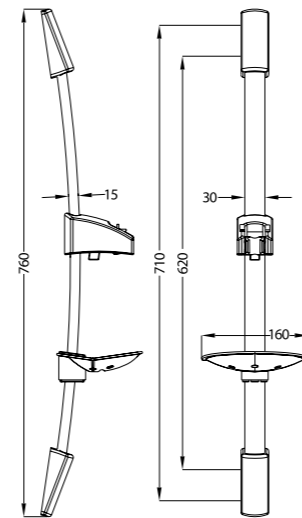

- Материал: нержавеющая сталь
- Высота стойки: 76 см
- В комплекте: мыльница, держатель лейки, крепления