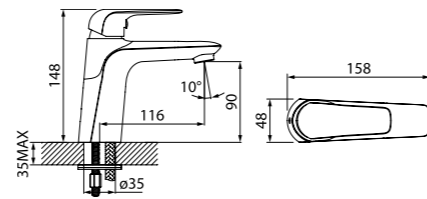

Смесители из коллекции Pond отличает стильный современный образ, в основе которого — квадратный силуэт с мягкими обтекаемыми линиями и зеркально-гладкими поверхностями.

- В комплекте: гибкая подводка, крепеж

- Дивертор: вытяжной фиксируемый
- В комплекте: усиленный шланг из нержавеющей стали 1,5 м с защитой от перекручивания, настенный держатель для лейки, лейка для душа (1 режим: Rain, диаметр 85 мм), держатель

- Длина излива: 350 мм
- Дивертор: керамический
- В комплекте: усиленный шланг из нержавеющей стали 1,5 м с защитой от перекручивания, настенный держатель для лейки, лейка для душа (1 режим: Rain, диаметр 85 мм), держатель

- Угол поворота излива: 360°
- В комплекте: гибкая подводка, крепеж, пластиковая проставка для надежной фиксации смесителя на мойке

Коллекция Torr — это классический дизайн, оптимальный для городской квартиры и загородного дома, а также традиционный комфорт в использовании, которым отличаются все смесители IDDIS®.

ХИТ ПРОДАЖ

- В комплекте: гибкая подводка, крепеж

- В комплекте: гибкая подводка, крепеж

- Дивертор: вытяжной фиксируемый
- В комплекте: усиленный шланг из нержавеющей стали 1,5 м с защитой от перекручивания, настенный держатель для лейки с креплением, лейка для душа (1 режим: Rain, диаметр 85 мм), держатель

- Дивертор: керамический
- Длина излива: 350 мм
- В комплекте: усиленный шланг из нержавеющей стали 1,5 м с защитой от перекручивания, настенный держатель для лейки с креплением, лейка для душа (1 режим: Rain, диаметр 85 мм), держатель

Создайте гармоничный интерьер ванной комнаты:

Ванна Pond
стр. 95

Душевой гарнитур Pond
стр. 154