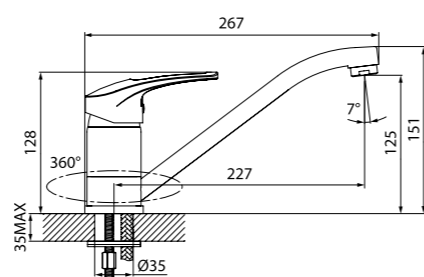

- Угол поворота излива: 360°
- В комплекте: гибкая подводка, крепеж, пластиковая прокладка для надежной фиксации смесителя на мойке