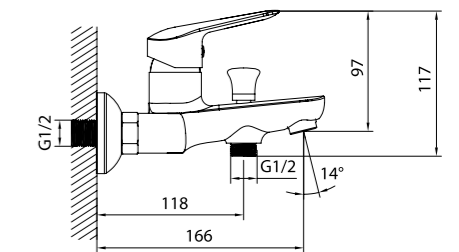

Смеситель для ванны с длинным изливом TORSBL2i10

- Дивертор: керамический
- Длина излива: 350 мм
- В комплекте: усиленный шланг из нержавеющей стали 1,5 м с защитой от перекручивания, настенный держатель для лейки с креплением, лейка для душа (1 режим: Rain, диаметр 85 мм), держатель