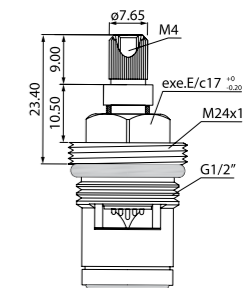

## Кран-букса Cr-CE24 Z20

- Угол поворота: 90 градусов

Таблица совместимости смесителей IDDIS® с картриджами и кран-буксами

Картриджи			
Наименование коллекции	Артикул изделия	Диаметр картриджа	Артикул картриджа
Mirro	MIRS00i02	35 мм	D 35 BL SD (#1)
Leaf	LEAS00i03		
Edifice	ED3PBGi05		
	ED5WBSGi05		
	ED1BBSGi05		
Torr	ED6CBSGi05		
	TORSB00i08		
	TORSBL0i05		
Velikan	TORSBL2i10		
	TORSB00i05		
	VE1SBS0i05		
	VE2SBP0i05		
	VL1BBSGi05		
	VL3PBGi05		
Vibe	VL5WBSGi05		
	VL6CBSGi05		
	VIBS00i01		
Vinsente	VIBS02i02		
	VIBSBL2i10		
Zodiac	VINSB00i03		
	VINSBL2i10		
Vane	ZODSB02i02		
	ZODSBL2i10		
Leaf	VANSB40i07		
	LEASBL0i10		
Custo	LEASB0i06		
	CUSSB00i05		
Kitchen	CUSSB00i01		
	K01SBP0i05		
Calipso	KD1SBL0i05		
	CALSBL0i05		
Sena	CALSBL42i07		
	SENSB00i02		
	SENSB00i05		
Runo	SENSBL2i10		
	RUNSB00i02		
Brick	RUNSB00i05		
	RUNSBL2i10		
Cuba	BRISB02i02		
	CUBSB00i01		
	CUBSB00i02		
Edifice	CUBSB00i05		
	CUBSBL2i10		
Torr	EDISB00i05		
	TORSB00i01		
Vane	YA16177C		
	YA23177C		
	YA33177C		
	YA46177C		
	YA56177C		
Leaf	LEASB00i01		
	LEASB00i02		
	LEASB00i04		
Vinsente	LEASB00i05		
	VINSB00i05		
	VINSB00i02		
	VINSBJ0i05		
Kitchen 360	VINSB00i05		
	VINSB00i02		
	VINSB00i05		
Loft	K36SBJ0i05		
	K36SBJRi05		
Male	LOFBRL0i05		
	MALSBL0i02		
	MALSBL0i05		
Torr	MALSBL2i10		
	MALSBL0i01		
Calipso	MALSBL0i01		
	TORSB00i02		
Edifice	CALSBL0i01		
	CALSBL0i02		
Mirro	EDISB00i01		
	EDISB00i02		
Vinsente	MIRS00i01		
	MIRS00i04		
Sicily	VINSB00i01		
	CD23A19CK+Z06		
Alborg	AL1BBSGi05		
	AL2GB0Gi05		
	AL3PB0Gi05		
	AL4SB0Gi05		
	AL5WB0Gi05		
Alborg P	AP1BBSGi05		
	AP2GB0Gi05		
	AP3PB0Gi05		
	AP4SB0Gi05		
	AP5WB0Gi05		