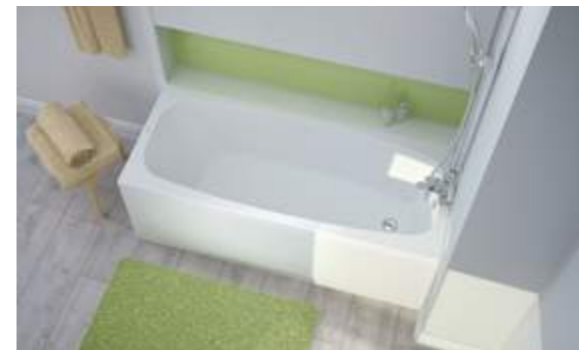

Аксессуары для ванной комнаты Edifice  
стр. 169

\*Все части комплекта приобретаются отдельно.  
Таблицу соответствия ванн/каркасов/панелей смотрите на стр. 103.

Комфортная спинка — как в любимом кресле.  
Элегантные формы коллекции Carlow наполняют пространство ванной комнаты уютом и домашним очарованием.