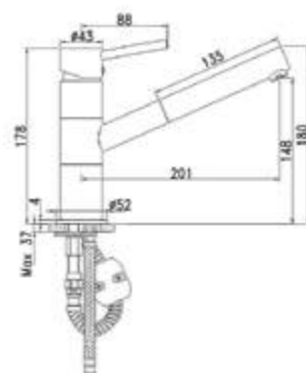

В коллекции Velikan привычный хромированный корпус дополнен цветными вставками, что вместе с эргономичной формой корпуса и удобной ручкой делает ее украшением любой кухни. Экологичное покрытие Granacrul отличается высокой стойкостью к средствам бытовой химии и в точности соответствует цветам моек IDDIS®.

- Угол поворота излива: 360°
- В комплекте: гибкая подводка, крепеж, пластиковая проставка для надежной фиксации смесителя на мойке
- Цвет: черный

- Угол поворота излива: 360°
- В комплекте: гибкая подводка, крепеж, пластиковая проставка для надежной фиксации смесителя на мойке
- Цвет: песок

- Угол поворота излива: 360°
- В комплекте: гибкая подводка, крепеж, пластиковая проставка для надежной фиксации смесителя на мойке
- Цвет: белый

- Угол поворота излива: 360°
- В комплекте: гибкая подводка, крепеж, пластиковая проставка для надежной фиксации смесителя на мойке
- Цвет: шоколад

- В комплекте: гибкая подводка, крепеж, пластиковая проставка для надежной фиксации смесителя на мойке

- В комплекте: гибкая подводка, крепеж, пластиковая проставка для надежной фиксации смесителя на мойке
- Выдвижная лейка

Особое преимущество: