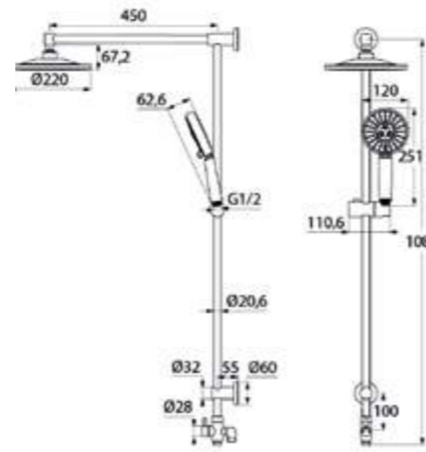

- Штанга: нержавеющая сталь
- Душевая насадка: верхняя, диаметр 220 мм, на шарнирном соединении
- Лейка для душа: ABS-пластик, диаметр 120 мм, 5 режимов (Rain, Massage, Rain&Massage, Rain&Mist, Mist)
- В комплекте: крепления к стене, держатель лейки
- Гибкий шланг: 1) усиленный шланг из нержавеющей стали 1,5 м с защитой от перекручивания; 2) 0,6 м для соединения со смесителем
- Поворотный керамический дивертор: два режима (верхний душ/ручная лейка)
- Нижнее крепление регулируется по высоте