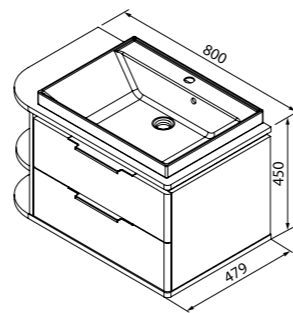

Стильная, утонченная и элегантная мебель Calipso станет функциональным украшением любой ванной. Оригинальные формы тумбы и каплевидное зеркало с сенсорной LED-подсветкой смягчат даже строгий интерьер, а сочетание глянцевых молочно-белых фасадов и панели цвета натурального дерева отлично гармонирует с модными в отделке ванными оттенками. Большая раковина, открытые полки и выдвижные ящики делают мебель очень удобной и вместительной. В верхнем ящике — пластиковый ограничитель под сифон для эстетичного внешнего вида ящика. Пенал и зеркало имеют стеклянные полки с надежными фиксаторами.

Создайте гармоничный интерьер ванной комнаты:

- Смесители Calipso
  стр. 33
- Ванна Calipso
  стр. 99
- Унитаз-компакт Calipso
  стр. 107
- Душевой гарнитур Calipso
  стр. 153
- Аксессуары для ванной комнаты Calipso
  стр. 168

Элегантная и утонченная, коллекция мебели Rise дополнит классический интерьер и привнесет в него нотку роскоши. Глянцевые фасады отделаны стильным декором, ручки оригинальной формы, помимо своей практической функции, служат дополнительным их украшением. Пенал и зеркало имеют стеклянные полки с надежными фиксаторами.