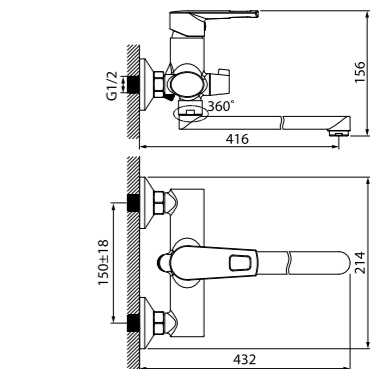

На первый взгляд простой, но весьма изящный дизайн смесителей Male со сдержанными плавными линиями сможет украсить любую ванную комнату.

Коллекцию смесителей Runo отличает современный дизайн, в котором продумана каждая деталь, — ручка смесителя оборудована отверстием, что делает ее еще более удобной для захвата.

ХИТ ПРОДАЖ

- В комплекте: гибкая подводка, крепеж

- В комплекте: гибкая подводка, крепеж

- Дивертор: вытяжной фиксируемый
- В комплекте: усиленный шланг из нержавеющей стали 1,5 м с защитой от перекручивания, настенный держатель для лейки, лейка (1 режим: Rain, диаметр 85 мм)

- Дивертор: вытяжной фиксируемый
- В комплекте: усиленный шланг из нержавеющей стали 1,5 м с защитой от перекручивания, настенный держатель для лейки, лейка (1 режим: Rain, диаметр 85 мм)

- Длина излива: 350 мм
- Дивертор: керамический
- В комплекте: усиленный шланг из нержавеющей стали 1,5 м с защитой от перекручивания, настенный держатель для лейки, лейка (1 режим: Rain, диаметр 85 мм)

- Длина излива: 350 мм
- Дивертор: керамический
- В комплекте: усиленный шланг из нержавеющей стали 1,5 м с защитой от перекручивания, настенный держатель для лейки, лейка (1 режим: Rain, диаметр 85 мм)

- Угол поворота излива: 360°
- В комплекте: гибкая подводка, крепеж, пластиковая прокладка для надежной фиксации смесителя на мойке

- Угол поворота излива: 360°
- В комплекте: гибкая подводка, крепеж, пластиковая прокладка для надежной фиксации смесителя на мойке

Создайте гармоничный интерьер ванной комнаты: