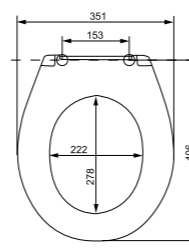

- Материал: дюропласт
- Крепления: нержавеющая сталь