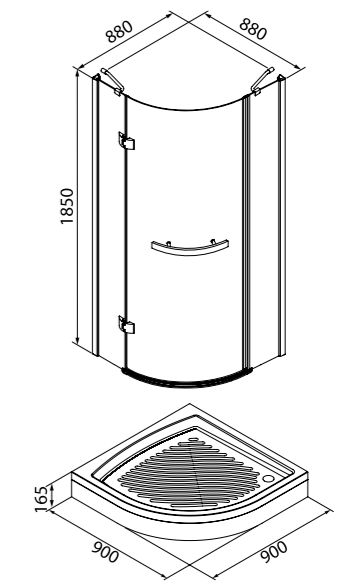

- Размер: 90x90x195 см
- Дверка одинарная, раздвижная, трапеция
- Алюминиевый профиль, шелк
- Стекло: частично матовое, 6 мм
- Стальные ролики
- Заглушки на креплениях
- Для низкого поддона
- Устанавливается на левую или правую сторону
- К данному душевому ограждению подходит душевой поддон арт. 231T099i22

- Размер: 90x90x185 см
- Дверка одинарная, распашная, полукруг
- Алюминиевый профиль, глянцевый
- Стекло: прозрачное, 6 мм
- Ручка-полотенцедержатель
- Петли: латунь
- Для низкого поддона
- Устанавливается на левую или правую сторону
- К данному душевому ограждению подходит душевой поддон арт. 220R099i22

- Размер: 100x100x185 см
- Дверки двойные, раздвижные, полукруг
- Алюминиевый профиль, шелк.
- Стекло: частично матовое, 6 мм
- Стальные ролики
- Заглушки на креплениях
- Для низкого поддона
- Помогает экономить пространство
- К данному душевому ограждению подходит душевой поддон арт. 250R101i22

- Размер: 90x90x185 см
- Дверки двойные, распашные, полукруг
- Система полного прилегания дверок
- Алюминиевый профиль, глянцевый
- Стекло: прозрачное, 6 мм
- Ручки-полотенцедержатели
- Заглушки на креплениях
- Для низкого поддона
- Помогает экономить пространство
- К данному душевому ограждению подходит душевой поддон арт. 220R099i22

- Размер: 120x80x185 см
- Дверка одинарная, раздвижная, полукруг
- Алюминиевый профиль, глянцевый
- Стекло: прозрачное, 6 мм
- Стальные ролики
- Заглушки на креплениях
- Для низкого поддона
- Устанавливается на левую или правую сторону (зависит от поддона)
- К данному душевому ограждению подходит душевой поддон арт. 27LR128i22 / 27RR128i22