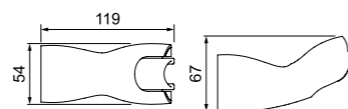

Держатель для лейки  
050CP00i53

- Материал: ABS-пластик
- Функция: регулировка наклона
- В комплекте: крепления

Мыльница на стойку для душа  
(универсальная) 070CP00i53

- Материал: ABS-пластик с хромированным покрытием
- Диаметр: 119 мм
- В комплекте: 3 адаптера для всех распространенных размеров стоек: 20,6 мм, 22 мм, 25 мм
- Легкая установка