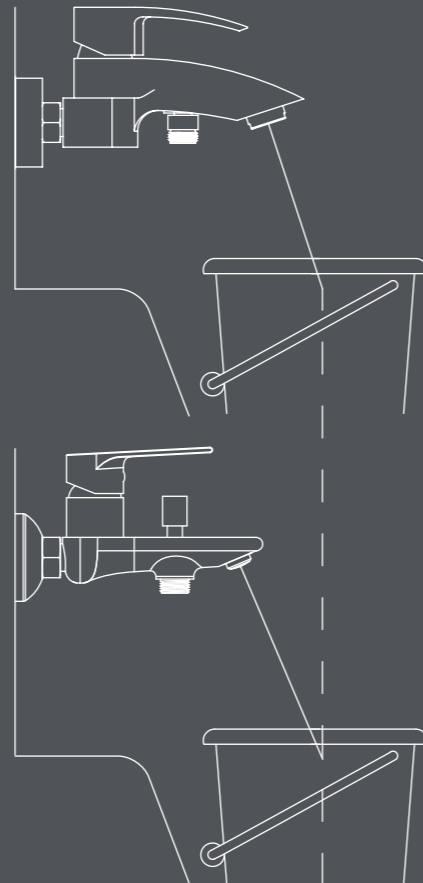

240+/-20 мм

Расстояние от центра корпуса смесителя для умывальника до точки падения струи воды в умывальник должно равняться 160+/-20 мм — это гарантирует удобство и комфорт во время мытья рук.

Расстояние от центра корпуса смесителя для ванны с коротким изливом до точки падения струи воды в ванну должно равняться 240+/-20 мм, что позволит с комфортом набирать воду в ванну и различные емкости.

Экономичные аэраторы

до 30% ЭКОНОМИИ ВОДЫ

Ощутимая экономия на коммунальных платежах за воду благодаря ограничителю потока воды в аэраторе.

Аэратор из эластичного силикона легко очищается от известкового налета — достаточно провести по нему пальцем.

Сетка-фильтр