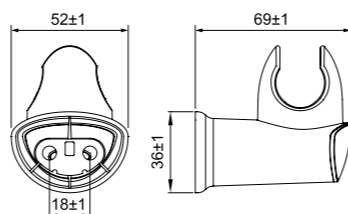

- Материал: ABS-пластик
- Функция: регулировка наклона
- В комплекте: крепления