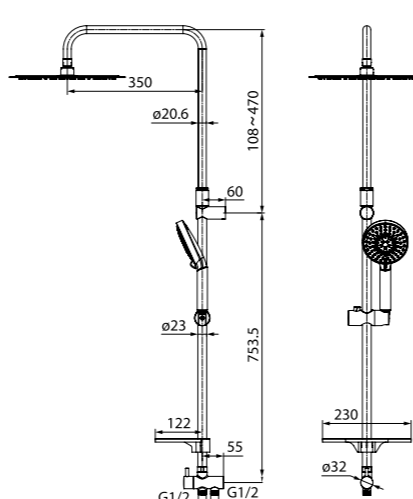

- Штанга: телескопическая, 860–1223 мм, нержавеющая сталь
- Душевая насадка: верхняя, диаметр 300 мм
- Лейка для душа: ABS-пластик, диаметр 118 мм, 5 режимов (Rain, Massage, Rain&Massage, Hard Massage, Rain&HardMassage)
- Поворотный керамический дивертор: три режима
- (верхний душ/ручная лейка/микс)
- Гибкий шланг: 1) усиленный шланг из нержавеющей стали 1,5 м с защитой от перекручивания; 2) 0,6 м для соединения со смесителем
- В комплекте: крепления к стене, держатель лейки
- Полка из ABS-пластика
- Верхнее крепление регулируется по высоте