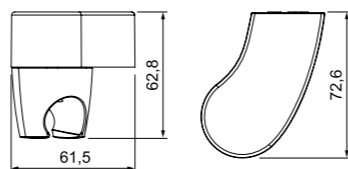

Держатель для лейки  
050CP00i53

- Материал: ABS-пластик
- Функция: регулировка наклона
- В комплекте: крепления

Мыльница на стойку для душа  
(универсальная) 070CP00i53

- Материал: ABS-пластик с хромированным покрытием
- Диаметр: 119 мм
- В комплекте: 3 адаптера для всех распространенных размеров стоек: 20,6 мм, 22 мм, 25 мм
- Легкая установка