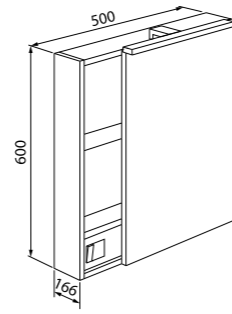

Коллекция Torr специально разработана для маленьких санузлов, где используется смеситель с гигиеническим душем: в боковой части тумбы размещено кольцо для выхода шланга, держатель гигиенической лейки может располагаться на самой боковой панели тумбы или на стене рядом. Мебель Torr — сочетание стиля, практичности и функциональности: минималистичный дизайн тумбы дополнен современным прямоугольным умывальником, вместительными открытыми полками, удобной плоской ручкой. Практичный белый цвет фасадов делает коллекцию универсальной — она подойдет к интерьеру в любом стиле. Пенал и зеркало имеют стеклянные полки с надежными фиксаторами.

Создайте гармоничный интерьер ванной комнаты:

Смесители Mirro
стр. 41

Ванна Mirro
стр. 100

Унитаз-компакт Mirro
стр. 100

Душевые гарнитуры Mirro, Mirro Plus
стр. 152, 154

Аксессуары для ванной комнаты Mirro Plus
стр. 171

Создайте гармоничный интерьер ванной комнаты:

Смеситель для умывальника с гигиенической лейкой Torr
стр. 38