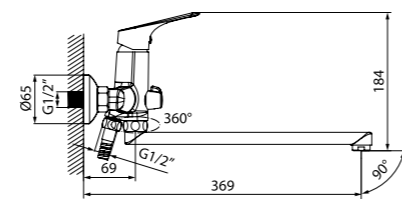

- Дивертор: керамический
- Длина излива: 350 мм
- В комплекте: усиленный шланг из нержавеющей стали 1,5 м с защитой от перекручивания, настенный держатель для лейки с креплением, лейка для душа (1 режим: Rain, диаметр 85 мм), держатель (2 положения лейки)