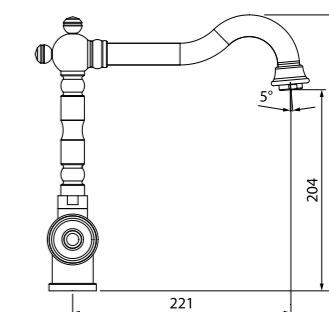

- В комплекте: гибкая подводка, крепеж