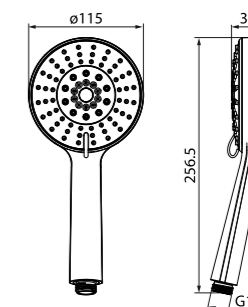

- Материал: ABS-пластик
- Диаметр лейки: 115 мм
- 5 режимов (Rain, Massage, Rain&Massage, Mist, Aquastop)