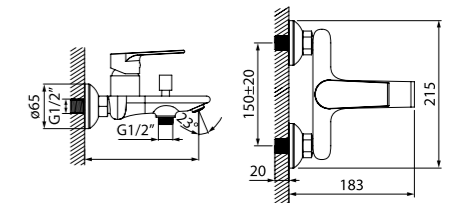

Смеситель для умывальника EDISB00i01

**ХИТ ПРОДАЖ**

- В комплекте: гибкая подводка, крепеж

Смеситель для ванны EDISB00i02

- Дивертор: вытяжной фиксируемый
- В комплекте: усиленный шланг из нержавеющей стали 1,5 м с защитой от перекручивания, настенный держатель для лейки, лейка для душа (1 режим: Rain, диаметр 85 мм), держатель (2 положения лейки)