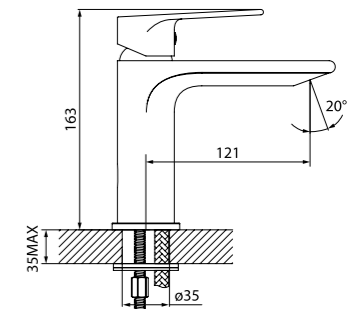

Смеситель для умывальника EDISB00i01

**ХИТ ПРОДАЖ**

- В комплекте: гибкая подводка, крепеж

Смеситель для ванны EDISB00i02

- Дивертор: вытяжной фиксируемый
- В комплекте: усиленный шланг из нержавеющей стали 1,5 м с защитой от перекручивания, настенный держатель для лейки, лейка для душа (1 режим: Rain, диаметр 85 мм), держатель (2 положения лейки)