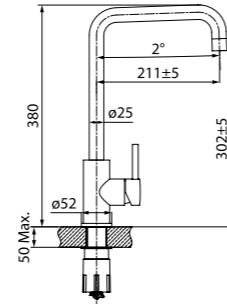

- Угол поворота излива: 360°
- В комплекте: гибкая подводка, крепеж, пластиковая проставка для надежной фиксации смесителя на мойке
- Материал: нержавеющая сталь

Смеситель для кухни K05STJ0i05

- Угол поворота излива: 360°
- В комплекте: гибкая подводка, крепеж, пластиковая проставка для надежной фиксации смесителя на мойке
- Материал: нержавеющая сталь