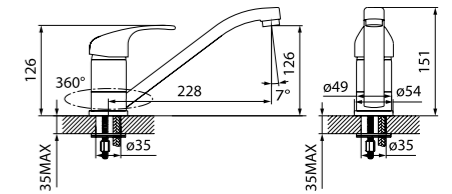

ХИТ ПРОДАЖ

- Угол поворота излива: 360°
- В комплекте: гибкая подводка, крепеж, пластиковая проставка для надежной фиксации смесителя на мойке