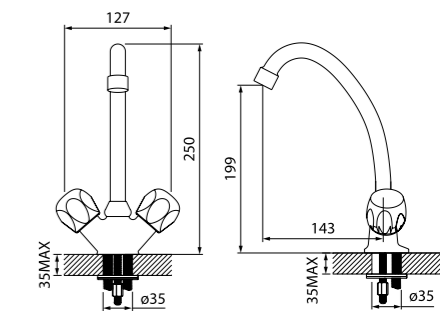

- Кран-буксы: керамические с углом поворота 180°
- Безвинтовая фиксация ручек
- Угол поворота излива: 360°
- В комплекте: гибкая подводка, крепеж, пластиковая проставка для надежной фиксации смесителя на мойке