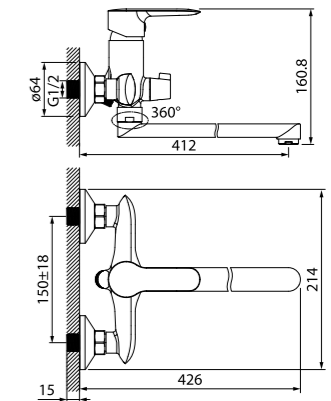

Смеситель для ванны  
с длинным изливом SENSBL2i10

- Длина излива: 350 мм
- Дивертор: керамический
- В комплекте: усиленный шланг из нержавеющей стали 1,5 м с защитой от перекручивания, настенный держатель для лейки, лейка (1 режим: Rain, диаметр 85 мм)

Смеситель для ванны  
с длинным изливом CUBSBL2i10

- Длина излива: 350 мм
- Дивертор: керамический
- В комплекте: усиленный шланг из нержавеющей стали 1,5 м с защитой от перекручивания, настенный держатель для лейки, лейка (1 режим: Rain, диаметр 85 мм)