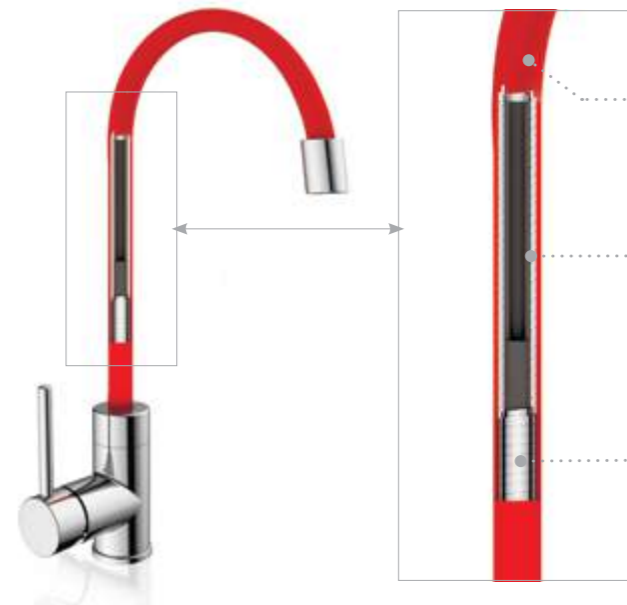

Особое преимущество:

Тройная надежность

Внешний шланг из силикона
Силикон — износостойчивый, легкий в уходе, приятный на ощупь материал. Позволяет изгибать излив смесителя в разные стороны.

Армирующая оплетка из нержавеющей стали
Особая система соединения звеньев внутреннего шланга из нержавеющей стали придает гибкость и прочность изливу. Излив будет держать свою форму, не деформируясь со временем.

Внутренний шланг из ПВХ
ПВХ — эластичный и прочный материал.