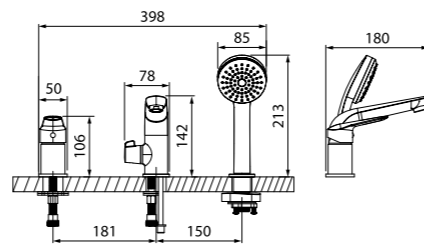

НОВИНКА

- В комплекте: усиленный шланг из нержавеющей стали 1,5 м с защитой от перекручивания, лейка (1 режим: Rain, диаметр 85 мм), настенный держатель для лейки