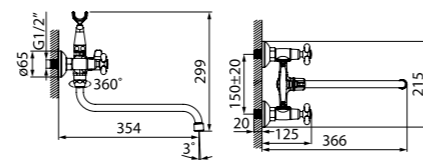

- Кран-буксы: керамические с углом поворота 180°
- Дивертор: керамический
- Длина излива: 300 мм
- В комплекте: усиленный шланг из нержавеющей стали 1,5 м с защитой от перекручивания, держатель для лейки на корпусе, лейка для душа (3 режима: Rain, Massage, Rain&Massage)
- Поворотные рога