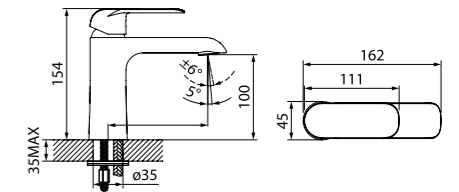

- Скрытый поворотный аэратор
- В комплекте: гибкая подводка, крепеж
- Цвет: белый/хром