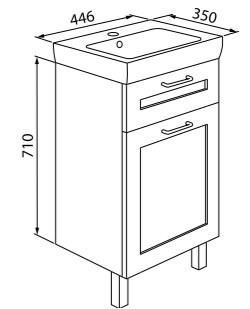

Смесители Carlow Plus  
стр. 25

Ванна Carlow  
стр. 97

Тумба с умывальником 500 мм  
SEN50W1i95 (тумба), 0035000i28 (умывальник)

Хорошая вместительность при небольших габаритах

Тумба с умывальником 600 мм  
SEN60W2i95 (тумба), 0036000i28 (умывальник)