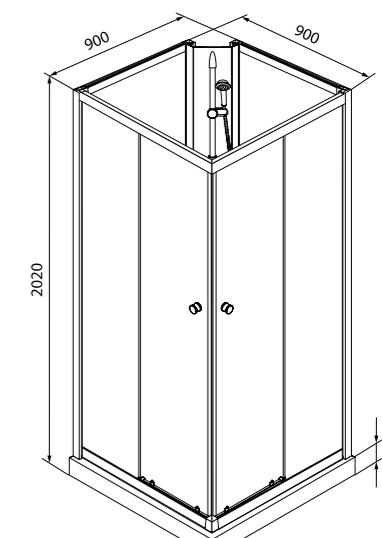

Повышенная прочность профиля и стабильность конструкции.

Плавный и тихий ход дверей в течение всего срока эксплуатации.

**СТАЛЬНЫЕ РОЛИКИ**

Душевая кабина Sicily S10S099i21

- Размер: 90x90x202 см
- Дверки двойные, раздвижные
- Алюминиевый профиль, глянцевый
- Стекло: прозрачное, 5 мм
- Ролики стальные
- Смеситель IDDIS®
- Душевая стойка
- Ручная лейка, держатель для лейки
- Шланг из нержавеющей стали 1,5 м
- Удобная вместительная полка
- Поддон со съемным экраном
- Сифон