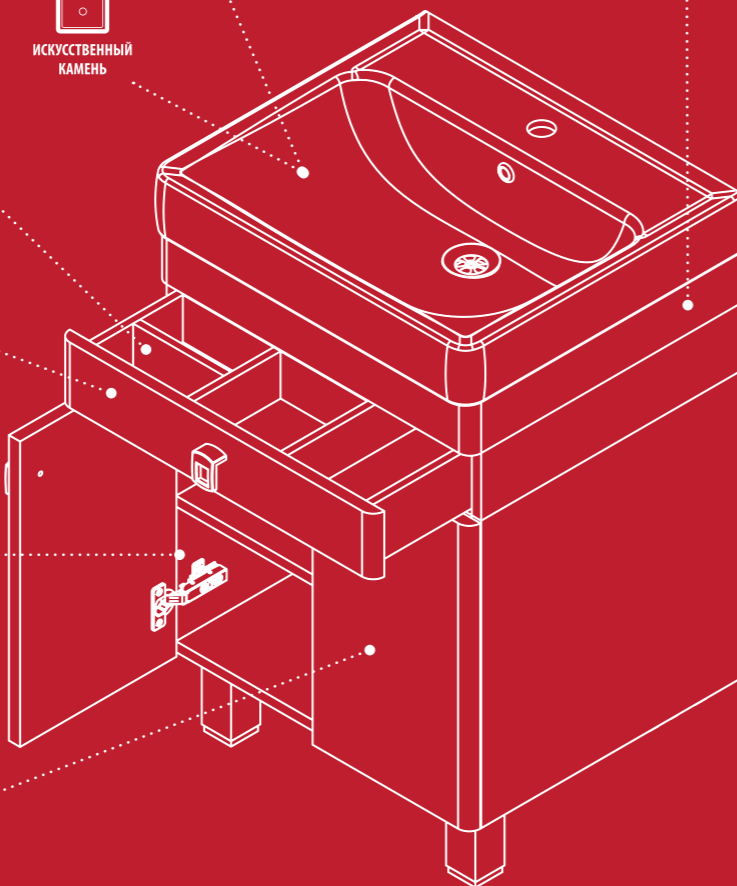

ЭКОЛОГИЧНОСТЬ

УДОБНОЕ  
ХРАНЕНИЕ

ПЛАВНОЕ ЗАКРЫТИЕ

ТИХОЕ ЗАКРЫТИЕ

НЕИЗМЕННО  
БЕЛОСНЕЖНАЯ  
ЭМАЛЬ

ВЛАГОСТОЙКИЙ  
МАТЕРИАЛ

Фасады и боковые части мебели изготовлены из МДФ-плиты повышенной плотности, благодаря чему нанесенное на нее эмалевое покрытие максимально влагостойко к агрессивной влажной среде.