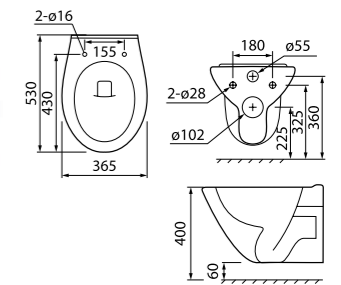

Клавиши смыва

Инсталляционные системы

1 Инсталляция рамная для подвесного унитаза Neofix NEO0000i32

2 Унитаз подвесной Neofix NEO0000i25

3 Сиденье из полипропилена NEO1PS0i31

4 Клавиша смыва Матовый белый UNI32MWi77

5 Комплект креплений

МАТЕРИАЛ
ABS
ПЛАСТИК

Упаковка: Все элементы комплекта поставляются в единой упаковке