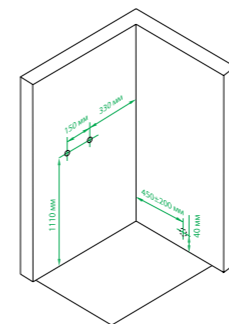

HA90WLP

Установка на левую сторону