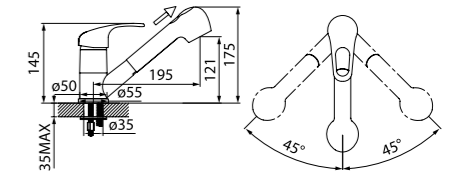

- В комплекте: выдвижная лейка, гибкая подводка, крепеж, пластиковая прокладка для надежной фиксации смесителя на мойке