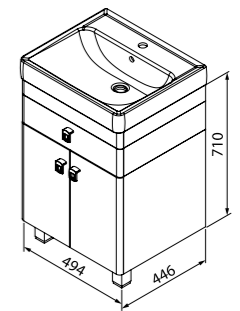

Carlow — классическая коллекция мебели, включающая в себя все необходимое для комфортного использования: удобная тумба с умывальником, зеркало с зоной хранения, компактный пенал. Изюминка серии — выдвижной ящик для хранения мелких косметических средств, декорированный массивом натурального дерева, который делает общий вид стильным и оригинальным. Функциональная тумба на ножках хорошо разместится в ванной комнате советского типа, где канализационные трубы проходят по стене. Все напольные тумбы имеют в комплекте две передние ножки и крепления к стене (навесы). Пенал и зеркало имеют стеклянные полки с надежными фиксаторами.