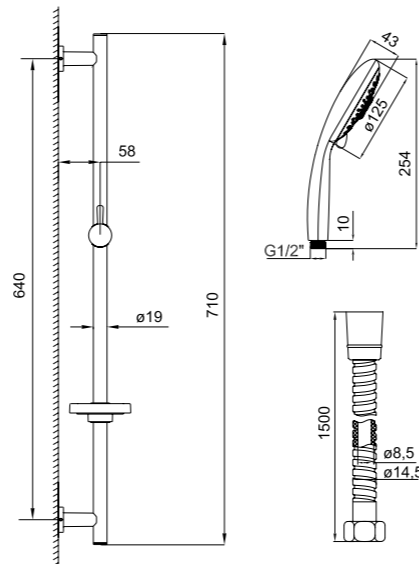

- Усиленный шланг из нержавеющей стали 1,5 м с защитой от перекручивания
- Лейка для душа: ABS-пластик, 5 режимов (Rain, Massage, Rain&Massage, Rain&Mist, Mist)
- Стойка: нержавеющая сталь, 710 мм
- Мыльница из ABS-пластика
- В комплекте: крепления

- Материал: ABS-пластик
- Диаметр лейки: 138.7 мм
- Цвет: хром/белый
- Переключение режимов осуществляется поворотом ручки
- 3 режима (Rain, Massage, Rain&Massage)

- Усиленный шланг из нержавеющей стали 1,5 м с защитой от перекручивания
- Лейка для душа: ABS-пластик, 5 режимов (Rain, Massage, Rain&Massage, Rain&Mist, Mist)
- Стойка: нержавеющая сталь, 770 мм
- Полка с держателем
- В комплекте: крепления