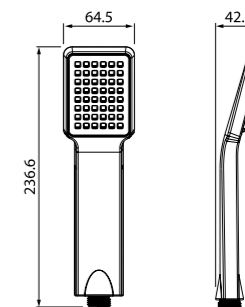

Лейка для душа  
0305F00i18

- Материал: ABS-пластик
- Диаметр лейки: 102 мм
- 5 режимов (Rain, Rain&Massage, Bubbling, Rain&Bubbling)

Лейка для душа  
A11012

- Материал: ABS-пластик
- Размер лейки: 64,5 x 237 мм
- Особая мягкость душа за счет часто расположенных форсунок
- 1 режим (Rain)