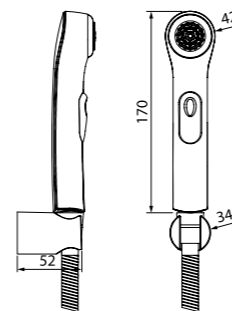

- Материал: ABS-пластик
- Диаметр: 42 мм
- В комплекте: лейка (1 режим: Rain), шланг из нержавеющей стали 1,5 м, держатель для лейки, крепление