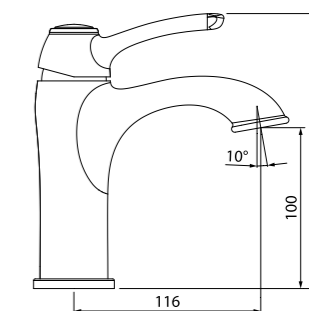

- В комплекте: гибкая подводка, крепеж