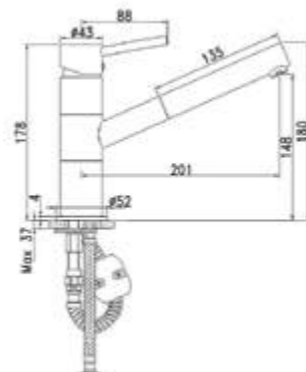

В коллекции Velikan привычный хромированный корпус дополнен цветными вставками, что вместе с эргономичной формой корпуса и удобной ручкой делает ее украшением любой кухни. Экологичное покрытие Granacrul отличается высокой стойкостью к средствам бытовой химии и в точности соответствует цветам моек IDDIS®.

- Угол поворота излива: 360°
- В комплекте: гибкая подводка, крепеж, пластиковая проставка для надежной фиксации смесителя на мойке
- Цвет: черный

- Угол поворота излива: 360°
- В комплекте: гибкая подводка, крепеж, пластиковая проставка для надежной фиксации смесителя на мойке
- Цвет: песок

- Угол поворота излива: 360°
- В комплекте: гибкая подводка, крепеж, пластиковая проставка для надежной фиксации смесителя на мойке
- Цвет: белый

- Угол поворота излива: 360°
- В комплекте: гибкая подводка, крепеж, пластиковая проставка для надежной фиксации смесителя на мойке
- Цвет: шоколад

- В комплекте: гибкая подводка, крепеж, пластиковая проставка для надежной фиксации смесителя на мойке

- В комплекте: гибкая подводка, крепеж, пластиковая проставка для надежной фиксации смесителя на мойке
- Выдвижная лейка

Особое преимущество: