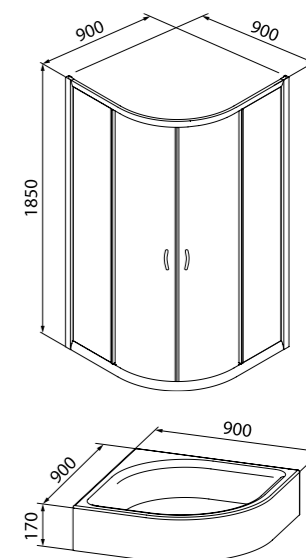

Душевое ограждение TC
TC90BL

- Размер: 90x90x185 см
- Дверки двойные, раздвижные, квадрат
- Алюминиевый профиль, глянцевый
- Стекло: прозрачное, 6 мм
- Ролики: нержавеющая сталь
- Заглушки на креплениях
- Для низкого поддона
- Плавный и бесшумный ход дверок
- К данному душевому ограждению подходит душевой поддон арт. P19W

Душевое ограждение TF
TF90MH

- Размер: 90x90x150 см
- Дверки двойные, раздвижные, полукруг
- Алюминиевый профиль, матовый
- Стекло: прозрачное, 6 мм
- Ролики: нержавеющая сталь
- Заглушки на креплениях
- Для высокого поддона
- Плавный и бесшумный ход дверок
- К данному душевому ограждению подходит душевой поддон арт. GP29W

Душевое ограждение TF
TF90ML

- Размер: 90x90x185 см
- Дверки двойные, раздвижные, полукруг
- Алюминиевый профиль, матовый
- Стекло: прозрачное, 6 мм
- Ролики: нержавеющая сталь
- Заглушки на креплениях
- Для низкого поддона
- Плавный и бесшумный ход дверок
- К данному душевому ограждению подходит душевой поддон арт. P29W

Душевое ограждение TF
TF90WL

- Размер: 90x90x185 см
- Дверки двойные, раздвижные, полукруг
- Алюминиевый профиль, белый
- Стекло: прозрачное, 6 мм
- Ролики: нержавеющая сталь
- Заглушки на креплениях
- Плавный и бесшумный ход дверок
- Для низкого поддона
- Белый цвет профиля
- К данному душевому ограждению подходит душевой поддон арт. P29W