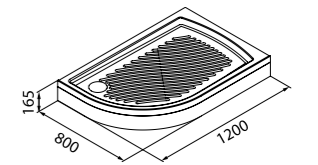

- Поддон душевой, полукруглый, акриловый, левый
- Размер: 120x80x16,5 см
- Съемный экран поддона
- Бортик, препятствующий переливу воды
- Сифон с гофрой и гидрозатвором в передней части поддона
- Диаметр крышки сифона 115 мм
- Регулируемые ножки