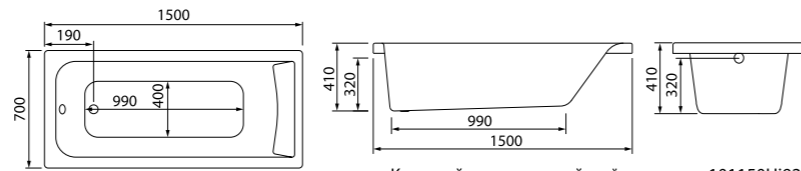

К данной модели подойдут*: каркас — 101150Ui92;
панели — 001150Ui93, 002150Ui93

Ванна акриловая 1600x700 мм
EDI1670i91