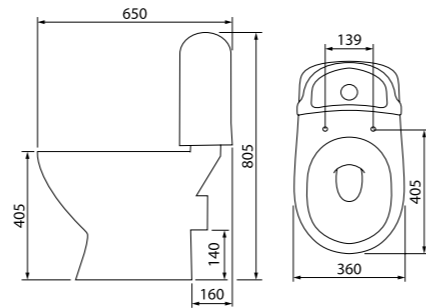

ХИТ ПРОДАЖ

- SKI2DSEi24: сиденье из дюропласта
- Арматура: с системой двойного слива
- Кнопка смыва: увеличена для более удобного нажатия
- Выпуск: горизонтальный
- Подвод воды: нижний