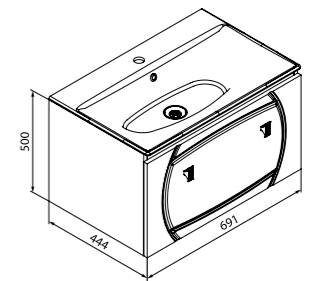

Тумба с умывальником 700 мм  
RIS70W0i95 (тумба), 0027000i28 (умывальник)

Ручка отделана стразами

Тумба с умывальником 900 мм  
RIS90W0i95 (тумба), 0029000i28 (умывальник)

Перекатной внутренний организатор