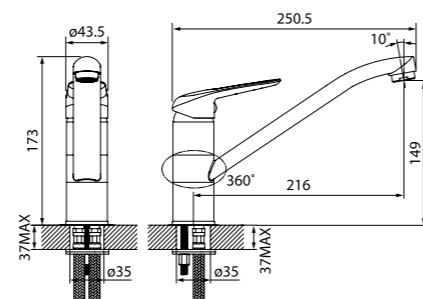

На первый взгляд простой, но весьма изящный дизайн смесителей Male со сдержанными плавными линиями сможет украсить любую ванную комнату.

Коллекцию смесителей Runo отличает современный дизайн, в котором продумана каждая деталь, — ручка смесителя оборудована отверстием, что делает ее еще более удобной для захвата.

ХИТ ПРОДАЖ

- В комплекте: гибкая подводка, крепеж

- В комплекте: гибкая подводка, крепеж

- Дивертор: вытяжной фиксируемый
- В комплекте: усиленный шланг из нержавеющей стали 1,5 м с защитой от перекручивания, настенный держатель для лейки, лейка (1 режим: Rain, диаметр 85 мм)

- Дивертор: вытяжной фиксируемый
- В комплекте: усиленный шланг из нержавеющей стали 1,5 м с защитой от перекручивания, настенный держатель для лейки, лейка (1 режим: Rain, диаметр 85 мм)

- Длина излива: 350 мм
- Дивертор: керамический
- В комплекте: усиленный шланг из нержавеющей стали 1,5 м с защитой от перекручивания, настенный держатель для лейки, лейка (1 режим: Rain, диаметр 85 мм)

- Длина излива: 350 мм
- Дивертор: керамический
- В комплекте: усиленный шланг из нержавеющей стали 1,5 м с защитой от перекручивания, настенный держатель для лейки, лейка (1 режим: Rain, диаметр 85 мм)

- Угол поворота излива: 360°
- В комплекте: гибкая подводка, крепеж, пластиковая прокладка для надежной фиксации смесителя на мойке

- Угол поворота излива: 360°
- В комплекте: гибкая подводка, крепеж, пластиковая прокладка для надежной фиксации смесителя на мойке

Создайте гармоничный интерьер ванной комнаты: