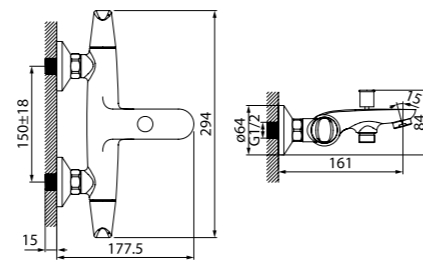

Смеситель для ванны с длинным изливом FUNSBL2i10

- Кран-буксы: керамические с углом поворота 180°
- Длина излива: 350 мм
- Дивертор: керамический
- В комплекте: гибкий усиленный шланг из нержавеющей стали 1,5 м с защитой от перекручивания, настенный держатель для лейки, лейка (1 режим: Rain, диаметр 85 мм)