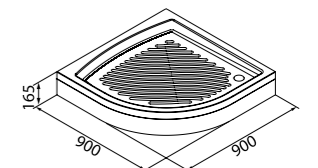

- Поддон душевой, полукруглый, акриловый
- Размер: 90x90x16,5 см
- Съемный экран поддона
- Бортик, препятствующий переливу воды
- Сифон с гофрой и гидрозатвором в передней части поддона
- Диаметр крышки сифона 115 мм
- Регулируемые ножки