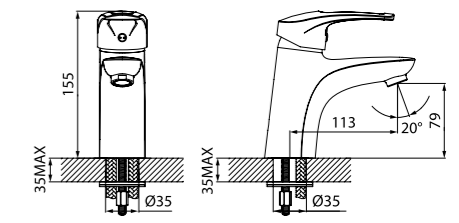

- В комплекте: гибкая подводка, крепеж