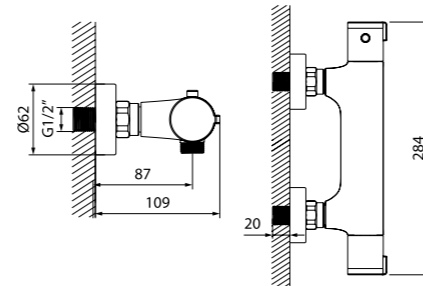

- В комплекте: лейка (1 режим: Rain, диаметр 85 мм), держатель (2 положения лейки), усиленный шланг из нержавеющей стали 1,5 м с защитой от перекручивания