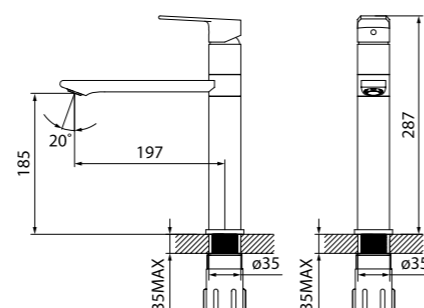

Коллекция Edifice — сочетание сияющего хрома и вставок из материала Granucryl, которые отличаются высокой стойкостью к средствам бытовой химии и в точности соответствуют цветам моек IDDIS®.

- Угол поворота излива: 360°
- В комплекте: гибкая подводка, крепеж, пластиковая проставка для надежной фиксации смесителя на мойке
- Цвет: черный

- Угол поворота излива: 360°
- В комплекте: гибкая подводка, крепеж, пластиковая проставка для надежной фиксации смесителя на мойке
- Цвет: песок

- Угол поворота излива: 360°
- В комплекте: гибкая подводка, крепеж, пластиковая проставка для надежной фиксации смесителя на мойке
- Цвет: белый

- Угол поворота излива: 360°
- В комплекте: гибкая подводка, крепеж, пластиковая проставка для надежной фиксации смесителя на мойке
- Цвет: шоколад

Смеситель IDDIS® Kitchen F представляет новый подход к созданию современной комфортной кухни, что исключает необходимость устанавливать дополнительный смеситель и сверлить отверстие в столешнице или мойке. Kitchen F имеет два независимых встроенных канала: один для обычной водопроводной воды, второй — для чистой фильтрованной. Теперь наслаждаться чистой фильтрованной водой прямо из кухонного смесителя очень просто — достаточно подключить к нему любой фильтр для воды!

- Угол поворота излива: 360°
- В комплекте: гибкая подводка, крепеж, пластиковая проставка для надежной фиксации смесителя на мойке, полный набор соединений для подключения фильтров всех производителей
- Материал: нержавеющая сталь
- **Встроенный канал для фильтрованной воды**