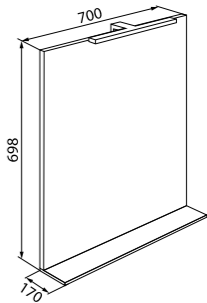

Скрытый ящик и эстетичные стеклянные полки

Зеркало 550 мм  
CUS55W0i98

Надежная открытая полка

Зеркало 700 мм  
CUS70W0i98

LED-подсветка

Простой комплект мебели Harizma в скандинавском стиле — оптимальный выбор для современной ванной: практичные белые фасады, распашные дверцы, вместительные полки. Отличительная черта коллекции — эргономичный умывальник: он смягчает общую строгость линий и благодаря мягко скругленной форме делает использование мебели комфортным. Дополняет ее большое светлое зеркало с удобной открытой полкой, которое зрительно увеличит даже небольшое помещение и принесет в него свет. Все напольные тумбы имеют в комплекте две передние ножки и крепления к стене (навесы). Пенал и зеркало имеют стеклянные полки с надежными фиксаторами.