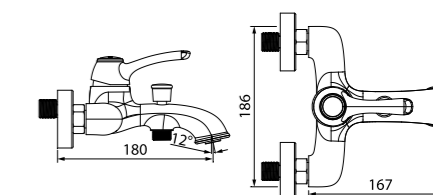

Смеситель для умывальника  
OLDSB00i01

- В комплекте: гибкая подводка, крепеж

Смеситель для ванны  
OLDSB00i02

- Вытяжной дивертор
- В комплекте: лейка (1 режим: Rain), душевой шланг 150 см, настенный держатель для лейки, эксцентрики, отражатели