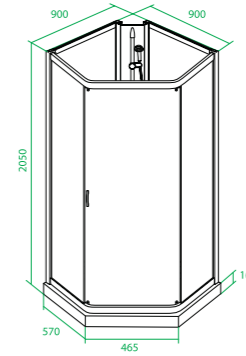

Арт.	Преимущества душевых поддонов											
	Материал: акрил, толщина 3 мм	Материал: ABS-акрил, толщина 3 мм	Наличие сифона в передней правой части поддона	Гофра 40/50 мм	Регулируемые ножки	Каркас	Антибактериальная поверхность	Устойчивость к ударам и царапинам	Усиление дна стекловолоконной и ДВП	Наличие бортика, препятствующего переливу	Съемный экран поддона	Соответствующее душевое ограждение (по артикулу)
250R101122	●		●	●	●	Стальной каркас из нержавеющей стали марки 304	●	●	●	●	●	M50R101123
27LR128122	●		●	●	●	Стальной каркас из нержавеющей стали марки 304	●	●	●	●	●	M70R128123
27RR128122	●		●	●	●	Стальной каркас из нержавеющей стали марки 304	●	●	●	●	●	M70R128123
220R099122	●		●	●	●	Стальной каркас из нержавеющей стали марки 304	●	●	●	●	●	M20R099123 V20R099123 E20R099123 R20R099123
210S099122	●		●	●	●	Стальной каркас из нержавеющей стали марки 304	●	●	●	●	●	M10S099123 V10S099123 E10S099123 R10S099123
231T099122	●		●	●	●	Стальной каркас из нержавеющей стали марки 304	●	●	●	●	●	M30T099123
GP29W	●	●	●	●	●	Оцинкованный стальной каркас	●	●	●	●	●	TF90MH
P29W	●	●	●	●	●	Оцинкованный стальной каркас	●	●	●	●	●	TF90ML TF90WL
P19W	●	●	●	●	●	Оцинкованный стальной каркас	●	●	●	●	●	TC90BL

S10S099i21

HA2R099i21

HA90WLP