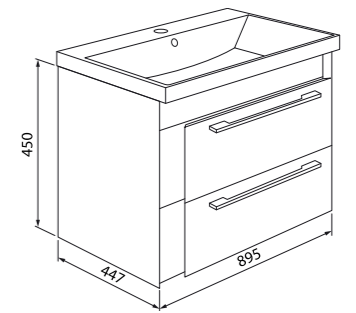

Необычная и стильная, коллекция мебели Color Plus привнесет в ванную комнату нежные краски и настроение — сдержанность белых гладких фасадов красиво дополнена ненавязчивыми цветными элементами. При этом мебель очень функциональна: удобные ящики и шкафы вместят все необходимое. В верхнем ящике — пластиковый ограничитель под сифон для эстетичного внешнего вида ящика. Пенал и зеркало имеют стеклянные полки с надежными фиксаторами.

Тумба с умывальником 900 мм
COL60W0i95, COL70W0i95, COL90W0i95 (тумбы); 0069000i28 (умывальник)

Тумба с умывальником 600 мм
COL60P0i95, COL60M0i95, COL60Y0i95 (тумба); 0066000i28 (умывальник)

Зеркало с термообогревом 600/900 мм
COL6000i98, COL9000i98

Тумба с умывальником 700 мм
COL70P0i95, COL70M0i95, COL70Y0i95 (тумба); 0067000i28 (умывальник)

Пенал
COL3600i97

Тумба с умывальником 900 мм
COL90P0i95, COL90M0i95, COL90Y0i95 (тумба); 0069000i28 (умывальник)