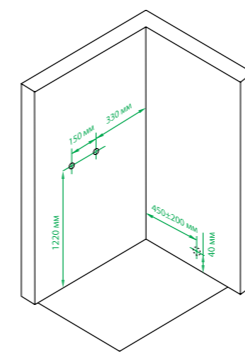

HA2R099i21

Установка на левую сторону