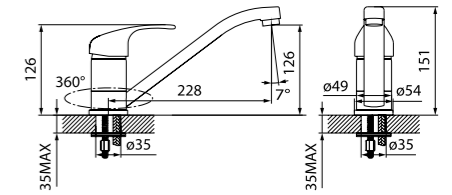

- Угол поворота излива: 360°
- В комплекте: гибкая подводка, крепеж, пластиковая проставка для надежной фиксации смесителя на мойке
- Цвет: серый