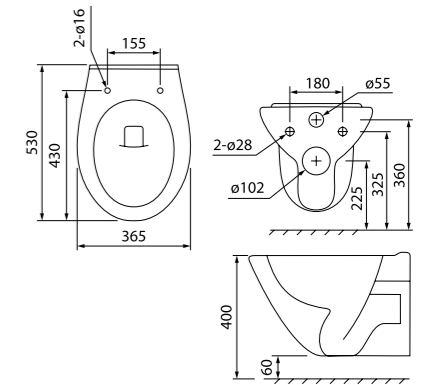

Унитаз подвесной  
NEODE00i25

- Сиденье: дюропласт
- Комплект: крепления

Умывальник с пьедесталом  
SKI6000i27 (умывальник)  
SKI6500i29 (пьедестал)

- Ширина умывальника: 595 мм
- Система защиты от перелива