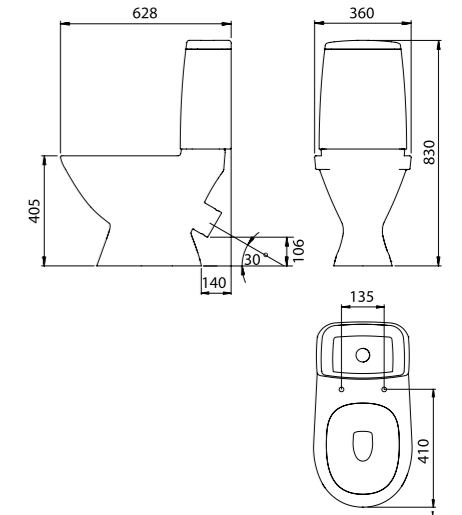

Atlant

Коллекция Atlant — классика в современной интерпретации: округлые очертания гармонично дополнены прямыми линиями, плоскими поверхностями и современными массивными формами бачка. Этот стильный сдержанный образ подойдет как к классическому, так и к современному интерьеру ванной комнаты.

- Тонкое сиденье: дюропласт
- Арматура: с системой двойного слива
- Кнопка смыва: увеличена для более удобного нажатия
- Выпуск: косой
- Подвод воды: нижний

- ICN2DP0i24: сиденье из дюропласта; ICN2DSEi24: сиденье из дюропласта; ICN2PSCi24: сиденье из полипропилена
- Арматура: с системой двойного слива
- Кнопка смыва: увеличена для более удобного нажатия
- Выпуск: косой
- Подвод воды: нижний

Odyssey Nova

Унитаз подвесной
ODNDP00i25
ODNDPSEi25

- ODNDP00i25: сиденье из дюропласта; ODNDPSEi25: сиденье из дюропласта
- Комплект: крепления

Коллекцию Mirro отличает чистый строгий облик, не утяжеленный лишними элементами: прямые линии гармонично соединены с мягко скругленными формами и гладкими плоскостями.

- Сиденье: дюропласт
- Арматура: с системой двойного слива
- Кнопка смыва: увеличена для более удобного нажатия
- Выпуск: скрытый, горизонтальный
- Крепеж: скрытый в полу
- Подвод воды: снизу

Создайте гармоничный интерьер ванной комнаты:

Смесители Mirro
стр. 41

Мебель Mirro
стр. 81

Ванна Mirro
стр. 100

Душевые гарнитуры Mirro, Mirro Plus
стр. 152, 154

Аксессуары
для ванной комнаты Mirro Plus
стр. 171