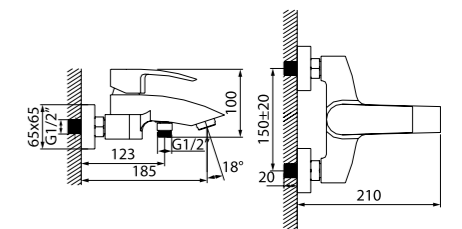

- Дивертор: под изливом, вытяжной фиксируемый
- В комплекте: усиленный шланг из нержавеющей стали 1,5 м с защитой от перекручивания, настенный держатель для лейки с креплением, лейка для душа (1 режим: Rain, диаметр 85 мм)
- Увеличенное никель-хромовое покрытие