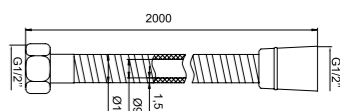

# Стойки для душа

Стойка для душа Sicily  
SIC6500i17

- Материал: нержавеющая сталь
- Высота стойки: 65,7 см
- Подходит к смесителям коллекции Sicily
- В комплекте: прозрачная мыльница из ABS-пластика, крепления