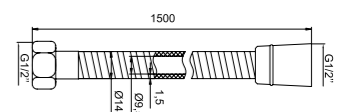

- Шланг из ПВХ, армированный алюминиевой лентой 1,5 м с защитой от перекручивания
- Цвет: черный
- В комплекте: прокладка с фильтром 300 мкм
- Уплотнительное кольцо для четкости фиксации лейки в держателе