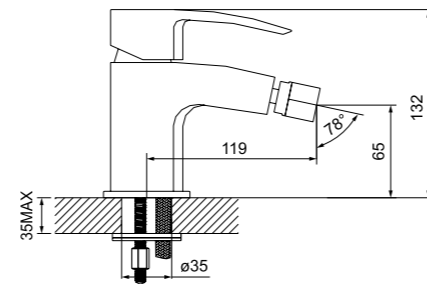

- В комплекте: гибкая подводка, крепеж