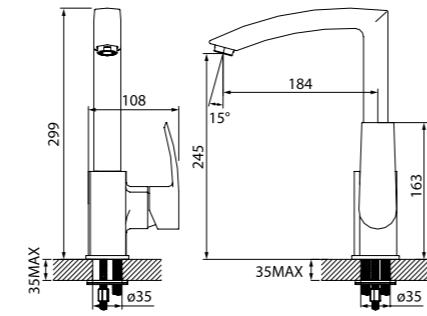

- Угол поворота излива: 360°
- В комплекте: гибкая подводка, крепеж, пластиковая прокладка для надежной фиксации смесителя на мойке

Коллекция Mirro — воплощение идеи чистого дизайна: зеркальные поверхности, сочетание прямых линий и округлых форм. Здесь все подчинено функциональности и удобству в использовании. Ярким штрихом коллекции Mirro является смеситель для ванны, в котором излив выполняет функцию дивертора.

- В комплекте: гибкая подводка, крепеж