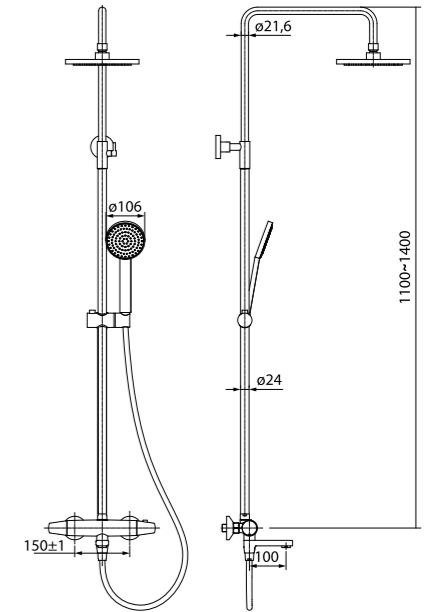

Смеситель для ванны с термостатом THESB00i74

- В комплекте: лейка (1 режим: Rain, диаметр 85 мм), диаметр 82 мм, держатель (2 положения лейки), усиленный шланг из нержавеющей стали 1,5 м с защитой от перекручивания

Смеситель для душа с термостатом THESB00i75

- В комплекте: лейка (1 режим: Rain, диаметр 85 мм), держатель (2 положения лейки), усиленный шланг из нержавеющей стали 1,5 м с защитой от перекручивания

Смеситель термостатический с верхним душем TORSBBTi06

Смеситель термостатический с верхним душем TSTSBSi06

- В комплекте: верхняя лейка с шарнирным креплением (диаметр 260 мм), ручная лейка со скрытым переключением на ручке (диаметр 110 мм, 3 режима: Rain, Massage, Rain&Massage), быстросъемная полка из акрила, стойка для душа из латуни (1529 мм), плечо из латуни (400 мм), держатель для лейки из латуни, шланг из ПВХ 1,5 м с защитой от перекручивания, комплект крепежа