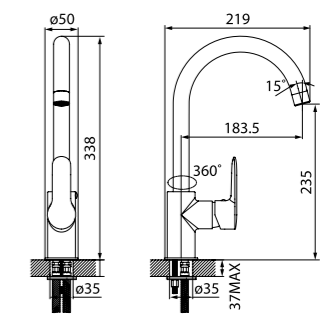

Создайте гармоничный интерьер ванной комнаты: