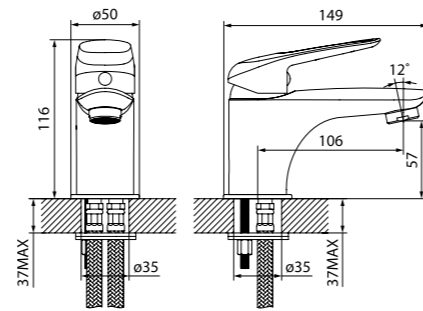

На первый взгляд простой, но весьма изящный дизайн смесителей Male со сдержанными плавными линиями сможет украсить любую ванную комнату.

Коллекцию смесителей Runo отличает современный дизайн, в котором продумана каждая деталь, — ручка смесителя оборудована отверстием, что делает ее еще более удобной для захвата.

ХИТ ПРОДАЖ

- В комплекте: гибкая подводка, крепеж

- В комплекте: гибкая подводка, крепеж

- Дивертор: вытяжной фиксируемый
- В комплекте: усиленный шланг из нержавеющей стали 1,5 м с защитой от перекручивания, настенный держатель для лейки, лейка (1 режим: Rain, диаметр 85 мм)

- Дивертор: вытяжной фиксируемый
- В комплекте: усиленный шланг из нержавеющей стали 1,5 м с защитой от перекручивания, настенный держатель для лейки, лейка (1 режим: Rain, диаметр 85 мм)

- Длина излива: 350 мм
- Дивертор: керамический
- В комплекте: усиленный шланг из нержавеющей стали 1,5 м с защитой от перекручивания, настенный держатель для лейки, лейка (1 режим: Rain, диаметр 85 мм)

- Длина излива: 350 мм
- Дивертор: керамический
- В комплекте: усиленный шланг из нержавеющей стали 1,5 м с защитой от перекручивания, настенный держатель для лейки, лейка (1 режим: Rain, диаметр 85 мм)

- Угол поворота излива: 360°
- В комплекте: гибкая подводка, крепеж, пластиковая прокладка для надежной фиксации смесителя на мойке

- Угол поворота излива: 360°
- В комплекте: гибкая подводка, крепеж, пластиковая прокладка для надежной фиксации смесителя на мойке

Создайте гармоничный интерьер ванной комнаты: