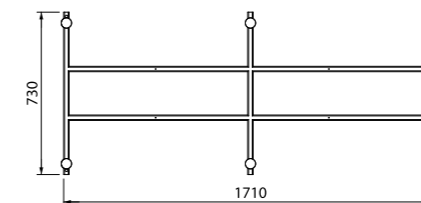

Данная модель каркаса подойдет к ванне — EDI1880i91