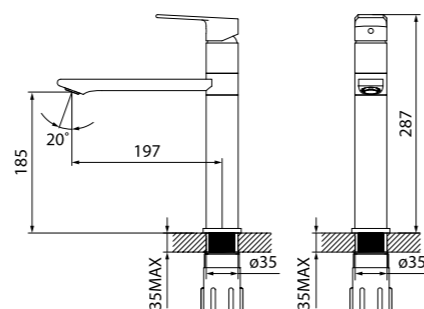

Коллекция Edifice — сочетание сияющего хрома и вставок из материала Granucryl, которые отличаются высокой стойкостью к средствам бытовой химии и в точности соответствуют цветам моек IDDIS®.

- Угол поворота излива: 360°
- В комплекте: гибкая подводка, крепеж, пластиковая проставка для надежной фиксации смесителя на мойке
- Цвет: черный

- Угол поворота излива: 360°
- В комплекте: гибкая подводка, крепеж, пластиковая проставка для надежной фиксации смесителя на мойке
- Цвет: песок

- Угол поворота излива: 360°
- В комплекте: гибкая подводка, крепеж, пластиковая проставка для надежной фиксации смесителя на мойке
- Цвет: белый

- Угол поворота излива: 360°
- В комплекте: гибкая подводка, крепеж, пластиковая проставка для надежной фиксации смесителя на мойке
- Цвет: шоколад

Смеситель IDDIS® Kitchen F представляет новый подход к созданию современной комфортной кухни, что исключает необходимость устанавливать дополнительный смеситель и сверлить отверстие в столешнице или мойке. Kitchen F имеет два независимых встроенных канала: один для обычной водопроводной воды, второй — для чистой фильтрованной. Теперь наслаждаться чистой фильтрованной водой прямо из кухонного смесителя очень просто — достаточно подключить к нему любой фильтр для воды!

- Угол поворота излива: 360°
- В комплекте: гибкая подводка, крепеж, пластиковая проставка для надежной фиксации смесителя на мойке, полный набор соединений для подключения фильтров всех производителей
- Материал: нержавеющая сталь
- **Встроенный канал для фильтрованной воды**