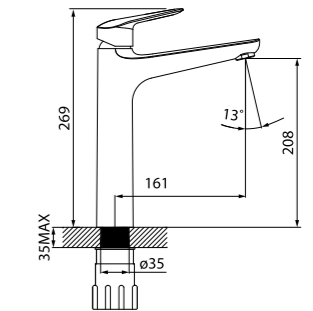

- В комплекте: гибкая подводка, крепеж