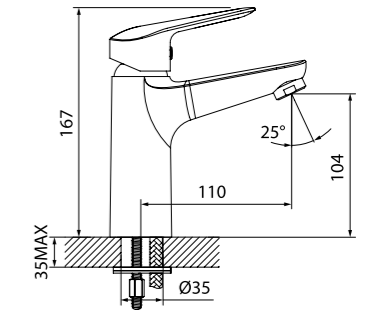

Смесители из коллекции Pond отличает стильный современный образ, в основе которого — квадратный силуэт с мягкими обтекаемыми линиями и зеркально-гладкими поверхностями.

- В комплекте: гибкая подводка, крепеж

- Дивертор: вытяжной фиксируемый
- В комплекте: усиленный шланг из нержавеющей стали 1,5 м с защитой от перекручивания, настенный держатель для лейки, лейка для душа (1 режим: Rain, диаметр 85 мм), держатель

- Длина излива: 350 мм
- Дивертор: керамический
- В комплекте: усиленный шланг из нержавеющей стали 1,5 м с защитой от перекручивания, настенный держатель для лейки, лейка для душа (1 режим: Rain, диаметр 85 мм), держатель

- Угол поворота излива: 360°
- В комплекте: гибкая подводка, крепеж, пластиковая проставка для надежной фиксации смесителя на мойке

Коллекция Torr — это классический дизайн, оптимальный для городской квартиры и загородного дома, а также традиционный комфорт в использовании, которым отличаются все смесители IDDIS®.

ХИТ ПРОДАЖ

- В комплекте: гибкая подводка, крепеж

- В комплекте: гибкая подводка, крепеж

- Дивертор: вытяжной фиксируемый
- В комплекте: усиленный шланг из нержавеющей стали 1,5 м с защитой от перекручивания, настенный держатель для лейки с креплением, лейка для душа (1 режим: Rain, диаметр 85 мм), держатель

- Дивертор: керамический
- Длина излива: 350 мм
- В комплекте: усиленный шланг из нержавеющей стали 1,5 м с защитой от перекручивания, настенный держатель для лейки с креплением, лейка для душа (1 режим: Rain, диаметр 85 мм), держатель

Создайте гармоничный интерьер ванной комнаты:

Ванна Pond
стр. 95

Душевой гарнитур Pond
стр. 154