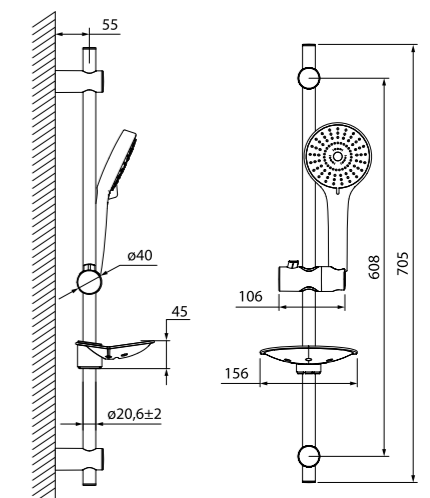

- Усиленный шланг из нержавеющей стали 1,5 м с защитой от перекручивания
- Лейка для душа: ABS-пластик, 5 режимов (Rain, Massage, Rain&Massage, HardMassage, Rain& HardMassage)
- Стойка: нержавеющая сталь, 700 мм
- Мыльница из ABS-пластика
- В комплекте: крепления
- Верхнее крепление регулируется по высоте