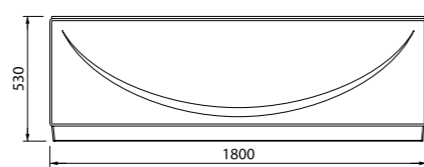

002180Ui93

К данной модели подойдет ванна:
EDI1880i91