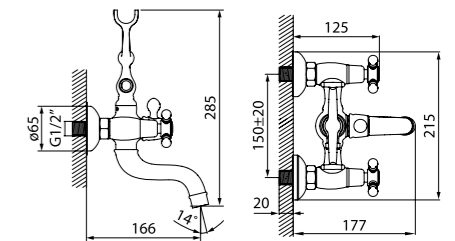

Смеситель для умывальника SAMSB00i01

- Кран-буксы: керамические с углом поворота 180°
- В комплекте: гибкая подводка, крепеж

Смеситель для ванны SAMSB02i02

- Кран-буксы: керамические с углом поворота 180°
- Дивертор: керамический
- В комплекте: усиленный шланг из нержавеющей стали 1,5 м с защитой от перекручивания, держатель для лейки на корпусе (поворотный), ретро-лейка для душа 80 мм, 3 режима (Rain, Massage, Rain&Massage)