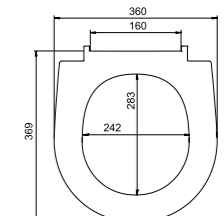

- Материал: полипропилен
- Крепления: полиамид
- Крышка плавно и тихо закрывается