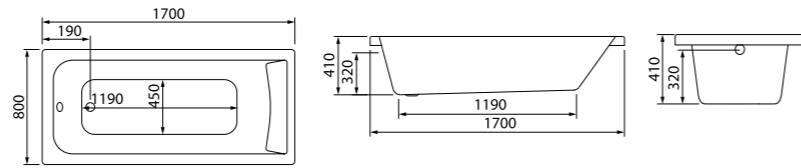

К данной модели подойдут*: каркас — 103170Ui92;
панели — 001170Ui93, 002170Ui93, 003170Ui93