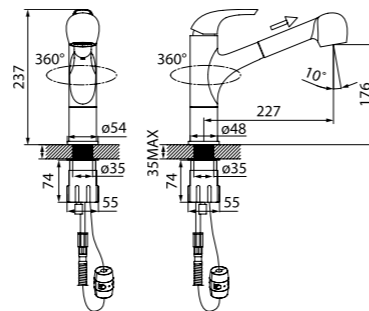

Смеситель для кухни K01SBR0i05

- В комплекте: шланг, вытяжная лейка, гибкая подводка, крепеж, пластиковая проставка для надежной фиксации смесителя на мойке

Выдвижная лейка, 2 режима рассеивания струй

Особое преимущество: