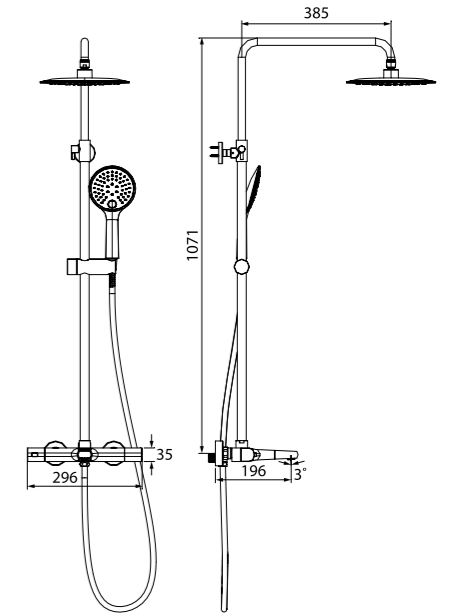

НОВИНКА

- В комплекте: душевой шланг из ПВХ в оплетке из нержавеющей стали, лейка (1 режим: Rain), эксцентрики и отражатели