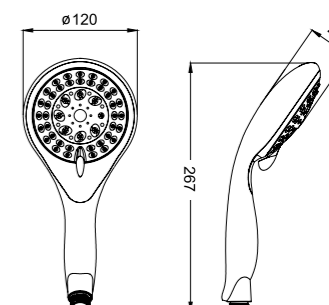

- Материал: ABS-пластик
- Диаметр лейки: 120 мм
- 5 режимов (Rain, Massage, Rain&Massage, Bubbling, Rain&Bubbling)