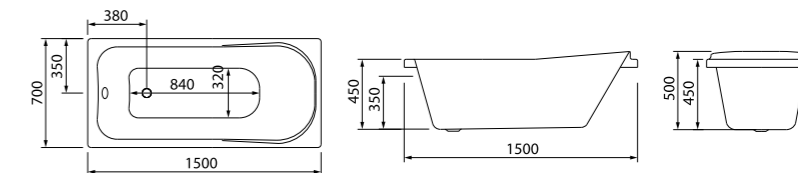

Удобный подголовник — отдых начинается уже в ванне.
Коллекцию отличает стильный современный образ, в основе которого — квадратный силуэт с мягкими обтекаемыми линиями.

Ванна акриловая 1500x700 мм
PON1570i91

К данной модели подойдут*: каркас — 101150Ui92;
панели — 001150Ui93, 002150Ui93

Ванна акриловая 1600x700 мм
PON1670i91