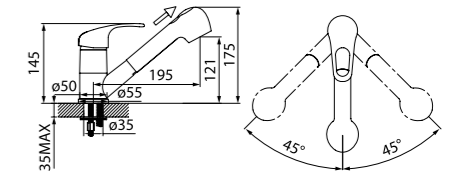

- В комплекте: выдвижная лейка, гибкая подводка, крепеж, шланг, пластиковая прокладка для надежной фиксации смесителя на мойке
- Цвет: черный