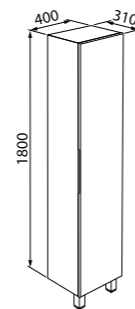

Простой комплект мебели Harizma в скандинавском стиле — оптимальный выбор для современной ванной: практичные белые фасады, распашные дверцы, вместительные полки. Отличительная черта коллекции — эргономичный умывальник: он смягчает общую строгость линий и благодаря мягко скругленной форме делает использование мебели комфортным. Дополняет ее большое светлое зеркало с удобной открытой полкой, которое зрительно увеличит даже небольшое помещение и принесет в него свет. Все напольные тумбы имеют в комплекте две передние ножки и крепления к стене (навесы). Пенал и зеркало имеют стеклянные полки с надежными фиксаторами.