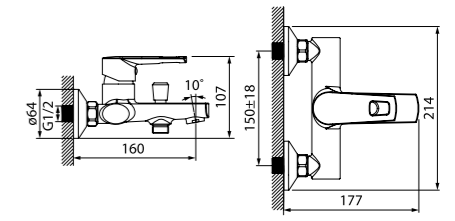

- Дивертор: вытяжной фиксируемый
- В комплекте: усиленный шланг из нержавеющей стали 1,5 м с защитой от перекручивания, настенный держатель для лейки, лейка (1 режим: Rain, диаметр 85 мм)