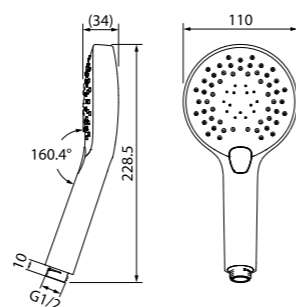

Лейки для душа

- Цвет: хром/белый
- Материал: ABS-пластик
- Диаметр лейки: 110 мм
- Переключение режимов осуществляется нажатием кнопки
- 3 режима (Rain, Massage, Rain&Massage)