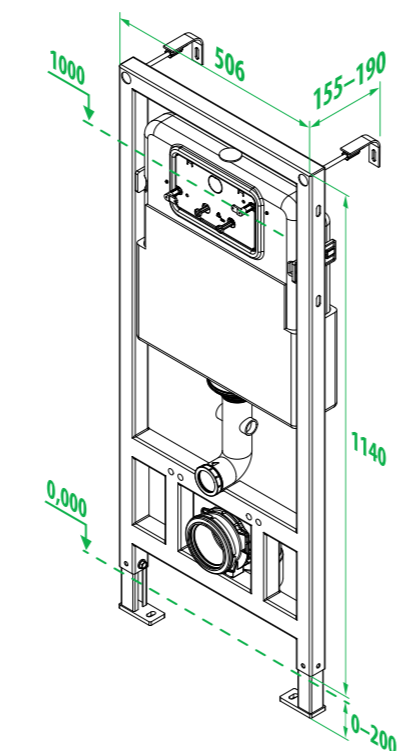

Клавиша смыва приобретается отдельно.

Unifix  
UNI0000i32

Разнообразие дизайна и цветовых решений клавиш смыва IDDIS® позволяет подобрать вариант практически к любому интерьеру.

- Клавиши смыва подходят для инсталляций Neofix и Unifix.
- Клавиши смыва имеют в комплекте крепежную рамку.
- Размер клавиши вместе с рамкой: 240x160x30 мм.