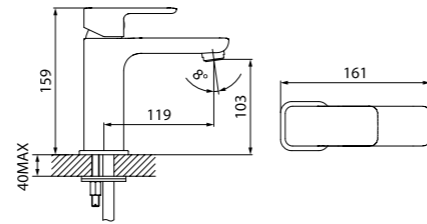

- В комплекте: гибкая подводка, крепеж