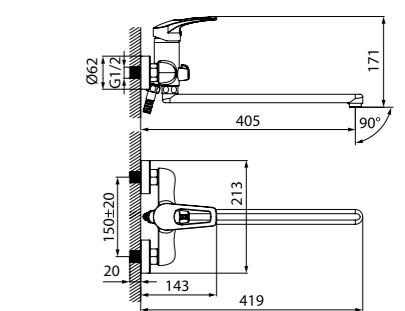

- Длина излива: 350 мм
- Дивертор: керамический
- В комплекте: усиленный шланг из нержавеющей стали 1,5 м с защитой от перекручивания, настенный держатель для лейки, лейка (1 режим: Rain, диаметр 85 мм)