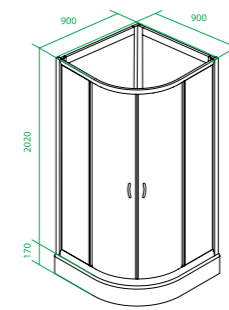

Арт.	Преимущества душевых поддонов											
	Материал: акрил, толщина 3 мм	Материал: ABS-акрил, толщина 3 мм	Наличие сифона в передней правой части поддона	Гофра 40/50 мм	Регулируемые ножки	Каркас	Антибактериальная поверхность	Устойчивость к ударам и царапинам	Усиление дна стекловолоконной и ДВП	Наличие бортика, препятствующего переливу	Съемный экран поддона	Соответствующее душевое ограждение (по артикулу)
250R101122	●		●	●	●	Стальной каркас из нержавеющей стали марки 304	●	●	●	●	●	M50R101123
27LR128122	●		●	●	●	Стальной каркас из нержавеющей стали марки 304	●	●	●	●	●	M70R128123
27RR128122	●		●	●	●	Стальной каркас из нержавеющей стали марки 304	●	●	●	●	●	M70R128123
220R099122	●		●	●	●	Стальной каркас из нержавеющей стали марки 304	●	●	●	●	●	M20R099123 V20R099123 E20R099123 R20R099123
210S099122	●		●	●	●	Стальной каркас из нержавеющей стали марки 304	●	●	●	●	●	M10S099123 V10S099123 E10S099123 R10S099123
231T099122	●		●	●	●	Стальной каркас из нержавеющей стали марки 304	●	●	●	●	●	M30T099123
GP29W	●	●	●	●	●	Оцинкованный стальной каркас	●	●	●	●	●	TF90MH
P29W	●	●	●	●	●	Оцинкованный стальной каркас	●	●	●	●	●	TF90ML TF90WL
P19W	●	●	●	●	●	Оцинкованный стальной каркас	●	●	●	●	●	TC90BL

S10S099i21

HA2R099i21

HA90WLP