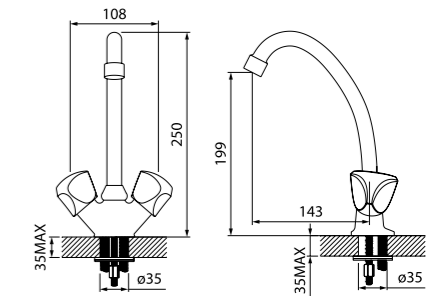

- Кран-буксы: керамические с углом поворота 180°
- Безвинтовая фиксация ручек
- Угол поворота излива: 360°
- В комплекте: гибкая подводка, крепеж, пластиковая проставка для надежной фиксации смесителя на мойке