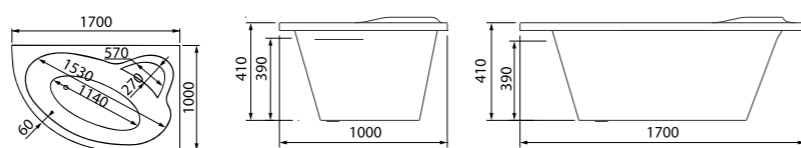

Удобная полка и эргономичный подголовник — для комфорта каждый день.
Компактная, но вместительная угловая ванна Cloud — настоящее облако удобства и комфорта в современной ванной комнате. Элегантный дизайн и округлые формы делают ее подходящей к интерьеру в любом стиле.

Ванна акриловая, правая, 1700x1000 мм
CLO171Ri91

Удобный подголовник — отдых начинается уже в ванне.
Коллекцию отличает стильный современный образ, в основе которого — квадратный силуэт с мягкими обтекаемыми линиями.

К данной модели подойдут*: каркас — 101150Ui92;
панели — 001150Ui93, 002150Ui93

Ванна акриловая 1600x700 мм
PON1670i91

К данной модели подойдут*: каркас — 102160Ui92;
панель — 002160Ui93

Ванна акриловая 1700x700 мм
PON1770i91

К данной модели подойдут*: каркас — 103170Ui92;
панели — 001170Ui93, 002170Ui93, 003170Ui93

Создайте гармоничный интерьер ванной комнаты:

Смесители Pond
стр. 36

Душевой гарнитур Pond
стр. 154

*Все части комплекта приобретаются отдельно.
Таблицу соответствия ванн/каркасов/панелей смотрите на стр. 103.