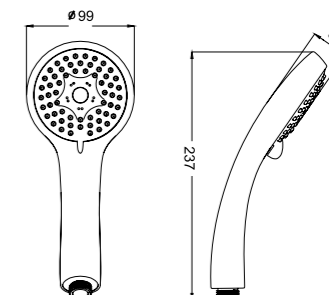

- Материал: ABS-пластик
- Диаметр лейки: 99 мм
- 3 режима (Rain, Massage, Rain&Massage)