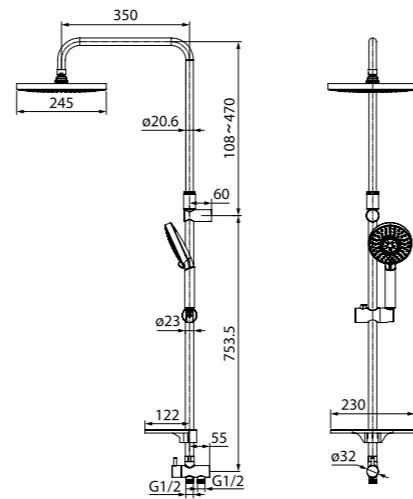

- Штанга: телескопическая, 860–1223 мм, нержавеющая сталь
- Душевая насадка: верхняя, диаметр 245 мм
- Лейка для душа: 118 мм, 5 режимов (Rain, Massage, Rain&Massage, Hard Massage, Rain&HardMassage)
- Поворотный керамический дивертор: три режима
- (верхний душ/ручная лейка/микс)
- Гибкий шланг: 1) усиленный шланг из нержавеющей стали 1,5 м с защитой от перекручивания; 2) 0,6 м для соединения со смесителем
- В комплекте: крепления к стене, держатель лейки
- Полка из ABS-пластика
- Верхнее крепление регулируется по высоте