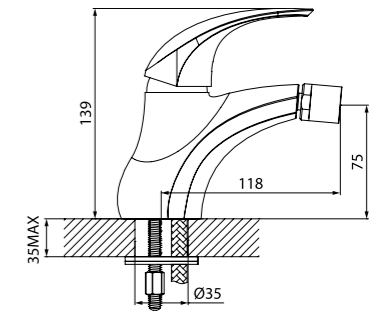

Дизайн смесителей коллекции Leaf подсказан самой природой. Обтекаемые формы напоминают листья деревьев, блеск металла — сияние весеннего солнца.

- В комплекте: гибкая подводка, крепеж

- Дивертор: вытяжной фиксируемый
- В комплекте: усиленный шланг из нержавеющей стали 1,5 м с защитой от перекручивания, настенный держатель для лейки с креплением, лейка для душа (1 режим: Rain, диаметр 85 мм)

- Дивертор: керамический
- Длина излива: 350 мм
- В комплекте: усиленный шланг из нержавеющей стали 1,5 м с защитой от перекручивания, настенный держатель для лейки с креплением, лейка для душа (1 режим: Rain, диаметр 85 мм)

- В комплекте: усиленный шланг из нержавеющей стали 1,5 м с защитой от перекручивания, настенный держатель для лейки с креплением, лейка для душа (1 режим: Rain, диаметр 85 мм)

- В комплекте: гибкая подводка, крепеж

- Телескопическая стойка
- Дивертор: керамический
- В комплекте: смеситель для душа, верхняя лейка 260x189 мм, ручная лейка (3 режима: Rain, Massage, Rain&Massage), стойка для душа, держатель для лейки, усиленный шланг из нержавеющей стали 1,5 м с защитой от перекручивания
- Цвет верхней лейки: белый

- Угол поворота излива: 360°
- В комплекте: гибкая подводка, крепеж, пластиковая проставка для надежной фиксации смесителя на мойке

Создайте гармоничный интерьер ванной комнаты:

Душевой гарнитур Leaf стр. 153