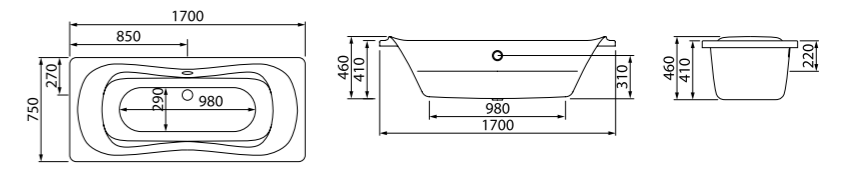

К данной модели подойдут* панели — 003170Ui93; 002170Ui93; 001170Ui93