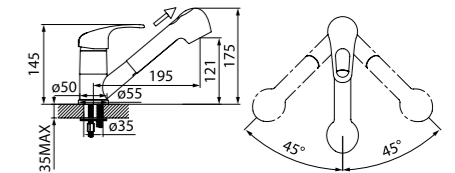

- В комплекте: выдвижная лейка, гибкая подводка, крепеж, шланг, пластиковая прокладка для надежной фиксации смесителя на мойке
- Цвет: серый