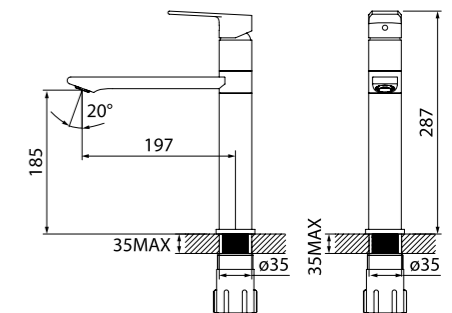

Создайте гармоничный интерьер ванной комнаты:

Ванна Edifice
стр. 96

Аксессуары для ванной комнаты Edifice
стр. 169