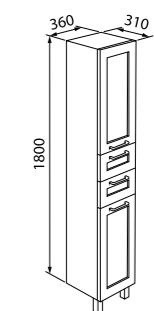

Создайте гармоничный интерьер ванной комнаты:

Смесители Carlow Plus
стр. 25

Ванна Carlow
стр. 97