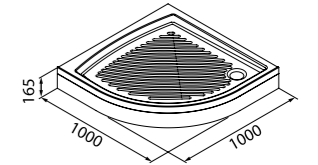

## Душевые поддоны

Душевой поддон  
250R101i22

- Поддон душевой, полукруглый, акриловый
- Размер: 100x100x16,5 см
- Съемный экран поддона
- Бортик, препятствующий переливу воды
- Сифон с гофрой и гидрозатвором в передней части поддона
- Диаметр крышки сифона 115 мм
- Регулируемые ножки