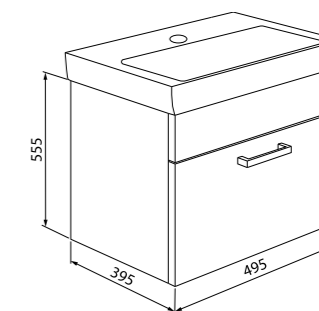

Создайте гармоничный интерьер ванной комнаты:

Смесители Sena
стр. 30

Мебель Mirro — функциональное решение для современной семьи: она вместит все необходимое, а широкая тумба с умывальником и такое же зеркало позволяют использовать ее даже вдвоем. Полезные элементы — перекастной механизм в зеркале и полки по бокам, выдвигающийся шкафчик в пенале, большой вместительный ящик в тумбе, который можно использовать и в качестве бельевой корзины, где также предусмотрен маленький выдвижной ящичек для важных мелочей. Стильный вид коллекции придает сочетание белого цвета и дерева. Пенал и зеркало имеют стеклянные полки с надежными фиксаторами.