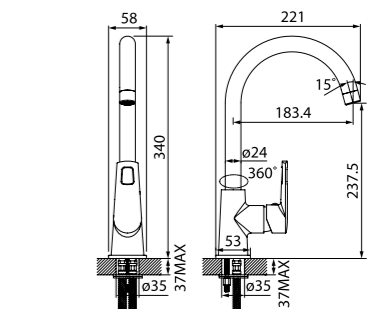

- Угол поворота излива: 360°
- В комплекте: гибкая подводка, крепеж, пластиковая прокладка для надежной фиксации смесителя на мойке