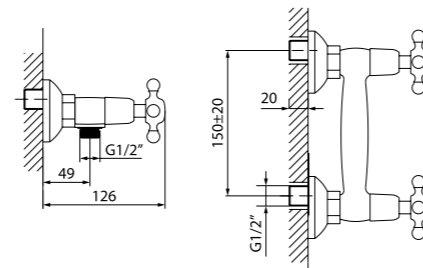

- Кран-буксы: керамические с углом поворота 180°
- В комплекте: усиленный шланг из нержавеющей стали 1,5 м с защитой от перекручивания, настенный держатель для лейки с креплением, лейка для душа (1 режим: Rain, диаметр 85 мм)