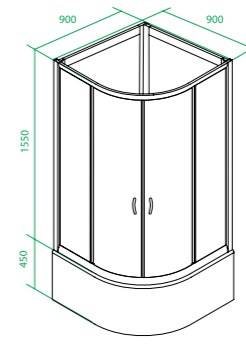

Арт.	Преимущества душевых поддонов											
	Материал: акрил, толщина 3 мм	Материал: ABS-акрил, толщина 3 мм	Наличие сифона в передней правой части поддона	Гофра 40/50 мм	Регулируемые ножки	Каркас	Антибактериальная поверхность	Устойчивость к ударам и царапинам	Усиление дна стекловолоконной и ДВП	Наличие бортика, препятствующего переливу	Съемный экран поддона	Соответствующее душевое ограждение (по артикулу)
250R101122	●		●	●	●	Стальной каркас из нержавеющей стали марки 304	●	●	●	●	●	M50R101123
27LR128122	●		●	●	●	Стальной каркас из нержавеющей стали марки 304	●	●	●	●	●	M70R128123
27RR128122	●		●	●	●	Стальной каркас из нержавеющей стали марки 304	●	●	●	●	●	M70R128123
220R099122	●		●	●	●	Стальной каркас из нержавеющей стали марки 304	●	●	●	●	●	M20R099123 V20R099123 E20R099123 R20R099123
210S099122	●		●	●	●	Стальной каркас из нержавеющей стали марки 304	●	●	●	●	●	M10S099123 V10S099123 E10S099123 R10S099123
231T099122	●		●	●	●	Стальной каркас из нержавеющей стали марки 304	●	●	●	●	●	M30T099123
GP29W	●	●	●	●	●	Оцинкованный стальной каркас	●	●	●	●	●	TF90MH
P29W	●	●	●	●	●	Оцинкованный стальной каркас	●	●	●	●	●	TF90ML TF90WL
P19W	●	●	●	●	●	Оцинкованный стальной каркас	●	●	●	●	●	TC90BL

S10S099i21

HA2R099i21

HA90WLP