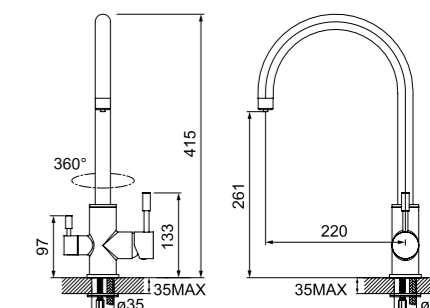

- Угол поворота излива: 360°
- В комплекте: гибкая подводка, крепеж, пластиковая проставка для надежной фиксации смесителя на мойке, полный набор соединений для подключения фильтров всех производителей
- Материал: латунь Lead Free
- **Встроенный канал для фильтрованной воды**