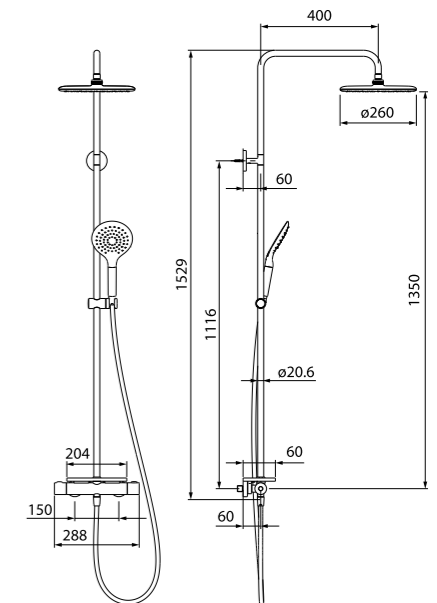

**НОВИНКА**

- В комплекте: душевая стойка с регулировкой по высоте, верхняя лейка 200 мм, лейка (1 режим: Rain, диаметр 85 мм), душевой шланг из ПВХ в оплетке из нержавеющей стали, эксцентрики, отражатели, комплект крепежа

Смеситель термостатический с верхним душем TSTSBSi06

- В комплекте: верхняя лейка с шарнирным креплением (диаметр 260 мм), ручная лейка со скрытым переключением на ручке (диаметр 110 мм, 3 режима: Rain, Massage, Rain&Massage), быстросъемная полка из акрила, стойка для душа из латуни (1529 мм), плечо из латуни (400 мм), держатель для лейки из латуни, шланг из ПВХ 1,5 м с защитой от перекручивания, комплект крепежа