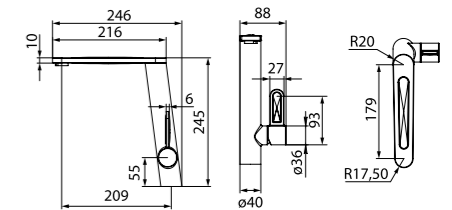

- Угол поворота излива: 360°
- В комплекте: гибкая подводка, крепеж, пластиковая проставка, сменные цветные силиконовые вставки (3 комплекта — черный, зеленый, красный)