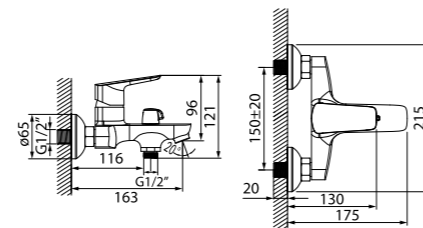

Смеситель для умывальника  
CRPSB00i01

- В комплекте: гибкая подводка, крепеж

Смеситель для ванны  
с керамическим дивертором  
VIBSB02i02

- В комплекте: усиленный шланг из нержавеющей стали 1,5 м с защитой от перекручивания, лейка (1 режим: Rain, диаметр 85 мм), настенный держатель для лейки, эксцентрики