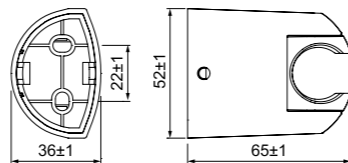

- Материал: ABS-пластик
- Функция: регулировка наклона
- В комплекте: крепления