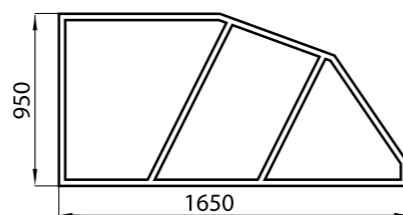

Удобная полка и эргономичный подголовник — для комфорта каждый день.
Компактная, но вместительная угловая ванна Cloud — настоящее облако удобства и комфорта в современной ванной комнате. Элегантный дизайн и округлые формы делают ее подходящей к интерьеру в любом стиле.

Каркас для ванны, разборный, 1700x1000 мм
CLO1710i92

Удобный подголовник — отдых начинается уже в ванне.
Коллекцию отличает стильный современный образ, в основе которого — квадратный силуэт с мягкими обтекаемыми линиями.

К данной модели подойдут*: каркас — 101150Ui92;
панели — 001150Ui93, 002150Ui93

Ванна акриловая 1600x700 мм
PON1670i91

К данной модели подойдут*: каркас — 102160Ui92;
панель — 002160Ui93

Ванна акриловая 1700x700 мм
PON1770i91

К данной модели подойдут*: каркас — 103170Ui92;
панели — 001170Ui93, 002170Ui93, 003170Ui93

Создайте гармоничный интерьер ванной комнаты:

Смесители Pond
стр. 36

Душевой гарнитур Pond
стр. 154

*Все части комплекта приобретаются отдельно.
Таблицу соответствия ванн/каркасов/панелей смотрите на стр. 103.