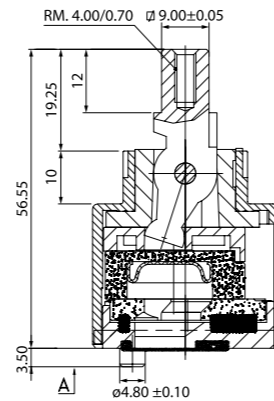

Комплектующие для смесителей

- Максимальный угол открытия: 25 градусов
- Максимальный угол поворота: 90 градусов
- Максимальное давление: 12 бар
- Максимальная температура: 75 °C
- Пропускная способность воды: 22 л/мин (при рабочем давлении в 3 бар)

Картридж D 35 BL SD (#1)

- Диаметр картриджа: 35 мм