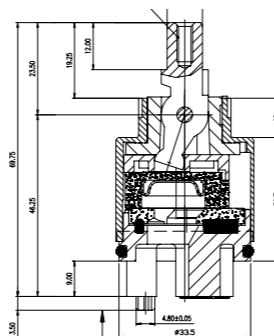

Картридж D 35 BL CD (#2)

- Диаметр картриджа: 35 мм