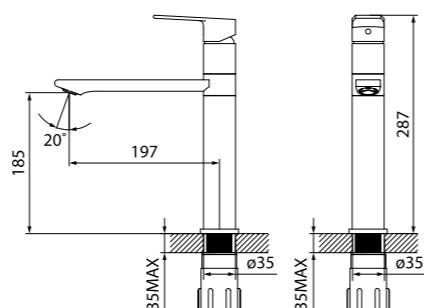

Смеситель IDDIS® Kitchen F представляет новый подход к созданию современной комфортной кухни, что исключает необходимость устанавливать дополнительный смеситель и сверлить отверстие в столешнице или мойке. Kitchen F имеет два независимых встроенных канала: один для обычной водопроводной воды, второй — для чистой фильтрованной. Теперь наслаждаться чистой фильтрованной водой прямо из кухонного смесителя очень просто — достаточно подключить к нему любой фильтр для воды!

- Угол поворота излива: 360°
- В комплекте: гибкая подводка, крепеж, пластиковая проставка для надежной фиксации смесителя на мойке, полный набор соединений для подключения фильтров всех производителей
- Материал: нержавеющая сталь
- **Встроенный канал для фильтрованной воды**