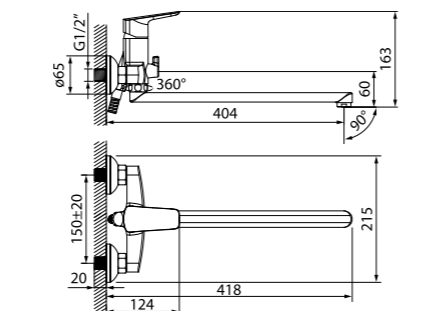

- В комплекте: усиленный шланг из нержавеющей стали 1,5 м с защитой от перекручивания, лейка (1 режим: Rain, диаметр 85 мм), настенный держатель для лейки, эксцентрики