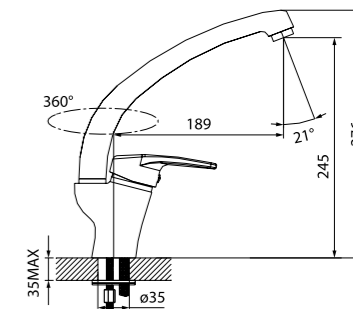

- Угол поворота излива: 360°
- В комплекте: гибкая подводка, крепеж, шланг, пластиковая проставка для надежной фиксации смесителя на мойке
- Цвет: черный