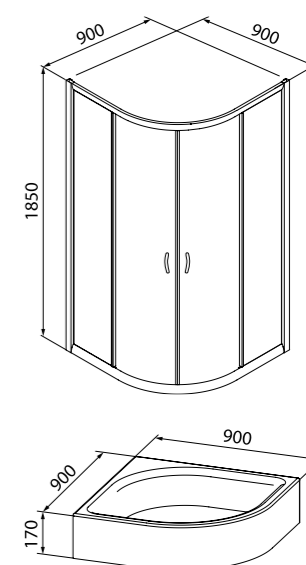

Душевое ограждение TC
TC90BL

- Размер: 90x90x185 см
- Дверки двойные, раздвижные, квадрат
- Алюминиевый профиль, глянцевый
- Стекло: прозрачное, 6 мм
- Ролики: нержавеющая сталь
- Заглушки на креплениях
- Для низкого поддона
- Плавный и бесшумный ход дверок
- К данному душевому ограждению подходит душевой поддон арт. P19W

Душевое ограждение TF
TF90MH

- Размер: 90x90x150 см
- Дверки двойные, раздвижные, полукруг
- Алюминиевый профиль, матовый
- Стекло: прозрачное, 6 мм
- Ролики: нержавеющая сталь
- Заглушки на креплениях
- Для высокого поддона
- Плавный и бесшумный ход дверок
- К данному душевому ограждению подходит душевой поддон арт. GP29W

Душевое ограждение TF
TF90ML

- Размер: 90x90x185 см
- Дверки двойные, раздвижные, полукруг
- Алюминиевый профиль, матовый
- Стекло: прозрачное, 6 мм
- Ролики: нержавеющая сталь
- Заглушки на креплениях
- Для низкого поддона
- Плавный и бесшумный ход дверок
- К данному душевому ограждению подходит душевой поддон арт. P29W

Душевое ограждение TF
TF90WL

- Размер: 90x90x185 см
- Дверки двойные, раздвижные, полукруг
- Алюминиевый профиль, белый
- Стекло: прозрачное, 6 мм
- Ролики: нержавеющая сталь
- Заглушки на креплениях
- Плавный и бесшумный ход дверок
- Для низкого поддона
- Белый цвет профиля
- К данному душевому ограждению подходит душевой поддон арт. P29W