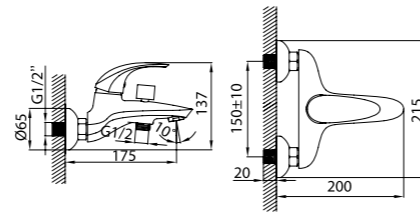

Смеситель для ванны с длинным изливом LEASBL0i10

- Дивертор: керамический
- Длина излива: 350 мм
- В комплекте: усиленный шланг из нержавеющей стали 1,5 м с защитой от перекручивания, настенный держатель для лейки с креплением, лейка для душа (1 режим: Rain, диаметр 85 мм)