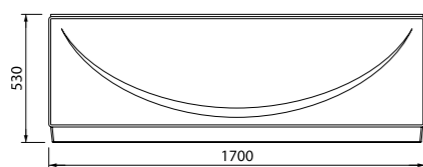

002170Ui93

К данной модели подойдут ванны:
CAR1770i91, NPON177i91, EDI1780i91, CAL1775i91