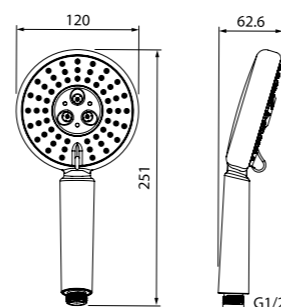

- Материал: ABS-пластик
- Диаметр лейки: 120 мм
- 3 режима (Rain, AirSpin, Rain&AirSpin)