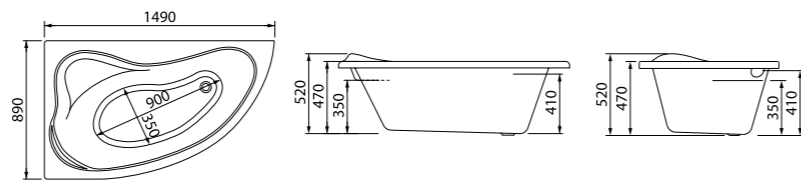

Функциональная полка — найдется место для всего. Сдержанные плавные линии коллекции Male создают, на первый взгляд, простой, но изящный дизайн, который украсит любую ванную комнату.

Ванна акриловая левая 1500x900 мм
MAL159Li91

крепление на саморезы

Создайте гармоничный интерьер ванной комнаты:

Смесители Male
стр. 28

Правая

Левая

Таблицу соответствия ванн/каркасов/панелей смотрите на стр. 103.

Абсолютная симметрия — удобно лежать и справа, и слева. Утонченная и стильная ванна Calipso станет настоящим украшением интерьера.

К данной модели подойдут* панели — 003170Ui93; 002170Ui93; 001170Ui93

Создайте гармоничный интерьер ванной комнаты:

Смесители Calipso
стр. 33

Мебель Calipso
стр. 74

Унитаз-компакт Calipso
стр. 107

Душевой гарнитур Calipso
стр. 153

Аксессуары для ванной комнаты Calipso
стр. 168

*Все части комплекта приобретаются отдельно. Таблицу соответствия ванн/каркасов/панелей смотрите на стр. 103.