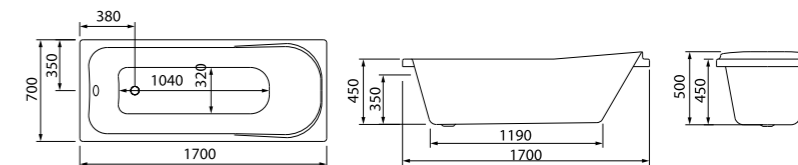

К данной модели подойдут*: каркас — 103170Ui92;
панели — 001170Ui93, 002170Ui93, 003170Ui93

Создайте гармоничный интерьер ванной комнаты:

Смесители Pond
стр. 36

Душевой гарнитур Pond
стр. 154

*Все части комплекта приобретаются отдельно.
Таблицу соответствия ванн/каркасов/панелей смотрите на стр. 103.