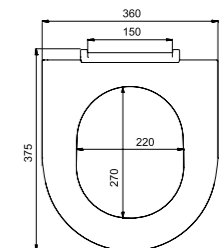

Сиденья из дюропласта

Характеристики сидений

Артикул	Материал	Материал креплений	Плавно и тихо закрывается	Легко снять	Ширина, мм	Длина, мм
003DPSEi31	дюропласт	нержавеющая сталь	+	+	354	408
001DPSEi31	дюропласт	нержавеющая сталь	+	+	356	420
ID136DpSc	дюропласт	нержавеющая сталь	+	+	361	430
ID126DpSc	дюропласт	нержавеющая сталь	+	+	351	406
ID126Dp	дюропласт	нержавеющая сталь	-	-	351	406
ID139Dp	дюропласт	нержавеющая сталь	-	-	360	429

НОВИНКА

- Материал: дюропласт
- Крепления: нержавеющая сталь
- Крышка плавно и тихо закрывается
- Легко снимается и устанавливается

- Материал: дюропласт
- Крепления: нержавеющая сталь
- Крышка плавно и тихо закрывается
- Легко снимается и устанавливается
- Универсальное сиденье. За счет своей геометрии и регулируемого крепежа подходит для большинства моделей унитазов России и стран СНГ.

- Материал: дюропласт
- Крепления: нержавеющая сталь
- Крышка плавно и тихо закрывается
- Легко снимается и устанавливается

- Материал: дюропласт
- Крепления: нержавеющая сталь
- Крышка плавно и тихо закрывается
- Легко снимается и устанавливается

- Материал: дюропласт
- Крепления: нержавеющая сталь

- Материал: дюропласт
- Крепления: нержавеющая сталь

Сиденья из полипропилена

Характеристики сидений

Артикул	Материал	Материал креплений	Плавно и тихо закрывается	Легко снять	Ширина, мм	Длина, мм
142PPS0i31	полипропилен	полиамид	+	-	360	369-406
ID01046.1	полипропилен	полиамид	-	-	350	407-447
ID01107.1	полипропилен	полиамид	-	-	362	375-395
ID01138.1	полипропилен	полиамид	-	-	360	375-428
ID01061.1	полипропилен	полиамид	-	-	360	410-450

- Материал: полипропилен
- Крепления: полиамид
- Крышка плавно и тихо закрывается

- Материал: полипропилен
- Крепления: полиамид

- Материал: полипропилен
- Крепления: полиамид