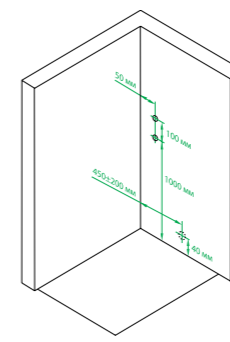

Установка на правую сторону