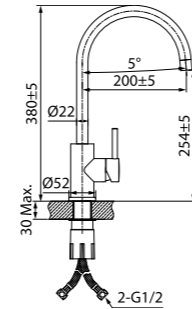

- Угол поворота излива: 360°
- В комплекте: гибкая подводка, крепеж, пластиковая проставка для надежной фиксации смесителя на мойке
- Материал: нержавеющая сталь

Смеситель для кухни K05STJ0i05

- Угол поворота излива: 360°
- В комплекте: гибкая подводка, крепеж, пластиковая проставка для надежной фиксации смесителя на мойке
- Материал: нержавеющая сталь