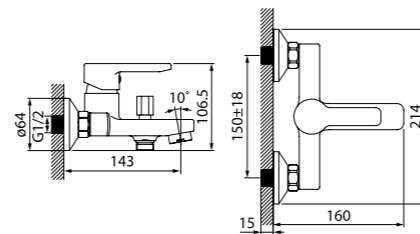

Правильные геометрические формы смесителей коллекции Sena подчеркивают прямые линии, связанные между собой плавными закругленными переходами. Дизайн смесителей добавит благородной строгости интерьеру ванной комнаты.

Округлые формы смесителей коллекции Cuba, дизайн которых воплощает легкость и простоту, прекрасно впишутся в интерьер ванной комнаты.

- В комплекте: гибкая подводка, крепеж

- В комплекте: гибкая подводка, крепеж

- Дивертор: вытяжной фиксируемый
- В комплекте: усиленный шланг из нержавеющей стали 1,5 м с защитой от перекручивания, настенный держатель для лейки, лейка (1 режим: Rain, диаметр 85 мм)

- Дивертор: вытяжной фиксируемый
- В комплекте: усиленный шланг из нержавеющей стали 1,5 м с защитой от перекручивания, настенный держатель для лейки, лейка (1 режим: Rain, диаметр 85 мм)

- Длина излива: 350 мм
- Дивертор: керамический
- В комплекте: усиленный шланг из нержавеющей стали 1,5 м с защитой от перекручивания, настенный держатель для лейки, лейка (1 режим: Rain, диаметр 85 мм)

- Длина излива: 350 мм
- Дивертор: керамический
- В комплекте: усиленный шланг из нержавеющей стали 1,5 м с защитой от перекручивания, настенный держатель для лейки, лейка (1 режим: Rain, диаметр 85 мм)

- Угол поворота излива: 360°
- В комплекте: гибкая подводка, крепеж, пластиковая проставка для надежной фиксации смесителя на мойке

- Угол поворота излива: 360°
- В комплекте: гибкая подводка, крепеж, пластиковая проставка для надёжной фиксации смесителя на мойке

Создайте гармоничный интерьер ванной комнаты: