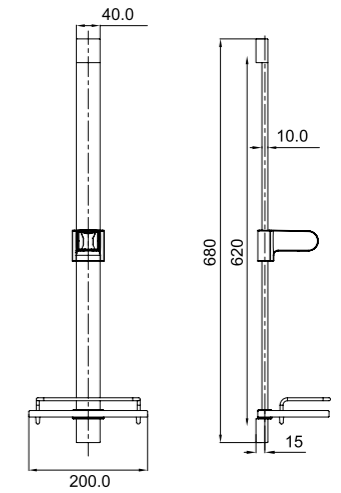

- Материал: нержавеющая сталь
- Высота стойки: 68 см
- В комплекте: полка из ABS-пластика, держатель лейки, крепления