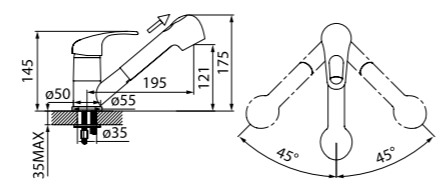

- В комплекте: выдвижная лейка, гибкая подводка, крепеж, шланг, пластиковая проставка для надежной фиксации смесителя на мойке
- Цвет: белый