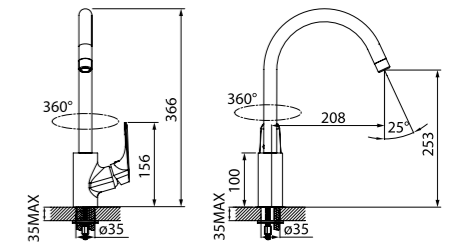

Смеситель для умывальника  
VINSB00i01

- В комплекте: гибкая подводка, крепеж

Смеситель для ванны  
VINSB00i02

- Дивертор: вытяжной фиксируемый
- В комплекте: усиленный шланг из нержавеющей стали 1,5 м с защитой от перекручивания, настенный держатель для лейки с креплением, лейка для душа (1 режим: Rain, диаметр 85 мм), держатель (2 положения лейки)