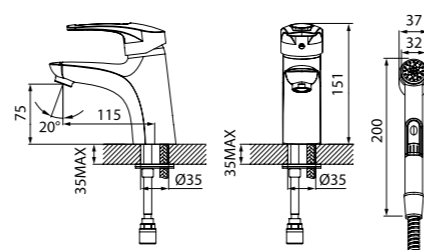

- В комплекте: гибкая подводка, крепеж, гигиеническая лейка, держатель лейки с креплением, усиленный шланг из нержавеющей стали 1,5 м с защитой от перекручивания