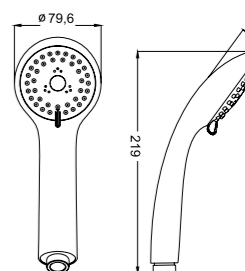

Лейка для душа  
A11011

- Материал: ABS-пластик
- Диаметр лейки: 79,6 мм
- Система легкой очистки
- 1 режим (Rain)

Лейка для душа  
A11031

- Материал: ABS-пластик
- Диаметр лейки: 79,6 мм
- 3 режима (Rain, Massage, Rain&Massage)