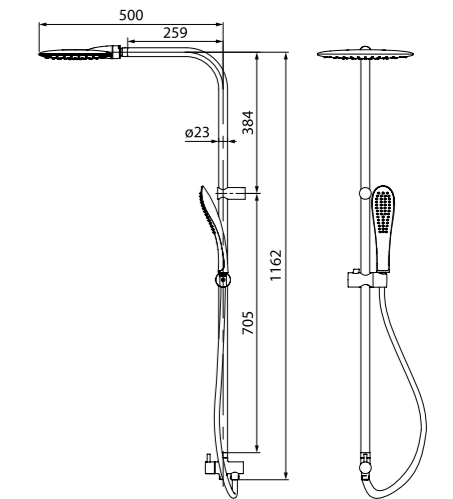

- Штанга: нержавеющая сталь
- Душевая насадка: верхняя, 260x189 мм
- Лейка для душа: ABS-пластик, 126x52 мм, 1 режим
- В комплекте: крепления к стене, держатель лейки
- Гибкий шланг: 1) усиленный шланг из нержавеющей стали 1,5 м с защитой от перекручивания; 2) 0,6 м для соединения со смесителем
- Поворотный керамический дивертор: три режима (верхний душ/ручная лейка/микс)
- Цвет верхней и ручной лейки: белый/хром