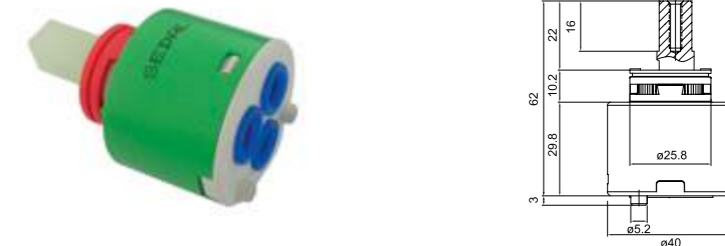

Картридж 03ESC40i82

- Диаметр картриджа: 40 мм