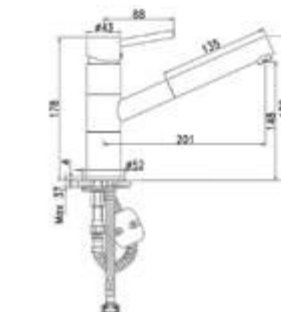

Особое преимущество: