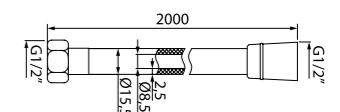

- Усиленный шланг из ПВХ 2 м с защитой от перекручивания
- В комплекте: прокладка с фильтром 300 мкм
- Уплотнительное кольцо для четкости фиксации лейки в держателе