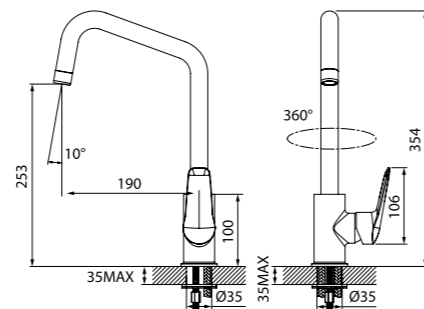

Смеситель для умывальника  
с гигиенической лейкой TORSB00i08

**НОВИНКА**

- В комплекте: гибкая подводка, крепеж, гигиеническая лейка, держатель лейки с креплением, усиленный шланг из нержавеющей стали 1,5 м с защитой от перекручивания