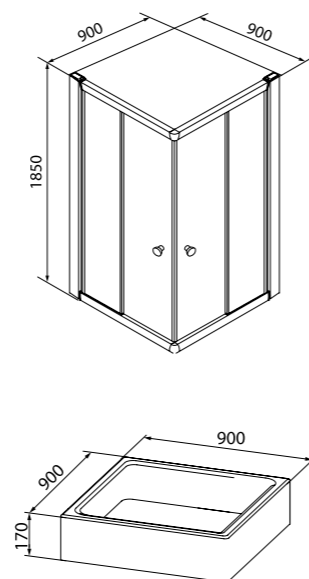

Душевое ограждение TC
TC90BL

- Размер: 90x90x185 см
- Дверки двойные, раздвижные, квадрат
- Алюминиевый профиль, глянцевый
- Стекло: прозрачное, 6 мм
- Ролики: нержавеющая сталь
- Заглушки на креплениях
- Для низкого поддона
- Плавный и бесшумный ход дверок
- К данному душевому ограждению подходит душевой поддон арт. P19W

Душевое ограждение TF
TF90MH

- Размер: 90x90x150 см
- Дверки двойные, раздвижные, полукруг
- Алюминиевый профиль, матовый
- Стекло: прозрачное, 6 мм
- Ролики: нержавеющая сталь
- Заглушки на креплениях
- Для высокого поддона
- Плавный и бесшумный ход дверок
- К данному душевому ограждению подходит душевой поддон арт. GP29W

Душевое ограждение TF
TF90ML

- Размер: 90x90x185 см
- Дверки двойные, раздвижные, полукруг
- Алюминиевый профиль, матовый
- Стекло: прозрачное, 6 мм
- Ролики: нержавеющая сталь
- Заглушки на креплениях
- Для низкого поддона
- Плавный и бесшумный ход дверок
- К данному душевому ограждению подходит душевой поддон арт. P29W

Душевое ограждение TF
TF90WL

- Размер: 90x90x185 см
- Дверки двойные, раздвижные, полукруг
- Алюминиевый профиль, белый
- Стекло: прозрачное, 6 мм
- Ролики: нержавеющая сталь
- Заглушки на креплениях
- Плавный и бесшумный ход дверок
- Для низкого поддона
- Белый цвет профиля
- К данному душевому ограждению подходит душевой поддон арт. P29W