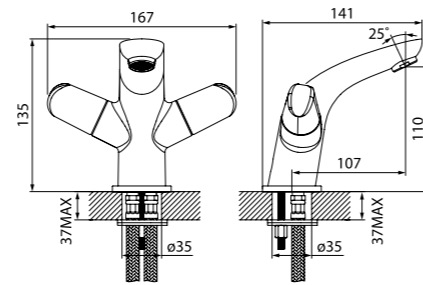

Каждый смеситель из коллекции Funk — это настоящая жемчужина: плавные линии и обтекаемые формы смесителей напоминают яркие и необычные очертания морских раковин и кораллов, становясь гармоничным дополнением ванной комнаты.

- Кран-буксы: керамические с углом поворота 180°
- В комплекте: гибкая подводка, крепеж