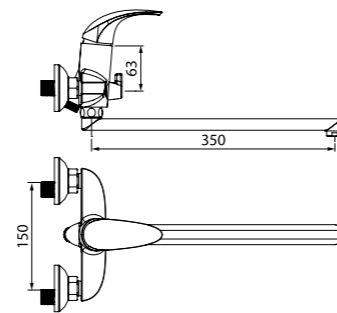

Смеситель для ванны с длинным изливом LEASBL0i10

- Дивертор: керамический
- Длина излива: 350 мм
- В комплекте: усиленный шланг из нержавеющей стали 1,5 м с защитой от перекручивания, настенный держатель для лейки с креплением, лейка для душа (1 режим: Rain, диаметр 85 мм)