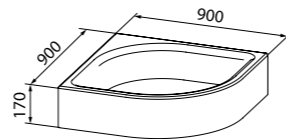

Душевые поддоны

Преимущества ограждений и кабин

- Поддон душевой, трапециевидный, акриловый
- Размер: 90x90x16,5 см
- Съёмный экран поддона
- Бортик, препятствующий переливу воды
- Сифон с гофрой и гидрозатвором в передней части поддона
- Диаметр крышки сифона 115 мм
- Регулируемые ножки

- Поддон душевой, полукруглый, ABS-акрил
- Размер: 90x90x50 см
- Съёмный экран поддона
- Сифон-автомат с гофрой, гидрозатвором
- с донным клапаном 67 мм
- Регулируемые ножки

- Поддон душевой, полукруглый, ABS-акрил
- Размер: 90x90x17 см
- Съёмный экран поддона
- Сифон с гидрозатвором и гофрой
- Регулируемые ножки

- Поддон душевой, квадратный, ABS-акрил
- Размер: 90x90x17 см
- Съёмный экран поддона
- Сифон с гидрозатвором, отстойником и гофрой
- Регулируемые ножки