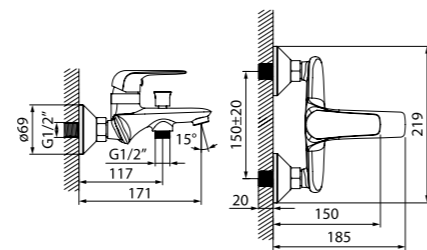

Смеситель для ванны с длинным изливом PONSBL2i10

- Длина излива: 350 мм
- Дивертор: керамический
- В комплекте: усиленный шланг из нержавеющей стали 1,5 м с защитой от перекручивания, настенный держатель для лейки, лейка для душа (1 режим: Rain, диаметр 85 мм), держатель