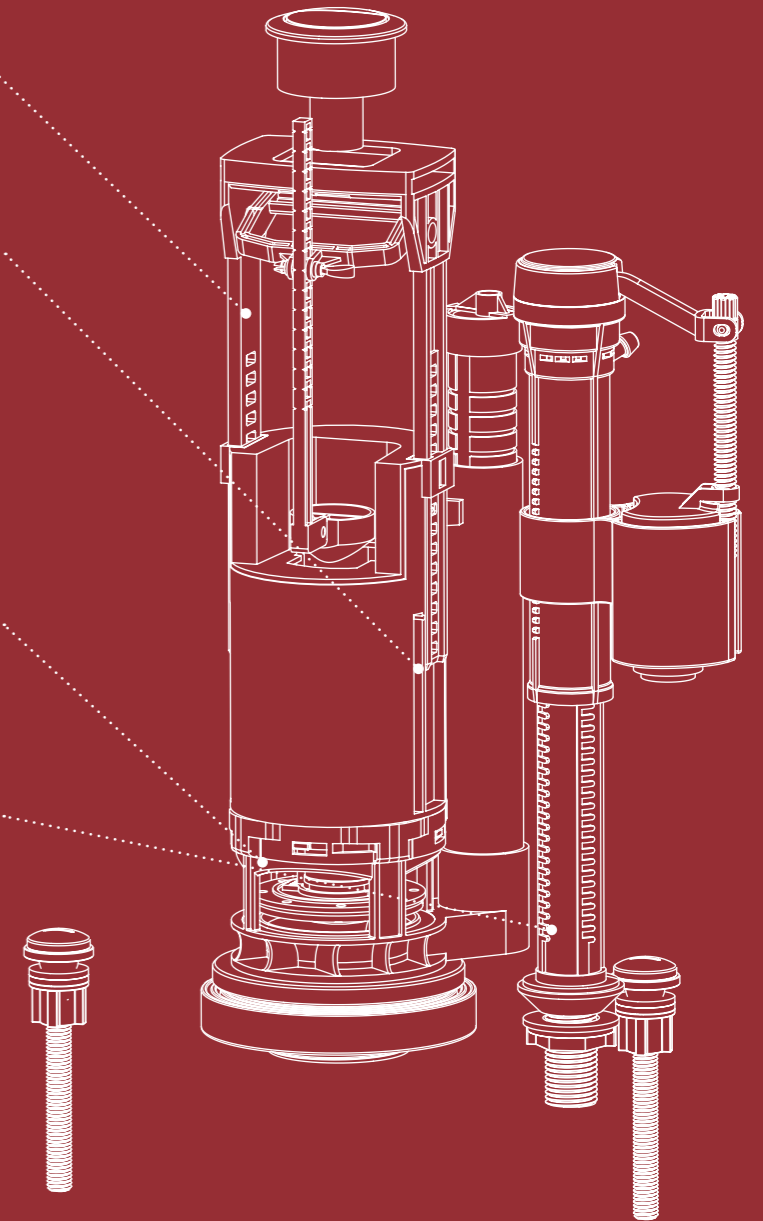

Надежная и понятная арматура

Установка практически в любой бачок благодаря раздвижной конструкции арматуры (315-420 мм).

УНИВЕРСАЛЬНЫЕ
ГАБАРИТЫ АРМАТУРЫ

Возможность индивидуальной настройки расхода воды в двухуровневой арматуре.

РЕГУЛИРОВКА
РАСХОДА ВОДЫ

Полная защита от протекания воды благодаря тому, что силикон в прокладке не деформируется.

СИЛИКОНОВАЯ
ПРОКЛАДКА

Конструкция арматуры обеспечивает ее легкую установку и регулировку самостоятельно, без использования инструмента.

ЛЕГКАЯ
УСТАНОВКА

Вода в бачок набирается тихо благодаря продуманной конструкции впускного клапана.

БЕСШУМНЫЙ
НАБОР ВОДЫ