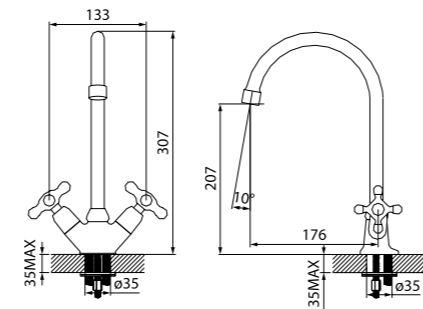

- Кран-буксы: керамические с углом поворота 180°
- Угол поворота излива: 360°
- В комплекте: гибкая подводка, крепеж, пластиковая проставка для надежной фиксации смесителя на мойке