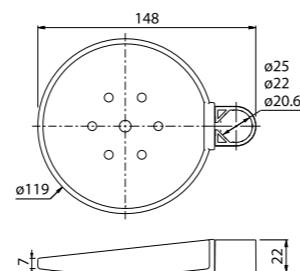

Держатель для лейки  
050CP00i53

- Материал: ABS-пластик
- Функция: регулировка наклона
- В комплекте: крепления

Мыльница на стойку для душа  
(универсальная) 070CP00i53

- Материал: ABS-пластик с хромированным покрытием
- Диаметр: 119 мм
- В комплекте: 3 адаптера для всех распространенных размеров стоек: 20,6 мм, 22 мм, 25 мм
- Легкая установка