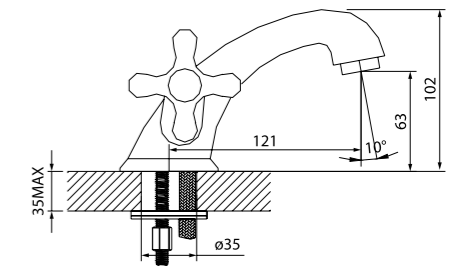

Смеситель для умывальника  
19004T4C

- Кран-буксы: керамические с углом поворота 180°
- В комплекте: гибкая подводка, крепеж

Смеситель для биде  
49002T4C

- Кран-буксы: керамические с углом поворота 180°
- В комплекте: гибкая подводка, крепеж