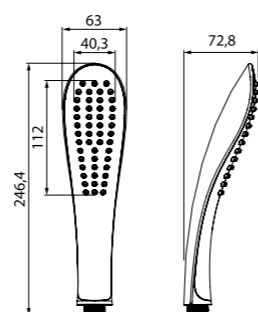

- Материал: ABS-пластик
- Размер лейки: 63x246 мм
- Цвет: белый/черный
- 1 режим (Rain)

Лейка для душа  
0503F00i18

- Материал: ABS-пластик
- Диаметр лейки: 120 мм
- 3 режима (Rain, AirSpin, Rain&AirSpin)