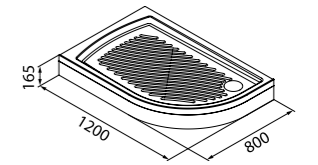

- Поддон душевой, полукруглый, акриловый, правый
- Размер: 120x80x16,5 см
- Съемный экран поддона
- Бортик, препятствующий переливу воды
- Сифон с гофрой и гидрозатвором в передней части поддона
- Диаметр крышки сифона 115 мм
- Регулируемые ножки