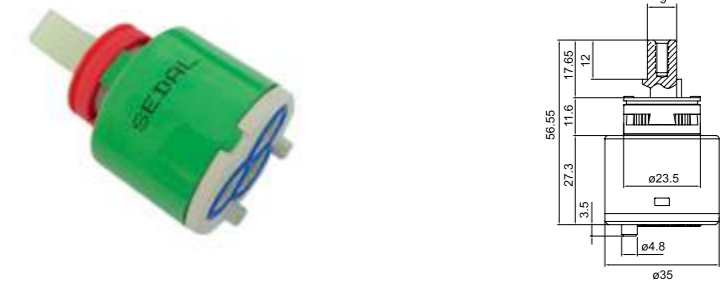

Комплектующие для смесителей

Картридж 01ESC35i82

- Диаметр картриджа: 35 мм