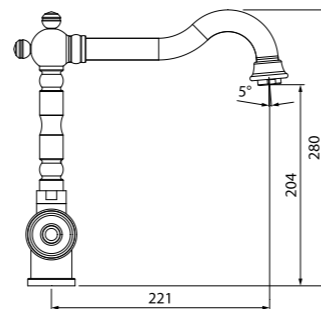

- Устойчивое к истиранию медно-никелевое покрытие
- Цвет: бронза
- В комплекте: гибкая подводка, крепеж