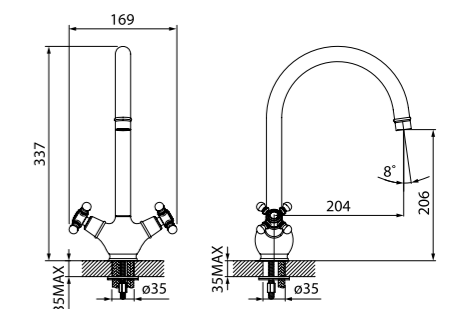

- Кран-буксы: керамические с углом поворота 180°
- Угол поворота излива: 360°
- В комплекте: гибкая подводка, крепеж, пластиковая прокладка для надежной фиксации смесителя на мойке