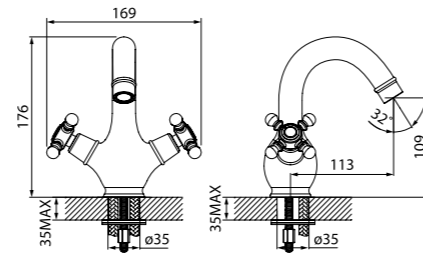

НОВИНКА

- Устойчивое к истиранию медно-никелевое покрытие
- Цвет: бронза
- Кран-буксы: керамические с углом поворота 180°
- В комплекте: гибкая подводка, крепеж