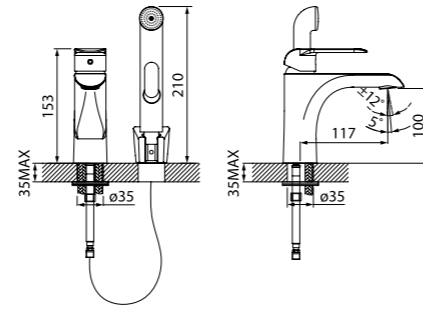

Особое преимущество: