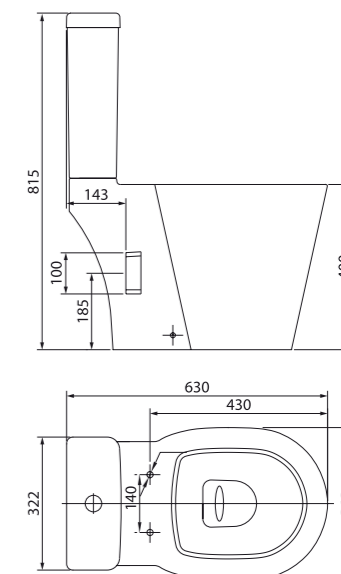

Создайте гармоничный интерьер ванной комнаты:

Смесители Calipso
стр. 33

Ванна Calipso
стр. 99

Душевой гарнитур Calipso
стр. 153

Аксессуары для ванной комнаты Calipso
стр. 168