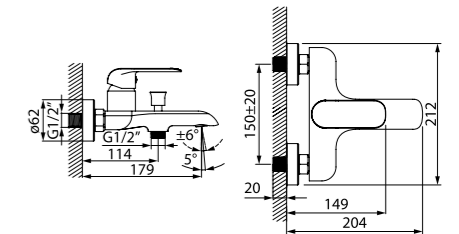

- Дивертор: вытяжной фиксируемый
- В комплекте: усиленный шланг из нержавеющей стали 1,5 м с защитой от перекручивания, настенный держатель для лейки, лейка для душа (1 режим: Rain)
- Цвет: белый/хром