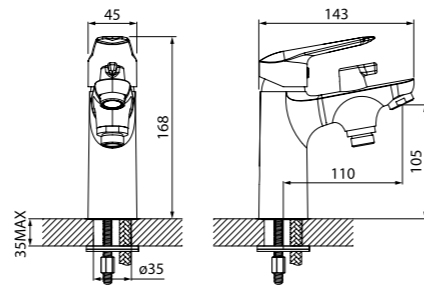

НОВИНКА

- В комплекте: усиленный шланг из нержавеющей стали 1,5 м с защитой от перекручивания, лейка (1 режим: Rain, диаметр 85 мм), настенный держатель для лейки