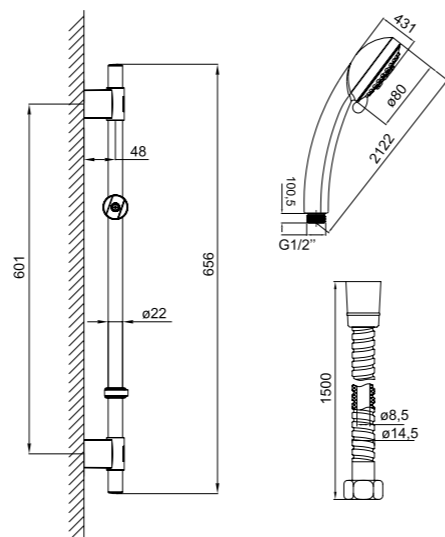

- Усиленный шланг из нержавеющей стали 1,5 м с защитой от перекручивания
- Лейка для душа: ABS-пластик, 3 режима (Rain, Massage, Rain&Massage, Mist)
- Стойка: нержавеющая сталь, 656 мм
- Мыльница из ABS-пластика
- В комплекте: крепления
- Верхнее крепление регулируется по высоте
- Кольцо для фиксации шланга