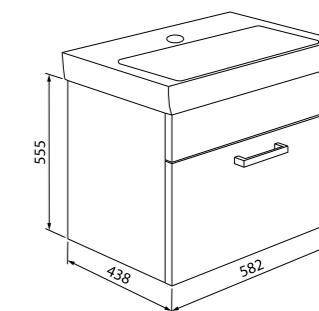

Тумба с умывальником 500 мм  
MIR50W0i95 (тумба), 0015000i28 (умывальник)

Скрытый внутренний ящик и перекастной организатор

Тумба с умывальником 600 мм  
MIR60W0i95 (тумба), 0016000i28 (умывальник)

Скрытый внутренний ящик и перекастной организатор