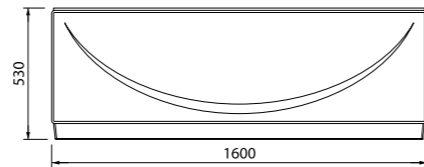

002160Ui93

К данной модели подойдут ванны:
EDI1670i91, NPON167i91