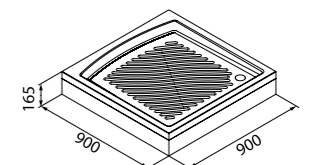

Душевой поддон  
210S099i22

- Поддон душевой, квадратный, акриловый
- Размер: 90x90x16,5 см
- Съемный экран поддона
- Бортик, препятствующий переливу воды
- Сифон с гофрой и гидрозатвором в передней части поддона
- Диаметр крышки сифона 115 мм
- Регулируемые ножки