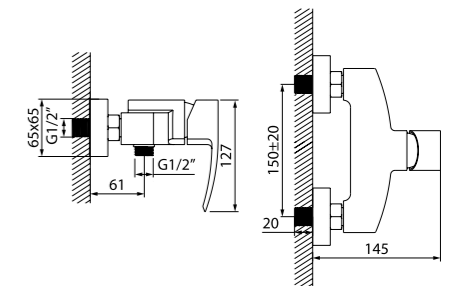

- В комплекте: усиленный шланг из нержавеющей стали 1,5 м с защитой от перекручивания, настенный держатель для лейки с креплением, лейка для душа (1 режим: Rain, диаметр 85 мм)