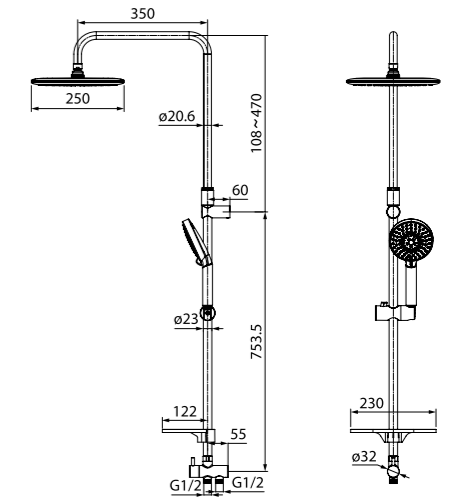

- Штанга: телескопическая, 860–1223 мм, нержавеющая сталь
- Душевая насадка: верхняя, диаметр 250 мм
- Лейка для душа: ABS-пластик, диаметр 118 мм, 5 режимов (Rain, Massage, Rain&Massage, Hard Massage, Rain&HardMassage)
- Поворотный керамический дивертор: три режима (верхний душ/ручная лейка/микс)
- Гибкий шланг: 1) усиленный шланг из нержавеющей стали 1,5 м с защитой от перекручивания; 2) 0,6 м для соединения со смесителем
- В комплекте: крепления к стене, держатель лейки
- Полка из ABS-пластика
- Верхнее крепление регулируется по высоте