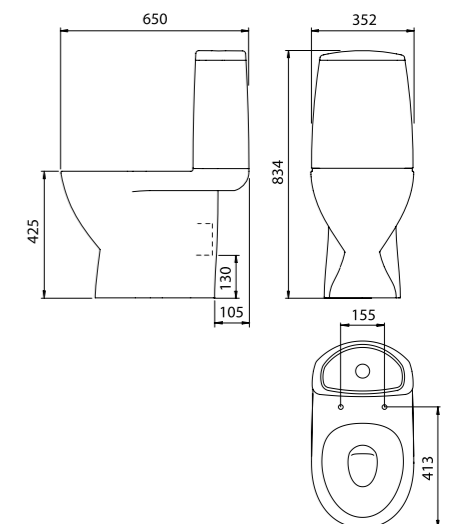

Создайте гармоничный интерьер ванной комнаты:

Смесители Mirro
стр. 41

Мебель Mirro
стр. 81

Ванна Mirro
стр. 100

Душевые гарнитуры Mirro, Mirro Plus
стр. 152, 154

Аксессуары
для ванной комнаты Mirro Plus
стр. 171