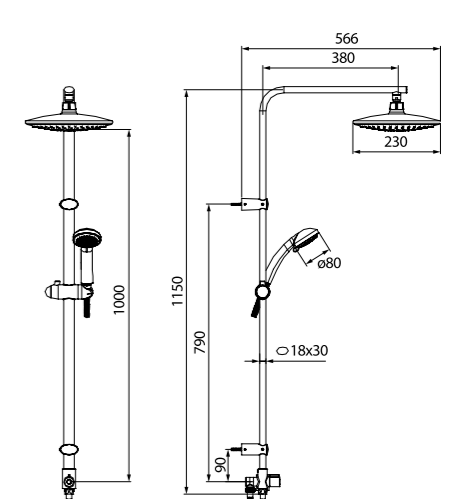

- Штанга: нержавеющая сталь
- Душевая насадка: верхняя, диаметр 230 мм, на шарнирном соединении
- Лейка для душа: ABS-пластик, диаметр 80 мм, 5 режимов (Rain, Massage, Rain&Massage, Mist, Rain&Mist)
- В комплекте: крепления к стене, держатель лейки
- Гибкий шланг: 1) усиленный шланг из нержавеющей стали 1,5 м с защитой от перекручивания; 2) 0,6 м для соединения со смесителем
- Поворотный керамический дивертор: два режима (верхний душ/ручная лейка)
- Полка из ABS-пластика