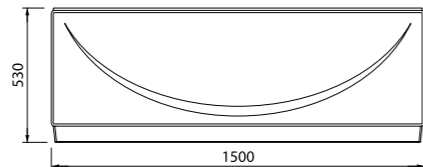

002150Ui93

К данной модели подойдет ванна:
EDI1570i91, CAR1570i91, NPON157i91