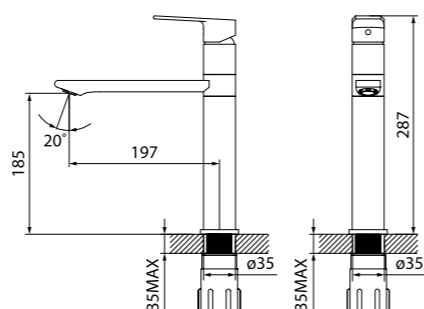

Коллекция Edifice — сочетание сияющего хрома и вставок из материала Granucryl, которые отличаются высокой стойкостью к средствам бытовой химии и в точности соответствуют цветам моек IDDIS®.

- Угол поворота излива: 360°
- В комплекте: гибкая подводка, крепеж, пластиковая проставка для надежной фиксации смесителя на мойке
- Цвет: черный

- Угол поворота излива: 360°
- В комплекте: гибкая подводка, крепеж, пластиковая проставка для надежной фиксации смесителя на мойке
- Цвет: песок

- Угол поворота излива: 360°
- В комплекте: гибкая подводка, крепеж, пластиковая проставка для надежной фиксации смесителя на мойке
- Цвет: белый

- Угол поворота излива: 360°
- В комплекте: гибкая подводка, крепеж, пластиковая проставка для надежной фиксации смесителя на мойке
- Цвет: шоколад

Смеситель IDDIS® Kitchen F представляет новый подход к созданию современной комфортной кухни, что исключает необходимость устанавливать дополнительный смеситель и сверлить отверстие в столешнице или мойке. Kitchen F имеет два независимых встроенных канала: один для обычной водопроводной воды, второй — для чистой фильтрованной. Теперь наслаждаться чистой фильтрованной водой прямо из кухонного смесителя очень просто — достаточно подключить к нему любой фильтр для воды!

- Угол поворота излива: 360°
- В комплекте: гибкая подводка, крепеж, пластиковая проставка для надежной фиксации смесителя на мойке, полный набор соединений для подключения фильтров всех производителей
- Материал: нержавеющая сталь
- **Встроенный канал для фильтрованной воды**