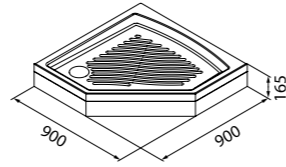

Душевые поддоны

Преимущества ограждений и кабин

- Поддон душевой, трапециевидный, акриловый
- Размер: 90x90x16,5 см
- Съёмный экран поддона
- Бортик, препятствующий переливу воды
- Сифон с гофрой и гидрозатвором в передней части поддона
- Диаметр крышки сифона 115 мм
- Регулируемые ножки

- Поддон душевой, полукруглый, ABS-акрил
- Размер: 90x90x50 см
- Съёмный экран поддона
- Сифон-автомат с гофрой, гидрозатвором
- с донным клапаном 67 мм
- Регулируемые ножки

- Поддон душевой, полукруглый, ABS-акрил
- Размер: 90x90x17 см
- Съёмный экран поддона
- Сифон с гидрозатвором и гофрой
- Регулируемые ножки

- Поддон душевой, квадратный, ABS-акрил
- Размер: 90x90x17 см
- Съёмный экран поддона
- Сифон с гидрозатвором, отстойником и гофрой
- Регулируемые ножки