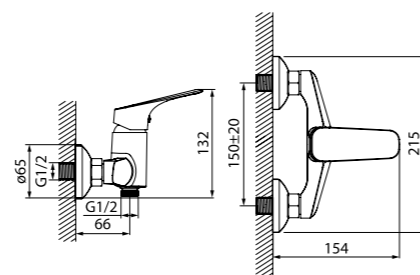

- В комплекте: усиленный шланг из нержавеющей стали 1,5 м с защитой от перекручивания, настенный держатель для лейки с креплением, лейка для душа (1 режим: Rain, диаметр 85 мм)