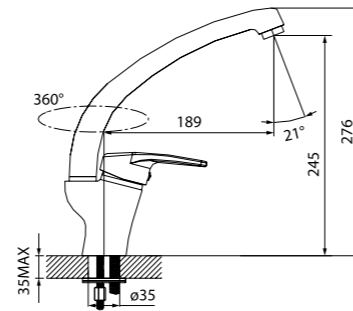

- Угол поворота излива: 360°
- В комплекте: гибкая подводка, крепеж, шланг, пластиковая проставка для надежной фиксации смесителя на мойке
- Цвет: белый