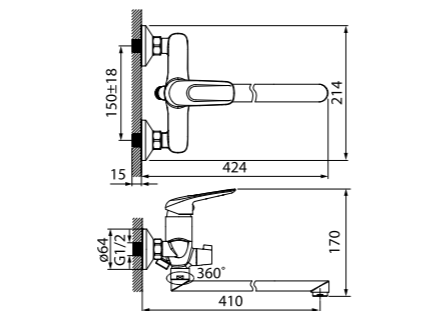

Смеситель для ванны  
с длинным изливом  
MALSB2i10

- Длина излива: 350 мм
- Дивертор: керамический
- В комплекте: усиленный шланг из нержавеющей стали 1,5 м с защитой от перекручивания, настенный держатель для лейки, лейка (1 режим: Rain, диаметр 85 мм)