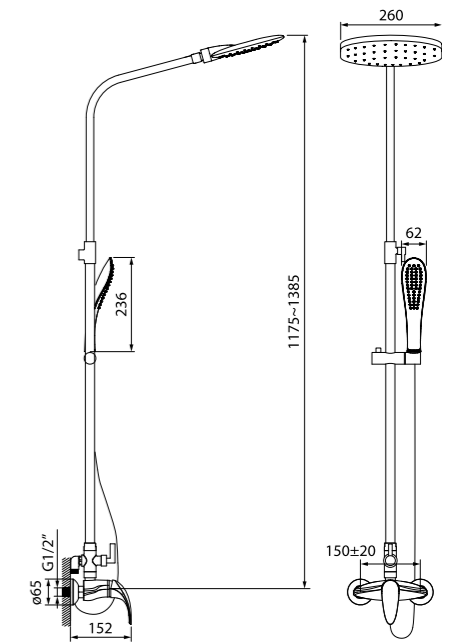

Смеситель для биде LEASB00i04

- В комплекте: гибкая подводка, крепеж

Смеситель для душа с верхним душем LEASBS0i06

- Телескопическая стойка
- Дивертор: керамический
- В комплекте: смеситель для душа, верхняя лейка 260x189 мм, ручная лейка (3 режима: Rain, Massage, Rain&Massage), стойка для душа, держатель для лейки, усиленный шланг из нержавеющей стали 1,5 м с защитой от перекручивания
- Цвет верхней лейки: белый