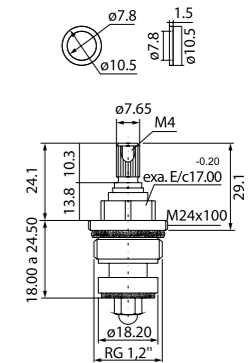

Кран-букса #ACEFGH