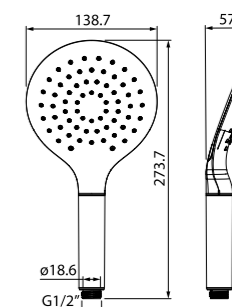

- Усиленный шланг из нержавеющей стали 1,5 м с защитой от перекручивания
- Лейка для душа: ABS-пластик, 3 режима (Rain, Massage, Rain&Massage, Mist)
- Стойка: нержавеющая сталь, 656 мм
- Мыльница из ABS-пластика
- В комплекте: крепления
- Верхнее крепление регулируется по высоте
- Кольцо для фиксации шланга

- В комплекте: лейка для душа (1 режим: Rain), держатель, шланг
- Диаметр лейки: 85 мм
- Материал: ABS-пластик, хром
- Усиленный шланг из нержавеющей стали 1,5 м с защитой от перекручивания

- Усиленный шланг из нержавеющей стали 1,5 м с защитой от перекручивания
- Лейка для душа: ABS-пластик, 5 режимов (Rain, Massage, Rain&Massage, Rain&Mist, Mist)
- Стойка: нержавеющая сталь, 710 мм
- Мыльница из ABS-пластика
- В комплекте: крепления

- Материал: ABS-пластик
- Диаметр лейки: 138.7 мм
- Цвет: хром/белый
- Переключение режимов осуществляется поворотом ручки
- 3 режима (Rain, Massage, Rain&Massage)

- Усиленный шланг из нержавеющей стали 1,5 м с защитой от перекручивания
- Лейка для душа: ABS-пластик, 5 режимов (Rain, Massage, Rain&Massage, Rain&Mist, Mist)
- Стойка: нержавеющая сталь, 770 мм
- Полка с держателем
- В комплекте: крепления

- Материал: ABS-пластик
- Диаметр лейки: 115 мм
- 5 режимов (Rain, Massage, Rain&Massage, Mist, Aquastop)

- Материал: ABS-пластик
- Диаметр лейки: 110 мм
- 3 режима (Rain, Massage, Rain&Massage)