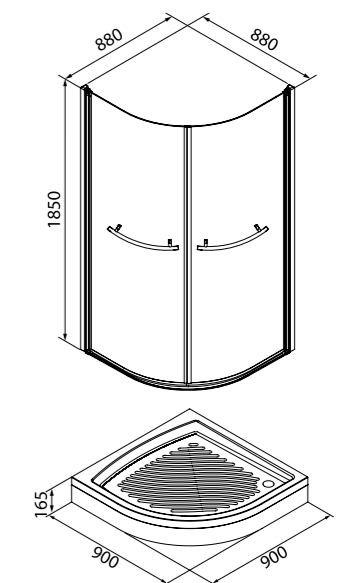

- Размер: 90x90x195 см
- Дверка одинарная, раздвижная, трапеция
- Алюминиевый профиль, шелк
- Стекло: частично матовое, 6 мм
- Стальные ролики
- Заглушки на креплениях
- Для низкого поддона
- Устанавливается на левую или правую сторону
- К данному душевому ограждению подходит душевой поддон арт. 231T099i22

- Размер: 90x90x185 см
- Дверка одинарная, распашная, полукруг
- Алюминиевый профиль, глянцевый
- Стекло: прозрачное, 6 мм
- Ручка-полотенцедержатель
- Петли: латунь
- Для низкого поддона
- Устанавливается на левую или правую сторону
- К данному душевому ограждению подходит душевой поддон арт. 220R099i22

- Размер: 100x100x185 см
- Дверки двойные, раздвижные, полукруг
- Алюминиевый профиль, шелк.
- Стекло: частично матовое, 6 мм
- Стальные ролики
- Заглушки на креплениях
- Для низкого поддона
- Помогает экономить пространство
- К данному душевому ограждению подходит душевой поддон арт. 250R101i22

- Размер: 90x90x185 см
- Дверки двойные, распашные, полукруг
- Система полного прилегания дверок
- Алюминиевый профиль, глянцевый
- Стекло: прозрачное, 6 мм
- Ручки-полотенцедержатели
- Заглушки на креплениях
- Для низкого поддона
- Помогает экономить пространство
- К данному душевому ограждению подходит душевой поддон арт. 220R099i22

- Размер: 120x80x185 см
- Дверка одинарная, раздвижная, полукруг
- Алюминиевый профиль, глянцевый
- Стекло: прозрачное, 6 мм
- Стальные ролики
- Заглушки на креплениях
- Для низкого поддона
- Устанавливается на левую или правую сторону (зависит от поддона)
- К данному душевому ограждению подходит душевой поддон арт. 27LR128i22 / 27RR128i22