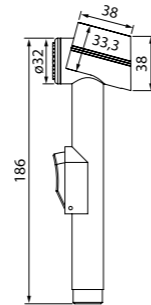

- Материал: ABS-пластик
- Диаметр лейки: 32 мм
- В комплекте: лейка (1 режим: Rain), шланг из нержавеющей стали 1,5 м, держатель для лейки, крепление