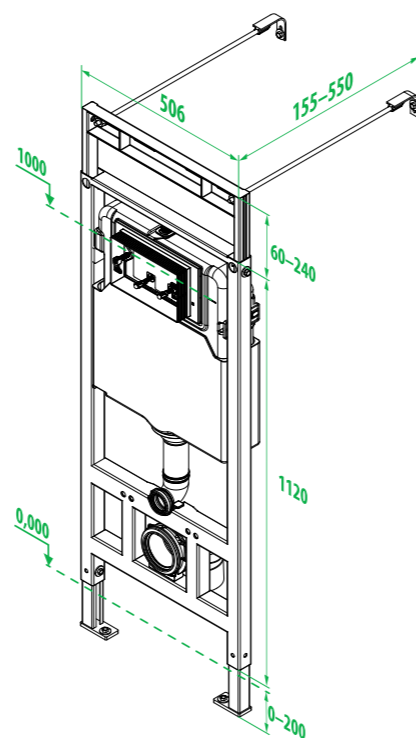

Клавиша смыва приобретается отдельно.

Unifix  
UNI0000i32

Разнообразие дизайна и цветовых решений клавиш смыва IDDIS® позволяет подобрать вариант практически к любому интерьеру.

- Клавиши смыва подходят для инсталляций Neofix и Unifix.
- Клавиши смыва имеют в комплекте крепежную рамку.
- Размер клавиши вместе с рамкой: 240x160x30 мм.