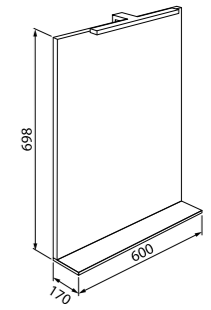

Простой комплект мебели Harizma в скандинавском стиле — оптимальный выбор для современной ванной: практичные белые фасады, распашные дверцы, вместительные полки. Отличительная черта коллекции — эргономичный умывальник: он смягчает общую строгость линий и благодаря мягко скругленной форме делает использование мебели комфортным. Дополняет ее большое светлое зеркало с удобной открытой полкой, которое зрительно увеличит даже небольшое помещение и принесет в него свет. Все напольные тумбы имеют в комплекте две передние ножки и крепления к стене (навесы). Пенал и зеркало имеют стеклянные полки с надежными фиксаторами.