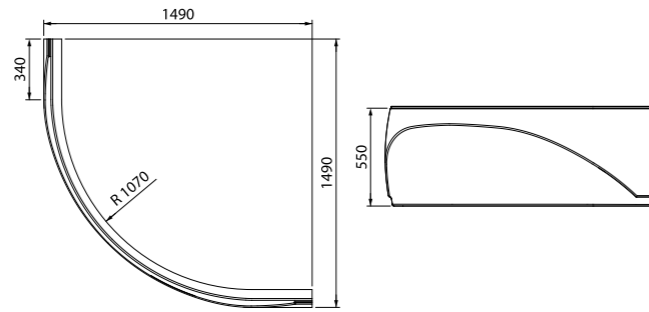

крепление на саморезы

Создайте гармоничный интерьер ванной комнаты:

Смесители Mirro
стр. 41

Унитаз-компакт Mirro
стр. 109

Душевой гарнитур Mirro, Mirro Plus
стр. 152, 154

Аксессуары для ванной комнаты Mirro Plus
стр. 171