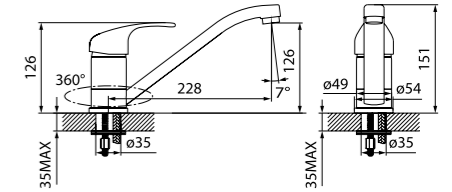

- Угол поворота излива: 360°
- В комплекте: гибкая подводка, крепеж, пластиковая проставка для надежной фиксации смесителя на мойке
- Цвет: песок