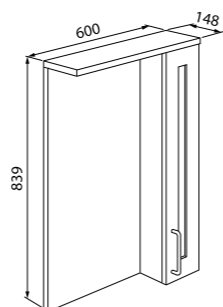

Создайте гармоничный интерьер ванной комнаты:

Смесители Sena
стр. 30

Мебель Mirro — функциональное решение для современной семьи: она вместит все необходимое, а широкая тумба с умывальником и такое же зеркало позволяют использовать ее даже вдвоем. Полезные элементы — перекастной механизм в зеркале и полки по бокам, выдвигающийся шкафчик в пенале, большой вместительный ящик в тумбе, который можно использовать и в качестве бельевой корзины, где также предусмотрен маленький выдвижной ящичек для важных мелочей. Стильный вид коллекции придает сочетание белого цвета и дерева. Пенал и зеркало имеют стеклянные полки с надежными фиксаторами.