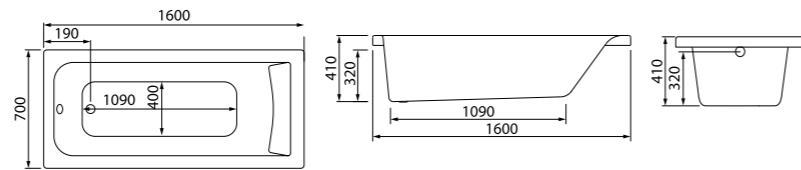

К данной модели подойдут*: каркас — 102160Ui92;
панель — 002160Ui93

Ванна акриловая 1700x800 мм
EDI1780i91