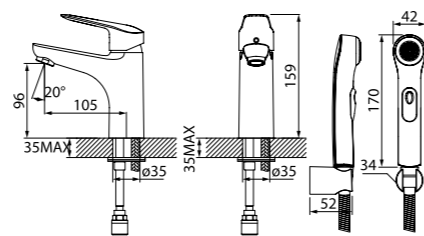

НОВИНКА

- В комплекте: гибкая подводка, крепеж, гигиеническая лейка, держатель лейки с креплением, усиленный шланг из нержавеющей стали 1,5 м с защитой от перекручивания

Мягкие линии и плавные переходы смесителей коллекции Vane придадут роскошь любому интерьеру. Первенство в этой серии отдано простоте и сдержанности.