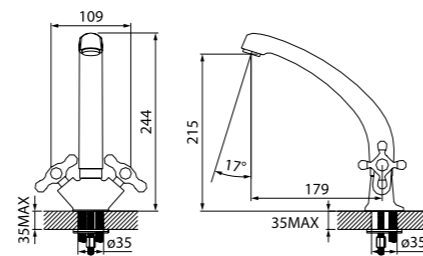

- Кран-буксы: керамические с углом поворота 180°
- Угол поворота излива: 360°
- В комплекте: гибкая подводка, крепеж, пластиковая проставка для надежной фиксации смесителя на мойке
- Литой излив