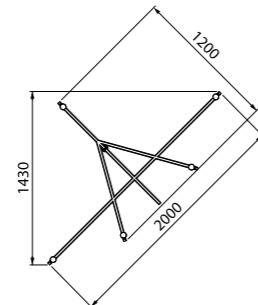

Спа-салон у вас дома.
Стильные формы и отличная вместимость — идеальное решение для превращения обычной ванной комнаты в пространство настоящего комфорта и расслабления.

Каркас для ванны Mirro
1MI1515i92

крепление на саморезы

Создайте гармоничный интерьер ванной комнаты:

Смесители Mirro
стр. 41

Унитаз-компакт Mirro
стр. 109

Душевой гарнитур Mirro, Mirro Plus
стр. 152, 154

Аксессуары для ванной комнаты Mirro Plus
стр. 171

Данная модель каркаса подойдет к ваннам: EDI1570i91, CAR1570i91, NPON157i91

102160Ui92

Данная модель каркаса подойдет к ваннам: EDI1670i91, NPON167i91

103170Ui92

Данная модель каркаса подойдет к ваннам: EDI1770i91, CAR1770i91, NPON177i91

Данная модель каркаса подойдет к ванне — EDI1880i91