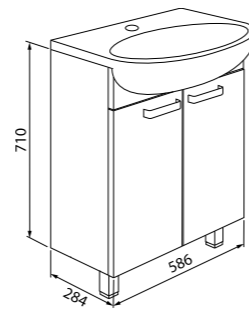

Зеркало 600 мм  
HAR6000i98

LED-подсветка и надежная открытая полка

Тумба с умывальником 600 мм.  
HAR60W2i95, (тумба); 0056000i28 (умывальник)

Полки для хранения

Тумба с умывальником 700 мм.  
HAR70W2i95, CUS70B0i95 (тумба); 0057000i28 (умывальник)