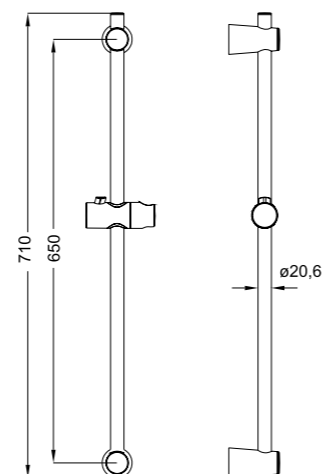

- Материал: нержавеющая сталь
- Высота стойки: 71 см
- Верхнее крепление регулируется по высоте
- В комплекте: держатель лейки, крепления