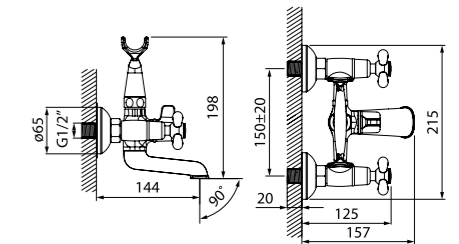

- Кран-буксы: керамические с углом поворота 180°
- Дивертор: керамический
- В комплекте: усиленный шланг из нержавеющей стали 1,5 м с защитой от перекручивания, держатель для лейки на корпусе (поворотный), лейка для душа (3 режима: Rain, Massage, Rain&Massage)
- Поворотные рога