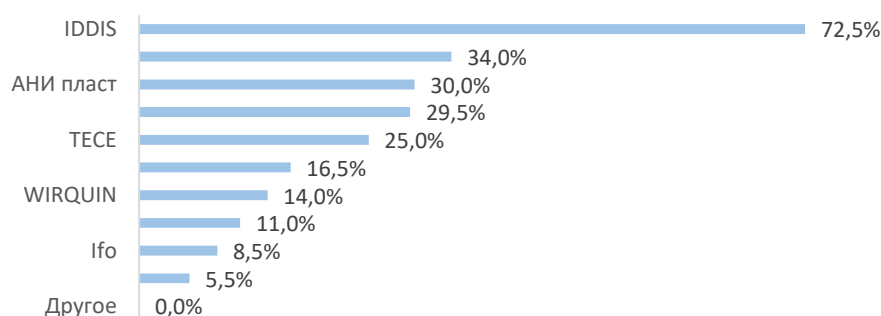

Какие бренды сантехники рекомендуют к установке

¹ Высоким считается уровень показателя в границах 60-80% - обычно такими показателями обладают лидеры рынка, входящие в ТОП-3