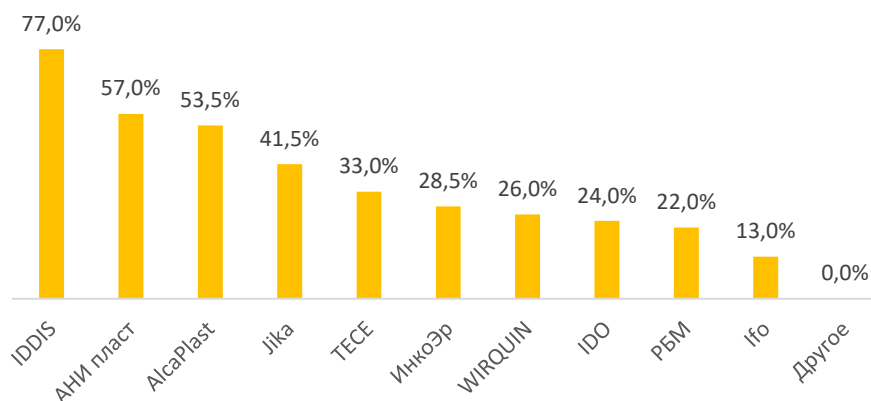

Целью данного исследования было определение готовности рекомендовать бренд IDDIS и изучение отношения к бренду водосливной арматуры «IDDIS» среди сантехников, прорабов и специалистов по установке водосливной арматуры (далее - сантехники).

В ходе исследования были опрошены 200 сантехников из городов России. По итогам опроса были получены следующие результаты.

В рамках исследования респондентам задавались вопросы о знании бренда IDDIS и конкурирующих брендов. По результатам оценки показателя наведенной узнаваемости бренд IDDIS является лидером и занимает 1е место по узнаваемости среди остальных брендов с высоким показателем 77%¹:

Наведенная узнаваемость бренда IDDIS

Респондентам также был задан вопрос, какие из указанных брендов сантехники готовы рекомендовать к установке. В этом рейтинге бренд IDDIS также занимает 1е место в списке: